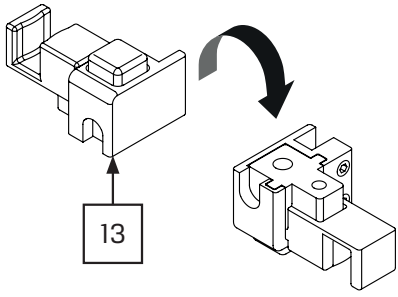

Specyfikacja techniczna **Kabin Na Wymiar** znajduje się w potwierdzeniu zamówienia.
The technical specification of the **Custom-Made Cabin** can be found in the order confirmation.

| | Wymiary gabarytowe Overall dimensions | | Wymiary do osi szyby Dimensions to the pane axis | |
|-------------|--|----------|---|-----------|
| | A | B | X1 | X2 |
| 100x90x200 | 98,5-100 | 88-90 | 97,5-99 | 86-88 |
| 100x100x200 | 98,5-100 | 98-100 | 97,5-99 | 96-98 |
| 100x110x200 | 98,5-100 | 108-110 | 97,5-99 | 106-108 |
| 100x120x200 | 98,5-100 | 118-120 | 97,5-99 | 116-118 |
| 110x90x200 | 108,5-110 | 88-90 | 107,5-109 | 86-88 |
| 110x100x200 | 108,5-110 | 98-100 | 107,5-109 | 96-98 |
| 110x110x200 | 108,5-110 | 108-110 | 107,5-109 | 106-108 |
| 110x120x200 | 108,5-110 | 118-120 | 107,5-109 | 116-118 |
| 120x90x200 | 118,5-120 | 88-90 | 117,5-119 | 86-88 |
| 120x100x200 | 118,5-120 | 98-100 | 117,5-119 | 96-98 |
| 120x110x200 | 118,5-120 | 108-110 | 117,5-119 | 106-108 |
| 120x120x200 | 118,5-120 | 118-120 | 117,5-119 | 116-118 |

4

5

11

11.1

11.2

11.3

12

12.1

12.2

12.3

12.4

12.5

14

15

15

16