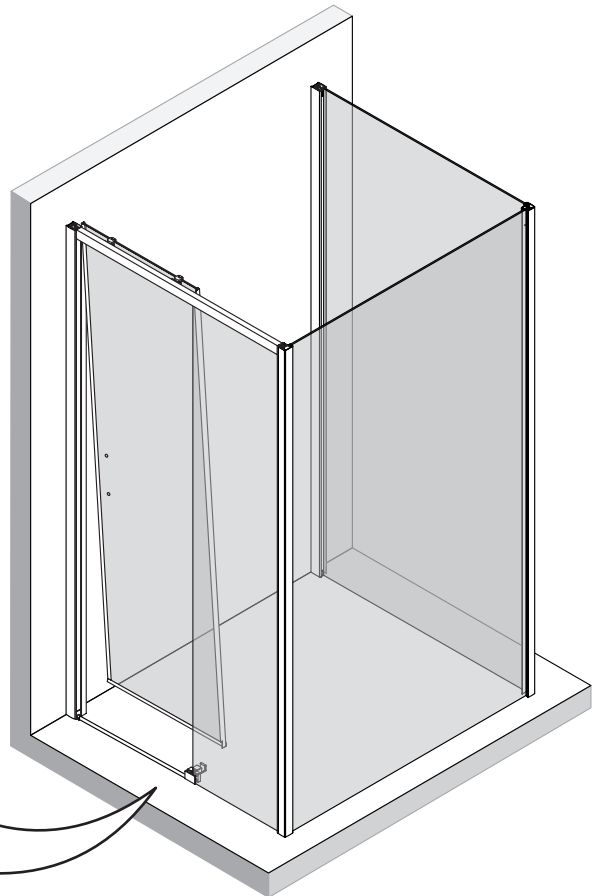

Specyfikacja techniczna **Kabin Na Wymiar** znajduje się w potwierdzeniu zamówienia.
The technical specification of the **Custom-Made Cabin** can be found in the order confirmation.

| | Wymiary gabarytowe Overall dimensions | | Wymiary do osi szyby Dimensions to the pane axis | |
|-------------|--|----------|---|-----------|
| | A | B | X1 | X2 |
| 100x90x200 | 98,5-100 | 88-90 | 97,5-99 | 86-88 |
| 100x100x200 | 98,5-100 | 98-100 | 97,5-99 | 96-98 |
| 100x110x200 | 98,5-100 | 108-110 | 97,5-99 | 106-108 |
| 100x120x200 | 98,5-100 | 118-120 | 97,5-99 | 116-118 |
| 110x90x200 | 108,5-110 | 88-90 | 107,5-109 | 86-88 |
| 110x100x200 | 108,5-110 | 98-100 | 107,5-109 | 96-98 |
| 110x110x200 | 108,5-110 | 108-110 | 107,5-109 | 106-108 |
| 110x120x200 | 108,5-110 | 118-120 | 107,5-109 | 116-118 |
| 120x90x200 | 118,5-120 | 88-90 | 117,5-119 | 86-88 |
| 120x100x200 | 118,5-120 | 98-100 | 117,5-119 | 96-98 |
| 120x110x200 | 118,5-120 | 108-110 | 117,5-119 | 106-108 |
| 120x120x200 | 118,5-120 | 118-120 | 117,5-119 | 116-118 |

4

5

11

11.1

11.2

11.3

12

12.1

12.2

12.3

12.4

12.5

14

15

15

16