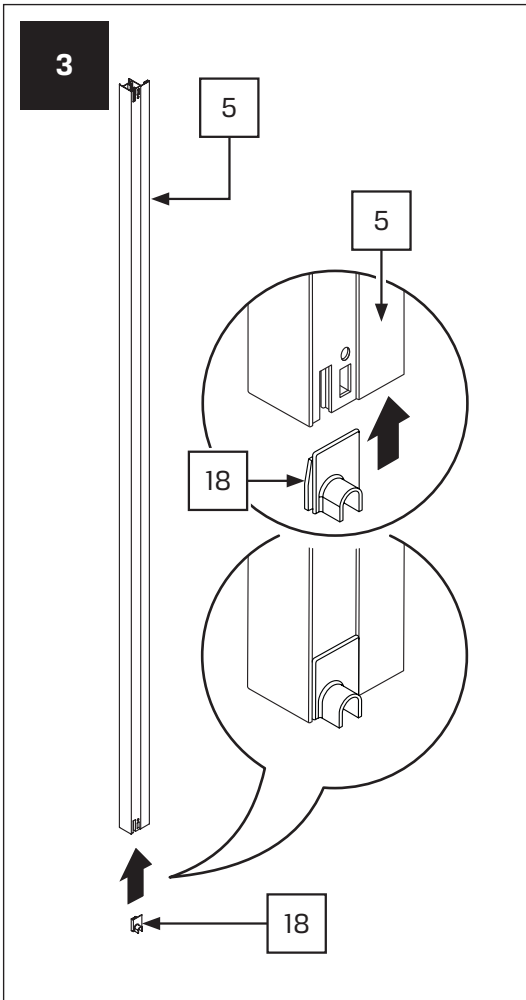

PRIME

NEW TRENDY Sp. z o.o.

ul. Taszarowo 18
62-100 Wągrowiec
Tel. 67 262 12 66
E-mail: serwis@newtrendy.pl

I-0676

v. 03

techniczne.newtrendy.pl/prime_przyscienna_1d_boczne_od_sciany

**TABELA NIE DOTYCZY KABIN NA WYMIAR!
THE TABLE DOES NOT INCLUDE CUSTOM-MADE ENCLOSURES!**

Specyfikacja techniczna **Kabin Na Wymiar** znajduje się w potwierdzeniu zamówienia.
The technical specification of the **Custom-Made Cabin** can be found in the order confirmation.

| | Wymiary gabarytowe Overall dimensions | | Wymiary do osi szyby Dimensions to the pane axis | |
|-------------|--|----------|---|-----------|
| | A | B | X1 | X2 |
| 100x90x200 | 98,5-100 | 88-90 | 97,5-99 | 86-88 |
| 100x100x200 | 98,5-100 | 98-100 | 97,5-99 | 96-98 |
| 100x110x200 | 98,5-100 | 108-110 | 97,5-99 | 106-108 |
| 100x120x200 | 98,5-100 | 118-120 | 97,5-99 | 116-118 |
| 110x90x200 | 108,5-110 | 88-90 | 107,5-109 | 86-88 |
| 110x100x200 | 108,5-110 | 98-100 | 107,5-109 | 96-98 |
| 110x110x200 | 108,5-110 | 108-110 | 107,5-109 | 106-108 |
| 110x120x200 | 108,5-110 | 118-120 | 107,5-109 | 116-118 |
| 120x90x200 | 118,5-120 | 88-90 | 117,5-119 | 86-88 |
| 120x100x200 | 118,5-120 | 98-100 | 117,5-119 | 96-98 |
| 120x110x200 | 118,5-120 | 108-110 | 117,5-119 | 106-108 |
| 120x120x200 | 118,5-120 | 118-120 | 117,5-119 | 116-118 |