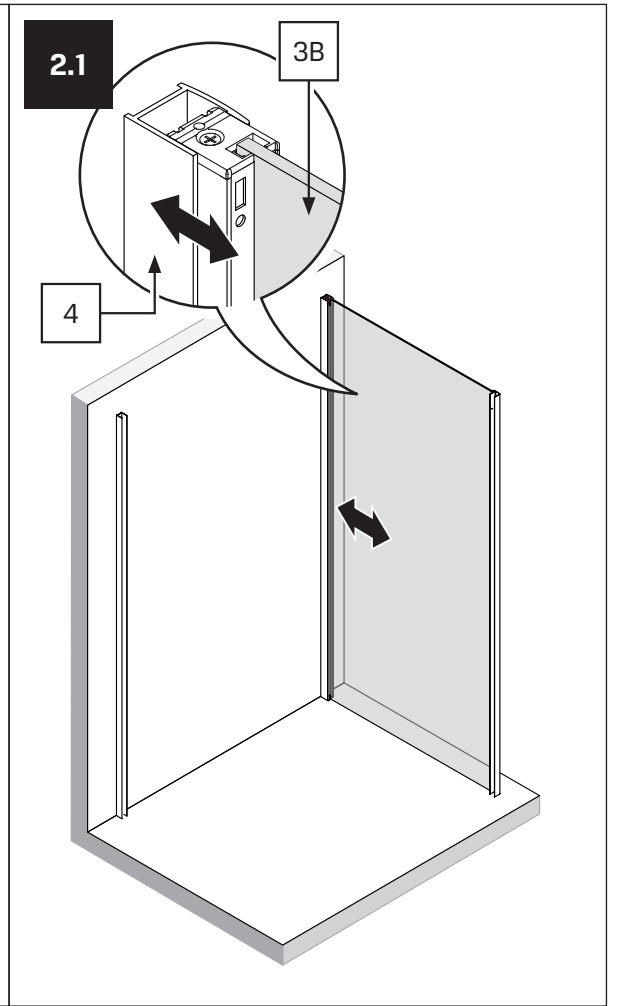

PRIME

NEW TRENDY Sp. z o.o.

ul. Taszarowo 18
62-100 Wągrowiec
Tel. 67 262 12 66
E-mail: serwis@newtrendy.pl

I-0676

v. 03

techniczne.newtrendy.pl/prime_przyscienna_1d_boczne_od_sciany

**TABELA NIE DOTYCZY KABIN NA WYMIAR!
THE TABLE DOES NOT INCLUDE CUSTOM-MADE ENCLOSURES!**

Specyfikacja techniczna **Kabin Na Wymiar** znajduje się w potwierdzeniu zamówienia.
The technical specification of the **Custom-Made Cabin** can be found in the order confirmation.

| | Wymiary gabarytowe Overall dimensions | | Wymiary do osi szyby Dimensions to the pane axis | |
|-------------|--|----------|---|-----------|
| | A | B | X1 | X2 |
| 100x90x200 | 98,5-100 | 88-90 | 97,5-99 | 86-88 |
| 100x100x200 | 98,5-100 | 98-100 | 97,5-99 | 96-98 |
| 100x110x200 | 98,5-100 | 108-110 | 97,5-99 | 106-108 |
| 100x120x200 | 98,5-100 | 118-120 | 97,5-99 | 116-118 |
| 110x90x200 | 108,5-110 | 88-90 | 107,5-109 | 86-88 |
| 110x100x200 | 108,5-110 | 98-100 | 107,5-109 | 96-98 |
| 110x110x200 | 108,5-110 | 108-110 | 107,5-109 | 106-108 |
| 110x120x200 | 108,5-110 | 118-120 | 107,5-109 | 116-118 |
| 120x90x200 | 118,5-120 | 88-90 | 117,5-119 | 86-88 |
| 120x100x200 | 118,5-120 | 98-100 | 117,5-119 | 96-98 |
| 120x110x200 | 118,5-120 | 108-110 | 117,5-119 | 106-108 |
| 120x120x200 | 118,5-120 | 118-120 | 117,5-119 | 116-118 |