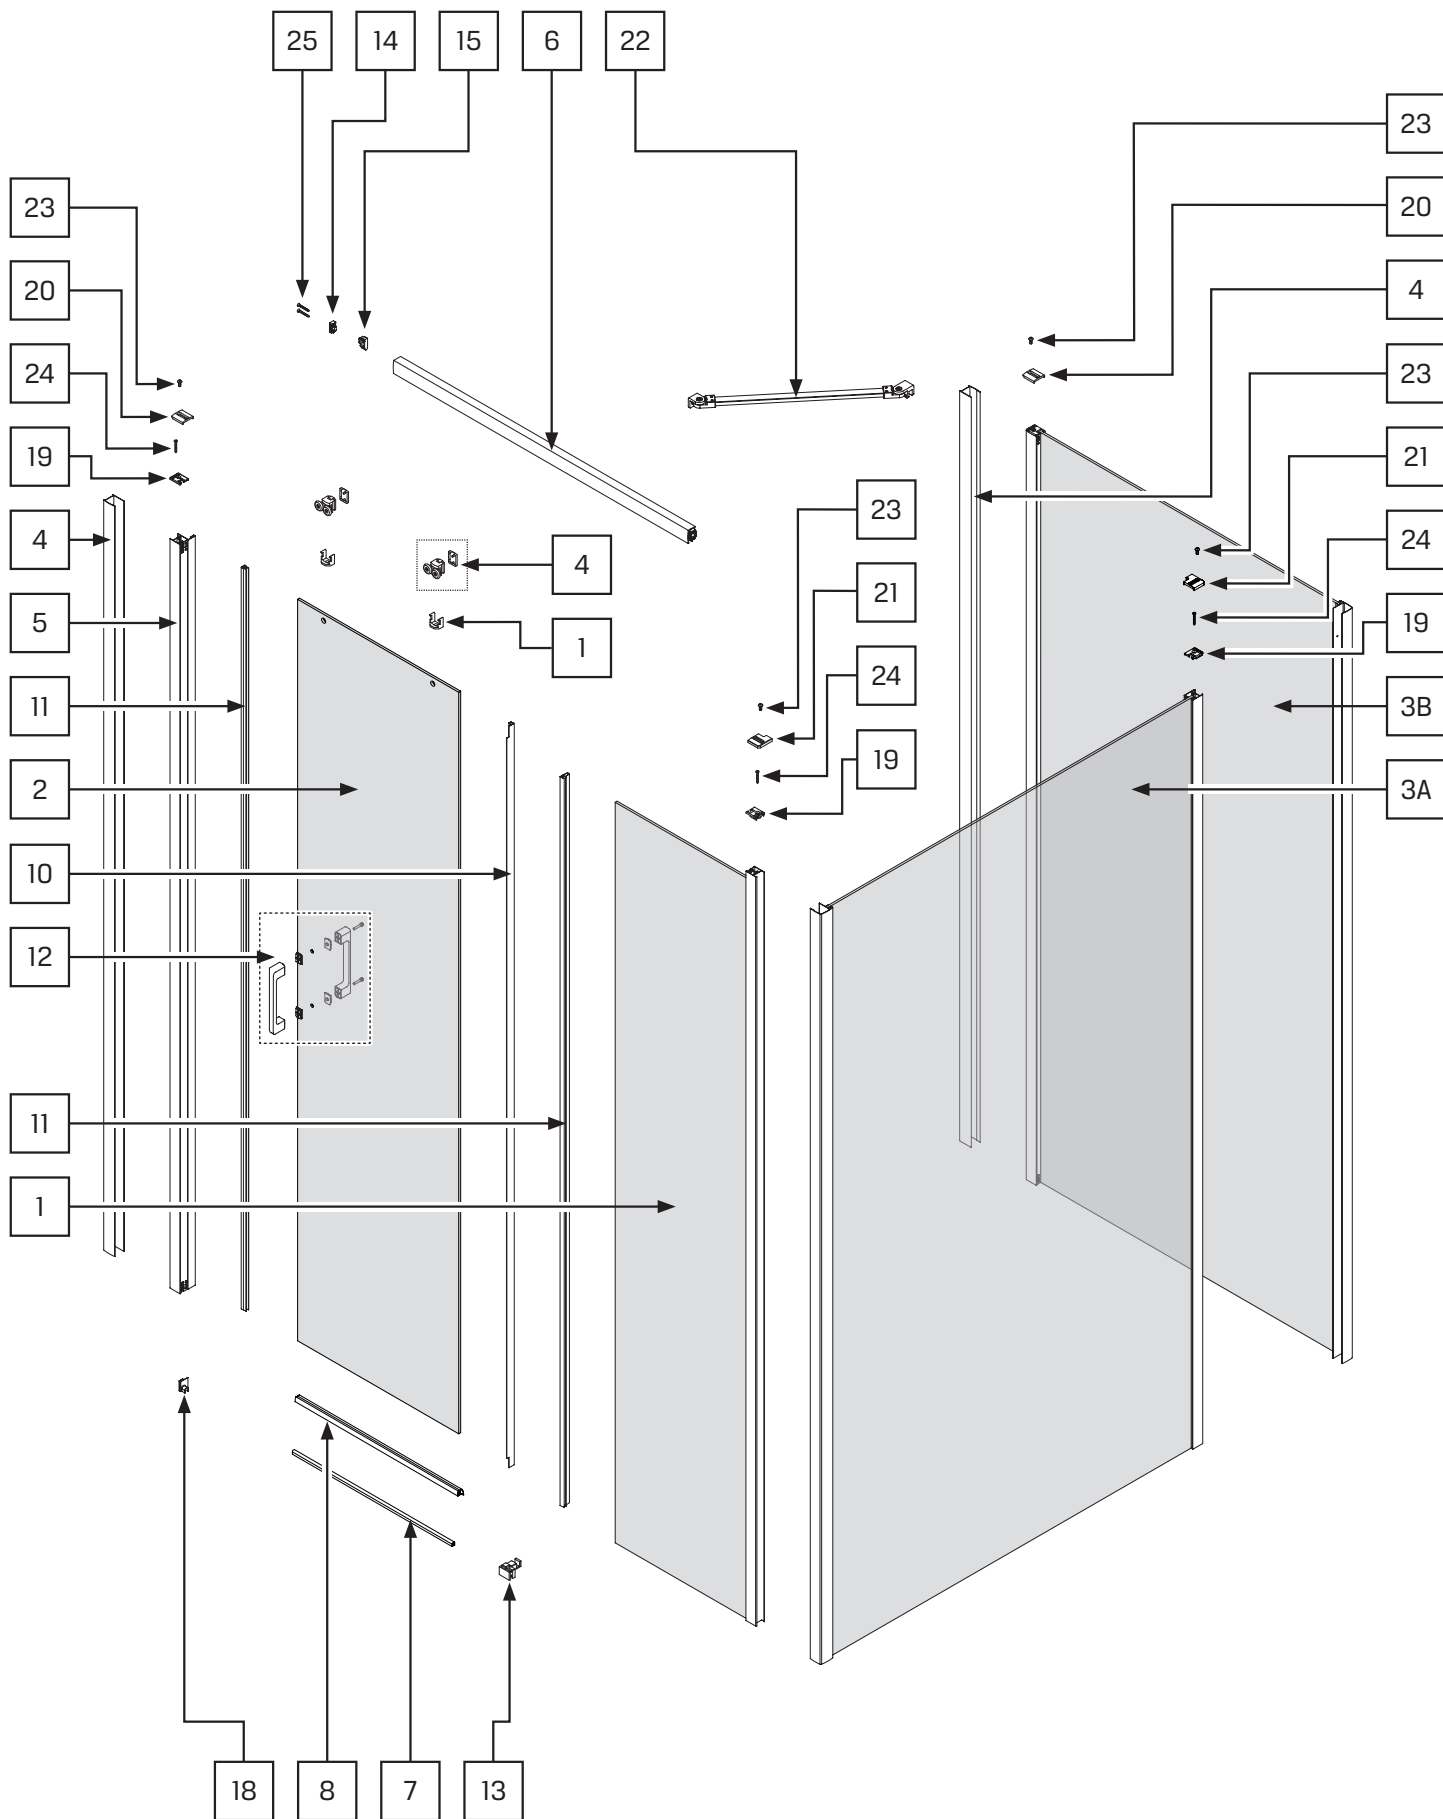

PRIME

NEW TRENDY Sp. z o.o.

ul. Taszarowo 18
62-100 Wągrowiec
Tel. 67 262 12 66
E-mail: serwis@newtrendy.pl

I-0676

v. 03

techniczne.newtrendy.pl/prime_przyscienna_1d_boczne_od_sciany

**TABELA NIE DOTYCZY KABIN NA WYMIAR!
THE TABLE DOES NOT INCLUDE CUSTOM-MADE ENCLOSURES!**

Specyfikacja techniczna **Kabin Na Wymiar** znajduje się w potwierdzeniu zamówienia.
The technical specification of the **Custom-Made Cabin** can be found in the order confirmation.

| | Wymiary gabarytowe Overall dimensions | | Wymiary do osi szyby Dimensions to the pane axis | |
|-------------|--|----------|---|-----------|
| | A | B | X1 | X2 |
| 100x90x200 | 98,5-100 | 88-90 | 97,5-99 | 86-88 |
| 100x100x200 | 98,5-100 | 98-100 | 97,5-99 | 96-98 |
| 100x110x200 | 98,5-100 | 108-110 | 97,5-99 | 106-108 |
| 100x120x200 | 98,5-100 | 118-120 | 97,5-99 | 116-118 |
| 110x90x200 | 108,5-110 | 88-90 | 107,5-109 | 86-88 |
| 110x100x200 | 108,5-110 | 98-100 | 107,5-109 | 96-98 |
| 110x110x200 | 108,5-110 | 108-110 | 107,5-109 | 106-108 |
| 110x120x200 | 108,5-110 | 118-120 | 107,5-109 | 116-118 |
| 120x90x200 | 118,5-120 | 88-90 | 117,5-119 | 86-88 |
| 120x100x200 | 118,5-120 | 98-100 | 117,5-119 | 96-98 |
| 120x110x200 | 118,5-120 | 108-110 | 117,5-119 | 106-108 |
| 120x120x200 | 118,5-120 | 118-120 | 117,5-119 | 116-118 |

4

5

11

11.1

11.2

11.3

12

12.1

12.2

12.3

12.4

12.5

14

15

15

16