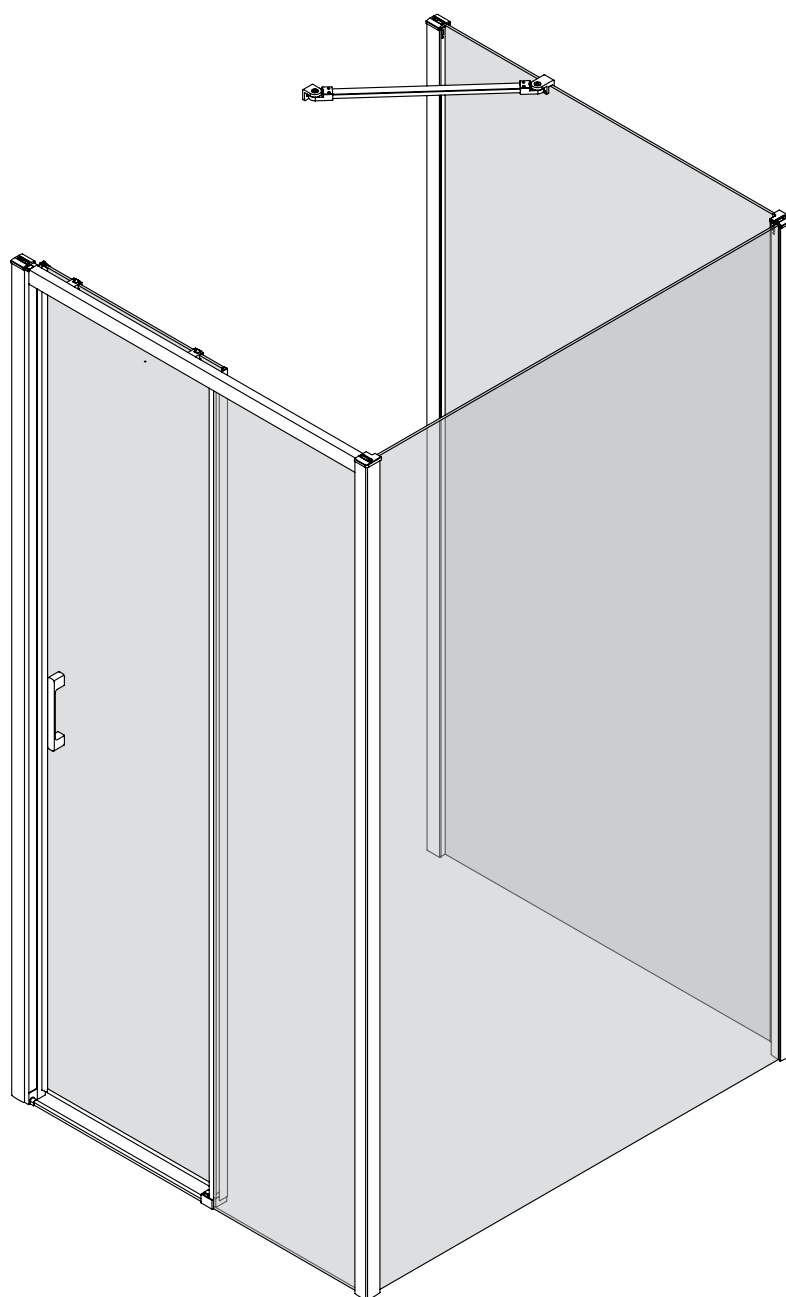

PRIME

NEW TRENDY Sp. z o.o.

ul. Taszarowo 18
62-100 Wągrowiec
Tel. 67 262 12 66
E-mail: serwis@newtrendy.pl

I-0676

v. 03

techniczne.newtrendy.pl/prime_przyscienna_1d_boczne_od_sciany

**TABELA NIE DOTYCZY KABIN NA WYMIAR!
THE TABLE DOES NOT INCLUDE CUSTOM-MADE ENCLOSURES!**

Specyfikacja techniczna **Kabin Na Wymiar** znajduje się w potwierdzeniu zamówienia.
The technical specification of the **Custom-Made Cabin** can be found in the order confirmation.

| | Wymiary gabarytowe Overall dimensions | | Wymiary do osi szyby Dimensions to the pane axis | |
|-------------|--|----------|---|-----------|
| | A | B | X1 | X2 |
| 100x90x200 | 98,5-100 | 88-90 | 97,5-99 | 86-88 |
| 100x100x200 | 98,5-100 | 98-100 | 97,5-99 | 96-98 |
| 100x110x200 | 98,5-100 | 108-110 | 97,5-99 | 106-108 |
| 100x120x200 | 98,5-100 | 118-120 | 97,5-99 | 116-118 |
| 110x90x200 | 108,5-110 | 88-90 | 107,5-109 | 86-88 |
| 110x100x200 | 108,5-110 | 98-100 | 107,5-109 | 96-98 |
| 110x110x200 | 108,5-110 | 108-110 | 107,5-109 | 106-108 |
| 110x120x200 | 108,5-110 | 118-120 | 107,5-109 | 116-118 |
| 120x90x200 | 118,5-120 | 88-90 | 117,5-119 | 86-88 |
| 120x100x200 | 118,5-120 | 98-100 | 117,5-119 | 96-98 |
| 120x110x200 | 118,5-120 | 108-110 | 117,5-119 | 106-108 |
| 120x120x200 | 118,5-120 | 118-120 | 117,5-119 | 116-118 |