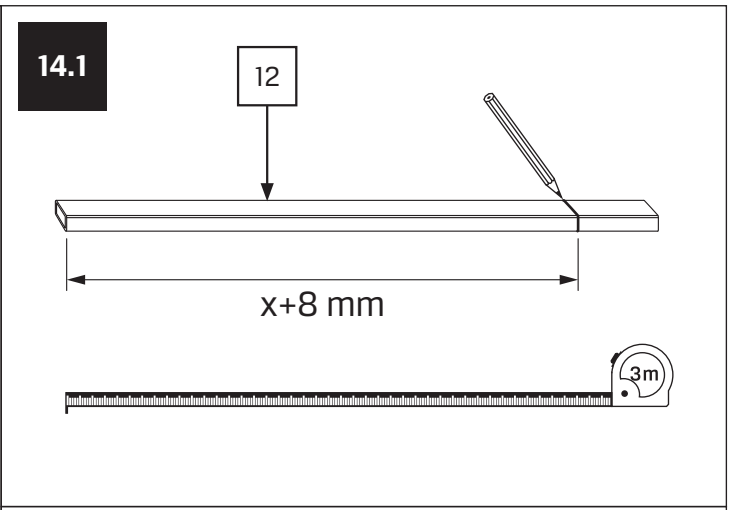

Specyfikacja techniczna **Kabin Na Wymiar** znajduje się w potwierdzeniu zamówienia.
The technical specification of the **Custom-Made Cabin** can be found in the order confirmation.

| | Wymiary gabarytowe Overall dimensions | | Wymiary do osi szyby Dimensions to the pane axis | |
|-------------|--|------------|---|-----------|
| | A | B | X1 | X2 |
| 80x80x200 | 81,2 | 79,7-80,7 | 79,2 | 77,7-78,7 |
| 80x90x200 | 81,2 | 89,7-90,7 | 79,2 | 87,7-88,7 |
| 80x100x200 | 81,2 | 99,7-100,7 | 79,2 | 97,7-98,7 |
| 90x80x200 | 91,2 | 79,7-80,7 | 89,2 | 77,7-78,7 |
| 90x90x200 | 91,2 | 89,7-90,7 | 89,2 | 87,7-88,7 |
| 90x100x200 | 91,2 | 99,7-100,7 | 89,2 | 97,7-98,7 |
| 100x80x200 | 101,2 | 79,7-80,7 | 99,2 | 77,7-78,7 |
| 100x90x200 | 101,2 | 89,7-90,7 | 99,2 | 87,7-88,7 |
| 100x100x200 | 101,2 | 99,7-100,7 | 99,2 | 97,7-98,7 |
| 120x80x200 | 121,2 | 79,7-80,7 | 119,2 | 77,7-78,7 |
| 120x90x200 | 121,2 | 89,7-90,7 | 119,2 | 87,7-88,7 |
| 120x100x200 | 121,2 | 99,7-100,7 | 119,2 | 97,7-98,7 |

10.2

11

12

13

16

16.1

16.2

16.3