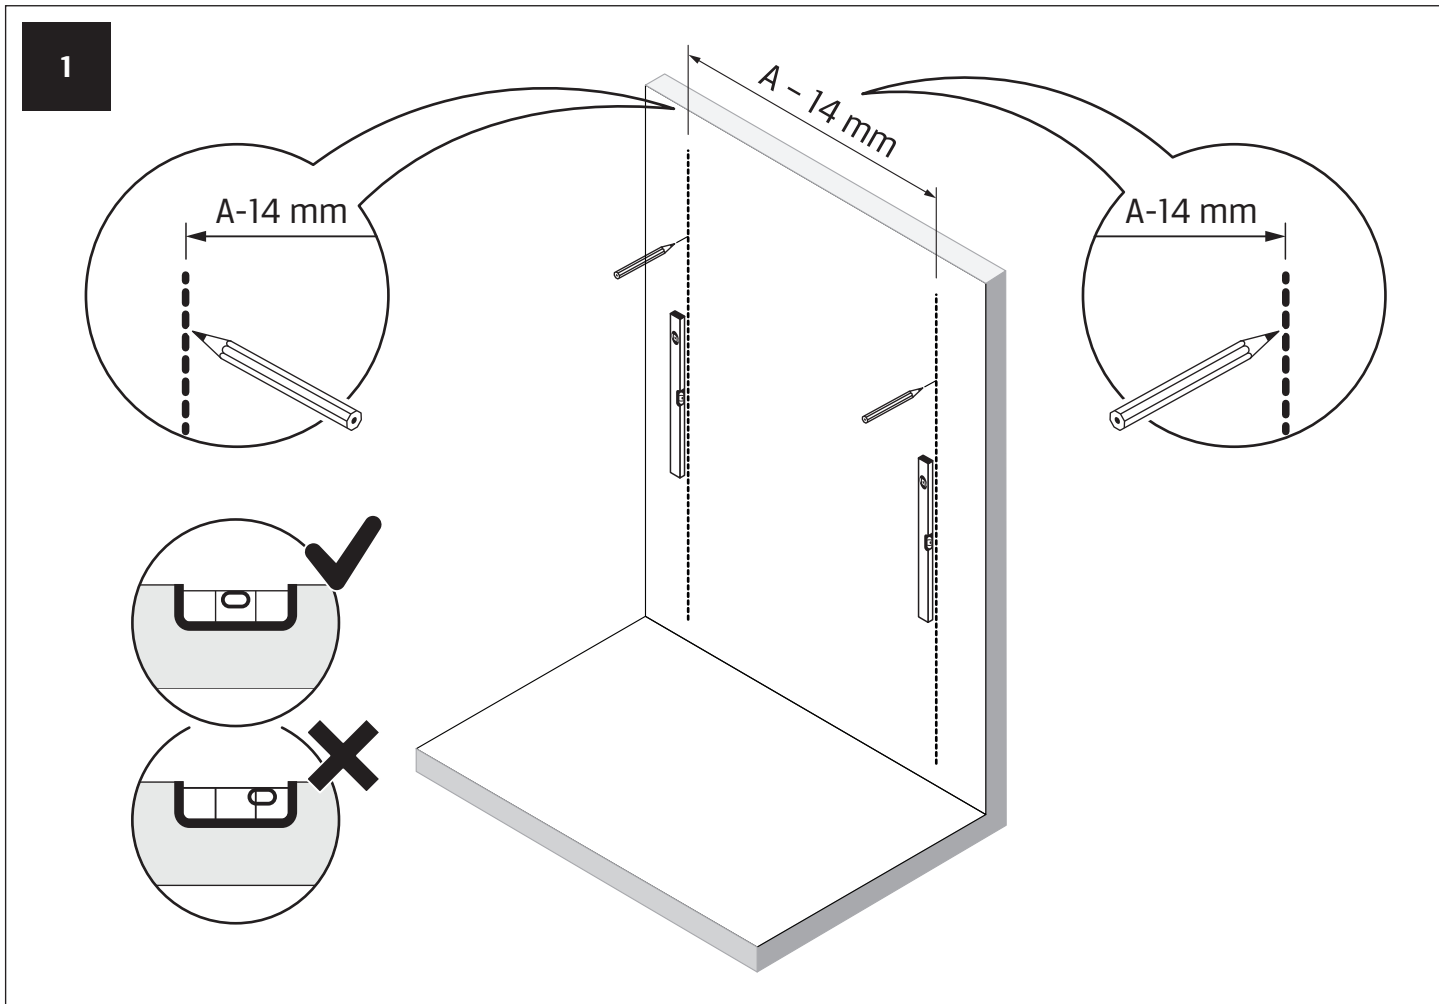

Specyfikacja techniczna **Kabin Na Wymiar** znajduje się w potwierdzeniu zamówienia.
The technical specification of the **Custom-Made Cabin** can be found in the order confirmation.

| | Wymiary gabarytowe Overall dimensions | | Wymiary do osi szyby Dimensions to the pane axis | |
|-------------|--|------------|---|-----------|
| | A | B | X1 | X2 |
| 80x80x200 | 81,2 | 79,7-80,7 | 79,2 | 77,7-78,7 |
| 80x90x200 | 81,2 | 89,7-90,7 | 79,2 | 87,7-88,7 |
| 80x100x200 | 81,2 | 99,7-100,7 | 79,2 | 97,7-98,7 |
| 90x80x200 | 91,2 | 79,7-80,7 | 89,2 | 77,7-78,7 |
| 90x90x200 | 91,2 | 89,7-90,7 | 89,2 | 87,7-88,7 |
| 90x100x200 | 91,2 | 99,7-100,7 | 89,2 | 97,7-98,7 |
| 100x80x200 | 101,2 | 79,7-80,7 | 99,2 | 77,7-78,7 |
| 100x90x200 | 101,2 | 89,7-90,7 | 99,2 | 87,7-88,7 |
| 100x100x200 | 101,2 | 99,7-100,7 | 99,2 | 97,7-98,7 |
| 120x80x200 | 121,2 | 79,7-80,7 | 119,2 | 77,7-78,7 |
| 120x90x200 | 121,2 | 89,7-90,7 | 119,2 | 87,7-88,7 |
| 120x100x200 | 121,2 | 99,7-100,7 | 119,2 | 97,7-98,7 |