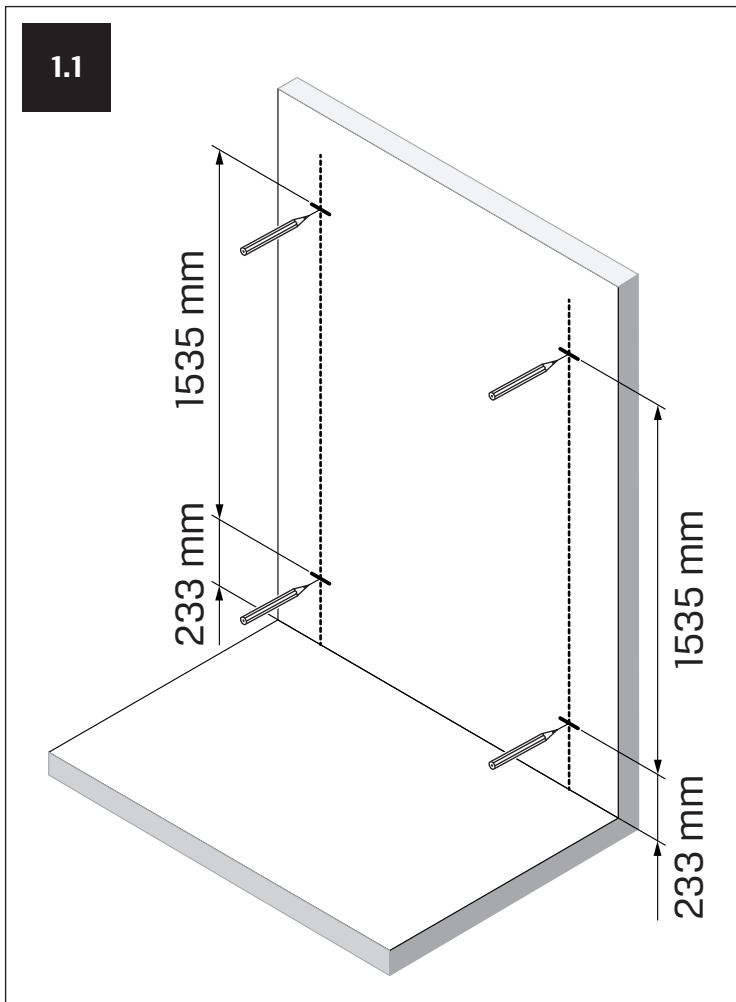

Specyfikacja techniczna **Kabin Na Wymiar** znajduje się w potwierdzeniu zamówienia.
The technical specification of the **Custom-Made Cabin** can be found in the order confirmation.

| | Wymiary gabarytowe Overall dimensions | | Wymiary do osi szyby Dimensions to the pane axis | |
|-------------|--|------------|---|-----------|
| | A | B | X1 | X2 |
| 80x80x200 | 81,2 | 79,7-80,7 | 79,2 | 77,7-78,7 |
| 80x90x200 | 81,2 | 89,7-90,7 | 79,2 | 87,7-88,7 |
| 80x100x200 | 81,2 | 99,7-100,7 | 79,2 | 97,7-98,7 |
| 90x80x200 | 91,2 | 79,7-80,7 | 89,2 | 77,7-78,7 |
| 90x90x200 | 91,2 | 89,7-90,7 | 89,2 | 87,7-88,7 |
| 90x100x200 | 91,2 | 99,7-100,7 | 89,2 | 97,7-98,7 |
| 100x80x200 | 101,2 | 79,7-80,7 | 99,2 | 77,7-78,7 |
| 100x90x200 | 101,2 | 89,7-90,7 | 99,2 | 87,7-88,7 |
| 100x100x200 | 101,2 | 99,7-100,7 | 99,2 | 97,7-98,7 |
| 120x80x200 | 121,2 | 79,7-80,7 | 119,2 | 77,7-78,7 |
| 120x90x200 | 121,2 | 89,7-90,7 | 119,2 | 87,7-88,7 |
| 120x100x200 | 121,2 | 99,7-100,7 | 119,2 | 97,7-98,7 |

6

6.1

7

8

8.1

9

10

10.1

10.2

11

12

13

16

16.1

16.2

16.3