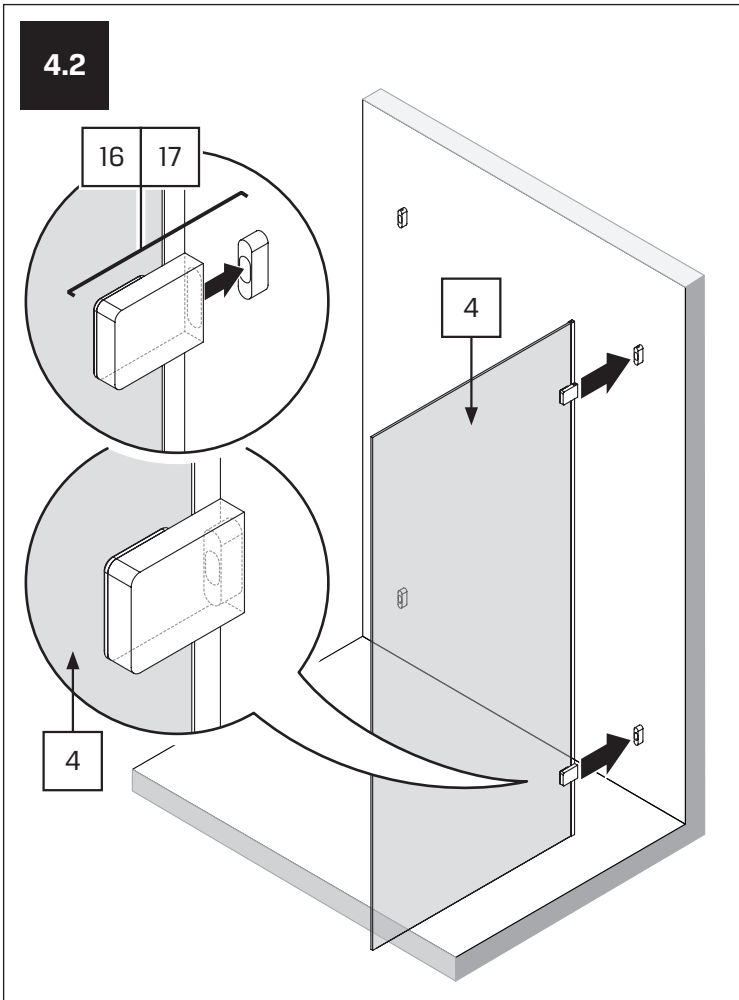

Specyfikacja techniczna **Kabin Na Wymiar** znajduje się w potwierdzeniu zamówienia.
The technical specification of the **Custom-Made Cabin** can be found in the order confirmation.

| | Wymiary gabarytowe Overall dimensions | | Wymiary do osi szyby Dimensions to the pane axis | |
|-------------|--|------------|---|-----------|
| | A | B | X1 | X2 |
| 80x80x200 | 81,2 | 79,7-80,7 | 79,2 | 77,7-78,7 |
| 80x90x200 | 81,2 | 89,7-90,7 | 79,2 | 87,7-88,7 |
| 80x100x200 | 81,2 | 99,7-100,7 | 79,2 | 97,7-98,7 |
| 90x80x200 | 91,2 | 79,7-80,7 | 89,2 | 77,7-78,7 |
| 90x90x200 | 91,2 | 89,7-90,7 | 89,2 | 87,7-88,7 |
| 90x100x200 | 91,2 | 99,7-100,7 | 89,2 | 97,7-98,7 |
| 100x80x200 | 101,2 | 79,7-80,7 | 99,2 | 77,7-78,7 |
| 100x90x200 | 101,2 | 89,7-90,7 | 99,2 | 87,7-88,7 |
| 100x100x200 | 101,2 | 99,7-100,7 | 99,2 | 97,7-98,7 |
| 120x80x200 | 121,2 | 79,7-80,7 | 119,2 | 77,7-78,7 |
| 120x90x200 | 121,2 | 89,7-90,7 | 119,2 | 87,7-88,7 |
| 120x100x200 | 121,2 | 99,7-100,7 | 119,2 | 97,7-98,7 |