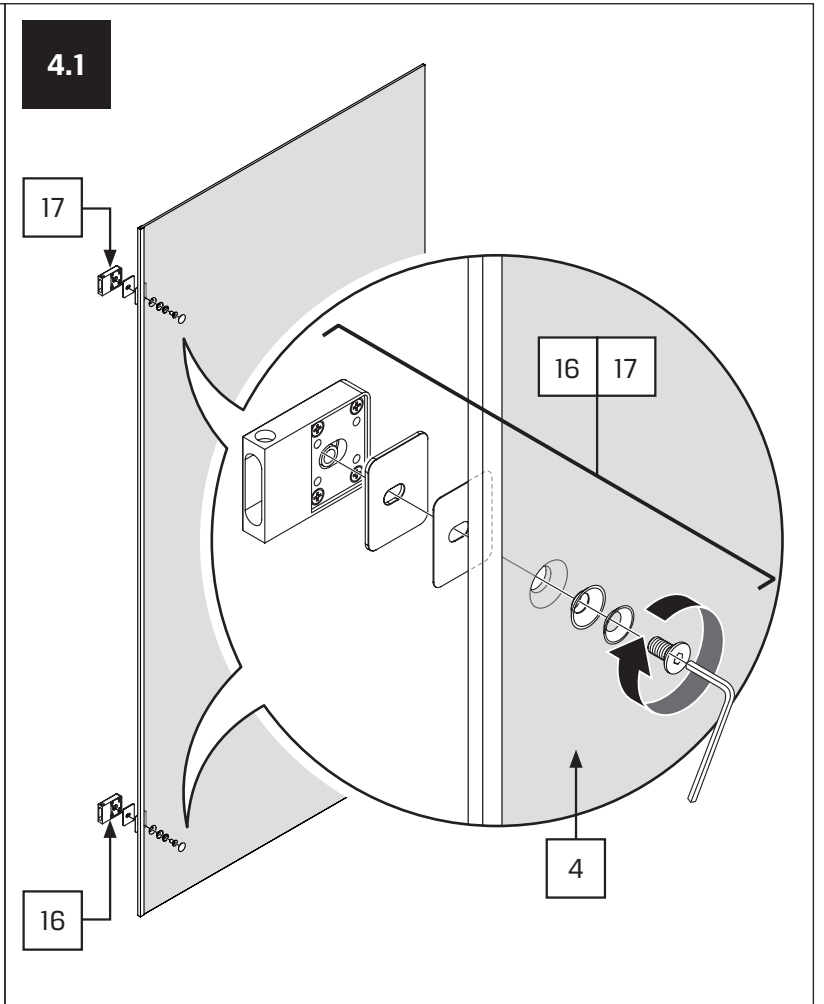

Specyfikacja techniczna **Kabin Na Wymiar** znajduje się w potwierdzeniu zamówienia.
The technical specification of the **Custom-Made Cabin** can be found in the order confirmation.

| | Wymiary gabarytowe Overall dimensions | | Wymiary do osi szyby Dimensions to the pane axis | |
|-------------|--|------------|---|-----------|
| | A | B | X1 | X2 |
| 80x80x200 | 81,2 | 79,7-80,7 | 79,2 | 77,7-78,7 |
| 80x90x200 | 81,2 | 89,7-90,7 | 79,2 | 87,7-88,7 |
| 80x100x200 | 81,2 | 99,7-100,7 | 79,2 | 97,7-98,7 |
| 90x80x200 | 91,2 | 79,7-80,7 | 89,2 | 77,7-78,7 |
| 90x90x200 | 91,2 | 89,7-90,7 | 89,2 | 87,7-88,7 |
| 90x100x200 | 91,2 | 99,7-100,7 | 89,2 | 97,7-98,7 |
| 100x80x200 | 101,2 | 79,7-80,7 | 99,2 | 77,7-78,7 |
| 100x90x200 | 101,2 | 89,7-90,7 | 99,2 | 87,7-88,7 |
| 100x100x200 | 101,2 | 99,7-100,7 | 99,2 | 97,7-98,7 |
| 120x80x200 | 121,2 | 79,7-80,7 | 119,2 | 77,7-78,7 |
| 120x90x200 | 121,2 | 89,7-90,7 | 119,2 | 87,7-88,7 |
| 120x100x200 | 121,2 | 99,7-100,7 | 119,2 | 97,7-98,7 |