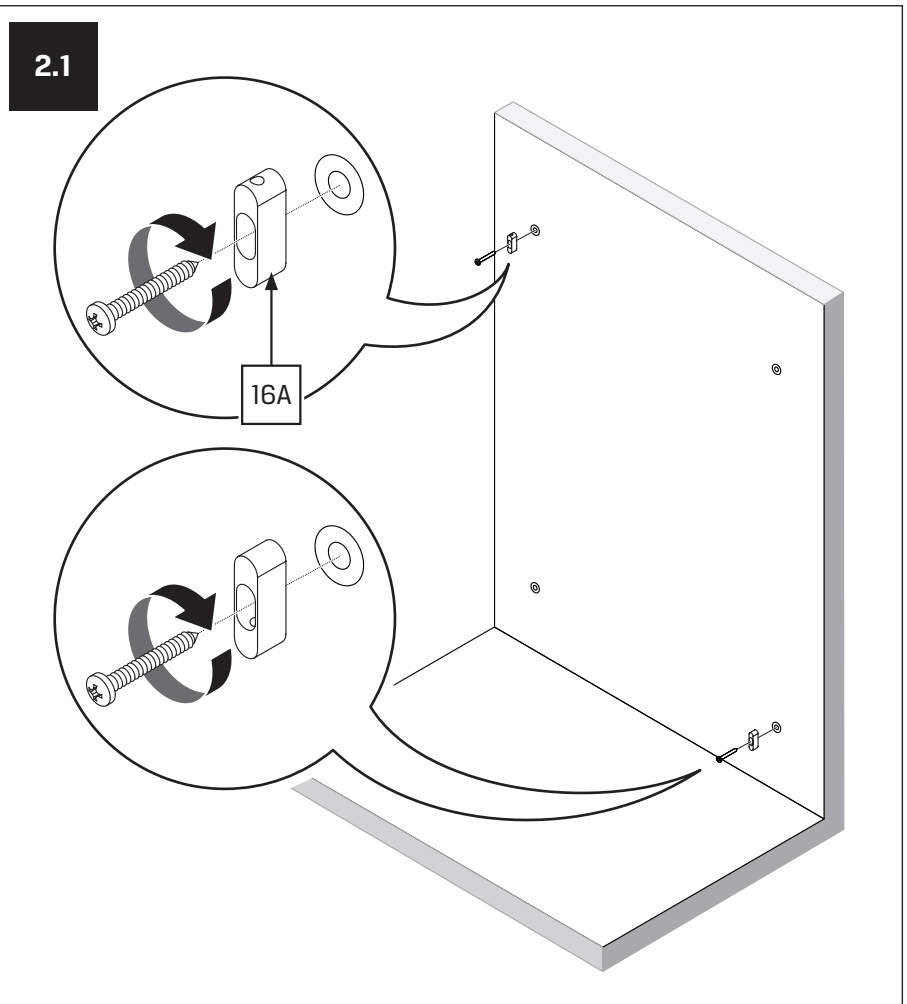

Specyfikacja techniczna **Kabin Na Wymiar** znajduje się w potwierdzeniu zamówienia.
The technical specification of the **Custom-Made Cabin** can be found in the order confirmation.

| | Wymiary gabarytowe Overall dimensions | | Wymiary do osi szyby Dimensions to the pane axis | |
|-------------|--|------------|---|-----------|
| | A | B | X1 | X2 |
| 80x80x200 | 81,2 | 79,7-80,7 | 79,2 | 77,7-78,7 |
| 80x90x200 | 81,2 | 89,7-90,7 | 79,2 | 87,7-88,7 |
| 80x100x200 | 81,2 | 99,7-100,7 | 79,2 | 97,7-98,7 |
| 90x80x200 | 91,2 | 79,7-80,7 | 89,2 | 77,7-78,7 |
| 90x90x200 | 91,2 | 89,7-90,7 | 89,2 | 87,7-88,7 |
| 90x100x200 | 91,2 | 99,7-100,7 | 89,2 | 97,7-98,7 |
| 100x80x200 | 101,2 | 79,7-80,7 | 99,2 | 77,7-78,7 |
| 100x90x200 | 101,2 | 89,7-90,7 | 99,2 | 87,7-88,7 |
| 100x100x200 | 101,2 | 99,7-100,7 | 99,2 | 97,7-98,7 |
| 120x80x200 | 121,2 | 79,7-80,7 | 119,2 | 77,7-78,7 |
| 120x90x200 | 121,2 | 89,7-90,7 | 119,2 | 87,7-88,7 |
| 120x100x200 | 121,2 | 99,7-100,7 | 119,2 | 97,7-98,7 |