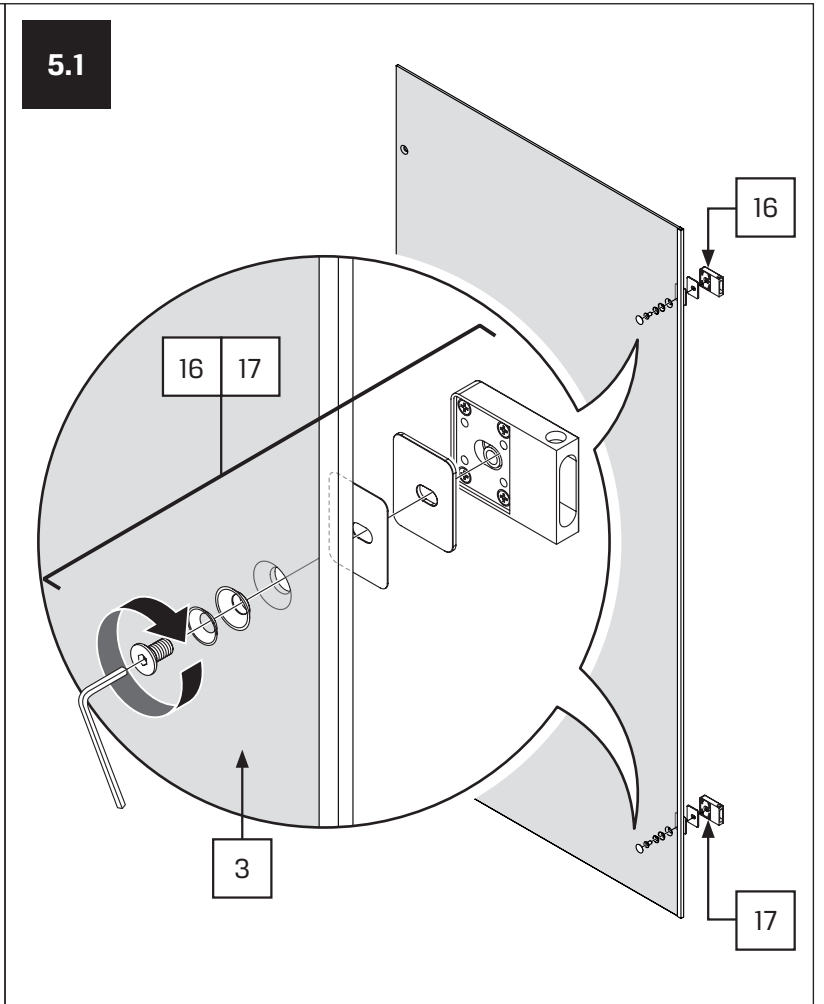

Specyfikacja techniczna **Kabin Na Wymiar** znajduje się w potwierdzeniu zamówienia.
The technical specification of the **Custom-Made Cabin** can be found in the order confirmation.

| | Wymiary gabarytowe Overall dimensions | | Wymiary do osi szyby Dimensions to the pane axis | |
|-------------|--|------------|---|-----------|
| | A | B | X1 | X2 |
| 80x80x200 | 81,2 | 79,7-80,7 | 79,2 | 77,7-78,7 |
| 80x90x200 | 81,2 | 89,7-90,7 | 79,2 | 87,7-88,7 |
| 80x100x200 | 81,2 | 99,7-100,7 | 79,2 | 97,7-98,7 |
| 90x80x200 | 91,2 | 79,7-80,7 | 89,2 | 77,7-78,7 |
| 90x90x200 | 91,2 | 89,7-90,7 | 89,2 | 87,7-88,7 |
| 90x100x200 | 91,2 | 99,7-100,7 | 89,2 | 97,7-98,7 |
| 100x80x200 | 101,2 | 79,7-80,7 | 99,2 | 77,7-78,7 |
| 100x90x200 | 101,2 | 89,7-90,7 | 99,2 | 87,7-88,7 |
| 100x100x200 | 101,2 | 99,7-100,7 | 99,2 | 97,7-98,7 |
| 120x80x200 | 121,2 | 79,7-80,7 | 119,2 | 77,7-78,7 |
| 120x90x200 | 121,2 | 89,7-90,7 | 119,2 | 87,7-88,7 |
| 120x100x200 | 121,2 | 99,7-100,7 | 119,2 | 97,7-98,7 |