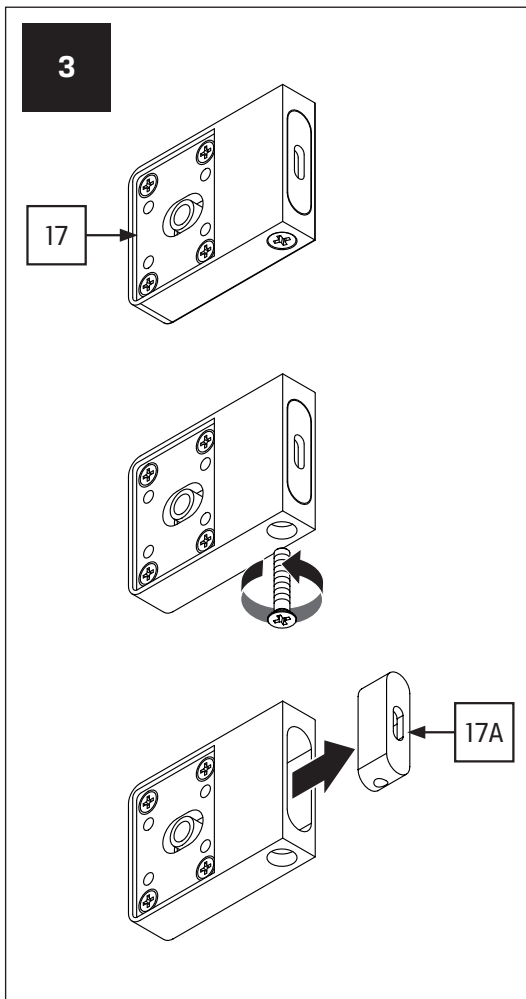

Specyfikacja techniczna **Kabin Na Wymiar** znajduje się w potwierdzeniu zamówienia.
The technical specification of the **Custom-Made Cabin** can be found in the order confirmation.

| | Wymiary gabarytowe Overall dimensions | | Wymiary do osi szyby Dimensions to the pane axis | |
|-------------|--|------------|---|-----------|
| | A | B | X1 | X2 |
| 80x80x200 | 81,2 | 79,7-80,7 | 79,2 | 77,7-78,7 |
| 80x90x200 | 81,2 | 89,7-90,7 | 79,2 | 87,7-88,7 |
| 80x100x200 | 81,2 | 99,7-100,7 | 79,2 | 97,7-98,7 |
| 90x80x200 | 91,2 | 79,7-80,7 | 89,2 | 77,7-78,7 |
| 90x90x200 | 91,2 | 89,7-90,7 | 89,2 | 87,7-88,7 |
| 90x100x200 | 91,2 | 99,7-100,7 | 89,2 | 97,7-98,7 |
| 100x80x200 | 101,2 | 79,7-80,7 | 99,2 | 77,7-78,7 |
| 100x90x200 | 101,2 | 89,7-90,7 | 99,2 | 87,7-88,7 |
| 100x100x200 | 101,2 | 99,7-100,7 | 99,2 | 97,7-98,7 |
| 120x80x200 | 121,2 | 79,7-80,7 | 119,2 | 77,7-78,7 |
| 120x90x200 | 121,2 | 89,7-90,7 | 119,2 | 87,7-88,7 |
| 120x100x200 | 121,2 | 99,7-100,7 | 119,2 | 97,7-98,7 |