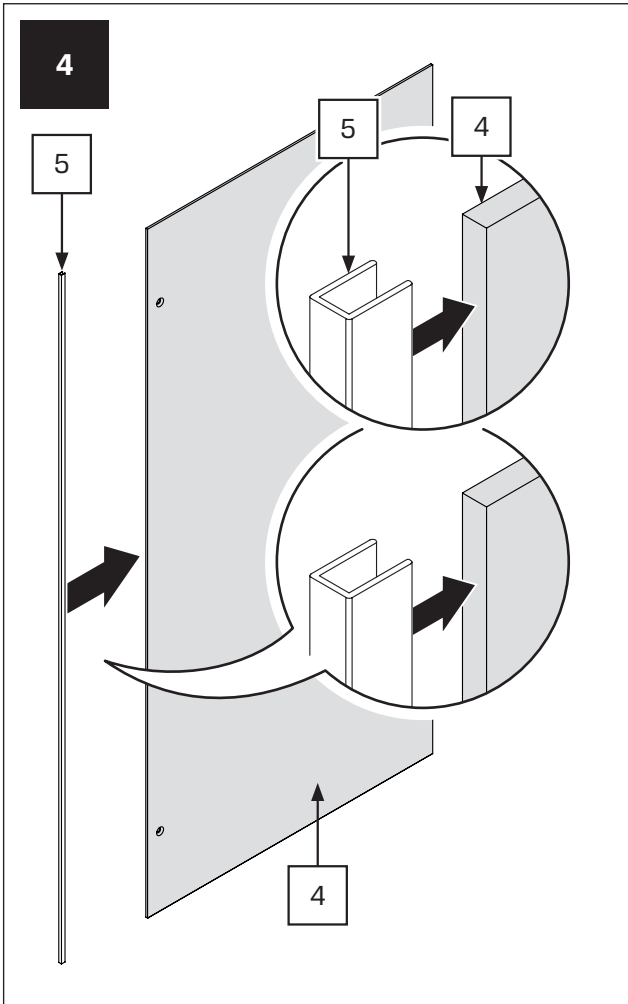

Specyfikacja techniczna **Kabin Na Wymiar** znajduje się w potwierdzeniu zamówienia.
The technical specification of the **Custom-Made Cabin** can be found in the order confirmation.

| | Wymiary gabarytowe Overall dimensions | | Wymiary do osi szyby Dimensions to the pane axis | |
|-------------|--|------------|---|-----------|
| | A | B | X1 | X2 |
| 80x80x200 | 81,2 | 79,7-80,7 | 79,2 | 77,7-78,7 |
| 80x90x200 | 81,2 | 89,7-90,7 | 79,2 | 87,7-88,7 |
| 80x100x200 | 81,2 | 99,7-100,7 | 79,2 | 97,7-98,7 |
| 90x80x200 | 91,2 | 79,7-80,7 | 89,2 | 77,7-78,7 |
| 90x90x200 | 91,2 | 89,7-90,7 | 89,2 | 87,7-88,7 |
| 90x100x200 | 91,2 | 99,7-100,7 | 89,2 | 97,7-98,7 |
| 100x80x200 | 101,2 | 79,7-80,7 | 99,2 | 77,7-78,7 |
| 100x90x200 | 101,2 | 89,7-90,7 | 99,2 | 87,7-88,7 |
| 100x100x200 | 101,2 | 99,7-100,7 | 99,2 | 97,7-98,7 |
| 120x80x200 | 121,2 | 79,7-80,7 | 119,2 | 77,7-78,7 |
| 120x90x200 | 121,2 | 89,7-90,7 | 119,2 | 87,7-88,7 |
| 120x100x200 | 121,2 | 99,7-100,7 | 119,2 | 97,7-98,7 |