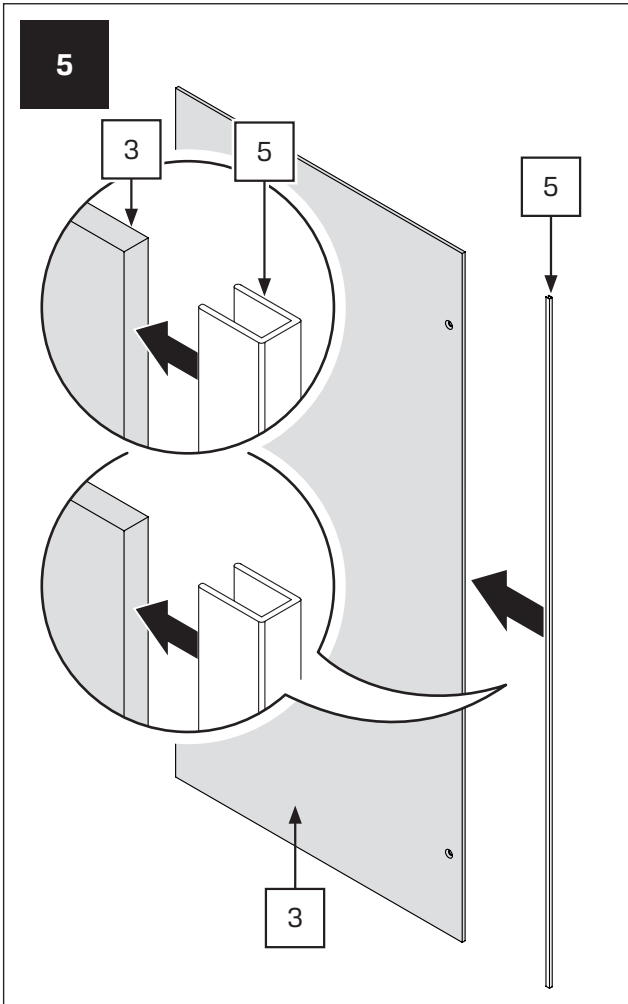

Specyfikacja techniczna **Kabin Na Wymiar** znajduje się w potwierdzeniu zamówienia.
The technical specification of the **Custom-Made Cabin** can be found in the order confirmation.

| | Wymiary gabarytowe Overall dimensions | | Wymiary do osi szyby Dimensions to the pane axis | |
|-------------|--|------------|---|-----------|
| | A | B | X1 | X2 |
| 80x80x200 | 81,2 | 79,7-80,7 | 79,2 | 77,7-78,7 |
| 80x90x200 | 81,2 | 89,7-90,7 | 79,2 | 87,7-88,7 |
| 80x100x200 | 81,2 | 99,7-100,7 | 79,2 | 97,7-98,7 |
| 90x80x200 | 91,2 | 79,7-80,7 | 89,2 | 77,7-78,7 |
| 90x90x200 | 91,2 | 89,7-90,7 | 89,2 | 87,7-88,7 |
| 90x100x200 | 91,2 | 99,7-100,7 | 89,2 | 97,7-98,7 |
| 100x80x200 | 101,2 | 79,7-80,7 | 99,2 | 77,7-78,7 |
| 100x90x200 | 101,2 | 89,7-90,7 | 99,2 | 87,7-88,7 |
| 100x100x200 | 101,2 | 99,7-100,7 | 99,2 | 97,7-98,7 |
| 120x80x200 | 121,2 | 79,7-80,7 | 119,2 | 77,7-78,7 |
| 120x90x200 | 121,2 | 89,7-90,7 | 119,2 | 87,7-88,7 |
| 120x100x200 | 121,2 | 99,7-100,7 | 119,2 | 97,7-98,7 |