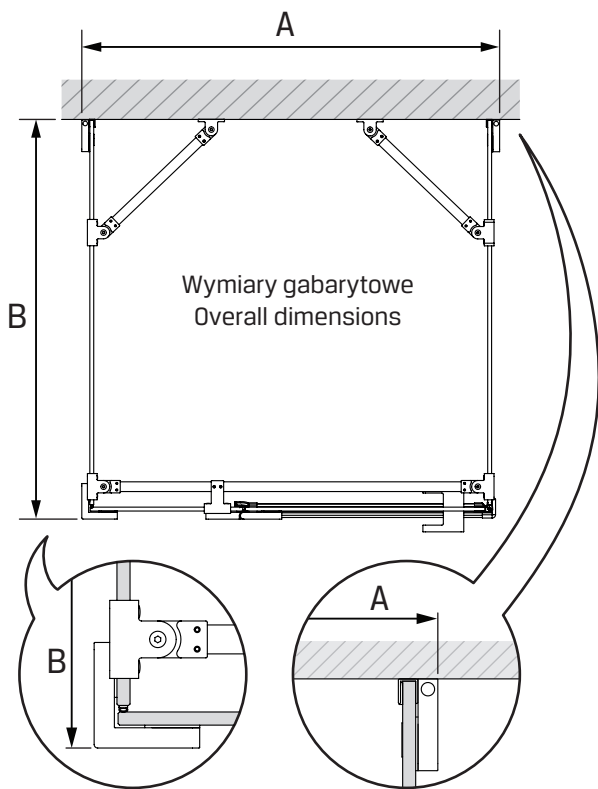

**TABELA NIE DOTYCZY KABIN NA WYMIAR!
THE TABLE DOES NOT INCLUDE CUSTOM-MADE ENCLOSURES!**

Specyfikacja techniczna **Kabin Na Wymiar** znajduje się w potwierdzeniu zamówienia.
The technical specification of the **Custom-Made Cabin** can be found in the order confirmation.

	Wymiary gabarytowe Overall dimensions		Wymiary do osi szyby Dimensions to the pane axis	
	A	B	X1	X2
80x80x200	81,2	79,7-80,7	79,2	77,7-78,7
80x90x200	81,2	89,7-90,7	79,2	87,7-88,7
80x100x200	81,2	99,7-100,7	79,2	97,7-98,7
90x80x200	91,2	79,7-80,7	89,2	77,7-78,7
90x90x200	91,2	89,7-90,7	89,2	87,7-88,7
90x100x200	91,2	99,7-100,7	89,2	97,7-98,7
100x80x200	101,2	79,7-80,7	99,2	77,7-78,7
100x90x200	101,2	89,7-90,7	99,2	87,7-88,7
100x100x200	101,2	99,7-100,7	99,2	97,7-98,7
120x80x200	121,2	79,7-80,7	119,2	77,7-78,7
120x90x200	121,2	89,7-90,7	119,2	87,7-88,7
120x100x200	121,2	99,7-100,7	119,2	97,7-98,7