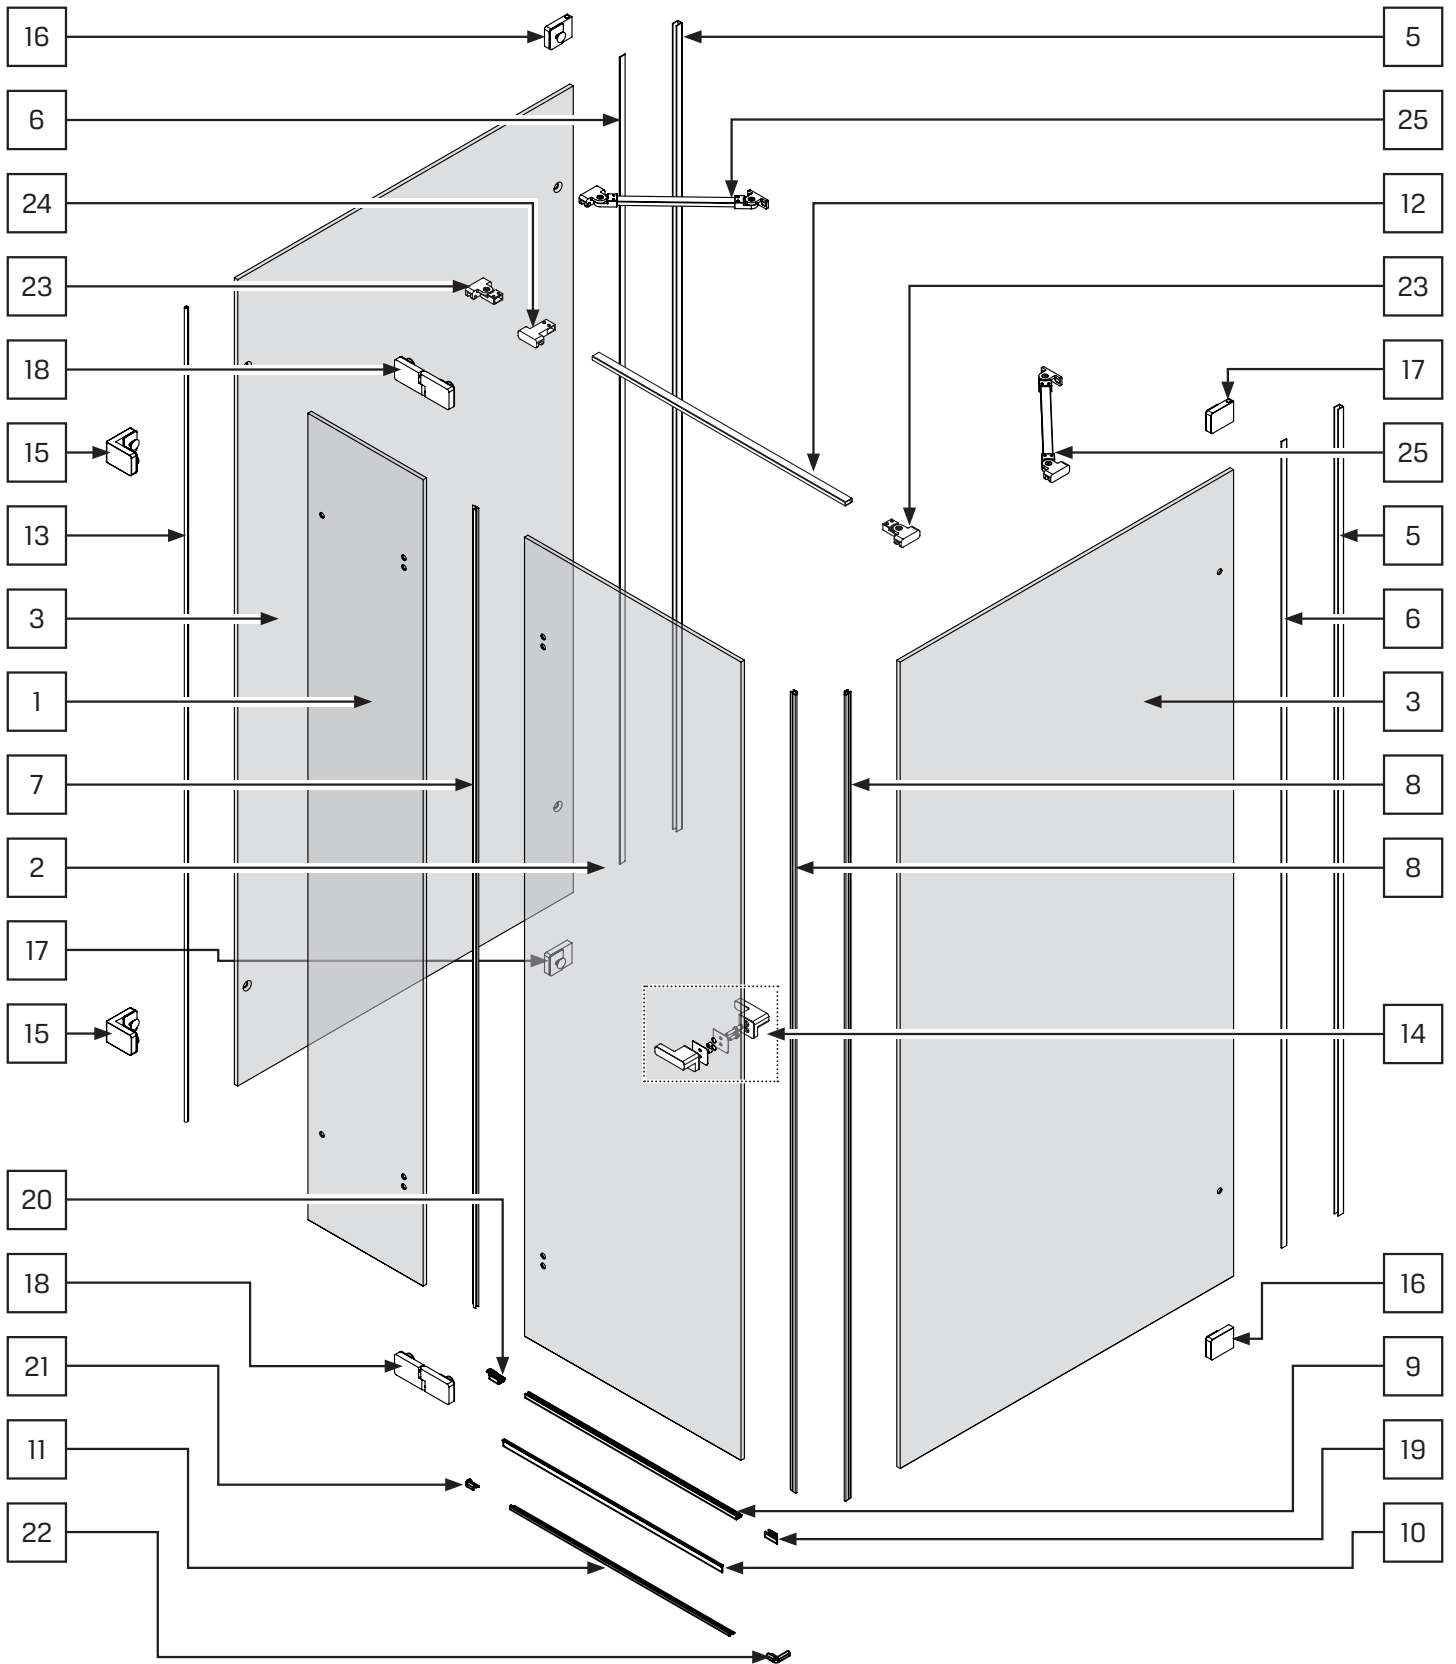

EVENTA

NEW TRENDY Sp. z o.o.

ul. Taszarowo 18
62-100 Wągrowiec
Tel. 67 262 12 66
E-mail: serwis@newtrendy.pl

I-0342

v. 5

techniczne.newtrendy.pl/eventa_przyscienna_1d

**TABELA NIE DOTYCZY KABIN NA WYMIAR!
THE TABLE DOES NOT INCLUDE CUSTOM-MADE ENCLOSURES!**

Specyfikacja techniczna **Kabin Na Wymiar** znajduje się w potwierdzeniu zamówienia.
The technical specification of the **Custom-Made Cabin** can be found in the order confirmation.

| | Wymiary gabarytowe Overall dimensions | | Wymiary do osi szyby Dimensions to the pane axis | |
|-------------|--|------------|---|-----------|
| | A | B | X1 | X2 |
| 80x80x200 | 81,2 | 79,7-80,7 | 79,2 | 77,7-78,7 |
| 80x90x200 | 81,2 | 89,7-90,7 | 79,2 | 87,7-88,7 |
| 80x100x200 | 81,2 | 99,7-100,7 | 79,2 | 97,7-98,7 |
| 90x80x200 | 91,2 | 79,7-80,7 | 89,2 | 77,7-78,7 |
| 90x90x200 | 91,2 | 89,7-90,7 | 89,2 | 87,7-88,7 |
| 90x100x200 | 91,2 | 99,7-100,7 | 89,2 | 97,7-98,7 |
| 100x80x200 | 101,2 | 79,7-80,7 | 99,2 | 77,7-78,7 |
| 100x90x200 | 101,2 | 89,7-90,7 | 99,2 | 87,7-88,7 |
| 100x100x200 | 101,2 | 99,7-100,7 | 99,2 | 97,7-98,7 |
| 120x80x200 | 121,2 | 79,7-80,7 | 119,2 | 77,7-78,7 |
| 120x90x200 | 121,2 | 89,7-90,7 | 119,2 | 87,7-88,7 |
| 120x100x200 | 121,2 | 99,7-100,7 | 119,2 | 97,7-98,7 |