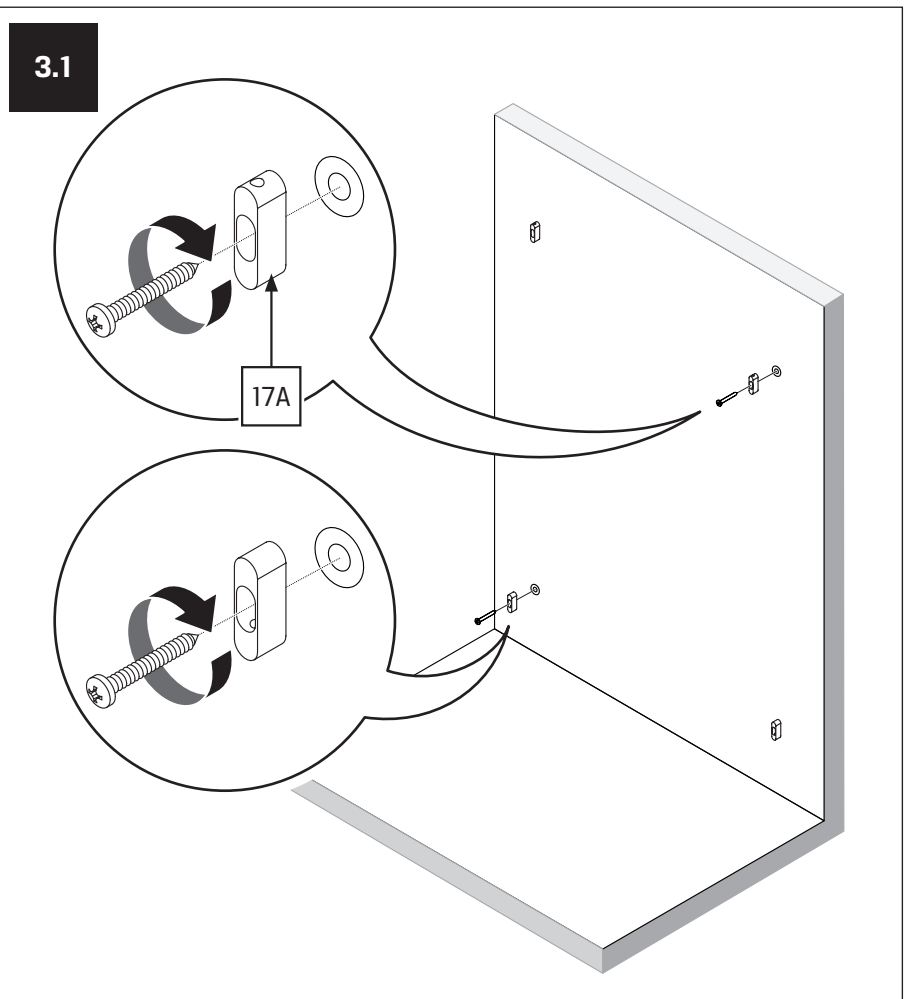

Specyfikacja techniczna **Kabin Na Wymiar** znajduje się w potwierdzeniu zamówienia.
The technical specification of the **Custom-Made Cabin** can be found in the order confirmation.

| | Wymiary gabarytowe Overall dimensions | | Wymiary do osi szyby Dimensions to the pane axis | |
|-------------|--|------------|---|-----------|
| | A | B | X1 | X2 |
| 80x80x200 | 81,2 | 79,7-80,7 | 79,2 | 77,7-78,7 |
| 80x90x200 | 81,2 | 89,7-90,7 | 79,2 | 87,7-88,7 |
| 80x100x200 | 81,2 | 99,7-100,7 | 79,2 | 97,7-98,7 |
| 90x80x200 | 91,2 | 79,7-80,7 | 89,2 | 77,7-78,7 |
| 90x90x200 | 91,2 | 89,7-90,7 | 89,2 | 87,7-88,7 |
| 90x100x200 | 91,2 | 99,7-100,7 | 89,2 | 97,7-98,7 |
| 100x80x200 | 101,2 | 79,7-80,7 | 99,2 | 77,7-78,7 |
| 100x90x200 | 101,2 | 89,7-90,7 | 99,2 | 87,7-88,7 |
| 100x100x200 | 101,2 | 99,7-100,7 | 99,2 | 97,7-98,7 |
| 120x80x200 | 121,2 | 79,7-80,7 | 119,2 | 77,7-78,7 |
| 120x90x200 | 121,2 | 89,7-90,7 | 119,2 | 87,7-88,7 |
| 120x100x200 | 121,2 | 99,7-100,7 | 119,2 | 97,7-98,7 |