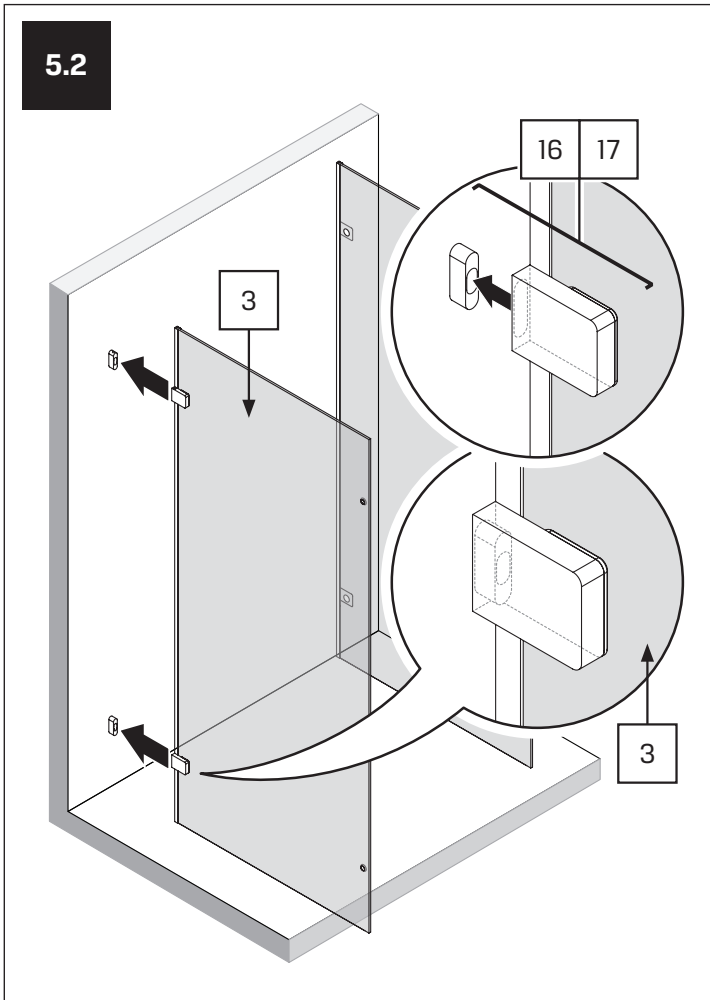

Specyfikacja techniczna **Kabin Na Wymiar** znajduje się w potwierdzeniu zamówienia.
The technical specification of the **Custom-Made Cabin** can be found in the order confirmation.

| | Wymiary gabarytowe Overall dimensions | | Wymiary do osi szyby Dimensions to the pane axis | |
|-------------|--|------------|---|-----------|
| | A | B | X1 | X2 |
| 80x80x200 | 81,2 | 79,7-80,7 | 79,2 | 77,7-78,7 |
| 80x90x200 | 81,2 | 89,7-90,7 | 79,2 | 87,7-88,7 |
| 80x100x200 | 81,2 | 99,7-100,7 | 79,2 | 97,7-98,7 |
| 90x80x200 | 91,2 | 79,7-80,7 | 89,2 | 77,7-78,7 |
| 90x90x200 | 91,2 | 89,7-90,7 | 89,2 | 87,7-88,7 |
| 90x100x200 | 91,2 | 99,7-100,7 | 89,2 | 97,7-98,7 |
| 100x80x200 | 101,2 | 79,7-80,7 | 99,2 | 77,7-78,7 |
| 100x90x200 | 101,2 | 89,7-90,7 | 99,2 | 87,7-88,7 |
| 100x100x200 | 101,2 | 99,7-100,7 | 99,2 | 97,7-98,7 |
| 120x80x200 | 121,2 | 79,7-80,7 | 119,2 | 77,7-78,7 |
| 120x90x200 | 121,2 | 89,7-90,7 | 119,2 | 87,7-88,7 |
| 120x100x200 | 121,2 | 99,7-100,7 | 119,2 | 97,7-98,7 |