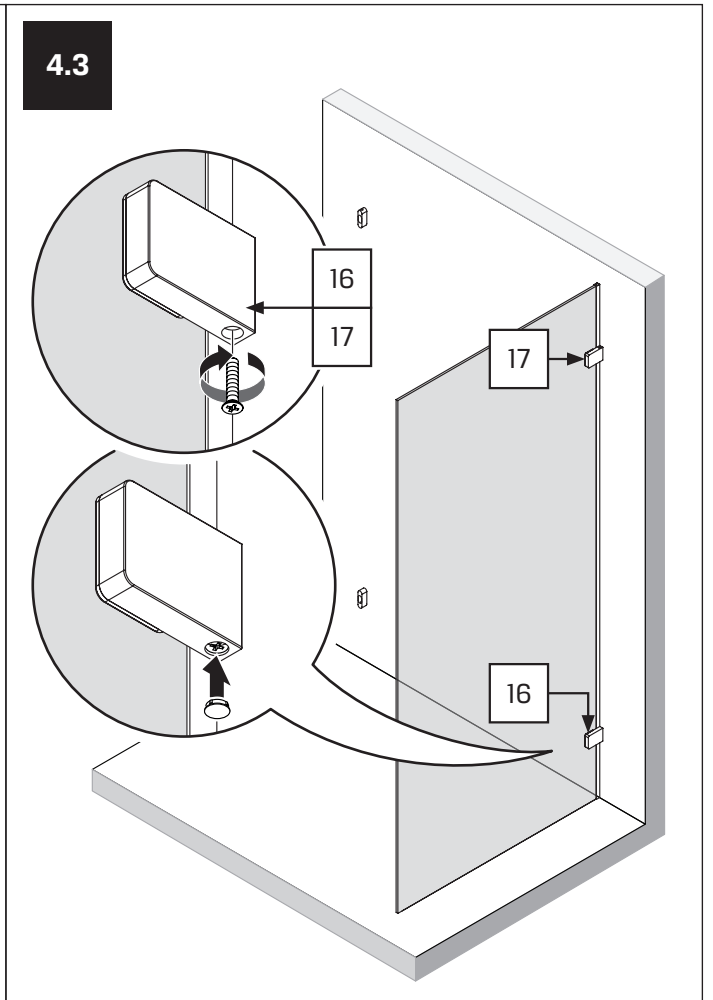

Specyfikacja techniczna **Kabin Na Wymiar** znajduje się w potwierdzeniu zamówienia.
The technical specification of the **Custom-Made Cabin** can be found in the order confirmation.

| | Wymiary gabarytowe Overall dimensions | | Wymiary do osi szyby Dimensions to the pane axis | |
|-------------|--|------------|---|-----------|
| | A | B | X1 | X2 |
| 80x80x200 | 81,2 | 79,7-80,7 | 79,2 | 77,7-78,7 |
| 80x90x200 | 81,2 | 89,7-90,7 | 79,2 | 87,7-88,7 |
| 80x100x200 | 81,2 | 99,7-100,7 | 79,2 | 97,7-98,7 |
| 90x80x200 | 91,2 | 79,7-80,7 | 89,2 | 77,7-78,7 |
| 90x90x200 | 91,2 | 89,7-90,7 | 89,2 | 87,7-88,7 |
| 90x100x200 | 91,2 | 99,7-100,7 | 89,2 | 97,7-98,7 |
| 100x80x200 | 101,2 | 79,7-80,7 | 99,2 | 77,7-78,7 |
| 100x90x200 | 101,2 | 89,7-90,7 | 99,2 | 87,7-88,7 |
| 100x100x200 | 101,2 | 99,7-100,7 | 99,2 | 97,7-98,7 |
| 120x80x200 | 121,2 | 79,7-80,7 | 119,2 | 77,7-78,7 |
| 120x90x200 | 121,2 | 89,7-90,7 | 119,2 | 87,7-88,7 |
| 120x100x200 | 121,2 | 99,7-100,7 | 119,2 | 97,7-98,7 |