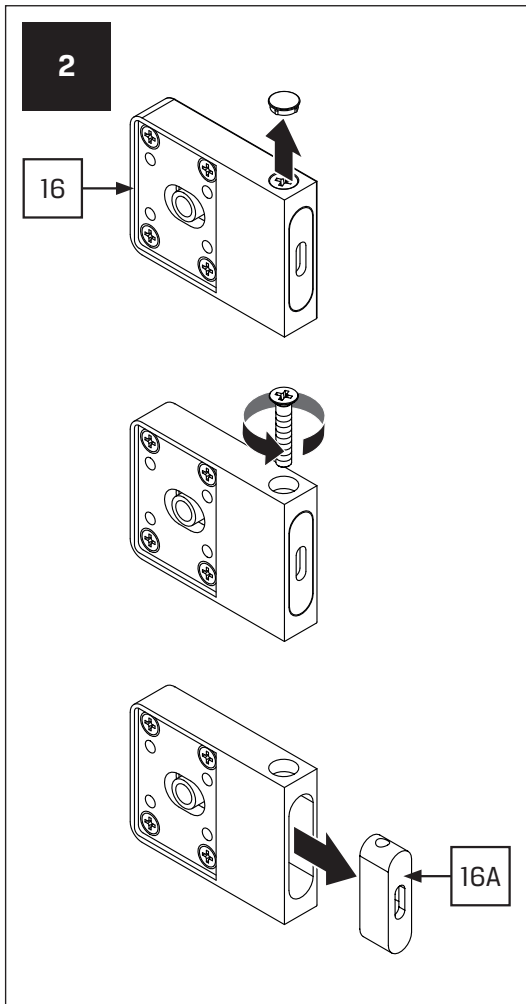

Specyfikacja techniczna **Kabin Na Wymiar** znajduje się w potwierdzeniu zamówienia.
The technical specification of the **Custom-Made Cabin** can be found in the order confirmation.

| | Wymiary gabarytowe Overall dimensions | | Wymiary do osi szyby Dimensions to the pane axis | |
|-------------|--|------------|---|-----------|
| | A | B | X1 | X2 |
| 80x80x200 | 81,2 | 79,7-80,7 | 79,2 | 77,7-78,7 |
| 80x90x200 | 81,2 | 89,7-90,7 | 79,2 | 87,7-88,7 |
| 80x100x200 | 81,2 | 99,7-100,7 | 79,2 | 97,7-98,7 |
| 90x80x200 | 91,2 | 79,7-80,7 | 89,2 | 77,7-78,7 |
| 90x90x200 | 91,2 | 89,7-90,7 | 89,2 | 87,7-88,7 |
| 90x100x200 | 91,2 | 99,7-100,7 | 89,2 | 97,7-98,7 |
| 100x80x200 | 101,2 | 79,7-80,7 | 99,2 | 77,7-78,7 |
| 100x90x200 | 101,2 | 89,7-90,7 | 99,2 | 87,7-88,7 |
| 100x100x200 | 101,2 | 99,7-100,7 | 99,2 | 97,7-98,7 |
| 120x80x200 | 121,2 | 79,7-80,7 | 119,2 | 77,7-78,7 |
| 120x90x200 | 121,2 | 89,7-90,7 | 119,2 | 87,7-88,7 |
| 120x100x200 | 121,2 | 99,7-100,7 | 119,2 | 97,7-98,7 |