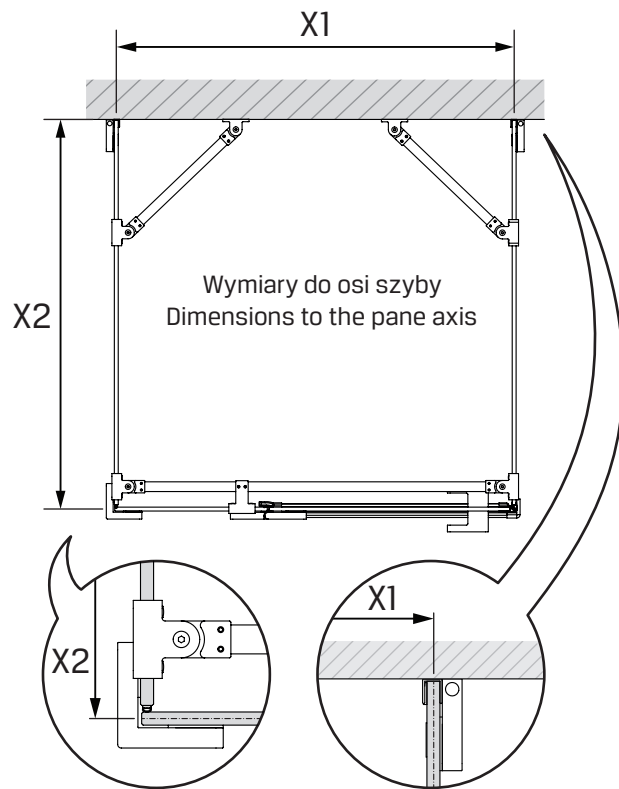

**TABELA NIE DOTYCZY KABIN NA WYMIAR!
THE TABLE DOES NOT INCLUDE CUSTOM-MADE ENCLOSURES!**

Specyfikacja techniczna **Kabin Na Wymiar** znajduje się w potwierdzeniu zamówienia.
The technical specification of the **Custom-Made Cabin** can be found in the order confirmation.

	Wymiary gabarytowe Overall dimensions		Wymiary do osi szyby Dimensions to the pane axis	
	A	B	X1	X2
80x80x200	81,2	79,7-80,7	79,2	77,7-78,7
80x90x200	81,2	89,7-90,7	79,2	87,7-88,7
80x100x200	81,2	99,7-100,7	79,2	97,7-98,7
90x80x200	91,2	79,7-80,7	89,2	77,7-78,7
90x90x200	91,2	89,7-90,7	89,2	87,7-88,7
90x100x200	91,2	99,7-100,7	89,2	97,7-98,7
100x80x200	101,2	79,7-80,7	99,2	77,7-78,7
100x90x200	101,2	89,7-90,7	99,2	87,7-88,7
100x100x200	101,2	99,7-100,7	99,2	97,7-98,7
120x80x200	121,2	79,7-80,7	119,2	77,7-78,7
120x90x200	121,2	89,7-90,7	119,2	87,7-88,7
120x100x200	121,2	99,7-100,7	119,2	97,7-98,7