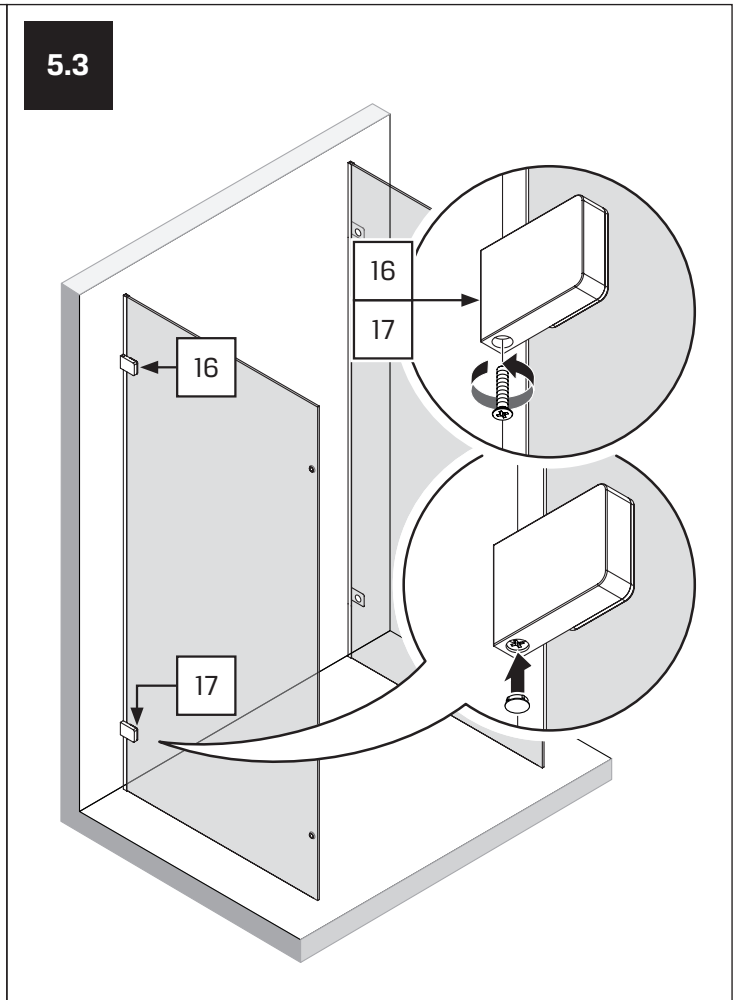

Specyfikacja techniczna **Kabin Na Wymiar** znajduje się w potwierdzeniu zamówienia.
The technical specification of the **Custom-Made Cabin** can be found in the order confirmation.

| | Wymiary gabarytowe Overall dimensions | | Wymiary do osi szyby Dimensions to the pane axis | |
|-------------|--|------------|---|-----------|
| | A | B | X1 | X2 |
| 80x80x200 | 81,2 | 79,7-80,7 | 79,2 | 77,7-78,7 |
| 80x90x200 | 81,2 | 89,7-90,7 | 79,2 | 87,7-88,7 |
| 80x100x200 | 81,2 | 99,7-100,7 | 79,2 | 97,7-98,7 |
| 90x80x200 | 91,2 | 79,7-80,7 | 89,2 | 77,7-78,7 |
| 90x90x200 | 91,2 | 89,7-90,7 | 89,2 | 87,7-88,7 |
| 90x100x200 | 91,2 | 99,7-100,7 | 89,2 | 97,7-98,7 |
| 100x80x200 | 101,2 | 79,7-80,7 | 99,2 | 77,7-78,7 |
| 100x90x200 | 101,2 | 89,7-90,7 | 99,2 | 87,7-88,7 |
| 100x100x200 | 101,2 | 99,7-100,7 | 99,2 | 97,7-98,7 |
| 120x80x200 | 121,2 | 79,7-80,7 | 119,2 | 77,7-78,7 |
| 120x90x200 | 121,2 | 89,7-90,7 | 119,2 | 87,7-88,7 |
| 120x100x200 | 121,2 | 99,7-100,7 | 119,2 | 97,7-98,7 |