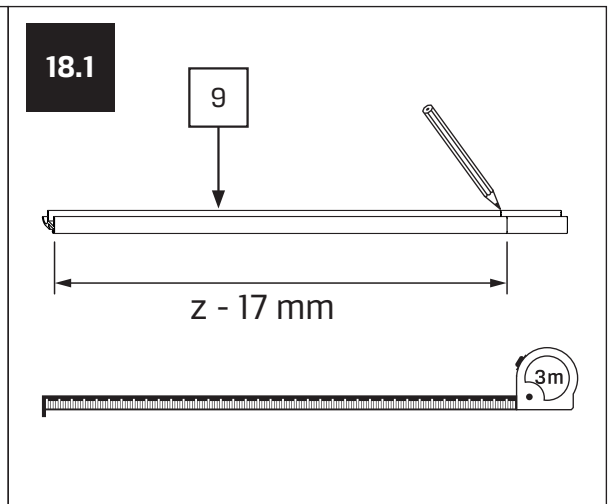

Specyfikacja techniczna **Kabin Na Wymiar** znajduje się w potwierdzeniu zamówienia.
The technical specification of the **Custom-Made Cabin** can be found in the order confirmation.

| | Wymiary gabarytowe Overall dimensions | | Wymiary do osi szyby Dimensions to the pane axis | |
|-------------|--|------------|---|-----------|
| | A | B | X1 | X2 |
| 80x80x200 | 81,2 | 79,7-80,7 | 79,2 | 77,7-78,7 |
| 80x90x200 | 81,2 | 89,7-90,7 | 79,2 | 87,7-88,7 |
| 80x100x200 | 81,2 | 99,7-100,7 | 79,2 | 97,7-98,7 |
| 90x80x200 | 91,2 | 79,7-80,7 | 89,2 | 77,7-78,7 |
| 90x90x200 | 91,2 | 89,7-90,7 | 89,2 | 87,7-88,7 |
| 90x100x200 | 91,2 | 99,7-100,7 | 89,2 | 97,7-98,7 |
| 100x80x200 | 101,2 | 79,7-80,7 | 99,2 | 77,7-78,7 |
| 100x90x200 | 101,2 | 89,7-90,7 | 99,2 | 87,7-88,7 |
| 100x100x200 | 101,2 | 99,7-100,7 | 99,2 | 97,7-98,7 |
| 120x80x200 | 121,2 | 79,7-80,7 | 119,2 | 77,7-78,7 |
| 120x90x200 | 121,2 | 89,7-90,7 | 119,2 | 87,7-88,7 |
| 120x100x200 | 121,2 | 99,7-100,7 | 119,2 | 97,7-98,7 |

10.2

11

12

13

16

16.1

16.2

16.3