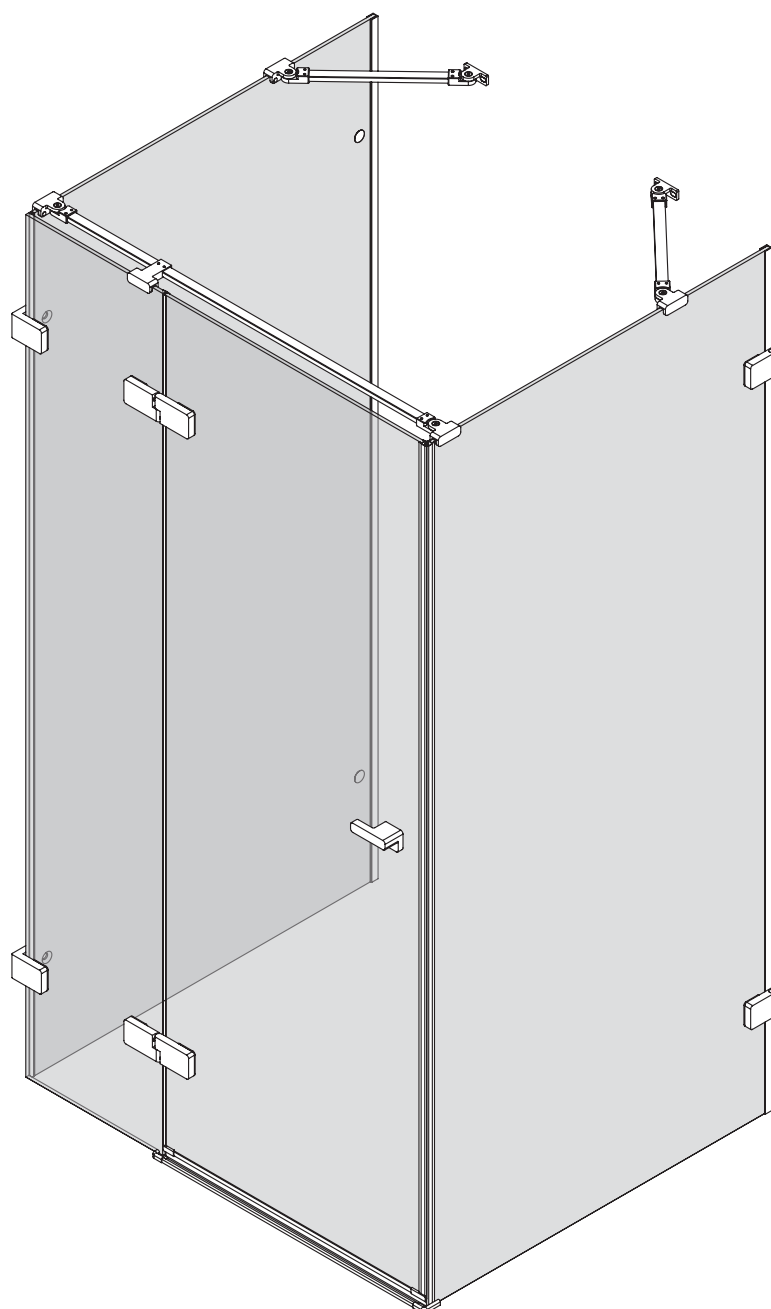

EVENTA

NEW TRENDY Sp. z o.o.

ul. Taszarowo 18
62-100 Wągrowiec
Tel. 67 262 12 66
E-mail: serwis@newtrendy.pl

I-0342

v. 5

techniczne.newtrendy.pl/eventa_przyscienna_1d