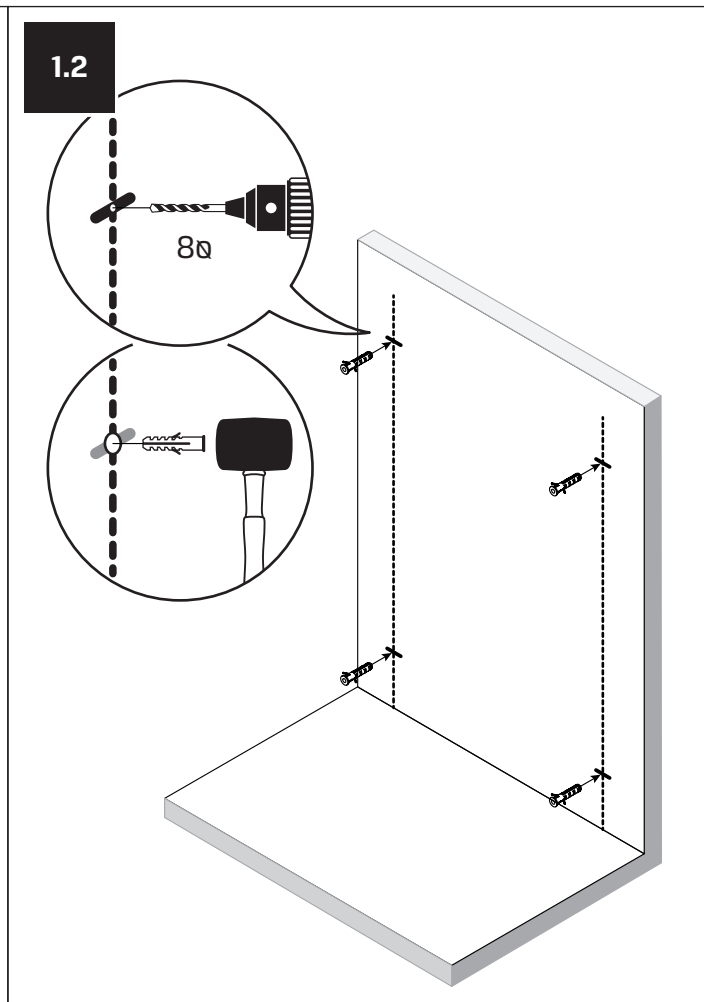

Specyfikacja techniczna **Kabin Na Wymiar** znajduje się w potwierdzeniu zamówienia.
The technical specification of the **Custom-Made Cabin** can be found in the order confirmation.

| | Wymiary gabarytowe Overall dimensions | | Wymiary do osi szyby Dimensions to the pane axis | |
|-------------|--|------------|---|-----------|
| | A | B | X1 | X2 |
| 80x80x200 | 81,2 | 79,7-80,7 | 79,2 | 77,7-78,7 |
| 80x90x200 | 81,2 | 89,7-90,7 | 79,2 | 87,7-88,7 |
| 80x100x200 | 81,2 | 99,7-100,7 | 79,2 | 97,7-98,7 |
| 90x80x200 | 91,2 | 79,7-80,7 | 89,2 | 77,7-78,7 |
| 90x90x200 | 91,2 | 89,7-90,7 | 89,2 | 87,7-88,7 |
| 90x100x200 | 91,2 | 99,7-100,7 | 89,2 | 97,7-98,7 |
| 100x80x200 | 101,2 | 79,7-80,7 | 99,2 | 77,7-78,7 |
| 100x90x200 | 101,2 | 89,7-90,7 | 99,2 | 87,7-88,7 |
| 100x100x200 | 101,2 | 99,7-100,7 | 99,2 | 97,7-98,7 |
| 120x80x200 | 121,2 | 79,7-80,7 | 119,2 | 77,7-78,7 |
| 120x90x200 | 121,2 | 89,7-90,7 | 119,2 | 87,7-88,7 |
| 120x100x200 | 121,2 | 99,7-100,7 | 119,2 | 97,7-98,7 |