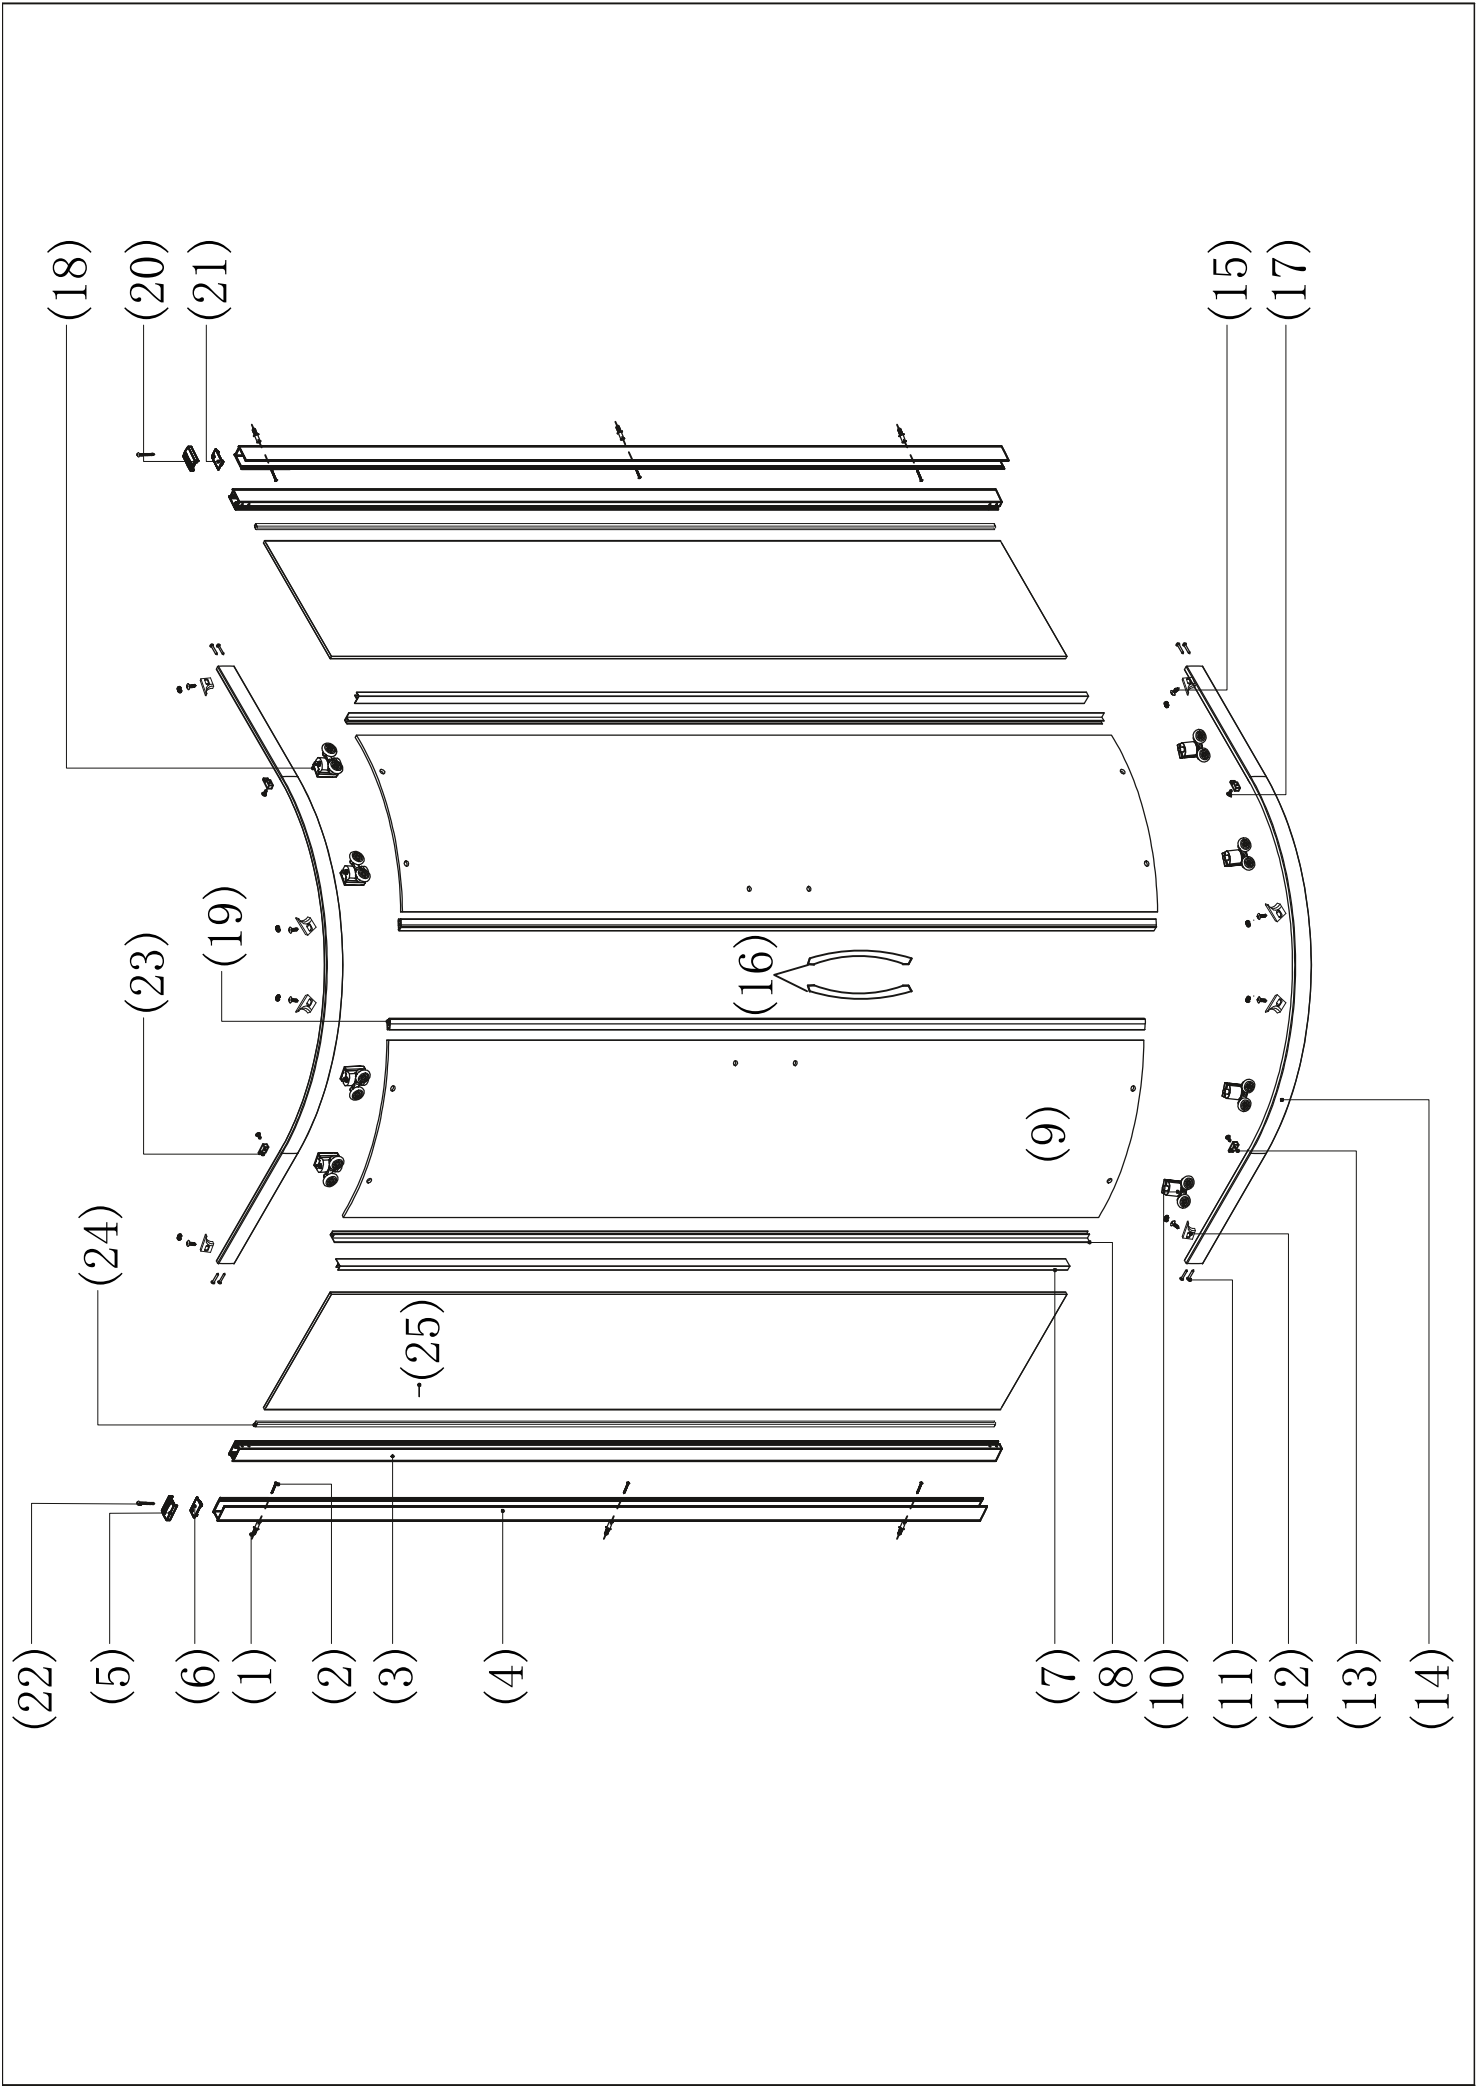

## NEW VARIA

Ø6 Ø2.8

serial number	graphical	name	quantity	remarks
1			6 PCS	
2		ST3. 9X35	6 PCS	
3			2 PCS	
4			2 PCS	
5			1 PCS	
6			1 PCS	
7		L	2 PCS	
8		L+	2 PCS	
9			2 PCS	
10			4 PCS	
11		ST3. 5X35	8 PCS	
12		L/R	8 PCS	
13			2 PCS	
14			2 PCS	
15		ST3. 5X9. 5	8 PCS	
16			2 PCS	

serial number	graphical	name	quantity	remarks
17		ST3.5X16	4 PCS	
18			4 PCS	
19			1 PCS	
20			1 PCS	
21			1 PCS	
22		ST3.5X20	2 PCS	
23		L/R	2 PCS	
24			2 PCS	
25			2 PCS	
26		4MM	1 PCS	

	a	b
800x800	775-790	775-795
900x900	875-890	875-890
1000x800	975-990	775-795
1200x850	1175-1190	825-840