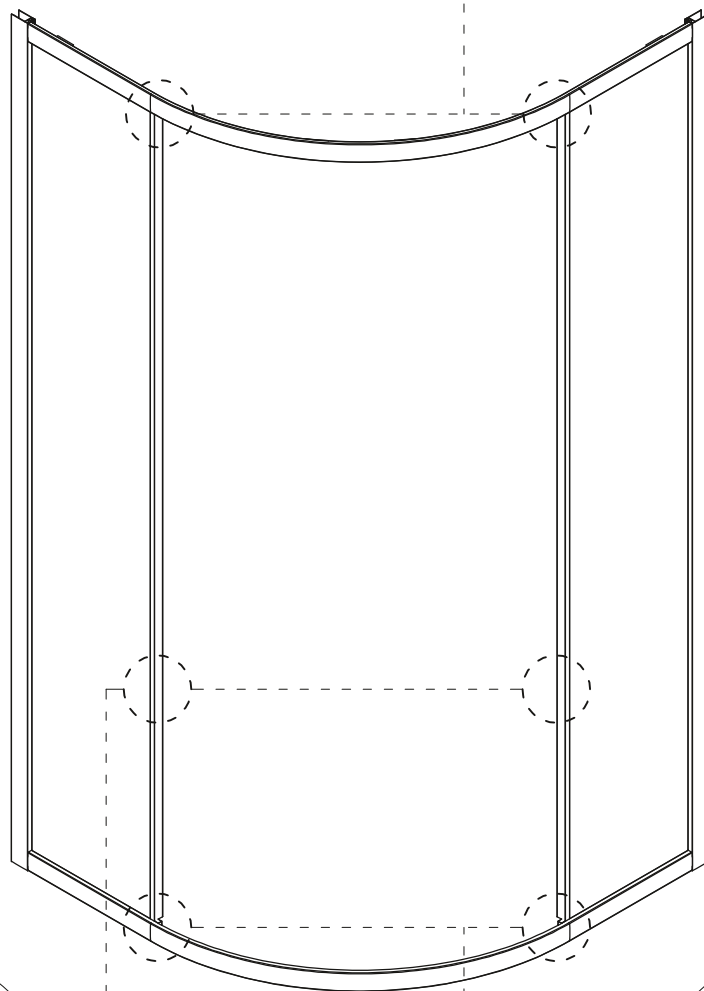

## NEW VARIA

Ø6 Ø2.8

serial number	graphical	name	quantity	remarks
1			6 PCS	
2		ST3. 9X35	6 PCS	
3			2 PCS	
4			2 PCS	
5			1 PCS	
6			1 PCS	
7		L	2 PCS	
8		L+	2 PCS	
9			2 PCS	
10			4 PCS	
11		ST3. 5X35	8 PCS	
12		L/R	8 PCS	
13			2 PCS	
14			2 PCS	
15		ST3. 5X9. 5	8 PCS	
16			2 PCS	

serial number	graphical	name	quantity	remarks
17		ST3.5X16	4 PCS	
18			4 PCS	
19			1 PCS	
20			1 PCS	
21			1 PCS	
22		ST3.5X20	2 PCS	
23		L/R	2 PCS	
24			2 PCS	
25			2 PCS	
26		4MM	1 PCS	

	a	b
800x800	775-790	775-795
900x900	875-890	875-890
1000x800	975-990	775-795
1200x850	1175-1190	825-840