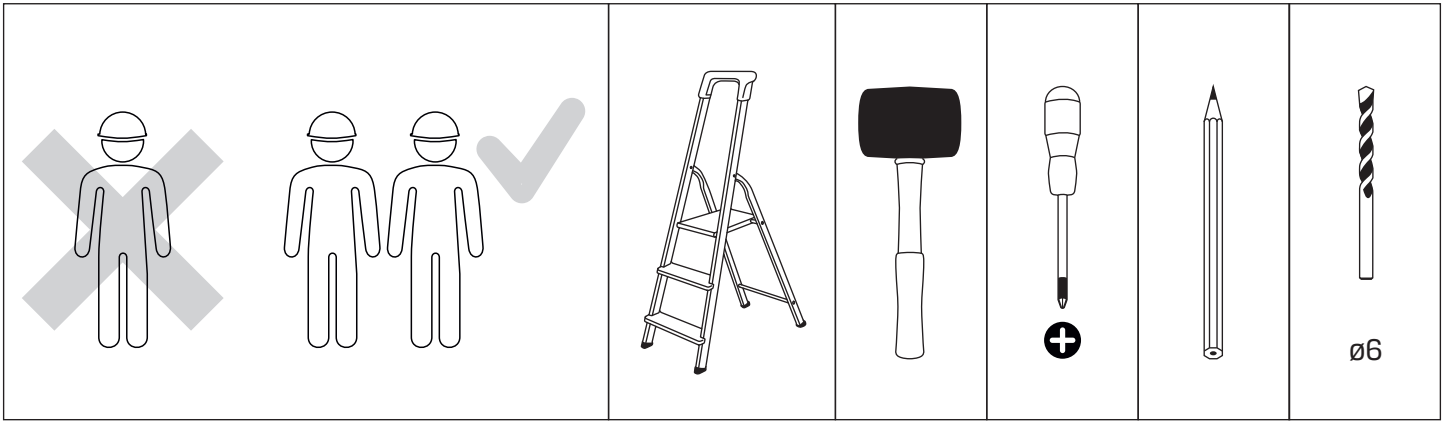

v. 01

**TABELA NIE DOTYCZY KABIN NA WYMIAR!  
THE TABLE DOES NOT INCLUDE CUSTOM-MADE ENCLOSURES!**

Gabaryty kabin **na wymiar** znajdują się na rysunku w zamówieniu.  
Dimensions of the **custom-made** cabin are in the product order.

WYMIAR	A	H
100x150	100-101,5	150
110x150	110-111,5	150
120x150	120-121,5	150

1

2

2.1

2.3

2.4

4.8

5