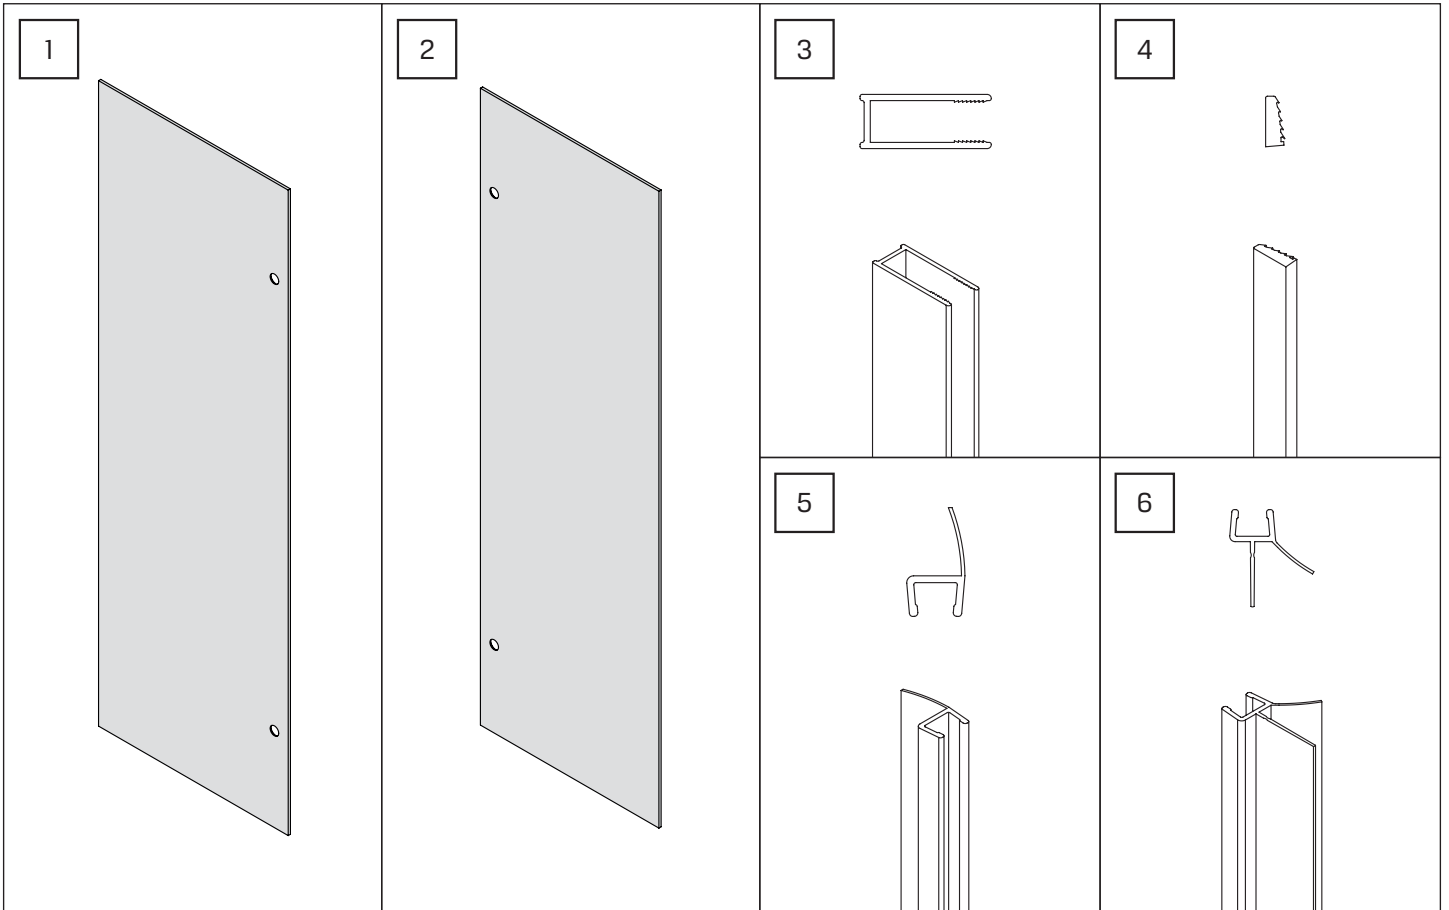

v. 01

**TABELA NIE DOTYCZY KABIN NA WYMIAR!  
THE TABLE DOES NOT INCLUDE CUSTOM-MADE ENCLOSURES!**

Gabaryty kabin **na wymiar** znajdują się na rysunku w zamówieniu.  
Dimensions of the **custom-made** cabin are in the product order.

WYMIAR	A	H
100x150	100-101,5	150
110x150	110-111,5	150
120x150	120-121,5	150

1

2

2.1

2.3

2.4

4.8

5