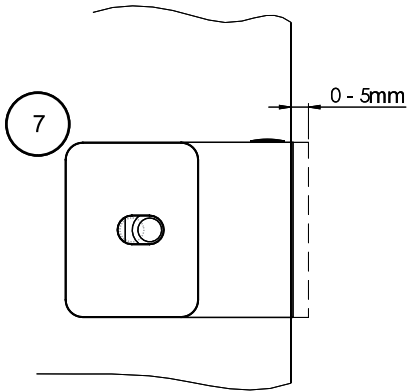

1.5

STANDARD LEVELING