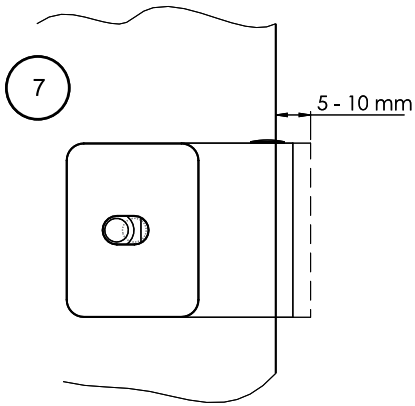

1.5

STANDARD LEVELING