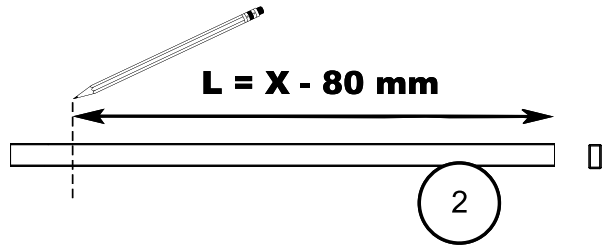

1.5

STANDARD LEVELING

2.1