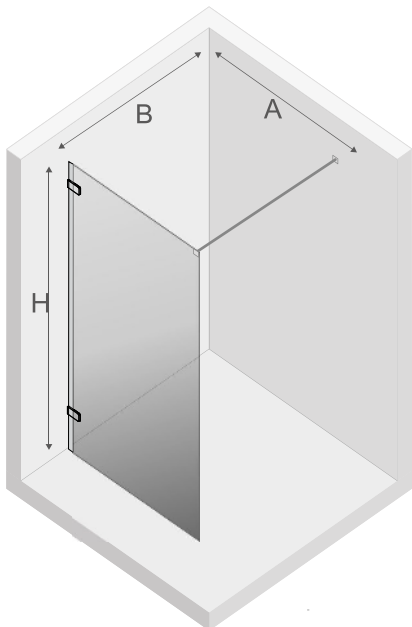

**TABELA NIE DOTYCZY KABIN NA WYMIAR!
THE TABLE DOES NOT INCLUDE CUSTOM-MADE ENCLOSURES!**

Gabaryty kabin **na wymiar** znajdują się na rysunku w zamówieniu.
Dimensions of the **custom-made** cabin are in the product order.

WYMIAR	A	B	H
50x200	46,7 - 47,7	MAX 120	200
60x200	56,7 - 57,7	MAX 120	200
70x200	66,7 - 67,7	MAX 120	200
80x200	76,7 - 77,7	MAX 120	200
90x200	86,7 - 87,7	MAX 120	200
100x200	96,7 - 97,7	MAX 120	200
110x200	106,7 - 107,7	MAX 120	200
120x200	116,7 - 117,7	MAX 120	200
130x200	126,7 - 127,7	MAX 120	200
140x200	136,7 - 137,7	MAX 120	200
150x200	146,7 - 147,7	MAX 120	200
160x200	156,7 - 157,7	MAX 120	200