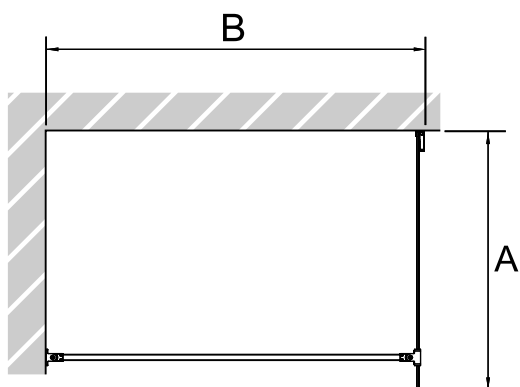

Gabaryty kabin **na wymiar** znajdują się na rysunku w zamówieniu.  
Dimensions of the **custom-made** cabin are in the product order.

WYMIAR	A	B	H
50x200	46,7 - 47,7	MAX 120	200
60x200	56,7 - 57,7	MAX 120	200
70x200	66,7 - 67,7	MAX 120	200
80x200	76,7 - 77,7	MAX 120	200
90x200	86,7 - 87,7	MAX 120	200
100x200	96,7 - 97,7	MAX 120	200
110x200	106,7 - 107,7	MAX 120	200
120x200	116,7 - 117,7	MAX 120	200
130x200	126,7 - 127,7	MAX 120	200
140x200	136,7 - 137,7	MAX 120	200
150x200	146,7 - 147,7	MAX 120	200
160x200	156,7 - 157,7	MAX 120	200