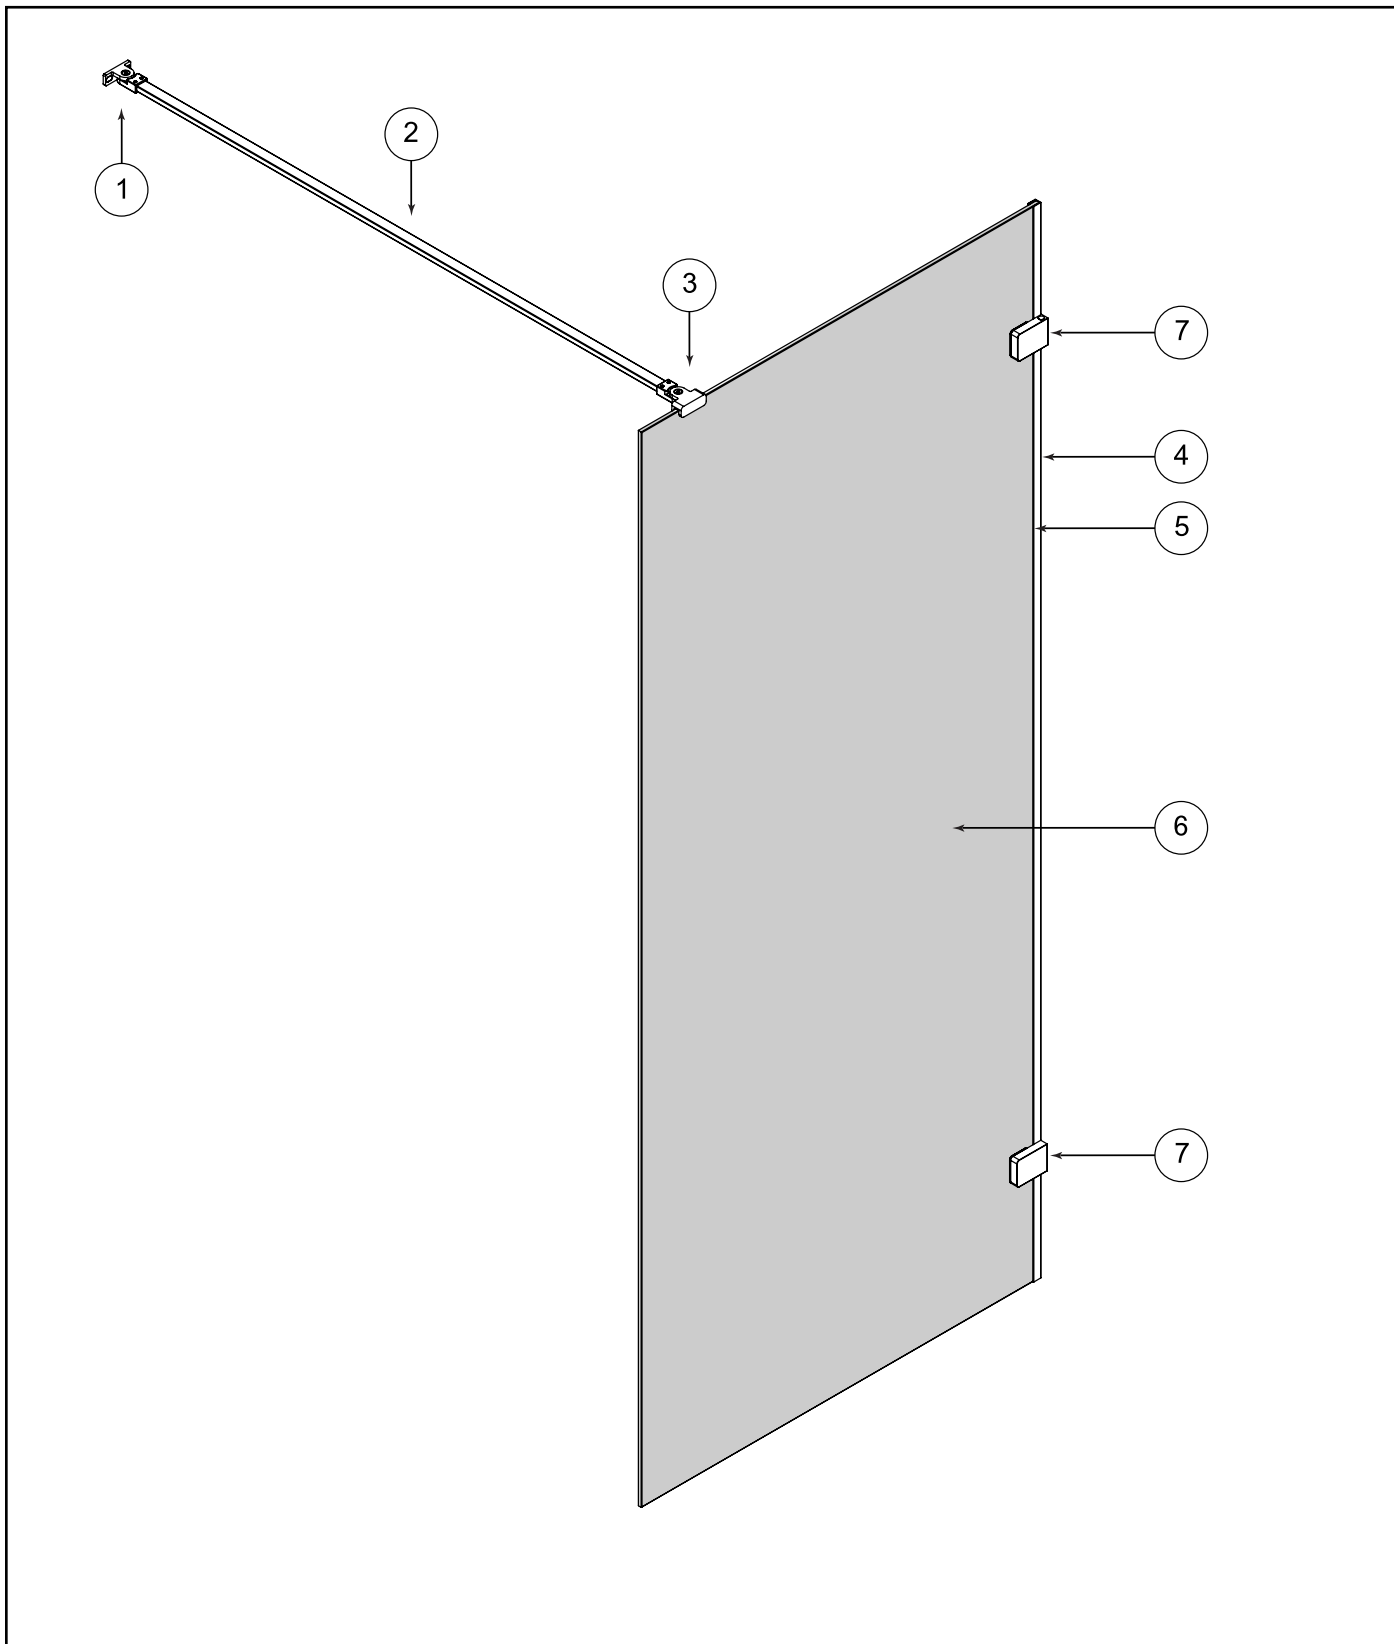

I-0344
KG:A-001

NEW
TRENDY

NEW TRENDY Sp. z o.o.
ul. Taszarowo 18
62-100 Wągrowiec

serwis@newtrendy.pl
tel/fax 67 262 12 66

EVENTA