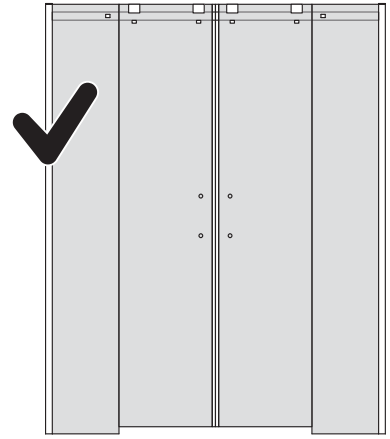

21

X → **20** / **9.1**

✓ → **22**

22

22.1