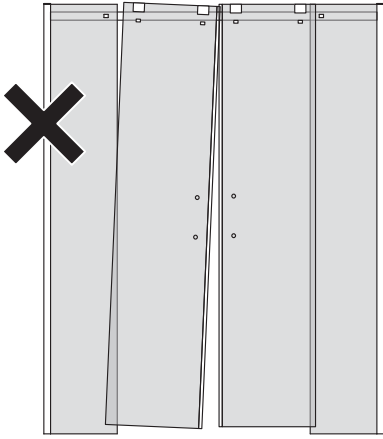

21

X → **20** / **9.1**

✓ → **22**

22

22.1