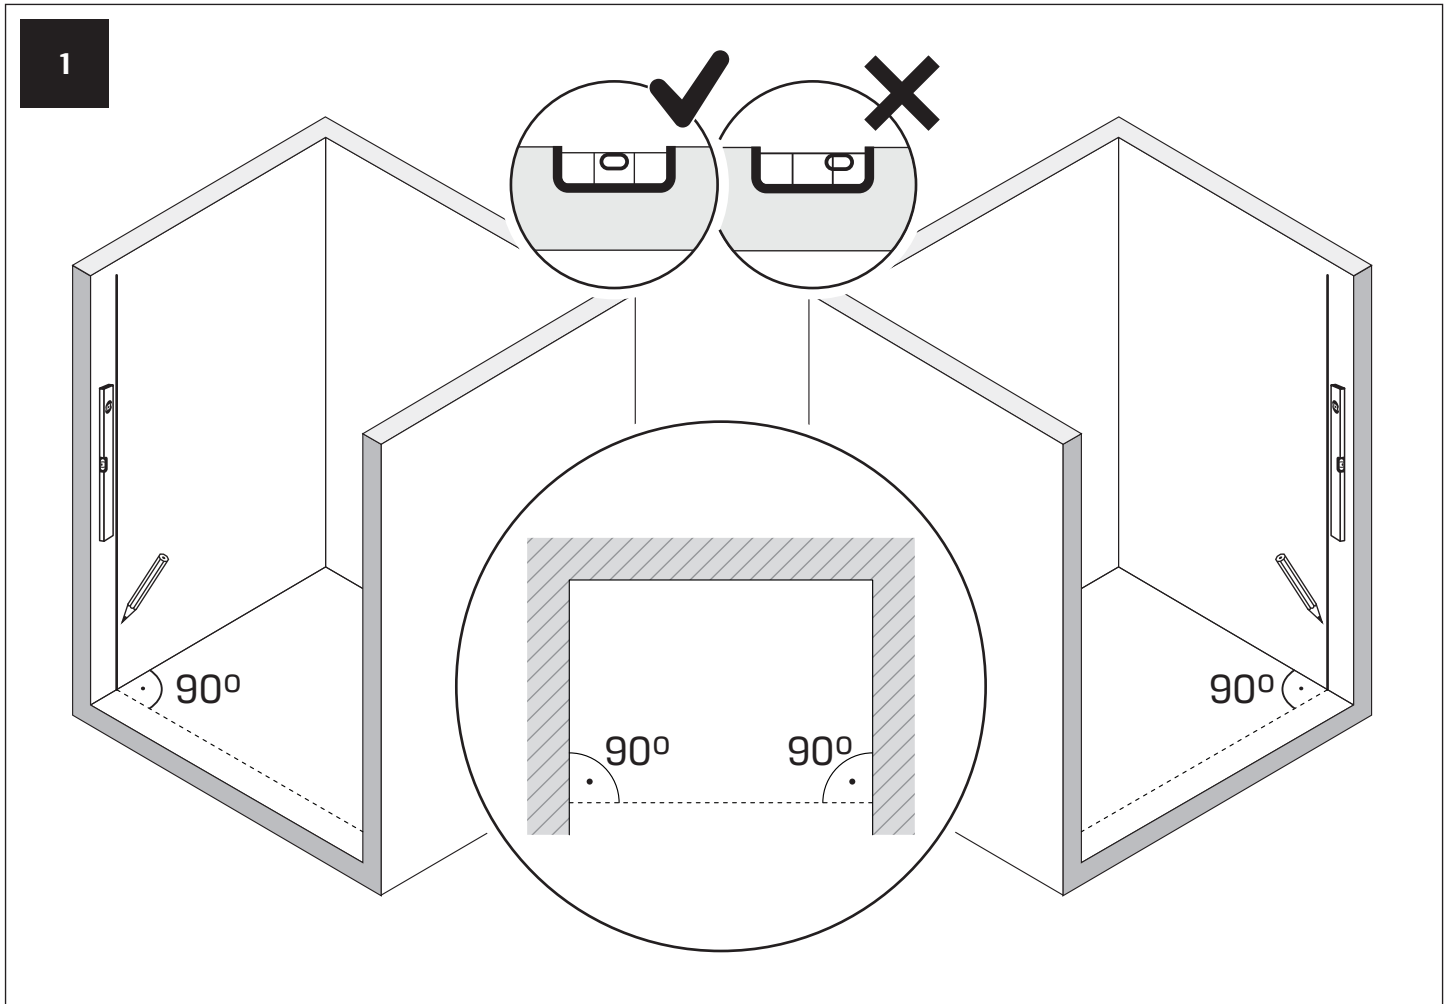

Gabaryty kabin **na wymiar** znajdują się na rysunku w zamówieniu.
Dimensions of the **custom-made** cabin are in the product order.

WYMIAR	A	H
140x200	138-141	200
150x200	148-151	200
160x200	158-161	200
170x200	168-171	200
180x200	178-181	200