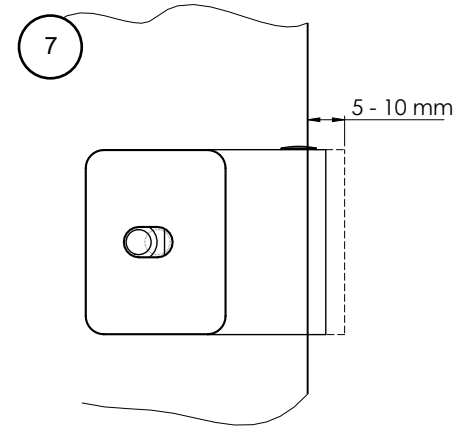

Specyfikacja techniczna **Kabin Na Wymiar** znajduje się w potwierdzeniu zamówienia.
The technical specification of the **Custom-Made Cabin** can be found in the order confirmation.

Ścianka 1	Wymiary gabarytowe Overall dimensions		Wymiary do osi szyby Dimensions to the pane axis
	A	B	X1
50x200	49,7-50,7	-	47,7-48,7
60x200	59,7-60,7	-	57,7-58,7
70x200	69,7-70,7	-	67,7-68,7
80x200	79,7-80,7	-	77,7-78,7
90x200	89,7-90,7	-	87,7-88,7
100x200	99,7-100,7	-	97,7-98,7
110x200	109,7-110,7	-	107,7-108,7
120x200	119,7-120,7	-	117,7-118,7
130x200	129,7-130,7	-	127,7-128,7
140x200	139,7-140,7	-	137,7-138,7
150x200	149,7-150,7	-	147,7-148,7
160x200	159,7-160,7	-	157,7-158,7
Ścianka 2			
23x200	-	max 140	-
33x200	-	max 150	-
43x200	-	max 160	-

1.1

1.2

1.3

1.4

1.5

STANDARD LEVELING

2.1

2.2

3.1

3.2

3.3

4

24 h

TRANSPARENT SILICONE
INSIDE