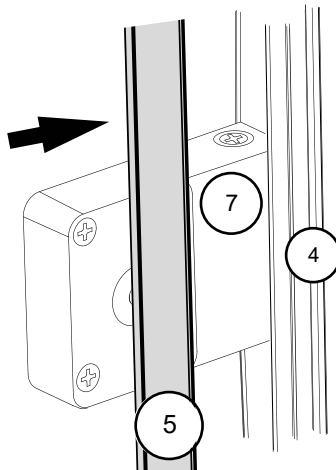

Specyfikacja techniczna **Kabin Na Wymiar** znajduje się w potwierdzeniu zamówienia.
The technical specification of the **Custom-Made Cabin** can be found in the order confirmation.

Ścianka 1	Wymiary gabarytowe Overall dimensions		Wymiary do osi szyby Dimensions to the pane axis
	A	B	X1
50x200	49,7-50,7	-	47,7-48,7
60x200	59,7-60,7	-	57,7-58,7
70x200	69,7-70,7	-	67,7-68,7
80x200	79,7-80,7	-	77,7-78,7
90x200	89,7-90,7	-	87,7-88,7
100x200	99,7-100,7	-	97,7-98,7
110x200	109,7-110,7	-	107,7-108,7
120x200	119,7-120,7	-	117,7-118,7
130x200	129,7-130,7	-	127,7-128,7
140x200	139,7-140,7	-	137,7-138,7
150x200	149,7-150,7	-	147,7-148,7
160x200	159,7-160,7	-	157,7-158,7
Ścianka 2			
23x200	-	max 140	-
33x200	-	max 150	-
43x200	-	max 160	-

1.1

1.2

1.3

1.4

1.5

STANDARD LEVELING

2.1

2.2

3.1

3.2

3.3

4

24 h

TRANSPARENT SILICONE
INSIDE