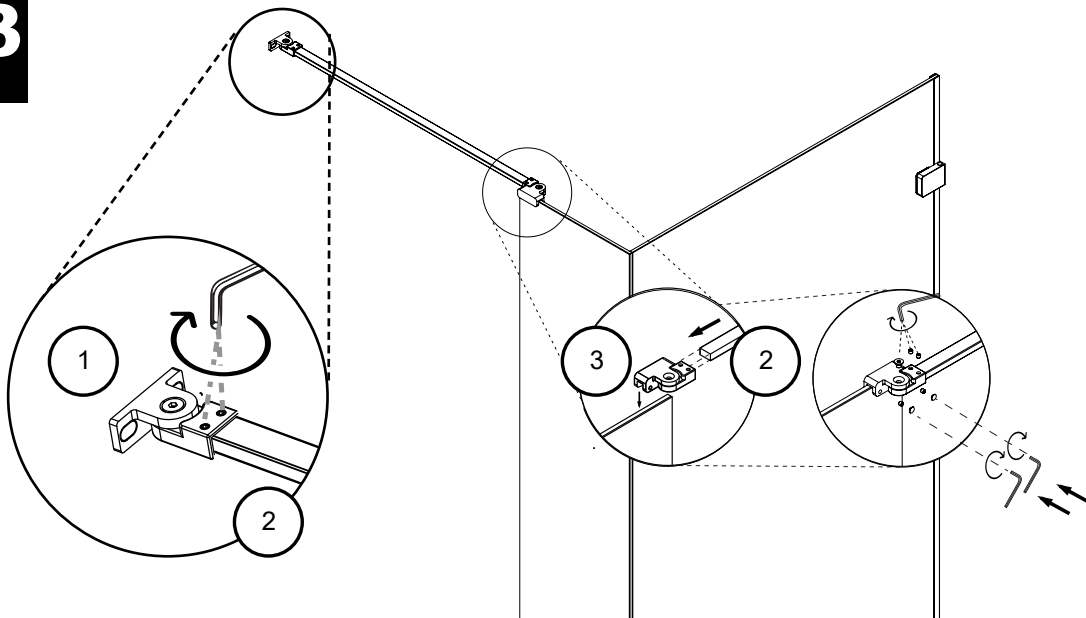

Specyfikacja techniczna **Kabin Na Wymiar** znajduje się w potwierdzeniu zamówienia.
The technical specification of the **Custom-Made Cabin** can be found in the order confirmation.

Ścianka 1	Wymiary gabarytowe Overall dimensions		Wymiary do osi szyby Dimensions to the pane axis
	A	B	X1
50x200	49,7-50,7	-	47,7-48,7
60x200	59,7-60,7	-	57,7-58,7
70x200	69,7-70,7	-	67,7-68,7
80x200	79,7-80,7	-	77,7-78,7
90x200	89,7-90,7	-	87,7-88,7
100x200	99,7-100,7	-	97,7-98,7
110x200	109,7-110,7	-	107,7-108,7
120x200	119,7-120,7	-	117,7-118,7
130x200	129,7-130,7	-	127,7-128,7
140x200	139,7-140,7	-	137,7-138,7
150x200	149,7-150,7	-	147,7-148,7
160x200	159,7-160,7	-	157,7-158,7
Ścianka 2			
23x200	-	max 140	-
33x200	-	max 150	-
43x200	-	max 160	-

1.1

1.2

1.3

1.4

1.5

STANDARD LEVELING

2.1

2.2

3.1

3.2

3.3

4

24 h

TRANSPARENT SILICONE
INSIDE