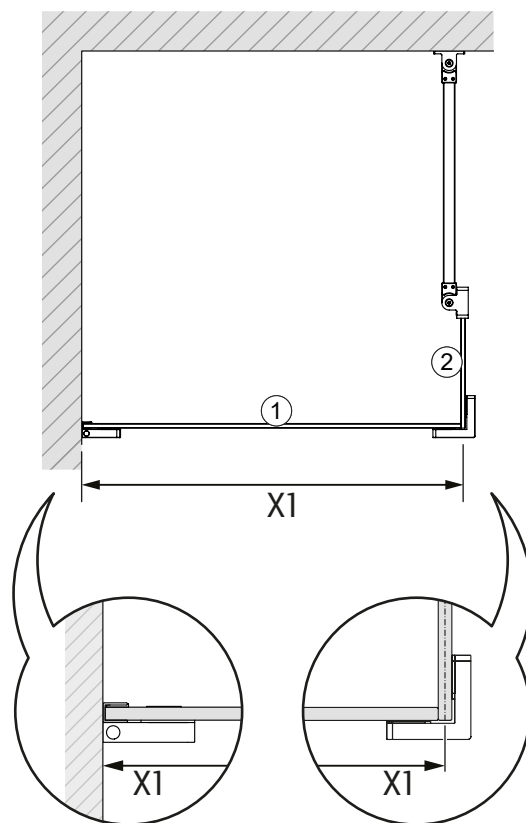

**TABELA NIE DOTYCZY KABIN NA WYMIAR!
THE TABLE DOES NOT INCLUDE CUSTOM-MADE ENCLOSURES!**

Specyfikacja techniczna **Kabin Na Wymiar** znajduje się w potwierdzeniu zamówienia.
The technical specification of the **Custom-Made Cabin** can be found in the order confirmation.

Ścianka 1	Wymiary gabarytowe Overall dimensions		Wymiary do osi szyby Dimensions to the pane axis
	A	B	X1
50x200	49,7-50,7	-	47,7-48,7
60x200	59,7-60,7	-	57,7-58,7
70x200	69,7-70,7	-	67,7-68,7
80x200	79,7-80,7	-	77,7-78,7
90x200	89,7-90,7	-	87,7-88,7
100x200	99,7-100,7	-	97,7-98,7
110x200	109,7-110,7	-	107,7-108,7
120x200	119,7-120,7	-	117,7-118,7
130x200	129,7-130,7	-	127,7-128,7
140x200	139,7-140,7	-	137,7-138,7
150x200	149,7-150,7	-	147,7-148,7
160x200	159,7-160,7	-	157,7-158,7
Ścianka 2			
23x200	-	max 140	-
33x200	-	max 150	-
43x200	-	max 160	-