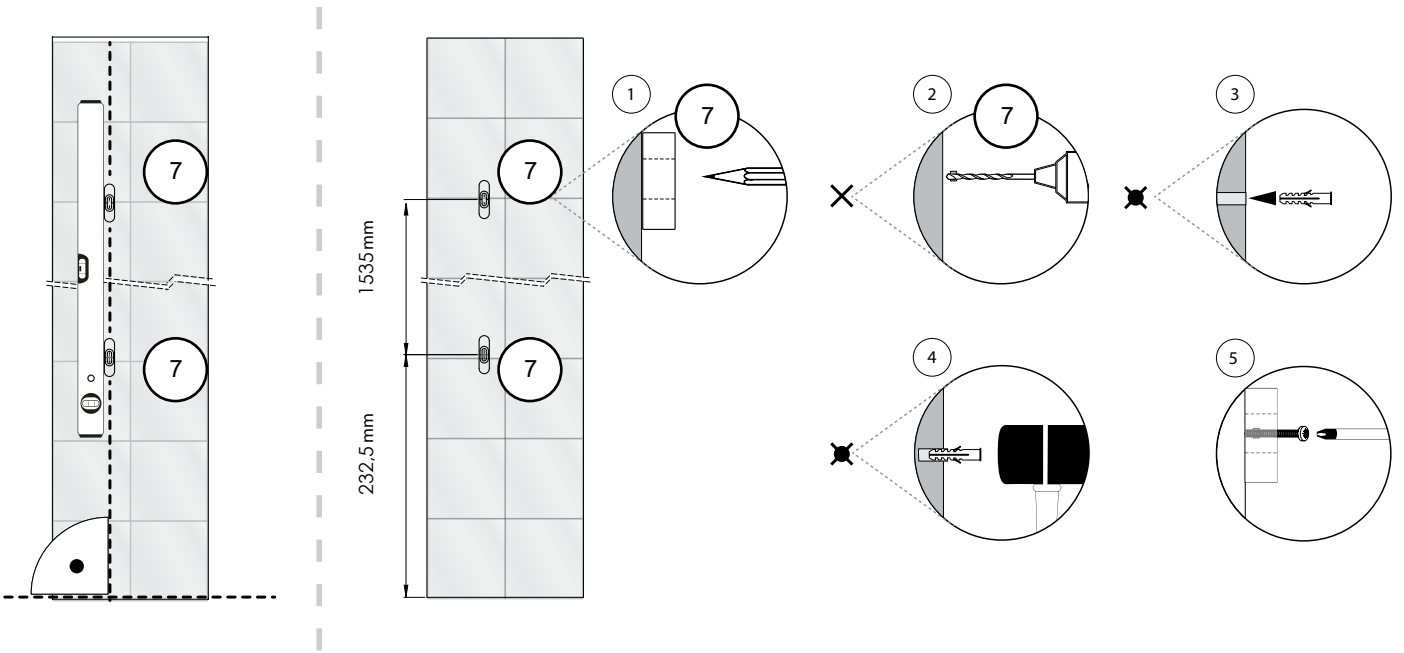

Specyfikacja techniczna **Kabin Na Wymiar** znajduje się w potwierdzeniu zamówienia.
The technical specification of the **Custom-Made Cabin** can be found in the order confirmation.

Ścianka 1	Wymiary gabarytowe Overall dimensions		Wymiary do osi szyby Dimensions to the pane axis
	A	B	X1
50x200	49,7-50,7	-	47,7-48,7
60x200	59,7-60,7	-	57,7-58,7
70x200	69,7-70,7	-	67,7-68,7
80x200	79,7-80,7	-	77,7-78,7
90x200	89,7-90,7	-	87,7-88,7
100x200	99,7-100,7	-	97,7-98,7
110x200	109,7-110,7	-	107,7-108,7
120x200	119,7-120,7	-	117,7-118,7
130x200	129,7-130,7	-	127,7-128,7
140x200	139,7-140,7	-	137,7-138,7
150x200	149,7-150,7	-	147,7-148,7
160x200	159,7-160,7	-	157,7-158,7
Ścianka 2			
23x200	-	max 140	-
33x200	-	max 150	-
43x200	-	max 160	-

1.1

1.2

1.3

1.4

1.5

STANDARD LEVELING

2.1

2.2

3.1

3.2

3.3

4

24 h

TRANSPARENT SILICONE
INSIDE