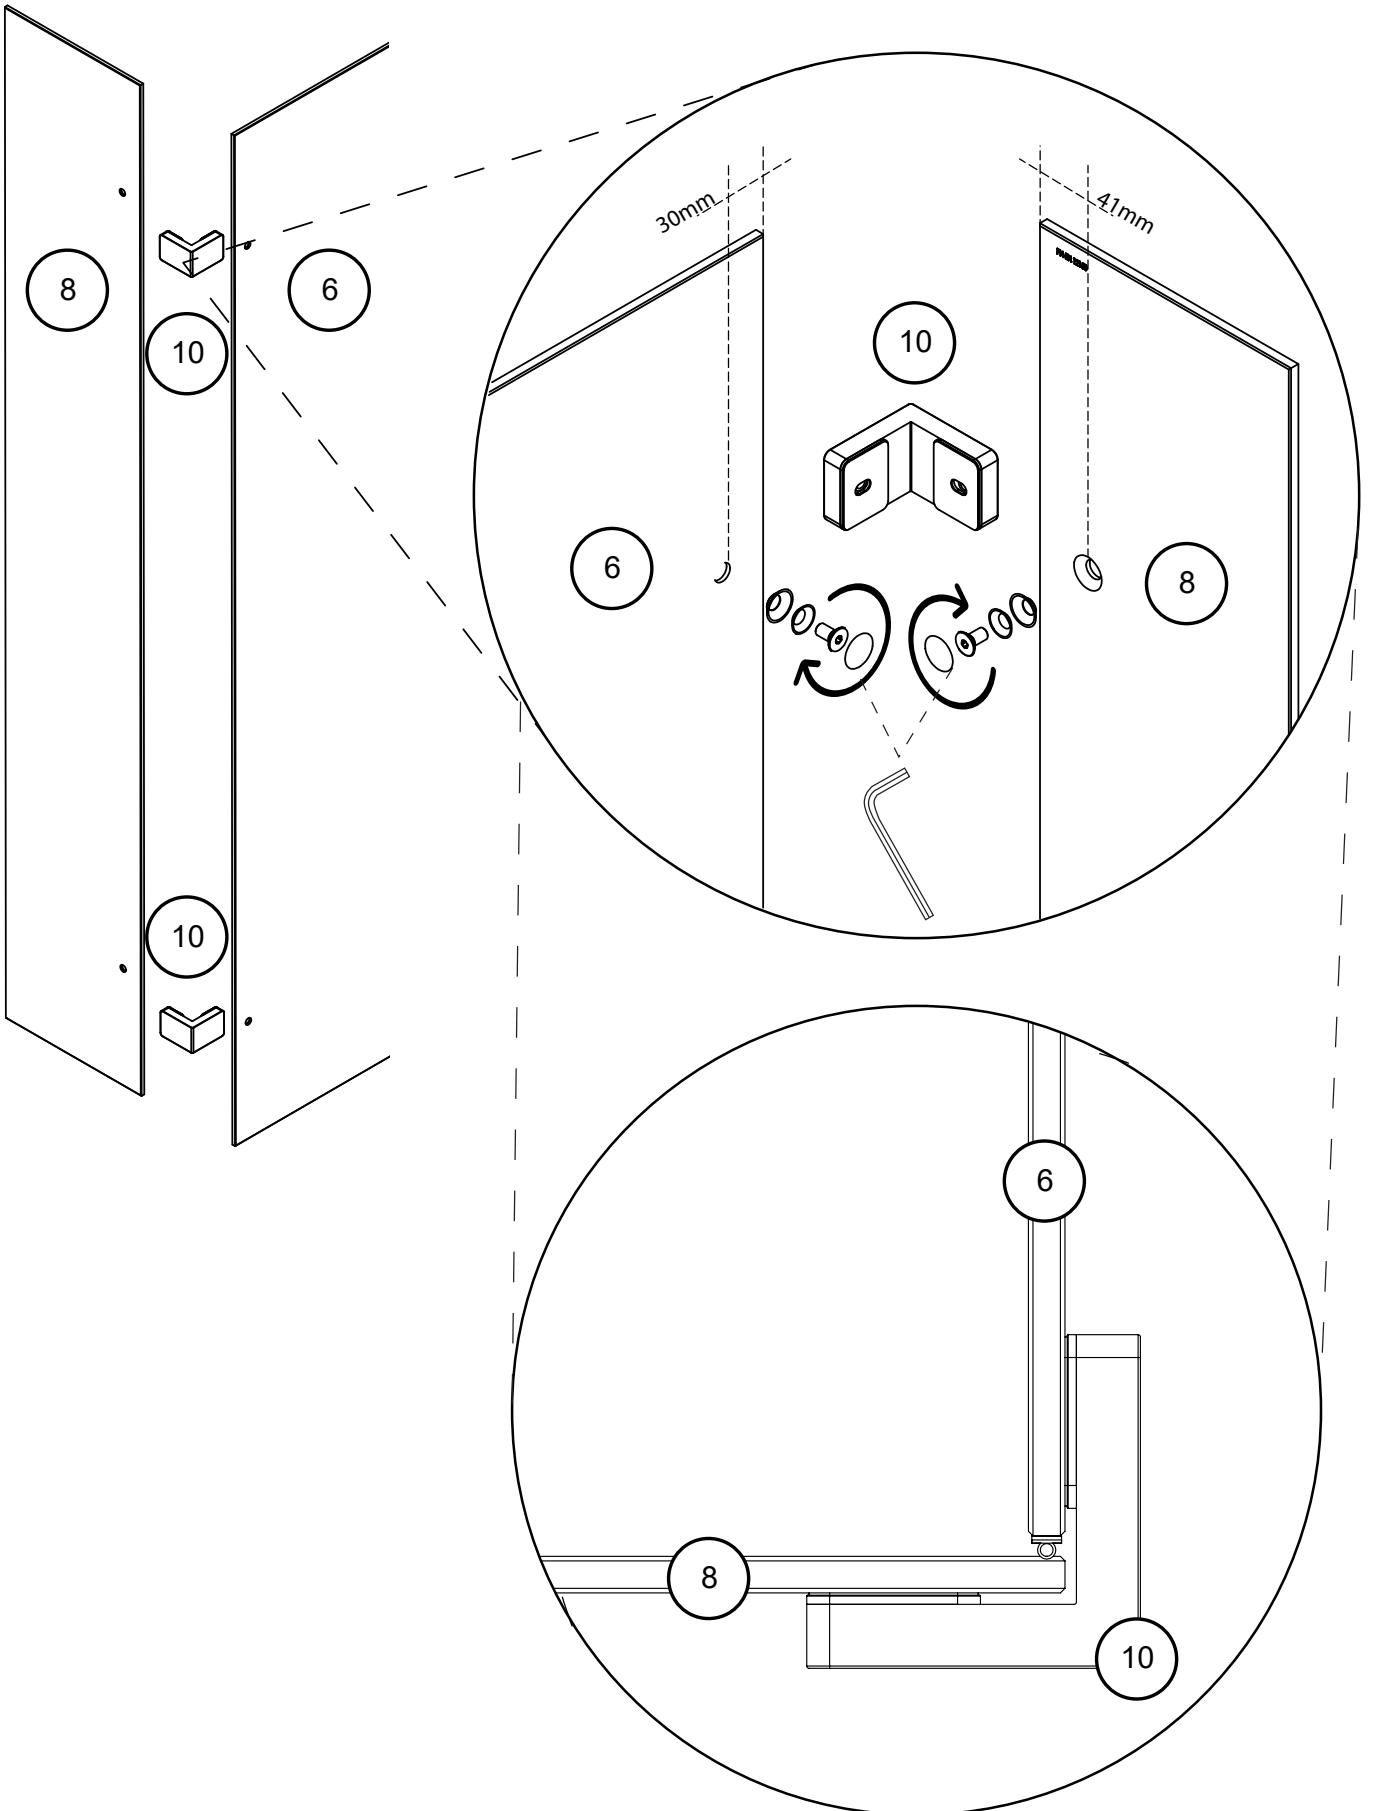

Specyfikacja techniczna **Kabin Na Wymiar** znajduje się w potwierdzeniu zamówienia.
The technical specification of the **Custom-Made Cabin** can be found in the order confirmation.

Ścianka 1	Wymiary gabarytowe Overall dimensions		Wymiary do osi szyby Dimensions to the pane axis
	A	B	X1
50x200	49,7-50,7	-	47,7-48,7
60x200	59,7-60,7	-	57,7-58,7
70x200	69,7-70,7	-	67,7-68,7
80x200	79,7-80,7	-	77,7-78,7
90x200	89,7-90,7	-	87,7-88,7
100x200	99,7-100,7	-	97,7-98,7
110x200	109,7-110,7	-	107,7-108,7
120x200	119,7-120,7	-	117,7-118,7
130x200	129,7-130,7	-	127,7-128,7
140x200	139,7-140,7	-	137,7-138,7
150x200	149,7-150,7	-	147,7-148,7
160x200	159,7-160,7	-	157,7-158,7
Ścianka 2			
23x200	-	max 140	-
33x200	-	max 150	-
43x200	-	max 160	-

1.1

1.2

1.3

1.4

1.5

STANDARD LEVELING

2.1

2.2

3.1

3.2

3.3

4

24 h

TRANSPARENT SILICONE
INSIDE