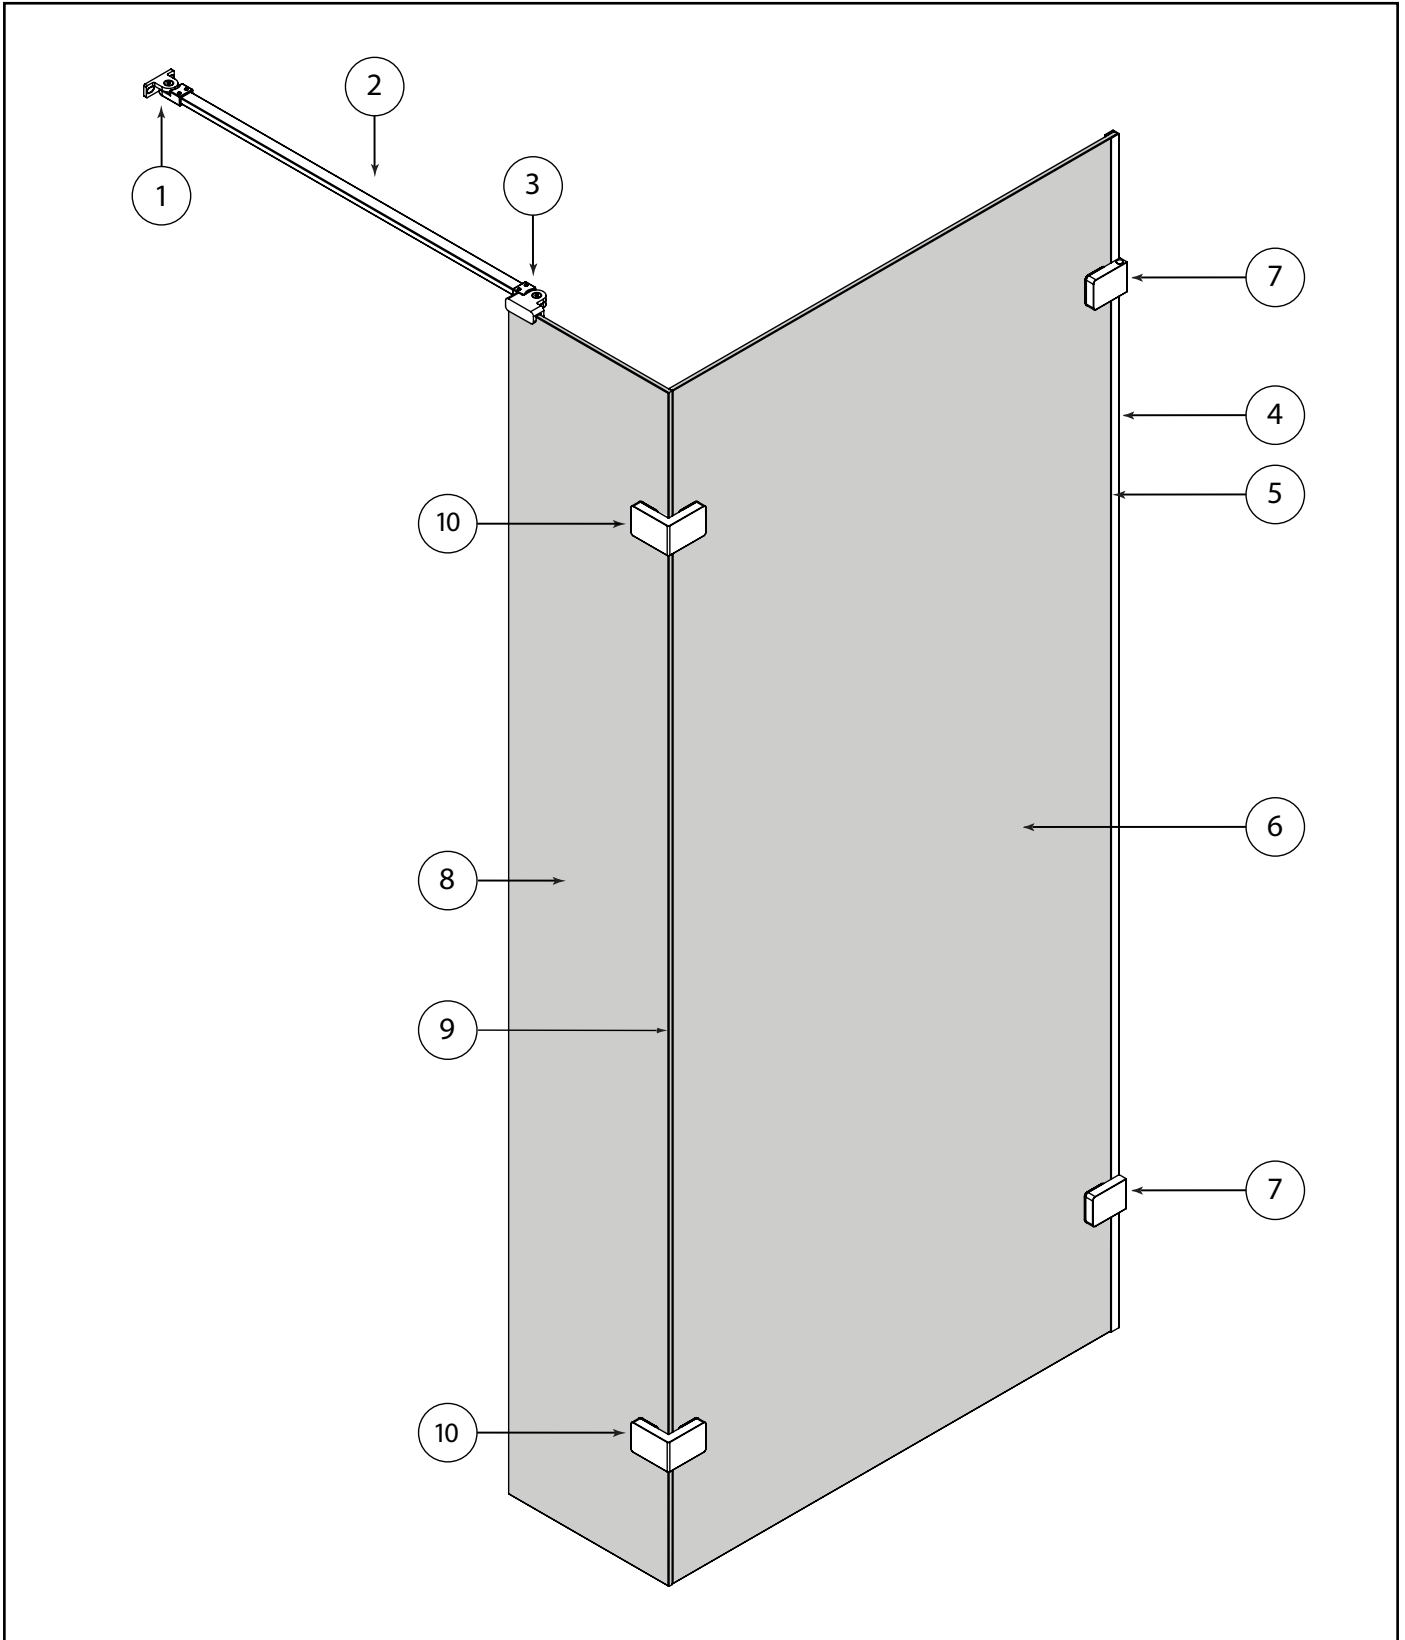

I-0345
KG:A-001

NEW TRENDY Sp. z o.o.
ul. Taszarowo 18
62-100 Wągrowiec

serwis@newtrendy.pl
tel/fax 67 262 12 66

NEW
TRENDY

EVENTA