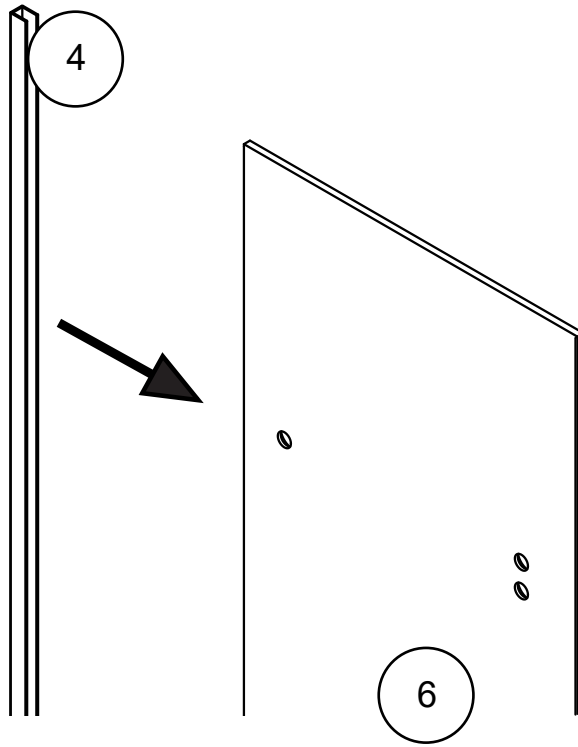

Specyfikacja techniczna **Kabin Na Wymiar** znajduje się w potwierdzeniu zamówienia.
The technical specification of the **Custom-Made Cabin** can be found in the order confirmation.

Ścianka 1	Wymiary gabarytowe Overall dimensions		Wymiary do osi szyby Dimensions to the pane axis
	A	B	X1
50x200	49,7-50,7	-	47,7-48,7
60x200	59,7-60,7	-	57,7-58,7
70x200	69,7-70,7	-	67,7-68,7
80x200	79,7-80,7	-	77,7-78,7
90x200	89,7-90,7	-	87,7-88,7
100x200	99,7-100,7	-	97,7-98,7
110x200	109,7-110,7	-	107,7-108,7
120x200	119,7-120,7	-	117,7-118,7
130x200	129,7-130,7	-	127,7-128,7
140x200	139,7-140,7	-	137,7-138,7
150x200	149,7-150,7	-	147,7-148,7
160x200	159,7-160,7	-	157,7-158,7
Ścianka 2			
23x200	-	max 140	-
33x200	-	max 150	-
43x200	-	max 160	-

1.1

1.2

1.3

1.4

1.5

STANDARD LEVELING

2.1

2.2

3.1

3.2

3.3

4

24 h

TRANSPARENT SILICONE
INSIDE