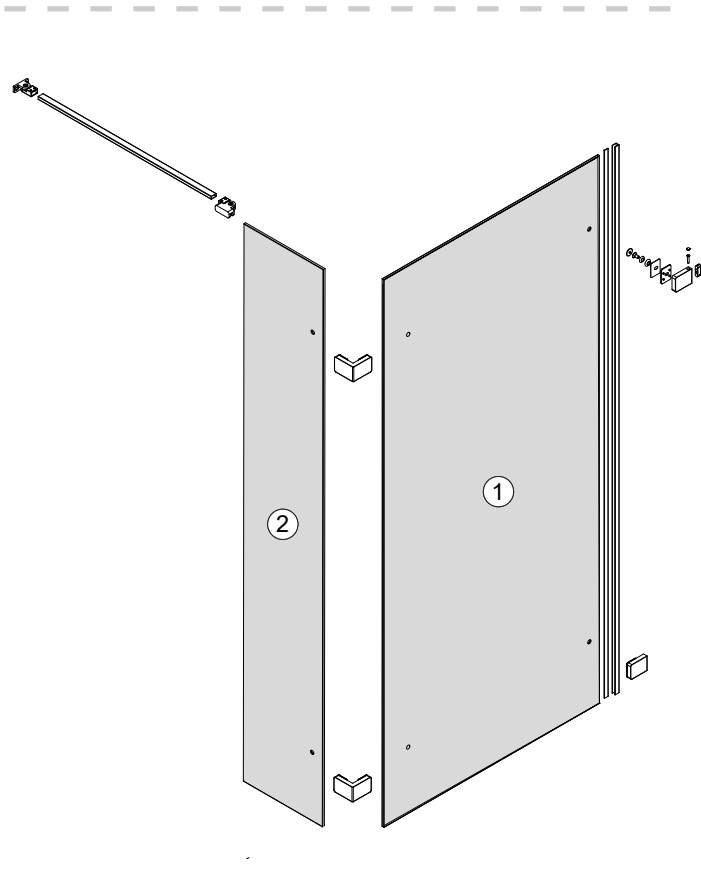

Specyfikacja techniczna **Kabin Na Wymiar** znajduje się w potwierdzeniu zamówienia.
The technical specification of the **Custom-Made Cabin** can be found in the order confirmation.

Ścianka 1	Wymiary gabarytowe Overall dimensions		Wymiary do osi szyby Dimensions to the pane axis
	A	B	X1
50x200	49,7-50,7	-	47,7-48,7
60x200	59,7-60,7	-	57,7-58,7
70x200	69,7-70,7	-	67,7-68,7
80x200	79,7-80,7	-	77,7-78,7
90x200	89,7-90,7	-	87,7-88,7
100x200	99,7-100,7	-	97,7-98,7
110x200	109,7-110,7	-	107,7-108,7
120x200	119,7-120,7	-	117,7-118,7
130x200	129,7-130,7	-	127,7-128,7
140x200	139,7-140,7	-	137,7-138,7
150x200	149,7-150,7	-	147,7-148,7
160x200	159,7-160,7	-	157,7-158,7
Ścianka 2			
23x200	-	max 140	-
33x200	-	max 150	-
43x200	-	max 160	-

3.1

3.2

3.3

4

24 h

TRANSPARENT SILICONE
INSIDE