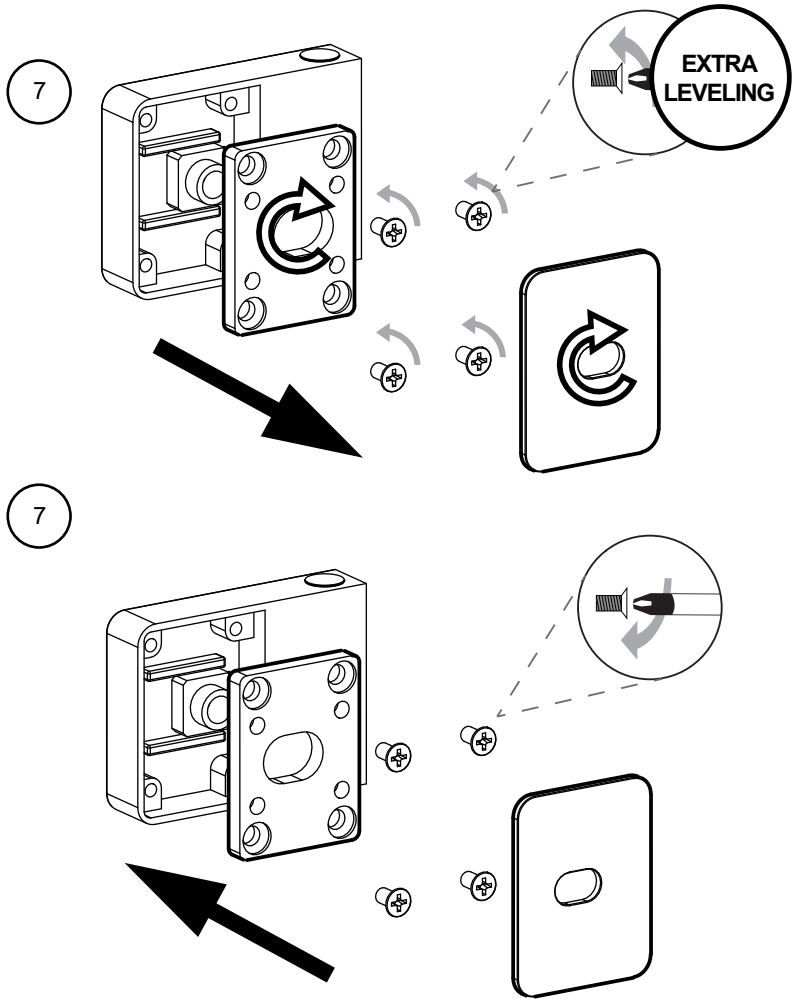

Specyfikacja techniczna **Kabin Na Wymiar** znajduje się w potwierdzeniu zamówienia.
The technical specification of the **Custom-Made Cabin** can be found in the order confirmation.

Ścianka 1	Wymiary gabarytowe Overall dimensions		Wymiary do osi szyby Dimensions to the pane axis
	A	B	X1
50x200	49,7-50,7	-	47,7-48,7
60x200	59,7-60,7	-	57,7-58,7
70x200	69,7-70,7	-	67,7-68,7
80x200	79,7-80,7	-	77,7-78,7
90x200	89,7-90,7	-	87,7-88,7
100x200	99,7-100,7	-	97,7-98,7
110x200	109,7-110,7	-	107,7-108,7
120x200	119,7-120,7	-	117,7-118,7
130x200	129,7-130,7	-	127,7-128,7
140x200	139,7-140,7	-	137,7-138,7
150x200	149,7-150,7	-	147,7-148,7
160x200	159,7-160,7	-	157,7-158,7
Ścianka 2			
23x200	-	max 140	-
33x200	-	max 150	-
43x200	-	max 160	-

1.1

1.2

1.3

1.4

1.5

STANDARD LEVELING

2.1

2.2

3.1

3.2

3.3

4

24 h

TRANSPARENT SILICONE
INSIDE