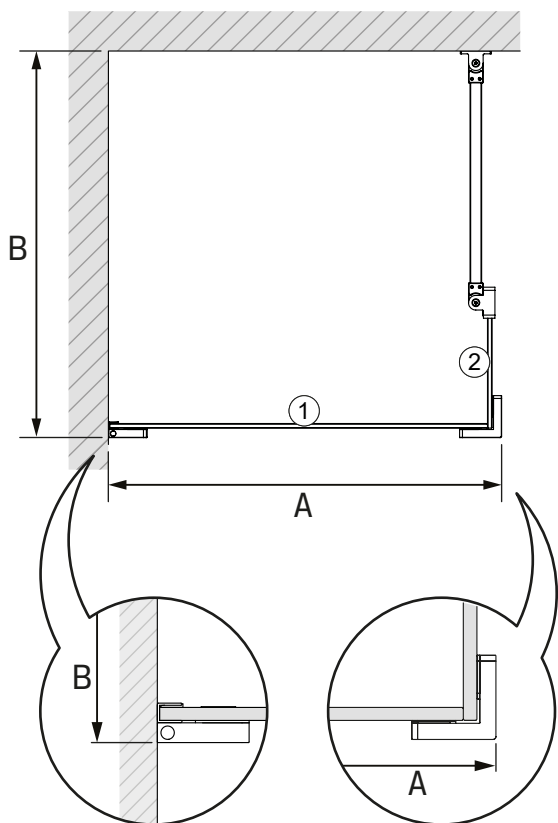

**TABELA NIE DOTYCZY KABIN NA WYMIAR!
THE TABLE DOES NOT INCLUDE CUSTOM-MADE ENCLOSURES!**

Specyfikacja techniczna **Kabin Na Wymiar** znajduje się w potwierdzeniu zamówienia.
The technical specification of the **Custom-Made Cabin** can be found in the order confirmation.

Ścianka 1	Wymiary gabarytowe Overall dimensions		Wymiary do osi szyby Dimensions to the pane axis
	A	B	X1
50x200	49,7-50,7	-	47,7-48,7
60x200	59,7-60,7	-	57,7-58,7
70x200	69,7-70,7	-	67,7-68,7
80x200	79,7-80,7	-	77,7-78,7
90x200	89,7-90,7	-	87,7-88,7
100x200	99,7-100,7	-	97,7-98,7
110x200	109,7-110,7	-	107,7-108,7
120x200	119,7-120,7	-	117,7-118,7
130x200	129,7-130,7	-	127,7-128,7
140x200	139,7-140,7	-	137,7-138,7
150x200	149,7-150,7	-	147,7-148,7
160x200	159,7-160,7	-	157,7-158,7
Ścianka 2			
23x200	-	max 140	-
33x200	-	max 150	-
43x200	-	max 160	-