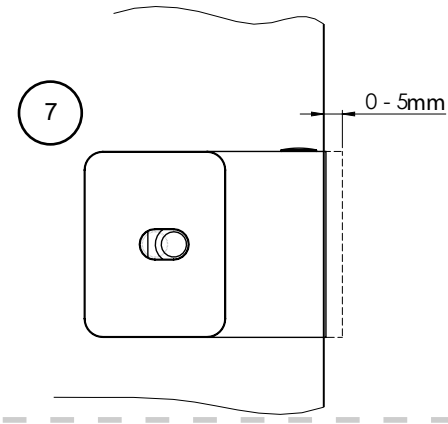

Specyfikacja techniczna **Kabin Na Wymiar** znajduje się w potwierdzeniu zamówienia.
The technical specification of the **Custom-Made Cabin** can be found in the order confirmation.

Ścianka 1	Wymiary gabarytowe Overall dimensions		Wymiary do osi szyby Dimensions to the pane axis
	A	B	X1
50x200	49,7-50,7	-	47,7-48,7
60x200	59,7-60,7	-	57,7-58,7
70x200	69,7-70,7	-	67,7-68,7
80x200	79,7-80,7	-	77,7-78,7
90x200	89,7-90,7	-	87,7-88,7
100x200	99,7-100,7	-	97,7-98,7
110x200	109,7-110,7	-	107,7-108,7
120x200	119,7-120,7	-	117,7-118,7
130x200	129,7-130,7	-	127,7-128,7
140x200	139,7-140,7	-	137,7-138,7
150x200	149,7-150,7	-	147,7-148,7
160x200	159,7-160,7	-	157,7-158,7
Ścianka 2			
23x200	-	max 140	-
33x200	-	max 150	-
43x200	-	max 160	-

1.1

1.2

1.3

1.4

1.5

STANDARD LEVELING

2.1

2.2

3.1

3.2

3.3

4

24 h

TRANSPARENT SILICONE
INSIDE