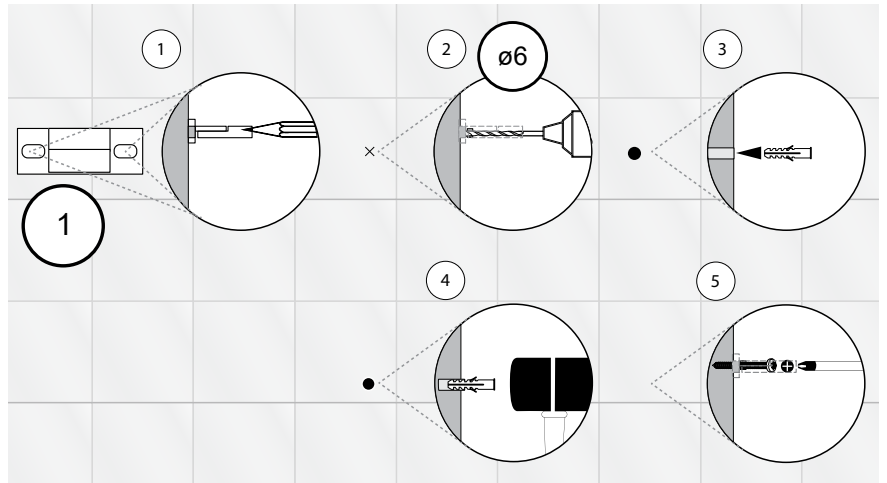

Specyfikacja techniczna **Kabin Na Wymiar** znajduje się w potwierdzeniu zamówienia.
The technical specification of the **Custom-Made Cabin** can be found in the order confirmation.

Ścianka 1	Wymiary gabarytowe Overall dimensions		Wymiary do osi szyby Dimensions to the pane axis
	A	B	X1
50x200	49,7-50,7	-	47,7-48,7
60x200	59,7-60,7	-	57,7-58,7
70x200	69,7-70,7	-	67,7-68,7
80x200	79,7-80,7	-	77,7-78,7
90x200	89,7-90,7	-	87,7-88,7
100x200	99,7-100,7	-	97,7-98,7
110x200	109,7-110,7	-	107,7-108,7
120x200	119,7-120,7	-	117,7-118,7
130x200	129,7-130,7	-	127,7-128,7
140x200	139,7-140,7	-	137,7-138,7
150x200	149,7-150,7	-	147,7-148,7
160x200	159,7-160,7	-	157,7-158,7
Ścianka 2			
23x200	-	max 140	-
33x200	-	max 150	-
43x200	-	max 160	-

1.1

1.2

1.3

1.4

1.5

STANDARD LEVELING

2.1

2.2

3.1

3.2

3.3

4

24 h

TRANSPARENT SILICONE
INSIDE