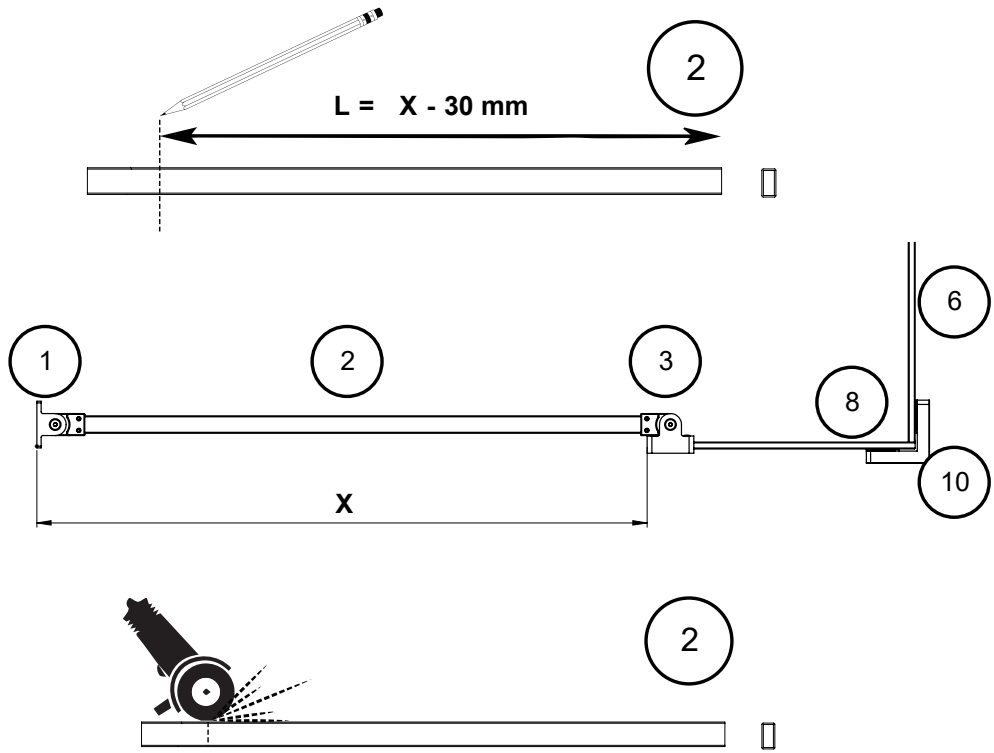

Specyfikacja techniczna **Kabin Na Wymiar** znajduje się w potwierdzeniu zamówienia.
The technical specification of the **Custom-Made Cabin** can be found in the order confirmation.

Ścianka 1	Wymiary gabarytowe Overall dimensions		Wymiary do osi szyby Dimensions to the pane axis
	A	B	X1
50x200	49,7-50,7	-	47,7-48,7
60x200	59,7-60,7	-	57,7-58,7
70x200	69,7-70,7	-	67,7-68,7
80x200	79,7-80,7	-	77,7-78,7
90x200	89,7-90,7	-	87,7-88,7
100x200	99,7-100,7	-	97,7-98,7
110x200	109,7-110,7	-	107,7-108,7
120x200	119,7-120,7	-	117,7-118,7
130x200	129,7-130,7	-	127,7-128,7
140x200	139,7-140,7	-	137,7-138,7
150x200	149,7-150,7	-	147,7-148,7
160x200	159,7-160,7	-	157,7-158,7
Ścianka 2			
23x200	-	max 140	-
33x200	-	max 150	-
43x200	-	max 160	-

1.1

1.2

1.3

1.4

1.5

STANDARD LEVELING

2.1

2.2

3.1

3.2

3.3

4

24 h

TRANSPARENT SILICONE
INSIDE