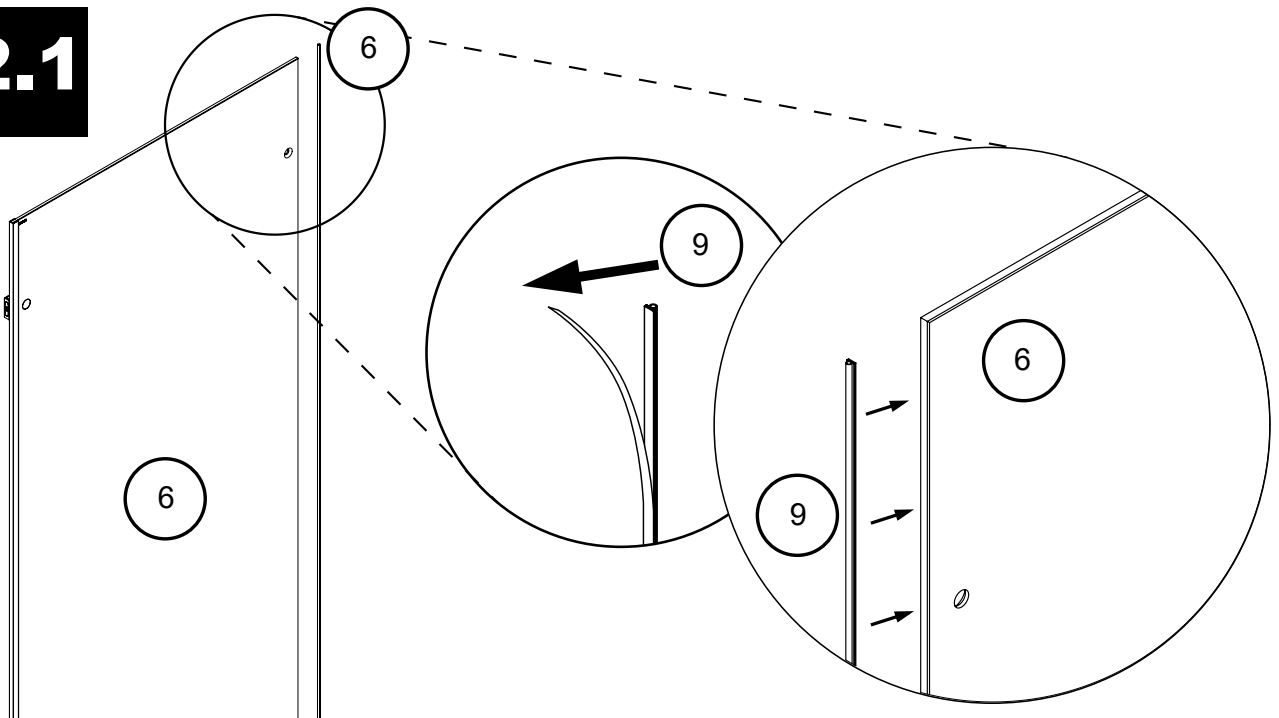

Specyfikacja techniczna **Kabin Na Wymiar** znajduje się w potwierdzeniu zamówienia.
The technical specification of the **Custom-Made Cabin** can be found in the order confirmation.

Ścianka 1	Wymiary gabarytowe Overall dimensions		Wymiary do osi szyby Dimensions to the pane axis
	A	B	X1
50x200	49,7-50,7	-	47,7-48,7
60x200	59,7-60,7	-	57,7-58,7
70x200	69,7-70,7	-	67,7-68,7
80x200	79,7-80,7	-	77,7-78,7
90x200	89,7-90,7	-	87,7-88,7
100x200	99,7-100,7	-	97,7-98,7
110x200	109,7-110,7	-	107,7-108,7
120x200	119,7-120,7	-	117,7-118,7
130x200	129,7-130,7	-	127,7-128,7
140x200	139,7-140,7	-	137,7-138,7
150x200	149,7-150,7	-	147,7-148,7
160x200	159,7-160,7	-	157,7-158,7
Ścianka 2			
23x200	-	max 140	-
33x200	-	max 150	-
43x200	-	max 160	-

1.1

1.2

1.3

1.4

1.5

STANDARD LEVELING

2.1

2.2

3.1

3.2

3.3

4

24 h

TRANSPARENT SILICONE
INSIDE