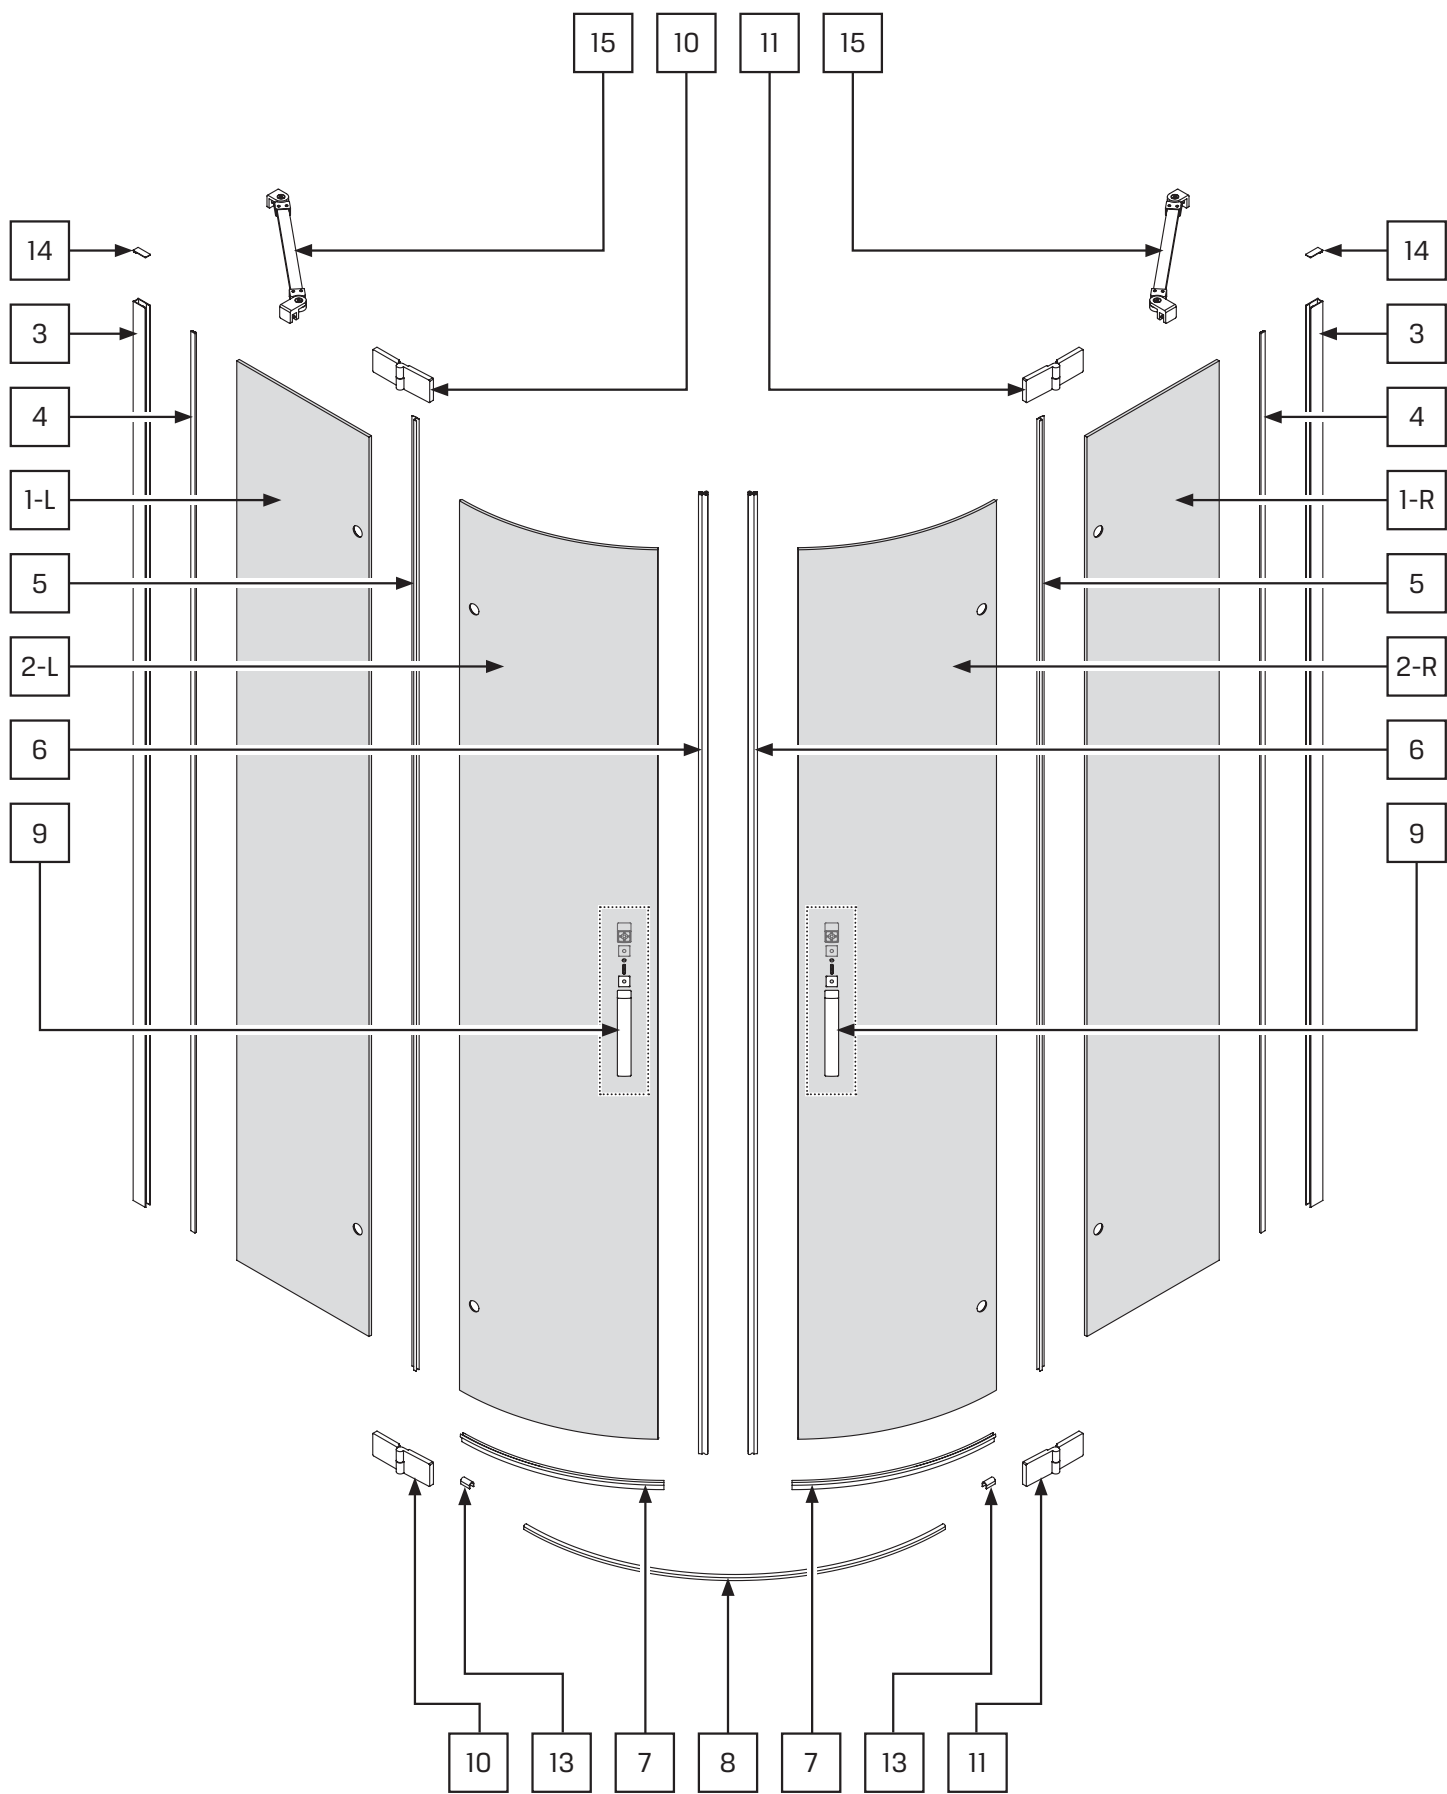

v. 01

**TABELA NIE DOTYCZY KABIN NA WYMIAR!
THE TABLE DOES NOT INCLUDE CUSTOM-MADE ENCLOSURES!**

Specyfikacja techniczna **Kabin Na Wymiar** znajduje się w potwierdzeniu zamówienia.
The technical specification of the **Custom-Made Cabin** can be found in the order confirmation.

	Wymiary gabarytowe Overall dimensions		Wymiary do osi szyby Dimensions to the pane axis	
	A	B	X1	X2
80x80x200	78,2-79,7	78,2-79,7	77,7-79,2	77,7-79,2
90x90x200	88,2-89,7	88,2-89,7	87,7-89,2	87,7-89,2
100x100x200	98,2-99,7	98,2-99,7	97,7-99,2	97,7-99,2
80x90x200	78,2-79,7	88,2-89,7	77,7-79,2	87,7-89,2

18

19

20

21

22

22.1

22.2

23