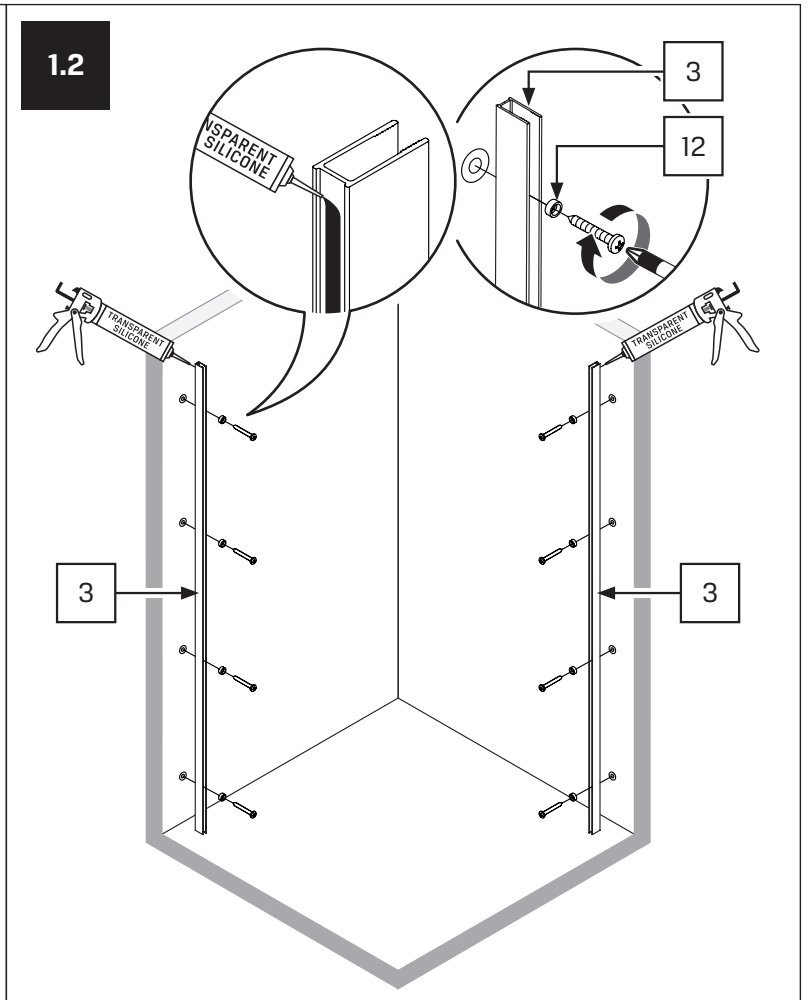

v. 01

**TABELA NIE DOTYCZY KABIN NA WYMIAR!
THE TABLE DOES NOT INCLUDE CUSTOM-MADE ENCLOSURES!**

Specyfikacja techniczna **Kabin Na Wymiar** znajduje się w potwierdzeniu zamówienia.
The technical specification of the **Custom-Made Cabin** can be found in the order confirmation.

	Wymiary gabarytowe Overall dimensions		Wymiary do osi szyby Dimensions to the pane axis	
	A	B	X1	X2
80x80x200	78,2-79,7	78,2-79,7	77,7-79,2	77,7-79,2
90x90x200	88,2-89,7	88,2-89,7	87,7-89,2	87,7-89,2
100x100x200	98,2-99,7	98,2-99,7	97,7-99,2	97,7-99,2
80x90x200	78,2-79,7	88,2-89,7	77,7-79,2	87,7-89,2