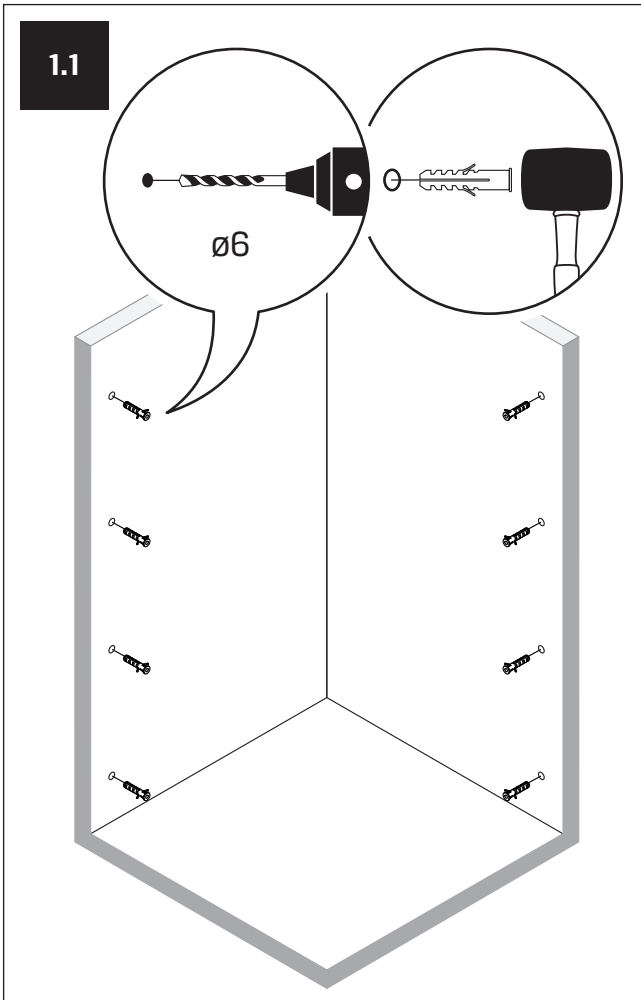

v. 01

**TABELA NIE DOTYCZY KABIN NA WYMIAR!
THE TABLE DOES NOT INCLUDE CUSTOM-MADE ENCLOSURES!**

Specyfikacja techniczna **Kabin Na Wymiar** znajduje się w potwierdzeniu zamówienia.
The technical specification of the **Custom-Made Cabin** can be found in the order confirmation.

	Wymiary gabarytowe Overall dimensions		Wymiary do osi szyby Dimensions to the pane axis	
	A	B	X1	X2
80x80x200	78,2-79,7	78,2-79,7	77,7-79,2	77,7-79,2
90x90x200	88,2-89,7	88,2-89,7	87,7-89,2	87,7-89,2
100x100x200	98,2-99,7	98,2-99,7	97,7-99,2	97,7-99,2
80x90x200	78,2-79,7	88,2-89,7	77,7-79,2	87,7-89,2