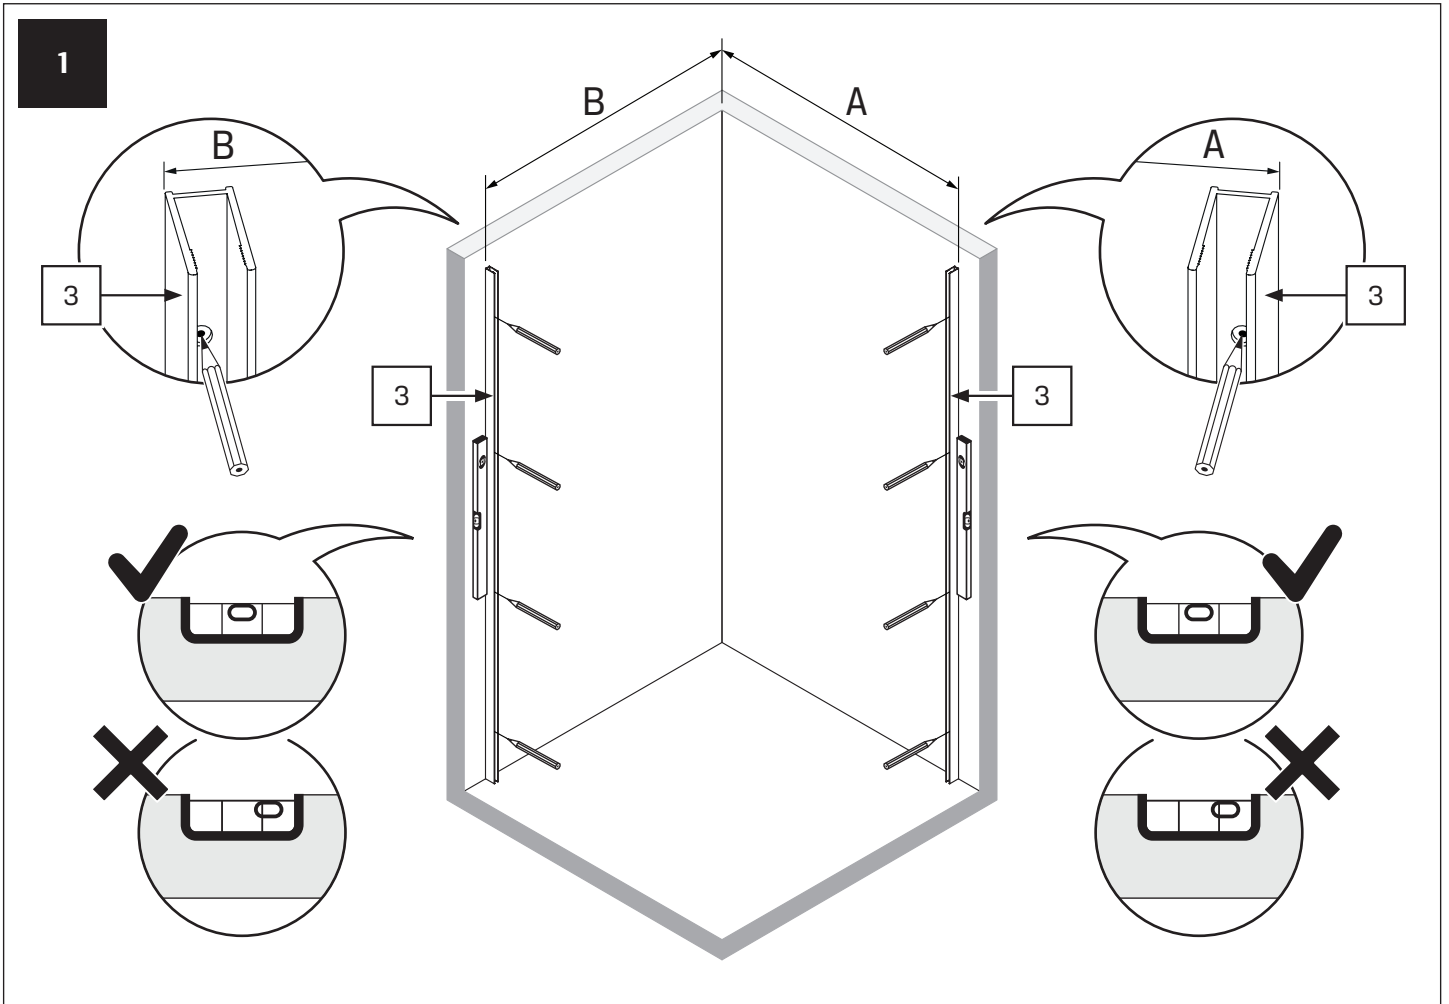

v. 01

**TABELA NIE DOTYCZY KABIN NA WYMIAR!
THE TABLE DOES NOT INCLUDE CUSTOM-MADE ENCLOSURES!**

Specyfikacja techniczna **Kabin Na Wymiar** znajduje się w potwierdzeniu zamówienia.
The technical specification of the **Custom-Made Cabin** can be found in the order confirmation.

	Wymiary gabarytowe Overall dimensions		Wymiary do osi szyby Dimensions to the pane axis	
	A	B	X1	X2
80x80x200	78,2-79,7	78,2-79,7	77,7-79,2	77,7-79,2
90x90x200	88,2-89,7	88,2-89,7	87,7-89,2	87,7-89,2
100x100x200	98,2-99,7	98,2-99,7	97,7-99,2	97,7-99,2
80x90x200	78,2-79,7	88,2-89,7	77,7-79,2	87,7-89,2