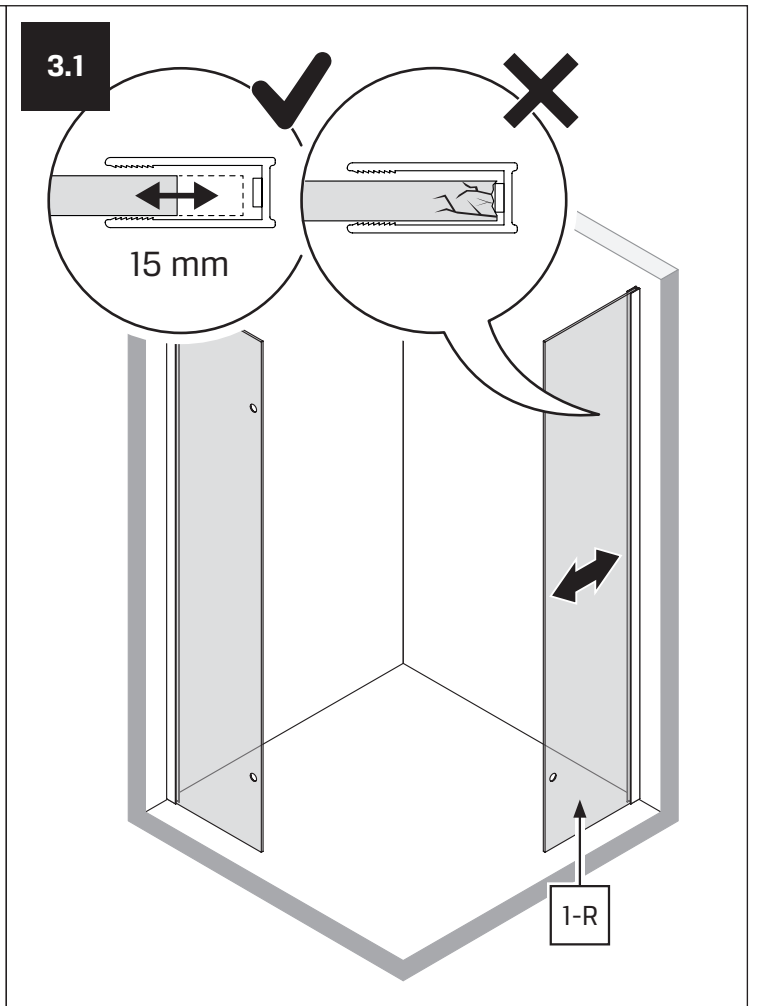

v. 01

**TABELA NIE DOTYCZY KABIN NA WYMIAR!
THE TABLE DOES NOT INCLUDE CUSTOM-MADE ENCLOSURES!**

Specyfikacja techniczna **Kabin Na Wymiar** znajduje się w potwierdzeniu zamówienia.
The technical specification of the **Custom-Made Cabin** can be found in the order confirmation.

	Wymiary gabarytowe Overall dimensions		Wymiary do osi szyby Dimensions to the pane axis	
	A	B	X1	X2
80x80x200	78,2-79,7	78,2-79,7	77,7-79,2	77,7-79,2
90x90x200	88,2-89,7	88,2-89,7	87,7-89,2	87,7-89,2
100x100x200	98,2-99,7	98,2-99,7	97,7-99,2	97,7-99,2
80x90x200	78,2-79,7	88,2-89,7	77,7-79,2	87,7-89,2