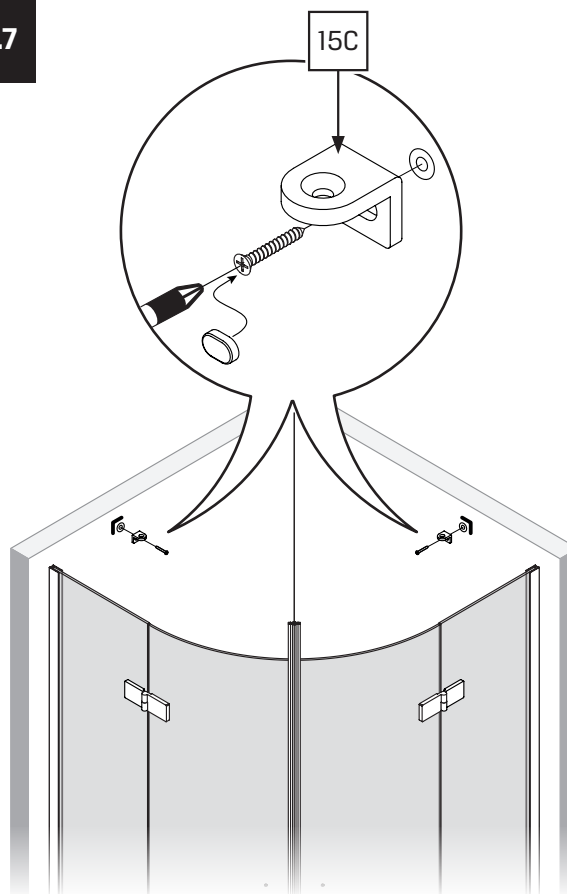

	Wymiary gabarytowe Overall dimensions		Wymiary do osi szyby Dimensions to the pane axis	
	A	B	X1	X2
80x80x200	78,2-79,7	78,2-79,7	77,7-79,2	77,7-79,2
90x90x200	88,2-89,7	88,2-89,7	87,7-89,2	87,7-89,2
100x100x200	98,2-99,7	98,2-99,7	97,7-99,2	97,7-99,2
80x90x200	78,2-79,7	88,2-89,7	77,7-79,2	87,7-89,2

13.4

13.5

13.6

13.7

13.8

13.9

14

14.1