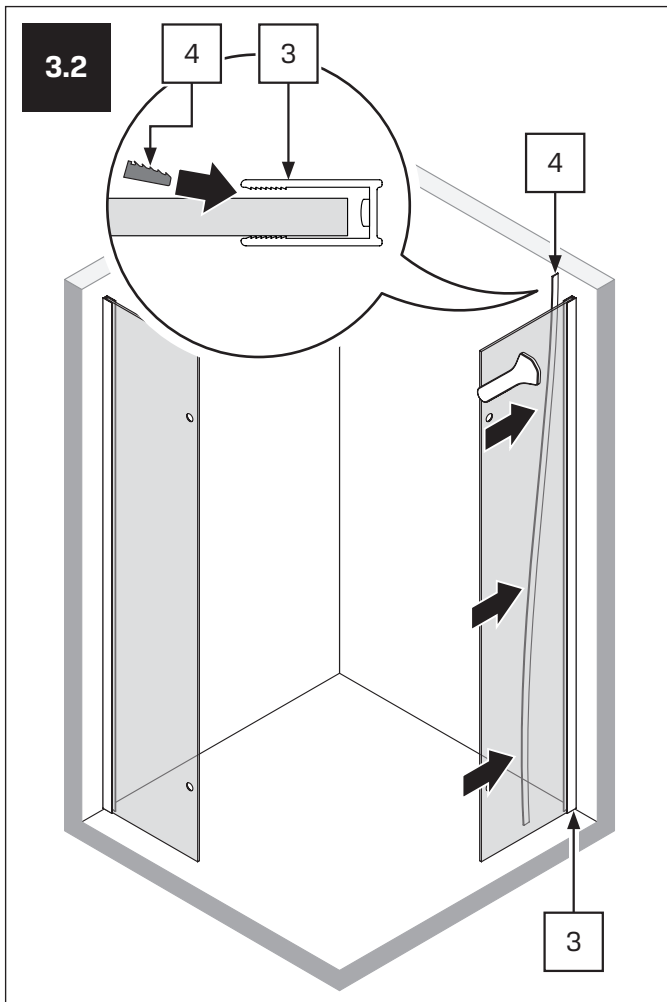

v. 01

**TABELA NIE DOTYCZY KABIN NA WYMIAR!
THE TABLE DOES NOT INCLUDE CUSTOM-MADE ENCLOSURES!**

Specyfikacja techniczna **Kabin Na Wymiar** znajduje się w potwierdzeniu zamówienia.
The technical specification of the **Custom-Made Cabin** can be found in the order confirmation.

	Wymiary gabarytowe Overall dimensions		Wymiary do osi szyby Dimensions to the pane axis	
	A	B	X1	X2
80x80x200	78,2-79,7	78,2-79,7	77,7-79,2	77,7-79,2
90x90x200	88,2-89,7	88,2-89,7	87,7-89,2	87,7-89,2
100x100x200	98,2-99,7	98,2-99,7	97,7-99,2	97,7-99,2
80x90x200	78,2-79,7	88,2-89,7	77,7-79,2	87,7-89,2