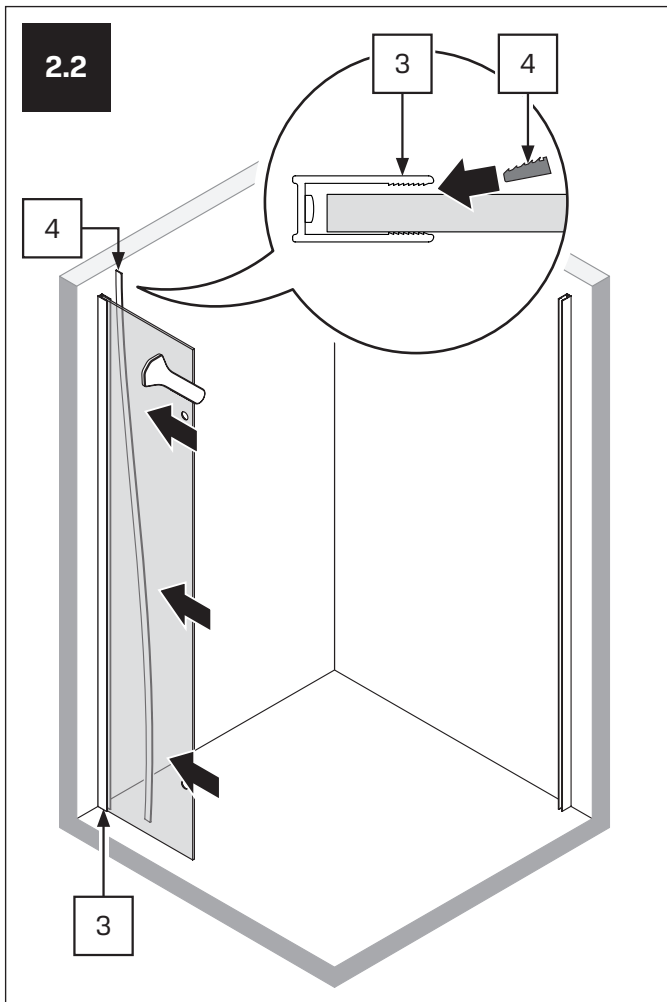

v. 01

**TABELA NIE DOTYCZY KABIN NA WYMIAR!
THE TABLE DOES NOT INCLUDE CUSTOM-MADE ENCLOSURES!**

Specyfikacja techniczna **Kabin Na Wymiar** znajduje się w potwierdzeniu zamówienia.
The technical specification of the **Custom-Made Cabin** can be found in the order confirmation.

	Wymiary gabarytowe Overall dimensions		Wymiary do osi szyby Dimensions to the pane axis	
	A	B	X1	X2
80x80x200	78,2-79,7	78,2-79,7	77,7-79,2	77,7-79,2
90x90x200	88,2-89,7	88,2-89,7	87,7-89,2	87,7-89,2
100x100x200	98,2-99,7	98,2-99,7	97,7-99,2	97,7-99,2
80x90x200	78,2-79,7	88,2-89,7	77,7-79,2	87,7-89,2