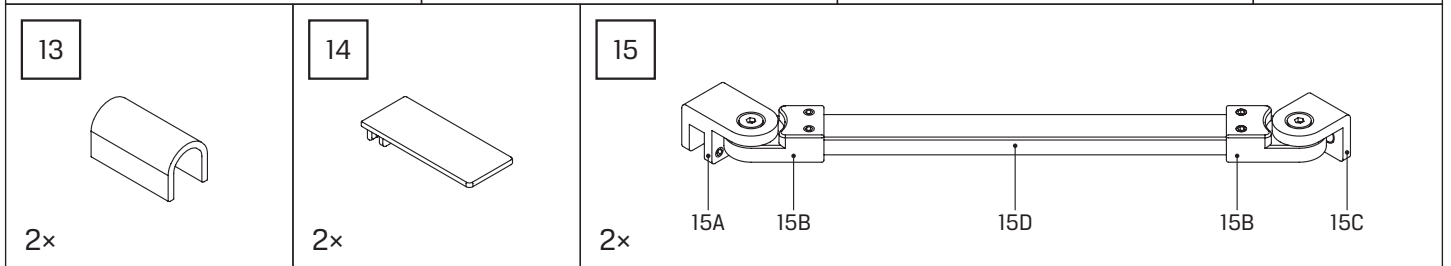

v. 01

**TABELA NIE DOTYCZY KABIN NA WYMIAR!
THE TABLE DOES NOT INCLUDE CUSTOM-MADE ENCLOSURES!**

Specyfikacja techniczna **Kabin Na Wymiar** znajduje się w potwierdzeniu zamówienia.
The technical specification of the **Custom-Made Cabin** can be found in the order confirmation.

	Wymiary gabarytowe Overall dimensions		Wymiary do osi szyby Dimensions to the pane axis	
	A	B	X1	X2
80x80x200	78,2-79,7	78,2-79,7	77,7-79,2	77,7-79,2
90x90x200	88,2-89,7	88,2-89,7	87,7-89,2	87,7-89,2
100x100x200	98,2-99,7	98,2-99,7	97,7-99,2	97,7-99,2
80x90x200	78,2-79,7	88,2-89,7	77,7-79,2	87,7-89,2