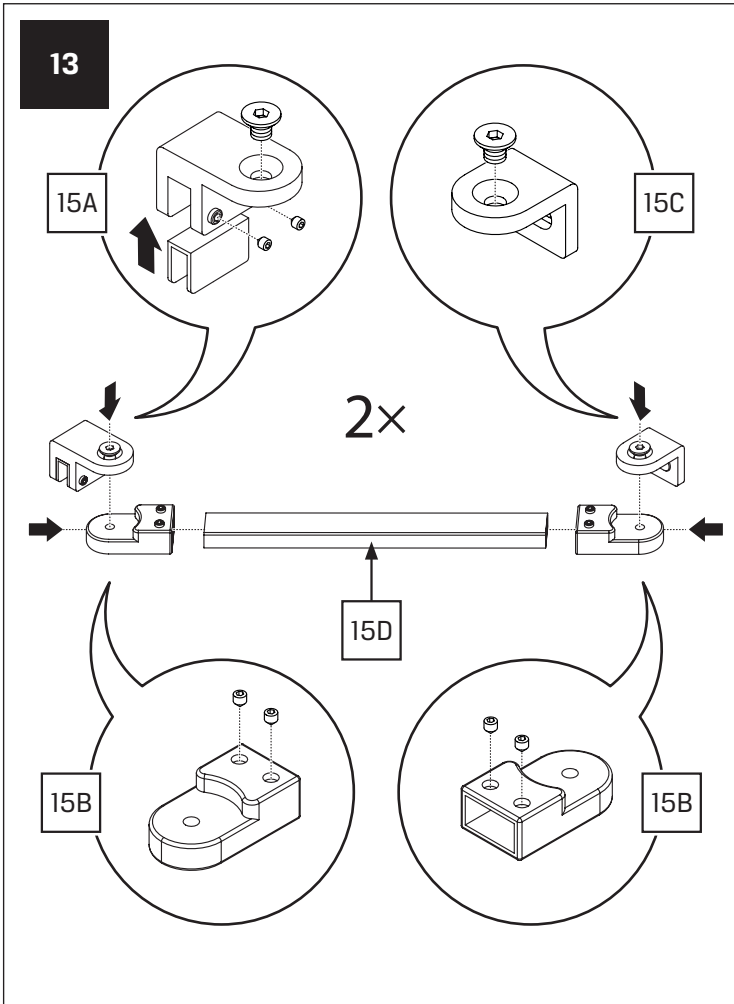

	Wymiary gabarytowe Overall dimensions		Wymiary do osi szyby Dimensions to the pane axis	
	A	B	X1	X2
80x80x200	78,2-79,7	78,2-79,7	77,7-79,2	77,7-79,2
90x90x200	88,2-89,7	88,2-89,7	87,7-89,2	87,7-89,2
100x100x200	98,2-99,7	98,2-99,7	97,7-99,2	97,7-99,2
80x90x200	78,2-79,7	88,2-89,7	77,7-79,2	87,7-89,2

7.1

7.2

8

8.1

8.2

9

10

10.1