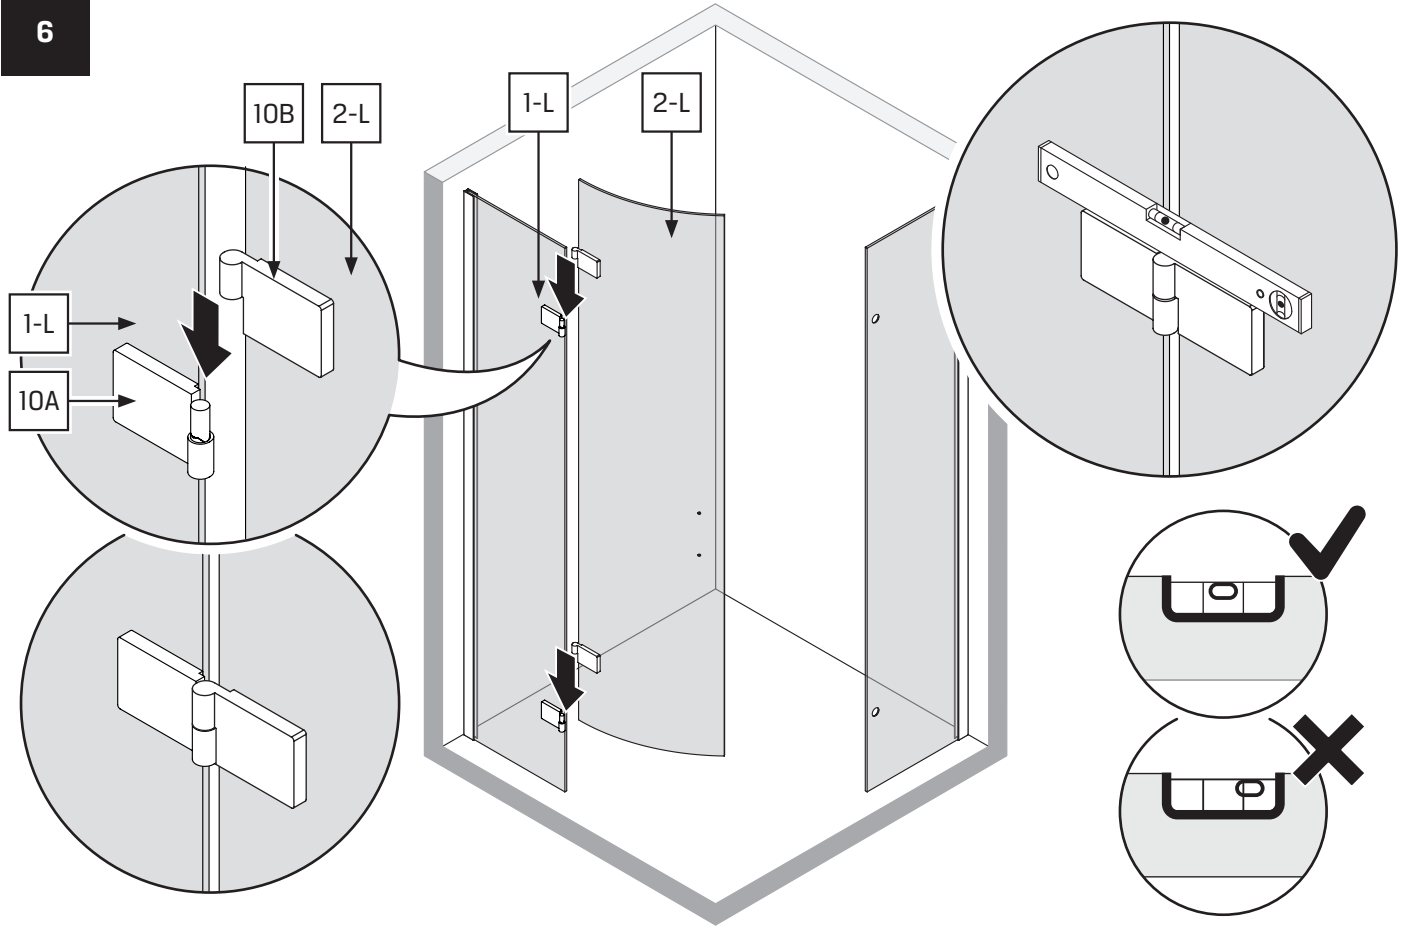

	Wymiary gabarytowe Overall dimensions		Wymiary do osi szyby Dimensions to the pane axis	
	A	B	X1	X2
80x80x200	78,2-79,7	78,2-79,7	77,7-79,2	77,7-79,2
90x90x200	88,2-89,7	88,2-89,7	87,7-89,2	87,7-89,2
100x100x200	98,2-99,7	98,2-99,7	97,7-99,2	97,7-99,2
80x90x200	78,2-79,7	88,2-89,7	77,7-79,2	87,7-89,2

4

4.1

4.2

5

5.1

5.2

6

7