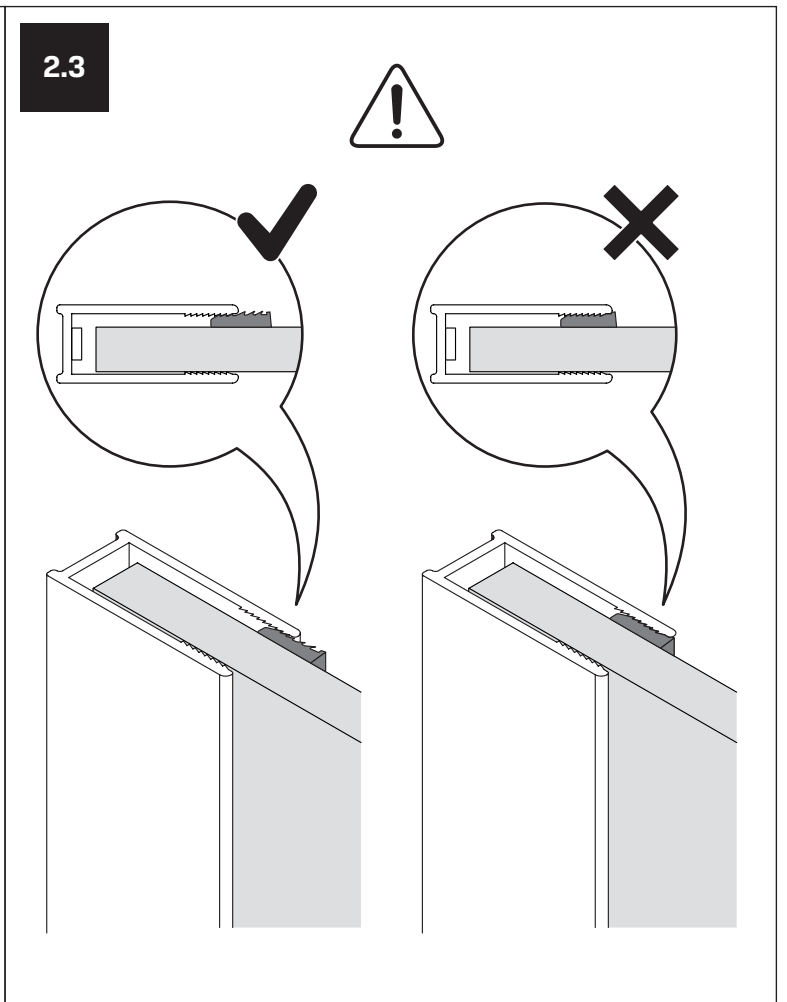

v. 01

**TABELA NIE DOTYCZY KABIN NA WYMIAR!
THE TABLE DOES NOT INCLUDE CUSTOM-MADE ENCLOSURES!**

Specyfikacja techniczna **Kabin Na Wymiar** znajduje się w potwierdzeniu zamówienia.
The technical specification of the **Custom-Made Cabin** can be found in the order confirmation.

	Wymiary gabarytowe Overall dimensions		Wymiary do osi szyby Dimensions to the pane axis	
	A	B	X1	X2
80x80x200	78,2-79,7	78,2-79,7	77,7-79,2	77,7-79,2
90x90x200	88,2-89,7	88,2-89,7	87,7-89,2	87,7-89,2
100x100x200	98,2-99,7	98,2-99,7	97,7-99,2	97,7-99,2
80x90x200	78,2-79,7	88,2-89,7	77,7-79,2	87,7-89,2