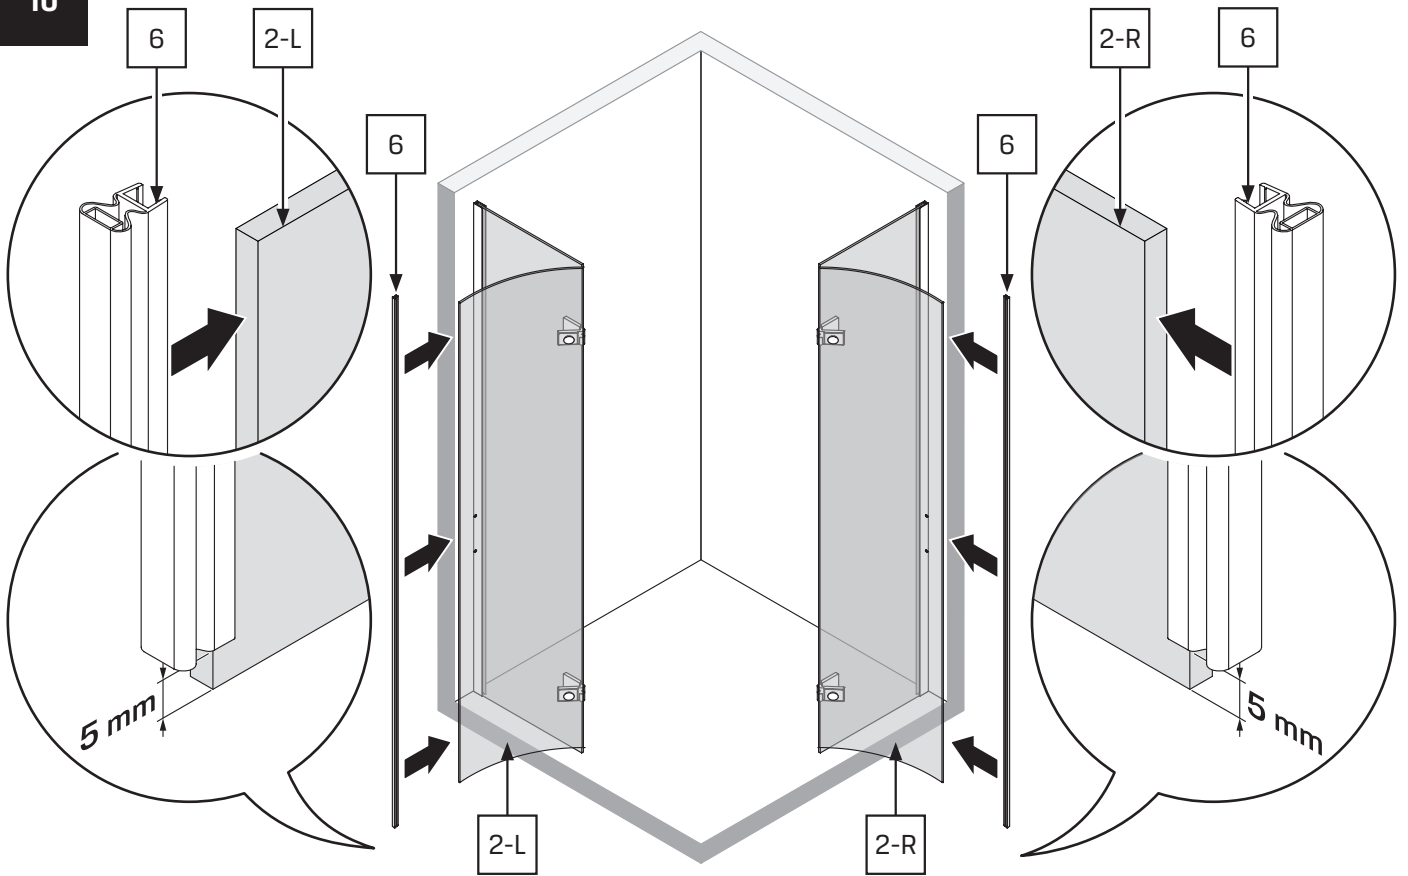

	Wymiary gabarytowe Overall dimensions		Wymiary do osi szyby Dimensions to the pane axis	
	A	B	X1	X2
80x80x200	78,2-79,7	78,2-79,7	77,7-79,2	77,7-79,2
90x90x200	88,2-89,7	88,2-89,7	87,7-89,2	87,7-89,2
100x100x200	98,2-99,7	98,2-99,7	97,7-99,2	97,7-99,2
80x90x200	78,2-79,7	88,2-89,7	77,7-79,2	87,7-89,2

7.1

7.2

8

8.1

8.2

9

10

10.1