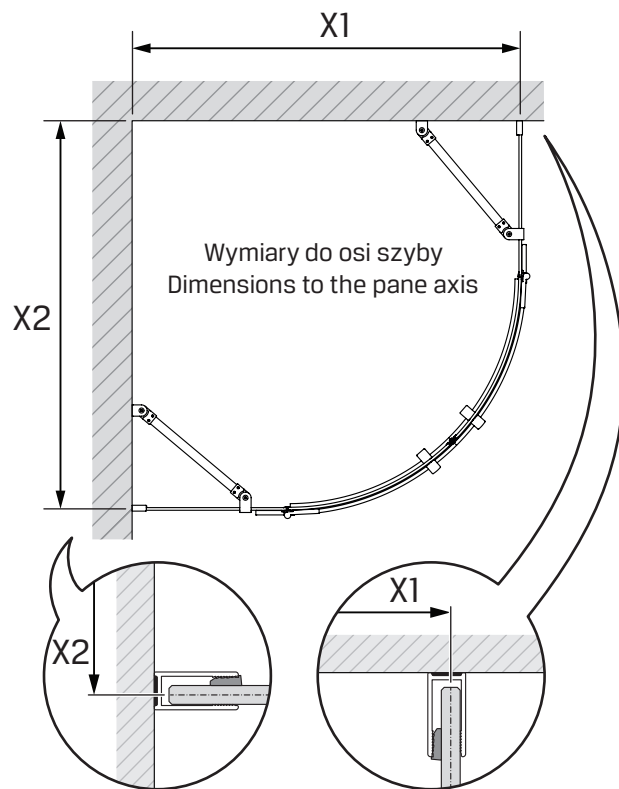

v. 01

**TABELA NIE DOTYCZY KABIN NA WYMIAR!
THE TABLE DOES NOT INCLUDE CUSTOM-MADE ENCLOSURES!**

Specyfikacja techniczna **Kabin Na Wymiar** znajduje się w potwierdzeniu zamówienia.
The technical specification of the **Custom-Made Cabin** can be found in the order confirmation.

	Wymiary gabarytowe Overall dimensions		Wymiary do osi szyby Dimensions to the pane axis	
	A	B	X1	X2
80x80x200	78,2-79,7	78,2-79,7	77,7-79,2	77,7-79,2
90x90x200	88,2-89,7	88,2-89,7	87,7-89,2	87,7-89,2
100x100x200	98,2-99,7	98,2-99,7	97,7-99,2	97,7-99,2
80x90x200	78,2-79,7	88,2-89,7	77,7-79,2	87,7-89,2