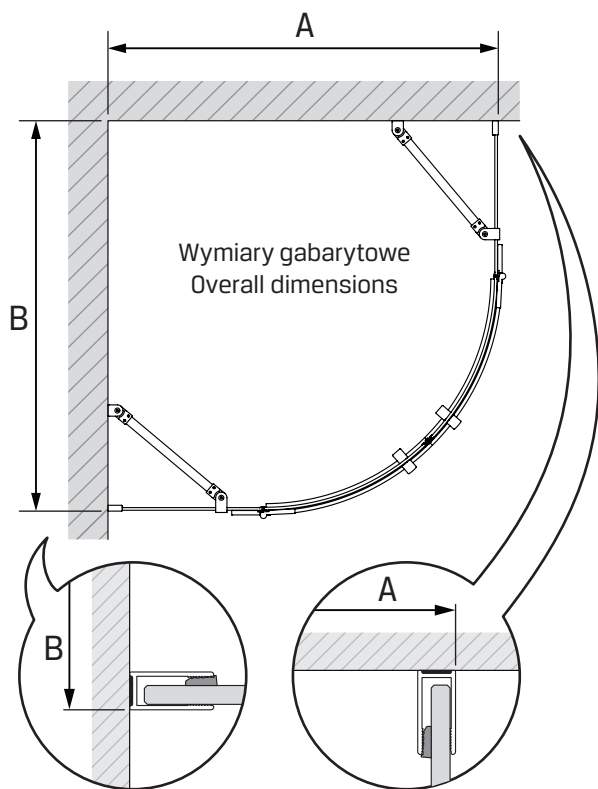

v. 01

**TABELA NIE DOTYCZY KABIN NA WYMIAR!
THE TABLE DOES NOT INCLUDE CUSTOM-MADE ENCLOSURES!**

Specyfikacja techniczna **Kabin Na Wymiar** znajduje się w potwierdzeniu zamówienia.
The technical specification of the **Custom-Made Cabin** can be found in the order confirmation.

	Wymiary gabarytowe Overall dimensions		Wymiary do osi szyby Dimensions to the pane axis	
	A	B	X1	X2
80x80x200	78,2-79,7	78,2-79,7	77,7-79,2	77,7-79,2
90x90x200	88,2-89,7	88,2-89,7	87,7-89,2	87,7-89,2
100x100x200	98,2-99,7	98,2-99,7	97,7-99,2	97,7-99,2
80x90x200	78,2-79,7	88,2-89,7	77,7-79,2	87,7-89,2