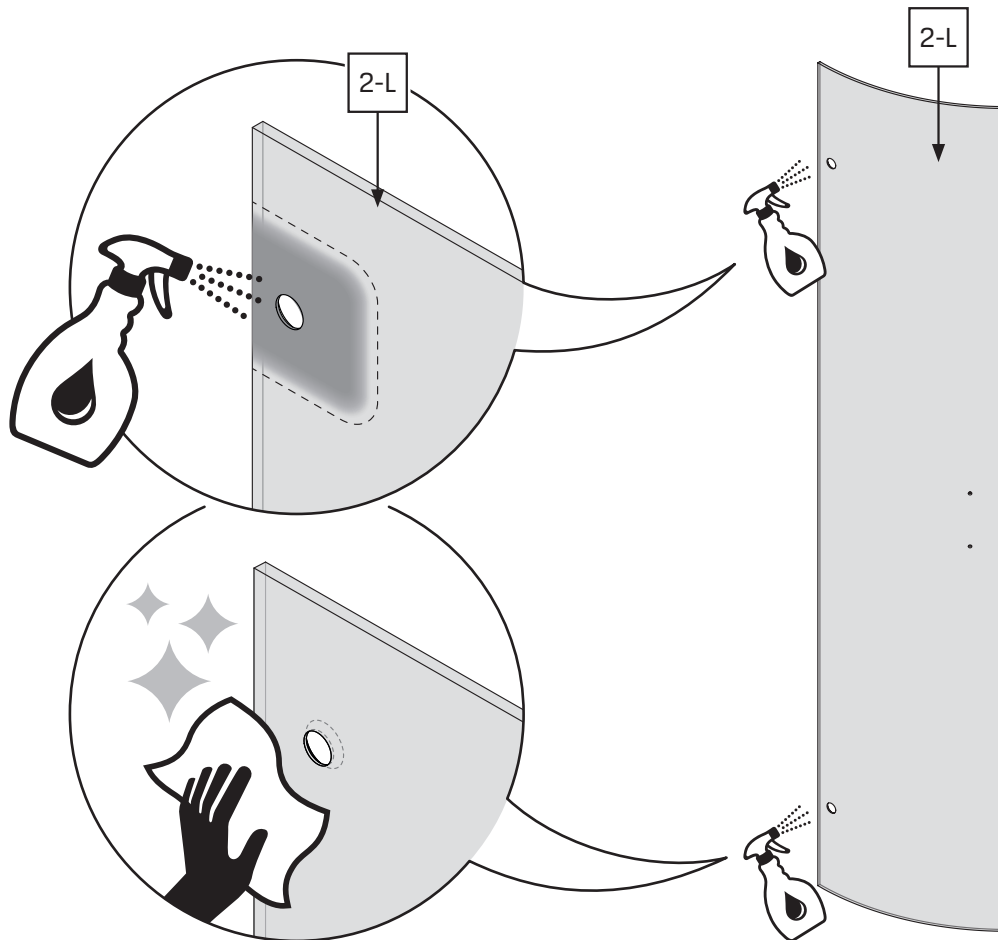

	Wymiary gabarytowe Overall dimensions		Wymiary do osi szyby Dimensions to the pane axis	
	A	B	X1	X2
80x80x200	78,2-79,7	78,2-79,7	77,7-79,2	77,7-79,2
90x90x200	88,2-89,7	88,2-89,7	87,7-89,2	87,7-89,2
100x100x200	98,2-99,7	98,2-99,7	97,7-99,2	97,7-99,2
80x90x200	78,2-79,7	88,2-89,7	77,7-79,2	87,7-89,2

4

4.1

4.2

5

5.1

5.2

6

7