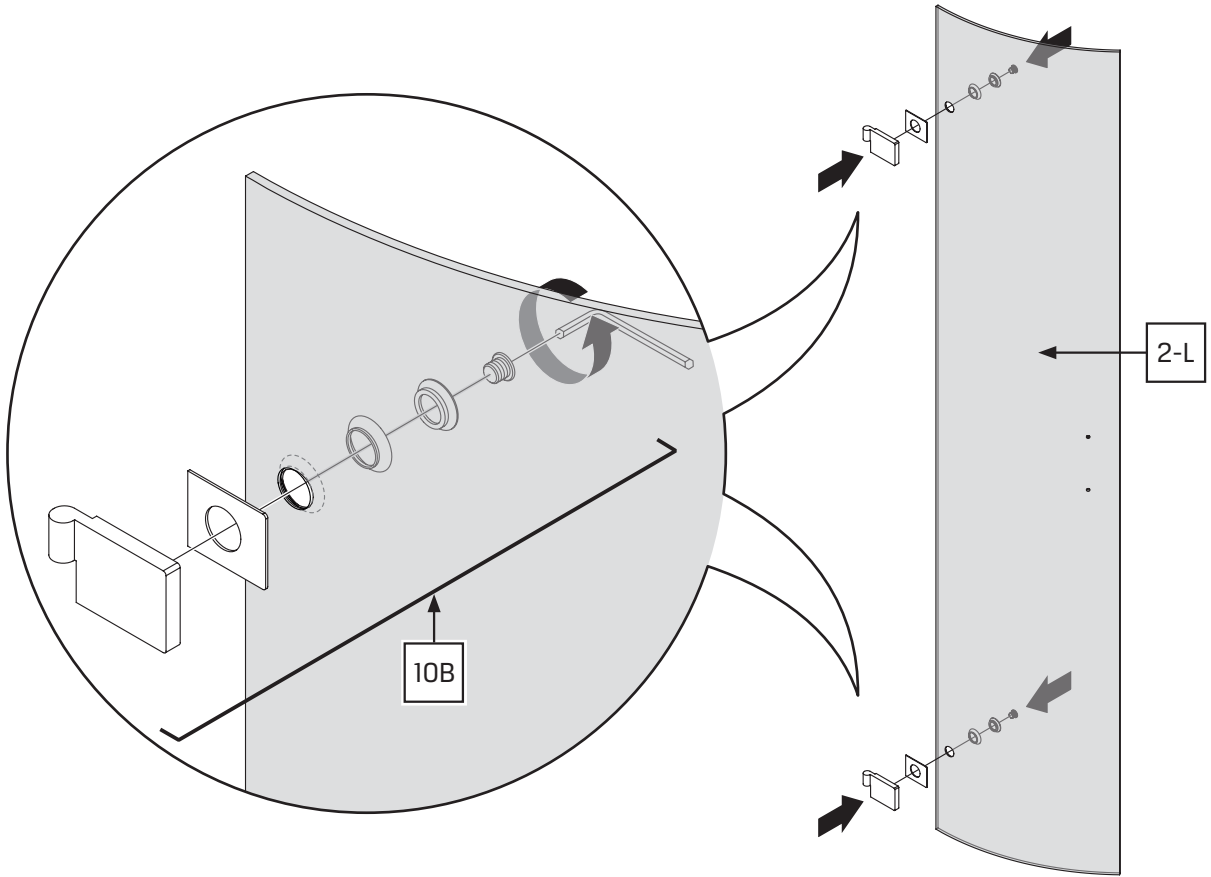

	Wymiary gabarytowe Overall dimensions		Wymiary do osi szyby Dimensions to the pane axis	
	A	B	X1	X2
80x80x200	78,2-79,7	78,2-79,7	77,7-79,2	77,7-79,2
90x90x200	88,2-89,7	88,2-89,7	87,7-89,2	87,7-89,2
100x100x200	98,2-99,7	98,2-99,7	97,7-99,2	97,7-99,2
80x90x200	78,2-79,7	88,2-89,7	77,7-79,2	87,7-89,2

4

4.1

4.2

5

5.1

5.2

6

7