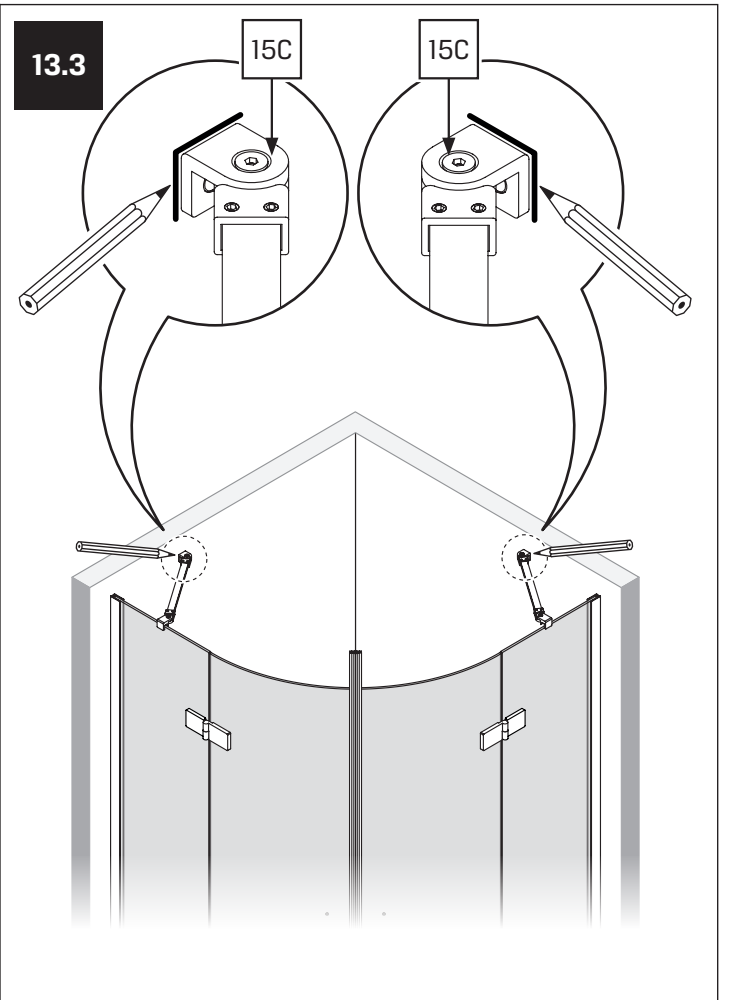

	Wymiary gabarytowe Overall dimensions		Wymiary do osi szyby Dimensions to the pane axis	
	A	B	X1	X2
80x80x200	78,2-79,7	78,2-79,7	77,7-79,2	77,7-79,2
90x90x200	88,2-89,7	88,2-89,7	87,7-89,2	87,7-89,2
100x100x200	98,2-99,7	98,2-99,7	97,7-99,2	97,7-99,2
80x90x200	78,2-79,7	88,2-89,7	77,7-79,2	87,7-89,2

7.1

7.2

8

8.1

8.2

9

10

10.1