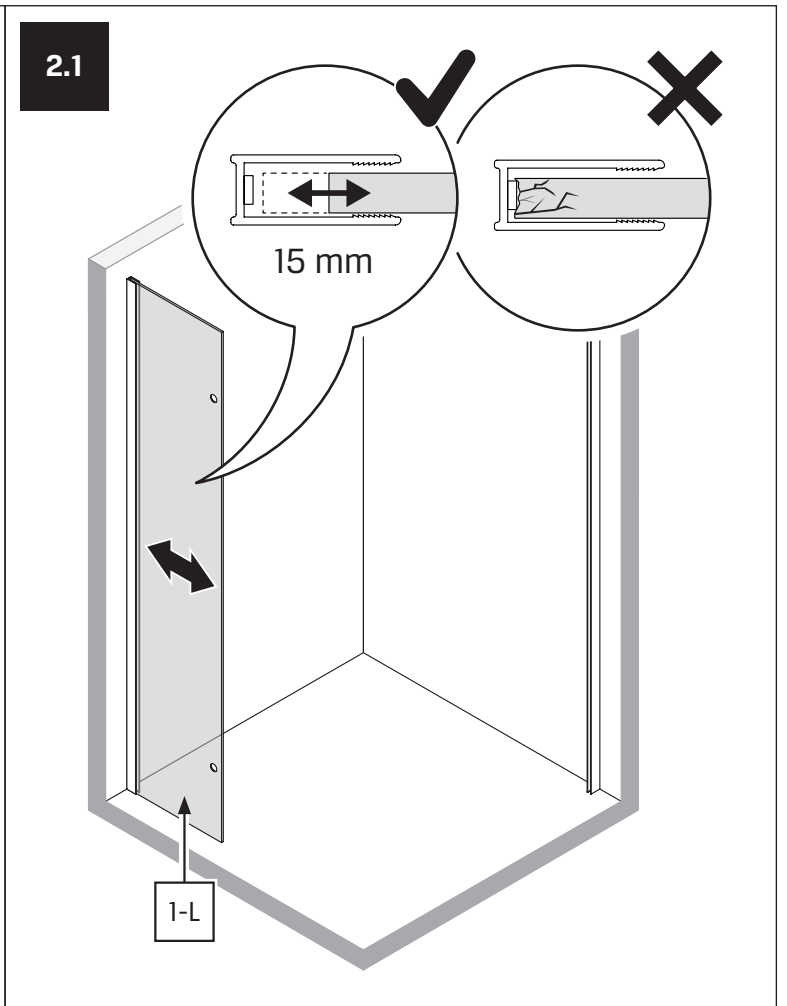

v. 01

**TABELA NIE DOTYCZY KABIN NA WYMIAR!
THE TABLE DOES NOT INCLUDE CUSTOM-MADE ENCLOSURES!**

Specyfikacja techniczna **Kabin Na Wymiar** znajduje się w potwierdzeniu zamówienia.
The technical specification of the **Custom-Made Cabin** can be found in the order confirmation.

	Wymiary gabarytowe Overall dimensions		Wymiary do osi szyby Dimensions to the pane axis	
	A	B	X1	X2
80x80x200	78,2-79,7	78,2-79,7	77,7-79,2	77,7-79,2
90x90x200	88,2-89,7	88,2-89,7	87,7-89,2	87,7-89,2
100x100x200	98,2-99,7	98,2-99,7	97,7-99,2	97,7-99,2
80x90x200	78,2-79,7	88,2-89,7	77,7-79,2	87,7-89,2