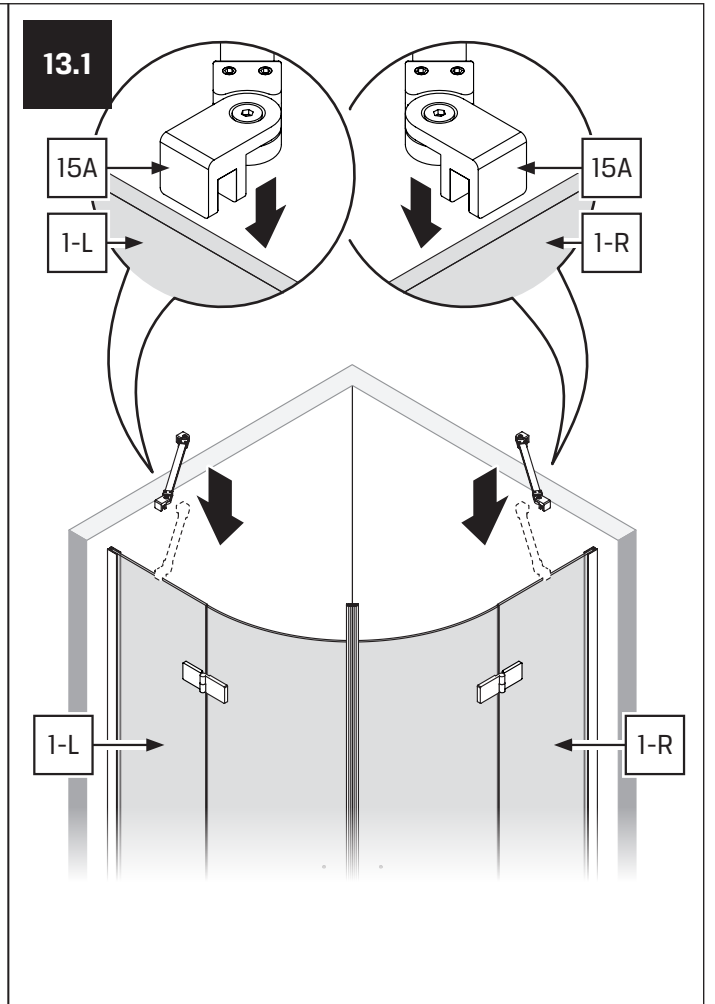

	Wymiary gabarytowe Overall dimensions		Wymiary do osi szyby Dimensions to the pane axis	
	A	B	X1	X2
80x80x200	78,2-79,7	78,2-79,7	77,7-79,2	77,7-79,2
90x90x200	88,2-89,7	88,2-89,7	87,7-89,2	87,7-89,2
100x100x200	98,2-99,7	98,2-99,7	97,7-99,2	97,7-99,2
80x90x200	78,2-79,7	88,2-89,7	77,7-79,2	87,7-89,2

7.1

7.2

8

8.1

8.2

9

10

10.1