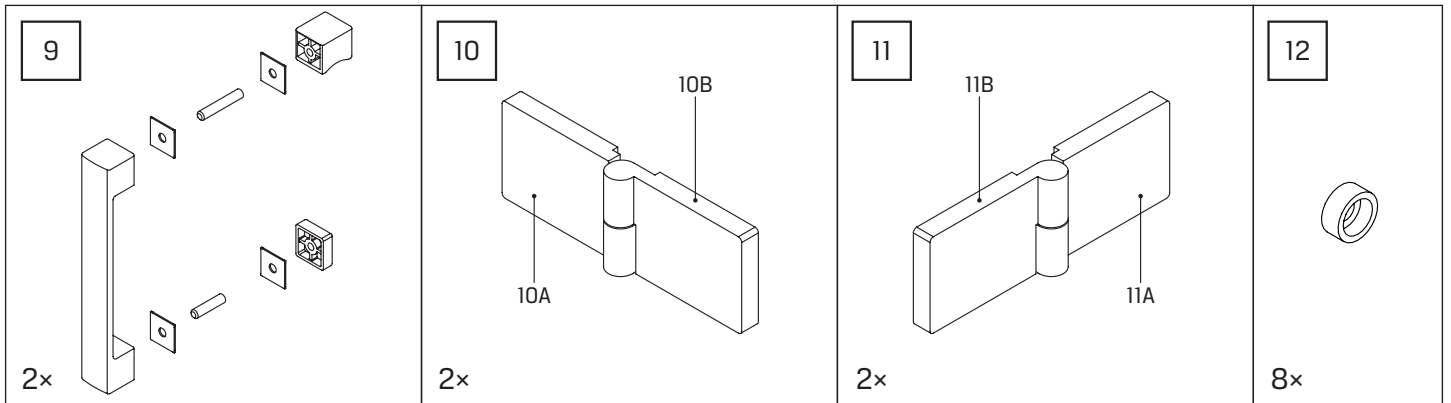

v. 01

**TABELA NIE DOTYCZY KABIN NA WYMIAR!
THE TABLE DOES NOT INCLUDE CUSTOM-MADE ENCLOSURES!**

Specyfikacja techniczna **Kabin Na Wymiar** znajduje się w potwierdzeniu zamówienia.
The technical specification of the **Custom-Made Cabin** can be found in the order confirmation.

	Wymiary gabarytowe Overall dimensions		Wymiary do osi szyby Dimensions to the pane axis	
	A	B	X1	X2
80x80x200	78,2-79,7	78,2-79,7	77,7-79,2	77,7-79,2
90x90x200	88,2-89,7	88,2-89,7	87,7-89,2	87,7-89,2
100x100x200	98,2-99,7	98,2-99,7	97,7-99,2	97,7-99,2
80x90x200	78,2-79,7	88,2-89,7	77,7-79,2	87,7-89,2