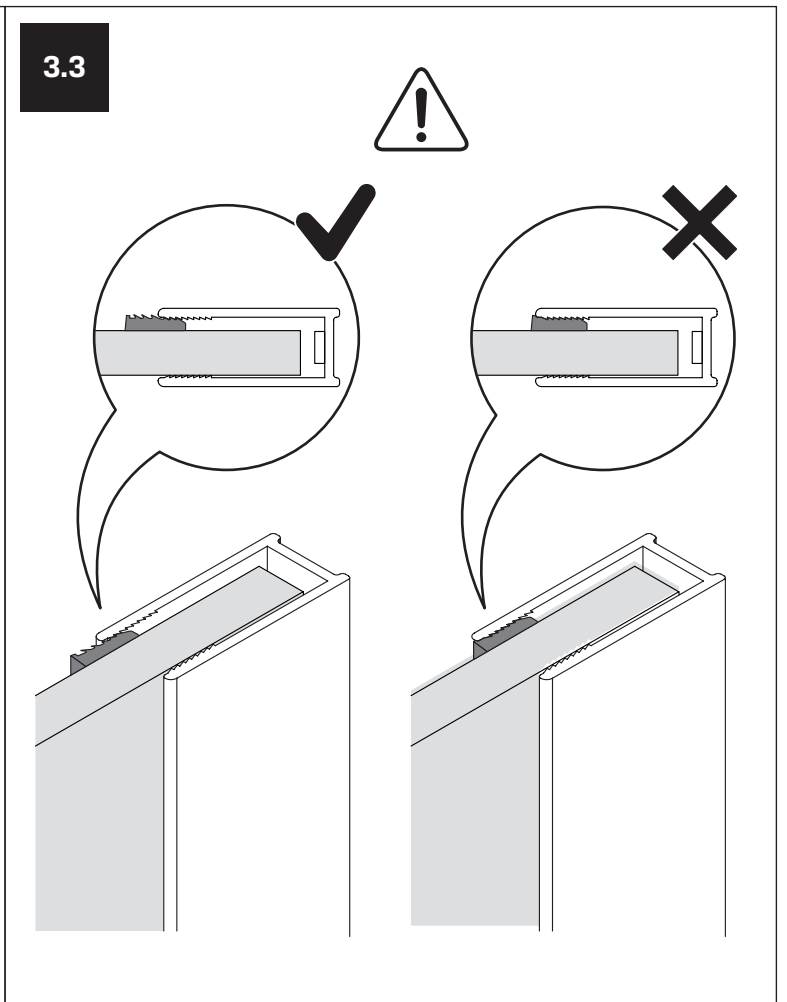

v. 01

**TABELA NIE DOTYCZY KABIN NA WYMIAR!
THE TABLE DOES NOT INCLUDE CUSTOM-MADE ENCLOSURES!**

Specyfikacja techniczna **Kabin Na Wymiar** znajduje się w potwierdzeniu zamówienia.
The technical specification of the **Custom-Made Cabin** can be found in the order confirmation.

	Wymiary gabarytowe Overall dimensions		Wymiary do osi szyby Dimensions to the pane axis	
	A	B	X1	X2
80x80x200	78,2-79,7	78,2-79,7	77,7-79,2	77,7-79,2
90x90x200	88,2-89,7	88,2-89,7	87,7-89,2	87,7-89,2
100x100x200	98,2-99,7	98,2-99,7	97,7-99,2	97,7-99,2
80x90x200	78,2-79,7	88,2-89,7	77,7-79,2	87,7-89,2