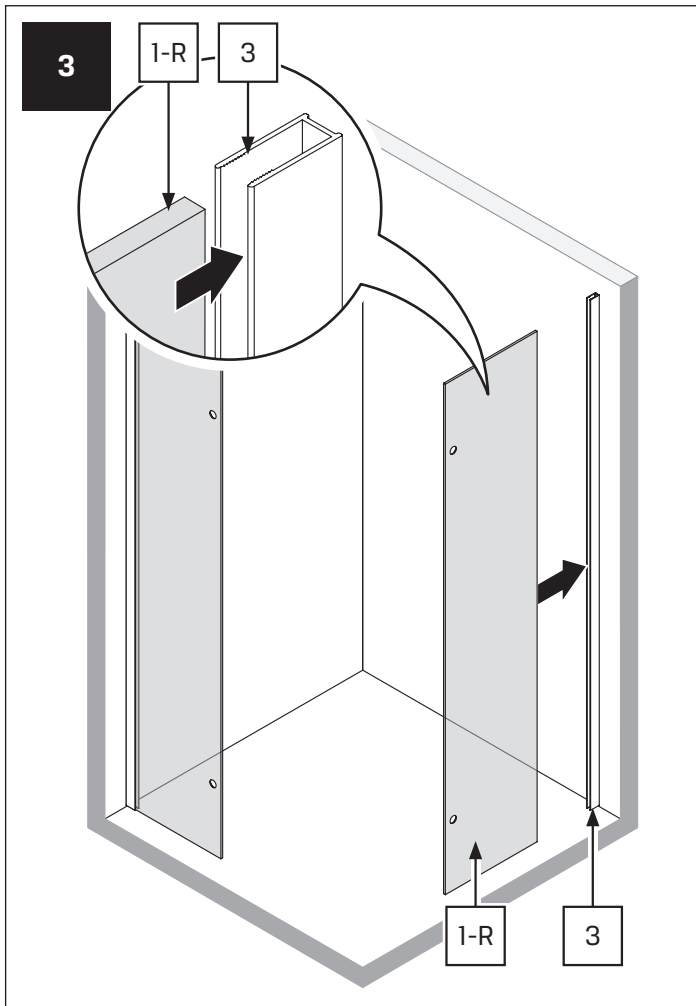

v. 01

**TABELA NIE DOTYCZY KABIN NA WYMIAR!
THE TABLE DOES NOT INCLUDE CUSTOM-MADE ENCLOSURES!**

Specyfikacja techniczna **Kabin Na Wymiar** znajduje się w potwierdzeniu zamówienia.
The technical specification of the **Custom-Made Cabin** can be found in the order confirmation.

	Wymiary gabarytowe Overall dimensions		Wymiary do osi szyby Dimensions to the pane axis	
	A	B	X1	X2
80x80x200	78,2-79,7	78,2-79,7	77,7-79,2	77,7-79,2
90x90x200	88,2-89,7	88,2-89,7	87,7-89,2	87,7-89,2
100x100x200	98,2-99,7	98,2-99,7	97,7-99,2	97,7-99,2
80x90x200	78,2-79,7	88,2-89,7	77,7-79,2	87,7-89,2