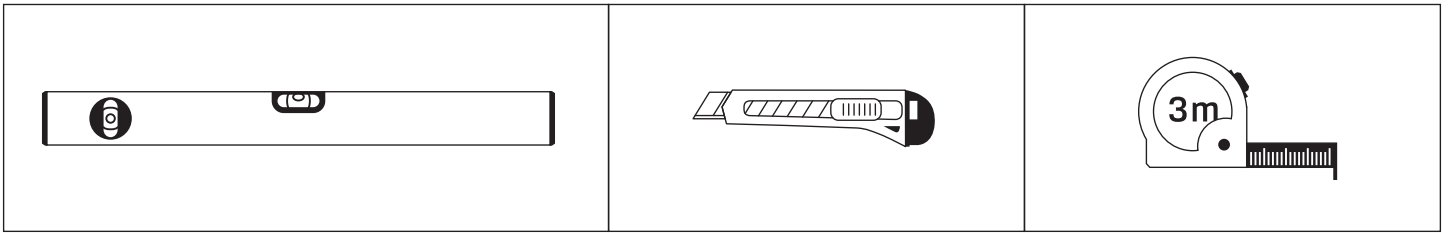

v. 01

**TABELA NIE DOTYCZY KABIN NA WYMIAR!
THE TABLE DOES NOT INCLUDE CUSTOM-MADE ENCLOSURES!**

Specyfikacja techniczna **Kabin Na Wymiar** znajduje się w potwierdzeniu zamówienia.
The technical specification of the **Custom-Made Cabin** can be found in the order confirmation.

	Wymiary gabarytowe Overall dimensions		Wymiary do osi szyby Dimensions to the pane axis	
	A	B	X1	X2
80x80x200	78,2-79,7	78,2-79,7	77,7-79,2	77,7-79,2
90x90x200	88,2-89,7	88,2-89,7	87,7-89,2	87,7-89,2
100x100x200	98,2-99,7	98,2-99,7	97,7-99,2	97,7-99,2
80x90x200	78,2-79,7	88,2-89,7	77,7-79,2	87,7-89,2