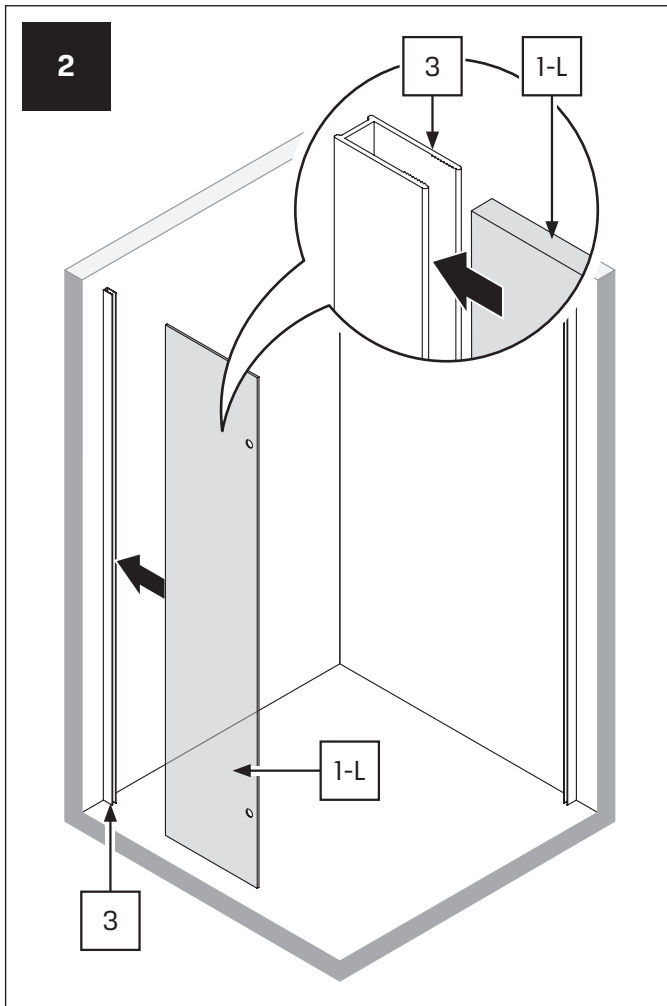

v. 01

**TABELA NIE DOTYCZY KABIN NA WYMIAR!
THE TABLE DOES NOT INCLUDE CUSTOM-MADE ENCLOSURES!**

Specyfikacja techniczna **Kabin Na Wymiar** znajduje się w potwierdzeniu zamówienia.
The technical specification of the **Custom-Made Cabin** can be found in the order confirmation.

	Wymiary gabarytowe Overall dimensions		Wymiary do osi szyby Dimensions to the pane axis	
	A	B	X1	X2
80x80x200	78,2-79,7	78,2-79,7	77,7-79,2	77,7-79,2
90x90x200	88,2-89,7	88,2-89,7	87,7-89,2	87,7-89,2
100x100x200	98,2-99,7	98,2-99,7	97,7-99,2	97,7-99,2
80x90x200	78,2-79,7	88,2-89,7	77,7-79,2	87,7-89,2