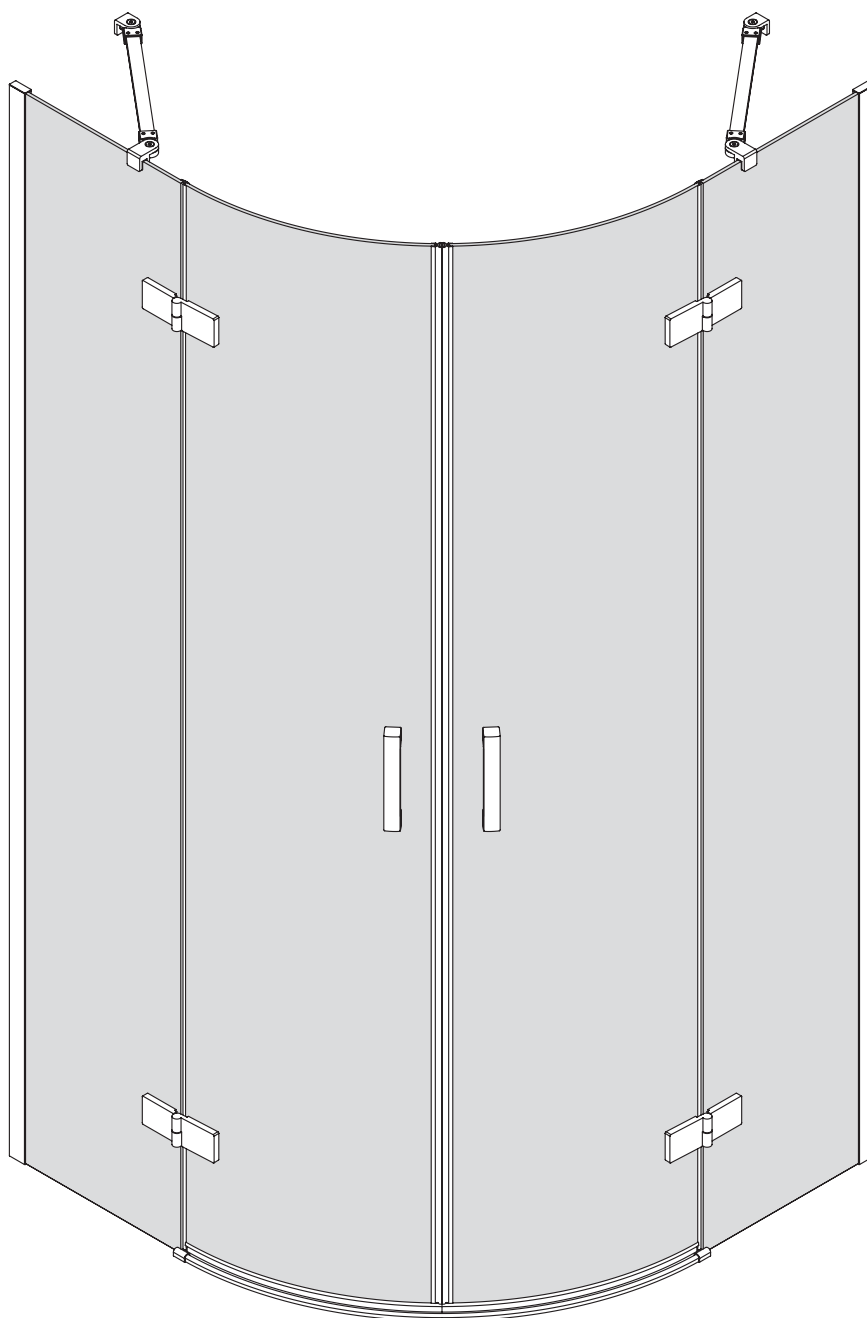

v. 01

**TABELA NIE DOTYCZY KABIN NA WYMIAR!
THE TABLE DOES NOT INCLUDE CUSTOM-MADE ENCLOSURES!**

Specyfikacja techniczna **Kabin Na Wymiar** znajduje się w potwierdzeniu zamówienia.
The technical specification of the **Custom-Made Cabin** can be found in the order confirmation.

	Wymiary gabarytowe Overall dimensions		Wymiary do osi szyby Dimensions to the pane axis	
	A	B	X1	X2
80x80x200	78,2-79,7	78,2-79,7	77,7-79,2	77,7-79,2
90x90x200	88,2-89,7	88,2-89,7	87,7-89,2	87,7-89,2
100x100x200	98,2-99,7	98,2-99,7	97,7-99,2	97,7-99,2
80x90x200	78,2-79,7	88,2-89,7	77,7-79,2	87,7-89,2