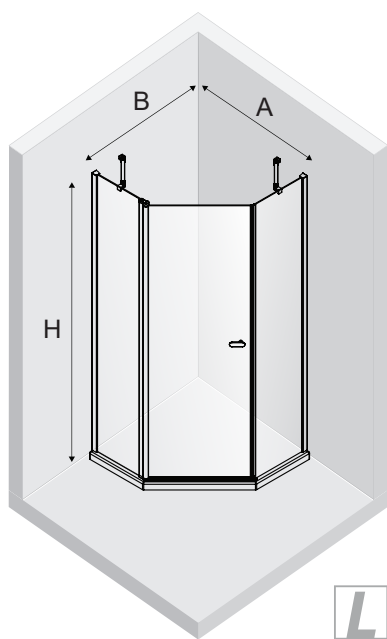

Drzwi LEWE, LEFT Door

Strona 6 / Page 6