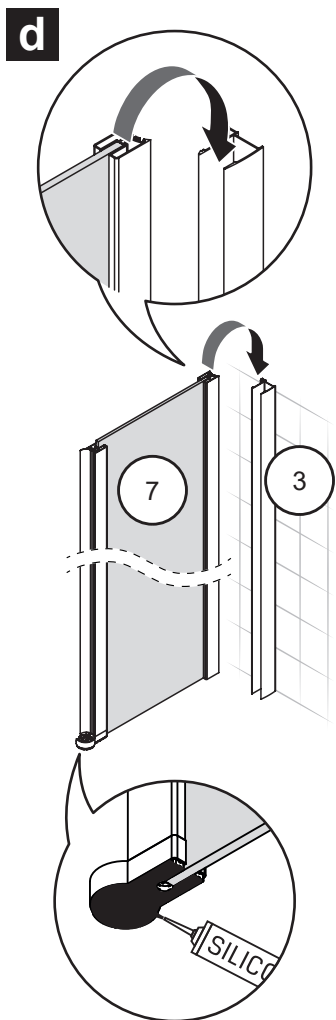

Drzwi PRAWO / RIGHT Door

Strona 7 / Page 7

**TABELA NIE DOTYCZY KABIN NA WYMIAR!
THE TABLE DOES NOT INCLUDE CUSTOM-MADE ENCLOSURES!**

Specyfikacja techniczna **Kabin Na Wymiar** znajduje się w potwierdzeniu zamówienia.
The technical specification of the **Custom-Made Cabin** can be found in the order confirmation.

	Wymiary gabarytowe Overall dimensions		Wymiary do osi szyby Dimensions to the pane axis	
	A	B	X1	X2
80x80x195	78-79,2	78-79,2	76,7-78,2	76,7-78,2
90x90x195	88-89,2	88-89,2	86,7-88,2	86,7-88,2
100x80x195	98-99,2	78-79,2	96,7-98,2	76,7-78,2
100x80x195	78-79,2	98-99,2	76,7-78,2	96,7-98,2

1.1

1.2

2.L

Drzwi LEWE
LEFT Door

2.R

Drzwi PRAWE
RIGHT Door

3.1

3.2