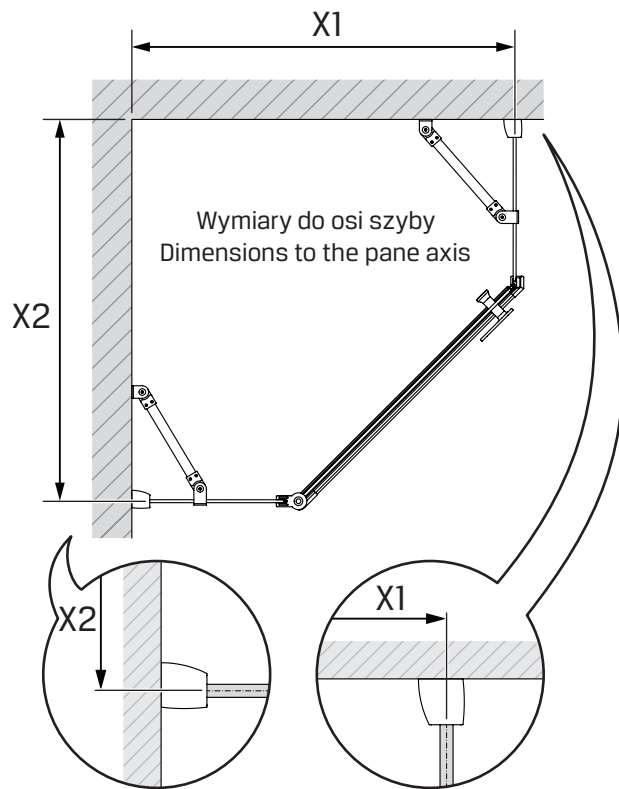

Drzwi PRAWO / RIGHT Door

Strona 7 / Page 7

**TABELA NIE DOTYCZY KABIN NA WYMIAR!
THE TABLE DOES NOT INCLUDE CUSTOM-MADE ENCLOSURES!**

Specyfikacja techniczna **Kabin Na Wymiar** znajduje się w potwierdzeniu zamówienia.
The technical specification of the **Custom-Made Cabin** can be found in the order confirmation.

	Wymiary gabarytowe Overall dimensions		Wymiary do osi szyby Dimensions to the pane axis	
	A	B	X1	X2
80x80x195	78-79,2	78-79,2	76,7-78,2	76,7-78,2
90x90x195	88-89,2	88-89,2	86,7-88,2	86,7-88,2
100x80x195	98-99,2	78-79,2	96,7-98,2	76,7-78,2
100x80x195	78-79,2	98-99,2	76,7-78,2	96,7-98,2