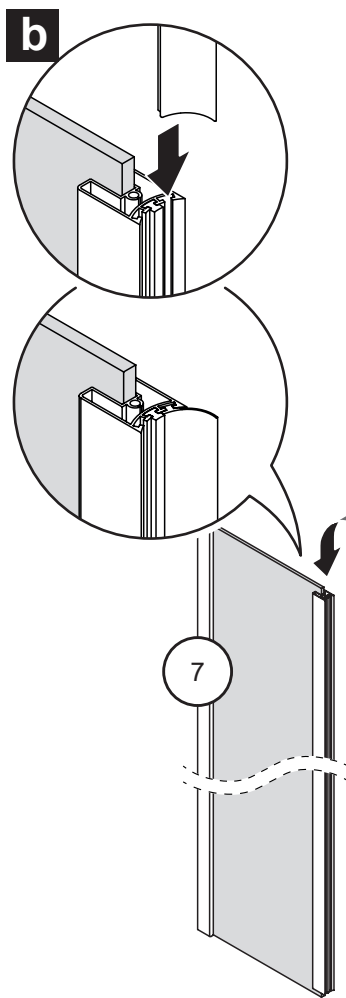

Drzwi PRAWO / RIGHT Door

Strona 7 / Page 7

**TABELA NIE DOTYCZY KABIN NA WYMIAR!
THE TABLE DOES NOT INCLUDE CUSTOM-MADE ENCLOSURES!**

Specyfikacja techniczna **Kabin Na Wymiar** znajduje się w potwierdzeniu zamówienia.
The technical specification of the **Custom-Made Cabin** can be found in the order confirmation.

	Wymiary gabarytowe Overall dimensions		Wymiary do osi szyby Dimensions to the pane axis	
	A	B	X1	X2
80x80x195	78-79,2	78-79,2	76,7-78,2	76,7-78,2
90x90x195	88-89,2	88-89,2	86,7-88,2	86,7-88,2
100x80x195	98-99,2	78-79,2	96,7-98,2	76,7-78,2
100x80x195	78-79,2	98-99,2	76,7-78,2	96,7-98,2

1.1

1.2

2.L

Drzwi LEWE
LEFT Door

2.R

Drzwi PRAWE
RIGHT Door

3.1

3.2