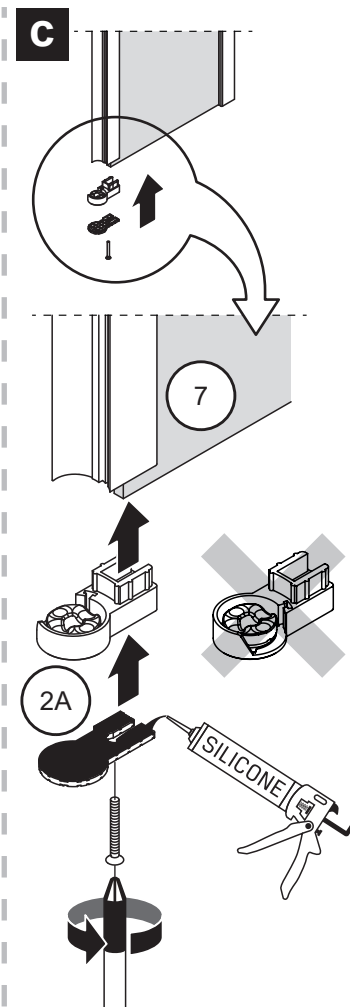

Drzwi PRAWO / RIGHT Door

Strona 7 / Page 7

**TABELA NIE DOTYCZY KABIN NA WYMIAR!
THE TABLE DOES NOT INCLUDE CUSTOM-MADE ENCLOSURES!**

Specyfikacja techniczna **Kabin Na Wymiar** znajduje się w potwierdzeniu zamówienia.
The technical specification of the **Custom-Made Cabin** can be found in the order confirmation.

	Wymiary gabarytowe Overall dimensions		Wymiary do osi szyby Dimensions to the pane axis	
	A	B	X1	X2
80x80x195	78-79,2	78-79,2	76,7-78,2	76,7-78,2
90x90x195	88-89,2	88-89,2	86,7-88,2	86,7-88,2
100x80x195	98-99,2	78-79,2	96,7-98,2	76,7-78,2
100x80x195	78-79,2	98-99,2	76,7-78,2	96,7-98,2

1.1

1.2

2.L

Drzwi LEWE
LEFT Door

2.R

Drzwi PRAWE
RIGHT Door

3.1

3.2