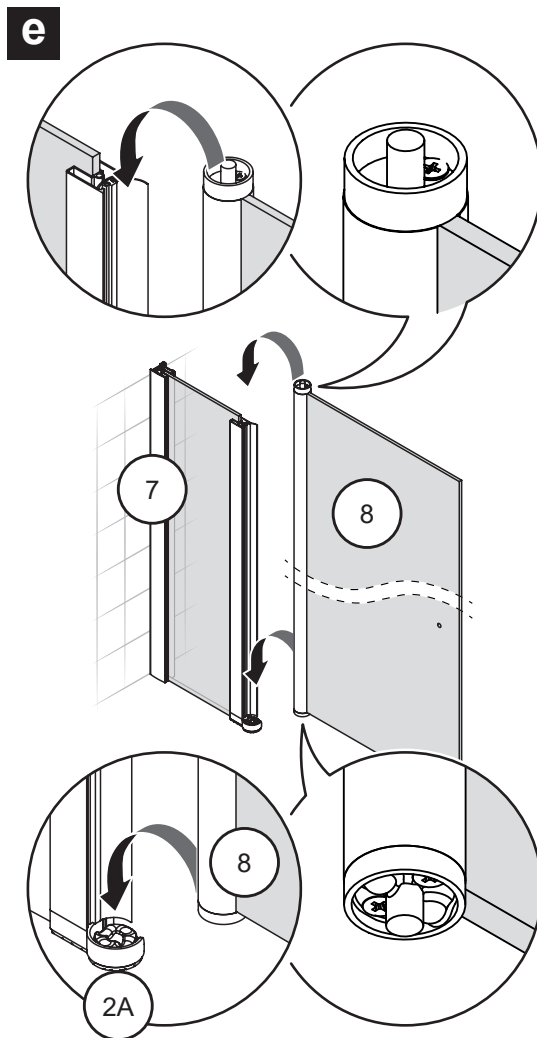

Drzwi PRAWO / RIGHT Door

Strona 7 / Page 7

**TABELA NIE DOTYCZY KABIN NA WYMIAR!
THE TABLE DOES NOT INCLUDE CUSTOM-MADE ENCLOSURES!**

Specyfikacja techniczna **Kabin Na Wymiar** znajduje się w potwierdzeniu zamówienia.
The technical specification of the **Custom-Made Cabin** can be found in the order confirmation.

	Wymiary gabarytowe Overall dimensions		Wymiary do osi szyby Dimensions to the pane axis	
	A	B	X1	X2
80x80x195	78-79,2	78-79,2	76,7-78,2	76,7-78,2
90x90x195	88-89,2	88-89,2	86,7-88,2	86,7-88,2
100x80x195	98-99,2	78-79,2	96,7-98,2	76,7-78,2
100x80x195	78-79,2	98-99,2	76,7-78,2	96,7-98,2

1.1

1.2

2.L

Drzwi LEWE
LEFT Door

2.R

Drzwi PRAWE
RIGHT Door

3.1

3.2