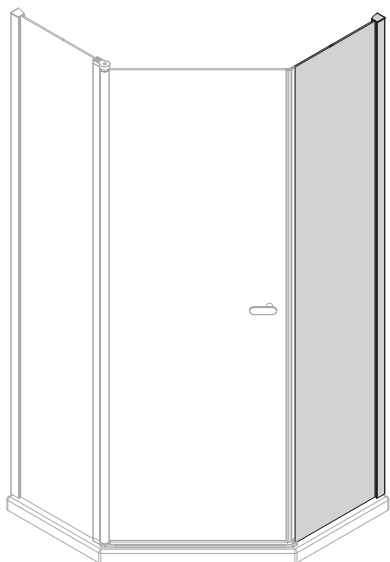

	Wymiary gabarytowe Overall dimensions		Wymiary do osi szyby Dimensions to the pane axis	
	A	B	X1	X2
80x80x195	78-79,2	78-79,2	76,7-78,2	76,7-78,2
90x90x195	88-89,2	88-89,2	86,7-88,2	86,7-88,2
100x80x195	98-99,2	78-79,2	96,7-98,2	76,7-78,2
100x80x195	78-79,2	98-99,2	76,7-78,2	96,7-98,2

1.1

1.2

2.L

Drzwi LEWE
LEFT Door

2.R

Drzwi PRAWE
RIGHT Door

3.1

3.2