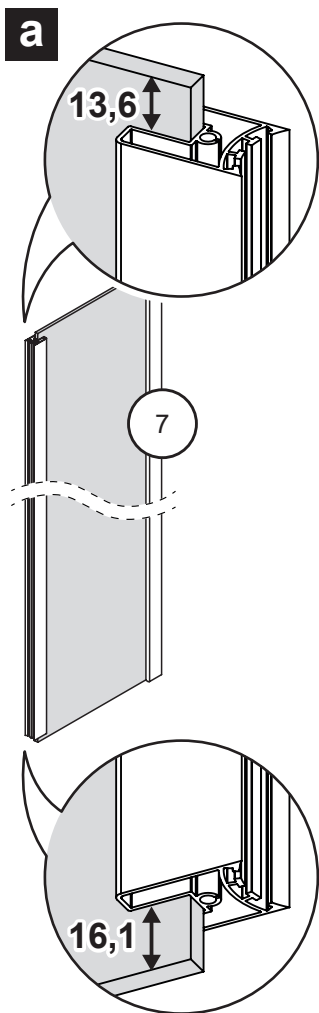

Drzwi PRAWO / RIGHT Door

Strona 7 / Page 7

**TABELA NIE DOTYCZY KABIN NA WYMIAR!
THE TABLE DOES NOT INCLUDE CUSTOM-MADE ENCLOSURES!**

Specyfikacja techniczna **Kabin Na Wymiar** znajduje się w potwierdzeniu zamówienia.
The technical specification of the **Custom-Made Cabin** can be found in the order confirmation.

	Wymiary gabarytowe Overall dimensions		Wymiary do osi szyby Dimensions to the pane axis	
	A	B	X1	X2
80x80x195	78-79,2	78-79,2	76,7-78,2	76,7-78,2
90x90x195	88-89,2	88-89,2	86,7-88,2	86,7-88,2
100x80x195	98-99,2	78-79,2	96,7-98,2	76,7-78,2
100x80x195	78-79,2	98-99,2	76,7-78,2	96,7-98,2

1.1

1.2

2.L

Drzwi LEWE
LEFT Door

2.R

Drzwi PRAWE
RIGHT Door

3.1

3.2