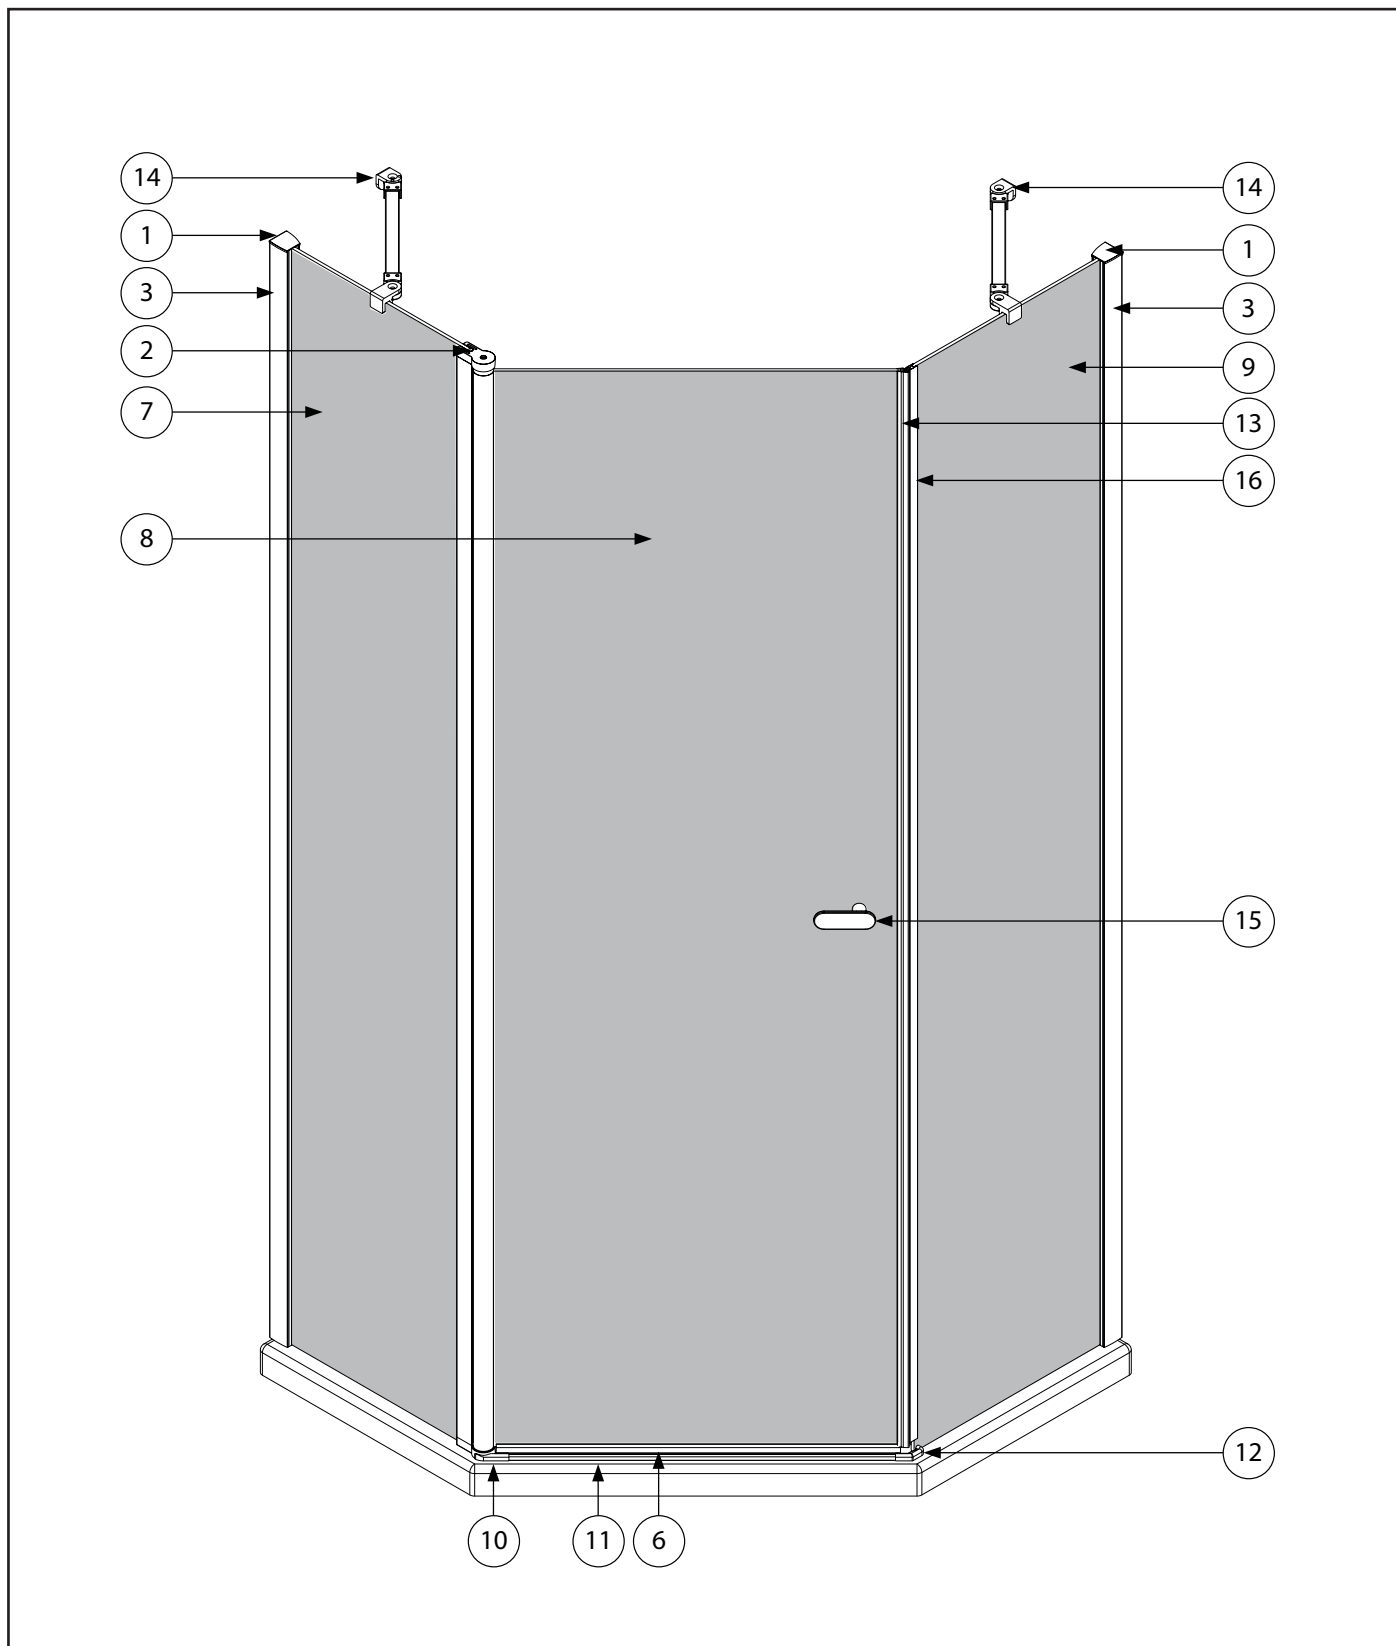

NEW TRENDY Sp. z o.o.

ul. Taszarowo 18

62-100 Wągrowiec

Tel. 67 262 12 66

e-mail: serwis@newtrendy.pl

NEW SOLEO
NEW SOLEO BLACK