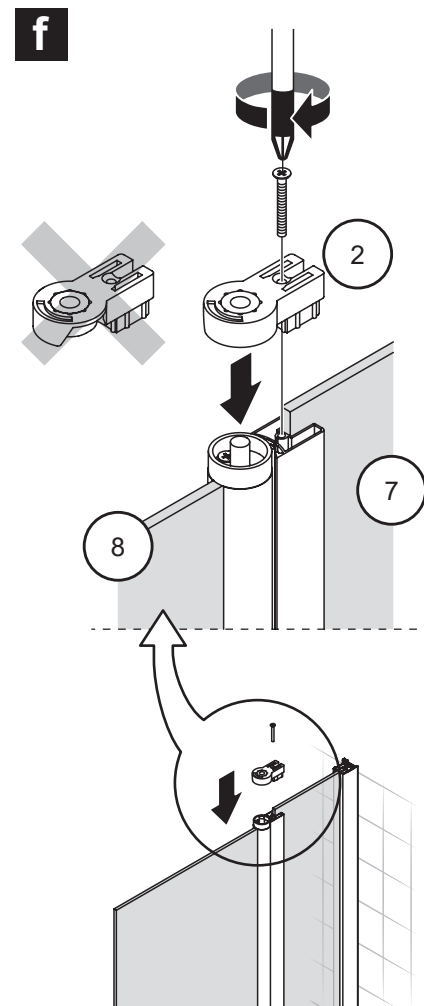

	Wymiary gabarytowe Overall dimensions		Wymiary do osi szyby Dimensions to the pane axis	
	A	B	X1	X2
80x80x195	78-79,2	78-79,2	76,7-78,2	76,7-78,2
90x90x195	88-89,2	88-89,2	86,7-88,2	86,7-88,2
100x80x195	98-99,2	78-79,2	96,7-98,2	76,7-78,2
100x80x195	78-79,2	98-99,2	76,7-78,2	96,7-98,2

1.1

1.2

2.L

Drzwi LEWE
LEFT Door

2.R

Drzwi PRAWE
RIGHT Door

3.1

3.2