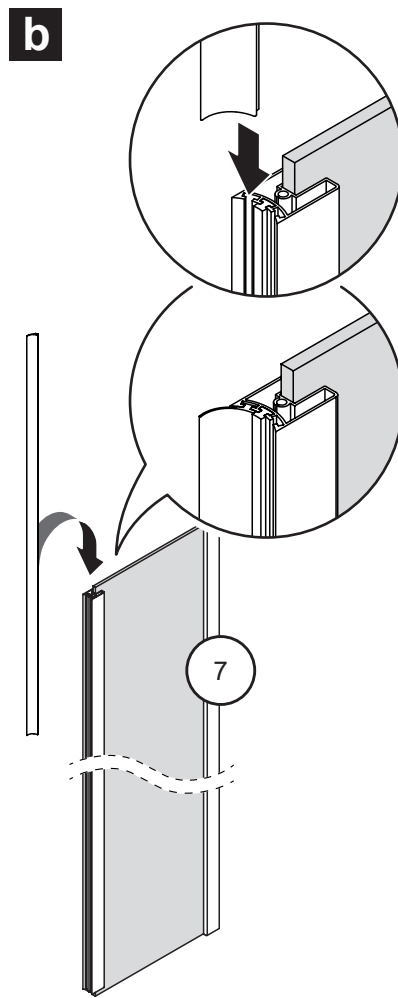

Drzwi PRAWO / RIGHT Door

Strona 7 / Page 7

**TABELA NIE DOTYCZY KABIN NA WYMIAR!
THE TABLE DOES NOT INCLUDE CUSTOM-MADE ENCLOSURES!**

Specyfikacja techniczna **Kabin Na Wymiar** znajduje się w potwierdzeniu zamówienia.
The technical specification of the **Custom-Made Cabin** can be found in the order confirmation.

	Wymiary gabarytowe Overall dimensions		Wymiary do osi szyby Dimensions to the pane axis	
	A	B	X1	X2
80x80x195	78-79,2	78-79,2	76,7-78,2	76,7-78,2
90x90x195	88-89,2	88-89,2	86,7-88,2	86,7-88,2
100x80x195	98-99,2	78-79,2	96,7-98,2	76,7-78,2
100x80x195	78-79,2	98-99,2	76,7-78,2	96,7-98,2

1.1

1.2

2.L

Drzwi LEWE
LEFT Door

2.R

Drzwi PRAWE
RIGHT Door

3.1

3.2