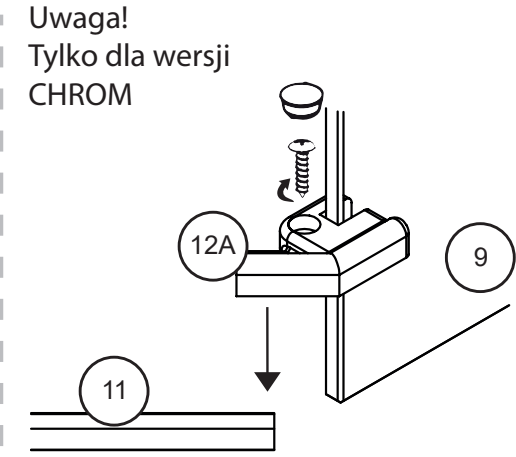

	Wymiary gabarytowe Overall dimensions		Wymiary do osi szyby Dimensions to the pane axis	
	A	B	X1	X2
80x80x195	78-79,2	78-79,2	76,7-78,2	76,7-78,2
90x90x195	88-89,2	88-89,2	86,7-88,2	86,7-88,2
100x80x195	98-99,2	78-79,2	96,7-98,2	76,7-78,2
100x80x195	78-79,2	98-99,2	76,7-78,2	96,7-98,2

1.1

1.2

2.L

Drzwi LEWE
LEFT Door

2.R

Drzwi PRAWE
RIGHT Door

3.1

3.2

a

b

4

a

b

c

5

6