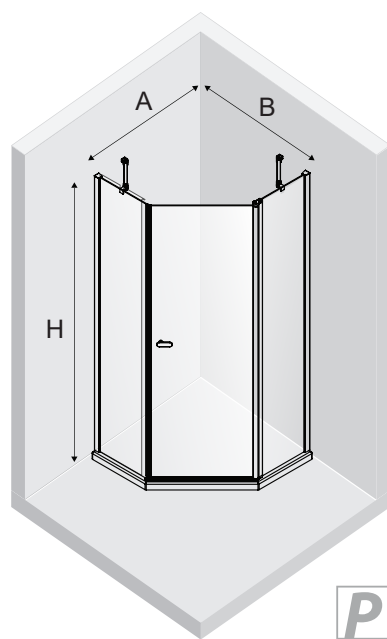

Drzwi PRAWO / RIGHT Door

Strona 7 / Page 7

**TABELA NIE DOTYCZY KABIN NA WYMIAR!
THE TABLE DOES NOT INCLUDE CUSTOM-MADE ENCLOSURES!**

Specyfikacja techniczna **Kabin Na Wymiar** znajduje się w potwierdzeniu zamówienia.
The technical specification of the **Custom-Made Cabin** can be found in the order confirmation.

	Wymiary gabarytowe Overall dimensions		Wymiary do osi szyby Dimensions to the pane axis	
	A	B	X1	X2
80x80x195	78-79,2	78-79,2	76,7-78,2	76,7-78,2
90x90x195	88-89,2	88-89,2	86,7-88,2	86,7-88,2
100x80x195	98-99,2	78-79,2	96,7-98,2	76,7-78,2
100x80x195	78-79,2	98-99,2	76,7-78,2	96,7-98,2

1.1

1.2

2.L

Drzwi LEWE
LEFT Door

2.R

Drzwi PRAWE
RIGHT Door

3.1

3.2