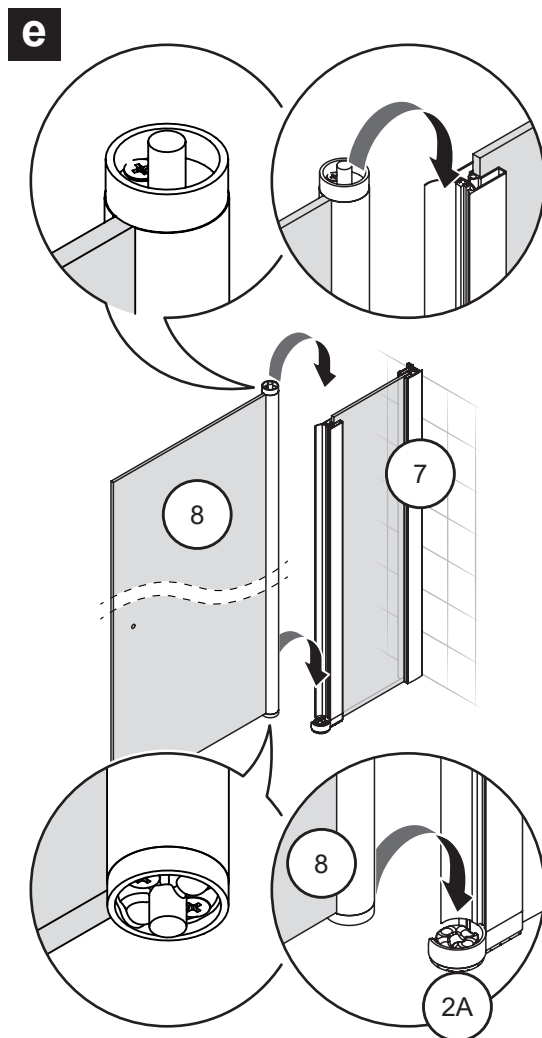

	Wymiary gabarytowe Overall dimensions		Wymiary do osi szyby Dimensions to the pane axis	
	A	B	X1	X2
80x80x195	78-79,2	78-79,2	76,7-78,2	76,7-78,2
90x90x195	88-89,2	88-89,2	86,7-88,2	86,7-88,2
100x80x195	98-99,2	78-79,2	96,7-98,2	76,7-78,2
100x80x195	78-79,2	98-99,2	76,7-78,2	96,7-98,2

1.1

1.2

2.L

Drzwi LEWE
LEFT Door

2.R

Drzwi PRAWE
RIGHT Door

3.1

3.2