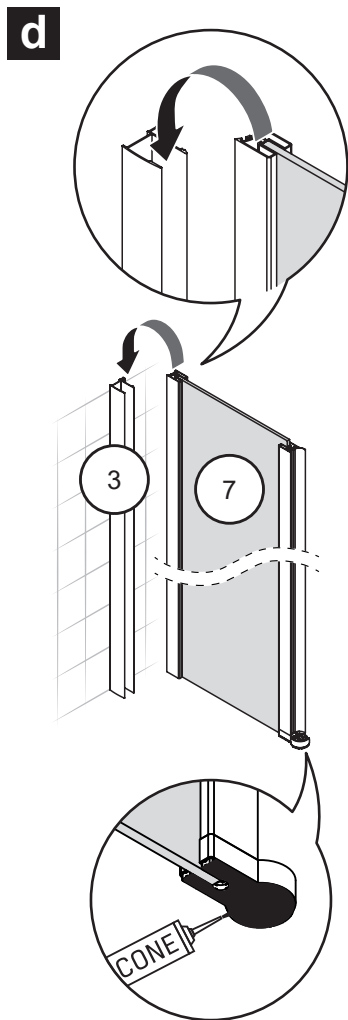

Drzwi PRAWO / RIGHT Door

Strona 7 / Page 7

**TABELA NIE DOTYCZY KABIN NA WYMIAR!
THE TABLE DOES NOT INCLUDE CUSTOM-MADE ENCLOSURES!**

Specyfikacja techniczna **Kabin Na Wymiar** znajduje się w potwierdzeniu zamówienia.
The technical specification of the **Custom-Made Cabin** can be found in the order confirmation.

	Wymiary gabarytowe Overall dimensions		Wymiary do osi szyby Dimensions to the pane axis	
	A	B	X1	X2
80x80x195	78-79,2	78-79,2	76,7-78,2	76,7-78,2
90x90x195	88-89,2	88-89,2	86,7-88,2	86,7-88,2
100x80x195	98-99,2	78-79,2	96,7-98,2	76,7-78,2
100x80x195	78-79,2	98-99,2	76,7-78,2	96,7-98,2

1.1

1.2

2.L

Drzwi LEWE
LEFT Door

2.R

Drzwi PRAWE
RIGHT Door

3.1

3.2