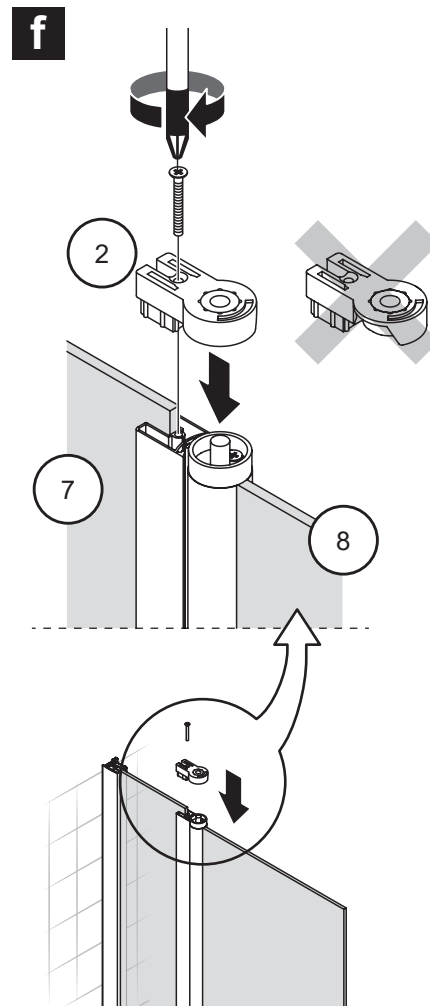

	Wymiary gabarytowe Overall dimensions		Wymiary do osi szyby Dimensions to the pane axis	
	A	B	X1	X2
80x80x195	78-79,2	78-79,2	76,7-78,2	76,7-78,2
90x90x195	88-89,2	88-89,2	86,7-88,2	86,7-88,2
100x80x195	98-99,2	78-79,2	96,7-98,2	76,7-78,2
100x80x195	78-79,2	98-99,2	76,7-78,2	96,7-98,2

1.1

1.2

2.L

Drzwi LEWE
LEFT Door

2.R

Drzwi PRAWE
RIGHT Door

3.1

3.2