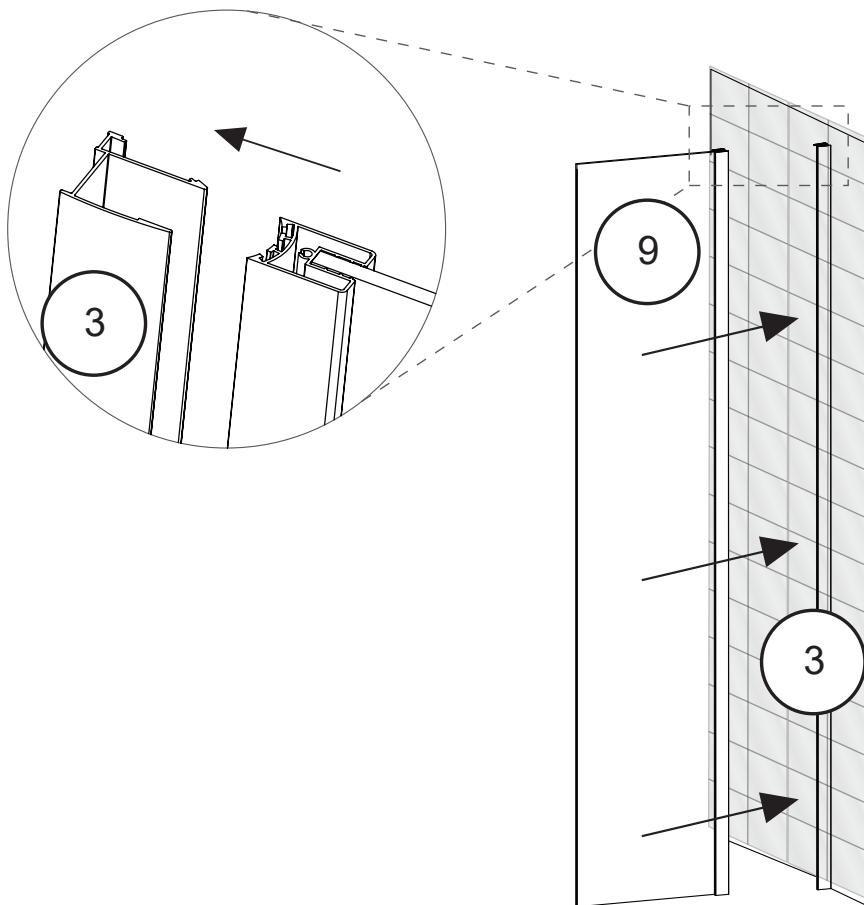

	Wymiary gabarytowe Overall dimensions		Wymiary do osi szyby Dimensions to the pane axis	
	A	B	X1	X2
80x80x195	78-79,2	78-79,2	76,7-78,2	76,7-78,2
90x90x195	88-89,2	88-89,2	86,7-88,2	86,7-88,2
100x80x195	98-99,2	78-79,2	96,7-98,2	76,7-78,2
100x80x195	78-79,2	98-99,2	76,7-78,2	96,7-98,2

1.1

1.2

2.L

Drzwi LEWE
LEFT Door

2.R

Drzwi PRAWE
RIGHT Door

3.1

3.2