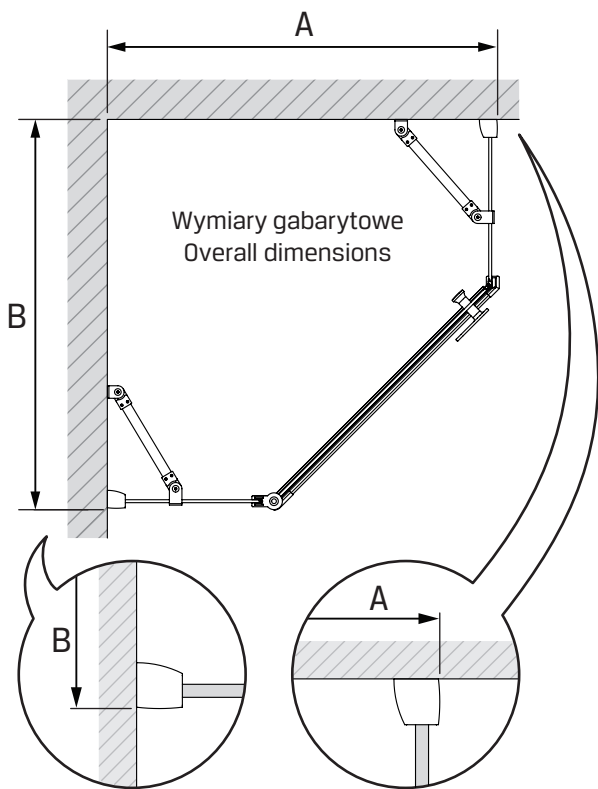

Drzwi PRAWO / RIGHT Door

Strona 7 / Page 7

**TABELA NIE DOTYCZY KABIN NA WYMIAR!
THE TABLE DOES NOT INCLUDE CUSTOM-MADE ENCLOSURES!**

Specyfikacja techniczna **Kabin Na Wymiar** znajduje się w potwierdzeniu zamówienia.
The technical specification of the **Custom-Made Cabin** can be found in the order confirmation.

	Wymiary gabarytowe Overall dimensions		Wymiary do osi szyby Dimensions to the pane axis	
	A	B	X1	X2
80x80x195	78-79,2	78-79,2	76,7-78,2	76,7-78,2
90x90x195	88-89,2	88-89,2	86,7-88,2	86,7-88,2
100x80x195	98-99,2	78-79,2	96,7-98,2	76,7-78,2
100x80x195	78-79,2	98-99,2	76,7-78,2	96,7-98,2