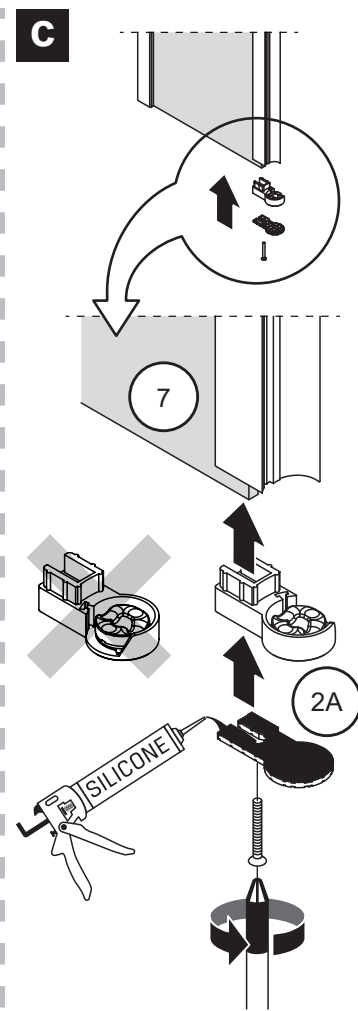

Drzwi PRAWO / RIGHT Door

Strona 7 / Page 7

**TABELA NIE DOTYCZY KABIN NA WYMIAR!
THE TABLE DOES NOT INCLUDE CUSTOM-MADE ENCLOSURES!**

Specyfikacja techniczna **Kabin Na Wymiar** znajduje się w potwierdzeniu zamówienia.
The technical specification of the **Custom-Made Cabin** can be found in the order confirmation.

	Wymiary gabarytowe Overall dimensions		Wymiary do osi szyby Dimensions to the pane axis	
	A	B	X1	X2
80x80x195	78-79,2	78-79,2	76,7-78,2	76,7-78,2
90x90x195	88-89,2	88-89,2	86,7-88,2	86,7-88,2
100x80x195	98-99,2	78-79,2	96,7-98,2	76,7-78,2
100x80x195	78-79,2	98-99,2	76,7-78,2	96,7-98,2

1.1

1.2

2.L

Drzwi LEWE
LEFT Door

2.R

Drzwi PRAWE
RIGHT Door

3.1

3.2