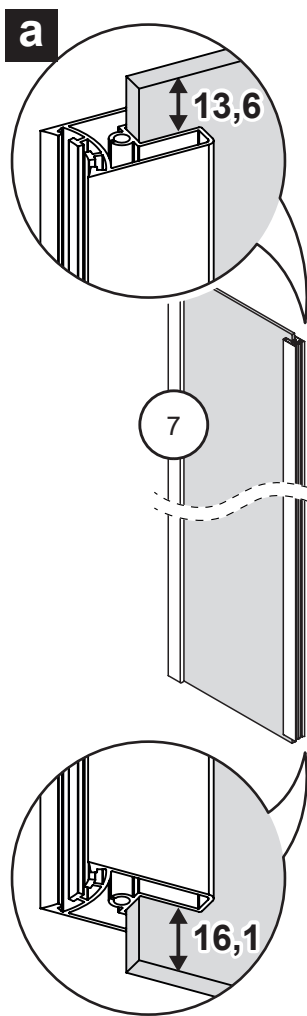

Drzwi PRAWO / RIGHT Door

Strona 7 / Page 7

**TABELA NIE DOTYCZY KABIN NA WYMIAR!
THE TABLE DOES NOT INCLUDE CUSTOM-MADE ENCLOSURES!**

Specyfikacja techniczna **Kabin Na Wymiar** znajduje się w potwierdzeniu zamówienia.
The technical specification of the **Custom-Made Cabin** can be found in the order confirmation.

	Wymiary gabarytowe Overall dimensions		Wymiary do osi szyby Dimensions to the pane axis	
	A	B	X1	X2
80x80x195	78-79,2	78-79,2	76,7-78,2	76,7-78,2
90x90x195	88-89,2	88-89,2	86,7-88,2	86,7-88,2
100x80x195	98-99,2	78-79,2	96,7-98,2	76,7-78,2
100x80x195	78-79,2	98-99,2	76,7-78,2	96,7-98,2

1.1

1.2

2.L

Drzwi LEWE
LEFT Door

2.R

Drzwi PRAWE
RIGHT Door

3.1

3.2