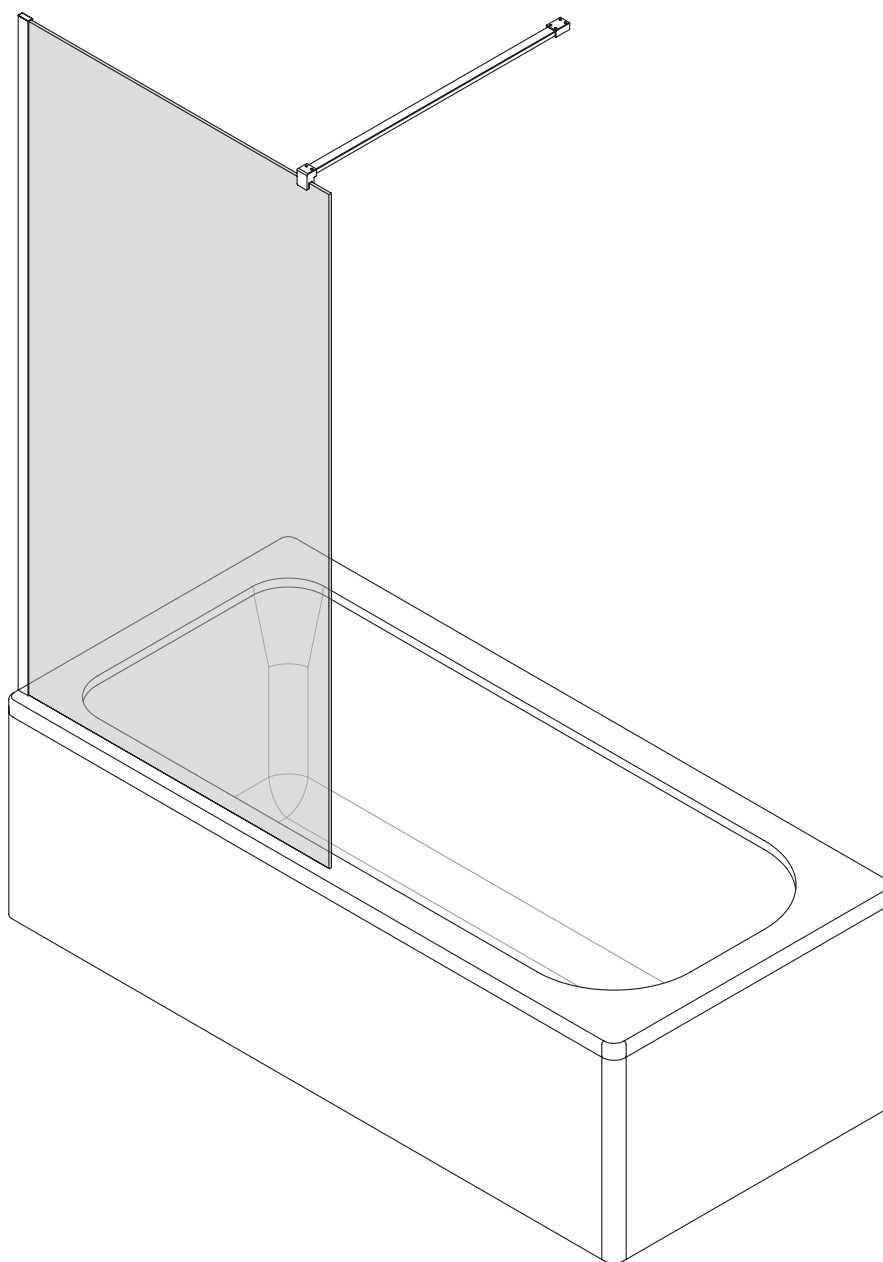

v. 01

**TABELA NIE DOTYCZY KABIN NA WYMIAR!  
THE TABLE DOES NOT INCLUDE CUSTOM-MADE ENCLOSURES!**

Gabaryty kabin **na wymiar** znajdują się na rysunku w zamówieniu.  
Dimensions of the **custom-made** cabin are in the product order.

WYMIAR	A	B	H
50x150	50,7-52,2	max 120	150
60x150	60,7-62,2	max 120	150
70x150	70,7-72,2	max 120	150
80x150	80,7-82,2	max 120	150
90x150	90,7-92,2	max 120	150
100x150	100,7-102,2	max 120	150

5.2

5.3

6

7

**NEW TRENDY Sp. z o.o.**