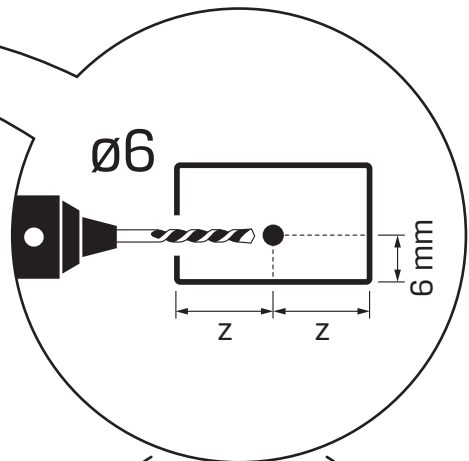

v. 01

**TABELA NIE DOTYCZY KABIN NA WYMIAR!  
THE TABLE DOES NOT INCLUDE CUSTOM-MADE ENCLOSURES!**

Gabaryty kabin **na wymiar** znajdują się na rysunku w zamówieniu.  
Dimensions of the **custom-made** cabin are in the product order.

WYMIAR	A	B	H
50x150	50,7-52,2	max 120	150
60x150	60,7-62,2	max 120	150
70x150	70,7-72,2	max 120	150
80x150	80,7-82,2	max 120	150
90x150	90,7-92,2	max 120	150
100x150	100,7-102,2	max 120	150

5.2

5.3

6

7

**NEW TRENDY Sp. z o.o.**