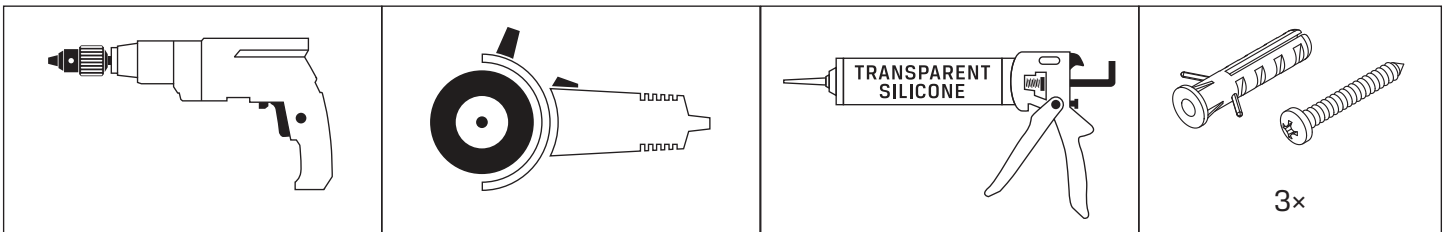

v. 01

**TABELA NIE DOTYCZY KABIN NA WYMIAR!  
THE TABLE DOES NOT INCLUDE CUSTOM-MADE ENCLOSURES!**

Gabaryty kabin **na wymiar** znajdują się na rysunku w zamówieniu.  
Dimensions of the **custom-made** cabin are in the product order.

WYMIAR	A	B	H
50x150	50,7-52,2	max 120	150
60x150	60,7-62,2	max 120	150
70x150	70,7-72,2	max 120	150
80x150	80,7-82,2	max 120	150
90x150	90,7-92,2	max 120	150
100x150	100,7-102,2	max 120	150

5.2

5.3

6

7

**NEW TRENDY Sp. z o.o.**