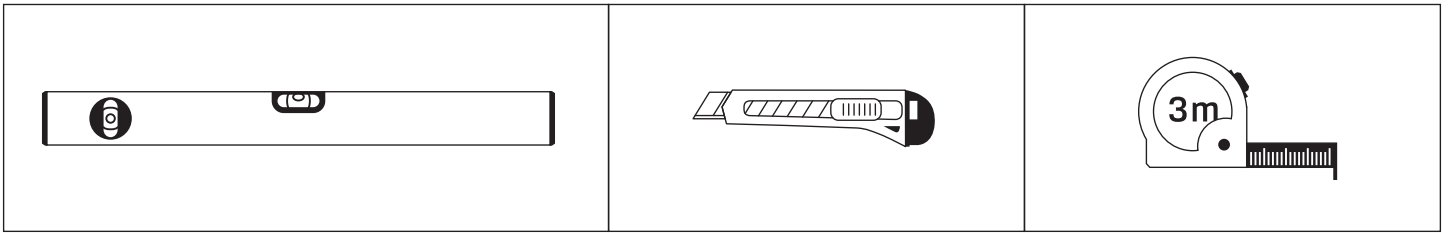

v. 01

**TABELA NIE DOTYCZY KABIN NA WYMIAR!  
THE TABLE DOES NOT INCLUDE CUSTOM-MADE ENCLOSURES!**

Gabaryty kabin **na wymiar** znajdują się na rysunku w zamówieniu.  
Dimensions of the **custom-made** cabin are in the product order.

WYMIAR	A	B	H
50x150	50,7-52,2	max 120	150
60x150	60,7-62,2	max 120	150
70x150	70,7-72,2	max 120	150
80x150	80,7-82,2	max 120	150
90x150	90,7-92,2	max 120	150
100x150	100,7-102,2	max 120	150

5.2

5.3

6

7

**NEW TRENDY Sp. z o.o.**