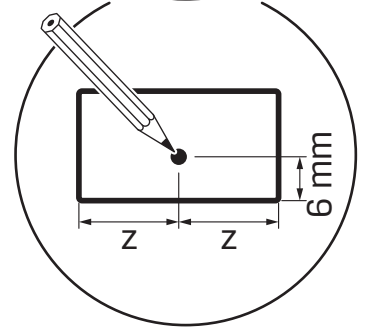

v. 01

**TABELA NIE DOTYCZY KABIN NA WYMIAR!  
THE TABLE DOES NOT INCLUDE CUSTOM-MADE ENCLOSURES!**

Gabaryty kabin **na wymiar** znajdują się na rysunku w zamówieniu.  
Dimensions of the **custom-made** cabin are in the product order.

WYMIAR	A	B	H
50x150	50,7-52,2	max 120	150
60x150	60,7-62,2	max 120	150
70x150	70,7-72,2	max 120	150
80x150	80,7-82,2	max 120	150
90x150	90,7-92,2	max 120	150
100x150	100,7-102,2	max 120	150

5.2

5.3

6

7

**NEW TRENDY Sp. z o.o.**