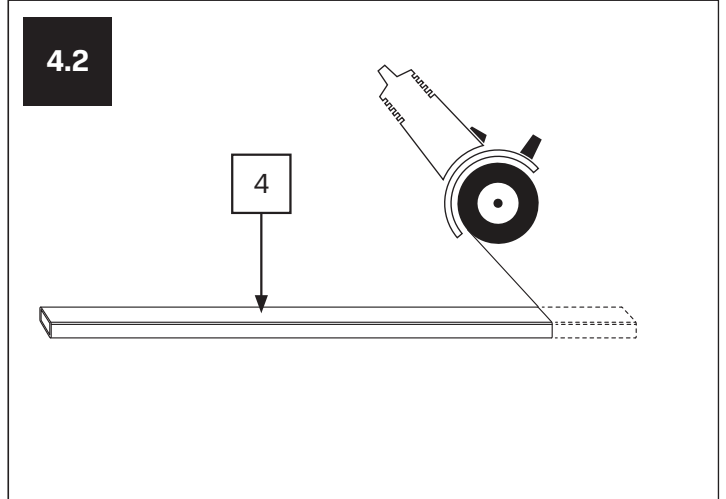

v. 01

**TABELA NIE DOTYCZY KABIN NA WYMIAR!  
THE TABLE DOES NOT INCLUDE CUSTOM-MADE ENCLOSURES!**

Gabaryty kabin **na wymiar** znajdują się na rysunku w zamówieniu.  
Dimensions of the **custom-made** cabin are in the product order.

WYMIAR	A	B	H
50x150	50,7-52,2	max 120	150
60x150	60,7-62,2	max 120	150
70x150	70,7-72,2	max 120	150
80x150	80,7-82,2	max 120	150
90x150	90,7-92,2	max 120	150
100x150	100,7-102,2	max 120	150

5.2

5.3

6

7

**NEW TRENDY Sp. z o.o.**