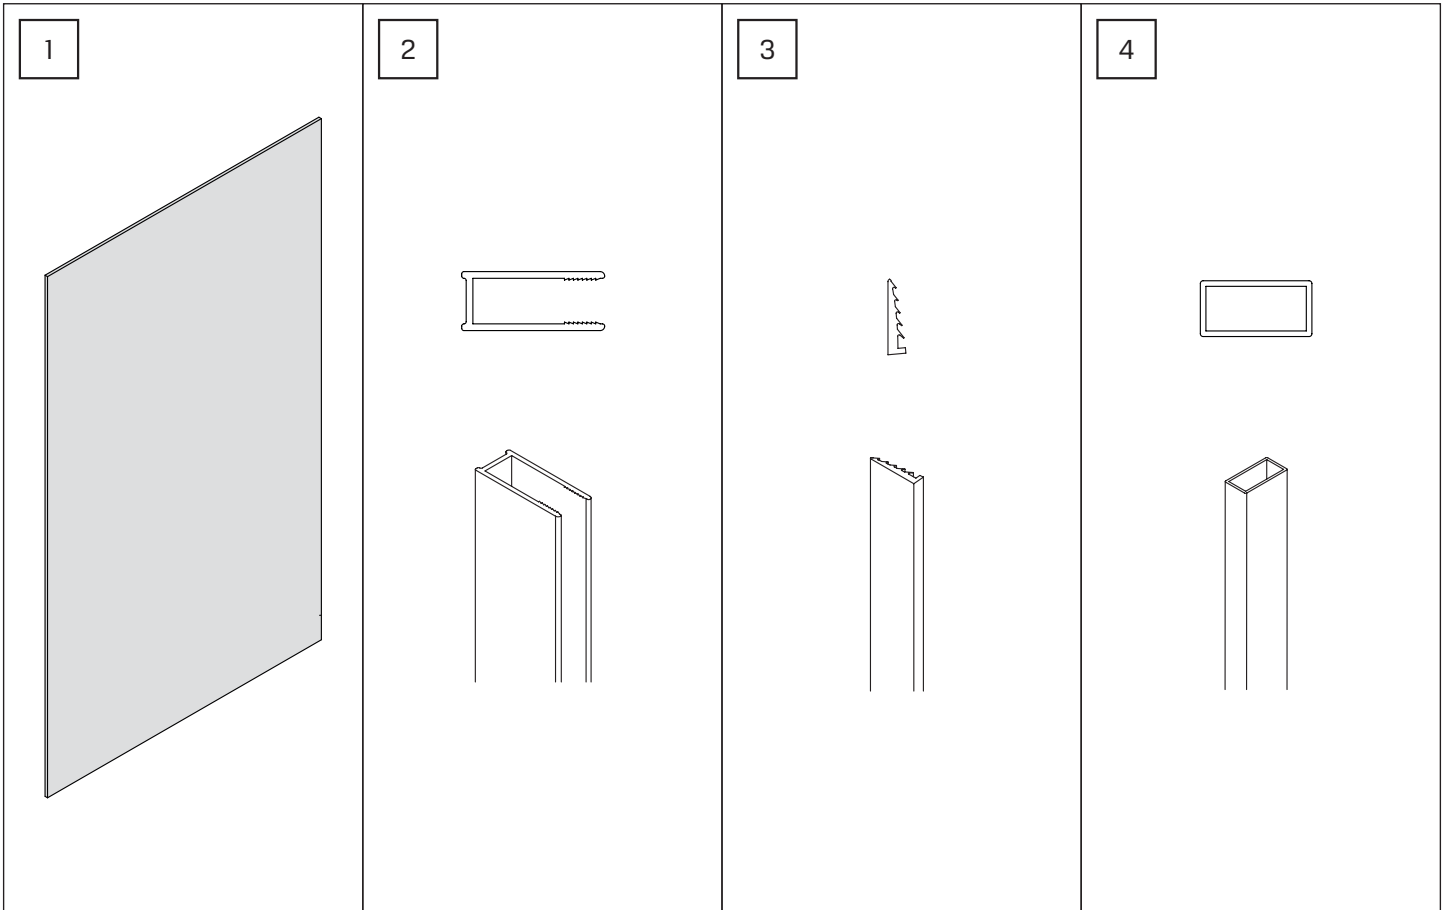

v. 01

**TABELA NIE DOTYCZY KABIN NA WYMIAR!  
THE TABLE DOES NOT INCLUDE CUSTOM-MADE ENCLOSURES!**

Gabaryty kabin **na wymiar** znajdują się na rysunku w zamówieniu.  
Dimensions of the **custom-made** cabin are in the product order.

WYMIAR	A	B	H
50x150	50,7-52,2	max 120	150
60x150	60,7-62,2	max 120	150
70x150	70,7-72,2	max 120	150
80x150	80,7-82,2	max 120	150
90x150	90,7-92,2	max 120	150
100x150	100,7-102,2	max 120	150

5.2

5.3

6

7

**NEW TRENDY Sp. z o.o.**