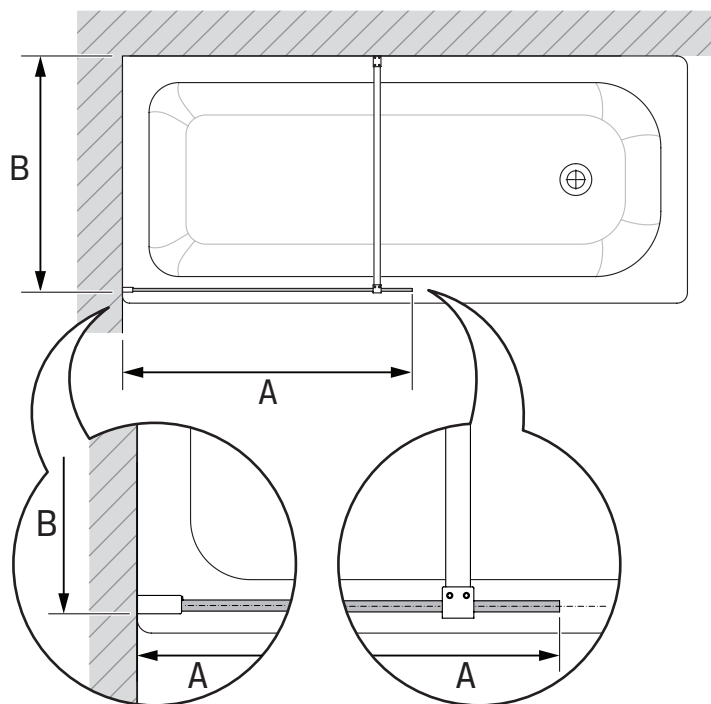

v. 01

**TABELA NIE DOTYCZY KABIN NA WYMIAR!  
THE TABLE DOES NOT INCLUDE CUSTOM-MADE ENCLOSURES!**

Gabaryty kabin **na wymiar** znajdują się na rysunku w zamówieniu.  
Dimensions of the **custom-made** cabin are in the product order.

WYMIAR	A	B	H
50x150	50,7-52,2	max 120	150
60x150	60,7-62,2	max 120	150
70x150	70,7-72,2	max 120	150
80x150	80,7-82,2	max 120	150
90x150	90,7-92,2	max 120	150
100x150	100,7-102,2	max 120	150

5.2

5.3

6

7

**NEW TRENDY Sp. z o.o.**