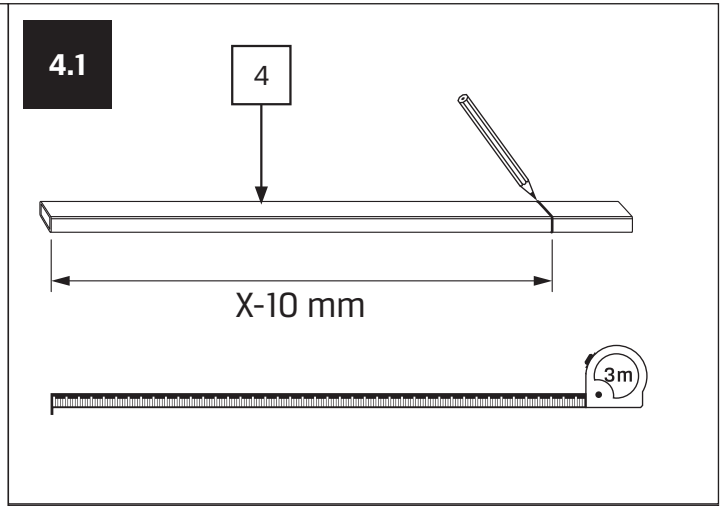

v. 01

**TABELA NIE DOTYCZY KABIN NA WYMIAR!  
THE TABLE DOES NOT INCLUDE CUSTOM-MADE ENCLOSURES!**

Gabaryty kabin **na wymiar** znajdują się na rysunku w zamówieniu.  
Dimensions of the **custom-made** cabin are in the product order.

WYMIAR	A	B	H
50x150	50,7-52,2	max 120	150
60x150	60,7-62,2	max 120	150
70x150	70,7-72,2	max 120	150
80x150	80,7-82,2	max 120	150
90x150	90,7-92,2	max 120	150
100x150	100,7-102,2	max 120	150

5.2

5.3

6

7

**NEW TRENDY Sp. z o.o.**