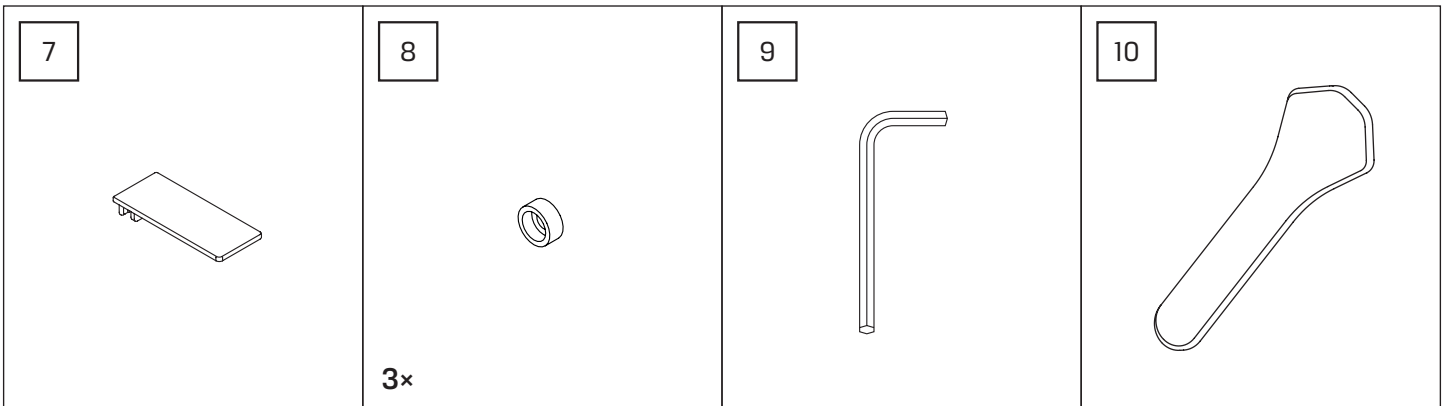

v. 01

**TABELA NIE DOTYCZY KABIN NA WYMIAR!  
THE TABLE DOES NOT INCLUDE CUSTOM-MADE ENCLOSURES!**

Gabaryty kabin **na wymiar** znajdują się na rysunku w zamówieniu.  
Dimensions of the **custom-made** cabin are in the product order.

WYMIAR	A	B	H
50x150	50,7-52,2	max 120	150
60x150	60,7-62,2	max 120	150
70x150	70,7-72,2	max 120	150
80x150	80,7-82,2	max 120	150
90x150	90,7-92,2	max 120	150
100x150	100,7-102,2	max 120	150

5.2

5.3

6

7

**NEW TRENDY Sp. z o.o.**