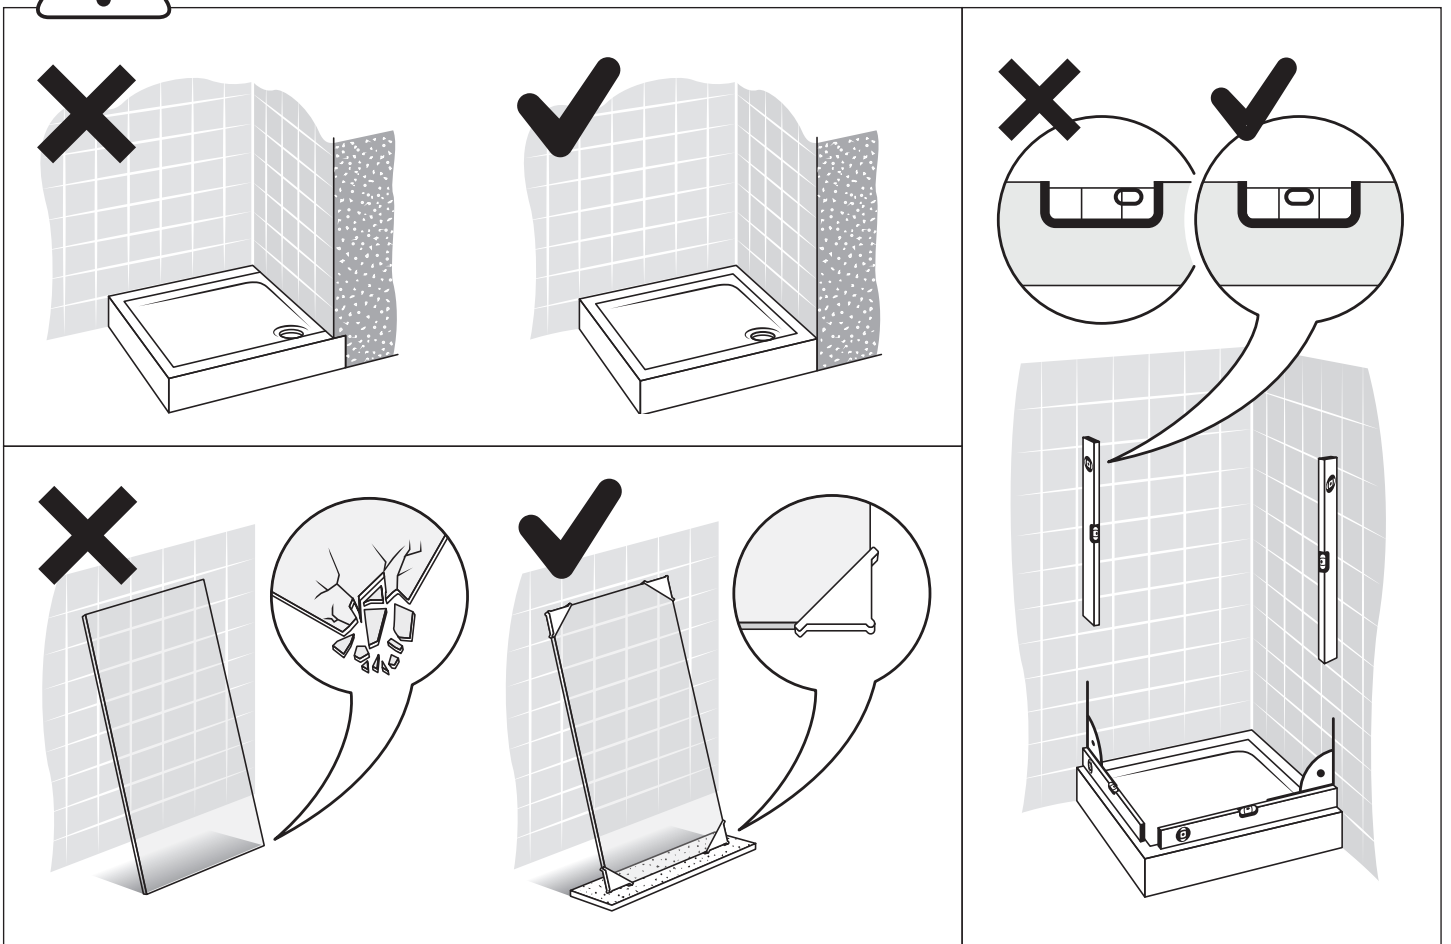

v. 01

**TABELA NIE DOTYCZY KABIN NA WYMIAR!  
THE TABLE DOES NOT INCLUDE CUSTOM-MADE ENCLOSURES!**

Gabaryty kabin **na wymiar** znajdują się na rysunku w zamówieniu.  
Dimensions of the **custom-made** cabin are in the product order.

WYMIAR	A	B	H
50x150	50,7-52,2	max 120	150
60x150	60,7-62,2	max 120	150
70x150	70,7-72,2	max 120	150
80x150	80,7-82,2	max 120	150
90x150	90,7-92,2	max 120	150
100x150	100,7-102,2	max 120	150

5.2

5.3

6

7

**NEW TRENDY Sp. z o.o.**