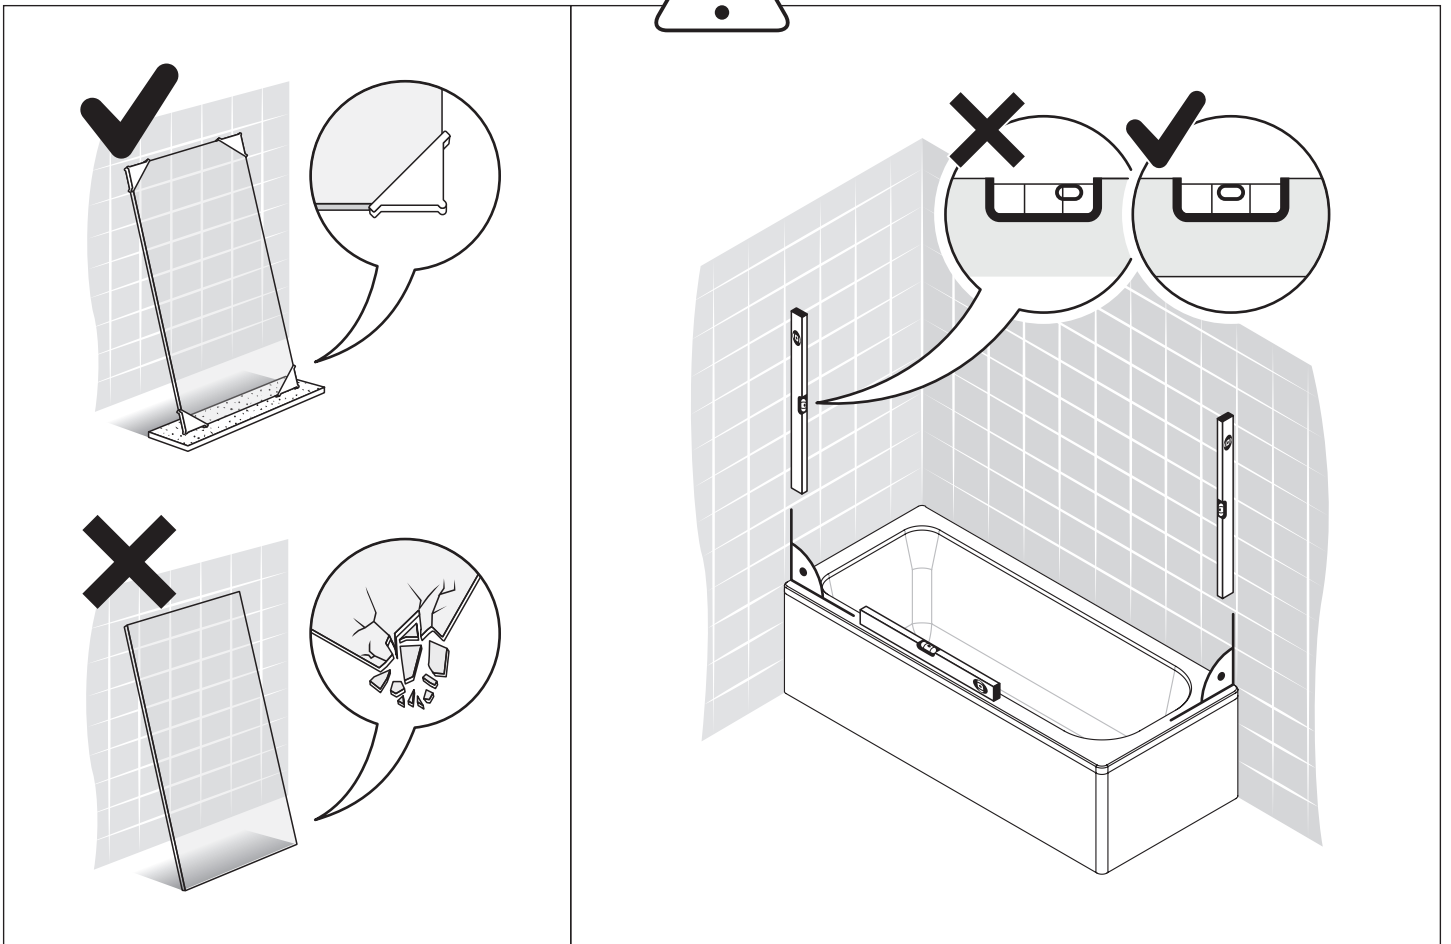

AVEXA

NEW TRENDY Sp. z o.o.

ul. Taszarowo 18
62-100 Wągrowiec
Tel. 67 262 12 66
E-mail: serwis@newtrendy.pl

I-0514

v. 03

techniczne.newtrendy.pl/avexa_1skrzydlo_skosny_prostopadly

WYMIAR	A	B	H
50x150	50-51	max 90	150
60x150	60-61	max 90	150
70x150	70-71	max 90	150
80x150	80-81	max 90	150
90x150	90-91	max 90	150
100x150	100-101	max 90	150