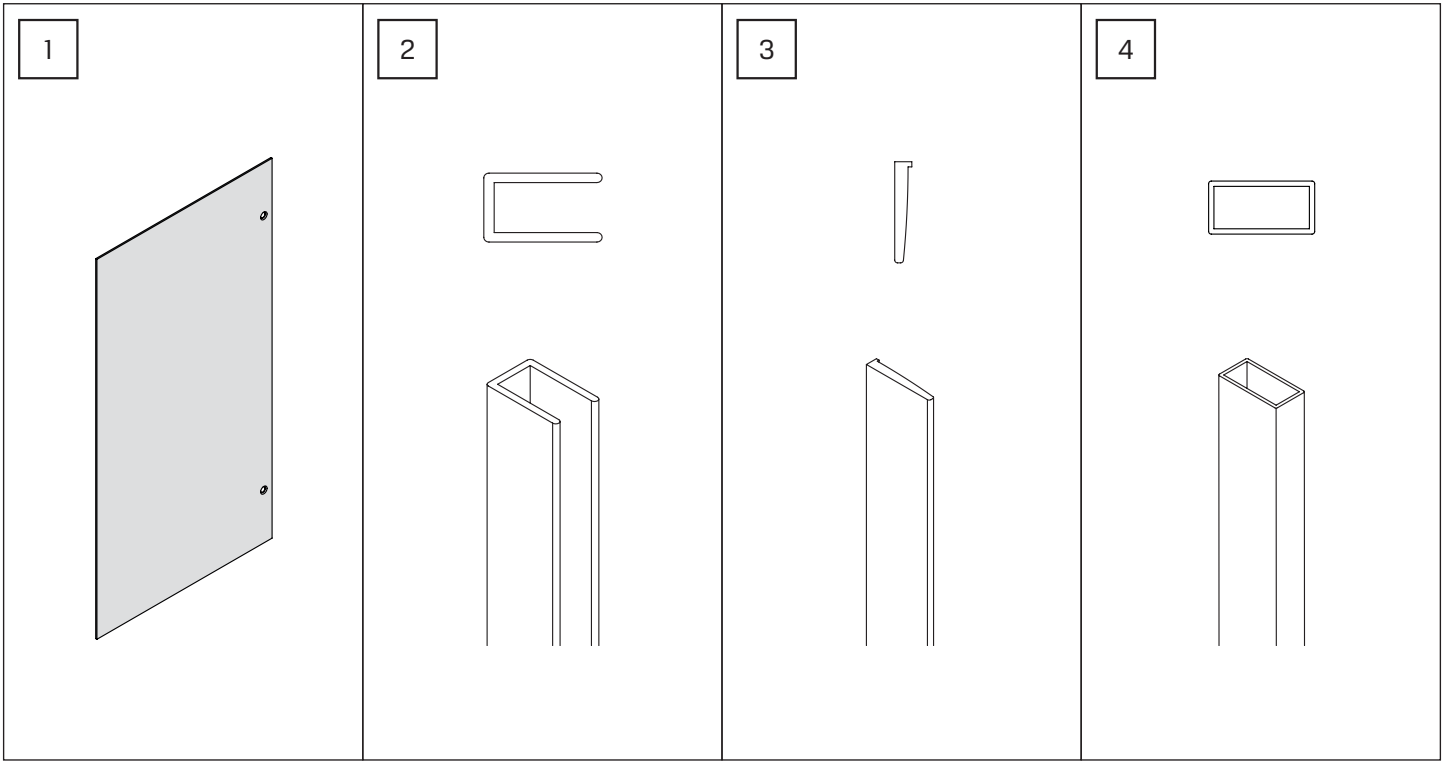

AVEXA

NEW TRENDY Sp. z o.o.

ul. Taszarowo 18
62-100 Wągrowiec
Tel. 67 262 12 66
E-mail: serwis@newtrendy.pl

I-0514

v. 03

techniczne.newtrendy.pl/avexa_1skrzydlo_skosny_prostopadly

WYMIAR	A	B	H
50x150	50-51	max 90	150
60x150	60-61	max 90	150
70x150	70-71	max 90	150
80x150	80-81	max 90	150
90x150	90-91	max 90	150
100x150	100-101	max 90	150