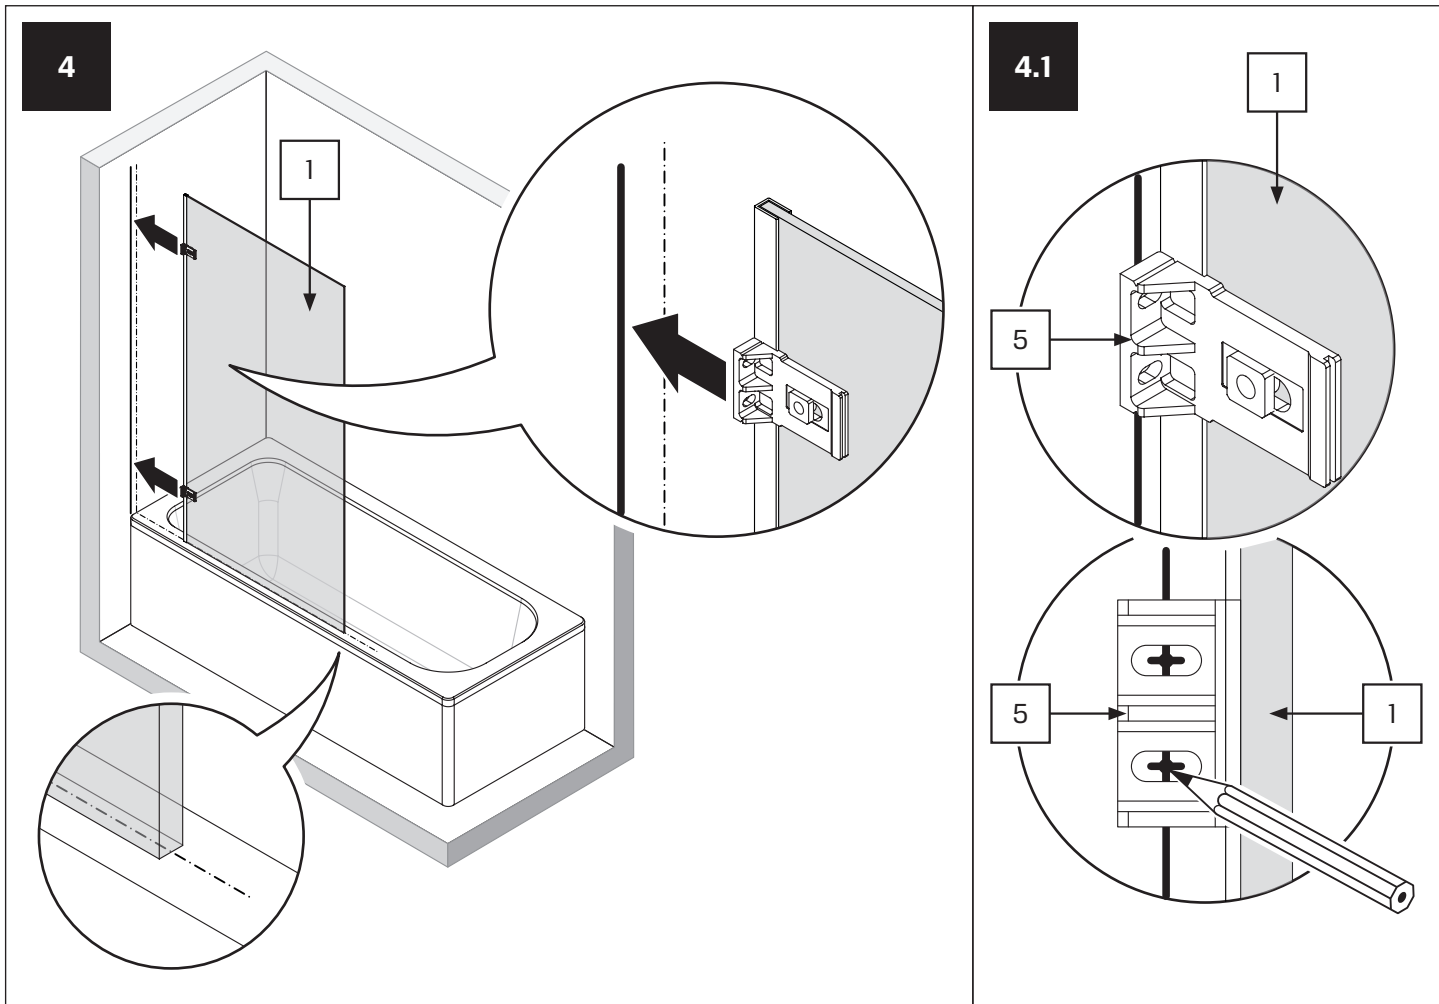

AVEXA

NEW TRENDY Sp. z o.o.

ul. Taszarowo 18
62-100 Wągrowiec
Tel. 67 262 12 66
E-mail: serwis@newtrendy.pl

I-0514

v. 03

techniczne.newtrendy.pl/avexa_1skrzydlo_skosny_prostopadly

WYMIAR	A	B	H
50x150	50-51	max 90	150
60x150	60-61	max 90	150
70x150	70-71	max 90	150
80x150	80-81	max 90	150
90x150	90-91	max 90	150
100x150	100-101	max 90	150