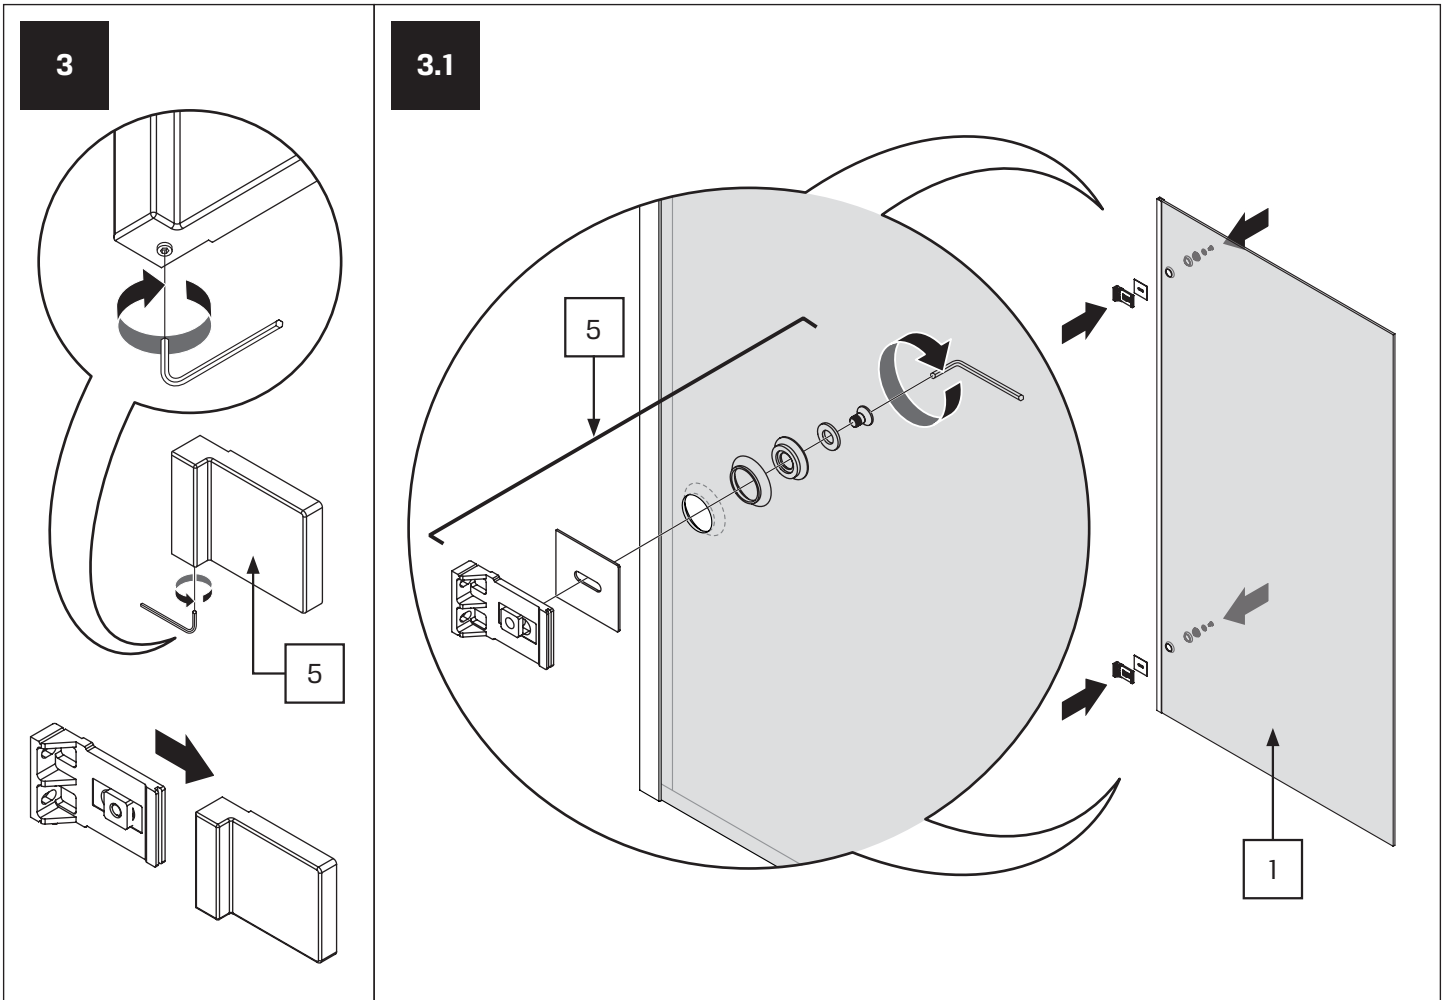

AVEXA

NEW TRENDY Sp. z o.o.

ul. Taszarowo 18
62-100 Wągrowiec
Tel. 67 262 12 66
E-mail: serwis@newtrendy.pl

I-0514

v. 03

techniczne.newtrendy.pl/avexa_1skrzydlo_skosny_prostopadly

WYMIAR	A	B	H
50x150	50-51	max 90	150
60x150	60-61	max 90	150
70x150	70-71	max 90	150
80x150	80-81	max 90	150
90x150	90-91	max 90	150
100x150	100-101	max 90	150