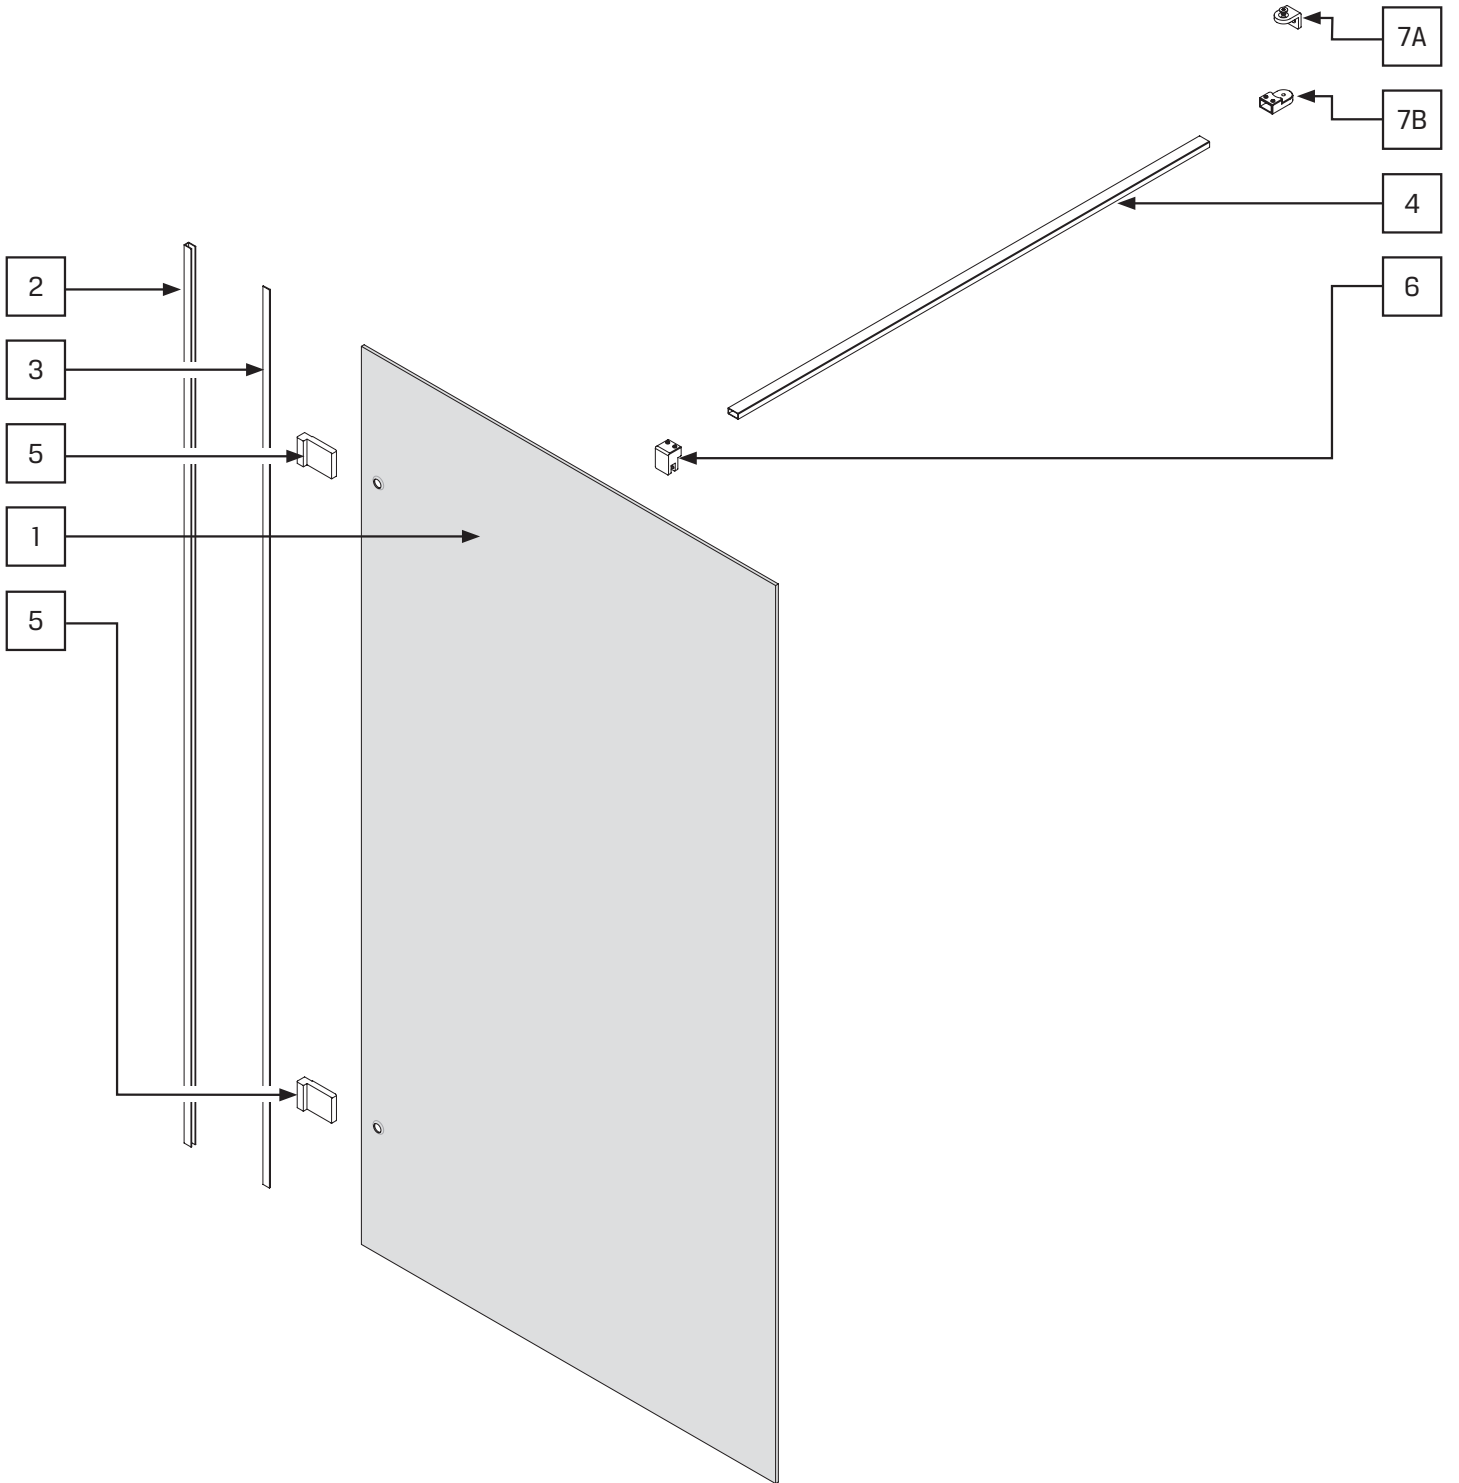

AVEXA

NEW TRENDY Sp. z o.o.

ul. Taszarowo 18
62-100 Wągrowiec
Tel. 67 262 12 66
E-mail: serwis@newtrendy.pl

I-0514

v. 03

techniczne.newtrendy.pl/avexa_1skrzydlo_skosny_prostopadly

WYMIAR	A	B	H
50x150	50-51	max 90	150
60x150	60-61	max 90	150
70x150	70-71	max 90	150
80x150	80-81	max 90	150
90x150	90-91	max 90	150
100x150	100-101	max 90	150