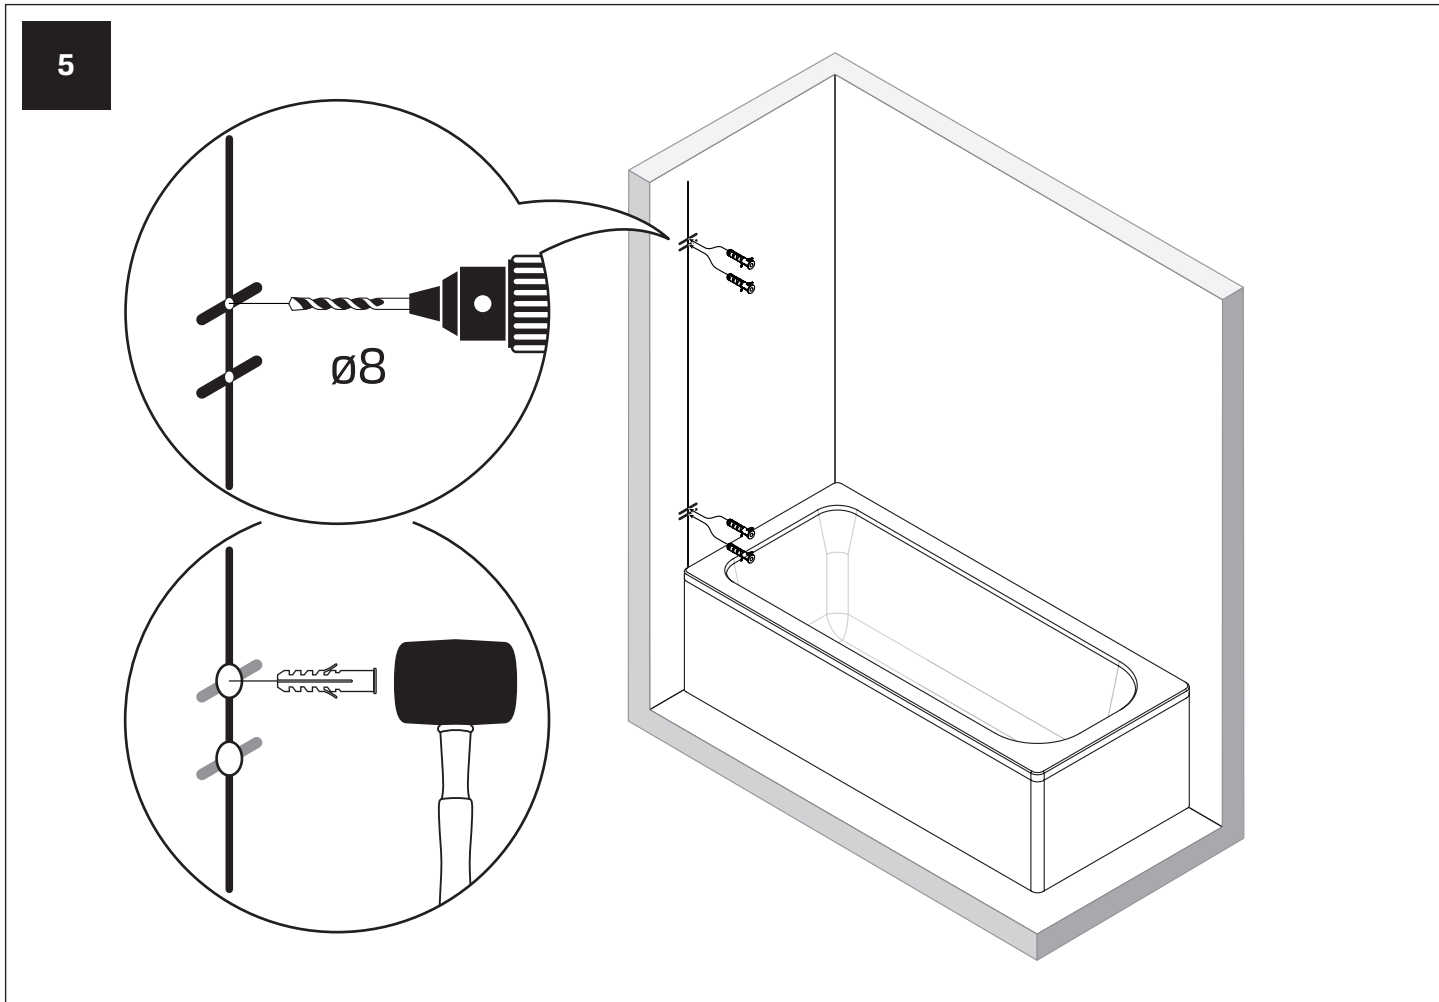

AVEXA

NEW TRENDY Sp. z o.o.

ul. Taszarowo 18
62-100 Wągrowiec
Tel. 67 262 12 66
E-mail: serwis@newtrendy.pl

I-0514

v. 03

techniczne.newtrendy.pl/avexa_1skrzydlo_skosny_prostopadly

WYMIAR	A	B	H
50x150	50-51	max 90	150
60x150	60-61	max 90	150
70x150	70-71	max 90	150
80x150	80-81	max 90	150
90x150	90-91	max 90	150
100x150	100-101	max 90	150