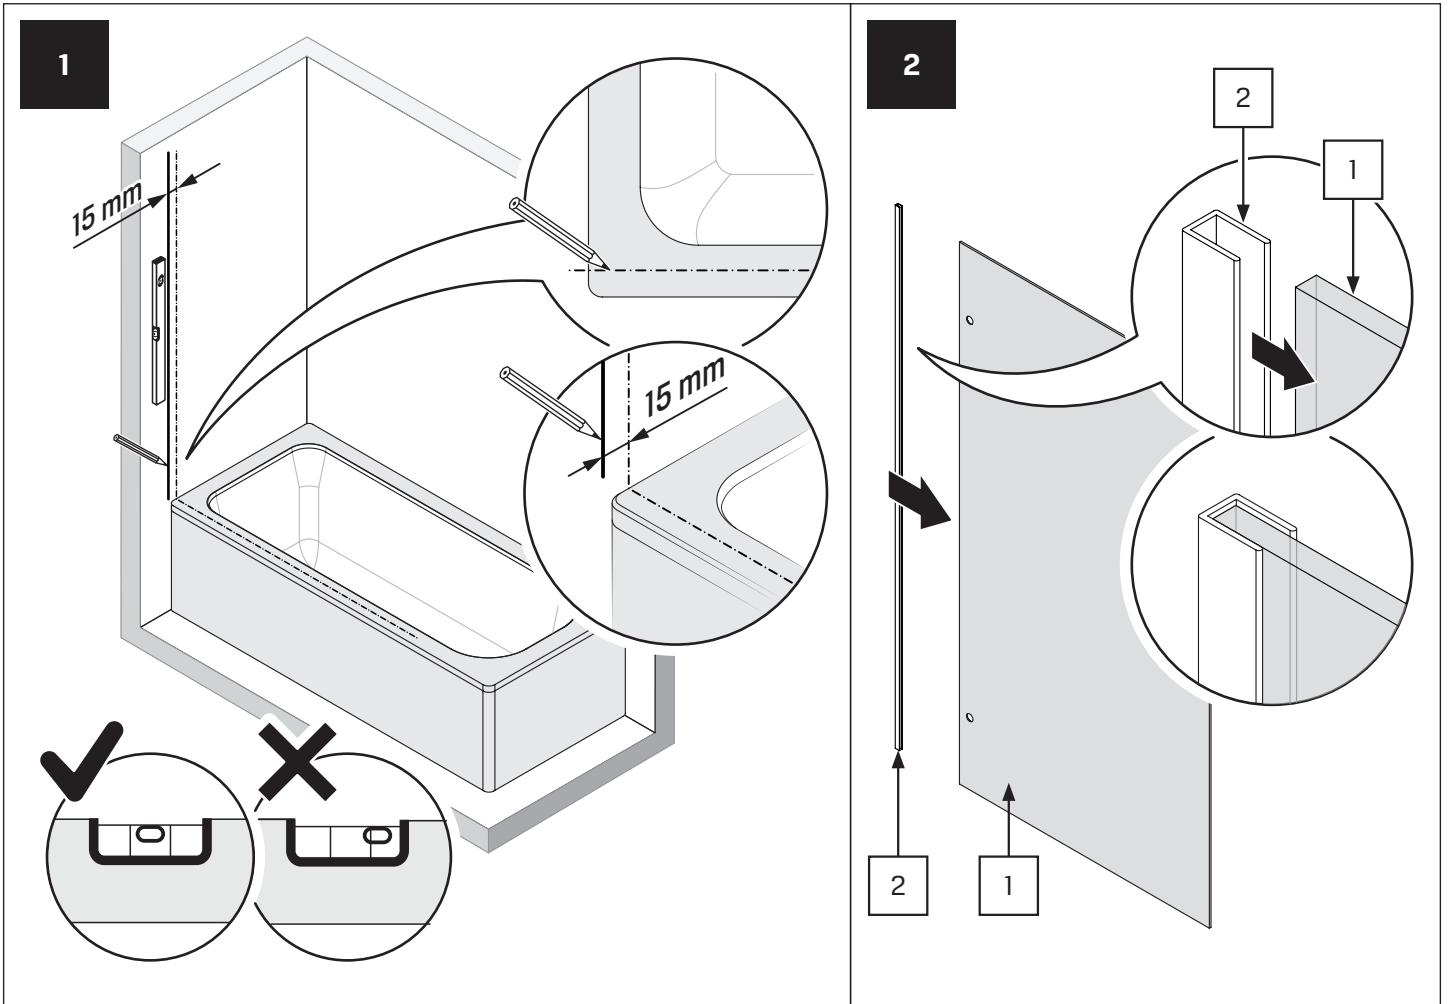

AVEXA

NEW TRENDY Sp. z o.o.

ul. Taszarowo 18
62-100 Wągrowiec
Tel. 67 262 12 66
E-mail: serwis@newtrendy.pl

I-0514

v. 03

techniczne.newtrendy.pl/avexa_1skrzydlo_skosny_prostopadly

WYMIAR	A	B	H
50x150	50-51	max 90	150
60x150	60-61	max 90	150
70x150	70-71	max 90	150
80x150	80-81	max 90	150
90x150	90-91	max 90	150
100x150	100-101	max 90	150