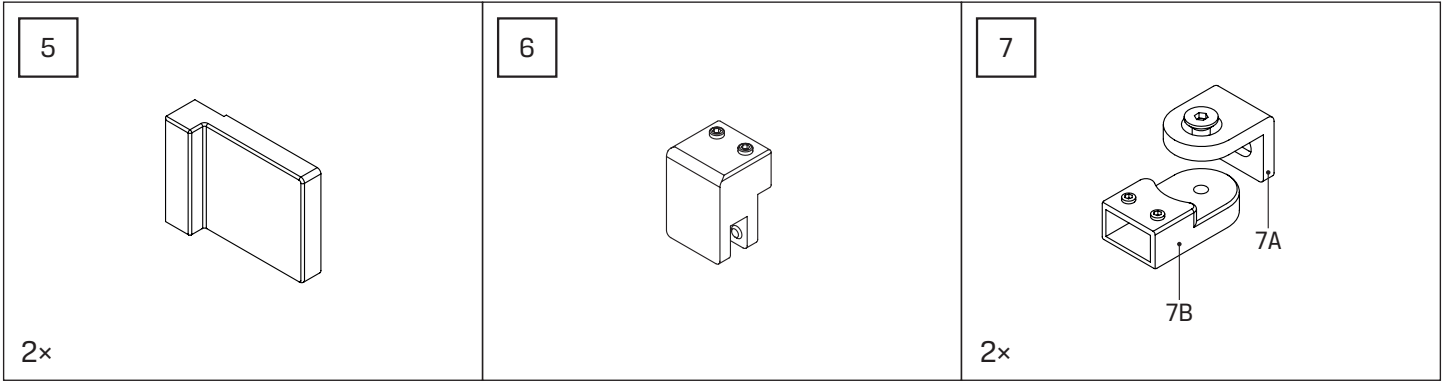

AVEXA

NEW TRENDY Sp. z o.o.

ul. Taszarowo 18
62-100 Wągrowiec
Tel. 67 262 12 66
E-mail: serwis@newtrendy.pl

I-0514

v. 03

techniczne.newtrendy.pl/avexa_1skrzydlo_skosny_prostopadly

WYMIAR	A	B	H
50x150	50-51	max 90	150
60x150	60-61	max 90	150
70x150	70-71	max 90	150
80x150	80-81	max 90	150
90x150	90-91	max 90	150
100x150	100-101	max 90	150