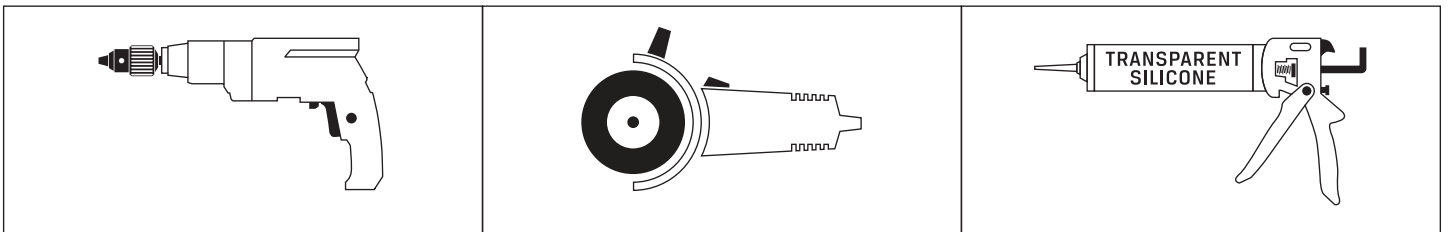

AVEXA

NEW TRENDY Sp. z o.o.

ul. Taszarowo 18
62-100 Wągrowiec
Tel. 67 262 12 66
E-mail: serwis@newtrendy.pl

I-0514

v. 03

techniczne.newtrendy.pl/avexa_1skrzydlo_skosny_prostopadly

WYMIAR	A	B	H
50x150	50-51	max 90	150
60x150	60-61	max 90	150
70x150	70-71	max 90	150
80x150	80-81	max 90	150
90x150	90-91	max 90	150
100x150	100-101	max 90	150