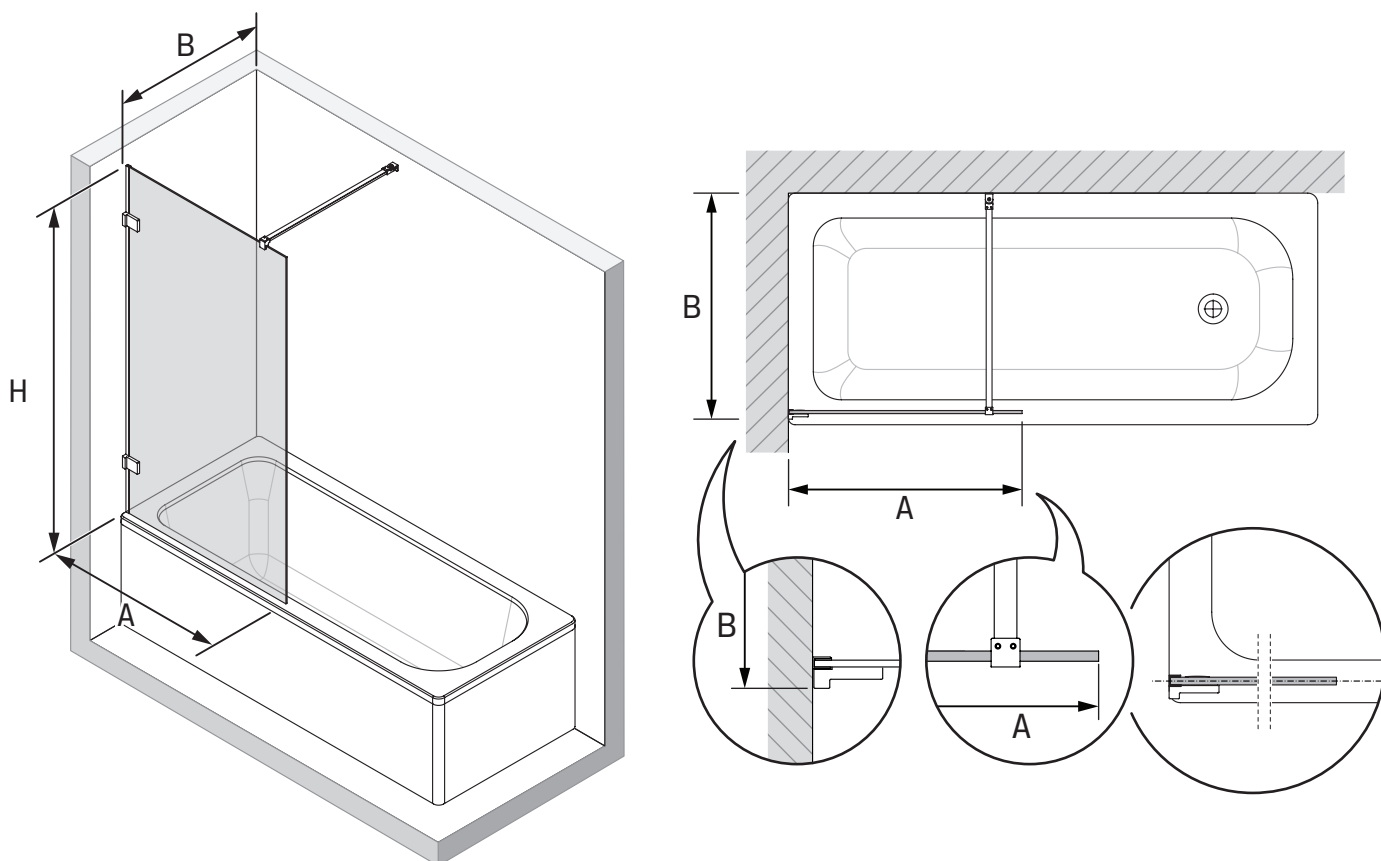

AVEXA

NEW TRENDY Sp. z o.o.

ul. Taszarowo 18
62-100 Wągrowiec
Tel. 67 262 12 66
E-mail: serwis@newtrendy.pl

I-0514

v. 03

techniczne.newtrendy.pl/avexa_1skrzydlo_skosny_prostopadly

WYMIAR	A	B	H
50x150	50-51	max 90	150
60x150	60-61	max 90	150
70x150	70-71	max 90	150
80x150	80-81	max 90	150
90x150	90-91	max 90	150
100x150	100-101	max 90	150