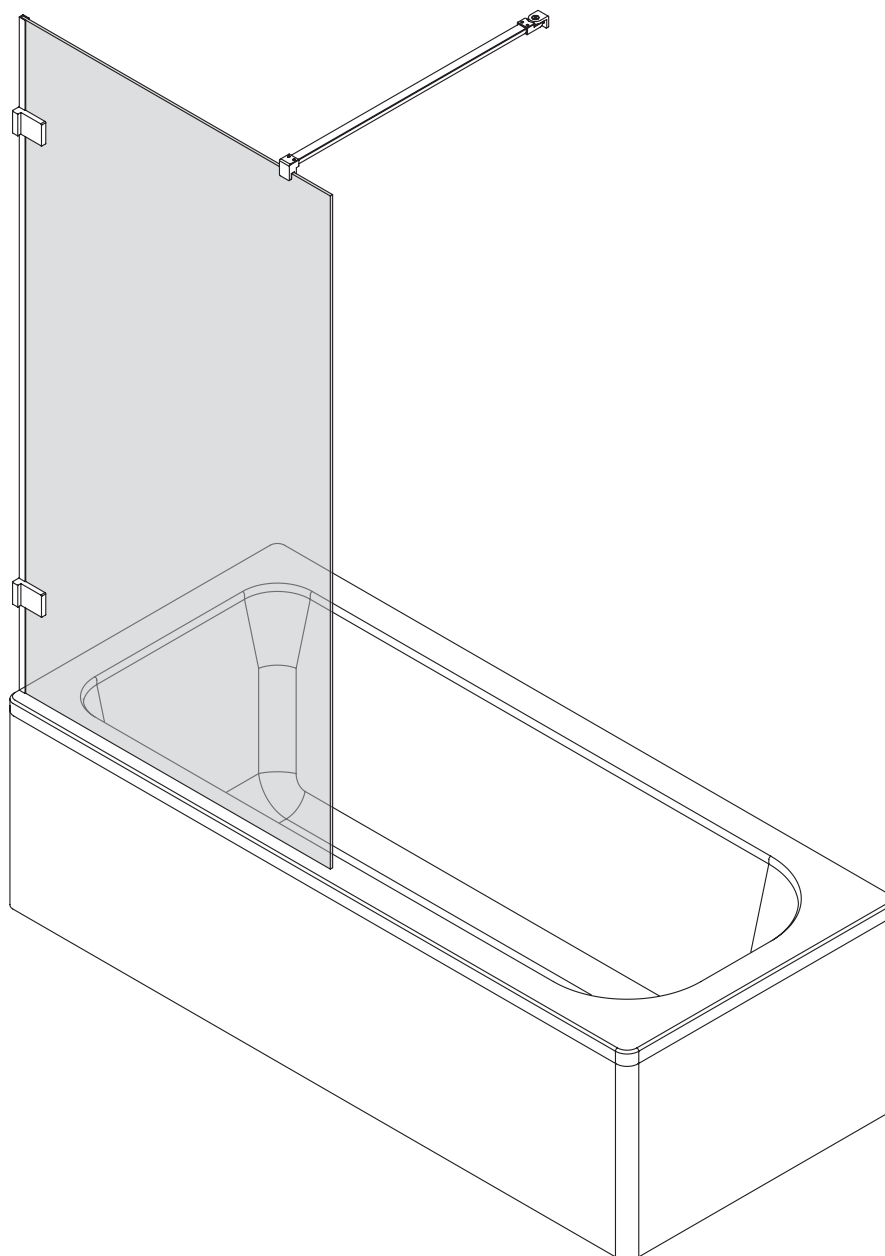

AVEXA

NEW TRENDY Sp. z o.o.

ul. Taszarowo 18
62-100 Wągrowiec
Tel. 67 262 12 66
E-mail: serwis@newtrendy.pl

I-0514

v. 03

techniczne.newtrendy.pl/avexa_1skrzydlo_skosny_prostopadly

WYMIAR	A	B	H
50x150	50-51	max 90	150
60x150	60-61	max 90	150
70x150	70-71	max 90	150
80x150	80-81	max 90	150
90x150	90-91	max 90	150
100x150	100-101	max 90	150