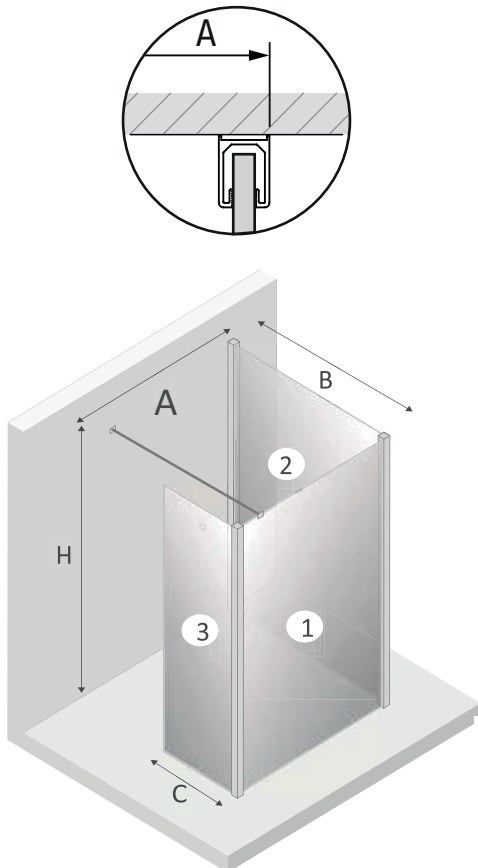

NEW MODUS / BLACK / WHITE

1

f

g

h

i

2

WYMIAR	A	B	C	H
Ścianka 1				
80x200	79,5	-	-	200
90x200	89,5	-	-	200
100x200	99,5	-	-	200
110x200	109,5	-	-	200
120x200	119,5	-	-	200
130x200	129,5	-	-	200
140x200	139,5	-	-	200
Ścianka 2				
80x200	-	79-80,5	-	200
90x200	-	89-90,5	-	200
100x200	-	99-100,5	-	200
110x200	-	109-110,5	-	200
120x200	-	119-120,5	-	200
Ścianka 3				
30x200	-	-	30	200
50x200	-	-	50	200
70x200	-	-	70	200

Active Shield
INSIDE

a

b

a

b

c

d

5