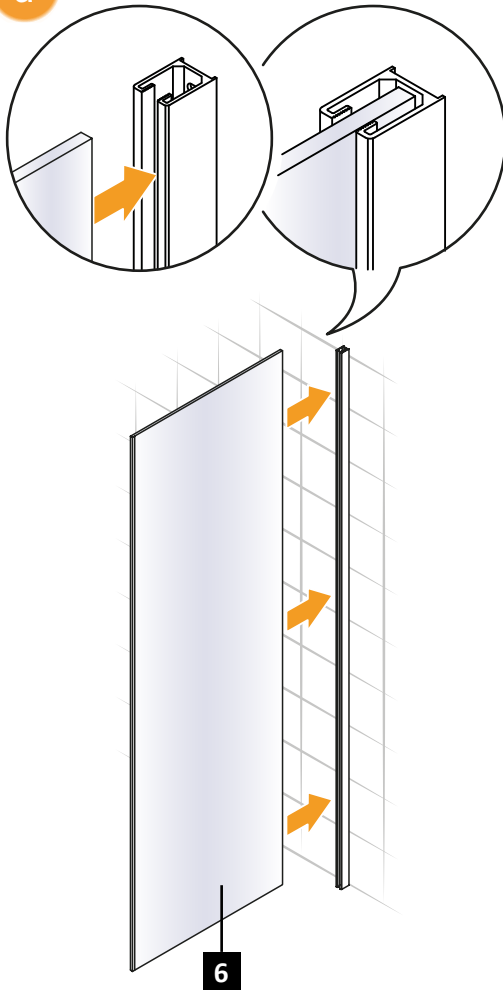

NEW MODUS / BLACK / WHITE

1

f

g

h

i

2

WYMIAR	A	B	C	H
Ścianka 1				
80x200	79,5	-	-	200
90x200	89,5	-	-	200
100x200	99,5	-	-	200
110x200	109,5	-	-	200
120x200	119,5	-	-	200
130x200	129,5	-	-	200
140x200	139,5	-	-	200
Ścianka 2				
80x200	-	79-80,5	-	200
90x200	-	89-90,5	-	200
100x200	-	99-100,5	-	200
110x200	-	109-110,5	-	200
120x200	-	119-120,5	-	200
Ścianka 3				
30x200	-	-	30	200
50x200	-	-	50	200
70x200	-	-	70	200

Active Shield
INSIDE

a

b

a

b

c

d

5

d

9

10

a

b

24H