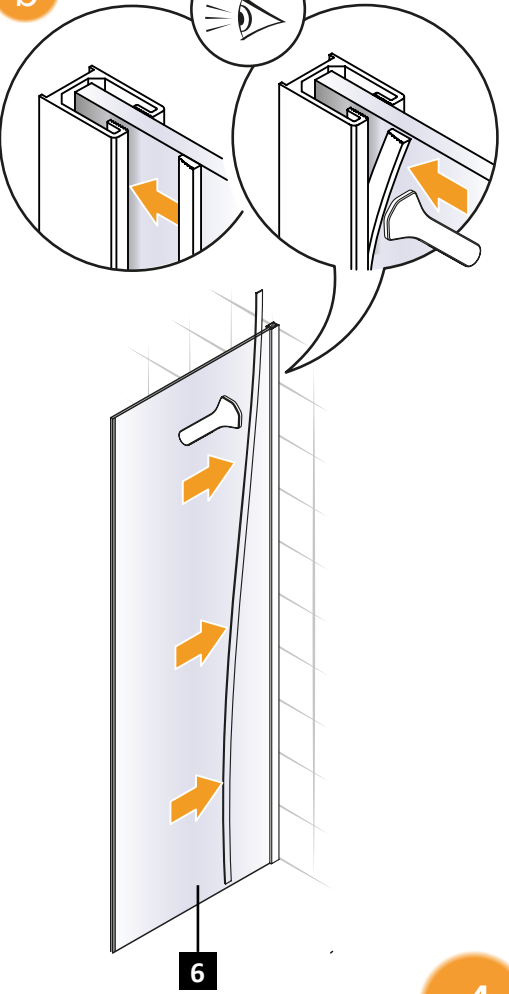

NEW MODUS / BLACK / WHITE

1

f

g

h

i

2

WYMIAR	A	B	C	H
Ścianka 1				
80x200	79,5	-	-	200
90x200	89,5	-	-	200
100x200	99,5	-	-	200
110x200	109,5	-	-	200
120x200	119,5	-	-	200
130x200	129,5	-	-	200
140x200	139,5	-	-	200
Ścianka 2				
80x200	-	79-80,5	-	200
90x200	-	89-90,5	-	200
100x200	-	99-100,5	-	200
110x200	-	109-110,5	-	200
120x200	-	119-120,5	-	200
Ścianka 3				
30x200	-	-	30	200
50x200	-	-	50	200
70x200	-	-	70	200

Active Shield
INSIDE

a

b

a

b

c

d

5