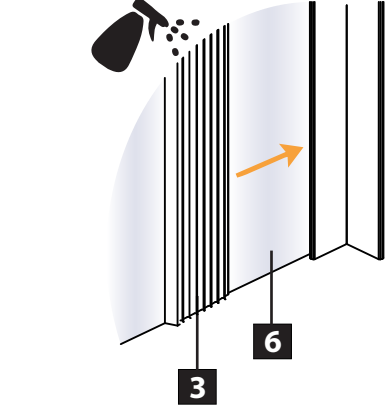

NEW MODUS / BLACK / WHITE

1

f

g

h

i

2

WYMIAR	A	B	C	H
Ścianka 1				
80x200	79,5	-	-	200
90x200	89,5	-	-	200
100x200	99,5	-	-	200
110x200	109,5	-	-	200
120x200	119,5	-	-	200
130x200	129,5	-	-	200
140x200	139,5	-	-	200
Ścianka 2				
80x200	-	79-80,5	-	200
90x200	-	89-90,5	-	200
100x200	-	99-100,5	-	200
110x200	-	109-110,5	-	200
120x200	-	119-120,5	-	200
Ścianka 3				
30x200	-	-	30	200
50x200	-	-	50	200
70x200	-	-	70	200

Active Shield
INSIDE

a

b

a

b

c

d

5