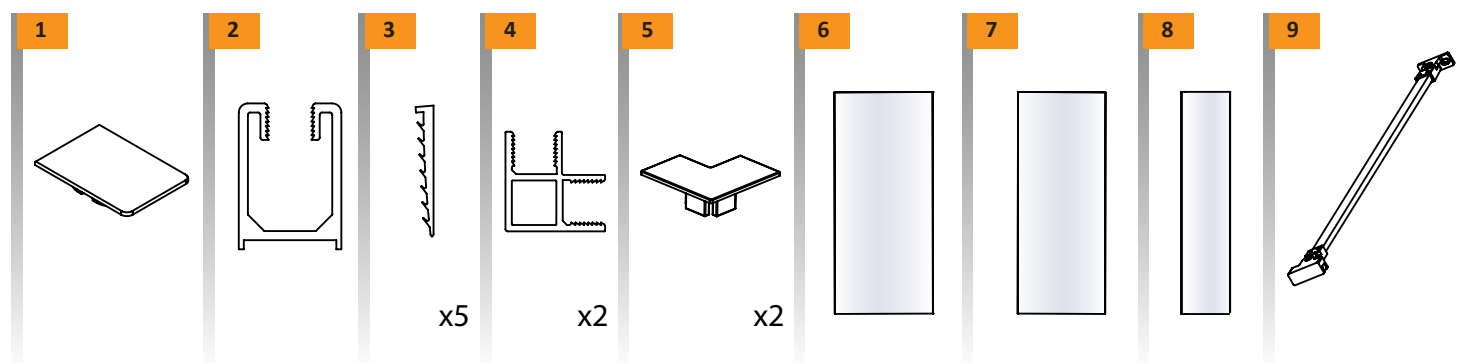

NEW MODUS / BLACK / WHITE

1

f

g

h

i

2

WYMIAR	A	B	C	H
Ścianka 1				
80x200	79,5	-	-	200
90x200	89,5	-	-	200
100x200	99,5	-	-	200
110x200	109,5	-	-	200
120x200	119,5	-	-	200
130x200	129,5	-	-	200
140x200	139,5	-	-	200
Ścianka 2				
80x200	-	79-80,5	-	200
90x200	-	89-90,5	-	200
100x200	-	99-100,5	-	200
110x200	-	109-110,5	-	200
120x200	-	119-120,5	-	200
Ścianka 3				
30x200	-	-	30	200
50x200	-	-	50	200
70x200	-	-	70	200

Active Shield
INSIDE

a

b

a

b

c

d

5