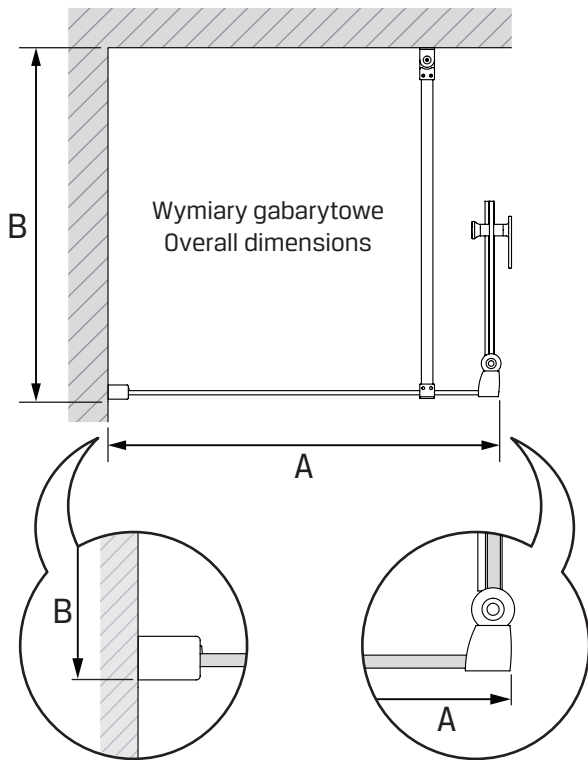

# NEW SOLEO COLOR

1

a

b

c

d

2

Drzwi LEWE / LEFT Door

Drzwi PRAWE / RIGHT Door

**TABELA NIE DOTYCZY KABIN NA WYMIAR!  
THE TABLE DOES NOT INCLUDE CUSTOM-MADE ENCLOSURES!**

Specyfikacja techniczna **Kabin Na Wymiar** znajduje się w potwierdzeniu zamówienia.  
The technical specification of the **Custom-Made Cabin** can be found in the order confirmation.

	Wymiary gabarytowe Overall dimensions		Wymiary do osi szyby Dimensions to the pane axis
	A	B	X1
50x195	49,5-51	max 120	48,9-50,4
60x195	59,5-61	max 120	58,9-60,4
70x195	69,5-71	max 120	68,9-70,4
80x195	79,5-81	max 120	78,9-80,4
90x195	89,5-91	max 120	88,9-90,4
100x195	99,5-101	max 120	98,9-100,4
110x195	109,5-110	max 120	108,9-109,4
120x195	119,5-120	max 120	118,9-119,4