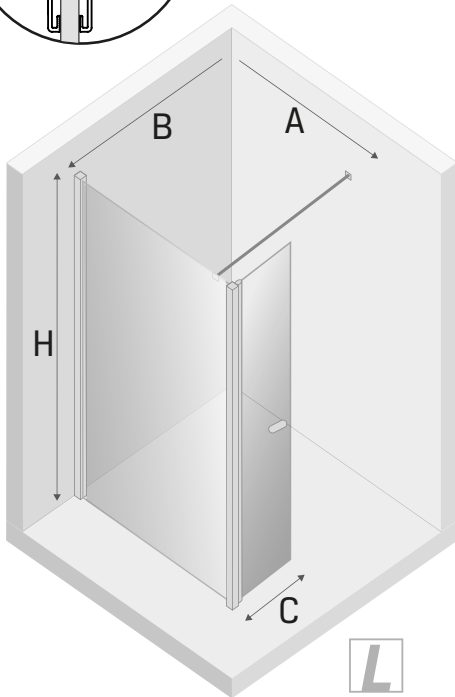

# NEW SOLEO COLOR

1

a

b

c

d

2

Drzwi LEWE / LEFT Door

Drzwi PRAWE / RIGHT Door

**TABELA NIE DOTYCZY KABIN NA WYMIAR!  
THE TABLE DOES NOT INCLUDE CUSTOM-MADE ENCLOSURES!**

Specyfikacja techniczna **Kabin Na Wymiar** znajduje się w potwierdzeniu zamówienia.  
The technical specification of the **Custom-Made Cabin** can be found in the order confirmation.

	Wymiary gabarytowe Overall dimensions		Wymiary do osi szyby Dimensions to the pane axis
	A	B	X1
50x195	49,5-51	max 120	48,9-50,4
60x195	59,5-61	max 120	58,9-60,4
70x195	69,5-71	max 120	68,9-70,4
80x195	79,5-81	max 120	78,9-80,4
90x195	89,5-91	max 120	88,9-90,4
100x195	99,5-101	max 120	98,9-100,4
110x195	109,5-110	max 120	108,9-109,4
120x195	119,5-120	max 120	118,9-119,4