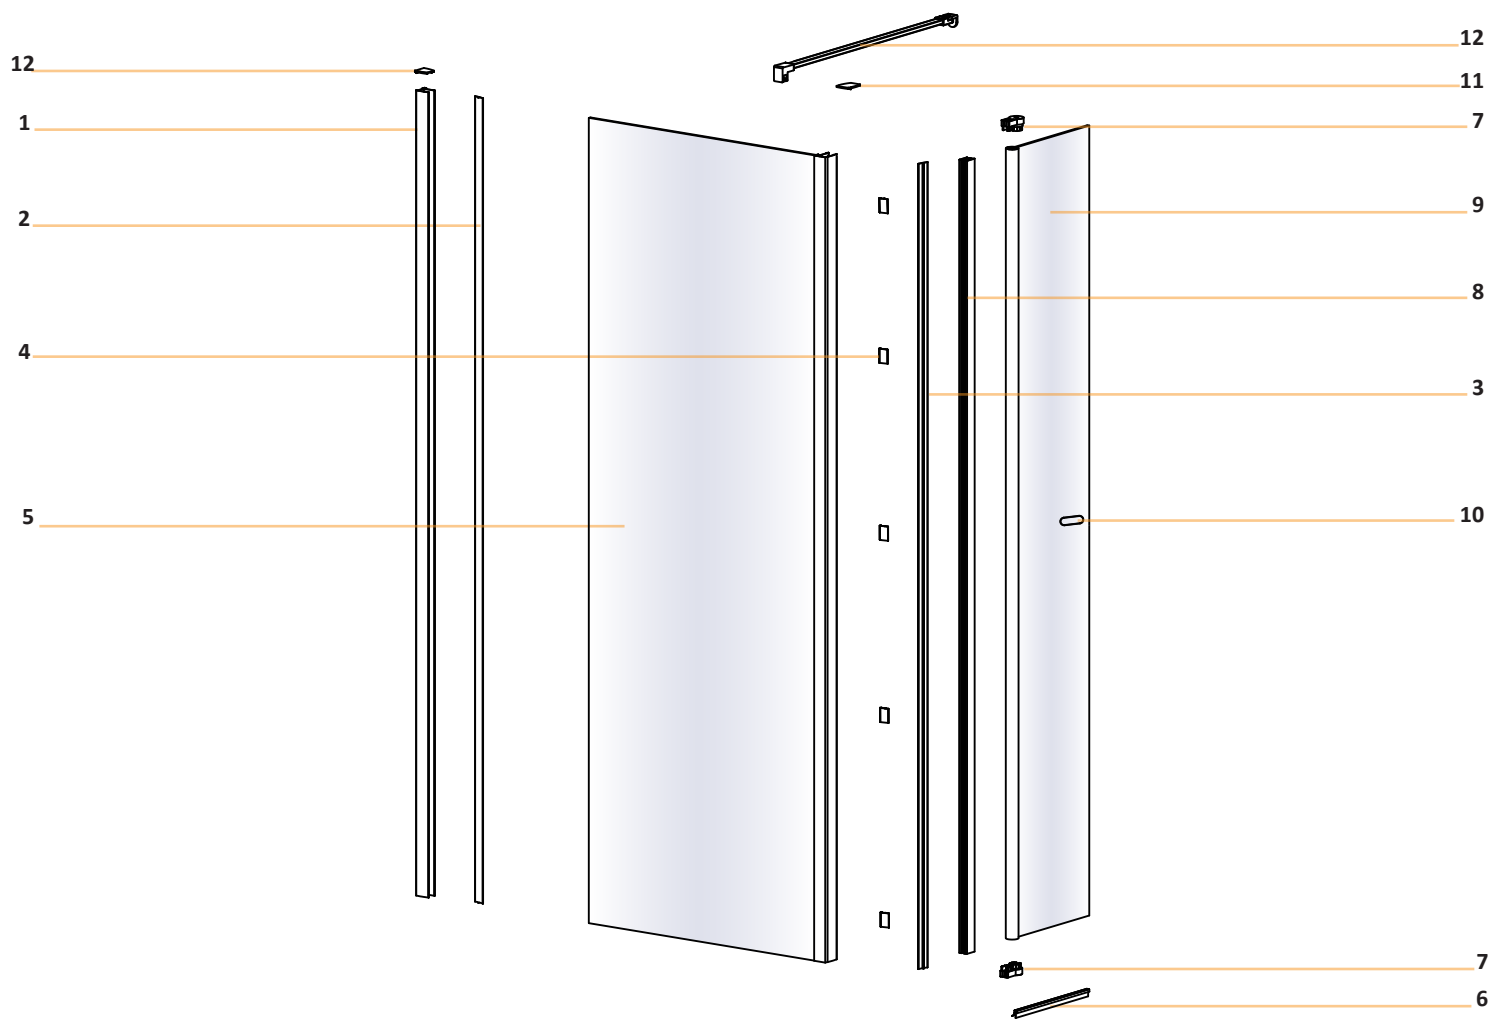

# NEW SOLEO COLOR

1

a

b

c

d

2

Drzwi LEWE / LEFT Door

Drzwi PRAWE / RIGHT Door

**TABELA NIE DOTYCZY KABIN NA WYMIAR!  
THE TABLE DOES NOT INCLUDE CUSTOM-MADE ENCLOSURES!**

Specyfikacja techniczna **Kabin Na Wymiar** znajduje się w potwierdzeniu zamówienia.  
The technical specification of the **Custom-Made Cabin** can be found in the order confirmation.

	Wymiary gabarytowe Overall dimensions		Wymiary do osi szyby Dimensions to the pane axis
	A	B	X1
50x195	49,5-51	max 120	48,9-50,4
60x195	59,5-61	max 120	58,9-60,4
70x195	69,5-71	max 120	68,9-70,4
80x195	79,5-81	max 120	78,9-80,4
90x195	89,5-91	max 120	88,9-90,4
100x195	99,5-101	max 120	98,9-100,4
110x195	109,5-110	max 120	108,9-109,4
120x195	119,5-120	max 120	118,9-119,4