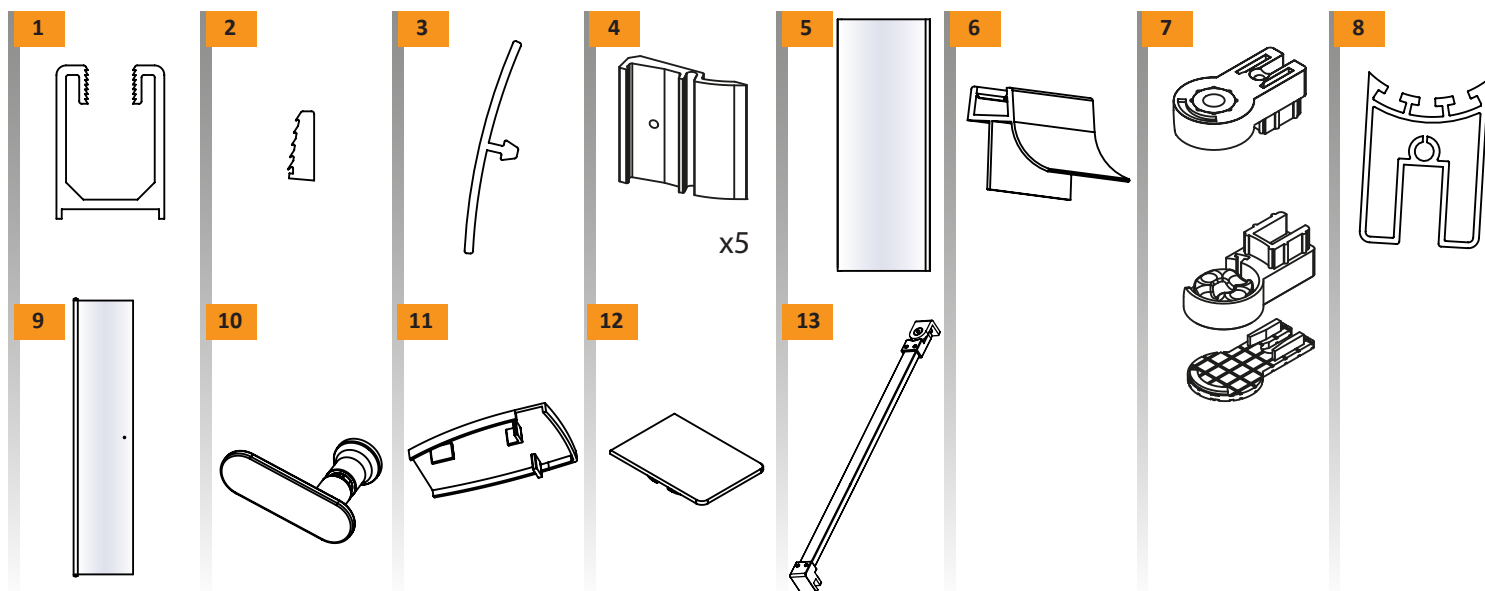

# NEW SOLEO COLOR

1

a

b

c

d

2

Drzwi LEWE / LEFT Door

Drzwi PRAWE / RIGHT Door

**TABELA NIE DOTYCZY KABIN NA WYMIAR!  
THE TABLE DOES NOT INCLUDE CUSTOM-MADE ENCLOSURES!**

Specyfikacja techniczna **Kabin Na Wymiar** znajduje się w potwierdzeniu zamówienia.  
The technical specification of the **Custom-Made Cabin** can be found in the order confirmation.