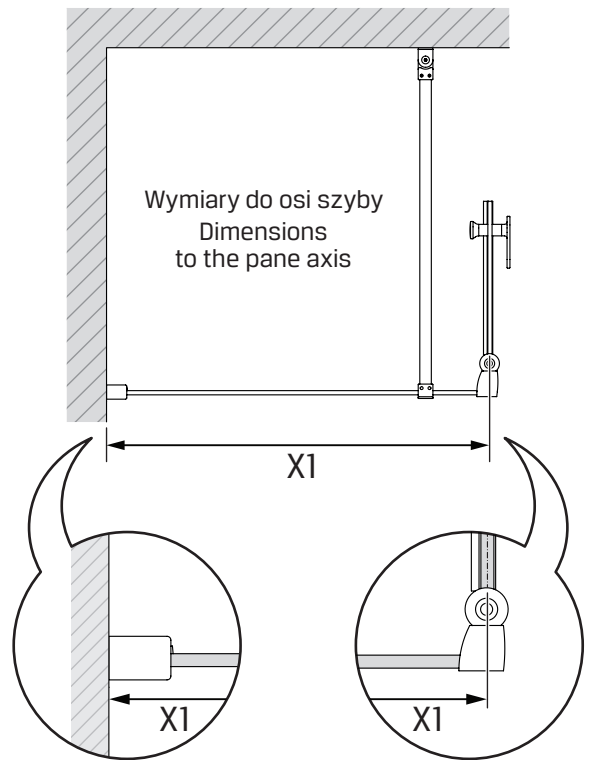

# NEW SOLEO COLOR

1

a

b

c

d

2

Drzwi LEWE / LEFT Door

Drzwi PRAWE / RIGHT Door

**TABELA NIE DOTYCZY KABIN NA WYMIAR!  
THE TABLE DOES NOT INCLUDE CUSTOM-MADE ENCLOSURES!**

Specyfikacja techniczna **Kabin Na Wymiar** znajduje się w potwierdzeniu zamówienia.  
The technical specification of the **Custom-Made Cabin** can be found in the order confirmation.

	Wymiary gabarytowe Overall dimensions		Wymiary do osi szyby Dimensions to the pane axis
	A	B	X1
50x195	49,5-51	max 120	48,9-50,4
60x195	59,5-61	max 120	58,9-60,4
70x195	69,5-71	max 120	68,9-70,4
80x195	79,5-81	max 120	78,9-80,4
90x195	89,5-91	max 120	88,9-90,4
100x195	99,5-101	max 120	98,9-100,4
110x195	109,5-110	max 120	108,9-109,4
120x195	119,5-120	max 120	118,9-119,4