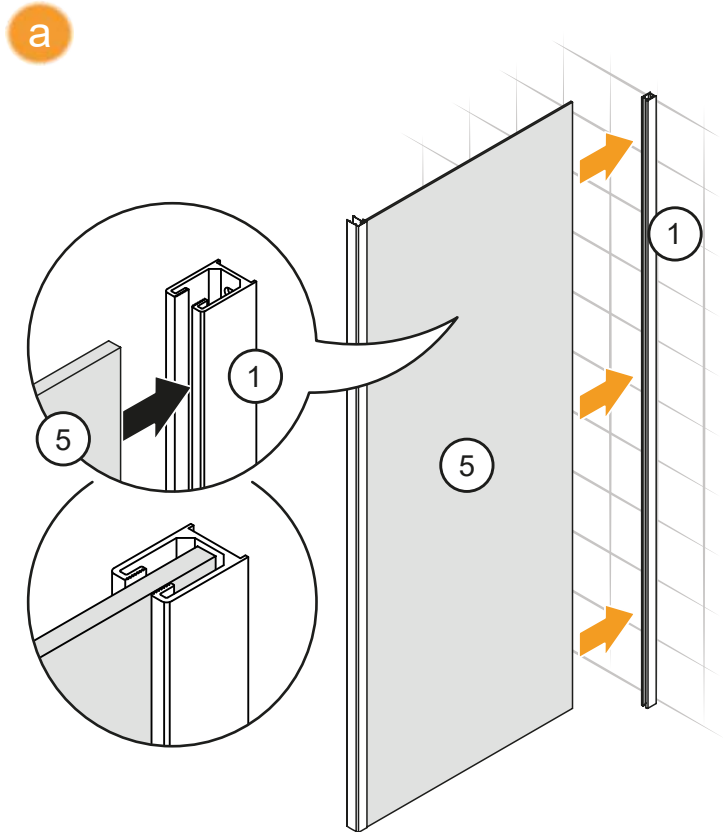

# NEW SOLEO COLOR

1

a

b

c

d

2

Drzwi LEWE / LEFT Door

Drzwi PRAWE / RIGHT Door

**TABELA NIE DOTYCZY KABIN NA WYMIAR!  
THE TABLE DOES NOT INCLUDE CUSTOM-MADE ENCLOSURES!**

Specyfikacja techniczna **Kabin Na Wymiar** znajduje się w potwierdzeniu zamówienia.  
The technical specification of the **Custom-Made Cabin** can be found in the order confirmation.

	Wymiary gabarytowe Overall dimensions		Wymiary do osi szyby Dimensions to the pane axis
	A	B	X1
50x195	49,5-51	max 120	48,9-50,4
60x195	59,5-61	max 120	58,9-60,4
70x195	69,5-71	max 120	68,9-70,4
80x195	79,5-81	max 120	78,9-80,4
90x195	89,5-91	max 120	88,9-90,4
100x195	99,5-101	max 120	98,9-100,4
110x195	109,5-110	max 120	108,9-109,4
120x195	119,5-120	max 120	118,9-119,4