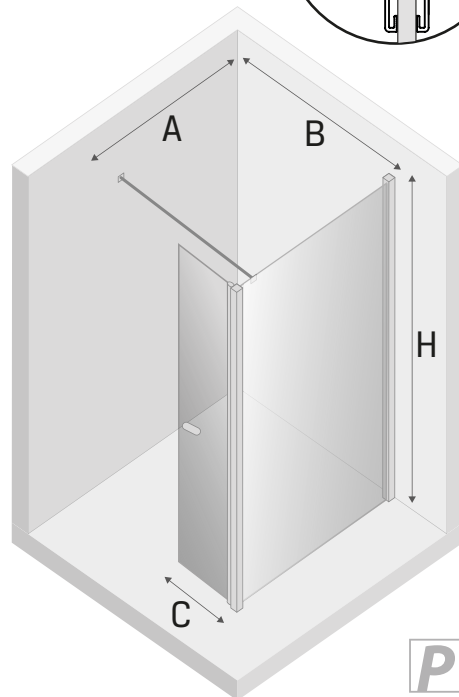

# NEW SOLEO COLOR

1

a

b

c

d

2

Drzwi LEWE / LEFT Door

Drzwi PRAWE / RIGHT Door

**TABELA NIE DOTYCZY KABIN NA WYMIAR!  
THE TABLE DOES NOT INCLUDE CUSTOM-MADE ENCLOSURES!**

Specyfikacja techniczna **Kabin Na Wymiar** znajduje się w potwierdzeniu zamówienia.  
The technical specification of the **Custom-Made Cabin** can be found in the order confirmation.

	Wymiary gabarytowe Overall dimensions		Wymiary do osi szyby Dimensions to the pane axis
	A	B	X1
50x195	49,5-51	max 120	48,9-50,4
60x195	59,5-61	max 120	58,9-60,4
70x195	69,5-71	max 120	68,9-70,4
80x195	79,5-81	max 120	78,9-80,4
90x195	89,5-91	max 120	88,9-90,4
100x195	99,5-101	max 120	98,9-100,4
110x195	109,5-110	max 120	108,9-109,4
120x195	119,5-120	max 120	118,9-119,4