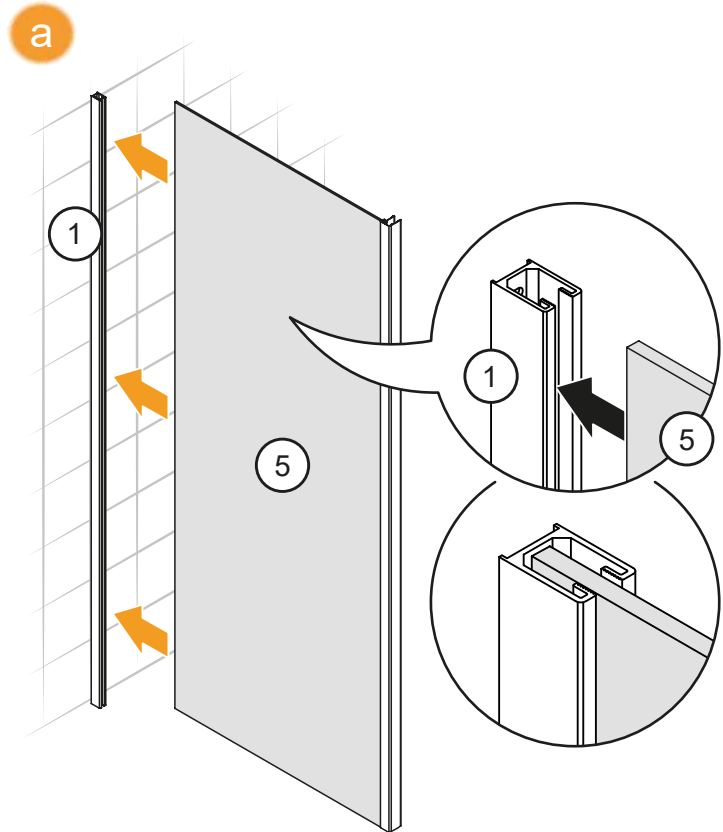

# NEW SOLEO COLOR

1

a

b

c

d

2

Drzwi LEWE / LEFT Door

Drzwi PRAWE / RIGHT Door

**TABELA NIE DOTYCZY KABIN NA WYMIAR!  
THE TABLE DOES NOT INCLUDE CUSTOM-MADE ENCLOSURES!**

Specyfikacja techniczna **Kabin Na Wymiar** znajduje się w potwierdzeniu zamówienia.  
The technical specification of the **Custom-Made Cabin** can be found in the order confirmation.

	Wymiary gabarytowe Overall dimensions		Wymiary do osi szyby Dimensions to the pane axis
	A	B	X1
50x195	49,5-51	max 120	48,9-50,4
60x195	59,5-61	max 120	58,9-60,4
70x195	69,5-71	max 120	68,9-70,4
80x195	79,5-81	max 120	78,9-80,4
90x195	89,5-91	max 120	88,9-90,4
100x195	99,5-101	max 120	98,9-100,4
110x195	109,5-110	max 120	108,9-109,4
120x195	119,5-120	max 120	118,9-119,4