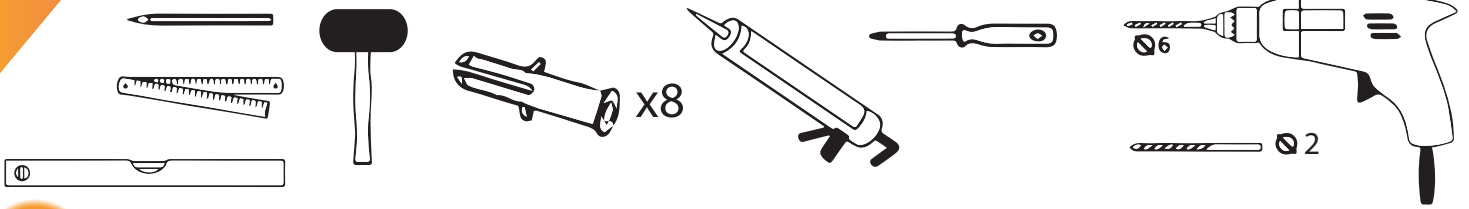

# NEW SOLEO COLOR

1

a

b

c

d

2

Drzwi LEWE / LEFT Door