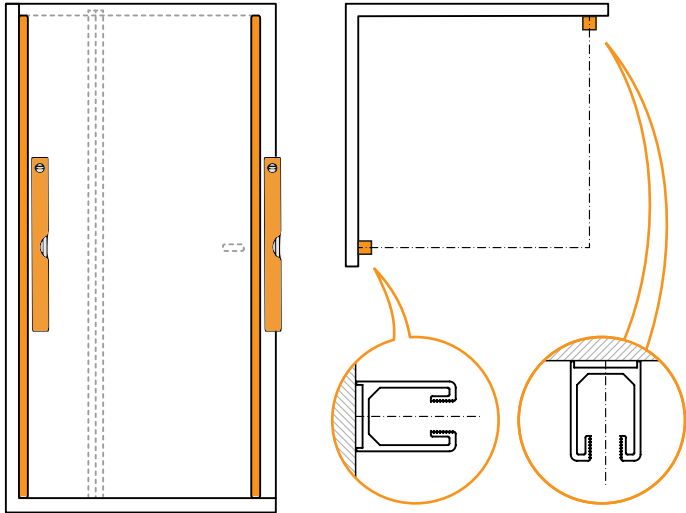

# NEW SOLEO COLOR

1

a

b

c

d

2

Drzwi LEWE / LEFT Door

Drzwi PRAWE / RIGHT Door

**TABELA NIE DOTYCZY KABIN NA WYMIAR!  
THE TABLE DOES NOT INCLUDE CUSTOM-MADE ENCLOSURES!**

Specyfikacja techniczna **Kabin Na Wymiar** znajduje się w potwierdzeniu zamówienia.  
The technical specification of the **Custom-Made Cabin** can be found in the order confirmation.

	Wymiary gabarytowe Overall dimensions		Wymiary do osi szyby Dimensions to the pane axis
	A	B	X1
50x195	49,5-51	max 120	48,9-50,4
60x195	59,5-61	max 120	58,9-60,4
70x195	69,5-71	max 120	68,9-70,4
80x195	79,5-81	max 120	78,9-80,4
90x195	89,5-91	max 120	88,9-90,4
100x195	99,5-101	max 120	98,9-100,4
110x195	109,5-110	max 120	108,9-109,4
120x195	119,5-120	max 120	118,9-119,4