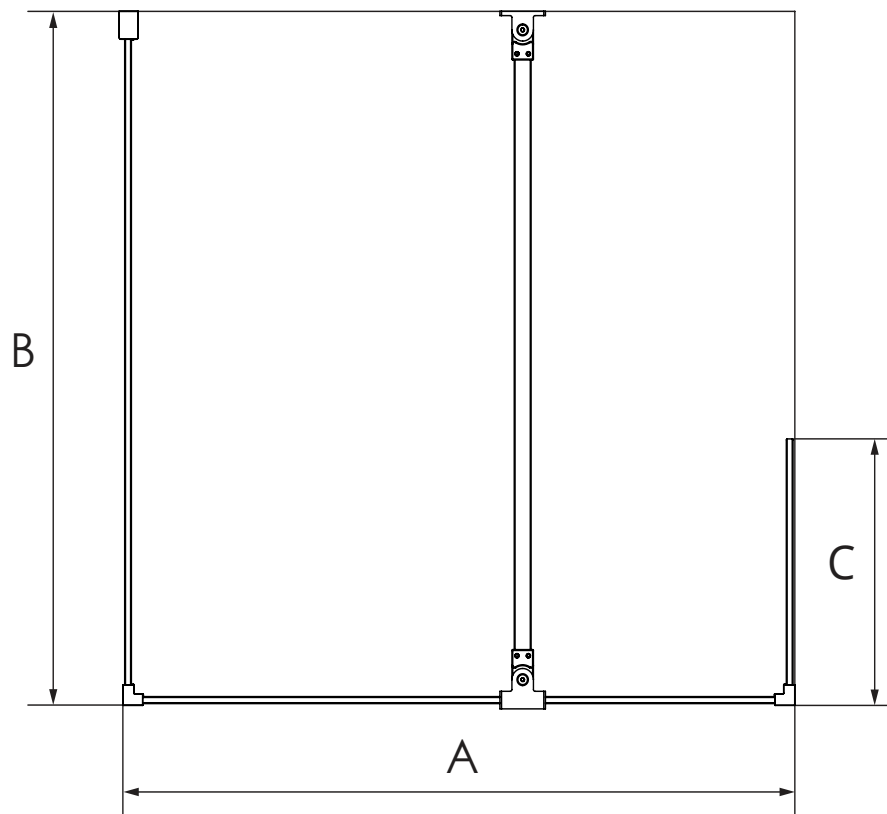

a PROFIL PRZYŚCIENNY

b WSPORNIK

c PROFIL NAROŻNY

d WSPORNIK

TABELA ROZMIARÓW:
CHROME

SYMBOL	WYMIAR	SZKŁO	A	B	C	H
ŚCIANKA 1						
EXK-5482	80x200	czyste 8mm	79,5	-	-	200
EXK-5483	90x200	czyste 8mm	89,5	-	-	200
EXK-5484	100x200	czyste 8mm	99,5	-	-	200
EXK-5485	110x200	czyste 8mm	109,5	-	-	200
EXK-5486	120x200	czyste 8mm	119,5	-	-	200
EXK-5487	130x200	czyste 8mm	129,5	-	-	200
EXK-5488	140x200	czyste 8mm	139,5	-	-	200
ŚCIANKA 2						
EXK-5489	80x200	czyste 8mm	-	79-80,5	-	200
EXK-5490	90x200	czyste 8mm	-	89,-90,5	-	200
EXK-5491	100x200	czyste 8mm	-	99-100,5	-	200
EXK-5492	110x200	czyste 8mm	-	109-110,5	-	200
EXK-5493	120x200	czyste 8mm	-	119-120,5	-	200
ŚCIANKA 3						
EXK-5479	30x200	czyste 8mm	-	-	30	200
EXK-5480	50x200	czyste 8mm	-	-	50	200
EXK-5481	70x200	czyste 8mm	-	-	70	200

TABELA ROZMIARÓW:

WHITE

SYMBOL	WYMIAR	SZKŁO	A	B	C	H
ŚCIANKA 1						
EXK-2255	80x200	czyste 8mm	79,5	-	-	200
EXK-2256	90x200	czyste 8mm	89,5	-	-	200
EXK-2257	100x200	czyste 8mm	99,5	-	-	200
EXK-2258	110x200	czyste 8mm	109,5	-	-	200
EXK-2259	120x200	czyste 8mm	119,5	-	-	200
EXK-2260	130x200	czyste 8mm	129,5	-	-	200
EXK-2261	140x200	czyste 8mm	139,5	-	-	200
ŚCIANKA 2						
EXK-2262	80x200	czyste 8mm	-	79-80,5	-	200
EXK-2263	90x200	czyste 8mm	-	89,-90,5	-	200
EXK-2264	100x200	czyste 8mm	-	99-100,5	-	200
EXK-2265	110x200	czyste 8mm	-	109-110,5	-	200
EXK-2266	120x200	czyste 8mm	-	119-120,5	-	200
ŚCIANKA 3						
EXK-2236	30x200	czyste 8mm	-	-	30	200
EXK-2237	50x200	czyste 8mm	-	-	50	200
EXK-2238	70x200	czyste 8mm	-	-	70	200