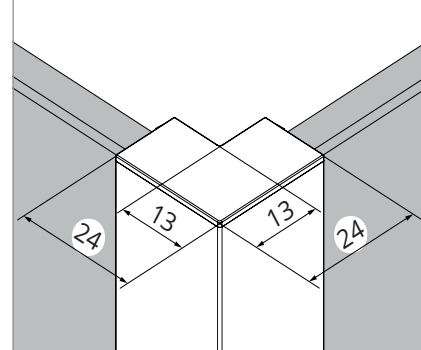

a PROFIL PRZYŚCIENNY

b WSPORNIK

c PROFIL NAROŻNY

d WSPORNIK

TABELA ROZMIARÓW:
CHROME

SYMBOL	WYMIAR	SZKŁO	A	B	C	H
ŚCIANKA 1						
EXK-5482	80x200	czyste 8mm	79,5	-	-	200
EXK-5483	90x200	czyste 8mm	89,5	-	-	200
EXK-5484	100x200	czyste 8mm	99,5	-	-	200
EXK-5485	110x200	czyste 8mm	109,5	-	-	200
EXK-5486	120x200	czyste 8mm	119,5	-	-	200
EXK-5487	130x200	czyste 8mm	129,5	-	-	200
EXK-5488	140x200	czyste 8mm	139,5	-	-	200
ŚCIANKA 2						
EXK-5489	80x200	czyste 8mm	-	79-80,5	-	200
EXK-5490	90x200	czyste 8mm	-	89,-90,5	-	200
EXK-5491	100x200	czyste 8mm	-	99-100,5	-	200
EXK-5492	110x200	czyste 8mm	-	109-110,5	-	200
EXK-5493	120x200	czyste 8mm	-	119-120,5	-	200
ŚCIANKA 3						
EXK-5479	30x200	czyste 8mm	-	-	30	200
EXK-5480	50x200	czyste 8mm	-	-	50	200
EXK-5481	70x200	czyste 8mm	-	-	70	200

TABELA ROZMIARÓW:

WHITE

SYMBOL	WYMIAR	SZKŁO	A	B	C	H
ŚCIANKA 1						
EXK-2255	80x200	czyste 8mm	79,5	-	-	200
EXK-2256	90x200	czyste 8mm	89,5	-	-	200
EXK-2257	100x200	czyste 8mm	99,5	-	-	200
EXK-2258	110x200	czyste 8mm	109,5	-	-	200
EXK-2259	120x200	czyste 8mm	119,5	-	-	200
EXK-2260	130x200	czyste 8mm	129,5	-	-	200
EXK-2261	140x200	czyste 8mm	139,5	-	-	200
ŚCIANKA 2						
EXK-2262	80x200	czyste 8mm	-	79-80,5	-	200
EXK-2263	90x200	czyste 8mm	-	89,-90,5	-	200
EXK-2264	100x200	czyste 8mm	-	99-100,5	-	200
EXK-2265	110x200	czyste 8mm	-	109-110,5	-	200
EXK-2266	120x200	czyste 8mm	-	119-120,5	-	200
ŚCIANKA 3						
EXK-2236	30x200	czyste 8mm	-	-	30	200
EXK-2237	50x200	czyste 8mm	-	-	50	200
EXK-2238	70x200	czyste 8mm	-	-	70	200