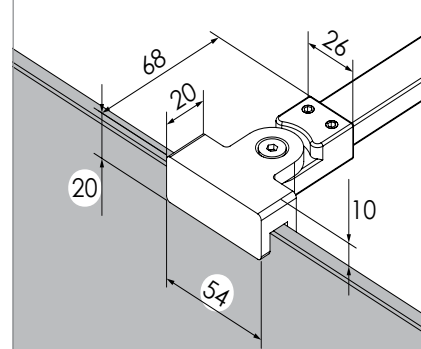

a PROFIL PRZYŚCIENNY

b WSPORNIK

c PROFIL NAROŻNY

d WSPORNIK

TABELA ROZMIARÓW:
CHROME

SYMBOL	WYMIAR	SZKŁO	A	B	C	H
ŚCIANKA 1						
EXK-5482	80x200	czyste 8mm	79,5	-	-	200
EXK-5483	90x200	czyste 8mm	89,5	-	-	200
EXK-5484	100x200	czyste 8mm	99,5	-	-	200
EXK-5485	110x200	czyste 8mm	109,5	-	-	200
EXK-5486	120x200	czyste 8mm	119,5	-	-	200
EXK-5487	130x200	czyste 8mm	129,5	-	-	200
EXK-5488	140x200	czyste 8mm	139,5	-	-	200
ŚCIANKA 2						
EXK-5489	80x200	czyste 8mm	-	79-80,5	-	200
EXK-5490	90x200	czyste 8mm	-	89,-90,5	-	200
EXK-5491	100x200	czyste 8mm	-	99-100,5	-	200
EXK-5492	110x200	czyste 8mm	-	109-110,5	-	200
EXK-5493	120x200	czyste 8mm	-	119-120,5	-	200
ŚCIANKA 3						
EXK-5479	30x200	czyste 8mm	-	-	30	200
EXK-5480	50x200	czyste 8mm	-	-	50	200
EXK-5481	70x200	czyste 8mm	-	-	70	200

TABELA ROZMIARÓW:

WHITE

SYMBOL	WYMIAR	SZKŁO	A	B	C	H
ŚCIANKA 1						
EXK-2255	80x200	czyste 8mm	79,5	-	-	200
EXK-2256	90x200	czyste 8mm	89,5	-	-	200
EXK-2257	100x200	czyste 8mm	99,5	-	-	200
EXK-2258	110x200	czyste 8mm	109,5	-	-	200
EXK-2259	120x200	czyste 8mm	119,5	-	-	200
EXK-2260	130x200	czyste 8mm	129,5	-	-	200
EXK-2261	140x200	czyste 8mm	139,5	-	-	200
ŚCIANKA 2						
EXK-2262	80x200	czyste 8mm	-	79-80,5	-	200
EXK-2263	90x200	czyste 8mm	-	89,-90,5	-	200
EXK-2264	100x200	czyste 8mm	-	99-100,5	-	200
EXK-2265	110x200	czyste 8mm	-	109-110,5	-	200
EXK-2266	120x200	czyste 8mm	-	119-120,5	-	200
ŚCIANKA 3						
EXK-2236	30x200	czyste 8mm	-	-	30	200
EXK-2237	50x200	czyste 8mm	-	-	50	200
EXK-2238	70x200	czyste 8mm	-	-	70	200