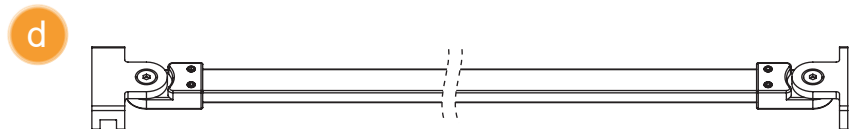

# NEW MODUS / BLACK / WHITE

1

f

g

h

i

2

WYMIAR	A	B	H
50x200	47,5-49	max 120	200
60x200	57,5-59	max 120	200
70x200	67,5-69	max 120	200
80x200	77,5-79	max 120	200
90x200	87,5-89	max 120	200
100x200	97,5-99	max 120	200
110x200	107,5-109	max 120	200
120x200	117,5-119	max 120	200
130x200	127,5-129	max 120	200
140x200	137,5-139	max 120	200
150x200	147,5-149	max 120	200
160x200	157,5-159	max 120	200