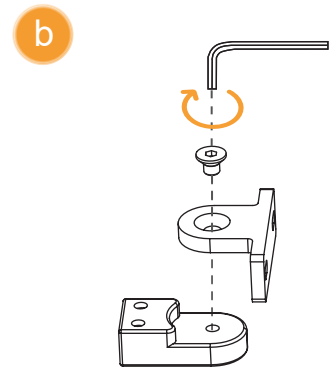

# NEW MODUS / BLACK / WHITE

1

f

g

h

i

2

WYMIAR	A	B	H
50x200	47,5-49	max 120	200
60x200	57,5-59	max 120	200
70x200	67,5-69	max 120	200
80x200	77,5-79	max 120	200
90x200	87,5-89	max 120	200
100x200	97,5-99	max 120	200
110x200	107,5-109	max 120	200
120x200	117,5-119	max 120	200
130x200	127,5-129	max 120	200
140x200	137,5-139	max 120	200
150x200	147,5-149	max 120	200
160x200	157,5-159	max 120	200