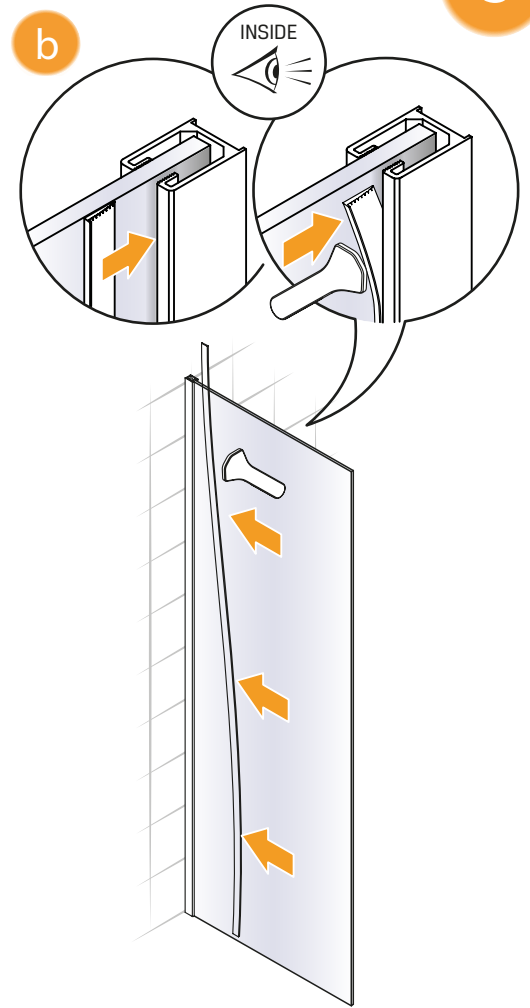

# NEW MODUS / BLACK / WHITE

1

f

g

h

i

2

WYMIAR	A	B	H
50x200	47,5-49	max 120	200
60x200	57,5-59	max 120	200
70x200	67,5-69	max 120	200
80x200	77,5-79	max 120	200
90x200	87,5-89	max 120	200
100x200	97,5-99	max 120	200
110x200	107,5-109	max 120	200
120x200	117,5-119	max 120	200
130x200	127,5-129	max 120	200
140x200	137,5-139	max 120	200
150x200	147,5-149	max 120	200
160x200	157,5-159	max 120	200