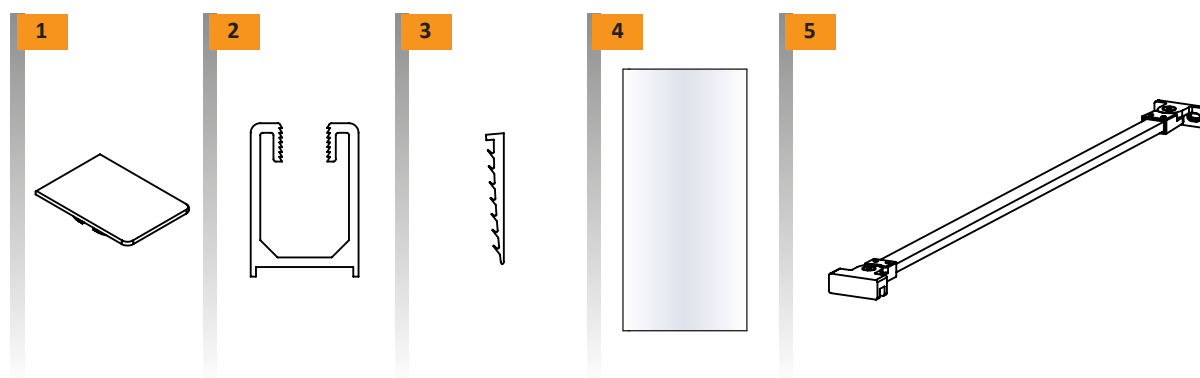

# NEW MODUS / BLACK / WHITE

1

f

g

h

i

2

WYMIAR	A	B	H
50x200	47,5-49	max 120	200
60x200	57,5-59	max 120	200
70x200	67,5-69	max 120	200
80x200	77,5-79	max 120	200
90x200	87,5-89	max 120	200
100x200	97,5-99	max 120	200
110x200	107,5-109	max 120	200
120x200	117,5-119	max 120	200
130x200	127,5-129	max 120	200
140x200	137,5-139	max 120	200
150x200	147,5-149	max 120	200
160x200	157,5-159	max 120	200