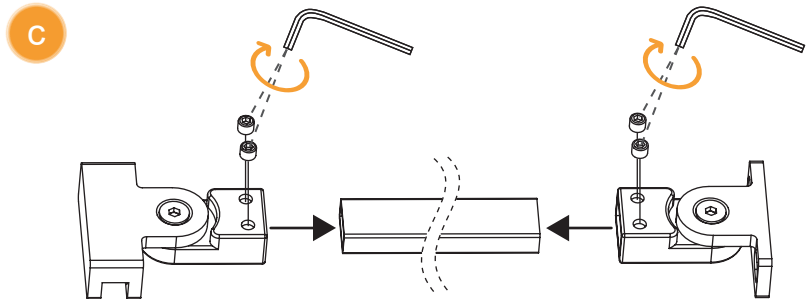

# NEW MODUS / BLACK / WHITE

1

f

g

h

i

2

WYMIAR	A	B	H
50x200	47,5-49	max 120	200
60x200	57,5-59	max 120	200
70x200	67,5-69	max 120	200
80x200	77,5-79	max 120	200
90x200	87,5-89	max 120	200
100x200	97,5-99	max 120	200
110x200	107,5-109	max 120	200
120x200	117,5-119	max 120	200
130x200	127,5-129	max 120	200
140x200	137,5-139	max 120	200
150x200	147,5-149	max 120	200
160x200	157,5-159	max 120	200