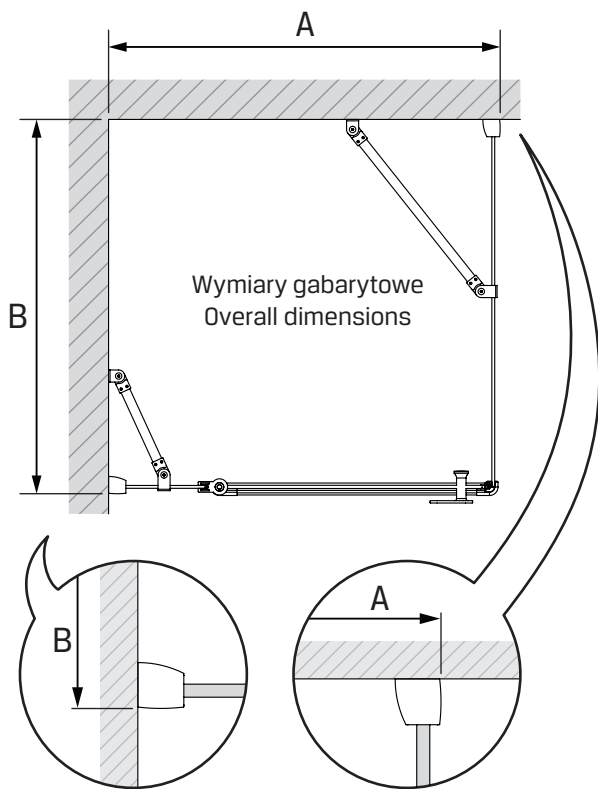

NEW SOLEO

1

2

L
Drzwi LEWE
LEFT Door

Strona 3
Page 3

R
Drzwi prawe
RIGHT Door

Strona 4
Page 4

**TABELA NIE DOTYCZY KABIN NA WYMIAR!
THE TABLE DOES NOT INCLUDE CUSTOM-MADE ENCLOSURES!**

Specyfikacja techniczna **Kabin Na Wymiar** znajduje się w potwierdzeniu zamówienia.
The technical specification of the **Custom-Made Cabin** can be found in the order confirmation.

	Wymiary gabarytowe Overall dimensions		Wymiary do osi szyby Dimensions to the pane axis	
	A	B	X1	X2
90x70x195	89,5-90,7	68,5-70	88,2-89,7	67,2-68,7
90x80x195	89,5-90,7	78,5-80	88,2-89,7	77,2-78,7
90x90x195	89,5-90,7	88,5-90	88,2-89,7	87,2-88,7
90x100x195	89,5-90,7	98,5-100	88,2-89,7	97,2-98,7
90x110x195	89,5-90,7	108,5-110	88,2-89,7	107,2-108,7
90x120x195	89,5-90,7	118,5-120	88,2-89,7	117,2-118,7
100x70x195	99,5-100,7	68,5-70	98,2-99,7	67,2-68,7
100x80x195	99,5-100,7	78,5-80	98,2-99,7	77,2-78,7
100x90x195	99,5-100,7	88,5-90	98,2-99,7	87,2-88,7
100x100x195	99,5-100,7	98,5-100	98,2-99,7	97,2-98,7
100x110x195	99,5-100,7	108,5-110	98,2-99,7	107,2-108,7
100x120x195	99,5-100,7	118,5-120	98,2-99,7	117,2-118,7

	Wymiary gabarytowe Overall dimensions		Wymiary do osi szyby Dimensions to the pane axis	
	A	B	X1	X2
110x70x195	109,5-110,7	68,5-70	108,2-109,7	67,2-68,7
110x80x195	109,5-110,7	78,5-80	108,2-109,7	77,2-78,7
110x90x195	109,5-110,7	88,5-90	108,2-109,7	87,2-88,7
110x100x195	109,5-110,7	98,5-100	108,2-109,7	97,2-98,7
110x110x195	109,5-110,7	108,5-110	108,2-109,7	107,2-108,7
110x120x195	109,5-110,7	118,5-120	108,2-109,7	117,2-118,7
120x70x195	119,5-120,7	68,5-70	118,2-119,7	67,2-68,7
120x80x195	119,5-120,7	78,5-80	118,2-119,7	77,2-78,7
120x90x195	119,5-120,7	88,5-90	118,2-119,7	87,2-88,7
120x100x195	119,5-120,7	98,5-100	118,2-119,7	97,2-98,7
120x110x195	119,5-120,7	108,5-110	118,2-119,7	107,2-108,7
120x120x195	119,5-120,7	118,5-120	118,2-119,7	117,2-118,7