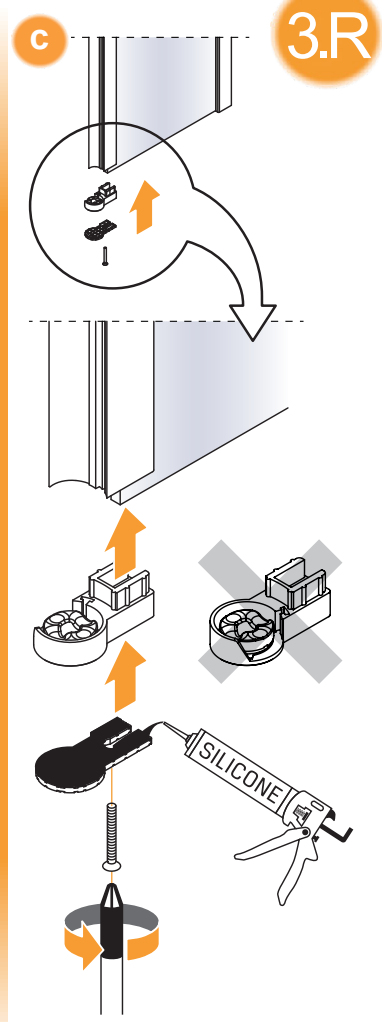

	Wymiary gabarytowe Overall dimensions		Wymiary do osi szyby Dimensions to the pane axis	
	A	B	X1	X2
110x70x195	109,5-110,7	68,5-70	108,2-109,7	67,2-68,7
110x80x195	109,5-110,7	78,5-80	108,2-109,7	77,2-78,7
110x90x195	109,5-110,7	88,5-90	108,2-109,7	87,2-88,7
110x100x195	109,5-110,7	98,5-100	108,2-109,7	97,2-98,7
110x110x195	109,5-110,7	108,5-110	108,2-109,7	107,2-108,7
110x120x195	109,5-110,7	118,5-120	108,2-109,7	117,2-118,7
120x70x195	119,5-120,7	68,5-70	118,2-119,7	67,2-68,7
120x80x195	119,5-120,7	78,5-80	118,2-119,7	77,2-78,7
120x90x195	119,5-120,7	88,5-90	118,2-119,7	87,2-88,7
120x100x195	119,5-120,7	98,5-100	118,2-119,7	97,2-98,7
120x110x195	119,5-120,7	108,5-110	118,2-119,7	107,2-108,7
120x120x195	119,5-120,7	118,5-120	118,2-119,7	117,2-118,7

3.L

Drzwi LEWE
LEFT Door

Drzwi PRAWE
RIGHT Door

4

5

8

a

b