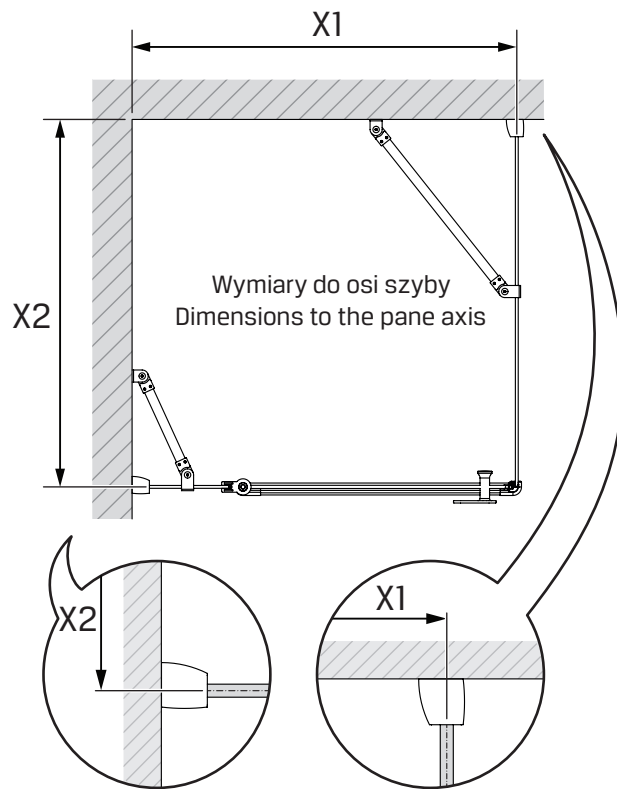

NEW SOLEO

1

2

L
Drzwi LEWE
LEFT Door

Strona 3
Page 3

R
Drzwi prawe
RIGHT Door

Strona 4
Page 4

**TABELA NIE DOTYCZY KABIN NA WYMIAR!
THE TABLE DOES NOT INCLUDE CUSTOM-MADE ENCLOSURES!**

Specyfikacja techniczna **Kabin Na Wymiar** znajduje się w potwierdzeniu zamówienia.
The technical specification of the **Custom-Made Cabin** can be found in the order confirmation.

	Wymiary gabarytowe Overall dimensions		Wymiary do osi szyby Dimensions to the pane axis	
	A	B	X1	X2
90x70x195	89,5-90,7	68,5-70	88,2-89,7	67,2-68,7
90x80x195	89,5-90,7	78,5-80	88,2-89,7	77,2-78,7
90x90x195	89,5-90,7	88,5-90	88,2-89,7	87,2-88,7
90x100x195	89,5-90,7	98,5-100	88,2-89,7	97,2-98,7
90x110x195	89,5-90,7	108,5-110	88,2-89,7	107,2-108,7
90x120x195	89,5-90,7	118,5-120	88,2-89,7	117,2-118,7
100x70x195	99,5-100,7	68,5-70	98,2-99,7	67,2-68,7
100x80x195	99,5-100,7	78,5-80	98,2-99,7	77,2-78,7
100x90x195	99,5-100,7	88,5-90	98,2-99,7	87,2-88,7
100x100x195	99,5-100,7	98,5-100	98,2-99,7	97,2-98,7
100x110x195	99,5-100,7	108,5-110	98,2-99,7	107,2-108,7
100x120x195	99,5-100,7	118,5-120	98,2-99,7	117,2-118,7

	Wymiary gabarytowe Overall dimensions		Wymiary do osi szyby Dimensions to the pane axis	
	A	B	X1	X2
110x70x195	109,5-110,7	68,5-70	108,2-109,7	67,2-68,7
110x80x195	109,5-110,7	78,5-80	108,2-109,7	77,2-78,7
110x90x195	109,5-110,7	88,5-90	108,2-109,7	87,2-88,7
110x100x195	109,5-110,7	98,5-100	108,2-109,7	97,2-98,7
110x110x195	109,5-110,7	108,5-110	108,2-109,7	107,2-108,7
110x120x195	109,5-110,7	118,5-120	108,2-109,7	117,2-118,7
120x70x195	119,5-120,7	68,5-70	118,2-119,7	67,2-68,7
120x80x195	119,5-120,7	78,5-80	118,2-119,7	77,2-78,7
120x90x195	119,5-120,7	88,5-90	118,2-119,7	87,2-88,7
120x100x195	119,5-120,7	98,5-100	118,2-119,7	97,2-98,7
120x110x195	119,5-120,7	108,5-110	118,2-119,7	107,2-108,7
120x120x195	119,5-120,7	118,5-120	118,2-119,7	117,2-118,7