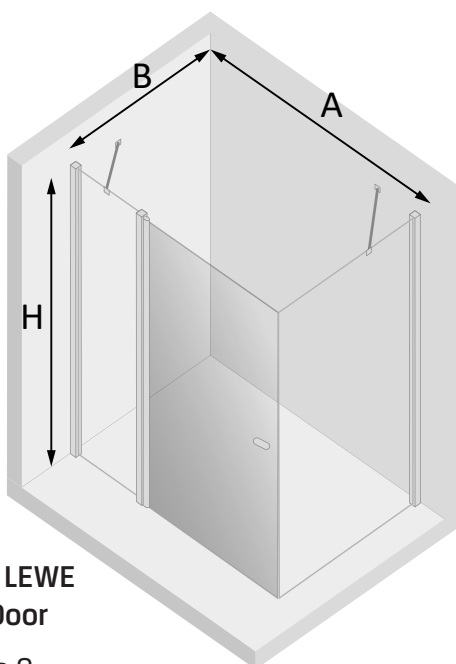

NEW SOLEO

1

2

L
Drzwi LEWE
LEFT Door

Strona 3
Page 3

R
Drzwi prawe
RIGHT Door

Strona 4
Page 4

**TABELA NIE DOTYCZY KABIN NA WYMIAR!
THE TABLE DOES NOT INCLUDE CUSTOM-MADE ENCLOSURES!**

Specyfikacja techniczna **Kabin Na Wymiar** znajduje się w potwierdzeniu zamówienia.
The technical specification of the **Custom-Made Cabin** can be found in the order confirmation.

	Wymiary gabarytowe Overall dimensions		Wymiary do osi szyby Dimensions to the pane axis	
	A	B	X1	X2
90x70x195	89,5-90,7	68,5-70	88,2-89,7	67,2-68,7
90x80x195	89,5-90,7	78,5-80	88,2-89,7	77,2-78,7
90x90x195	89,5-90,7	88,5-90	88,2-89,7	87,2-88,7
90x100x195	89,5-90,7	98,5-100	88,2-89,7	97,2-98,7
90x110x195	89,5-90,7	108,5-110	88,2-89,7	107,2-108,7
90x120x195	89,5-90,7	118,5-120	88,2-89,7	117,2-118,7
100x70x195	99,5-100,7	68,5-70	98,2-99,7	67,2-68,7
100x80x195	99,5-100,7	78,5-80	98,2-99,7	77,2-78,7
100x90x195	99,5-100,7	88,5-90	98,2-99,7	87,2-88,7
100x100x195	99,5-100,7	98,5-100	98,2-99,7	97,2-98,7
100x110x195	99,5-100,7	108,5-110	98,2-99,7	107,2-108,7
100x120x195	99,5-100,7	118,5-120	98,2-99,7	117,2-118,7

	Wymiary gabarytowe Overall dimensions		Wymiary do osi szyby Dimensions to the pane axis	
	A	B	X1	X2
110x70x195	109,5-110,7	68,5-70	108,2-109,7	67,2-68,7
110x80x195	109,5-110,7	78,5-80	108,2-109,7	77,2-78,7
110x90x195	109,5-110,7	88,5-90	108,2-109,7	87,2-88,7
110x100x195	109,5-110,7	98,5-100	108,2-109,7	97,2-98,7
110x110x195	109,5-110,7	108,5-110	108,2-109,7	107,2-108,7
110x120x195	109,5-110,7	118,5-120	108,2-109,7	117,2-118,7
120x70x195	119,5-120,7	68,5-70	118,2-119,7	67,2-68,7
120x80x195	119,5-120,7	78,5-80	118,2-119,7	77,2-78,7
120x90x195	119,5-120,7	88,5-90	118,2-119,7	87,2-88,7
120x100x195	119,5-120,7	98,5-100	118,2-119,7	97,2-98,7
120x110x195	119,5-120,7	108,5-110	118,2-119,7	107,2-108,7
120x120x195	119,5-120,7	118,5-120	118,2-119,7	117,2-118,7

3.L

Drzwi LEWE
LEFT Door

Drzwi PRAWE
RIGHT Door

4

5

8

a

b