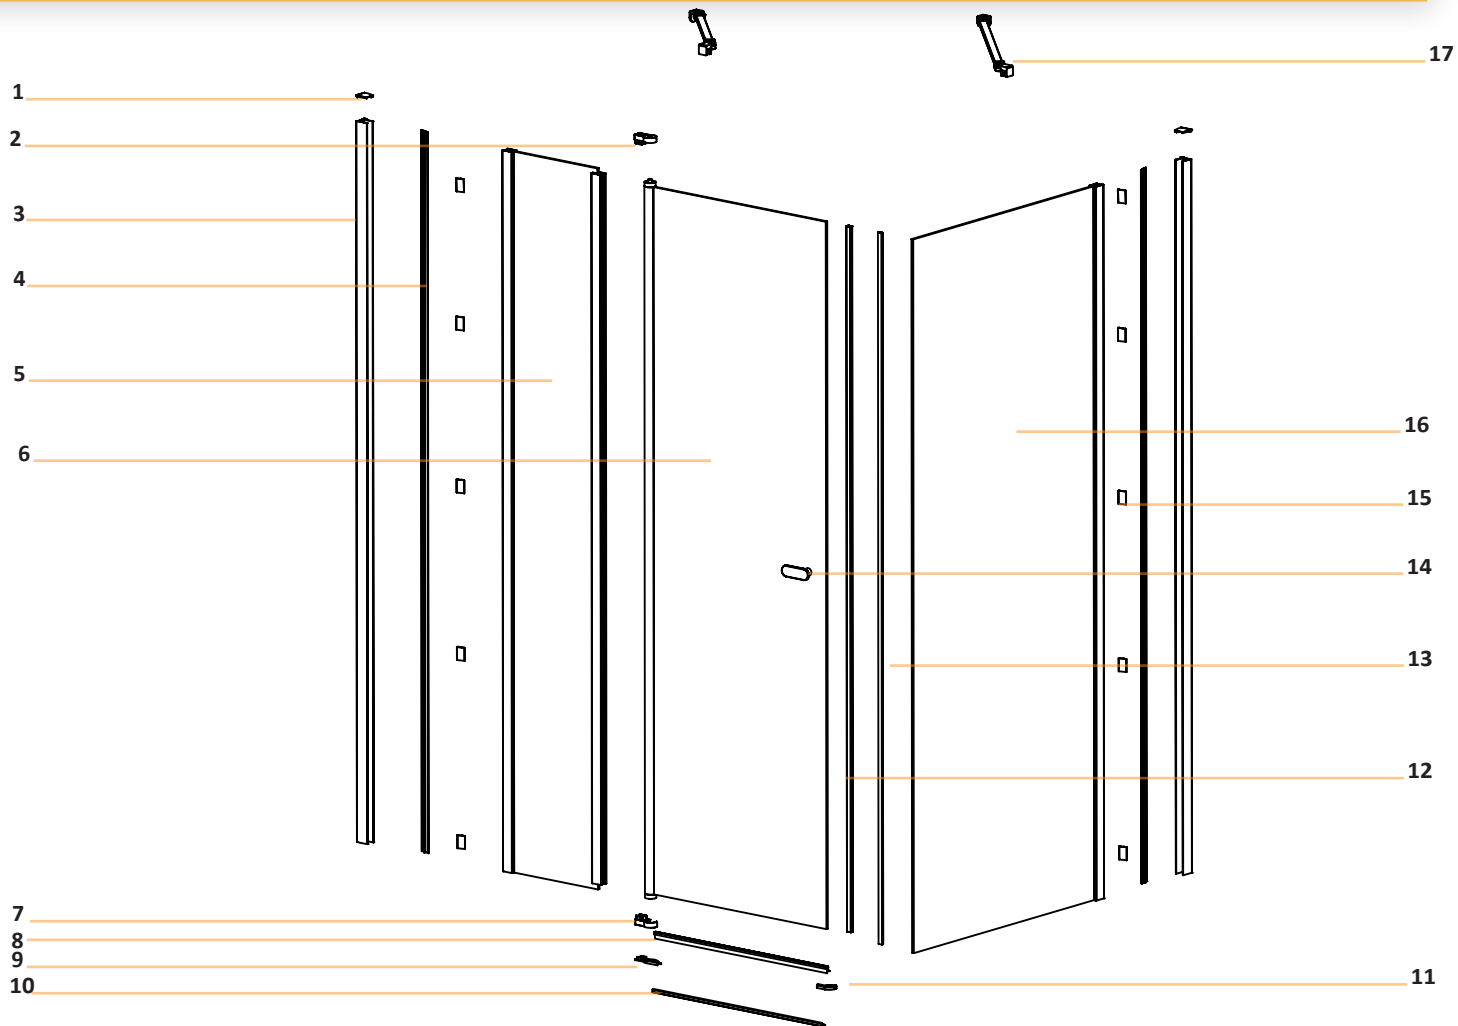

NEW SOLEO

1

2

L
Drzwi LEWE
LEFT Door

Strona 3
Page 3

R
Drzwi prawe
RIGHT Door

Strona 4
Page 4

**TABELA NIE DOTYCZY KABIN NA WYMIAR!
THE TABLE DOES NOT INCLUDE CUSTOM-MADE ENCLOSURES!**

Specyfikacja techniczna **Kabin Na Wymiar** znajduje się w potwierdzeniu zamówienia.
The technical specification of the **Custom-Made Cabin** can be found in the order confirmation.

	Wymiary gabarytowe Overall dimensions		Wymiary do osi szyby Dimensions to the pane axis	
	A	B	X1	X2
90x70x195	89,5-90,7	68,5-70	88,2-89,7	67,2-68,7
90x80x195	89,5-90,7	78,5-80	88,2-89,7	77,2-78,7
90x90x195	89,5-90,7	88,5-90	88,2-89,7	87,2-88,7
90x100x195	89,5-90,7	98,5-100	88,2-89,7	97,2-98,7
90x110x195	89,5-90,7	108,5-110	88,2-89,7	107,2-108,7
90x120x195	89,5-90,7	118,5-120	88,2-89,7	117,2-118,7
100x70x195	99,5-100,7	68,5-70	98,2-99,7	67,2-68,7
100x80x195	99,5-100,7	78,5-80	98,2-99,7	77,2-78,7
100x90x195	99,5-100,7	88,5-90	98,2-99,7	87,2-88,7
100x100x195	99,5-100,7	98,5-100	98,2-99,7	97,2-98,7
100x110x195	99,5-100,7	108,5-110	98,2-99,7	107,2-108,7
100x120x195	99,5-100,7	118,5-120	98,2-99,7	117,2-118,7

	Wymiary gabarytowe Overall dimensions		Wymiary do osi szyby Dimensions to the pane axis	
	A	B	X1	X2
110x70x195	109,5-110,7	68,5-70	108,2-109,7	67,2-68,7
110x80x195	109,5-110,7	78,5-80	108,2-109,7	77,2-78,7
110x90x195	109,5-110,7	88,5-90	108,2-109,7	87,2-88,7
110x100x195	109,5-110,7	98,5-100	108,2-109,7	97,2-98,7
110x110x195	109,5-110,7	108,5-110	108,2-109,7	107,2-108,7
110x120x195	109,5-110,7	118,5-120	108,2-109,7	117,2-118,7
120x70x195	119,5-120,7	68,5-70	118,2-119,7	67,2-68,7
120x80x195	119,5-120,7	78,5-80	118,2-119,7	77,2-78,7
120x90x195	119,5-120,7	88,5-90	118,2-119,7	87,2-88,7
120x100x195	119,5-120,7	98,5-100	118,2-119,7	97,2-98,7
120x110x195	119,5-120,7	108,5-110	118,2-119,7	107,2-108,7
120x120x195	119,5-120,7	118,5-120	118,2-119,7	117,2-118,7

3.L

Drzwi LEWE
LEFT Door

Drzwi PRAWE
RIGHT Door

4

5

8

a

b