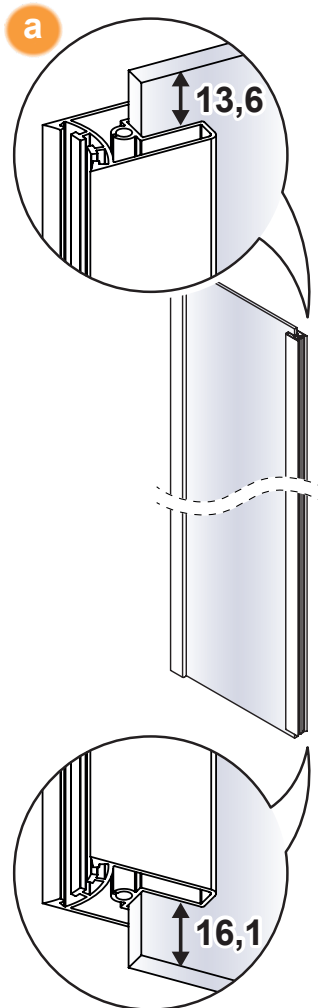

NEW SOLEO

1

2

L
Drzwi LEWE
LEFT Door

Strona 3
Page 3

R
Drzwi prawe
RIGHT Door

Strona 4
Page 4

**TABELA NIE DOTYCZY KABIN NA WYMIAR!
THE TABLE DOES NOT INCLUDE CUSTOM-MADE ENCLOSURES!**

Specyfikacja techniczna **Kabin Na Wymiar** znajduje się w potwierdzeniu zamówienia.
The technical specification of the **Custom-Made Cabin** can be found in the order confirmation.

	Wymiary gabarytowe Overall dimensions		Wymiary do osi szyby Dimensions to the pane axis	
	A	B	X1	X2
90x70x195	89,5-90,7	68,5-70	88,2-89,7	67,2-68,7
90x80x195	89,5-90,7	78,5-80	88,2-89,7	77,2-78,7
90x90x195	89,5-90,7	88,5-90	88,2-89,7	87,2-88,7
90x100x195	89,5-90,7	98,5-100	88,2-89,7	97,2-98,7
90x110x195	89,5-90,7	108,5-110	88,2-89,7	107,2-108,7
90x120x195	89,5-90,7	118,5-120	88,2-89,7	117,2-118,7
100x70x195	99,5-100,7	68,5-70	98,2-99,7	67,2-68,7
100x80x195	99,5-100,7	78,5-80	98,2-99,7	77,2-78,7
100x90x195	99,5-100,7	88,5-90	98,2-99,7	87,2-88,7
100x100x195	99,5-100,7	98,5-100	98,2-99,7	97,2-98,7
100x110x195	99,5-100,7	108,5-110	98,2-99,7	107,2-108,7
100x120x195	99,5-100,7	118,5-120	98,2-99,7	117,2-118,7

	Wymiary gabarytowe Overall dimensions		Wymiary do osi szyby Dimensions to the pane axis	
	A	B	X1	X2
110x70x195	109,5-110,7	68,5-70	108,2-109,7	67,2-68,7
110x80x195	109,5-110,7	78,5-80	108,2-109,7	77,2-78,7
110x90x195	109,5-110,7	88,5-90	108,2-109,7	87,2-88,7
110x100x195	109,5-110,7	98,5-100	108,2-109,7	97,2-98,7
110x110x195	109,5-110,7	108,5-110	108,2-109,7	107,2-108,7
110x120x195	109,5-110,7	118,5-120	108,2-109,7	117,2-118,7
120x70x195	119,5-120,7	68,5-70	118,2-119,7	67,2-68,7
120x80x195	119,5-120,7	78,5-80	118,2-119,7	77,2-78,7
120x90x195	119,5-120,7	88,5-90	118,2-119,7	87,2-88,7
120x100x195	119,5-120,7	98,5-100	118,2-119,7	97,2-98,7
120x110x195	119,5-120,7	108,5-110	118,2-119,7	107,2-108,7
120x120x195	119,5-120,7	118,5-120	118,2-119,7	117,2-118,7

3.L

Drzwi LEWE
LEFT Door

Drzwi PRAWE
RIGHT Door

4

5

8

a

b