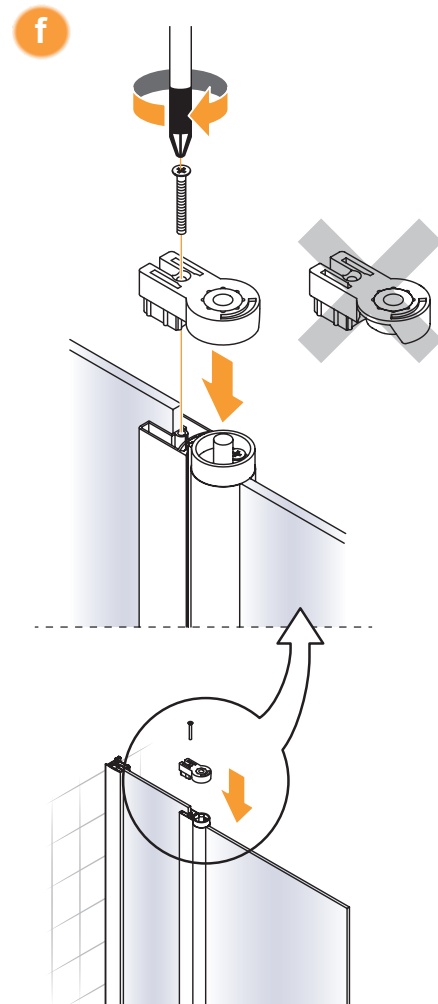

Drzwi LEWE
LEFT Door