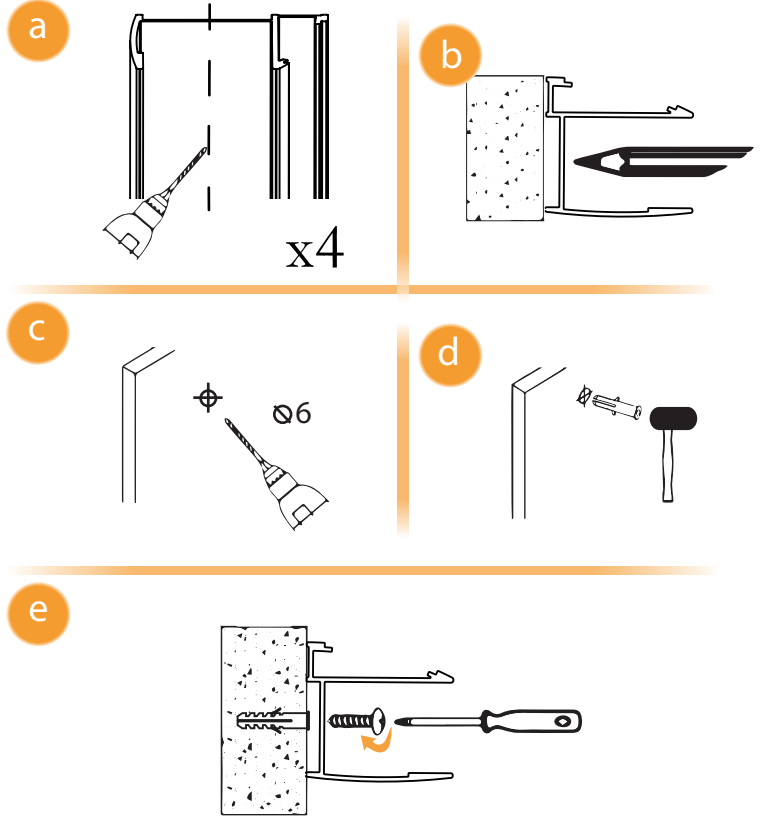

NEW SOLEO

1

2

L
Drzwi LEWE
LEFT Door

Strona 3
Page 3

R
Drzwi prawe
RIGHT Door

Strona 4
Page 4

**TABELA NIE DOTYCZY KABIN NA WYMIAR!
THE TABLE DOES NOT INCLUDE CUSTOM-MADE ENCLOSURES!**

Specyfikacja techniczna **Kabin Na Wymiar** znajduje się w potwierdzeniu zamówienia.
The technical specification of the **Custom-Made Cabin** can be found in the order confirmation.

	Wymiary gabarytowe Overall dimensions		Wymiary do osi szyby Dimensions to the pane axis	
	A	B	X1	X2
90x70x195	89,5-90,7	68,5-70	88,2-89,7	67,2-68,7
90x80x195	89,5-90,7	78,5-80	88,2-89,7	77,2-78,7
90x90x195	89,5-90,7	88,5-90	88,2-89,7	87,2-88,7
90x100x195	89,5-90,7	98,5-100	88,2-89,7	97,2-98,7
90x110x195	89,5-90,7	108,5-110	88,2-89,7	107,2-108,7
90x120x195	89,5-90,7	118,5-120	88,2-89,7	117,2-118,7
100x70x195	99,5-100,7	68,5-70	98,2-99,7	67,2-68,7
100x80x195	99,5-100,7	78,5-80	98,2-99,7	77,2-78,7
100x90x195	99,5-100,7	88,5-90	98,2-99,7	87,2-88,7
100x100x195	99,5-100,7	98,5-100	98,2-99,7	97,2-98,7
100x110x195	99,5-100,7	108,5-110	98,2-99,7	107,2-108,7
100x120x195	99,5-100,7	118,5-120	98,2-99,7	117,2-118,7

	Wymiary gabarytowe Overall dimensions		Wymiary do osi szyby Dimensions to the pane axis	
	A	B	X1	X2
110x70x195	109,5-110,7	68,5-70	108,2-109,7	67,2-68,7
110x80x195	109,5-110,7	78,5-80	108,2-109,7	77,2-78,7
110x90x195	109,5-110,7	88,5-90	108,2-109,7	87,2-88,7
110x100x195	109,5-110,7	98,5-100	108,2-109,7	97,2-98,7
110x110x195	109,5-110,7	108,5-110	108,2-109,7	107,2-108,7
110x120x195	109,5-110,7	118,5-120	108,2-109,7	117,2-118,7
120x70x195	119,5-120,7	68,5-70	118,2-119,7	67,2-68,7
120x80x195	119,5-120,7	78,5-80	118,2-119,7	77,2-78,7
120x90x195	119,5-120,7	88,5-90	118,2-119,7	87,2-88,7
120x100x195	119,5-120,7	98,5-100	118,2-119,7	97,2-98,7
120x110x195	119,5-120,7	108,5-110	118,2-119,7	107,2-108,7
120x120x195	119,5-120,7	118,5-120	118,2-119,7	117,2-118,7