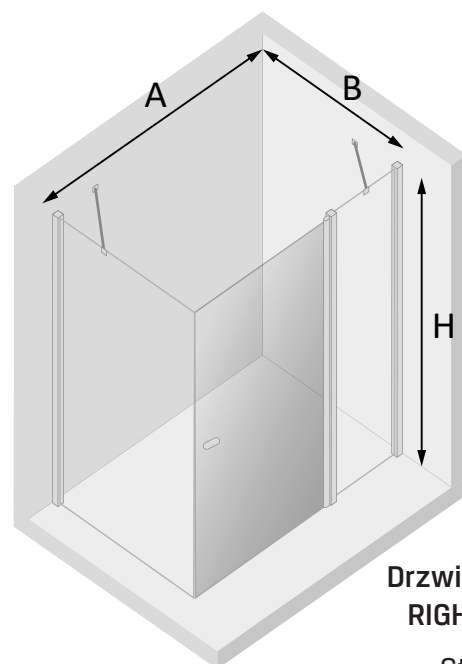

NEW SOLEO

1

2

L
Drzwi LEWE
LEFT Door

Strona 3
Page 3

R
Drzwi prawe
RIGHT Door

Strona 4
Page 4

**TABELA NIE DOTYCZY KABIN NA WYMIAR!
THE TABLE DOES NOT INCLUDE CUSTOM-MADE ENCLOSURES!**

Specyfikacja techniczna **Kabin Na Wymiar** znajduje się w potwierdzeniu zamówienia.
The technical specification of the **Custom-Made Cabin** can be found in the order confirmation.

	Wymiary gabarytowe Overall dimensions		Wymiary do osi szyby Dimensions to the pane axis	
	A	B	X1	X2
90x70x195	89,5-90,7	68,5-70	88,2-89,7	67,2-68,7
90x80x195	89,5-90,7	78,5-80	88,2-89,7	77,2-78,7
90x90x195	89,5-90,7	88,5-90	88,2-89,7	87,2-88,7
90x100x195	89,5-90,7	98,5-100	88,2-89,7	97,2-98,7
90x110x195	89,5-90,7	108,5-110	88,2-89,7	107,2-108,7
90x120x195	89,5-90,7	118,5-120	88,2-89,7	117,2-118,7
100x70x195	99,5-100,7	68,5-70	98,2-99,7	67,2-68,7
100x80x195	99,5-100,7	78,5-80	98,2-99,7	77,2-78,7
100x90x195	99,5-100,7	88,5-90	98,2-99,7	87,2-88,7
100x100x195	99,5-100,7	98,5-100	98,2-99,7	97,2-98,7
100x110x195	99,5-100,7	108,5-110	98,2-99,7	107,2-108,7
100x120x195	99,5-100,7	118,5-120	98,2-99,7	117,2-118,7

	Wymiary gabarytowe Overall dimensions		Wymiary do osi szyby Dimensions to the pane axis	
	A	B	X1	X2
110x70x195	109,5-110,7	68,5-70	108,2-109,7	67,2-68,7
110x80x195	109,5-110,7	78,5-80	108,2-109,7	77,2-78,7
110x90x195	109,5-110,7	88,5-90	108,2-109,7	87,2-88,7
110x100x195	109,5-110,7	98,5-100	108,2-109,7	97,2-98,7
110x110x195	109,5-110,7	108,5-110	108,2-109,7	107,2-108,7
110x120x195	109,5-110,7	118,5-120	108,2-109,7	117,2-118,7
120x70x195	119,5-120,7	68,5-70	118,2-119,7	67,2-68,7
120x80x195	119,5-120,7	78,5-80	118,2-119,7	77,2-78,7
120x90x195	119,5-120,7	88,5-90	118,2-119,7	87,2-88,7
120x100x195	119,5-120,7	98,5-100	118,2-119,7	97,2-98,7
120x110x195	119,5-120,7	108,5-110	118,2-119,7	107,2-108,7
120x120x195	119,5-120,7	118,5-120	118,2-119,7	117,2-118,7