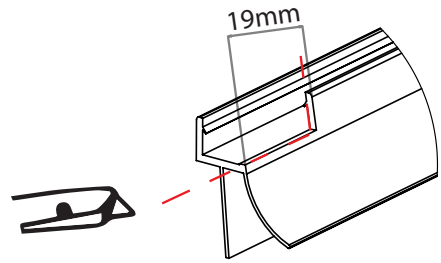

Specyfikacja techniczna **Kabin Na Wymiar** znajduje się w potwierdzeniu zamówienia.
The technical specification of the **Custom-Made Cabin** can be found in the order confirmation.

	Wymiary gabarytowe Overall dimensions		Wymiary do osi szyby Dimensions to the pane axis	
	A	B	X1	X2
90x70x195	89,5-90,7	68,5-70	88,2-89,7	67,2-68,7
90x80x195	89,5-90,7	78,5-80	88,2-89,7	77,2-78,7
90x90x195	89,5-90,7	88,5-90	88,2-89,7	87,2-88,7
90x100x195	89,5-90,7	98,5-100	88,2-89,7	97,2-98,7
90x110x195	89,5-90,7	108,5-110	88,2-89,7	107,2-108,7
90x120x195	89,5-90,7	118,5-120	88,2-89,7	117,2-118,7
100x70x195	99,5-100,7	68,5-70	98,2-99,7	67,2-68,7
100x80x195	99,5-100,7	78,5-80	98,2-99,7	77,2-78,7
100x90x195	99,5-100,7	88,5-90	98,2-99,7	87,2-88,7
100x100x195	99,5-100,7	98,5-100	98,2-99,7	97,2-98,7
100x110x195	99,5-100,7	108,5-110	98,2-99,7	107,2-108,7
100x120x195	99,5-100,7	118,5-120	98,2-99,7	117,2-118,7

	Wymiary gabarytowe Overall dimensions		Wymiary do osi szyby Dimensions to the pane axis	
	A	B	X1	X2
110x70x195	109,5-110,7	68,5-70	108,2-109,7	67,2-68,7
110x80x195	109,5-110,7	78,5-80	108,2-109,7	77,2-78,7
110x90x195	109,5-110,7	88,5-90	108,2-109,7	87,2-88,7
110x100x195	109,5-110,7	98,5-100	108,2-109,7	97,2-98,7
110x110x195	109,5-110,7	108,5-110	108,2-109,7	107,2-108,7
110x120x195	109,5-110,7	118,5-120	108,2-109,7	117,2-118,7
120x70x195	119,5-120,7	68,5-70	118,2-119,7	67,2-68,7
120x80x195	119,5-120,7	78,5-80	118,2-119,7	77,2-78,7
120x90x195	119,5-120,7	88,5-90	118,2-119,7	87,2-88,7
120x100x195	119,5-120,7	98,5-100	118,2-119,7	97,2-98,7
120x110x195	119,5-120,7	108,5-110	118,2-119,7	107,2-108,7
120x120x195	119,5-120,7	118,5-120	118,2-119,7	117,2-118,7

3.L

Drzwi LEWE
LEFT Door

Drzwi PRAWE
RIGHT Door

4

5

8

a

b