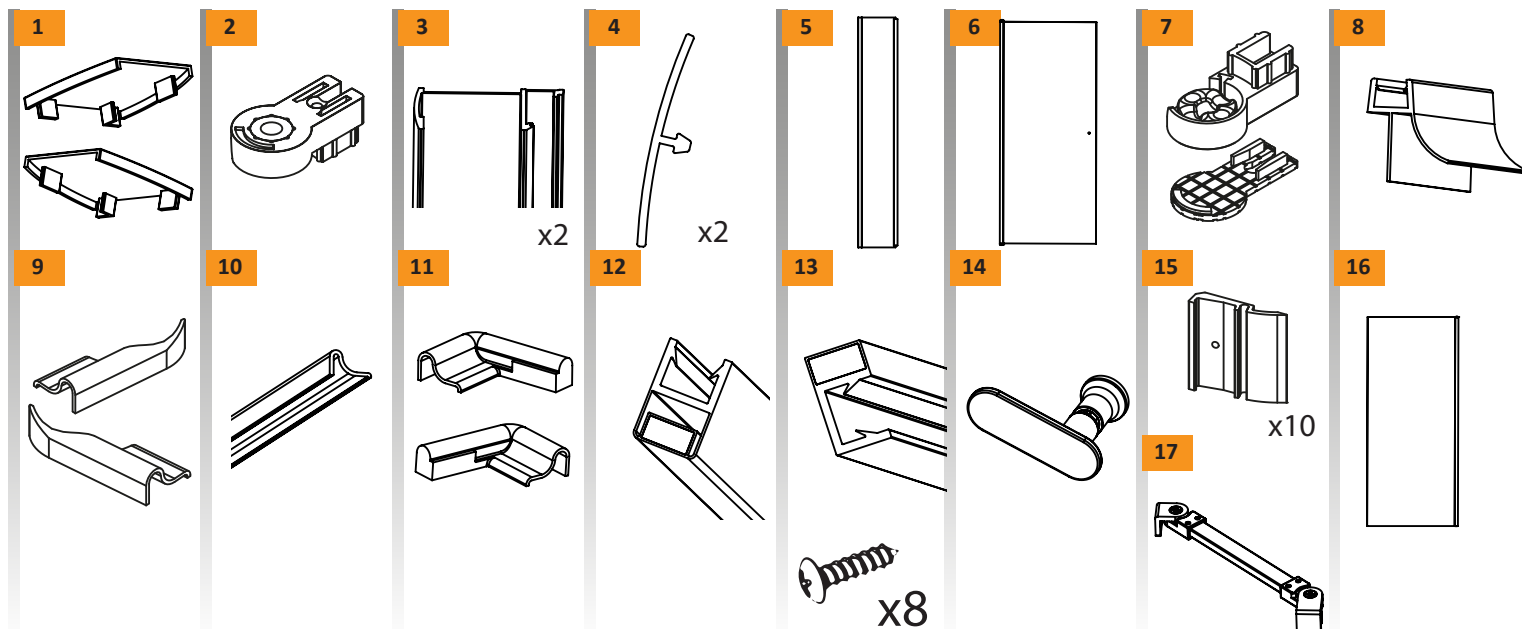

NEW SOLEO

1

2

L
Drzwi LEWE
LEFT Door

Strona 3
Page 3

R
Drzwi prawe
RIGHT Door

Strona 4
Page 4

**TABELA NIE DOTYCZY KABIN NA WYMIAR!
THE TABLE DOES NOT INCLUDE CUSTOM-MADE ENCLOSURES!**

Specyfikacja techniczna **Kabin Na Wymiar** znajduje się w potwierdzeniu zamówienia.
The technical specification of the **Custom-Made Cabin** can be found in the order confirmation.

	Wymiary gabarytowe Overall dimensions		Wymiary do osi szyby Dimensions to the pane axis	
	A	B	X1	X2
90x70x195	89,5-90,7	68,5-70	88,2-89,7	67,2-68,7
90x80x195	89,5-90,7	78,5-80	88,2-89,7	77,2-78,7
90x90x195	89,5-90,7	88,5-90	88,2-89,7	87,2-88,7
90x100x195	89,5-90,7	98,5-100	88,2-89,7	97,2-98,7
90x110x195	89,5-90,7	108,5-110	88,2-89,7	107,2-108,7
90x120x195	89,5-90,7	118,5-120	88,2-89,7	117,2-118,7
100x70x195	99,5-100,7	68,5-70	98,2-99,7	67,2-68,7
100x80x195	99,5-100,7	78,5-80	98,2-99,7	77,2-78,7
100x90x195	99,5-100,7	88,5-90	98,2-99,7	87,2-88,7
100x100x195	99,5-100,7	98,5-100	98,2-99,7	97,2-98,7
100x110x195	99,5-100,7	108,5-110	98,2-99,7	107,2-108,7
100x120x195	99,5-100,7	118,5-120	98,2-99,7	117,2-118,7

	Wymiary gabarytowe Overall dimensions		Wymiary do osi szyby Dimensions to the pane axis	
	A	B	X1	X2
110x70x195	109,5-110,7	68,5-70	108,2-109,7	67,2-68,7
110x80x195	109,5-110,7	78,5-80	108,2-109,7	77,2-78,7
110x90x195	109,5-110,7	88,5-90	108,2-109,7	87,2-88,7
110x100x195	109,5-110,7	98,5-100	108,2-109,7	97,2-98,7
110x110x195	109,5-110,7	108,5-110	108,2-109,7	107,2-108,7
110x120x195	109,5-110,7	118,5-120	108,2-109,7	117,2-118,7
120x70x195	119,5-120,7	68,5-70	118,2-119,7	67,2-68,7
120x80x195	119,5-120,7	78,5-80	118,2-119,7	77,2-78,7
120x90x195	119,5-120,7	88,5-90	118,2-119,7	87,2-88,7
120x100x195	119,5-120,7	98,5-100	118,2-119,7	97,2-98,7
120x110x195	119,5-120,7	108,5-110	118,2-119,7	107,2-108,7
120x120x195	119,5-120,7	118,5-120	118,2-119,7	117,2-118,7

3.L

Drzwi LEWE
LEFT Door

Drzwi PRAWE
RIGHT Door

4

5

8

a

b