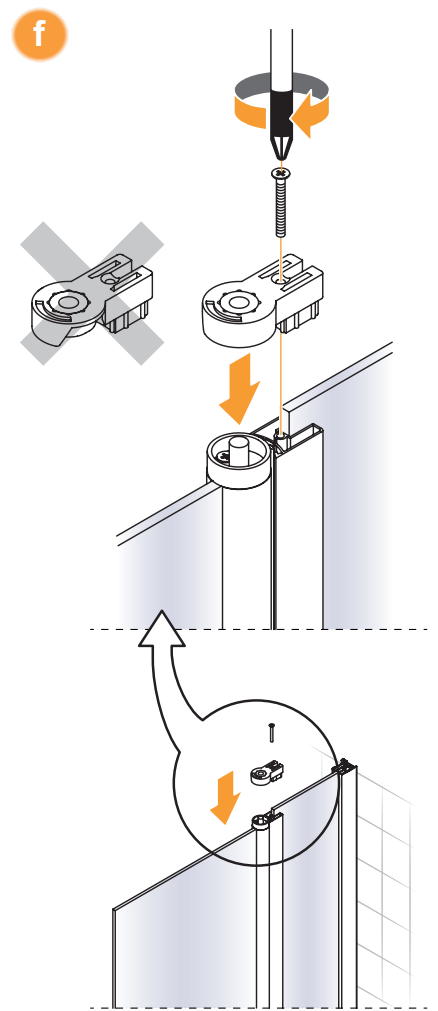

Specyfikacja techniczna **Kabin Na Wymiar** znajduje się w potwierdzeniu zamówienia.
The technical specification of the **Custom-Made Cabin** can be found in the order confirmation.

	Wymiary gabarytowe Overall dimensions		Wymiary do osi szyby Dimensions to the pane axis	
	A	B	X1	X2
90x70x195	89,5-90,7	68,5-70	88,2-89,7	67,2-68,7
90x80x195	89,5-90,7	78,5-80	88,2-89,7	77,2-78,7
90x90x195	89,5-90,7	88,5-90	88,2-89,7	87,2-88,7
90x100x195	89,5-90,7	98,5-100	88,2-89,7	97,2-98,7
90x110x195	89,5-90,7	108,5-110	88,2-89,7	107,2-108,7
90x120x195	89,5-90,7	118,5-120	88,2-89,7	117,2-118,7
100x70x195	99,5-100,7	68,5-70	98,2-99,7	67,2-68,7
100x80x195	99,5-100,7	78,5-80	98,2-99,7	77,2-78,7
100x90x195	99,5-100,7	88,5-90	98,2-99,7	87,2-88,7
100x100x195	99,5-100,7	98,5-100	98,2-99,7	97,2-98,7
100x110x195	99,5-100,7	108,5-110	98,2-99,7	107,2-108,7
100x120x195	99,5-100,7	118,5-120	98,2-99,7	117,2-118,7

	Wymiary gabarytowe Overall dimensions		Wymiary do osi szyby Dimensions to the pane axis	
	A	B	X1	X2
110x70x195	109,5-110,7	68,5-70	108,2-109,7	67,2-68,7
110x80x195	109,5-110,7	78,5-80	108,2-109,7	77,2-78,7
110x90x195	109,5-110,7	88,5-90	108,2-109,7	87,2-88,7
110x100x195	109,5-110,7	98,5-100	108,2-109,7	97,2-98,7
110x110x195	109,5-110,7	108,5-110	108,2-109,7	107,2-108,7
110x120x195	109,5-110,7	118,5-120	108,2-109,7	117,2-118,7
120x70x195	119,5-120,7	68,5-70	118,2-119,7	67,2-68,7
120x80x195	119,5-120,7	78,5-80	118,2-119,7	77,2-78,7
120x90x195	119,5-120,7	88,5-90	118,2-119,7	87,2-88,7
120x100x195	119,5-120,7	98,5-100	118,2-119,7	97,2-98,7
120x110x195	119,5-120,7	108,5-110	118,2-119,7	107,2-108,7
120x120x195	119,5-120,7	118,5-120	118,2-119,7	117,2-118,7

3.L

Drzwi LEWE
LEFT Door

Drzwi PRAWE
RIGHT Door

4

5

8

a

b