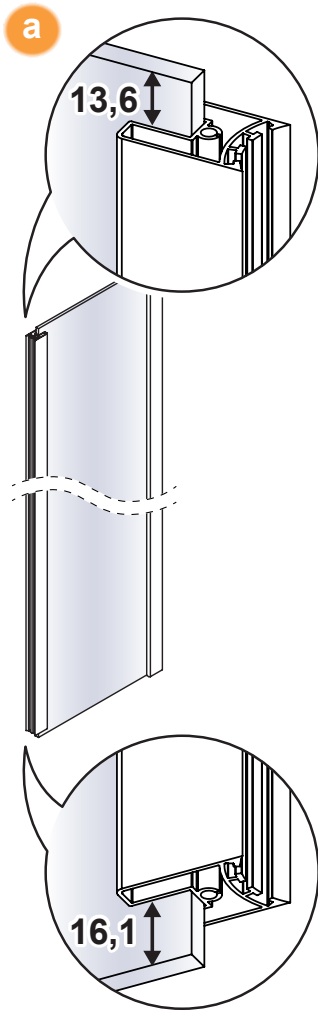

Specyfikacja techniczna **Kabin Na Wymiar** znajduje się w potwierdzeniu zamówienia.
The technical specification of the **Custom-Made Cabin** can be found in the order confirmation.

	Wymiary gabarytowe Overall dimensions		Wymiary do osi szyby Dimensions to the pane axis	
	A	B	X1	X2
90x70x195	89,5-90,7	68,5-70	88,2-89,7	67,2-68,7
90x80x195	89,5-90,7	78,5-80	88,2-89,7	77,2-78,7
90x90x195	89,5-90,7	88,5-90	88,2-89,7	87,2-88,7
90x100x195	89,5-90,7	98,5-100	88,2-89,7	97,2-98,7
90x110x195	89,5-90,7	108,5-110	88,2-89,7	107,2-108,7
90x120x195	89,5-90,7	118,5-120	88,2-89,7	117,2-118,7
100x70x195	99,5-100,7	68,5-70	98,2-99,7	67,2-68,7
100x80x195	99,5-100,7	78,5-80	98,2-99,7	77,2-78,7
100x90x195	99,5-100,7	88,5-90	98,2-99,7	87,2-88,7
100x100x195	99,5-100,7	98,5-100	98,2-99,7	97,2-98,7
100x110x195	99,5-100,7	108,5-110	98,2-99,7	107,2-108,7
100x120x195	99,5-100,7	118,5-120	98,2-99,7	117,2-118,7

	Wymiary gabarytowe Overall dimensions		Wymiary do osi szyby Dimensions to the pane axis	
	A	B	X1	X2
110x70x195	109,5-110,7	68,5-70	108,2-109,7	67,2-68,7
110x80x195	109,5-110,7	78,5-80	108,2-109,7	77,2-78,7
110x90x195	109,5-110,7	88,5-90	108,2-109,7	87,2-88,7
110x100x195	109,5-110,7	98,5-100	108,2-109,7	97,2-98,7
110x110x195	109,5-110,7	108,5-110	108,2-109,7	107,2-108,7
110x120x195	109,5-110,7	118,5-120	108,2-109,7	117,2-118,7
120x70x195	119,5-120,7	68,5-70	118,2-119,7	67,2-68,7
120x80x195	119,5-120,7	78,5-80	118,2-119,7	77,2-78,7
120x90x195	119,5-120,7	88,5-90	118,2-119,7	87,2-88,7
120x100x195	119,5-120,7	98,5-100	118,2-119,7	97,2-98,7
120x110x195	119,5-120,7	108,5-110	118,2-119,7	107,2-108,7
120x120x195	119,5-120,7	118,5-120	118,2-119,7	117,2-118,7

3.L

Drzwi LEWE
LEFT Door

Drzwi PRAWE
RIGHT Door

4

5

8

a

b

c

d

9

a

b

c

24H