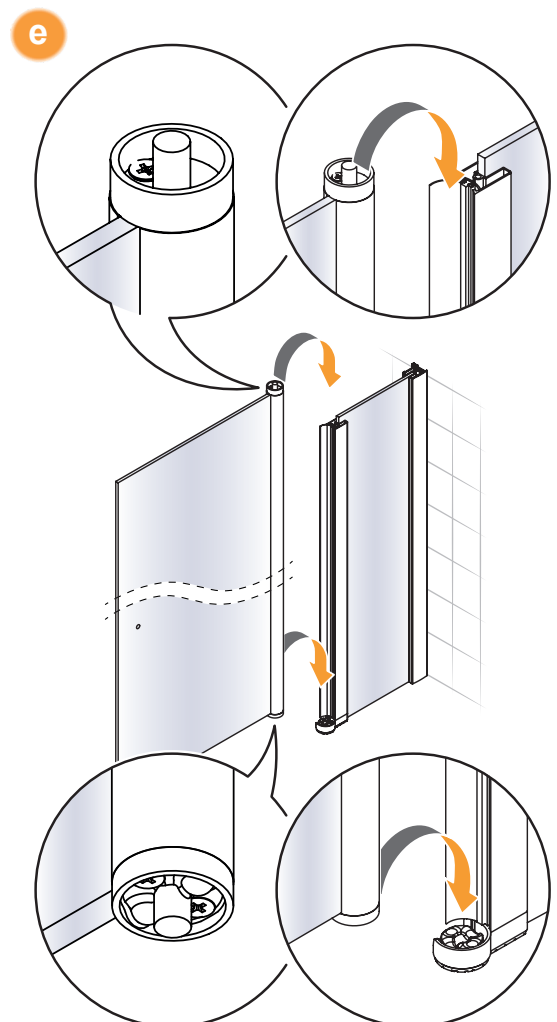

	Wymiary gabarytowe Overall dimensions		Wymiary do osi szyby Dimensions to the pane axis	
	A	B	X1	X2
110x70x195	109,5-110,7	68,5-70	108,2-109,7	67,2-68,7
110x80x195	109,5-110,7	78,5-80	108,2-109,7	77,2-78,7
110x90x195	109,5-110,7	88,5-90	108,2-109,7	87,2-88,7
110x100x195	109,5-110,7	98,5-100	108,2-109,7	97,2-98,7
110x110x195	109,5-110,7	108,5-110	108,2-109,7	107,2-108,7
110x120x195	109,5-110,7	118,5-120	108,2-109,7	117,2-118,7
120x70x195	119,5-120,7	68,5-70	118,2-119,7	67,2-68,7
120x80x195	119,5-120,7	78,5-80	118,2-119,7	77,2-78,7
120x90x195	119,5-120,7	88,5-90	118,2-119,7	87,2-88,7
120x100x195	119,5-120,7	98,5-100	118,2-119,7	97,2-98,7
120x110x195	119,5-120,7	108,5-110	118,2-119,7	107,2-108,7
120x120x195	119,5-120,7	118,5-120	118,2-119,7	117,2-118,7

3.L

Drzwi LEWE
LEFT Door

Drzwi PRAWE
RIGHT Door

4

5

8

a

b