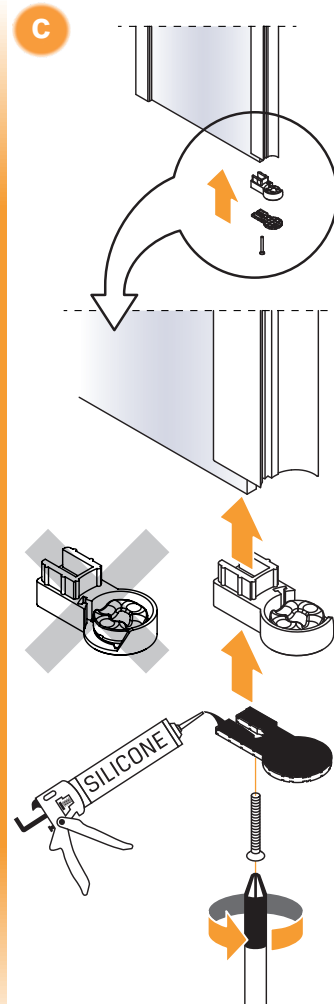

Specyfikacja techniczna **Kabin Na Wymiar** znajduje się w potwierdzeniu zamówienia.
The technical specification of the **Custom-Made Cabin** can be found in the order confirmation.

	Wymiary gabarytowe Overall dimensions		Wymiary do osi szyby Dimensions to the pane axis	
	A	B	X1	X2
90x70x195	89,5-90,7	68,5-70	88,2-89,7	67,2-68,7
90x80x195	89,5-90,7	78,5-80	88,2-89,7	77,2-78,7
90x90x195	89,5-90,7	88,5-90	88,2-89,7	87,2-88,7
90x100x195	89,5-90,7	98,5-100	88,2-89,7	97,2-98,7
90x110x195	89,5-90,7	108,5-110	88,2-89,7	107,2-108,7
90x120x195	89,5-90,7	118,5-120	88,2-89,7	117,2-118,7
100x70x195	99,5-100,7	68,5-70	98,2-99,7	67,2-68,7
100x80x195	99,5-100,7	78,5-80	98,2-99,7	77,2-78,7
100x90x195	99,5-100,7	88,5-90	98,2-99,7	87,2-88,7
100x100x195	99,5-100,7	98,5-100	98,2-99,7	97,2-98,7
100x110x195	99,5-100,7	108,5-110	98,2-99,7	107,2-108,7
100x120x195	99,5-100,7	118,5-120	98,2-99,7	117,2-118,7

	Wymiary gabarytowe Overall dimensions		Wymiary do osi szyby Dimensions to the pane axis	
	A	B	X1	X2
110x70x195	109,5-110,7	68,5-70	108,2-109,7	67,2-68,7
110x80x195	109,5-110,7	78,5-80	108,2-109,7	77,2-78,7
110x90x195	109,5-110,7	88,5-90	108,2-109,7	87,2-88,7
110x100x195	109,5-110,7	98,5-100	108,2-109,7	97,2-98,7
110x110x195	109,5-110,7	108,5-110	108,2-109,7	107,2-108,7
110x120x195	109,5-110,7	118,5-120	108,2-109,7	117,2-118,7
120x70x195	119,5-120,7	68,5-70	118,2-119,7	67,2-68,7
120x80x195	119,5-120,7	78,5-80	118,2-119,7	77,2-78,7
120x90x195	119,5-120,7	88,5-90	118,2-119,7	87,2-88,7
120x100x195	119,5-120,7	98,5-100	118,2-119,7	97,2-98,7
120x110x195	119,5-120,7	108,5-110	118,2-119,7	107,2-108,7
120x120x195	119,5-120,7	118,5-120	118,2-119,7	117,2-118,7

3.L

Drzwi LEWE
LEFT Door

Drzwi PRAWE
RIGHT Door

4

5

8

a

b