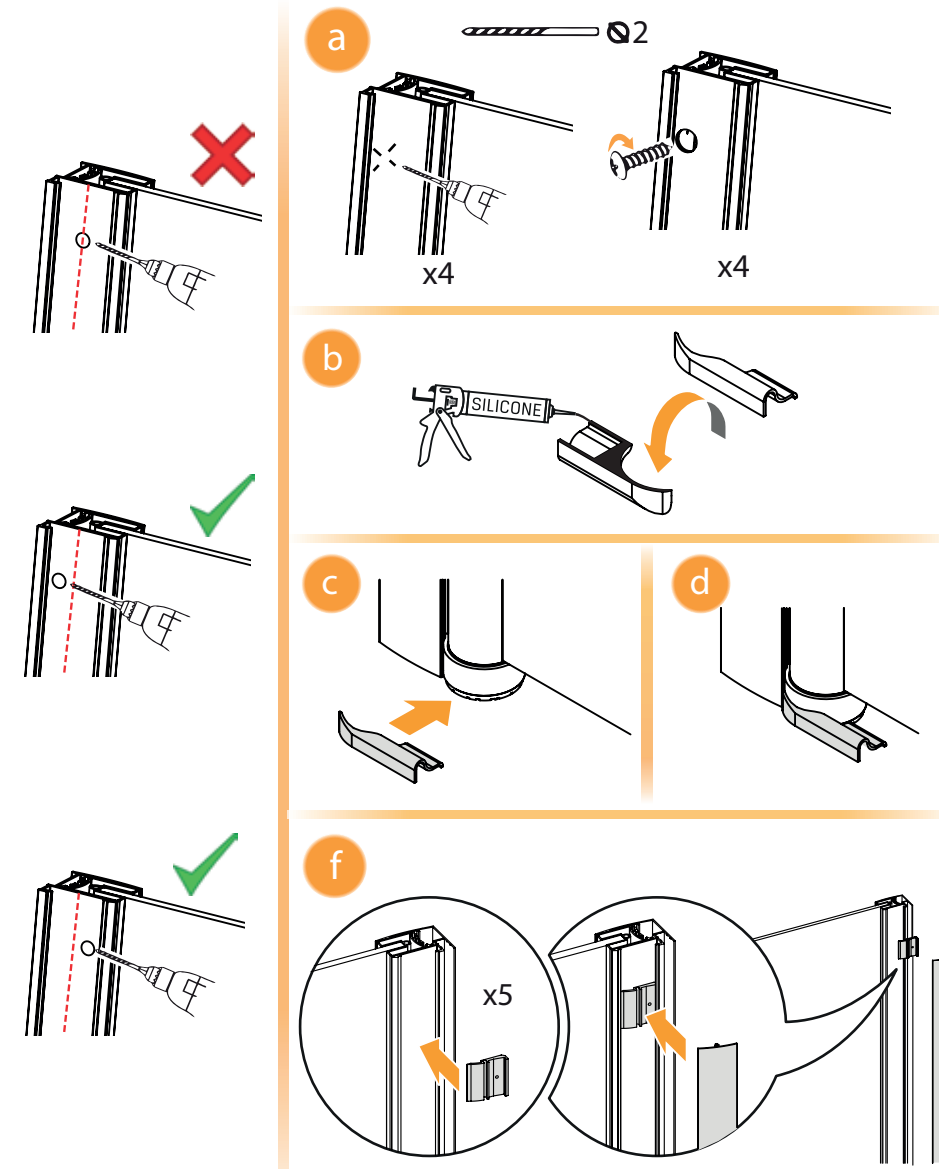

	Wymiary gabarytowe Overall dimensions		Wymiary do osi szyby Dimensions to the pane axis	
	A	B	X1	X2
110x70x195	109,5-110,7	68,5-70	108,2-109,7	67,2-68,7
110x80x195	109,5-110,7	78,5-80	108,2-109,7	77,2-78,7
110x90x195	109,5-110,7	88,5-90	108,2-109,7	87,2-88,7
110x100x195	109,5-110,7	98,5-100	108,2-109,7	97,2-98,7
110x110x195	109,5-110,7	108,5-110	108,2-109,7	107,2-108,7
110x120x195	109,5-110,7	118,5-120	108,2-109,7	117,2-118,7
120x70x195	119,5-120,7	68,5-70	118,2-119,7	67,2-68,7
120x80x195	119,5-120,7	78,5-80	118,2-119,7	77,2-78,7
120x90x195	119,5-120,7	88,5-90	118,2-119,7	87,2-88,7
120x100x195	119,5-120,7	98,5-100	118,2-119,7	97,2-98,7
120x110x195	119,5-120,7	108,5-110	118,2-119,7	107,2-108,7
120x120x195	119,5-120,7	118,5-120	118,2-119,7	117,2-118,7

3.L

Drzwi LEWE
LEFT Door

Drzwi PRAWE
RIGHT Door

4

5

8

a

b