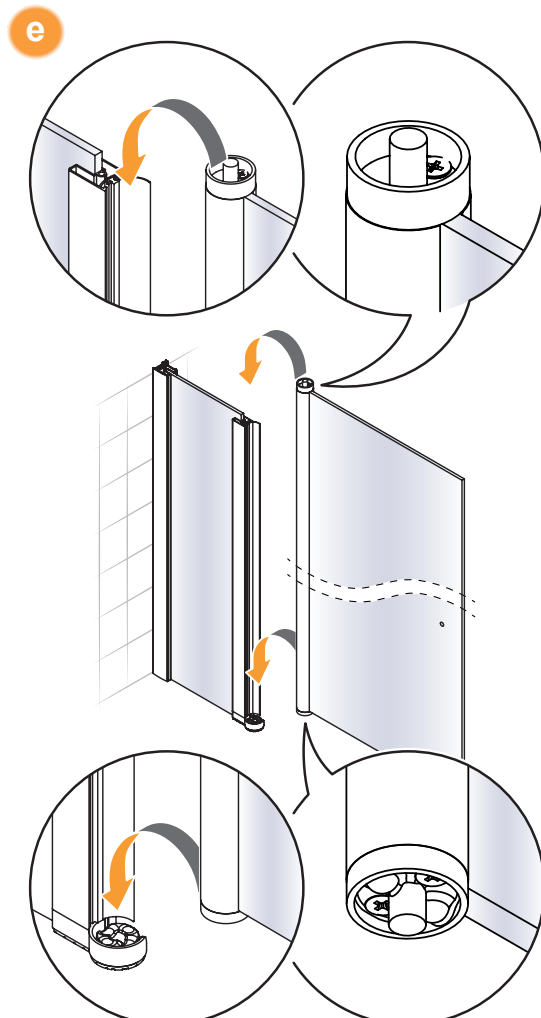

Drzwi LEWE
LEFT Door