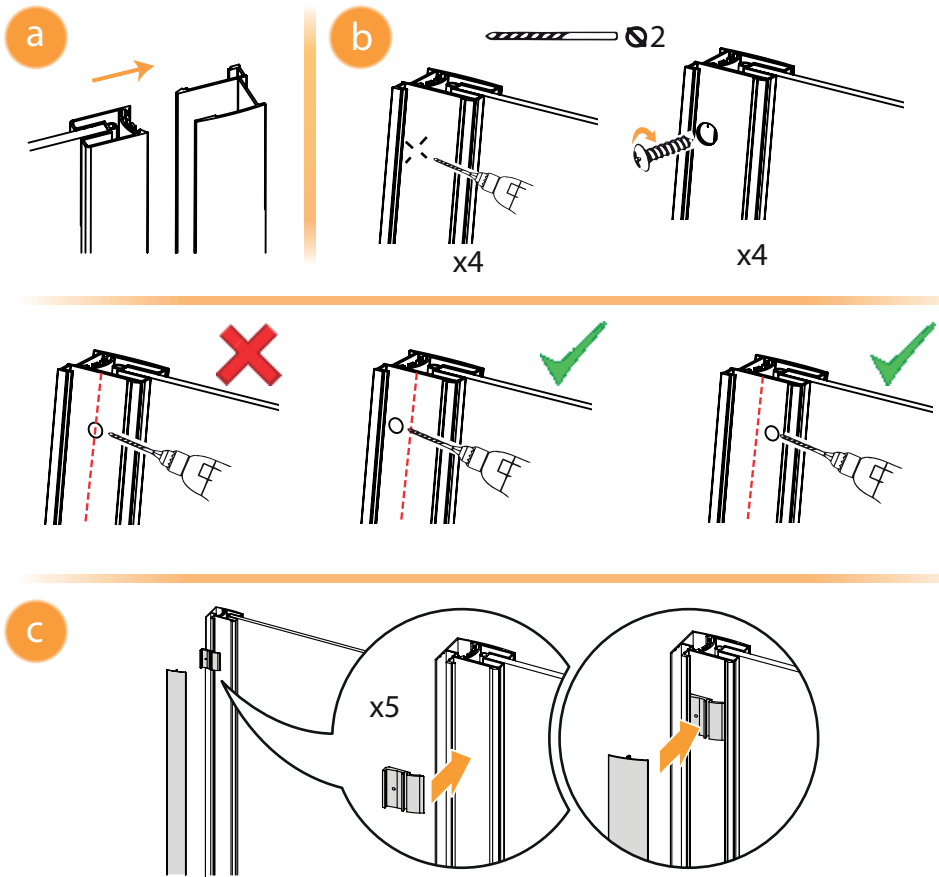

	Wymiary gabarytowe Overall dimensions		Wymiary do osi szyby Dimensions to the pane axis	
	A	B	X1	X2
110x70x195	109,5-110,7	68,5-70	108,2-109,7	67,2-68,7
110x80x195	109,5-110,7	78,5-80	108,2-109,7	77,2-78,7
110x90x195	109,5-110,7	88,5-90	108,2-109,7	87,2-88,7
110x100x195	109,5-110,7	98,5-100	108,2-109,7	97,2-98,7
110x110x195	109,5-110,7	108,5-110	108,2-109,7	107,2-108,7
110x120x195	109,5-110,7	118,5-120	108,2-109,7	117,2-118,7
120x70x195	119,5-120,7	68,5-70	118,2-119,7	67,2-68,7
120x80x195	119,5-120,7	78,5-80	118,2-119,7	77,2-78,7
120x90x195	119,5-120,7	88,5-90	118,2-119,7	87,2-88,7
120x100x195	119,5-120,7	98,5-100	118,2-119,7	97,2-98,7
120x110x195	119,5-120,7	108,5-110	118,2-119,7	107,2-108,7
120x120x195	119,5-120,7	118,5-120	118,2-119,7	117,2-118,7

3.L

Drzwi LEWE
LEFT Door

Drzwi PRAWE
RIGHT Door

4

5

8

a

b