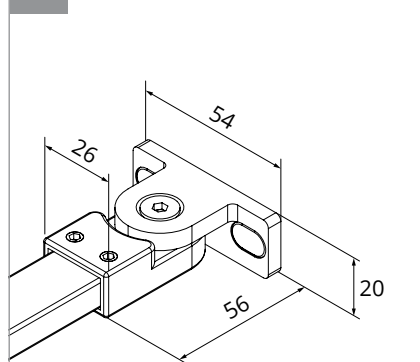

a PROFIL PRZYŚCIENNY

b WSPORNIK

c KOSTKA MONTAŻOWA

d WSPORNIK

TABELA ROZMIARÓW:
 CHROME

SYMBOL	WYMIAR	SZKŁO	A	B	H
EKK-1942	50x200	czyste 8mm	50-51	MAX 120	200
EKK-1943	60x200	czyste 8mm	60-61	MAX 120	200
EKK-1798	70x200	czyste 8mm	70-71	MAX 120	200
EKK-1799	80x200	czyste 8mm	80-81	MAX 120	200
EKK-1800	90x200	czyste 8mm	90-91	MAX 120	200
EKK-1801	100x200	czyste 8mm	100-101	MAX 120	200
EKK-1802	110x200	czyste 8mm	110-111	MAX 120	200
EKK-1803	120x200	czyste 8mm	120-121	MAX 120	200
EKK-1944	130x200	czyste 8mm	130-131	MAX 120	200
EKK-1945	140x200	czyste 8mm	140-141	MAX 120	200
EKK-1946	150x200	czyste 8mm	150-151	MAX 120	200
EKK-1947	160x200	czyste 8mm	160-161	MAX 120	200

TABELA ROZMIARÓW:
GOLD SHINE

SYMBOL	WYMIAR	SZKŁO	A	B	H
EKK-7054	50x200	czyste 8mm	50-51	MAX 120	200
EKK-7055	60x200	czyste 8mm	60-61	MAX 120	200
EKK-7056	70x200	czyste 8mm	70-71	MAX 120	200
EKK-7057	80x200	czyste 8mm	80-81	MAX 120	200
EKK-7058	90x200	czyste 8mm	90-91	MAX 120	200
EKK-7059	100x200	czyste 8mm	100-101	MAX 120	200
EKK-7060	110x200	czyste 8mm	110-111	MAX 120	200
EKK-7061	120x200	czyste 8mm	120-121	MAX 120	200
EKK-7062	130x200	czyste 8mm	130-131	MAX 120	200
EKK-7063	140x200	czyste 8mm	140-141	MAX 120	200
EKK-7064	150x200	czyste 8mm	150-151	MAX 120	200
EKK-7065	160x200	czyste 8mm	160-161	MAX 120	200

TABELA ROZMIARÓW:
GUNMETAL BRUSHED

SYMBOL	WYMIAR	SZKŁO	A	B	H
EXK-7098	50x200	czyste 8mm	50-51	MAX 120	200
EXK-7099	60x200	czyste 8mm	60-61	MAX 120	200
EXK-7100	70x200	czyste 8mm	70-71	MAX 120	200
EXK-7101	80x200	czyste 8mm	80-81	MAX 120	200
EXK-7102	90x200	czyste 8mm	90-91	MAX 120	200
EXK-7103	100x200	czyste 8mm	100-101	MAX 120	200
EXK-7104	110x200	czyste 8mm	110-111	MAX 120	200
EXK-7105	120x200	czyste 8mm	120-121	MAX 120	200
EXK-7106	130x200	czyste 8mm	130-131	MAX 120	200
EXK-7107	140x200	czyste 8mm	140-141	MAX 120	200
EXK-7108	150x200	czyste 8mm	150-151	MAX 120	200
EXK-7109	160x200	czyste 8mm	160-161	MAX 120	200