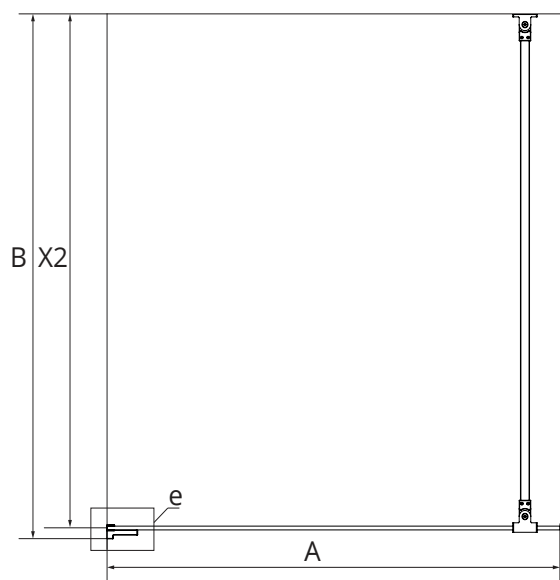

a PROFIL PRZYŚCIENNY

b WSPORNIK

c KOSTKA MONTAŻOWA

d WSPORNIK

TABELA ROZMIARÓW:
 CHROME

SYMBOL	WYMIAR	SZKŁO	A	B	H
EKK-1942	50x200	czyste 8mm	50-51	MAX 120	200
EKK-1943	60x200	czyste 8mm	60-61	MAX 120	200
EKK-1798	70x200	czyste 8mm	70-71	MAX 120	200
EKK-1799	80x200	czyste 8mm	80-81	MAX 120	200
EKK-1800	90x200	czyste 8mm	90-91	MAX 120	200
EKK-1801	100x200	czyste 8mm	100-101	MAX 120	200
EKK-1802	110x200	czyste 8mm	110-111	MAX 120	200
EKK-1803	120x200	czyste 8mm	120-121	MAX 120	200
EKK-1944	130x200	czyste 8mm	130-131	MAX 120	200
EKK-1945	140x200	czyste 8mm	140-141	MAX 120	200
EKK-1946	150x200	czyste 8mm	150-151	MAX 120	200
EKK-1947	160x200	czyste 8mm	160-161	MAX 120	200

WHITE

SYMBOL	WYMIAR	SZKŁO	A	B	H
EKK-2926	50x200	czyste 8mm	50-51	MAX 120	200
EKK-2927	60x200	czyste 8mm	60-61	MAX 120	200
EKK-2928	70x200	czyste 8mm	70-71	MAX 120	200
EKK-2929	80x200	czyste 8mm	80-81	MAX 120	200
EKK-2930	90x200	czyste 8mm	90-91	MAX 120	200
EKK-2931	100x200	czyste 8mm	100-101	MAX 120	200
EKK-2932	110x200	czyste 8mm	110-111	MAX 120	200
EKK-2933	120x200	czyste 8mm	120-121	MAX 120	200
EKK-2934	130x200	czyste 8mm	130-131	MAX 120	200
EKK-2935	140x200	czyste 8mm	140-141	MAX 120	200
EKK-2936	150x200	czyste 8mm	150-151	MAX 120	200
EKK-2937	160x200	czyste 8mm	160-161	MAX 120	200

TABELA ROZMIARÓW:
GOLD SHINE

SYMBOL	WYMIAR	SZKŁO	A	B	H
EKK-7054	50x200	czyste 8mm	50-51	MAX 120	200
EKK-7055	60x200	czyste 8mm	60-61	MAX 120	200
EKK-7056	70x200	czyste 8mm	70-71	MAX 120	200
EKK-7057	80x200	czyste 8mm	80-81	MAX 120	200
EKK-7058	90x200	czyste 8mm	90-91	MAX 120	200
EKK-7059	100x200	czyste 8mm	100-101	MAX 120	200
EKK-7060	110x200	czyste 8mm	110-111	MAX 120	200
EKK-7061	120x200	czyste 8mm	120-121	MAX 120	200
EKK-7062	130x200	czyste 8mm	130-131	MAX 120	200
EKK-7063	140x200	czyste 8mm	140-141	MAX 120	200
EKK-7064	150x200	czyste 8mm	150-151	MAX 120	200
EKK-7065	160x200	czyste 8mm	160-161	MAX 120	200