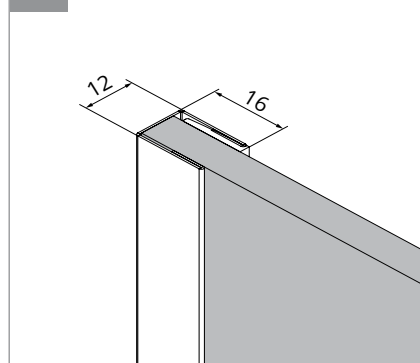

a PROFIL PRZYŚCIENNY

b WSPORNIK

c KOSTKA MONTAŻOWA

d WSPORNIK

TABELA ROZMIARÓW:
 CHROME

SYMBOL	WYMIAR	SZKŁO	A	B	H
EKK-1942	50x200	czyste 8mm	50-51	MAX 120	200
EKK-1943	60x200	czyste 8mm	60-61	MAX 120	200
EKK-1798	70x200	czyste 8mm	70-71	MAX 120	200
EKK-1799	80x200	czyste 8mm	80-81	MAX 120	200
EKK-1800	90x200	czyste 8mm	90-91	MAX 120	200
EKK-1801	100x200	czyste 8mm	100-101	MAX 120	200
EKK-1802	110x200	czyste 8mm	110-111	MAX 120	200
EKK-1803	120x200	czyste 8mm	120-121	MAX 120	200
EKK-1944	130x200	czyste 8mm	130-131	MAX 120	200
EKK-1945	140x200	czyste 8mm	140-141	MAX 120	200
EKK-1946	150x200	czyste 8mm	150-151	MAX 120	200
EKK-1947	160x200	czyste 8mm	160-161	MAX 120	200

WHITE

SYMBOL	WYMIAR	SZKŁO	A	B	H
EKK-2926	50x200	czyste 8mm	50-51	MAX 120	200
EKK-2927	60x200	czyste 8mm	60-61	MAX 120	200
EKK-2928	70x200	czyste 8mm	70-71	MAX 120	200
EKK-2929	80x200	czyste 8mm	80-81	MAX 120	200
EKK-2930	90x200	czyste 8mm	90-91	MAX 120	200
EKK-2931	100x200	czyste 8mm	100-101	MAX 120	200
EKK-2932	110x200	czyste 8mm	110-111	MAX 120	200
EKK-2933	120x200	czyste 8mm	120-121	MAX 120	200
EKK-2934	130x200	czyste 8mm	130-131	MAX 120	200
EKK-2935	140x200	czyste 8mm	140-141	MAX 120	200
EKK-2936	150x200	czyste 8mm	150-151	MAX 120	200
EKK-2937	160x200	czyste 8mm	160-161	MAX 120	200

TABELA ROZMIARÓW:
GOLD SHINE

SYMBOL	WYMIAR	SZKŁO	A	B	H
EKK-7054	50x200	czyste 8mm	50-51	MAX 120	200
EKK-7055	60x200	czyste 8mm	60-61	MAX 120	200
EKK-7056	70x200	czyste 8mm	70-71	MAX 120	200
EKK-7057	80x200	czyste 8mm	80-81	MAX 120	200
EKK-7058	90x200	czyste 8mm	90-91	MAX 120	200
EKK-7059	100x200	czyste 8mm	100-101	MAX 120	200
EKK-7060	110x200	czyste 8mm	110-111	MAX 120	200
EKK-7061	120x200	czyste 8mm	120-121	MAX 120	200
EKK-7062	130x200	czyste 8mm	130-131	MAX 120	200
EKK-7063	140x200	czyste 8mm	140-141	MAX 120	200
EKK-7064	150x200	czyste 8mm	150-151	MAX 120	200
EKK-7065	160x200	czyste 8mm	160-161	MAX 120	200