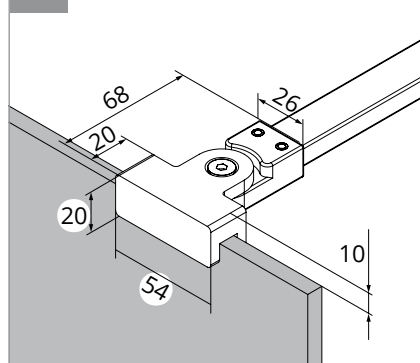

a PROFIL PRZYŚCIENNY

b WSPORNIK

c KOSTKA MONTAŻOWA

d WSPORNIK

TABELA ROZMIARÓW:
 CHROME

SYMBOL	WYMIAR	SZKŁO	A	B	H
EKK-1942	50x200	czyste 8mm	50-51	MAX 120	200
EKK-1943	60x200	czyste 8mm	60-61	MAX 120	200
EKK-1798	70x200	czyste 8mm	70-71	MAX 120	200
EKK-1799	80x200	czyste 8mm	80-81	MAX 120	200
EKK-1800	90x200	czyste 8mm	90-91	MAX 120	200
EKK-1801	100x200	czyste 8mm	100-101	MAX 120	200
EKK-1802	110x200	czyste 8mm	110-111	MAX 120	200
EKK-1803	120x200	czyste 8mm	120-121	MAX 120	200
EKK-1944	130x200	czyste 8mm	130-131	MAX 120	200
EKK-1945	140x200	czyste 8mm	140-141	MAX 120	200
EKK-1946	150x200	czyste 8mm	150-151	MAX 120	200
EKK-1947	160x200	czyste 8mm	160-161	MAX 120	200

TABELA ROZMIARÓW:
GOLD SHINE

SYMBOL	WYMIAR	SZKŁO	A	B	H
EKK-7054	50x200	czyste 8mm	50-51	MAX 120	200
EKK-7055	60x200	czyste 8mm	60-61	MAX 120	200
EKK-7056	70x200	czyste 8mm	70-71	MAX 120	200
EKK-7057	80x200	czyste 8mm	80-81	MAX 120	200
EKK-7058	90x200	czyste 8mm	90-91	MAX 120	200
EKK-7059	100x200	czyste 8mm	100-101	MAX 120	200
EKK-7060	110x200	czyste 8mm	110-111	MAX 120	200
EKK-7061	120x200	czyste 8mm	120-121	MAX 120	200
EKK-7062	130x200	czyste 8mm	130-131	MAX 120	200
EKK-7063	140x200	czyste 8mm	140-141	MAX 120	200
EKK-7064	150x200	czyste 8mm	150-151	MAX 120	200
EKK-7065	160x200	czyste 8mm	160-161	MAX 120	200

TABELA ROZMIARÓW:
GUNMETAL BRUSHED

SYMBOL	WYMIAR	SZKŁO	A	B	H
EXK-7098	50x200	czyste 8mm	50-51	MAX 120	200
EXK-7099	60x200	czyste 8mm	60-61	MAX 120	200
EXK-7100	70x200	czyste 8mm	70-71	MAX 120	200
EXK-7101	80x200	czyste 8mm	80-81	MAX 120	200
EXK-7102	90x200	czyste 8mm	90-91	MAX 120	200
EXK-7103	100x200	czyste 8mm	100-101	MAX 120	200
EXK-7104	110x200	czyste 8mm	110-111	MAX 120	200
EXK-7105	120x200	czyste 8mm	120-121	MAX 120	200
EXK-7106	130x200	czyste 8mm	130-131	MAX 120	200
EXK-7107	140x200	czyste 8mm	140-141	MAX 120	200
EXK-7108	150x200	czyste 8mm	150-151	MAX 120	200
EXK-7109	160x200	czyste 8mm	160-161	MAX 120	200