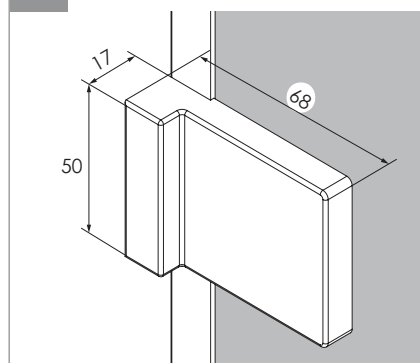

a PROFIL PRZYŚCIENNY

b WSPORNIK

c KOSTKA MONTAŻOWA

d WSPORNIK

TABELA ROZMIARÓW:
 CHROME

SYMBOL	WYMIAR	SZKŁO	A	B	H
EKK-1942	50x200	czyste 8mm	50-51	MAX 120	200
EKK-1943	60x200	czyste 8mm	60-61	MAX 120	200
EKK-1798	70x200	czyste 8mm	70-71	MAX 120	200
EKK-1799	80x200	czyste 8mm	80-81	MAX 120	200
EKK-1800	90x200	czyste 8mm	90-91	MAX 120	200
EKK-1801	100x200	czyste 8mm	100-101	MAX 120	200
EKK-1802	110x200	czyste 8mm	110-111	MAX 120	200
EKK-1803	120x200	czyste 8mm	120-121	MAX 120	200
EKK-1944	130x200	czyste 8mm	130-131	MAX 120	200
EKK-1945	140x200	czyste 8mm	140-141	MAX 120	200
EKK-1946	150x200	czyste 8mm	150-151	MAX 120	200
EKK-1947	160x200	czyste 8mm	160-161	MAX 120	200

BLACK

SYMBOL	WYMIAR	SZKŁO	A	B	H
EKK-1970	50x200	czyste 8mm	50-51	MAX 120	200
EKK-1971	60x200	czyste 8mm	60-61	MAX 120	200
EKK-1804	70x200	czyste 8mm	70-71	MAX 120	200
EKK-1805	80x200	czyste 8mm	80-81	MAX 120	200
EKK-1806	90x200	czyste 8mm	90-91	MAX 120	200
EKK-1807	100x200	czyste 8mm	100-101	MAX 120	200
EKK-1808	110x200	czyste 8mm	110-111	MAX 120	200
EKK-1809	120x200	czyste 8mm	120-121	MAX 120	200
EKK-1972	130x200	czyste 8mm	130-131	MAX 120	200
EKK-1973	140x200	czyste 8mm	140-141	MAX 120	200
EKK-1974	150x200	czyste 8mm	150-151	MAX 120	200
EKK-1975	160x200	czyste 8mm	160-161	MAX 120	200

TABELA ROZMIARÓW:
GOLD SHINE

SYMBOL	WYMIAR	SZKŁO	A	B	H
EKK-7054	50x200	czyste 8mm	50-51	MAX 120	200
EKK-7055	60x200	czyste 8mm	60-61	MAX 120	200
EKK-7056	70x200	czyste 8mm	70-71	MAX 120	200
EKK-7057	80x200	czyste 8mm	80-81	MAX 120	200
EKK-7058	90x200	czyste 8mm	90-91	MAX 120	200
EKK-7059	100x200	czyste 8mm	100-101	MAX 120	200
EKK-7060	110x200	czyste 8mm	110-111	MAX 120	200
EKK-7061	120x200	czyste 8mm	120-121	MAX 120	200
EKK-7062	130x200	czyste 8mm	130-131	MAX 120	200
EKK-7063	140x200	czyste 8mm	140-141	MAX 120	200
EKK-7064	150x200	czyste 8mm	150-151	MAX 120	200
EKK-7065	160x200	czyste 8mm	160-161	MAX 120	200