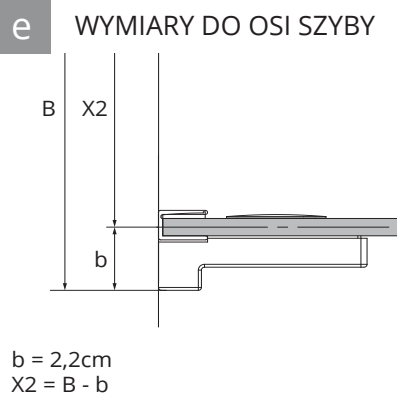

a PROFIL PRZYŚCIENNY

b WSPORNIK

c KOSTKA MONTAŻOWA

d WSPORNIK

TABELA ROZMIARÓW:
 CHROME

SYMBOL	WYMIAR	SZKŁO	A	B	H
EKK-1942	50x200	czyste 8mm	50-51	MAX 120	200
EKK-1943	60x200	czyste 8mm	60-61	MAX 120	200
EKK-1798	70x200	czyste 8mm	70-71	MAX 120	200
EKK-1799	80x200	czyste 8mm	80-81	MAX 120	200
EKK-1800	90x200	czyste 8mm	90-91	MAX 120	200
EKK-1801	100x200	czyste 8mm	100-101	MAX 120	200
EKK-1802	110x200	czyste 8mm	110-111	MAX 120	200
EKK-1803	120x200	czyste 8mm	120-121	MAX 120	200
EKK-1944	130x200	czyste 8mm	130-131	MAX 120	200
EKK-1945	140x200	czyste 8mm	140-141	MAX 120	200
EKK-1946	150x200	czyste 8mm	150-151	MAX 120	200
EKK-1947	160x200	czyste 8mm	160-161	MAX 120	200

TABELA ROZMIARÓW:
GOLD SHINE

SYMBOL	WYMIAR	SZKŁO	A	B	H
EKK-7054	50x200	czyste 8mm	50-51	MAX 120	200
EKK-7055	60x200	czyste 8mm	60-61	MAX 120	200
EKK-7056	70x200	czyste 8mm	70-71	MAX 120	200
EKK-7057	80x200	czyste 8mm	80-81	MAX 120	200
EKK-7058	90x200	czyste 8mm	90-91	MAX 120	200
EKK-7059	100x200	czyste 8mm	100-101	MAX 120	200
EKK-7060	110x200	czyste 8mm	110-111	MAX 120	200
EKK-7061	120x200	czyste 8mm	120-121	MAX 120	200
EKK-7062	130x200	czyste 8mm	130-131	MAX 120	200
EKK-7063	140x200	czyste 8mm	140-141	MAX 120	200
EKK-7064	150x200	czyste 8mm	150-151	MAX 120	200
EKK-7065	160x200	czyste 8mm	160-161	MAX 120	200

TABELA ROZMIARÓW:
GUNMETAL BRUSHED

SYMBOL	WYMIAR	SZKŁO	A	B	H
EXK-7098	50x200	czyste 8mm	50-51	MAX 120	200
EXK-7099	60x200	czyste 8mm	60-61	MAX 120	200
EXK-7100	70x200	czyste 8mm	70-71	MAX 120	200
EXK-7101	80x200	czyste 8mm	80-81	MAX 120	200
EXK-7102	90x200	czyste 8mm	90-91	MAX 120	200
EXK-7103	100x200	czyste 8mm	100-101	MAX 120	200
EXK-7104	110x200	czyste 8mm	110-111	MAX 120	200
EXK-7105	120x200	czyste 8mm	120-121	MAX 120	200
EXK-7106	130x200	czyste 8mm	130-131	MAX 120	200
EXK-7107	140x200	czyste 8mm	140-141	MAX 120	200
EXK-7108	150x200	czyste 8mm	150-151	MAX 120	200
EXK-7109	160x200	czyste 8mm	160-161	MAX 120	200