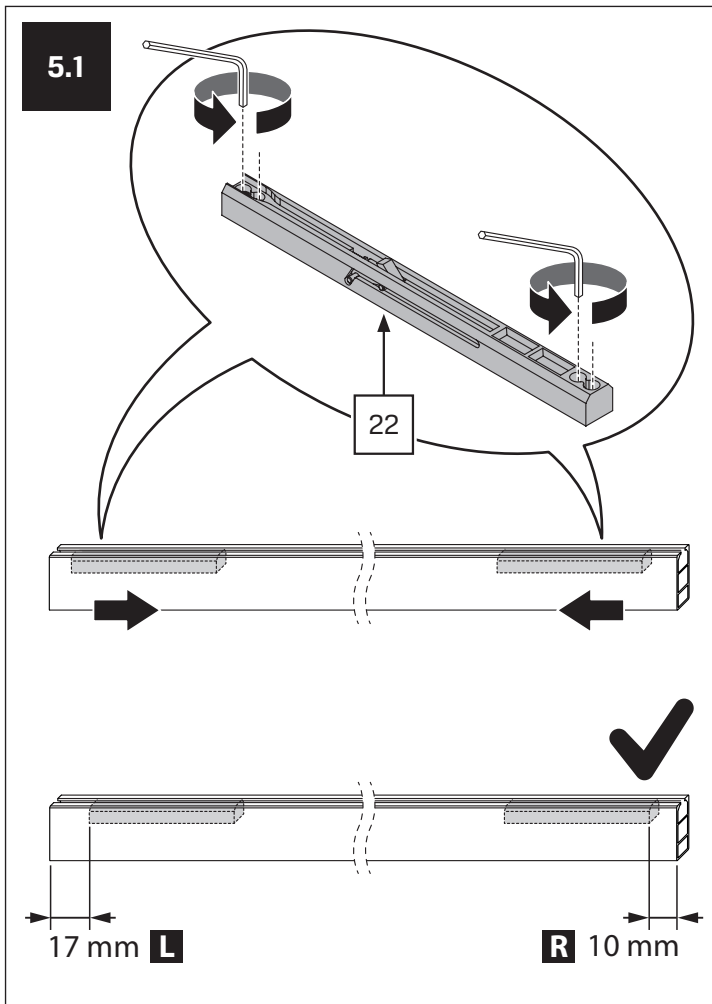

Gabaryty kabin **na wymiar** znajdują się na rysunku w zamówieniu.
Dimensions of the **custom-made** cabin are in the product order.

WYMIAR	A	H
100x200	99-101	200
110x200	109-111	200
120x200	119-121	200
130x200	129-131	200
140x200	139-141	200
150x200	149-151	200
160x200	159-161	200
170x200	169-171	200
180x200	179-181	200

3.2

3.3

4

5.4

6

7

7.1

7.2

14

14.1

15

16

17

X → **16** / **5.1**

✓ → **18**

18