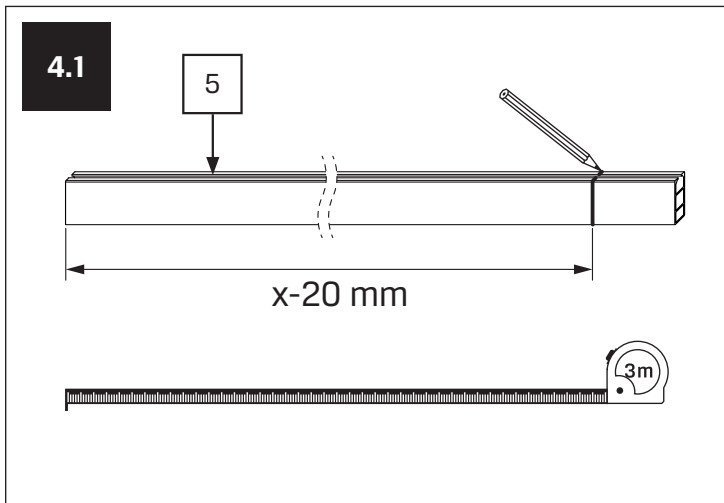

Gabaryty kabin **na wymiar** znajdują się na rysunku w zamówieniu.
Dimensions of the **custom-made** cabin are in the product order.

WYMIAR	A	H
100x200	99-101	200
110x200	109-111	200
120x200	119-121	200
130x200	129-131	200
140x200	139-141	200
150x200	149-151	200
160x200	159-161	200
170x200	169-171	200
180x200	179-181	200

3.2

3.3

4

5.4

6

7

7.1

7.2

14

14.1

15

16

17

X → **16** / **5.1**

✓ → **18**

18