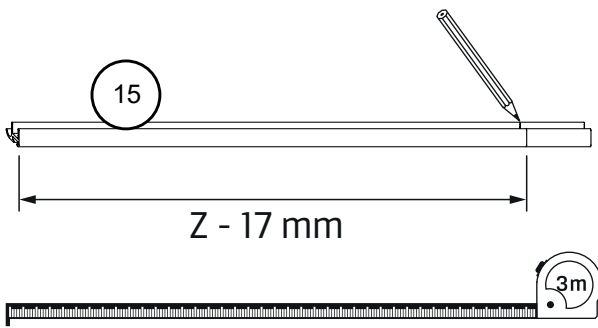

Gabaryty kabin **na wymiar** znajdują się na rysunku w zamówieniu.
Dimensions of the **custom-made** cabin are in the product order.

WYMIARY	A	B	C	D	H
110x200	109,8 - 111,8	24,5	22	63	200
130x200	129,8 - 131,8	34,5	32	63	200
150x200	149,8 - 151,8	44,5	42	63	200
170x200	169,8 - 171,8	54,5	52	63	200

1.1 - 1.5

1.1 - 1.5

1.1

1.2

1.3

1.4

1.5

2.1

2.2

4.1

4.2

4.3

5

5.1

5.2

5.3

5.4

1.1 - 1.5

1.1 - 1.5

6

5.2

X < 10

5.2

X > 10