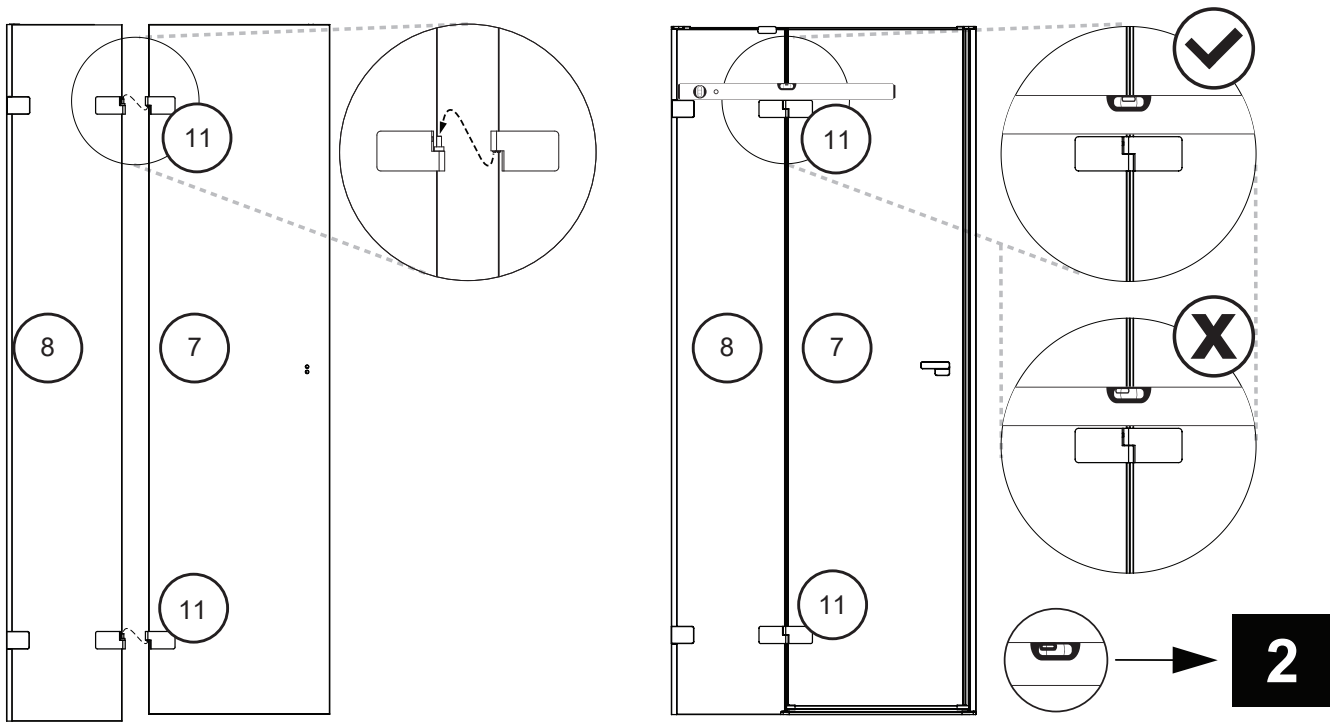

Gabaryty kabin **na wymiar** znajdują się na rysunku w zamówieniu.
Dimensions of the **custom-made** cabin are in the product order.

WYMIARY	A	B	C	D	H
110x200	109,8 - 111,8	24,5	22	63	200
130x200	129,8 - 131,8	34,5	32	63	200
150x200	149,8 - 151,8	44,5	42	63	200
170x200	169,8 - 171,8	54,5	52	63	200

1.1 - 1.5

1.1 - 1.5

1.1

1.2

1.3

1.4

1.5

2.1

2.2

4.1

4.2

4.3

5

5.1

5.2

5.3

5.4

1.1 - 1.5

1.1 - 1.5

6

5.2

X < 10

5.2

X > 10