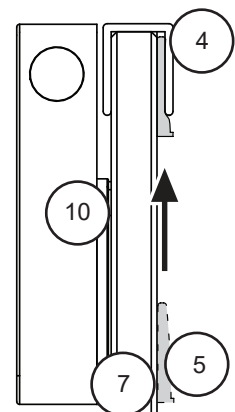

Gabaryty kabin **na wymiar** znajdują się na rysunku w zamówieniu.
Dimensions of the **custom-made** cabin are in the product order.

WYMIARY	A	B	C	D	H
110x200	109,8 - 111,8	24,5	22	63	200
130x200	129,8 - 131,8	34,5	32	63	200
150x200	149,8 - 151,8	44,5	42	63	200
170x200	169,8 - 171,8	54,5	52	63	200

1.1 - 1.5

1.1 - 1.5

1.1

1.2

1.3

1.4

1.5

2.1

2.2

4.1

4.2

4.3

5

5.1

5.2

5.3

5.4

1.1 - 1.5

1.1 - 1.5

6

5.2

X < 10

5.2

X > 10