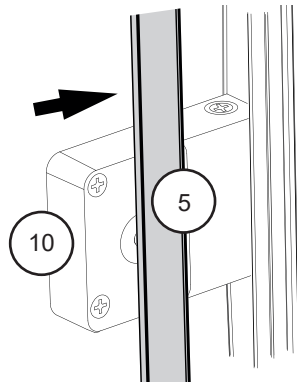

Gabaryty kabin **na wymiar** znajdują się na rysunku w zamówieniu.
Dimensions of the **custom-made** cabin are in the product order.

WYMIARY	A	B	C	D	H
110x200	109,8 - 111,8	24,5	22	63	200
130x200	129,8 - 131,8	34,5	32	63	200
150x200	149,8 - 151,8	44,5	42	63	200
170x200	169,8 - 171,8	54,5	52	63	200

1.1 - 1.5

1.1 - 1.5

1.1

1.2

1.3

1.4

1.5

2.1

2.2

4.1

4.2

4.3

5

5.1

5.2

5.3

5.4

1.1 - 1.5

1.1 - 1.5

6

5.2

X < 10

5.2

X > 10