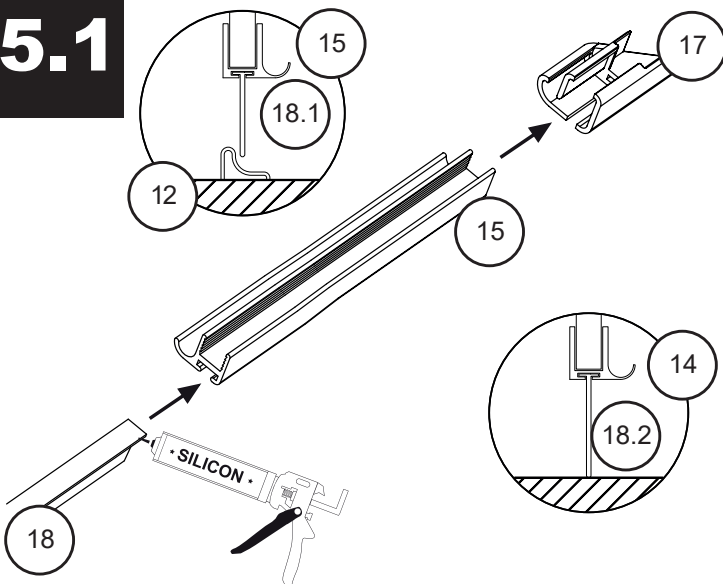

Gabaryty kabin **na wymiar** znajdują się na rysunku w zamówieniu.
Dimensions of the **custom-made** cabin are in the product order.

WYMIARY	A	B	C	D	H
110x200	109,8 - 111,8	24,5	22	63	200
130x200	129,8 - 131,8	34,5	32	63	200
150x200	149,8 - 151,8	44,5	42	63	200
170x200	169,8 - 171,8	54,5	52	63	200

1.1 - 1.5

1.1 - 1.5

1.1

1.2

1.3

1.4

1.5

2.1

2.2

4.1

4.2

4.3

5

5.1

5.2

5.3

5.4

1.1 - 1.5

1.1 - 1.5

6

5.2

X < 10

5.2

X > 10