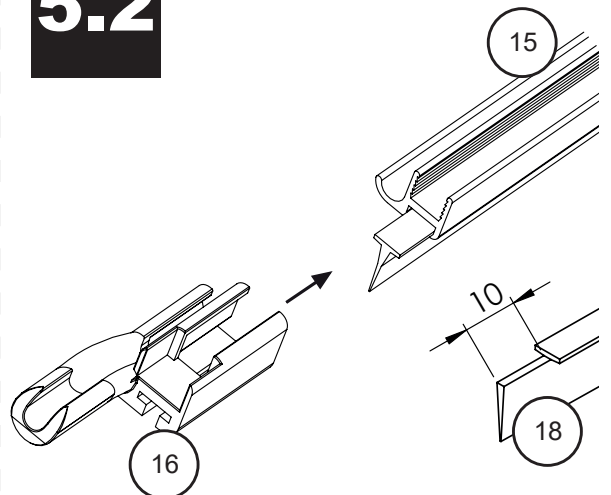

Gabaryty kabin **na wymiar** znajdują się na rysunku w zamówieniu.
Dimensions of the **custom-made** cabin are in the product order.

WYMIARY	A	B	C	D	H
110x200	109,8 - 111,8	24,5	22	63	200
130x200	129,8 - 131,8	34,5	32	63	200
150x200	149,8 - 151,8	44,5	42	63	200
170x200	169,8 - 171,8	54,5	52	63	200

1.1 - 1.5

1.1 - 1.5

1.1

1.2

1.3

1.4

1.5

2.1

2.2

4.1

4.2

4.3

5

5.1

5.2

5.3

5.4

1.1 - 1.5

1.1 - 1.5

6

5.2

X < 10

5.2

X > 10