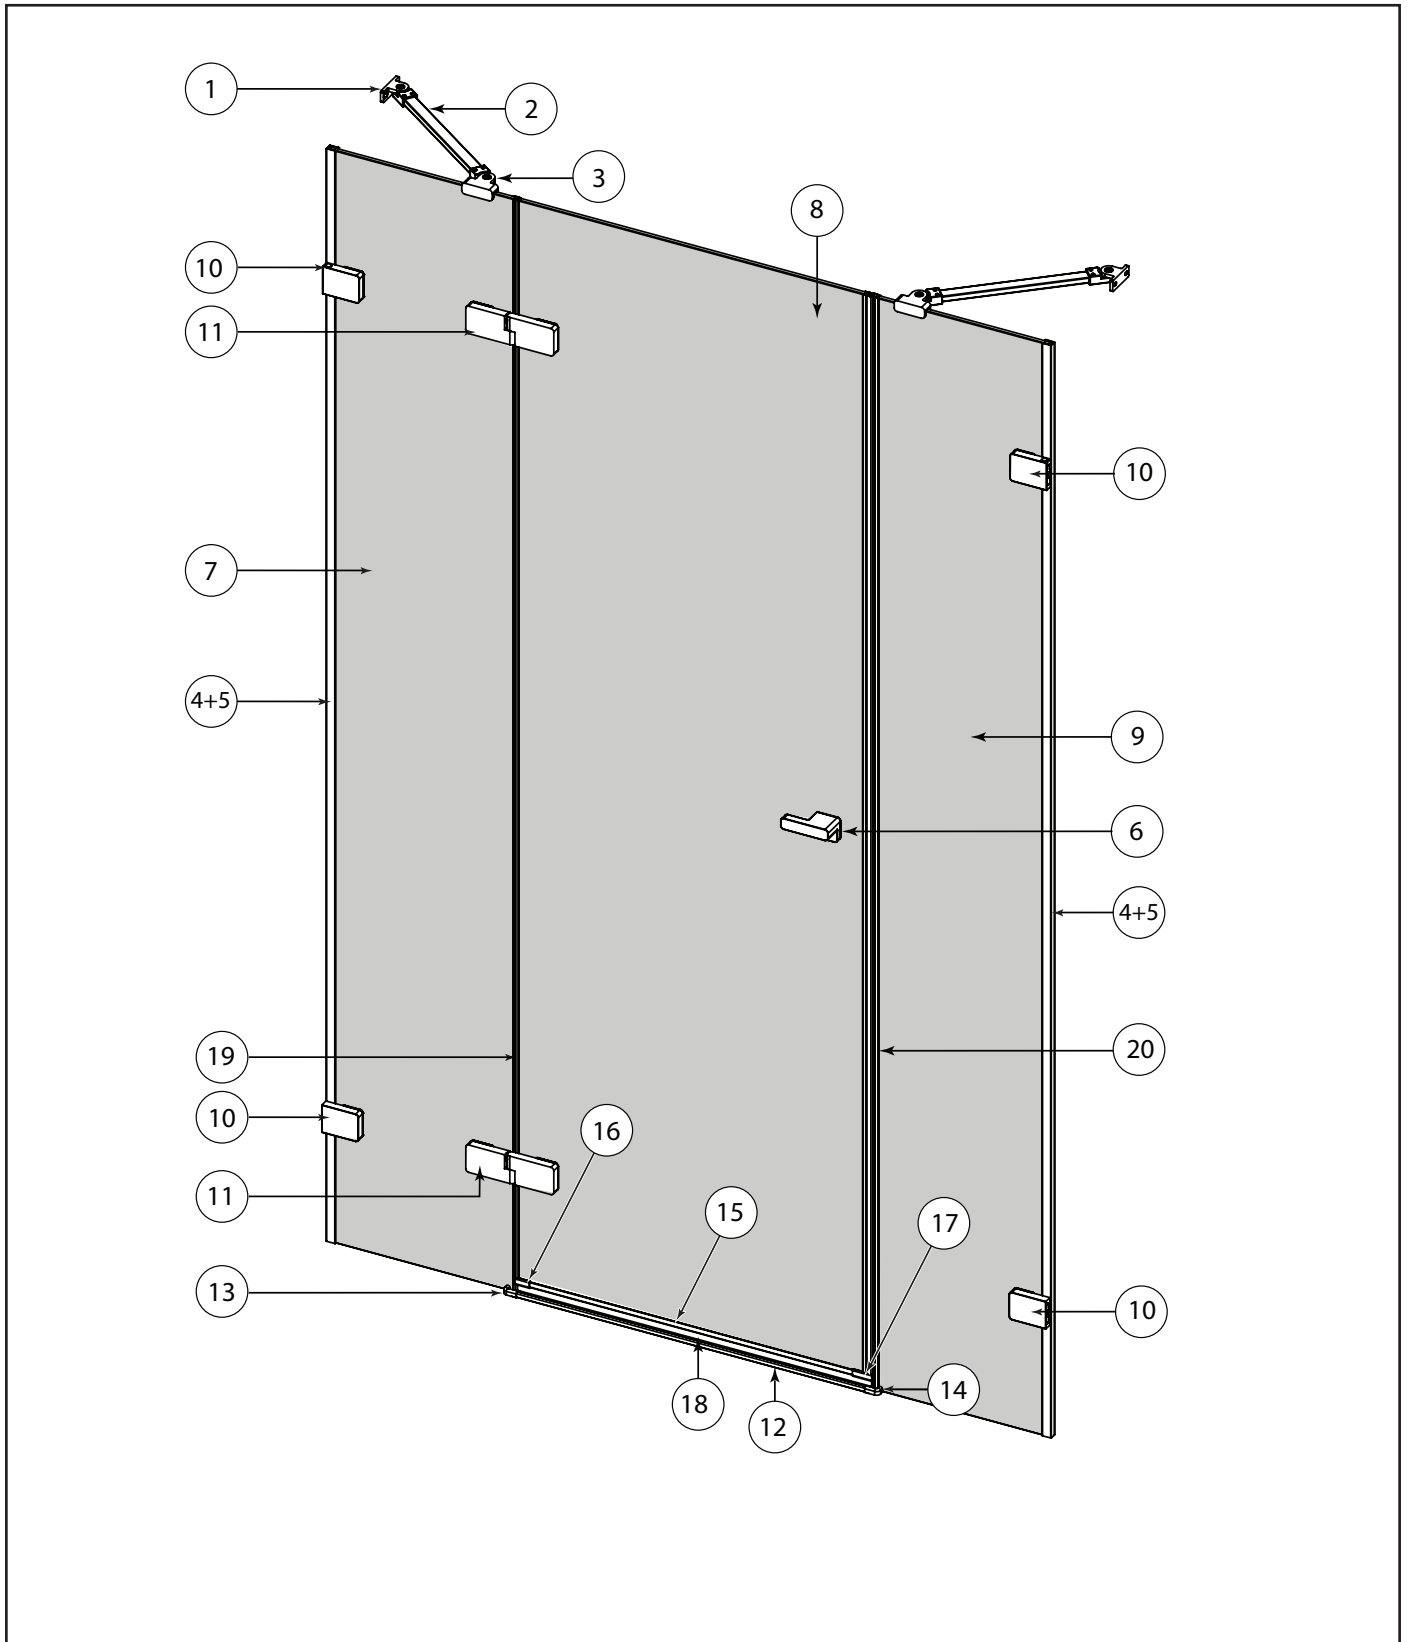

I-0338
KG:A-001

NEW TRENDY Sp. z o.o.
ul. Taszarowo 18
62-100 Wągrowiec

serwis@newtrendy.pl
tel/fax 67 262 12 66

EVENTA