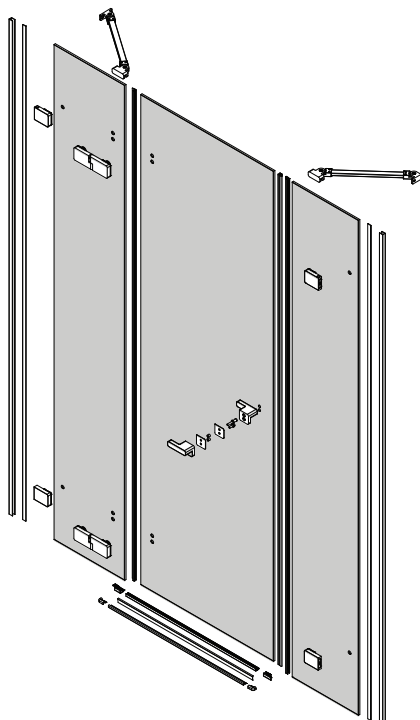

Gabaryty kabin **na wymiar** znajdują się na rysunku w zamówieniu.
Dimensions of the **custom-made** cabin are in the product order.

WYMIARY	A	B	C	D	H
110x200	109,8 - 111,8	24,5	22	63	200
130x200	129,8 - 131,8	34,5	32	63	200
150x200	149,8 - 151,8	44,5	42	63	200
170x200	169,8 - 171,8	54,5	52	63	200