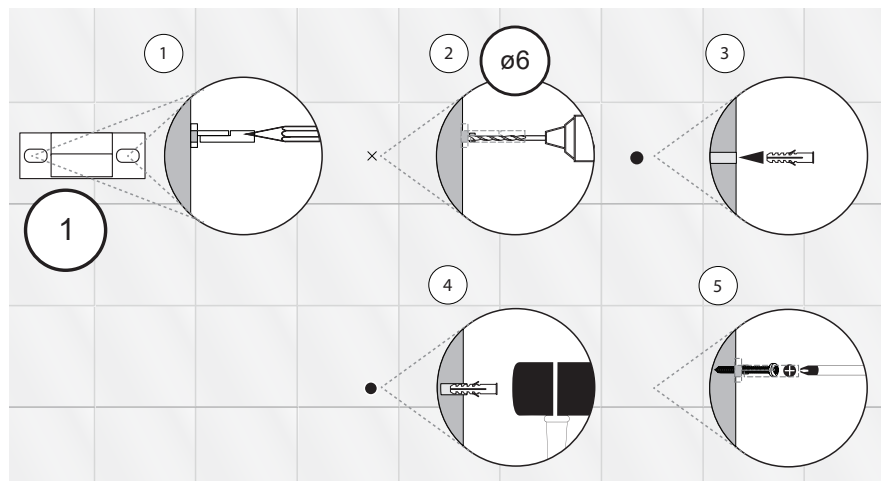

Gabaryty kabin **na wymiar** znajdują się na rysunku w zamówieniu.
Dimensions of the **custom-made** cabin are in the product order.

WYMIARY	A	B	C	D	H
110x200	109,8 - 111,8	24,5	22	63	200
130x200	129,8 - 131,8	34,5	32	63	200
150x200	149,8 - 151,8	44,5	42	63	200
170x200	169,8 - 171,8	54,5	52	63	200

1.1 - 1.5

1.1 - 1.5

1.1

1.2

1.3

1.4

1.5

2.1

2.2

4.1

4.2

4.3

5

5.1

5.2

5.3

5.4

1.1 - 1.5

1.1 - 1.5

6

5.2

X < 10

5.2

X > 10