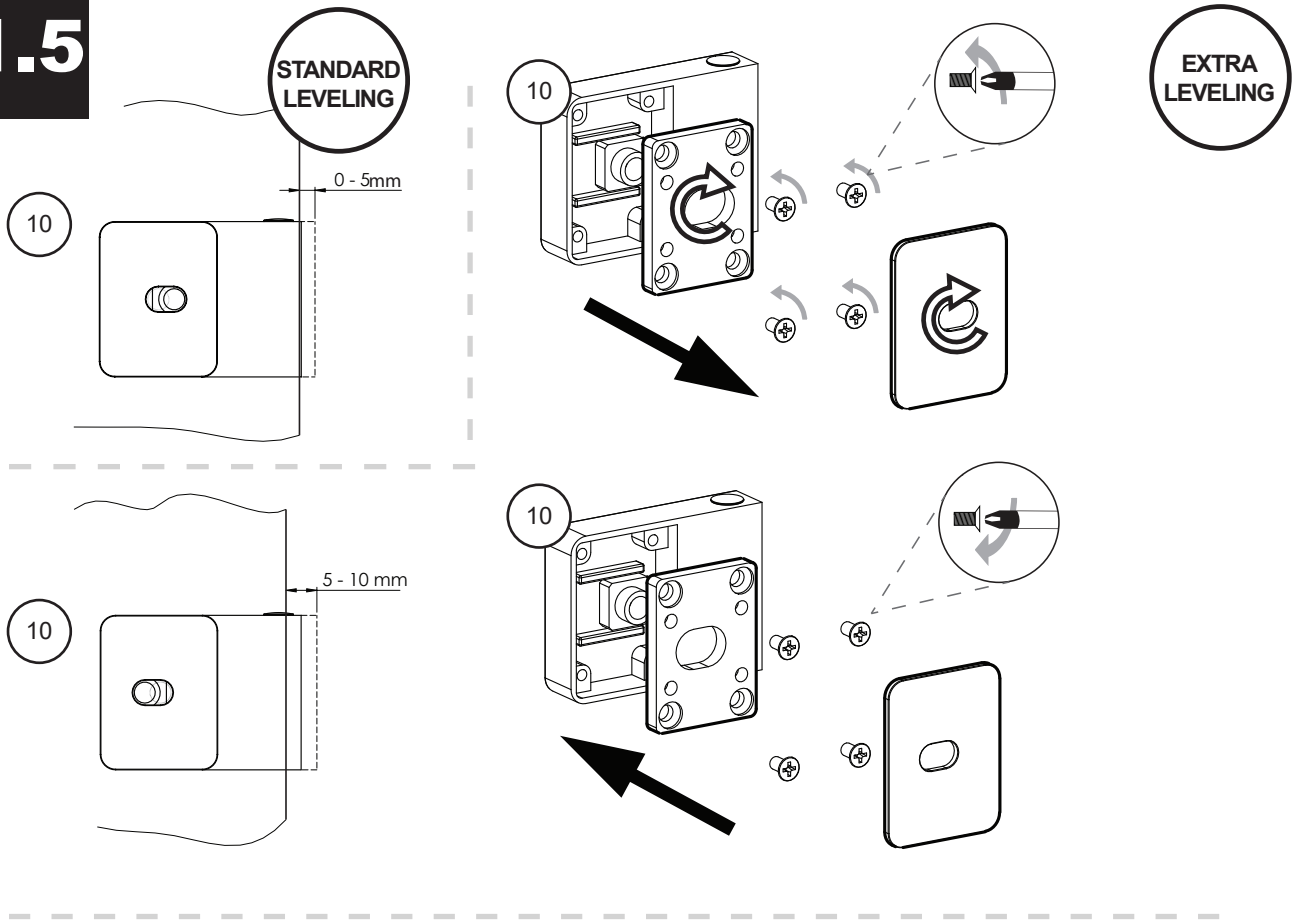

Gabaryty kabin **na wymiar** znajdują się na rysunku w zamówieniu.
Dimensions of the **custom-made** cabin are in the product order.

WYMIARY	A	B	C	D	H
110x200	109,8 - 111,8	24,5	22	63	200
130x200	129,8 - 131,8	34,5	32	63	200
150x200	149,8 - 151,8	44,5	42	63	200
170x200	169,8 - 171,8	54,5	52	63	200

1.1 - 1.5

1.1 - 1.5

1.1

1.2

1.3

1.4

1.5

2.1

2.2

4.1

4.2

4.3

5

5.1

5.2

5.3

5.4

1.1 - 1.5

1.1 - 1.5

6

5.2

X < 10

5.2

X > 10