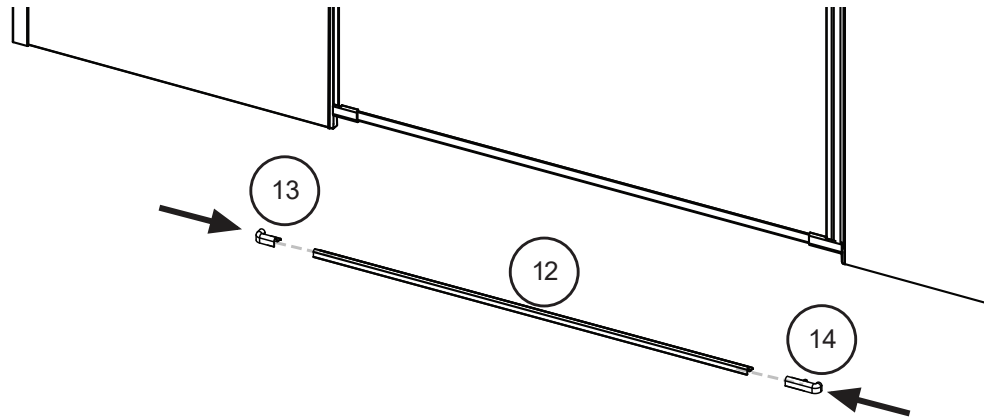

Gabaryty kabin **na wymiar** znajdują się na rysunku w zamówieniu.
Dimensions of the **custom-made** cabin are in the product order.

WYMIARY	A	B	C	D	H
110x200	109,8 - 111,8	24,5	22	63	200
130x200	129,8 - 131,8	34,5	32	63	200
150x200	149,8 - 151,8	44,5	42	63	200
170x200	169,8 - 171,8	54,5	52	63	200

5.4

1.1 - 1.5

1.1 - 1.5

6

5.2

X < 10

5.2

X > 10

1.4

6.1

6.2

7

8

9