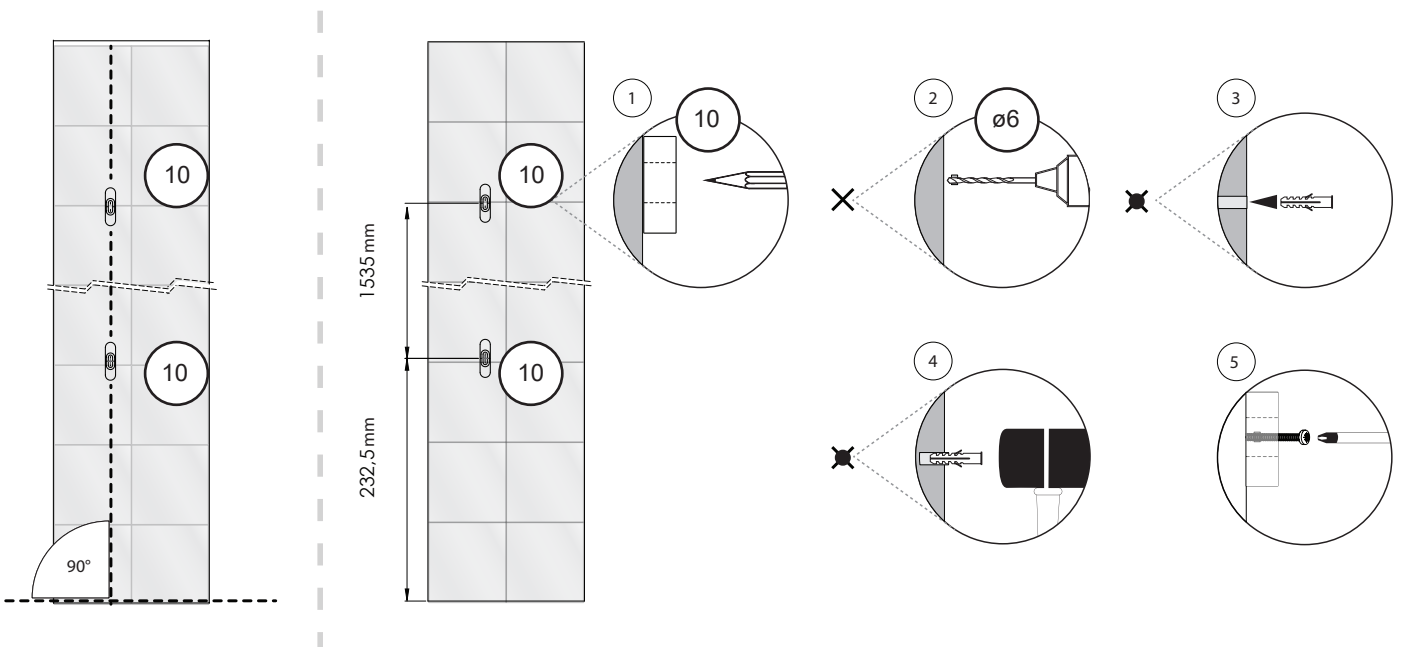

Gabaryty kabin **na wymiar** znajdują się na rysunku w zamówieniu.
Dimensions of the **custom-made** cabin are in the product order.

WYMIARY	A	B	C	D	H
110x200	109,8 - 111,8	24,5	22	63	200
130x200	129,8 - 131,8	34,5	32	63	200
150x200	149,8 - 151,8	44,5	42	63	200
170x200	169,8 - 171,8	54,5	52	63	200

1.1 - 1.5

1.1 - 1.5

1.1

1.2

1.3

1.4

1.5

2.1

5.4

1.1 - 1.5

1.1 - 1.5

6

5.2

X < 10

5.2

X > 10