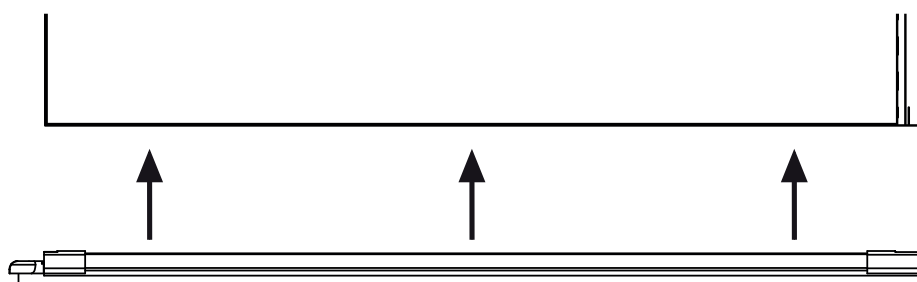

Gabaryty kabin **na wymiar** znajdują się na rysunku w zamówieniu.
Dimensions of the **custom-made** cabin are in the product order.

WYMIARY	A	B	C	D	H
110x200	109,8 - 111,8	24,5	22	63	200
130x200	129,8 - 131,8	34,5	32	63	200
150x200	149,8 - 151,8	44,5	42	63	200
170x200	169,8 - 171,8	54,5	52	63	200

1.1 - 1.5

1.1 - 1.5

1.1

1.2

1.3

1.4

1.5

2.1

2.2

4.1

4.2

4.3

5

5.1

5.2

5.3

5.4

1.1 - 1.5

1.1 - 1.5

6

5.2

X < 10

5.2

X > 10