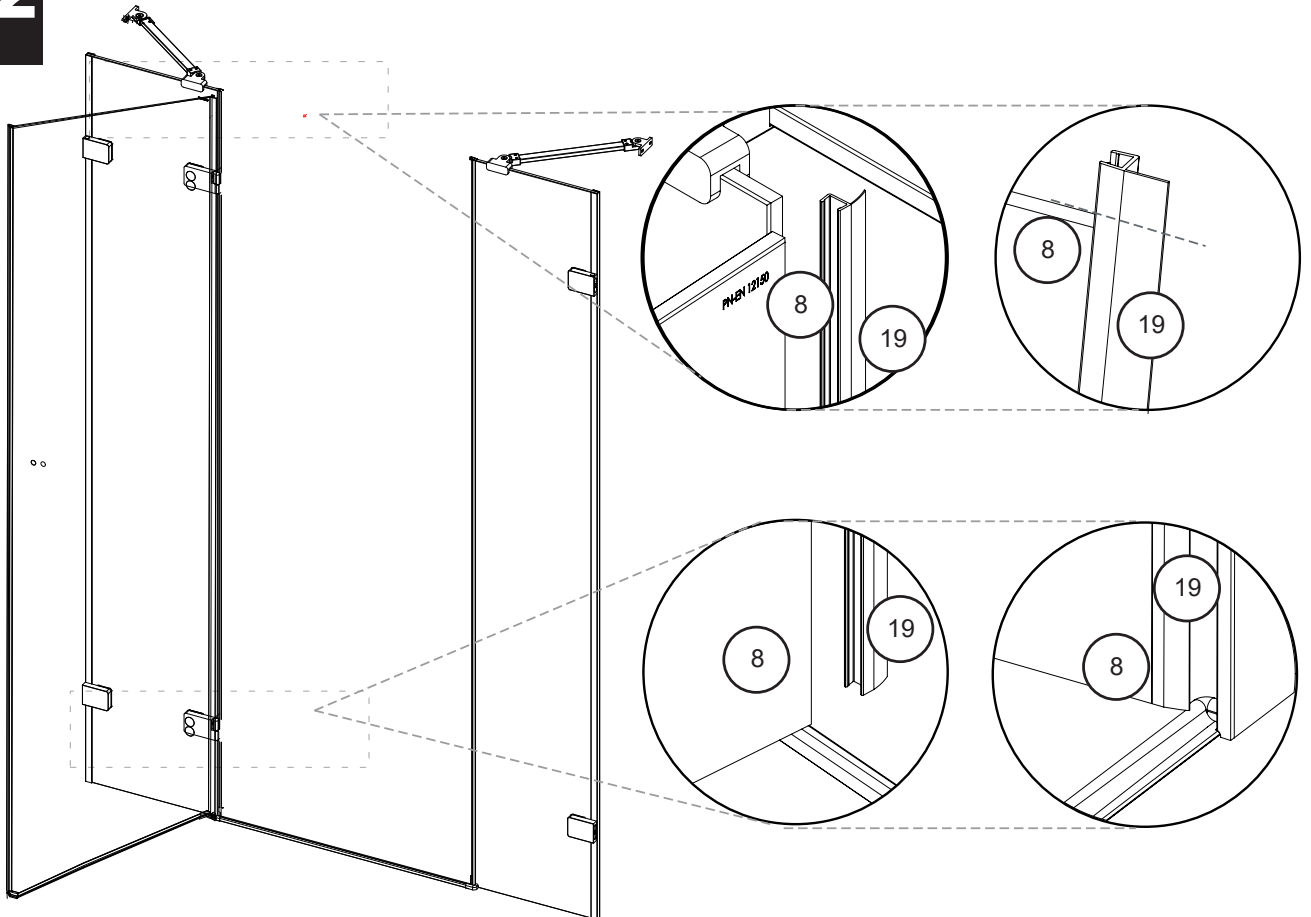

5.2

X < 10

5.2

X > 10

1.4

6.1

6.2