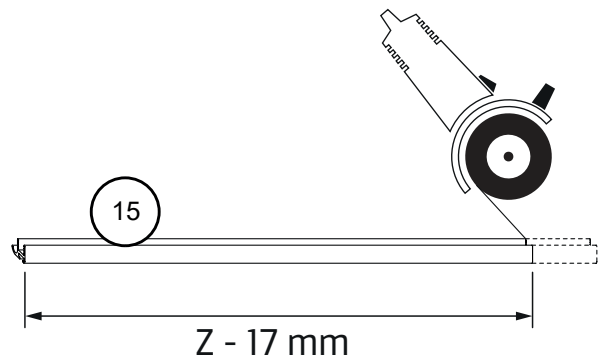

Gabaryty kabin **na wymiar** znajdują się na rysunku w zamówieniu.
Dimensions of the **custom-made** cabin are in the product order.

WYMIARY	A	B	C	D	H
110x200	109,8 - 111,8	24,5	22	63	200
130x200	129,8 - 131,8	34,5	32	63	200
150x200	149,8 - 151,8	44,5	42	63	200
170x200	169,8 - 171,8	54,5	52	63	200

1.1 - 1.5

1.1 - 1.5

1.1

1.2

1.3

1.4

1.5

2.1

2.2

4.1

4.2

4.3

5

5.1

5.2

5.3

5.4

1.1 - 1.5

1.1 - 1.5

6

5.2

X < 10

5.2

X > 10