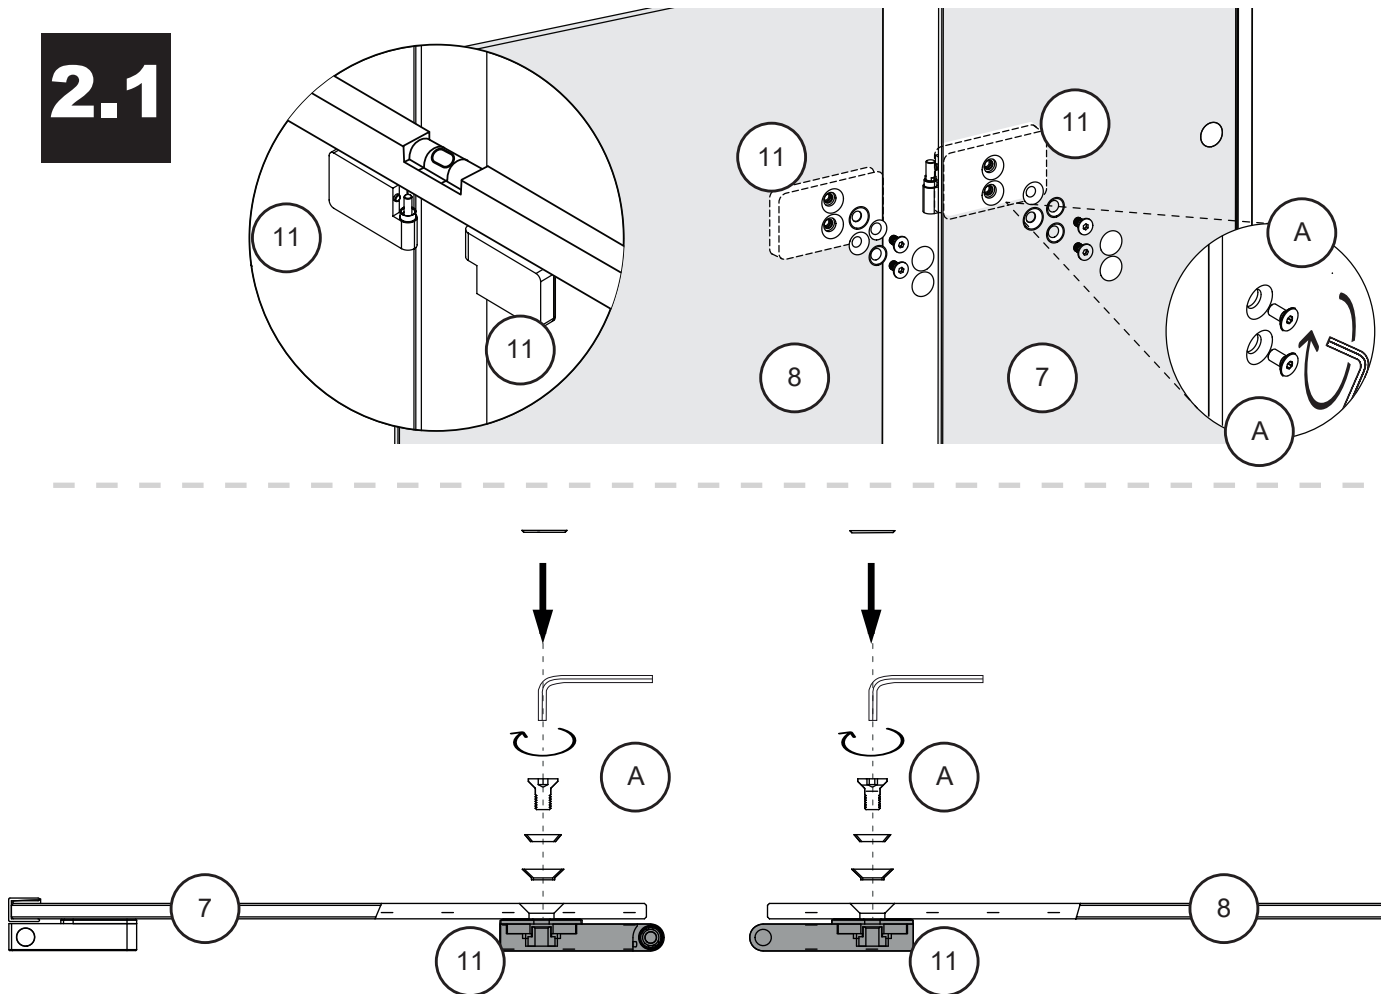

Gabaryty kabin **na wymiar** znajdują się na rysunku w zamówieniu.
Dimensions of the **custom-made** cabin are in the product order.

WYMIARY	A	B	C	D	H
110x200	109,8 - 111,8	24,5	22	63	200
130x200	129,8 - 131,8	34,5	32	63	200
150x200	149,8 - 151,8	44,5	42	63	200
170x200	169,8 - 171,8	54,5	52	63	200

1.1 - 1.5

1.1 - 1.5

1.1

1.2

1.3

1.4

1.5

2.1

2.2

4.1

4.2

4.3

5

5.1

5.2

5.3

5.4

1.1 - 1.5

1.1 - 1.5

6

5.2

X < 10

5.2

X > 10