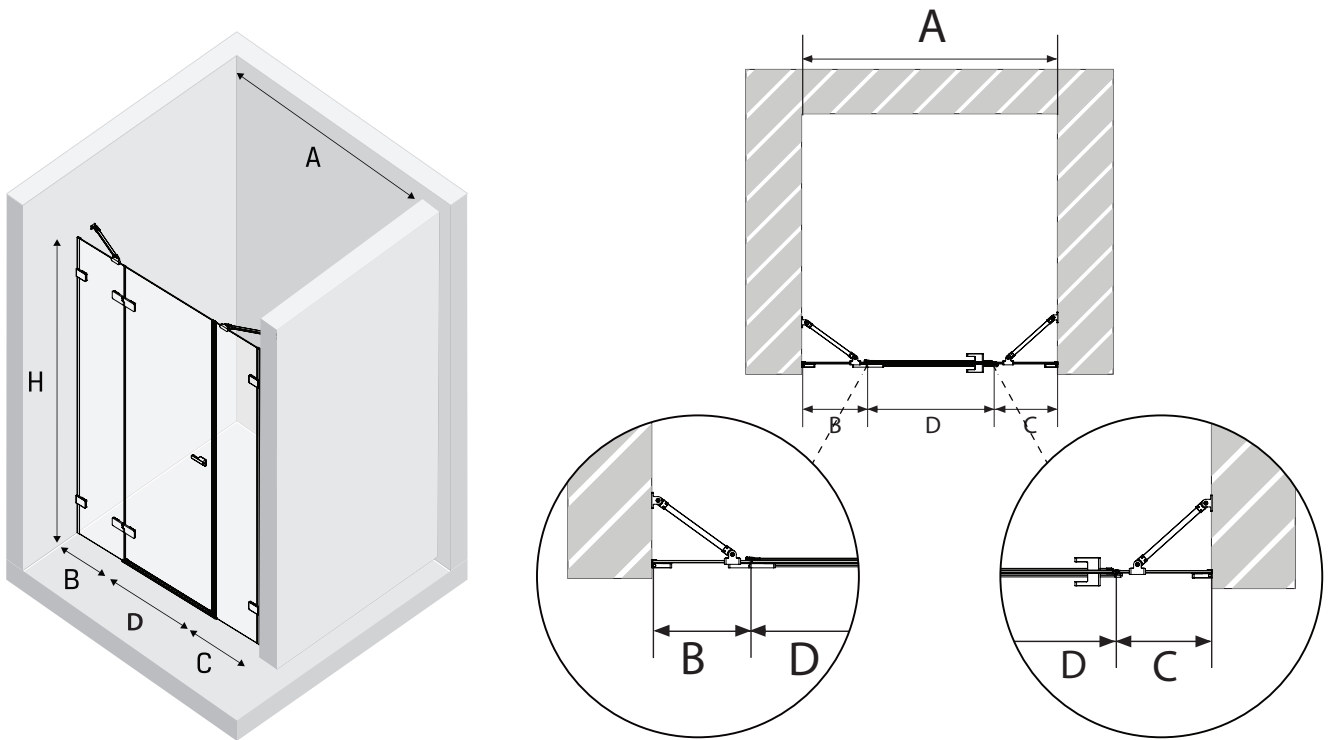

**TABELA NIE DOTYCZY KABIN NA WYMIAR!
THE TABLE DOES NOT INCLUDE CUSTOM-MADE ENCLOSURES!**

Gabaryty kabin **na wymiar** znajdują się na rysunku w zamówieniu.
Dimensions of the **custom-made** cabin are in the product order.

WYMIARY	A	B	C	D	H
110x200	109,8 - 111,8	24,5	22	63	200
130x200	129,8 - 131,8	34,5	32	63	200
150x200	149,8 - 151,8	44,5	42	63	200
170x200	169,8 - 171,8	54,5	52	63	200