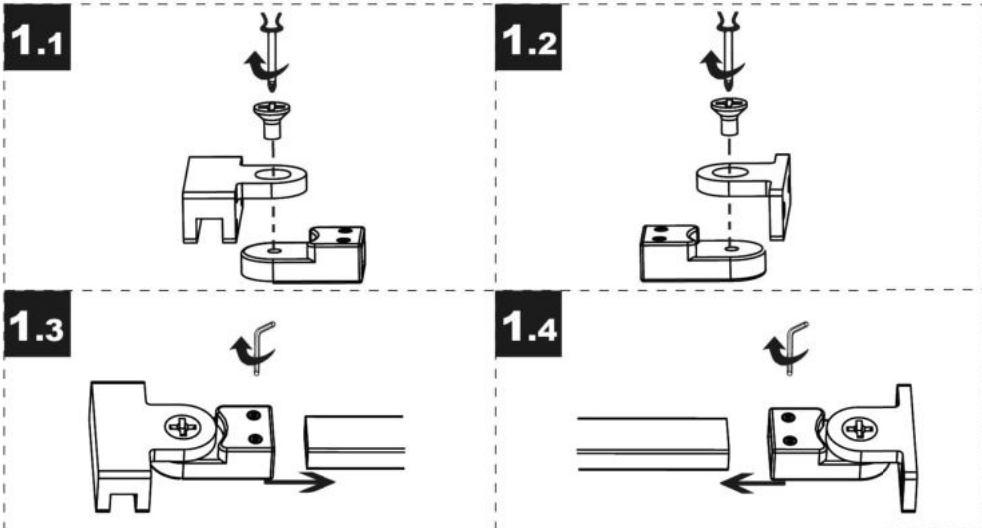

I-0004

NEW TRENDY Sp. z.o.o.
ul. Taszarowo 18
62-100 Wągrowiec

serwis@newtrendy.pl
tel/fax 67 262 12 66

NEW MODUS

100-140x200

1

2

**TABELA NIE DOTYCZY KABIN NA WYMIAR!
THE TABLE DOES NOT INCLUDE
CUSTOM-MADE ENCLOSURES!**

Gabaryty kabin **na wymiar** znajdują się na rysunku w zamówieniu.

Dimensions of the **custom-made** cabin are in the product order.

	A	B	H
100x200	95,5	max 120	200
110x200	105,5	max 120	200
120x200	115,5	max 120	200
130x200	125,5	max 120	200
140x200	135,5	max 120	200