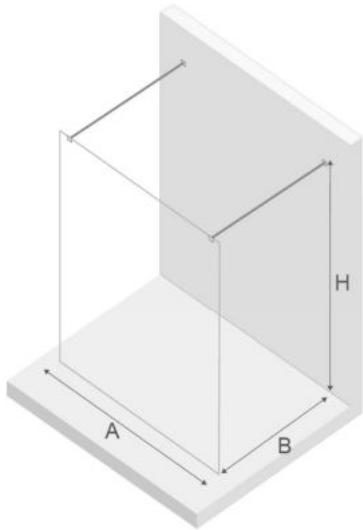

I-0004

NEW TRENDY Sp. z.o.o.
ul. Taszarowo 18
62-100 Wągrowiec

serwis@newtrendy.pl
tel/fax 67 262 12 66

NEW MODUS

100-140x200

1

2

**TABELA NIE DOTYCZY KABIN NA WYMIAR!
THE TABLE DOES NOT INCLUDE
CUSTOM-MADE ENCLOSURES!**

Gabaryty kabin **na wymiar** znajdują się na rysunku w zamówieniu.

Dimensions of the **custom-made** cabin are in the product order.

	A	B	H
100x200	95,5	max 120	200
110x200	105,5	max 120	200
120x200	115,5	max 120	200
130x200	125,5	max 120	200
140x200	135,5	max 120	200

3**3.1****3.2****3.3****3.4****3.5****3.6****3.7****3.8**

4