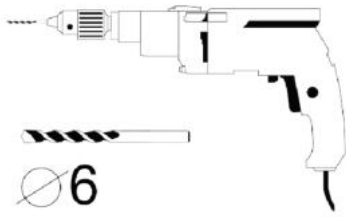

I-0004

NEW TRENDY Sp. z.o.o.
ul. Taszarowo 18
62-100 Wągrowiec

serwis@newtrendy.pl
tel/fax 67 262 12 66

NEW MODUS

100-140x200

1

2

**TABELA NIE DOTYCZY KABIN NA WYMIAR!
THE TABLE DOES NOT INCLUDE
CUSTOM-MADE ENCLOSURES!**

Gabaryty kabin **na wymiar** znajdują się na rysunku w zamówieniu.

Dimensions of the **custom-made** cabin are in the product order.

	A	B	H
100x200	95,5	max 120	200
110x200	105,5	max 120	200
120x200	115,5	max 120	200
130x200	125,5	max 120	200
140x200	135,5	max 120	200