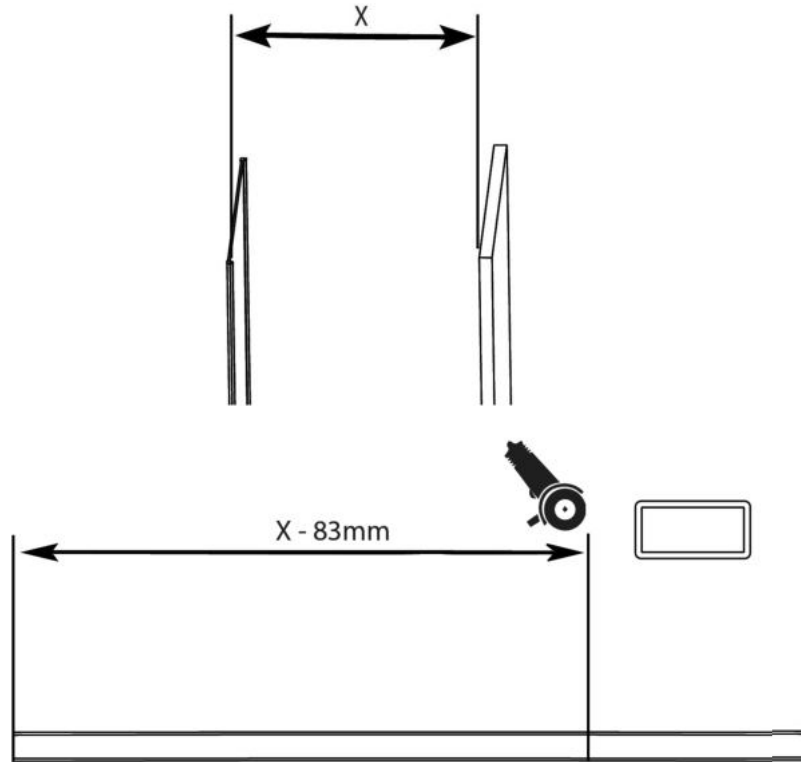

I-0004

NEW TRENDY Sp. z.o.o.
ul. Taszarowo 18
62-100 Wągrowiec

serwis@newtrendy.pl
tel/fax 67 262 12 66

NEW MODUS

100-140x200

1

2

**TABELA NIE DOTYCZY KABIN NA WYMIAR!
THE TABLE DOES NOT INCLUDE
CUSTOM-MADE ENCLOSURES!**

Gabaryty kabin **na wymiar** znajdują się na rysunku w zamówieniu.

Dimensions of the **custom-made** cabin are in the product order.

	A	B	H
100x200	95,5	max 120	200
110x200	105,5	max 120	200
120x200	115,5	max 120	200
130x200	125,5	max 120	200
140x200	135,5	max 120	200