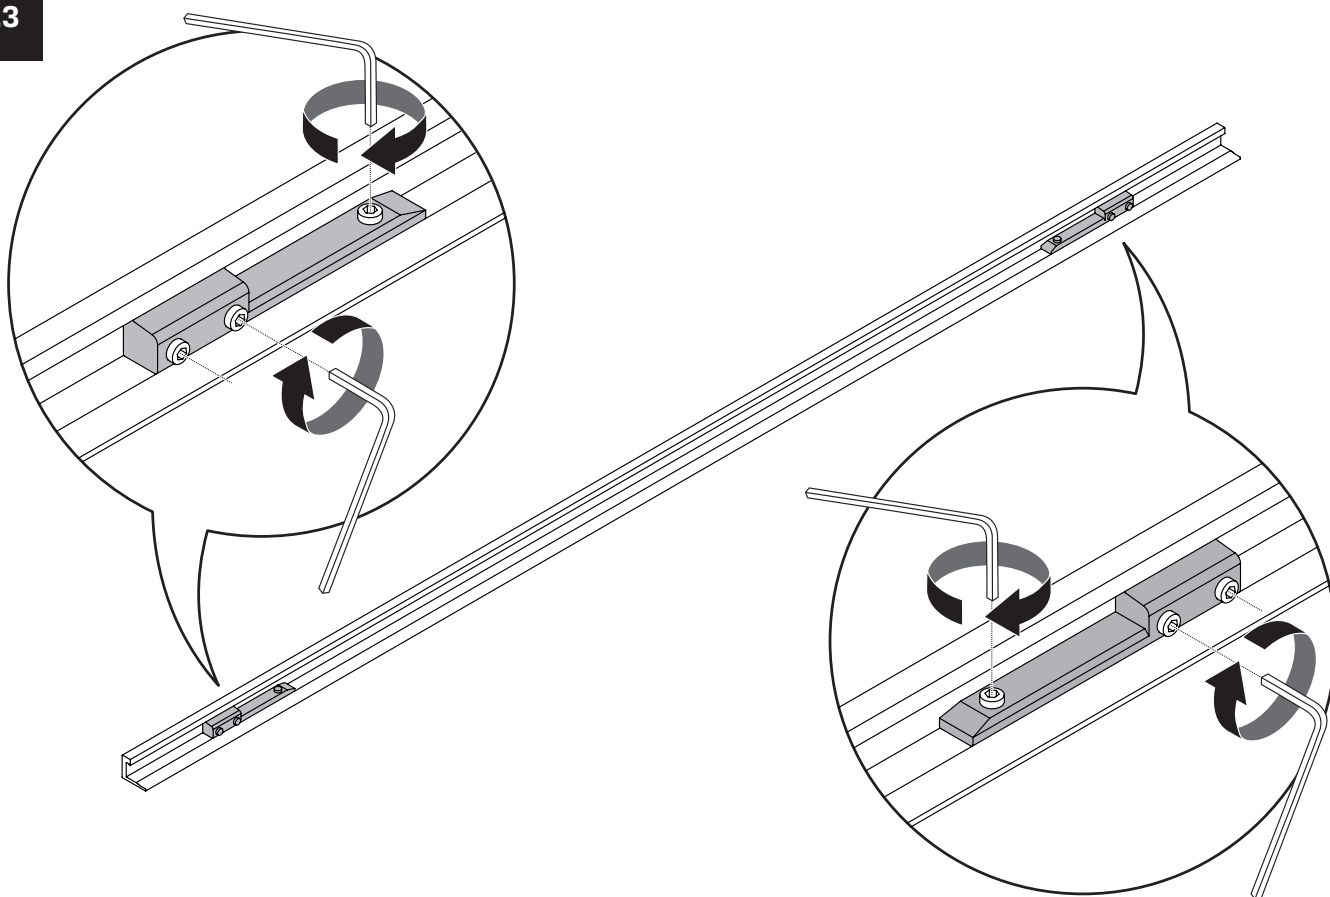

	Wymiary gabarytowe Overall dimensions		Wymiary do osi szyby Dimensions to the pane axis	
	A	B	X1	X2
130x110x200	129,5-131	109-110,5	128,7-130,2	106,5-108
130x120x200	129,5-131	119-120,5	128,7-130,2	116,5-118
140x80x200	139,5-141	79-80,5	138,7-140,2	76,5-78
140x90x200	139,5-141	89-90,5	138,7-140,2	86,5-88
140x100x200	139,5-141	99-100,5	138,7-140,2	96,5-98
140x110x200	139,5-141	109-110,5	138,7-140,2	106,5-108
140x120x200	139,5-141	119-120,5	138,7-140,2	116,5-118
150x80x200	149,5-151	79-80,5	148,7-150,2	76,5-78
150x90x200	149,5-151	89-90,5	148,7-150,2	86,5-88
150x100x200	149,5-151	99-100,5	148,7-150,2	96,5-98
150x110x200	149,5-151	109-110,5	148,7-150,2	106,5-108
150x120x200	149,5-151	119-120,5	148,7-150,2	116,5-118
160x80x200	159,5-161	79-80,5	158,7-160,2	76,5-78
160x90x200	159,5-161	89-90,5	158,7-160,2	86,5-88
160x100x200	159,5-161	99-100,5	158,7-160,2	96,5-98
160x110x200	159,5-161	109-110,5	158,7-160,2	106,5-108
160x120x200	159,5-161	119-120,5	158,7-160,2	116,5-118

2.2

3

3.1

6.2

6.3

10.2

103

11

11.1

14

15

16

17

18

18.1

19