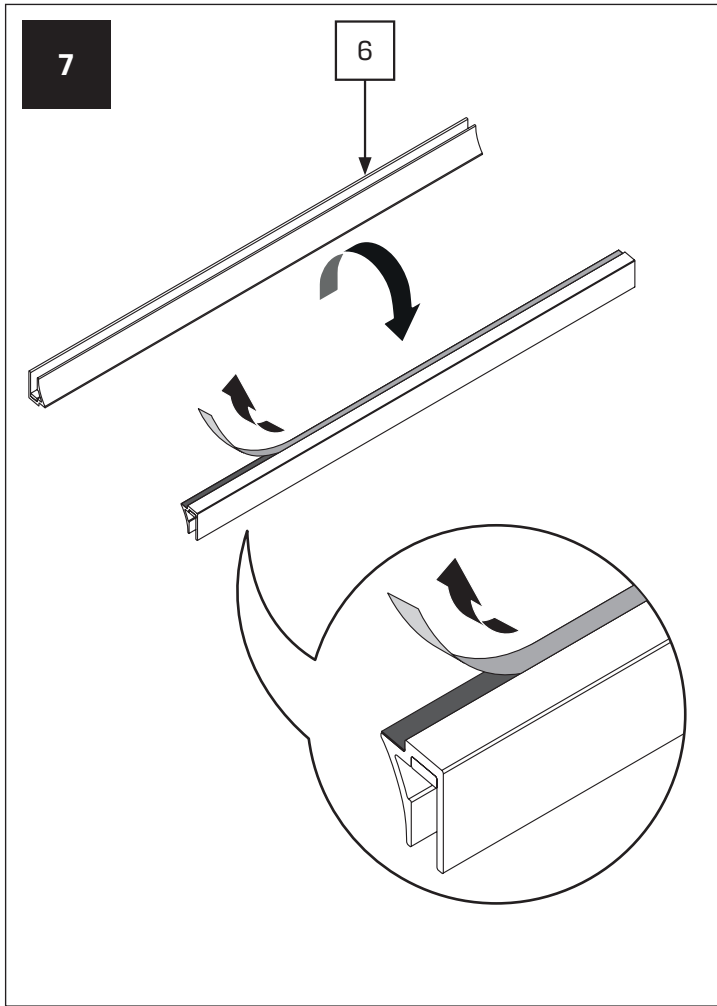

	Wymiary gabarytowe Overall dimensions		Wymiary do osi szyby Dimensions to the pane axis	
	A	B	X1	X2
130x110x200	129,5-131	109-110,5	128,7-130,2	106,5-108
130x120x200	129,5-131	119-120,5	128,7-130,2	116,5-118
140x80x200	139,5-141	79-80,5	138,7-140,2	76,5-78
140x90x200	139,5-141	89-90,5	138,7-140,2	86,5-88
140x100x200	139,5-141	99-100,5	138,7-140,2	96,5-98
140x110x200	139,5-141	109-110,5	138,7-140,2	106,5-108
140x120x200	139,5-141	119-120,5	138,7-140,2	116,5-118
150x80x200	149,5-151	79-80,5	148,7-150,2	76,5-78
150x90x200	149,5-151	89-90,5	148,7-150,2	86,5-88
150x100x200	149,5-151	99-100,5	148,7-150,2	96,5-98
150x110x200	149,5-151	109-110,5	148,7-150,2	106,5-108
150x120x200	149,5-151	119-120,5	148,7-150,2	116,5-118
160x80x200	159,5-161	79-80,5	158,7-160,2	76,5-78
160x90x200	159,5-161	89-90,5	158,7-160,2	86,5-88
160x100x200	159,5-161	99-100,5	158,7-160,2	96,5-98
160x110x200	159,5-161	109-110,5	158,7-160,2	106,5-108
160x120x200	159,5-161	119-120,5	158,7-160,2	116,5-118

2.2

3

3.1

6.2

6.3

10.2

103

11