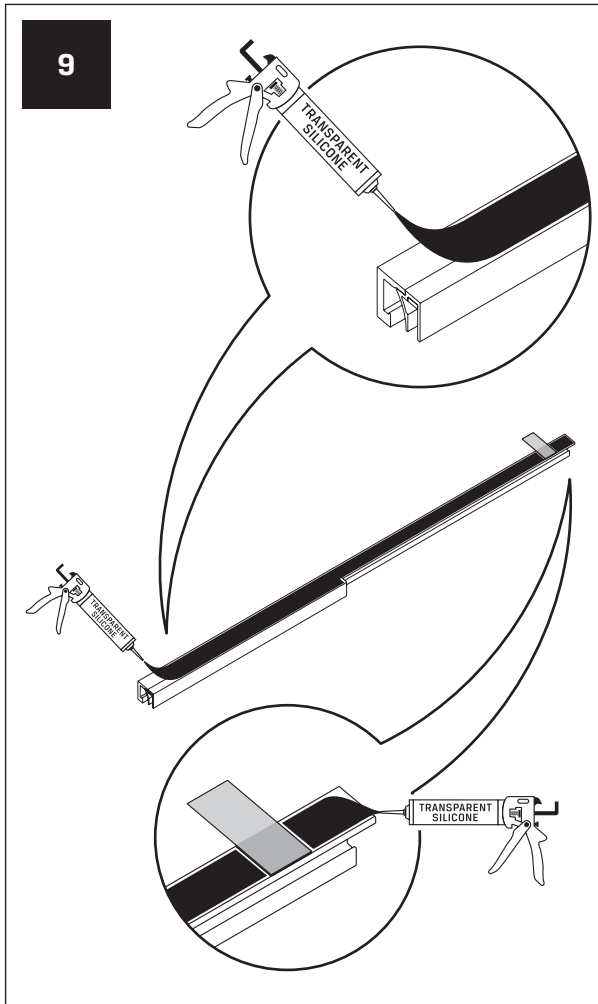

	Wymiary gabarytowe Overall dimensions		Wymiary do osi szyby Dimensions to the pane axis	
	A	B	X1	X2
130x110x200	129,5-131	109-110,5	128,7-130,2	106,5-108
130x120x200	129,5-131	119-120,5	128,7-130,2	116,5-118
140x80x200	139,5-141	79-80,5	138,7-140,2	76,5-78
140x90x200	139,5-141	89-90,5	138,7-140,2	86,5-88
140x100x200	139,5-141	99-100,5	138,7-140,2	96,5-98
140x110x200	139,5-141	109-110,5	138,7-140,2	106,5-108
140x120x200	139,5-141	119-120,5	138,7-140,2	116,5-118
150x80x200	149,5-151	79-80,5	148,7-150,2	76,5-78
150x90x200	149,5-151	89-90,5	148,7-150,2	86,5-88
150x100x200	149,5-151	99-100,5	148,7-150,2	96,5-98
150x110x200	149,5-151	109-110,5	148,7-150,2	106,5-108
150x120x200	149,5-151	119-120,5	148,7-150,2	116,5-118
160x80x200	159,5-161	79-80,5	158,7-160,2	76,5-78
160x90x200	159,5-161	89-90,5	158,7-160,2	86,5-88
160x100x200	159,5-161	99-100,5	158,7-160,2	96,5-98
160x110x200	159,5-161	109-110,5	158,7-160,2	106,5-108
160x120x200	159,5-161	119-120,5	158,7-160,2	116,5-118

2.2

3

3.1

6.2

6.3

10.2

103

11

11.1

14

15

16

17

18

18.1

19