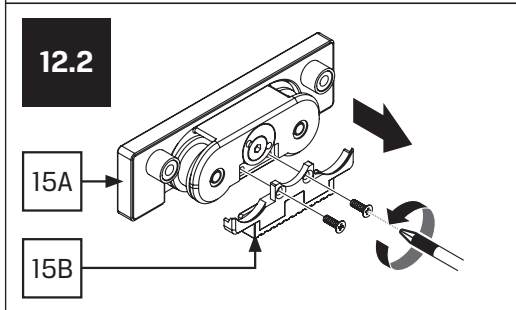

	Wymiary gabarytowe Overall dimensions		Wymiary do osi szyby Dimensions to the pane axis	
	A	B	X1	X2
130x110x200	129,5-131	109-110,5	128,7-130,2	106,5-108
130x120x200	129,5-131	119-120,5	128,7-130,2	116,5-118
140x80x200	139,5-141	79-80,5	138,7-140,2	76,5-78
140x90x200	139,5-141	89-90,5	138,7-140,2	86,5-88
140x100x200	139,5-141	99-100,5	138,7-140,2	96,5-98
140x110x200	139,5-141	109-110,5	138,7-140,2	106,5-108
140x120x200	139,5-141	119-120,5	138,7-140,2	116,5-118
150x80x200	149,5-151	79-80,5	148,7-150,2	76,5-78
150x90x200	149,5-151	89-90,5	148,7-150,2	86,5-88
150x100x200	149,5-151	99-100,5	148,7-150,2	96,5-98
150x110x200	149,5-151	109-110,5	148,7-150,2	106,5-108
150x120x200	149,5-151	119-120,5	148,7-150,2	116,5-118
160x80x200	159,5-161	79-80,5	158,7-160,2	76,5-78
160x90x200	159,5-161	89-90,5	158,7-160,2	86,5-88
160x100x200	159,5-161	99-100,5	158,7-160,2	96,5-98
160x110x200	159,5-161	109-110,5	158,7-160,2	106,5-108
160x120x200	159,5-161	119-120,5	158,7-160,2	116,5-118

2.2

3

3.1

6.2

6.3

10.2

103

11

11.1

14

15

16

17

18

18.1

19