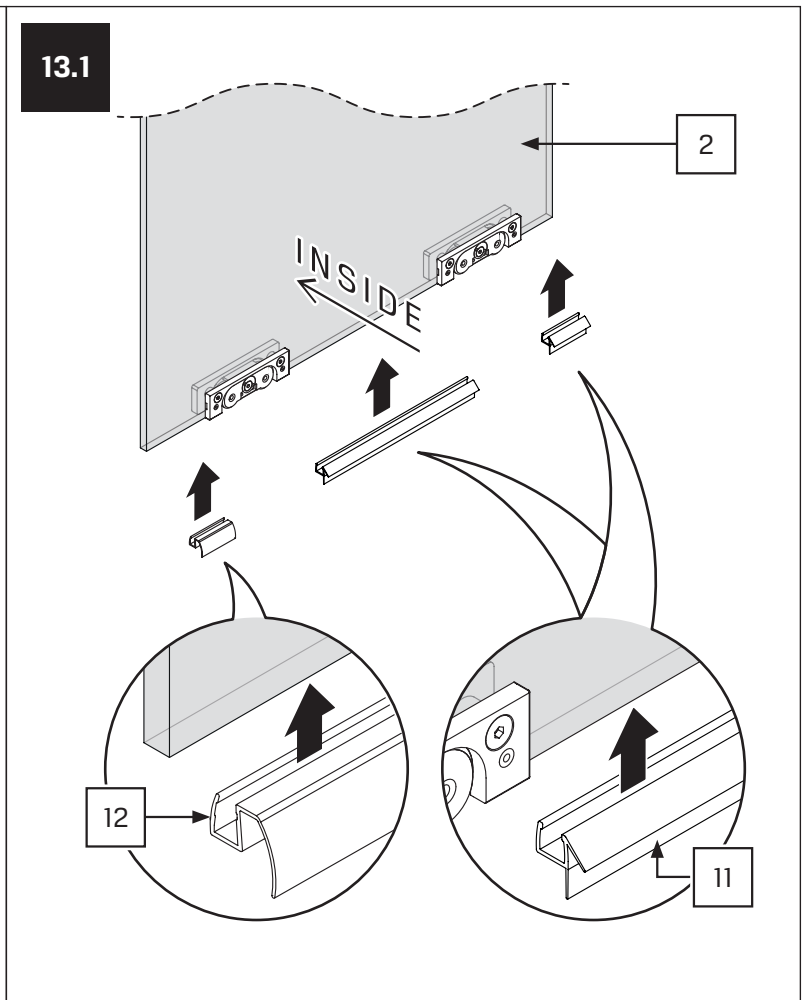

	Wymiary gabarytowe Overall dimensions		Wymiary do osi szyby Dimensions to the pane axis	
	A	B	X1	X2
130x110x200	129,5-131	109-110,5	128,7-130,2	106,5-108
130x120x200	129,5-131	119-120,5	128,7-130,2	116,5-118
140x80x200	139,5-141	79-80,5	138,7-140,2	76,5-78
140x90x200	139,5-141	89-90,5	138,7-140,2	86,5-88
140x100x200	139,5-141	99-100,5	138,7-140,2	96,5-98
140x110x200	139,5-141	109-110,5	138,7-140,2	106,5-108
140x120x200	139,5-141	119-120,5	138,7-140,2	116,5-118
150x80x200	149,5-151	79-80,5	148,7-150,2	76,5-78
150x90x200	149,5-151	89-90,5	148,7-150,2	86,5-88
150x100x200	149,5-151	99-100,5	148,7-150,2	96,5-98
150x110x200	149,5-151	109-110,5	148,7-150,2	106,5-108
150x120x200	149,5-151	119-120,5	148,7-150,2	116,5-118
160x80x200	159,5-161	79-80,5	158,7-160,2	76,5-78
160x90x200	159,5-161	89-90,5	158,7-160,2	86,5-88
160x100x200	159,5-161	99-100,5	158,7-160,2	96,5-98
160x110x200	159,5-161	109-110,5	158,7-160,2	106,5-108
160x120x200	159,5-161	119-120,5	158,7-160,2	116,5-118

2.2

3

3.1

6.2

6.3

10.2

103

11

11.1

14

15

16

17

18

18.1

19