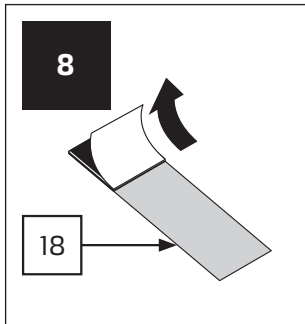

	Wymiary gabarytowe Overall dimensions		Wymiary do osi szyby Dimensions to the pane axis	
	A	B	X1	X2
130x110x200	129,5-131	109-110,5	128,7-130,2	106,5-108
130x120x200	129,5-131	119-120,5	128,7-130,2	116,5-118
140x80x200	139,5-141	79-80,5	138,7-140,2	76,5-78
140x90x200	139,5-141	89-90,5	138,7-140,2	86,5-88
140x100x200	139,5-141	99-100,5	138,7-140,2	96,5-98
140x110x200	139,5-141	109-110,5	138,7-140,2	106,5-108
140x120x200	139,5-141	119-120,5	138,7-140,2	116,5-118
150x80x200	149,5-151	79-80,5	148,7-150,2	76,5-78
150x90x200	149,5-151	89-90,5	148,7-150,2	86,5-88
150x100x200	149,5-151	99-100,5	148,7-150,2	96,5-98
150x110x200	149,5-151	109-110,5	148,7-150,2	106,5-108
150x120x200	149,5-151	119-120,5	148,7-150,2	116,5-118
160x80x200	159,5-161	79-80,5	158,7-160,2	76,5-78
160x90x200	159,5-161	89-90,5	158,7-160,2	86,5-88
160x100x200	159,5-161	99-100,5	158,7-160,2	96,5-98
160x110x200	159,5-161	109-110,5	158,7-160,2	106,5-108
160x120x200	159,5-161	119-120,5	158,7-160,2	116,5-118

2.2

3

3.1

6.2

6.3

10.2

103

11

11.1

14

15

16

17

18

18.1

19