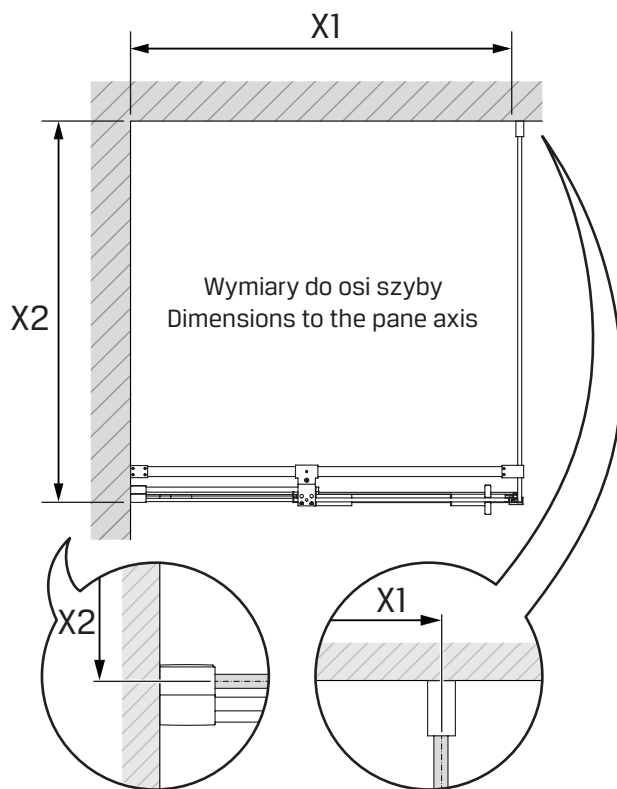

**TABELA NIE DOTYCZY KABIN NA WYMIAR!
THE TABLE DOES NOT INCLUDE CUSTOM-MADE ENCLOSURES!**

Specyfikacja techniczna **Kabin Na Wymiar** znajduje się w potwierdzeniu zamówienia.
The technical specification of the **Custom-Made Cabin** can be found in the order confirmation.

	Wymiary gabarytowe Overall dimensions		Wymiary do osi szyby Dimensions to the pane axis	
	A	B	X1	X2
100x80x200	99,5-101	79-80,5	98,7-100,2	76,5-78
100x90x200	99,5-101	89-90,5	98,7-100,2	86,5-88
100x100x200	99,5-101	99-100,5	98,7-100,2	96,5-98
100x110x200	99,5-101	109-110,5	98,7-100,2	106,5-108
100x120x200	99,5-101	119-120,5	98,7-100,2	116,5-118
110x80x200	109,5-111	79-80,5	108,7-110,2	76,5-78
110x90x200	109,5-111	89-90,5	108,7-110,2	86,5-88
110x100x200	109,5-111	99-100,5	108,7-110,2	96,5-98
110x110x200	109,5-111	109-110,5	108,7-110,2	106,5-108
110x120x200	109,5-111	119-120,5	108,7-110,2	116,5-118
120x80x200	119,5-121	79-80,5	118,7-120,2	76,5-78
120x90x200	119,5-121	89-90,5	118,7-120,2	86,5-88
120x100x200	119,5-121	99-100,5	118,7-120,2	96,5-98
120x110x200	119,5-121	109-110,5	118,7-120,2	106,5-108
120x120x200	119,5-121	119-120,5	118,7-120,2	116,5-118
130x80x200	129,5-131	79-80,5	128,7-130,2	76,5-78
130x90x200	129,5-131	89-90,5	128,7-130,2	86,5-88
130x100x200	129,5-131	99-100,5	128,7-130,2	96,5-98

	Wymiary gabarytowe Overall dimensions		Wymiary do osi szyby Dimensions to the pane axis	
	A	B	X1	X2
130x110x200	129,5-131	109-110,5	128,7-130,2	106,5-108
130x120x200	129,5-131	119-120,5	128,7-130,2	116,5-118
140x80x200	139,5-141	79-80,5	138,7-140,2	76,5-78
140x90x200	139,5-141	89-90,5	138,7-140,2	86,5-88
140x100x200	139,5-141	99-100,5	138,7-140,2	96,5-98
140x110x200	139,5-141	109-110,5	138,7-140,2	106,5-108
140x120x200	139,5-141	119-120,5	138,7-140,2	116,5-118
150x80x200	149,5-151	79-80,5	148,7-150,2	76,5-78
150x90x200	149,5-151	89-90,5	148,7-150,2	86,5-88
150x100x200	149,5-151	99-100,5	148,7-150,2	96,5-98
150x110x200	149,5-151	109-110,5	148,7-150,2	106,5-108
150x120x200	149,5-151	119-120,5	148,7-150,2	116,5-118
160x80x200	159,5-161	79-80,5	158,7-160,2	76,5-78
160x90x200	159,5-161	89-90,5	158,7-160,2	86,5-88
160x100x200	159,5-161	99-100,5	158,7-160,2	96,5-98
160x110x200	159,5-161	109-110,5	158,7-160,2	106,5-108
160x120x200	159,5-161	119-120,5	158,7-160,2	116,5-118