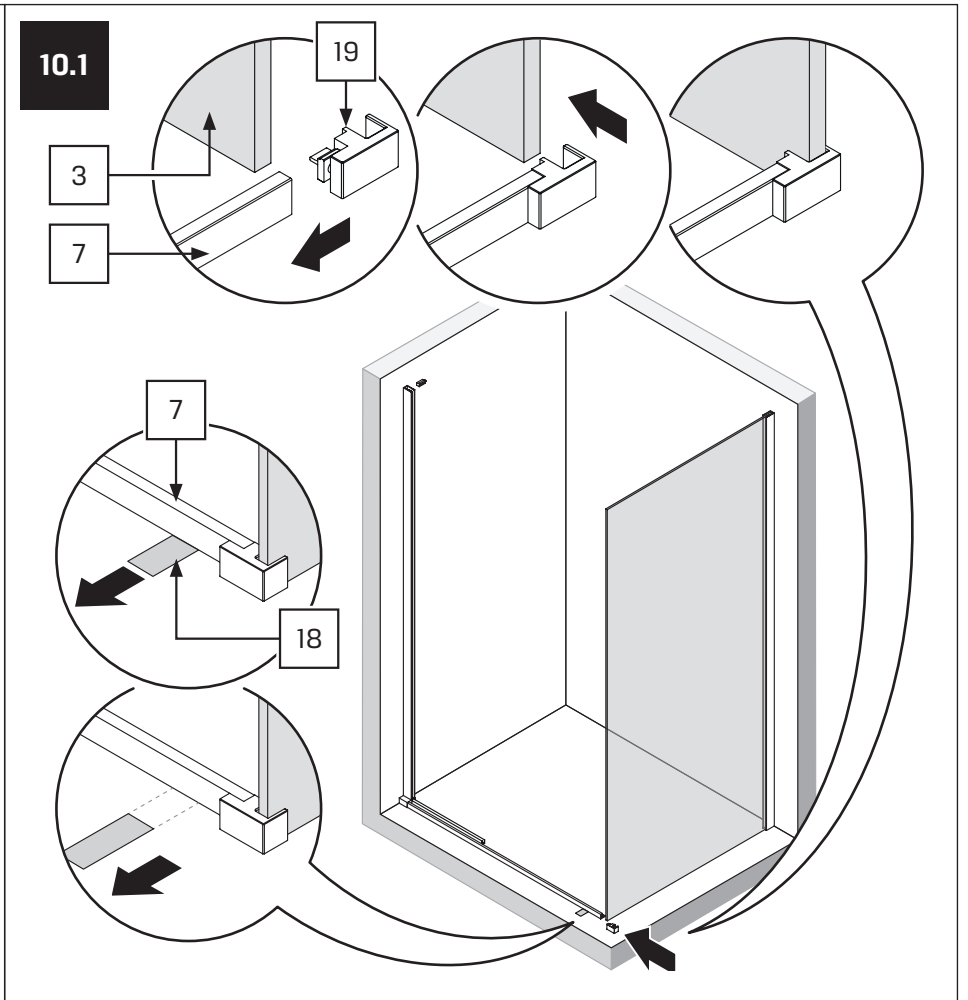

	Wymiary gabarytowe Overall dimensions		Wymiary do osi szyby Dimensions to the pane axis	
	A	B	X1	X2
130x110x200	129,5-131	109-110,5	128,7-130,2	106,5-108
130x120x200	129,5-131	119-120,5	128,7-130,2	116,5-118
140x80x200	139,5-141	79-80,5	138,7-140,2	76,5-78
140x90x200	139,5-141	89-90,5	138,7-140,2	86,5-88
140x100x200	139,5-141	99-100,5	138,7-140,2	96,5-98
140x110x200	139,5-141	109-110,5	138,7-140,2	106,5-108
140x120x200	139,5-141	119-120,5	138,7-140,2	116,5-118
150x80x200	149,5-151	79-80,5	148,7-150,2	76,5-78
150x90x200	149,5-151	89-90,5	148,7-150,2	86,5-88
150x100x200	149,5-151	99-100,5	148,7-150,2	96,5-98
150x110x200	149,5-151	109-110,5	148,7-150,2	106,5-108
150x120x200	149,5-151	119-120,5	148,7-150,2	116,5-118
160x80x200	159,5-161	79-80,5	158,7-160,2	76,5-78
160x90x200	159,5-161	89-90,5	158,7-160,2	86,5-88
160x100x200	159,5-161	99-100,5	158,7-160,2	96,5-98
160x110x200	159,5-161	109-110,5	158,7-160,2	106,5-108
160x120x200	159,5-161	119-120,5	158,7-160,2	116,5-118

2.2

3

3.1

6.2

6.3

10.2

103

11

11.1

14

15

16

17

18

18.1

19