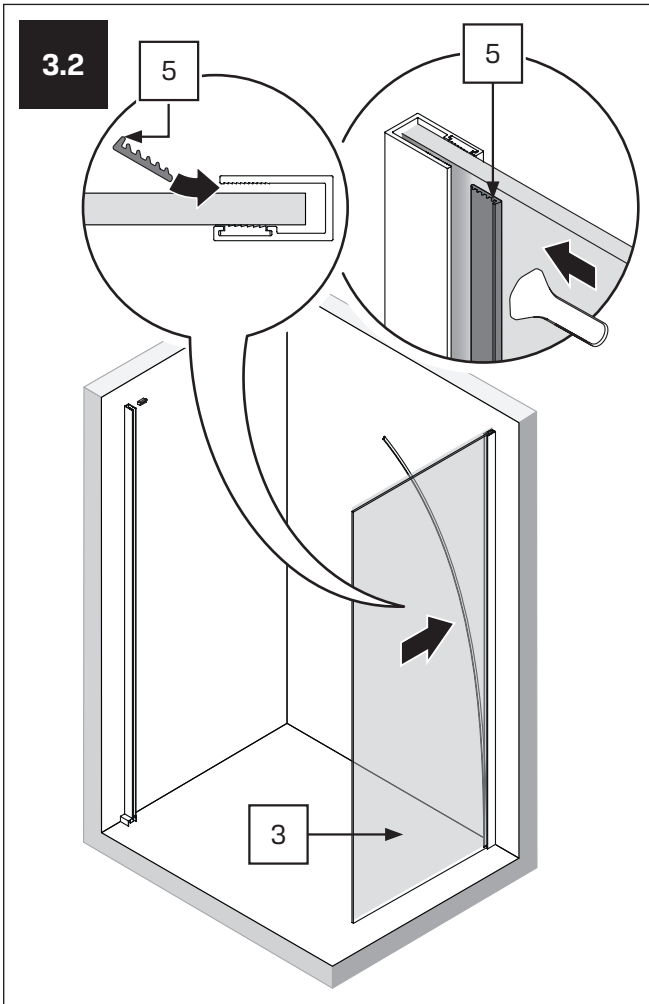

	Wymiary gabarytowe Overall dimensions		Wymiary do osi szyby Dimensions to the pane axis	
	A	B	X1	X2
130x110x200	129,5-131	109-110,5	128,7-130,2	106,5-108
130x120x200	129,5-131	119-120,5	128,7-130,2	116,5-118
140x80x200	139,5-141	79-80,5	138,7-140,2	76,5-78
140x90x200	139,5-141	89-90,5	138,7-140,2	86,5-88
140x100x200	139,5-141	99-100,5	138,7-140,2	96,5-98
140x110x200	139,5-141	109-110,5	138,7-140,2	106,5-108
140x120x200	139,5-141	119-120,5	138,7-140,2	116,5-118
150x80x200	149,5-151	79-80,5	148,7-150,2	76,5-78
150x90x200	149,5-151	89-90,5	148,7-150,2	86,5-88
150x100x200	149,5-151	99-100,5	148,7-150,2	96,5-98
150x110x200	149,5-151	109-110,5	148,7-150,2	106,5-108
150x120x200	149,5-151	119-120,5	148,7-150,2	116,5-118
160x80x200	159,5-161	79-80,5	158,7-160,2	76,5-78
160x90x200	159,5-161	89-90,5	158,7-160,2	86,5-88
160x100x200	159,5-161	99-100,5	158,7-160,2	96,5-98
160x110x200	159,5-161	109-110,5	158,7-160,2	106,5-108
160x120x200	159,5-161	119-120,5	158,7-160,2	116,5-118

2.2

3

3.1

6.2

6.3

10.2

103

11

11.1

14

15

16

17

18

18.1

19