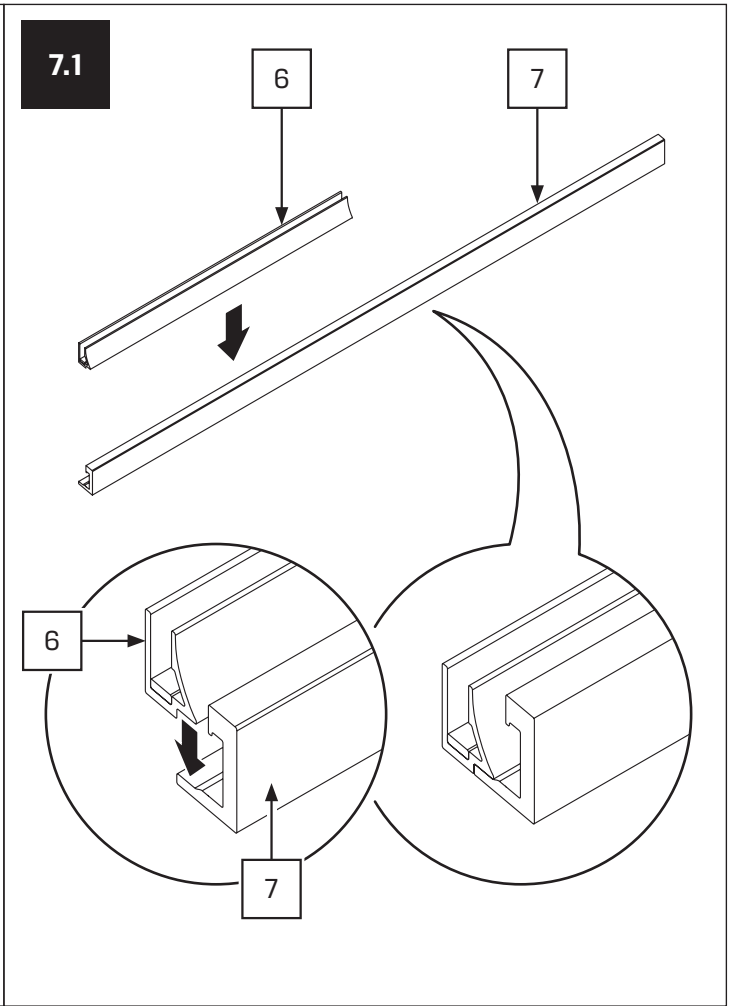

	Wymiary gabarytowe Overall dimensions		Wymiary do osi szyby Dimensions to the pane axis	
	A	B	X1	X2
130x110x200	129,5-131	109-110,5	128,7-130,2	106,5-108
130x120x200	129,5-131	119-120,5	128,7-130,2	116,5-118
140x80x200	139,5-141	79-80,5	138,7-140,2	76,5-78
140x90x200	139,5-141	89-90,5	138,7-140,2	86,5-88
140x100x200	139,5-141	99-100,5	138,7-140,2	96,5-98
140x110x200	139,5-141	109-110,5	138,7-140,2	106,5-108
140x120x200	139,5-141	119-120,5	138,7-140,2	116,5-118
150x80x200	149,5-151	79-80,5	148,7-150,2	76,5-78
150x90x200	149,5-151	89-90,5	148,7-150,2	86,5-88
150x100x200	149,5-151	99-100,5	148,7-150,2	96,5-98
150x110x200	149,5-151	109-110,5	148,7-150,2	106,5-108
150x120x200	149,5-151	119-120,5	148,7-150,2	116,5-118
160x80x200	159,5-161	79-80,5	158,7-160,2	76,5-78
160x90x200	159,5-161	89-90,5	158,7-160,2	86,5-88
160x100x200	159,5-161	99-100,5	158,7-160,2	96,5-98
160x110x200	159,5-161	109-110,5	158,7-160,2	106,5-108
160x120x200	159,5-161	119-120,5	158,7-160,2	116,5-118

2.2

3

3.1

6.2

6.3

10.2

103

11

11.1

14

15

16

17

18

18.1

19