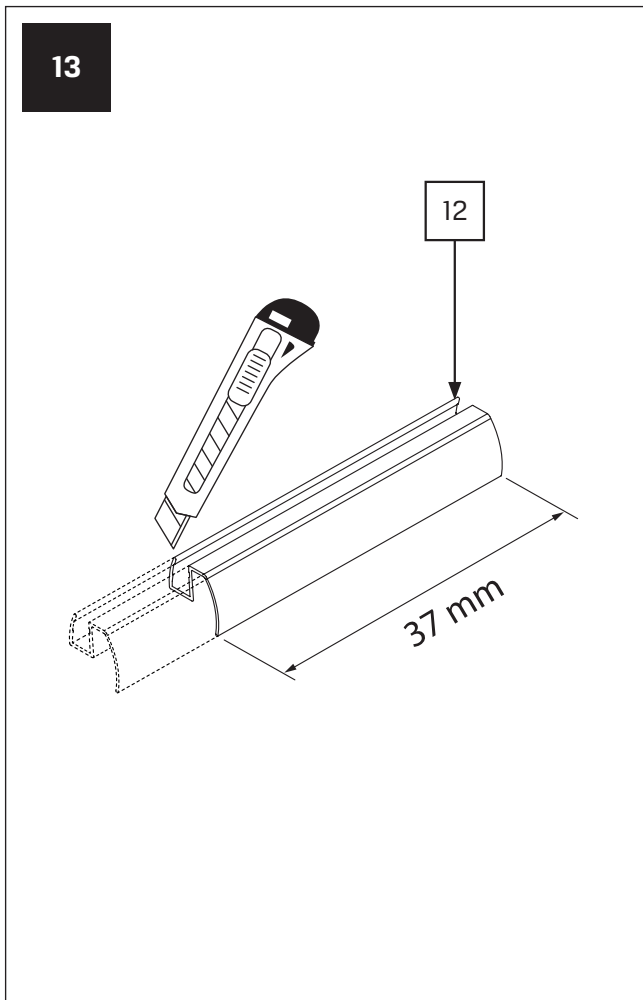

	Wymiary gabarytowe Overall dimensions		Wymiary do osi szyby Dimensions to the pane axis	
	A	B	X1	X2
130x110x200	129,5-131	109-110,5	128,7-130,2	106,5-108
130x120x200	129,5-131	119-120,5	128,7-130,2	116,5-118
140x80x200	139,5-141	79-80,5	138,7-140,2	76,5-78
140x90x200	139,5-141	89-90,5	138,7-140,2	86,5-88
140x100x200	139,5-141	99-100,5	138,7-140,2	96,5-98
140x110x200	139,5-141	109-110,5	138,7-140,2	106,5-108
140x120x200	139,5-141	119-120,5	138,7-140,2	116,5-118
150x80x200	149,5-151	79-80,5	148,7-150,2	76,5-78
150x90x200	149,5-151	89-90,5	148,7-150,2	86,5-88
150x100x200	149,5-151	99-100,5	148,7-150,2	96,5-98
150x110x200	149,5-151	109-110,5	148,7-150,2	106,5-108
150x120x200	149,5-151	119-120,5	148,7-150,2	116,5-118
160x80x200	159,5-161	79-80,5	158,7-160,2	76,5-78
160x90x200	159,5-161	89-90,5	158,7-160,2	86,5-88
160x100x200	159,5-161	99-100,5	158,7-160,2	96,5-98
160x110x200	159,5-161	109-110,5	158,7-160,2	106,5-108
160x120x200	159,5-161	119-120,5	158,7-160,2	116,5-118

2.2

3

3.1

6.2

6.3

10.2

103

11

11.1

14

15

16

17

18

18.1

19