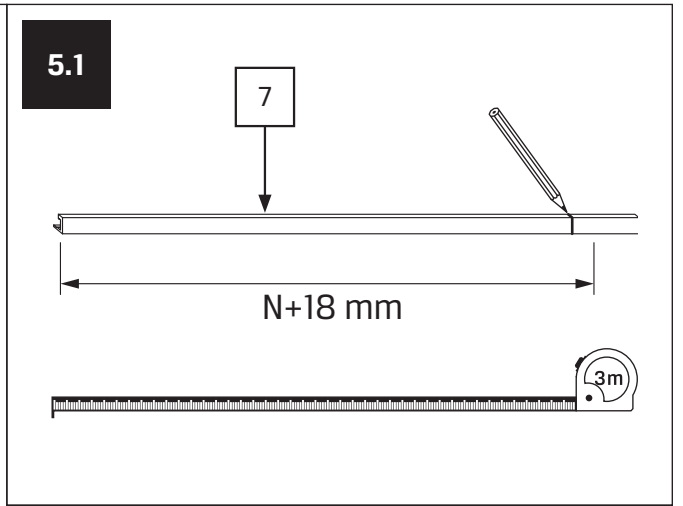

	Wymiary gabarytowe Overall dimensions		Wymiary do osi szyby Dimensions to the pane axis	
	A	B	X1	X2
130x110x200	129,5-131	109-110,5	128,7-130,2	106,5-108
130x120x200	129,5-131	119-120,5	128,7-130,2	116,5-118
140x80x200	139,5-141	79-80,5	138,7-140,2	76,5-78
140x90x200	139,5-141	89-90,5	138,7-140,2	86,5-88
140x100x200	139,5-141	99-100,5	138,7-140,2	96,5-98
140x110x200	139,5-141	109-110,5	138,7-140,2	106,5-108
140x120x200	139,5-141	119-120,5	138,7-140,2	116,5-118
150x80x200	149,5-151	79-80,5	148,7-150,2	76,5-78
150x90x200	149,5-151	89-90,5	148,7-150,2	86,5-88
150x100x200	149,5-151	99-100,5	148,7-150,2	96,5-98
150x110x200	149,5-151	109-110,5	148,7-150,2	106,5-108
150x120x200	149,5-151	119-120,5	148,7-150,2	116,5-118
160x80x200	159,5-161	79-80,5	158,7-160,2	76,5-78
160x90x200	159,5-161	89-90,5	158,7-160,2	86,5-88
160x100x200	159,5-161	99-100,5	158,7-160,2	96,5-98
160x110x200	159,5-161	109-110,5	158,7-160,2	106,5-108
160x120x200	159,5-161	119-120,5	158,7-160,2	116,5-118

2.2

3

3.1

6.2

6.3

10.2

103

11