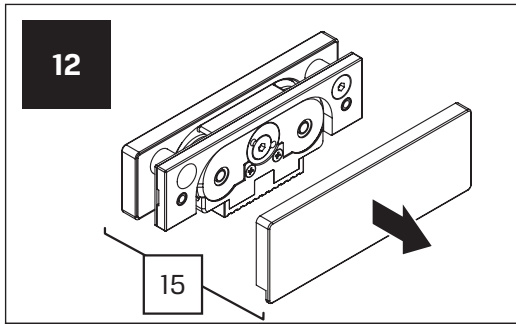

	Wymiary gabarytowe Overall dimensions		Wymiary do osi szyby Dimensions to the pane axis	
	A	B	X1	X2
130x110x200	129,5-131	109-110,5	128,7-130,2	106,5-108
130x120x200	129,5-131	119-120,5	128,7-130,2	116,5-118
140x80x200	139,5-141	79-80,5	138,7-140,2	76,5-78
140x90x200	139,5-141	89-90,5	138,7-140,2	86,5-88
140x100x200	139,5-141	99-100,5	138,7-140,2	96,5-98
140x110x200	139,5-141	109-110,5	138,7-140,2	106,5-108
140x120x200	139,5-141	119-120,5	138,7-140,2	116,5-118
150x80x200	149,5-151	79-80,5	148,7-150,2	76,5-78
150x90x200	149,5-151	89-90,5	148,7-150,2	86,5-88
150x100x200	149,5-151	99-100,5	148,7-150,2	96,5-98
150x110x200	149,5-151	109-110,5	148,7-150,2	106,5-108
150x120x200	149,5-151	119-120,5	148,7-150,2	116,5-118
160x80x200	159,5-161	79-80,5	158,7-160,2	76,5-78
160x90x200	159,5-161	89-90,5	158,7-160,2	86,5-88
160x100x200	159,5-161	99-100,5	158,7-160,2	96,5-98
160x110x200	159,5-161	109-110,5	158,7-160,2	106,5-108
160x120x200	159,5-161	119-120,5	158,7-160,2	116,5-118

2.2

3

3.1

6.2

6.3

10.2

103

11

11.1

14

15

16

17

18

18.1

19