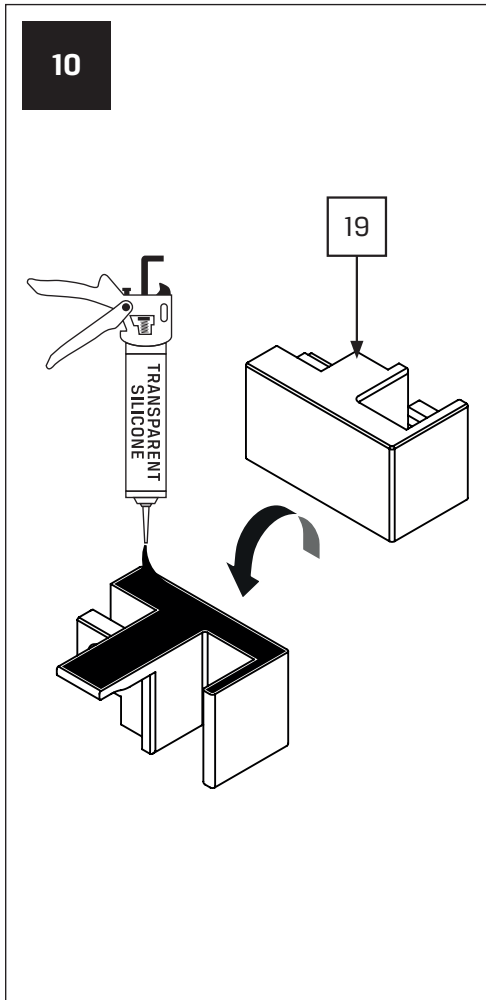

	Wymiary gabarytowe Overall dimensions		Wymiary do osi szyby Dimensions to the pane axis	
	A	B	X1	X2
130x110x200	129,5-131	109-110,5	128,7-130,2	106,5-108
130x120x200	129,5-131	119-120,5	128,7-130,2	116,5-118
140x80x200	139,5-141	79-80,5	138,7-140,2	76,5-78
140x90x200	139,5-141	89-90,5	138,7-140,2	86,5-88
140x100x200	139,5-141	99-100,5	138,7-140,2	96,5-98
140x110x200	139,5-141	109-110,5	138,7-140,2	106,5-108
140x120x200	139,5-141	119-120,5	138,7-140,2	116,5-118
150x80x200	149,5-151	79-80,5	148,7-150,2	76,5-78
150x90x200	149,5-151	89-90,5	148,7-150,2	86,5-88
150x100x200	149,5-151	99-100,5	148,7-150,2	96,5-98
150x110x200	149,5-151	109-110,5	148,7-150,2	106,5-108
150x120x200	149,5-151	119-120,5	148,7-150,2	116,5-118
160x80x200	159,5-161	79-80,5	158,7-160,2	76,5-78
160x90x200	159,5-161	89-90,5	158,7-160,2	86,5-88
160x100x200	159,5-161	99-100,5	158,7-160,2	96,5-98
160x110x200	159,5-161	109-110,5	158,7-160,2	106,5-108
160x120x200	159,5-161	119-120,5	158,7-160,2	116,5-118

2.2

3

3.1

6.2

6.3

10.2

103

11

11.1

14

15

16

17

18

18.1

19