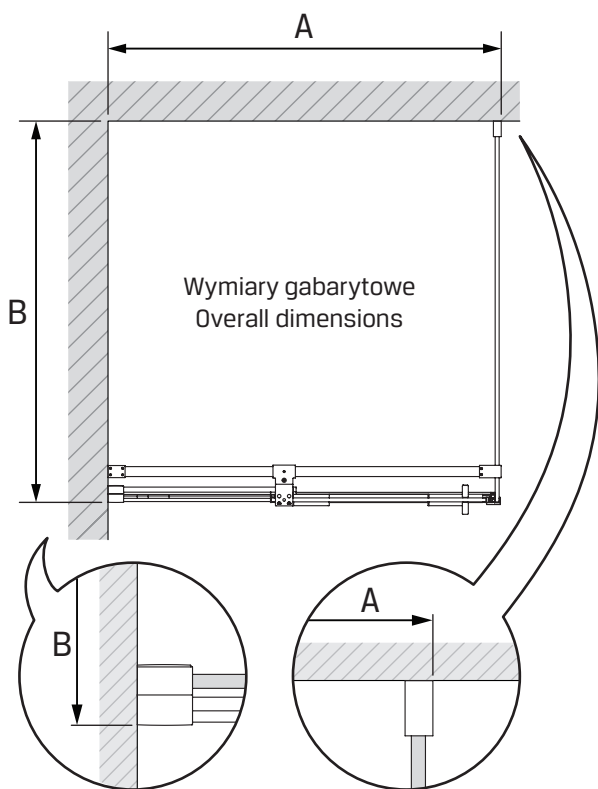

**TABELA NIE DOTYCZY KABIN NA WYMIAR!
THE TABLE DOES NOT INCLUDE CUSTOM-MADE ENCLOSURES!**

Specyfikacja techniczna **Kabin Na Wymiar** znajduje się w potwierdzeniu zamówienia.
The technical specification of the **Custom-Made Cabin** can be found in the order confirmation.

	Wymiary gabarytowe Overall dimensions		Wymiary do osi szyby Dimensions to the pane axis	
	A	B	X1	X2
100x80x200	99,5-101	79-80,5	98,7-100,2	76,5-78
100x90x200	99,5-101	89-90,5	98,7-100,2	86,5-88
100x100x200	99,5-101	99-100,5	98,7-100,2	96,5-98
100x110x200	99,5-101	109-110,5	98,7-100,2	106,5-108
100x120x200	99,5-101	119-120,5	98,7-100,2	116,5-118
110x80x200	109,5-111	79-80,5	108,7-110,2	76,5-78
110x90x200	109,5-111	89-90,5	108,7-110,2	86,5-88
110x100x200	109,5-111	99-100,5	108,7-110,2	96,5-98
110x110x200	109,5-111	109-110,5	108,7-110,2	106,5-108
110x120x200	109,5-111	119-120,5	108,7-110,2	116,5-118
120x80x200	119,5-121	79-80,5	118,7-120,2	76,5-78
120x90x200	119,5-121	89-90,5	118,7-120,2	86,5-88
120x100x200	119,5-121	99-100,5	118,7-120,2	96,5-98
120x110x200	119,5-121	109-110,5	118,7-120,2	106,5-108
120x120x200	119,5-121	119-120,5	118,7-120,2	116,5-118
130x80x200	129,5-131	79-80,5	128,7-130,2	76,5-78
130x90x200	129,5-131	89-90,5	128,7-130,2	86,5-88
130x100x200	129,5-131	99-100,5	128,7-130,2	96,5-98

	Wymiary gabarytowe Overall dimensions		Wymiary do osi szyby Dimensions to the pane axis	
	A	B	X1	X2
130x110x200	129,5-131	109-110,5	128,7-130,2	106,5-108
130x120x200	129,5-131	119-120,5	128,7-130,2	116,5-118
140x80x200	139,5-141	79-80,5	138,7-140,2	76,5-78
140x90x200	139,5-141	89-90,5	138,7-140,2	86,5-88
140x100x200	139,5-141	99-100,5	138,7-140,2	96,5-98
140x110x200	139,5-141	109-110,5	138,7-140,2	106,5-108
140x120x200	139,5-141	119-120,5	138,7-140,2	116,5-118
150x80x200	149,5-151	79-80,5	148,7-150,2	76,5-78
150x90x200	149,5-151	89-90,5	148,7-150,2	86,5-88
150x100x200	149,5-151	99-100,5	148,7-150,2	96,5-98
150x110x200	149,5-151	109-110,5	148,7-150,2	106,5-108
150x120x200	149,5-151	119-120,5	148,7-150,2	116,5-118
160x80x200	159,5-161	79-80,5	158,7-160,2	76,5-78
160x90x200	159,5-161	89-90,5	158,7-160,2	86,5-88
160x100x200	159,5-161	99-100,5	158,7-160,2	96,5-98
160x110x200	159,5-161	109-110,5	158,7-160,2	106,5-108
160x120x200	159,5-161	119-120,5	158,7-160,2	116,5-118