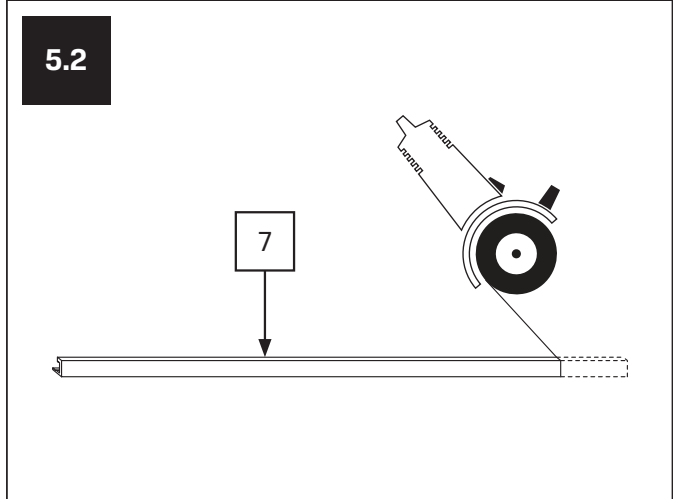

	Wymiary gabarytowe Overall dimensions		Wymiary do osi szyby Dimensions to the pane axis	
	A	B	X1	X2
130x110x200	129,5-131	109-110,5	128,7-130,2	106,5-108
130x120x200	129,5-131	119-120,5	128,7-130,2	116,5-118
140x80x200	139,5-141	79-80,5	138,7-140,2	76,5-78
140x90x200	139,5-141	89-90,5	138,7-140,2	86,5-88
140x100x200	139,5-141	99-100,5	138,7-140,2	96,5-98
140x110x200	139,5-141	109-110,5	138,7-140,2	106,5-108
140x120x200	139,5-141	119-120,5	138,7-140,2	116,5-118
150x80x200	149,5-151	79-80,5	148,7-150,2	76,5-78
150x90x200	149,5-151	89-90,5	148,7-150,2	86,5-88
150x100x200	149,5-151	99-100,5	148,7-150,2	96,5-98
150x110x200	149,5-151	109-110,5	148,7-150,2	106,5-108
150x120x200	149,5-151	119-120,5	148,7-150,2	116,5-118
160x80x200	159,5-161	79-80,5	158,7-160,2	76,5-78
160x90x200	159,5-161	89-90,5	158,7-160,2	86,5-88
160x100x200	159,5-161	99-100,5	158,7-160,2	96,5-98
160x110x200	159,5-161	109-110,5	158,7-160,2	106,5-108
160x120x200	159,5-161	119-120,5	158,7-160,2	116,5-118

2.2

3

3.1

6.2

6.3

10.2

103

11

11.1

14

15

16

17

18

18.1

19