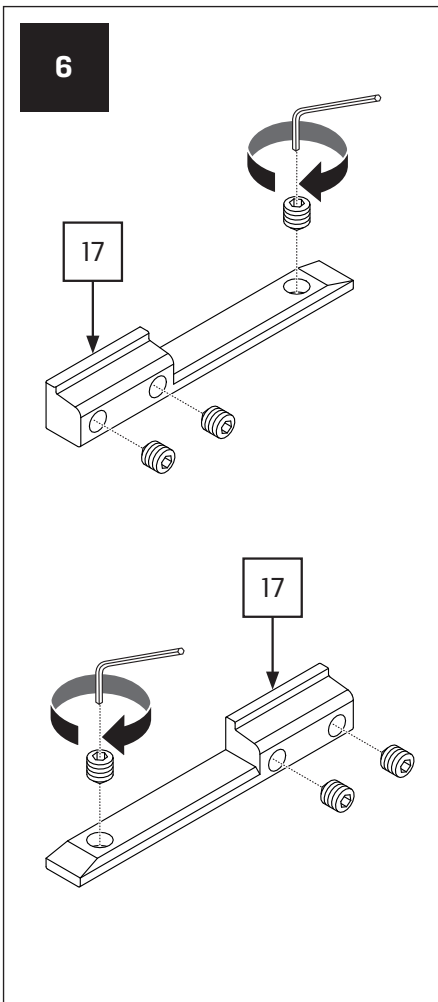

	Wymiary gabarytowe Overall dimensions		Wymiary do osi szyby Dimensions to the pane axis	
	A	B	X1	X2
130x110x200	129,5-131	109-110,5	128,7-130,2	106,5-108
130x120x200	129,5-131	119-120,5	128,7-130,2	116,5-118
140x80x200	139,5-141	79-80,5	138,7-140,2	76,5-78
140x90x200	139,5-141	89-90,5	138,7-140,2	86,5-88
140x100x200	139,5-141	99-100,5	138,7-140,2	96,5-98
140x110x200	139,5-141	109-110,5	138,7-140,2	106,5-108
140x120x200	139,5-141	119-120,5	138,7-140,2	116,5-118
150x80x200	149,5-151	79-80,5	148,7-150,2	76,5-78
150x90x200	149,5-151	89-90,5	148,7-150,2	86,5-88
150x100x200	149,5-151	99-100,5	148,7-150,2	96,5-98
150x110x200	149,5-151	109-110,5	148,7-150,2	106,5-108
150x120x200	149,5-151	119-120,5	148,7-150,2	116,5-118
160x80x200	159,5-161	79-80,5	158,7-160,2	76,5-78
160x90x200	159,5-161	89-90,5	158,7-160,2	86,5-88
160x100x200	159,5-161	99-100,5	158,7-160,2	96,5-98
160x110x200	159,5-161	109-110,5	158,7-160,2	106,5-108
160x120x200	159,5-161	119-120,5	158,7-160,2	116,5-118

2.2

3

3.1

6.2

6.3

10.2

103

11

11.1

14

15

16

17

18

18.1

19