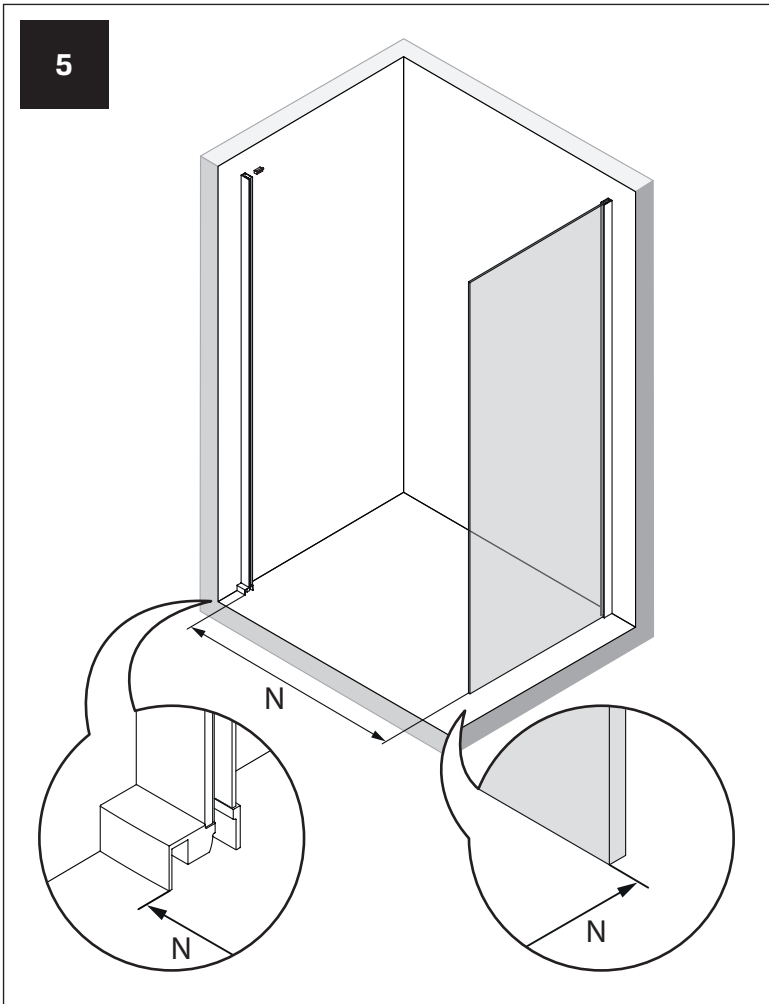

	Wymiary gabarytowe Overall dimensions		Wymiary do osi szyby Dimensions to the pane axis	
	A	B	X1	X2
130x110x200	129,5-131	109-110,5	128,7-130,2	106,5-108
130x120x200	129,5-131	119-120,5	128,7-130,2	116,5-118
140x80x200	139,5-141	79-80,5	138,7-140,2	76,5-78
140x90x200	139,5-141	89-90,5	138,7-140,2	86,5-88
140x100x200	139,5-141	99-100,5	138,7-140,2	96,5-98
140x110x200	139,5-141	109-110,5	138,7-140,2	106,5-108
140x120x200	139,5-141	119-120,5	138,7-140,2	116,5-118
150x80x200	149,5-151	79-80,5	148,7-150,2	76,5-78
150x90x200	149,5-151	89-90,5	148,7-150,2	86,5-88
150x100x200	149,5-151	99-100,5	148,7-150,2	96,5-98
150x110x200	149,5-151	109-110,5	148,7-150,2	106,5-108
150x120x200	149,5-151	119-120,5	148,7-150,2	116,5-118
160x80x200	159,5-161	79-80,5	158,7-160,2	76,5-78
160x90x200	159,5-161	89-90,5	158,7-160,2	86,5-88
160x100x200	159,5-161	99-100,5	158,7-160,2	96,5-98
160x110x200	159,5-161	109-110,5	158,7-160,2	106,5-108
160x120x200	159,5-161	119-120,5	158,7-160,2	116,5-118

2.2

3

3.1

6.2

6.3

10.2

103

11

11.1

14

15

16

17

18

18.1

19