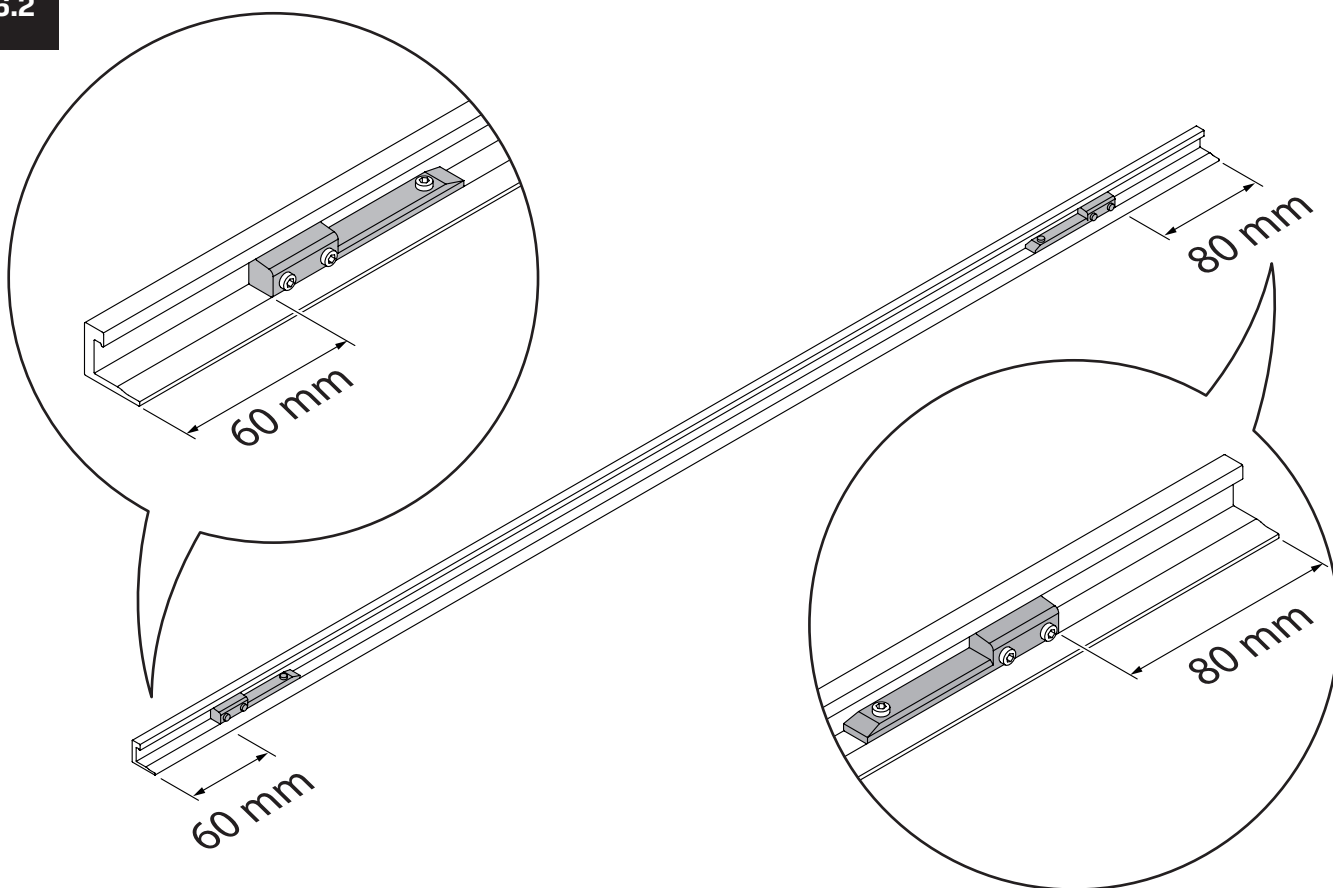

	Wymiary gabarytowe Overall dimensions		Wymiary do osi szyby Dimensions to the pane axis	
	A	B	X1	X2
130x110x200	129,5-131	109-110,5	128,7-130,2	106,5-108
130x120x200	129,5-131	119-120,5	128,7-130,2	116,5-118
140x80x200	139,5-141	79-80,5	138,7-140,2	76,5-78
140x90x200	139,5-141	89-90,5	138,7-140,2	86,5-88
140x100x200	139,5-141	99-100,5	138,7-140,2	96,5-98
140x110x200	139,5-141	109-110,5	138,7-140,2	106,5-108
140x120x200	139,5-141	119-120,5	138,7-140,2	116,5-118
150x80x200	149,5-151	79-80,5	148,7-150,2	76,5-78
150x90x200	149,5-151	89-90,5	148,7-150,2	86,5-88
150x100x200	149,5-151	99-100,5	148,7-150,2	96,5-98
150x110x200	149,5-151	109-110,5	148,7-150,2	106,5-108
150x120x200	149,5-151	119-120,5	148,7-150,2	116,5-118
160x80x200	159,5-161	79-80,5	158,7-160,2	76,5-78
160x90x200	159,5-161	89-90,5	158,7-160,2	86,5-88
160x100x200	159,5-161	99-100,5	158,7-160,2	96,5-98
160x110x200	159,5-161	109-110,5	158,7-160,2	106,5-108
160x120x200	159,5-161	119-120,5	158,7-160,2	116,5-118

2.2

3

3.1

6.2

6.3

10.2

103

11

11.1

14

15

16

17

18

18.1

19