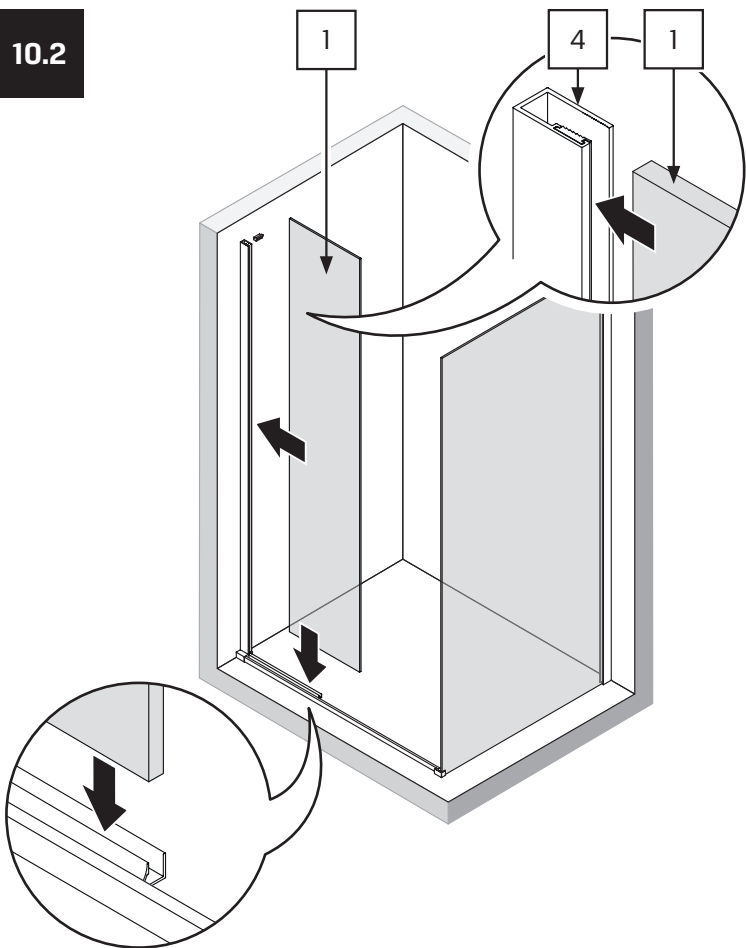

	Wymiary gabarytowe Overall dimensions		Wymiary do osi szyby Dimensions to the pane axis	
	A	B	X1	X2
130x110x200	129,5-131	109-110,5	128,7-130,2	106,5-108
130x120x200	129,5-131	119-120,5	128,7-130,2	116,5-118
140x80x200	139,5-141	79-80,5	138,7-140,2	76,5-78
140x90x200	139,5-141	89-90,5	138,7-140,2	86,5-88
140x100x200	139,5-141	99-100,5	138,7-140,2	96,5-98
140x110x200	139,5-141	109-110,5	138,7-140,2	106,5-108
140x120x200	139,5-141	119-120,5	138,7-140,2	116,5-118
150x80x200	149,5-151	79-80,5	148,7-150,2	76,5-78
150x90x200	149,5-151	89-90,5	148,7-150,2	86,5-88
150x100x200	149,5-151	99-100,5	148,7-150,2	96,5-98
150x110x200	149,5-151	109-110,5	148,7-150,2	106,5-108
150x120x200	149,5-151	119-120,5	148,7-150,2	116,5-118
160x80x200	159,5-161	79-80,5	158,7-160,2	76,5-78
160x90x200	159,5-161	89-90,5	158,7-160,2	86,5-88
160x100x200	159,5-161	99-100,5	158,7-160,2	96,5-98
160x110x200	159,5-161	109-110,5	158,7-160,2	106,5-108
160x120x200	159,5-161	119-120,5	158,7-160,2	116,5-118

2.2

3

3.1

6.2

6.3

10.2

103

11

11.1

14

15

16

17

18

18.1

19