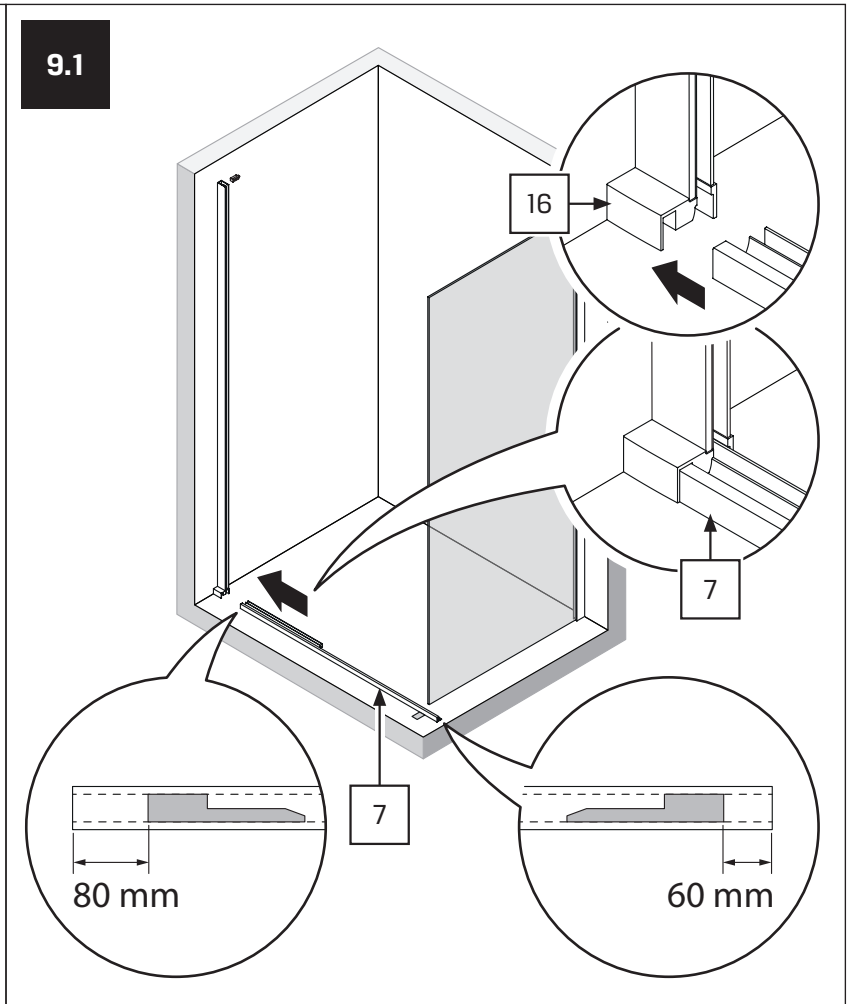

	Wymiary gabarytowe Overall dimensions		Wymiary do osi szyby Dimensions to the pane axis	
	A	B	X1	X2
130x110x200	129,5-131	109-110,5	128,7-130,2	106,5-108
130x120x200	129,5-131	119-120,5	128,7-130,2	116,5-118
140x80x200	139,5-141	79-80,5	138,7-140,2	76,5-78
140x90x200	139,5-141	89-90,5	138,7-140,2	86,5-88
140x100x200	139,5-141	99-100,5	138,7-140,2	96,5-98
140x110x200	139,5-141	109-110,5	138,7-140,2	106,5-108
140x120x200	139,5-141	119-120,5	138,7-140,2	116,5-118
150x80x200	149,5-151	79-80,5	148,7-150,2	76,5-78
150x90x200	149,5-151	89-90,5	148,7-150,2	86,5-88
150x100x200	149,5-151	99-100,5	148,7-150,2	96,5-98
150x110x200	149,5-151	109-110,5	148,7-150,2	106,5-108
150x120x200	149,5-151	119-120,5	148,7-150,2	116,5-118
160x80x200	159,5-161	79-80,5	158,7-160,2	76,5-78
160x90x200	159,5-161	89-90,5	158,7-160,2	86,5-88
160x100x200	159,5-161	99-100,5	158,7-160,2	96,5-98
160x110x200	159,5-161	109-110,5	158,7-160,2	106,5-108
160x120x200	159,5-161	119-120,5	158,7-160,2	116,5-118

2.2

3

3.1

6.2

6.3

10.2

103

11

11.1

14

15

16

17

18

18.1

19