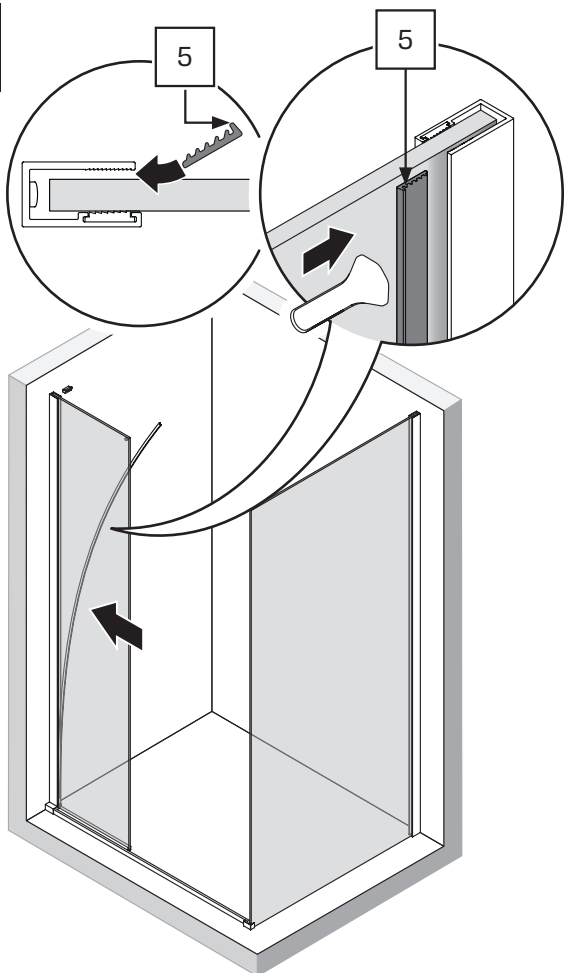

	Wymiary gabarytowe Overall dimensions		Wymiary do osi szyby Dimensions to the pane axis	
	A	B	X1	X2
130x110x200	129,5-131	109-110,5	128,7-130,2	106,5-108
130x120x200	129,5-131	119-120,5	128,7-130,2	116,5-118
140x80x200	139,5-141	79-80,5	138,7-140,2	76,5-78
140x90x200	139,5-141	89-90,5	138,7-140,2	86,5-88
140x100x200	139,5-141	99-100,5	138,7-140,2	96,5-98
140x110x200	139,5-141	109-110,5	138,7-140,2	106,5-108
140x120x200	139,5-141	119-120,5	138,7-140,2	116,5-118
150x80x200	149,5-151	79-80,5	148,7-150,2	76,5-78
150x90x200	149,5-151	89-90,5	148,7-150,2	86,5-88
150x100x200	149,5-151	99-100,5	148,7-150,2	96,5-98
150x110x200	149,5-151	109-110,5	148,7-150,2	106,5-108
150x120x200	149,5-151	119-120,5	148,7-150,2	116,5-118
160x80x200	159,5-161	79-80,5	158,7-160,2	76,5-78
160x90x200	159,5-161	89-90,5	158,7-160,2	86,5-88
160x100x200	159,5-161	99-100,5	158,7-160,2	96,5-98
160x110x200	159,5-161	109-110,5	158,7-160,2	106,5-108
160x120x200	159,5-161	119-120,5	158,7-160,2	116,5-118

2.2

3

3.1

6.2

6.3

10.2

103

11