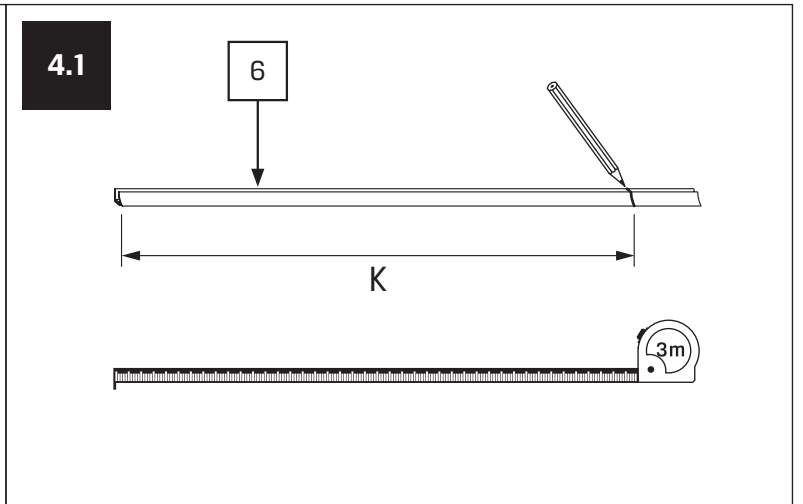

	Wymiary gabarytowe Overall dimensions		Wymiary do osi szyby Dimensions to the pane axis	
	A	B	X1	X2
130x110x200	129,5-131	109-110,5	128,7-130,2	106,5-108
130x120x200	129,5-131	119-120,5	128,7-130,2	116,5-118
140x80x200	139,5-141	79-80,5	138,7-140,2	76,5-78
140x90x200	139,5-141	89-90,5	138,7-140,2	86,5-88
140x100x200	139,5-141	99-100,5	138,7-140,2	96,5-98
140x110x200	139,5-141	109-110,5	138,7-140,2	106,5-108
140x120x200	139,5-141	119-120,5	138,7-140,2	116,5-118
150x80x200	149,5-151	79-80,5	148,7-150,2	76,5-78
150x90x200	149,5-151	89-90,5	148,7-150,2	86,5-88
150x100x200	149,5-151	99-100,5	148,7-150,2	96,5-98
150x110x200	149,5-151	109-110,5	148,7-150,2	106,5-108
150x120x200	149,5-151	119-120,5	148,7-150,2	116,5-118
160x80x200	159,5-161	79-80,5	158,7-160,2	76,5-78
160x90x200	159,5-161	89-90,5	158,7-160,2	86,5-88
160x100x200	159,5-161	99-100,5	158,7-160,2	96,5-98
160x110x200	159,5-161	109-110,5	158,7-160,2	106,5-108
160x120x200	159,5-161	119-120,5	158,7-160,2	116,5-118

2.2

3

3.1

6.2

6.3

10.2

103

11

11.1

14

15

16

17

18

18.1

19