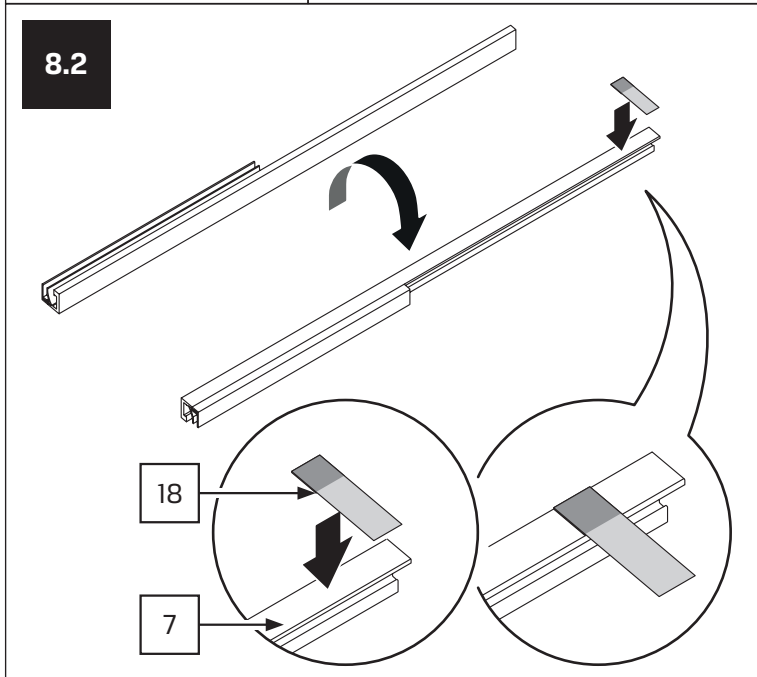

	Wymiary gabarytowe Overall dimensions		Wymiary do osi szyby Dimensions to the pane axis	
	A	B	X1	X2
130x110x200	129,5-131	109-110,5	128,7-130,2	106,5-108
130x120x200	129,5-131	119-120,5	128,7-130,2	116,5-118
140x80x200	139,5-141	79-80,5	138,7-140,2	76,5-78
140x90x200	139,5-141	89-90,5	138,7-140,2	86,5-88
140x100x200	139,5-141	99-100,5	138,7-140,2	96,5-98
140x110x200	139,5-141	109-110,5	138,7-140,2	106,5-108
140x120x200	139,5-141	119-120,5	138,7-140,2	116,5-118
150x80x200	149,5-151	79-80,5	148,7-150,2	76,5-78
150x90x200	149,5-151	89-90,5	148,7-150,2	86,5-88
150x100x200	149,5-151	99-100,5	148,7-150,2	96,5-98
150x110x200	149,5-151	109-110,5	148,7-150,2	106,5-108
150x120x200	149,5-151	119-120,5	148,7-150,2	116,5-118
160x80x200	159,5-161	79-80,5	158,7-160,2	76,5-78
160x90x200	159,5-161	89-90,5	158,7-160,2	86,5-88
160x100x200	159,5-161	99-100,5	158,7-160,2	96,5-98
160x110x200	159,5-161	109-110,5	158,7-160,2	106,5-108
160x120x200	159,5-161	119-120,5	158,7-160,2	116,5-118

2.2

3

3.1

6.2

6.3

10.2

103

11

11.1

14

15

16

17

18

18.1

19