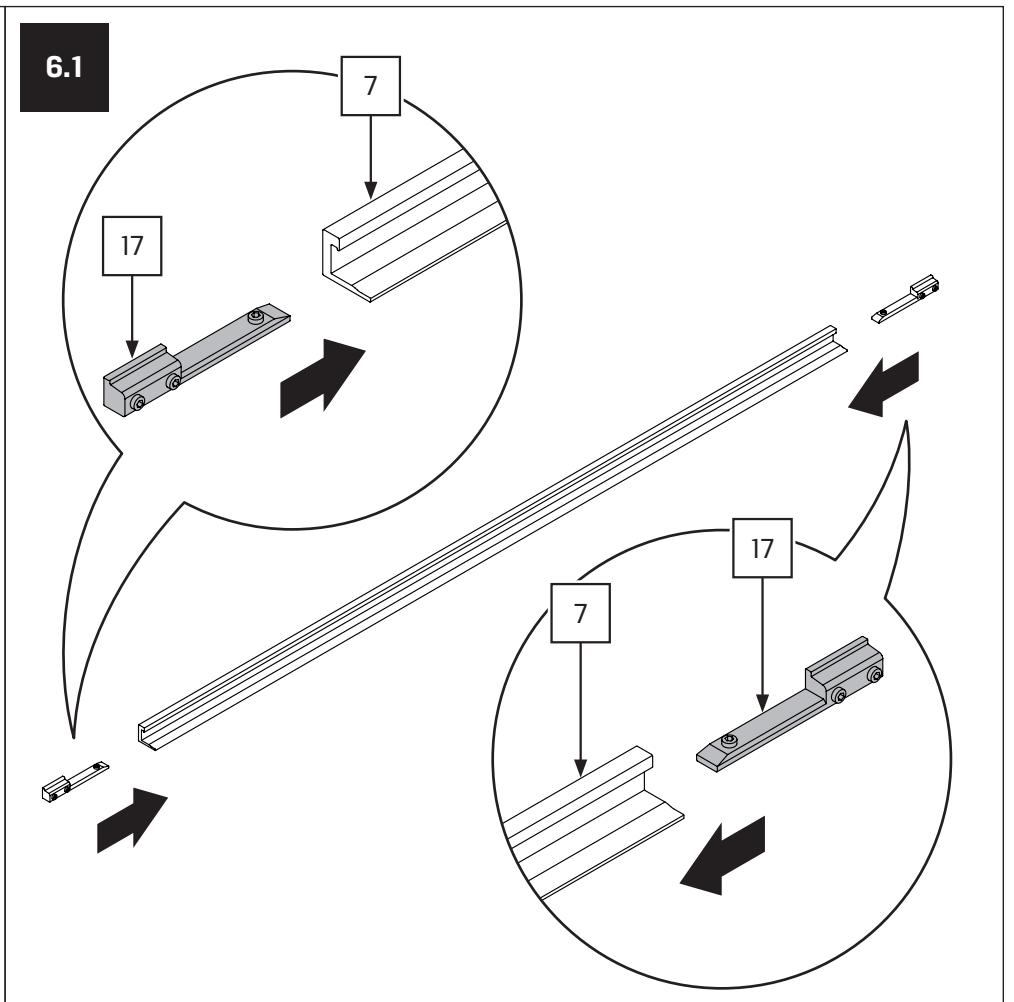

	Wymiary gabarytowe Overall dimensions		Wymiary do osi szyby Dimensions to the pane axis	
	A	B	X1	X2
130x110x200	129,5-131	109-110,5	128,7-130,2	106,5-108
130x120x200	129,5-131	119-120,5	128,7-130,2	116,5-118
140x80x200	139,5-141	79-80,5	138,7-140,2	76,5-78
140x90x200	139,5-141	89-90,5	138,7-140,2	86,5-88
140x100x200	139,5-141	99-100,5	138,7-140,2	96,5-98
140x110x200	139,5-141	109-110,5	138,7-140,2	106,5-108
140x120x200	139,5-141	119-120,5	138,7-140,2	116,5-118
150x80x200	149,5-151	79-80,5	148,7-150,2	76,5-78
150x90x200	149,5-151	89-90,5	148,7-150,2	86,5-88
150x100x200	149,5-151	99-100,5	148,7-150,2	96,5-98
150x110x200	149,5-151	109-110,5	148,7-150,2	106,5-108
150x120x200	149,5-151	119-120,5	148,7-150,2	116,5-118
160x80x200	159,5-161	79-80,5	158,7-160,2	76,5-78
160x90x200	159,5-161	89-90,5	158,7-160,2	86,5-88
160x100x200	159,5-161	99-100,5	158,7-160,2	96,5-98
160x110x200	159,5-161	109-110,5	158,7-160,2	106,5-108
160x120x200	159,5-161	119-120,5	158,7-160,2	116,5-118

2.2

3

3.1

6.2

6.3

10.2

103

11

11.1

14

15

16

17

18

18.1

19