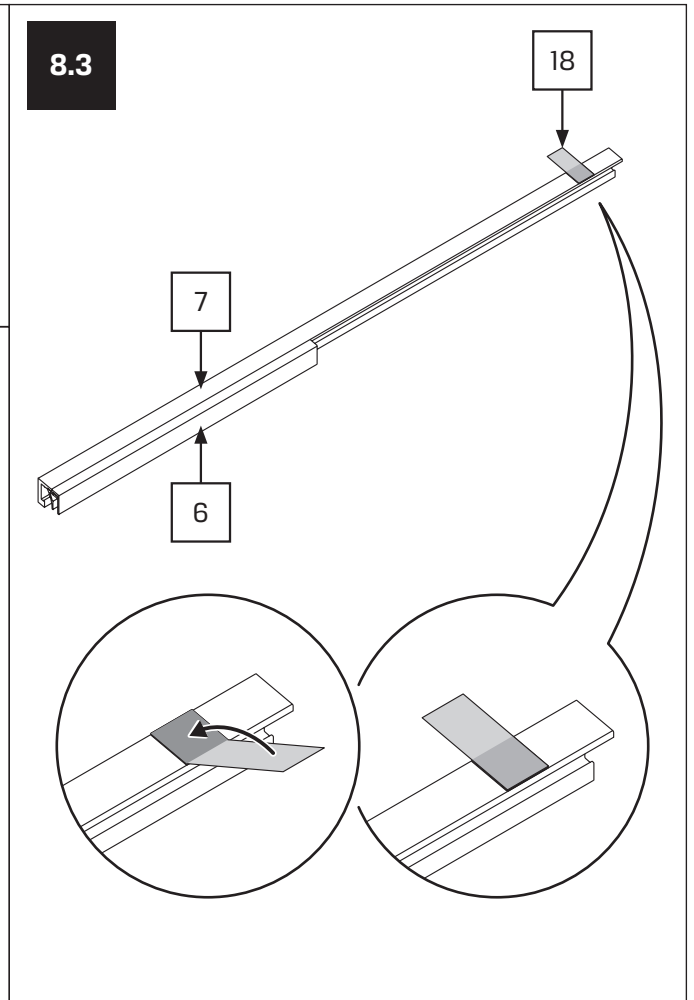

	Wymiary gabarytowe Overall dimensions		Wymiary do osi szyby Dimensions to the pane axis	
	A	B	X1	X2
130x110x200	129,5-131	109-110,5	128,7-130,2	106,5-108
130x120x200	129,5-131	119-120,5	128,7-130,2	116,5-118
140x80x200	139,5-141	79-80,5	138,7-140,2	76,5-78
140x90x200	139,5-141	89-90,5	138,7-140,2	86,5-88
140x100x200	139,5-141	99-100,5	138,7-140,2	96,5-98
140x110x200	139,5-141	109-110,5	138,7-140,2	106,5-108
140x120x200	139,5-141	119-120,5	138,7-140,2	116,5-118
150x80x200	149,5-151	79-80,5	148,7-150,2	76,5-78
150x90x200	149,5-151	89-90,5	148,7-150,2	86,5-88
150x100x200	149,5-151	99-100,5	148,7-150,2	96,5-98
150x110x200	149,5-151	109-110,5	148,7-150,2	106,5-108
150x120x200	149,5-151	119-120,5	148,7-150,2	116,5-118
160x80x200	159,5-161	79-80,5	158,7-160,2	76,5-78
160x90x200	159,5-161	89-90,5	158,7-160,2	86,5-88
160x100x200	159,5-161	99-100,5	158,7-160,2	96,5-98
160x110x200	159,5-161	109-110,5	158,7-160,2	106,5-108
160x120x200	159,5-161	119-120,5	158,7-160,2	116,5-118

2.2

3

3.1

6.2

6.3

10.2

103

11

11.1

14

15

16

17

18

18.1

19