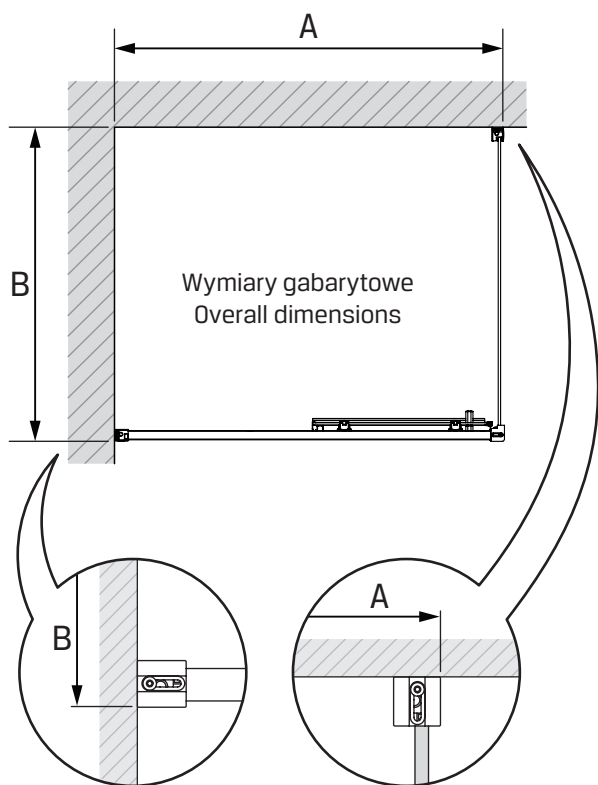

**TABELA NIE DOTYCZY KABIN NA WYMIAR!
THE TABLE DOES NOT INCLUDE CUSTOM-MADE ENCLOSURES!**

Specyfikacja techniczna **Kabin Na Wymiar** znajduje się w potwierdzeniu zamówienia.
The technical specification of the **Custom-Made Cabin** can be found in the order confirmation.

	Wymiary gabarytowe Overall dimensions		Wymiary do osi szyby Dimensions to the pane axis	
	A	B	X1	X2
100x70x200	97,5-101,5	68,5-70,5	96,5-100,5	67,5-69,5
100x80x200	97,5-101,5	78,5-80,5	96,5-100,5	77,5-79,5
100x90x200	97,5-101,5	88,5-90,5	96,5-100,5	87,5-89,5
100x100x200	97,5-101,5	98,5-100,5	96,5-100,5	97,5-99,5
110x70x200	107,5-111,5	68,5-70,5	106,5-110,5	67,5-69,5
110x80x200	107,5-111,5	78,5-80,5	106,5-110,5	77,5-79,5
110x90x200	107,5-111,5	88,5-90,5	106,5-110,5	87,5-89,5
110x100x200	107,5-111,5	98,5-100,5	106,5-110,5	97,5-99,5
120x70x200	117,5-121,5	68,5-70,5	116,5-120,5	67,5-69,5
120x80x200	117,5-121,5	78,5-80,5	116,5-120,5	77,5-79,5
120x90x200	117,5-121,5	88,5-90,5	116,5-120,5	87,5-89,5
120x100x200	117,5-121,5	98,5-100,5	116,5-120,5	97,5-99,5
130x70x200	127,5-131,5	68,5-70,5	126,5-130,5	67,5-69,5
130x80x200	127,5-131,5	78,5-80,5	126,5-130,5	77,5-79,5

	Wymiary gabarytowe Overall dimensions		Wymiary do osi szyby Dimensions to the pane axis	
	A	B	X1	X2
130x90x200	127,5-131,5	88,5-90,5	126,5-130,5	87,5-89,5
130x100x200	127,5-131,5	98,5-100,5	126,5-130,5	97,5-99,5
140x70x200	137,5-141,5	68,5-70,5	136,5-140,5	67,5-69,5
140x80x200	137,5-141,5	78,5-80,5	136,5-140,5	77,5-79,5
140x90x200	137,5-141,5	88,5-90,5	136,5-140,5	87,5-89,5
140x100x200	137,5-141,5	98,5-100,5	136,5-140,5	97,5-99,5
150x70x200	147,5-151,5	68,5-70,5	146,5-150,5	67,5-69,5
150x80x200	147,5-151,5	78,5-80,5	146,5-150,5	77,5-79,5
150x90x200	147,5-151,5	88,5-90,5	146,5-150,5	87,5-89,5
150x100x200	147,5-151,5	98,5-100,5	146,5-150,5	97,5-99,5
160x70x200	157,5-161,5	68,5-70,5	156,5-160,5	67,5-69,5
160x80x200	157,5-161,5	78,5-80,5	156,5-160,5	77,5-79,5
160x90x200	157,5-161,5	88,5-90,5	156,5-160,5	87,5-89,5
160x100x200	157,5-161,5	98,5-100,5	156,5-160,5	97,5-99,5