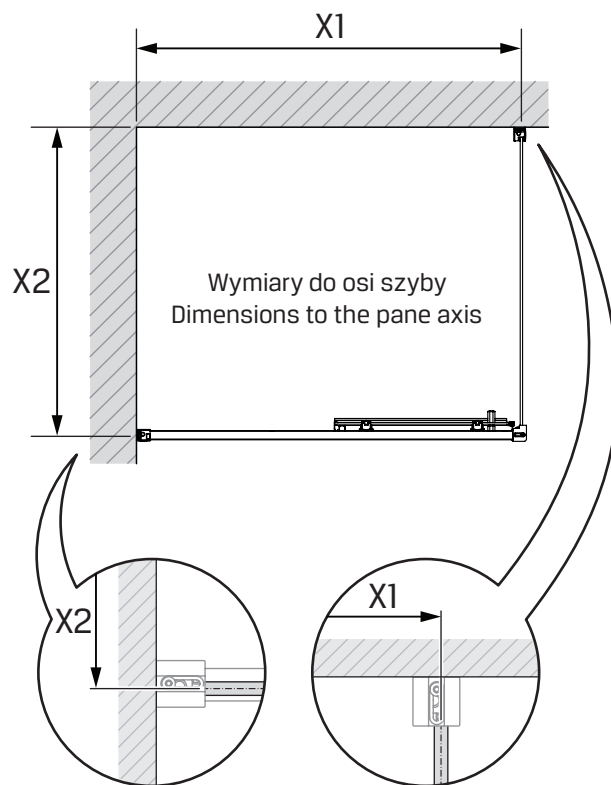

**TABELA NIE DOTYCZY KABIN NA WYMIAR!
THE TABLE DOES NOT INCLUDE CUSTOM-MADE ENCLOSURES!**

Specyfikacja techniczna **Kabin Na Wymiar** znajduje się w potwierdzeniu zamówienia.
The technical specification of the **Custom-Made Cabin** can be found in the order confirmation.

	Wymiary gabarytowe Overall dimensions		Wymiary do osi szyby Dimensions to the pane axis	
	A	B	X1	X2
100x70x200	97,5-101,5	68,5-70,5	96,5-100,5	67,5-69,5
100x80x200	97,5-101,5	78,5-80,5	96,5-100,5	77,5-79,5
100x90x200	97,5-101,5	88,5-90,5	96,5-100,5	87,5-89,5
100x100x200	97,5-101,5	98,5-100,5	96,5-100,5	97,5-99,5
110x70x200	107,5-111,5	68,5-70,5	106,5-110,5	67,5-69,5
110x80x200	107,5-111,5	78,5-80,5	106,5-110,5	77,5-79,5
110x90x200	107,5-111,5	88,5-90,5	106,5-110,5	87,5-89,5
110x100x200	107,5-111,5	98,5-100,5	106,5-110,5	97,5-99,5
120x70x200	117,5-121,5	68,5-70,5	116,5-120,5	67,5-69,5
120x80x200	117,5-121,5	78,5-80,5	116,5-120,5	77,5-79,5
120x90x200	117,5-121,5	88,5-90,5	116,5-120,5	87,5-89,5
120x100x200	117,5-121,5	98,5-100,5	116,5-120,5	97,5-99,5
130x70x200	127,5-131,5	68,5-70,5	126,5-130,5	67,5-69,5
130x80x200	127,5-131,5	78,5-80,5	126,5-130,5	77,5-79,5

	Wymiary gabarytowe Overall dimensions		Wymiary do osi szyby Dimensions to the pane axis	
	A	B	X1	X2
130x90x200	127,5-131,5	88,5-90,5	126,5-130,5	87,5-89,5
130x100x200	127,5-131,5	98,5-100,5	126,5-130,5	97,5-99,5
140x70x200	137,5-141,5	68,5-70,5	136,5-140,5	67,5-69,5
140x80x200	137,5-141,5	78,5-80,5	136,5-140,5	77,5-79,5
140x90x200	137,5-141,5	88,5-90,5	136,5-140,5	87,5-89,5
140x100x200	137,5-141,5	98,5-100,5	136,5-140,5	97,5-99,5
150x70x200	147,5-151,5	68,5-70,5	146,5-150,5	67,5-69,5
150x80x200	147,5-151,5	78,5-80,5	146,5-150,5	77,5-79,5
150x90x200	147,5-151,5	88,5-90,5	146,5-150,5	87,5-89,5
150x100x200	147,5-151,5	98,5-100,5	146,5-150,5	97,5-99,5
160x70x200	157,5-161,5	68,5-70,5	156,5-160,5	67,5-69,5
160x80x200	157,5-161,5	78,5-80,5	156,5-160,5	77,5-79,5
160x90x200	157,5-161,5	88,5-90,5	156,5-160,5	87,5-89,5
160x100x200	157,5-161,5	98,5-100,5	156,5-160,5	97,5-99,5