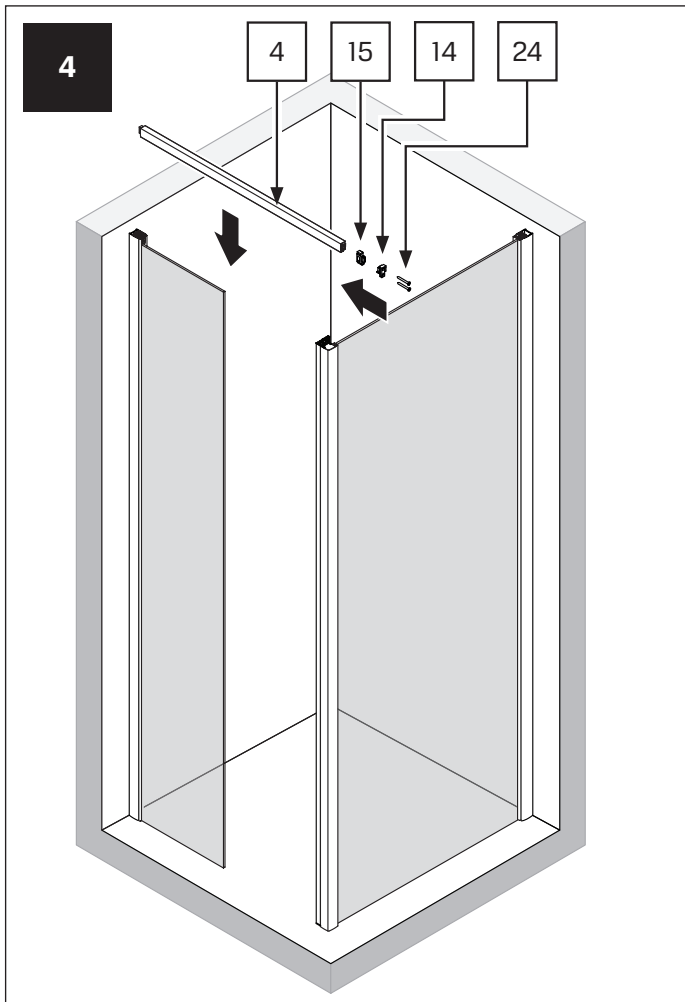

Specyfikacja techniczna **Kabin Na Wymiar** znajduje się w potwierdzeniu zamówienia.
The technical specification of the **Custom-Made Cabin** can be found in the order confirmation.

	Wymiary gabarytowe Overall dimensions		Wymiary do osi szyby Dimensions to the pane axis	
	A	B	X1	X2
100x70x200	97,5-101,5	68,5-70,5	96,5-100,5	67,5-69,5
100x80x200	97,5-101,5	78,5-80,5	96,5-100,5	77,5-79,5
100x90x200	97,5-101,5	88,5-90,5	96,5-100,5	87,5-89,5
100x100x200	97,5-101,5	98,5-100,5	96,5-100,5	97,5-99,5
110x70x200	107,5-111,5	68,5-70,5	106,5-110,5	67,5-69,5
110x80x200	107,5-111,5	78,5-80,5	106,5-110,5	77,5-79,5
110x90x200	107,5-111,5	88,5-90,5	106,5-110,5	87,5-89,5
110x100x200	107,5-111,5	98,5-100,5	106,5-110,5	97,5-99,5
120x70x200	117,5-121,5	68,5-70,5	116,5-120,5	67,5-69,5
120x80x200	117,5-121,5	78,5-80,5	116,5-120,5	77,5-79,5
120x90x200	117,5-121,5	88,5-90,5	116,5-120,5	87,5-89,5
120x100x200	117,5-121,5	98,5-100,5	116,5-120,5	97,5-99,5
130x70x200	127,5-131,5	68,5-70,5	126,5-130,5	67,5-69,5
130x80x200	127,5-131,5	78,5-80,5	126,5-130,5	77,5-79,5

	Wymiary gabarytowe Overall dimensions		Wymiary do osi szyby Dimensions to the pane axis	
	A	B	X1	X2
130x90x200	127,5-131,5	88,5-90,5	126,5-130,5	87,5-89,5
130x100x200	127,5-131,5	98,5-100,5	126,5-130,5	97,5-99,5
140x70x200	137,5-141,5	68,5-70,5	136,5-140,5	67,5-69,5
140x80x200	137,5-141,5	78,5-80,5	136,5-140,5	77,5-79,5
140x90x200	137,5-141,5	88,5-90,5	136,5-140,5	87,5-89,5
140x100x200	137,5-141,5	98,5-100,5	136,5-140,5	97,5-99,5
150x70x200	147,5-151,5	68,5-70,5	146,5-150,5	67,5-69,5
150x80x200	147,5-151,5	78,5-80,5	146,5-150,5	77,5-79,5
150x90x200	147,5-151,5	88,5-90,5	146,5-150,5	87,5-89,5
150x100x200	147,5-151,5	98,5-100,5	146,5-150,5	97,5-99,5
160x70x200	157,5-161,5	68,5-70,5	156,5-160,5	67,5-69,5
160x80x200	157,5-161,5	78,5-80,5	156,5-160,5	77,5-79,5
160x90x200	157,5-161,5	88,5-90,5	156,5-160,5	87,5-89,5
160x100x200	157,5-161,5	98,5-100,5	156,5-160,5	97,5-99,5