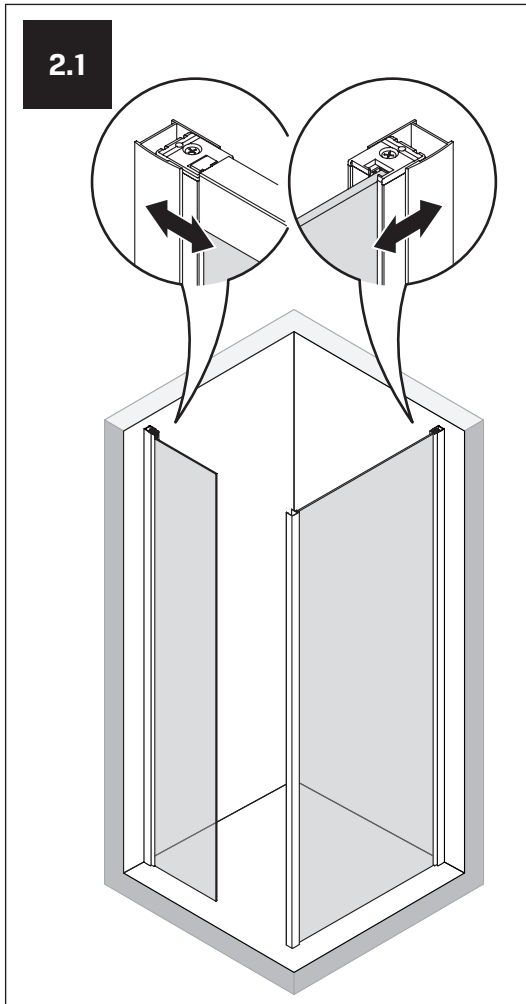

Specyfikacja techniczna **Kabin Na Wymiar** znajduje się w potwierdzeniu zamówienia.
The technical specification of the **Custom-Made Cabin** can be found in the order confirmation.

	Wymiary gabarytowe Overall dimensions		Wymiary do osi szyby Dimensions to the pane axis	
	A	B	X1	X2
100x70x200	97,5-101,5	68,5-70,5	96,5-100,5	67,5-69,5
100x80x200	97,5-101,5	78,5-80,5	96,5-100,5	77,5-79,5
100x90x200	97,5-101,5	88,5-90,5	96,5-100,5	87,5-89,5
100x100x200	97,5-101,5	98,5-100,5	96,5-100,5	97,5-99,5
110x70x200	107,5-111,5	68,5-70,5	106,5-110,5	67,5-69,5
110x80x200	107,5-111,5	78,5-80,5	106,5-110,5	77,5-79,5
110x90x200	107,5-111,5	88,5-90,5	106,5-110,5	87,5-89,5
110x100x200	107,5-111,5	98,5-100,5	106,5-110,5	97,5-99,5
120x70x200	117,5-121,5	68,5-70,5	116,5-120,5	67,5-69,5
120x80x200	117,5-121,5	78,5-80,5	116,5-120,5	77,5-79,5
120x90x200	117,5-121,5	88,5-90,5	116,5-120,5	87,5-89,5
120x100x200	117,5-121,5	98,5-100,5	116,5-120,5	97,5-99,5
130x70x200	127,5-131,5	68,5-70,5	126,5-130,5	67,5-69,5
130x80x200	127,5-131,5	78,5-80,5	126,5-130,5	77,5-79,5

	Wymiary gabarytowe Overall dimensions		Wymiary do osi szyby Dimensions to the pane axis	
	A	B	X1	X2
130x90x200	127,5-131,5	88,5-90,5	126,5-130,5	87,5-89,5
130x100x200	127,5-131,5	98,5-100,5	126,5-130,5	97,5-99,5
140x70x200	137,5-141,5	68,5-70,5	136,5-140,5	67,5-69,5
140x80x200	137,5-141,5	78,5-80,5	136,5-140,5	77,5-79,5
140x90x200	137,5-141,5	88,5-90,5	136,5-140,5	87,5-89,5
140x100x200	137,5-141,5	98,5-100,5	136,5-140,5	97,5-99,5
150x70x200	147,5-151,5	68,5-70,5	146,5-150,5	67,5-69,5
150x80x200	147,5-151,5	78,5-80,5	146,5-150,5	77,5-79,5
150x90x200	147,5-151,5	88,5-90,5	146,5-150,5	87,5-89,5
150x100x200	147,5-151,5	98,5-100,5	146,5-150,5	97,5-99,5
160x70x200	157,5-161,5	68,5-70,5	156,5-160,5	67,5-69,5
160x80x200	157,5-161,5	78,5-80,5	156,5-160,5	77,5-79,5
160x90x200	157,5-161,5	88,5-90,5	156,5-160,5	87,5-89,5
160x100x200	157,5-161,5	98,5-100,5	156,5-160,5	97,5-99,5