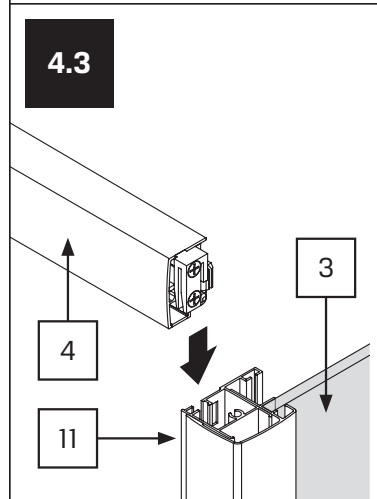

Specyfikacja techniczna **Kabin Na Wymiar** znajduje się w potwierdzeniu zamówienia.
The technical specification of the **Custom-Made Cabin** can be found in the order confirmation.

	Wymiary gabarytowe Overall dimensions		Wymiary do osi szyby Dimensions to the pane axis	
	A	B	X1	X2
100x70x200	97,5-101,5	68,5-70,5	96,5-100,5	67,5-69,5
100x80x200	97,5-101,5	78,5-80,5	96,5-100,5	77,5-79,5
100x90x200	97,5-101,5	88,5-90,5	96,5-100,5	87,5-89,5
100x100x200	97,5-101,5	98,5-100,5	96,5-100,5	97,5-99,5
110x70x200	107,5-111,5	68,5-70,5	106,5-110,5	67,5-69,5
110x80x200	107,5-111,5	78,5-80,5	106,5-110,5	77,5-79,5
110x90x200	107,5-111,5	88,5-90,5	106,5-110,5	87,5-89,5
110x100x200	107,5-111,5	98,5-100,5	106,5-110,5	97,5-99,5
120x70x200	117,5-121,5	68,5-70,5	116,5-120,5	67,5-69,5
120x80x200	117,5-121,5	78,5-80,5	116,5-120,5	77,5-79,5
120x90x200	117,5-121,5	88,5-90,5	116,5-120,5	87,5-89,5
120x100x200	117,5-121,5	98,5-100,5	116,5-120,5	97,5-99,5
130x70x200	127,5-131,5	68,5-70,5	126,5-130,5	67,5-69,5
130x80x200	127,5-131,5	78,5-80,5	126,5-130,5	77,5-79,5

	Wymiary gabarytowe Overall dimensions		Wymiary do osi szyby Dimensions to the pane axis	
	A	B	X1	X2
130x90x200	127,5-131,5	88,5-90,5	126,5-130,5	87,5-89,5
130x100x200	127,5-131,5	98,5-100,5	126,5-130,5	97,5-99,5
140x70x200	137,5-141,5	68,5-70,5	136,5-140,5	67,5-69,5
140x80x200	137,5-141,5	78,5-80,5	136,5-140,5	77,5-79,5
140x90x200	137,5-141,5	88,5-90,5	136,5-140,5	87,5-89,5
140x100x200	137,5-141,5	98,5-100,5	136,5-140,5	97,5-99,5
150x70x200	147,5-151,5	68,5-70,5	146,5-150,5	67,5-69,5
150x80x200	147,5-151,5	78,5-80,5	146,5-150,5	77,5-79,5
150x90x200	147,5-151,5	88,5-90,5	146,5-150,5	87,5-89,5
150x100x200	147,5-151,5	98,5-100,5	146,5-150,5	97,5-99,5
160x70x200	157,5-161,5	68,5-70,5	156,5-160,5	67,5-69,5
160x80x200	157,5-161,5	78,5-80,5	156,5-160,5	77,5-79,5
160x90x200	157,5-161,5	88,5-90,5	156,5-160,5	87,5-89,5
160x100x200	157,5-161,5	98,5-100,5	156,5-160,5	97,5-99,5