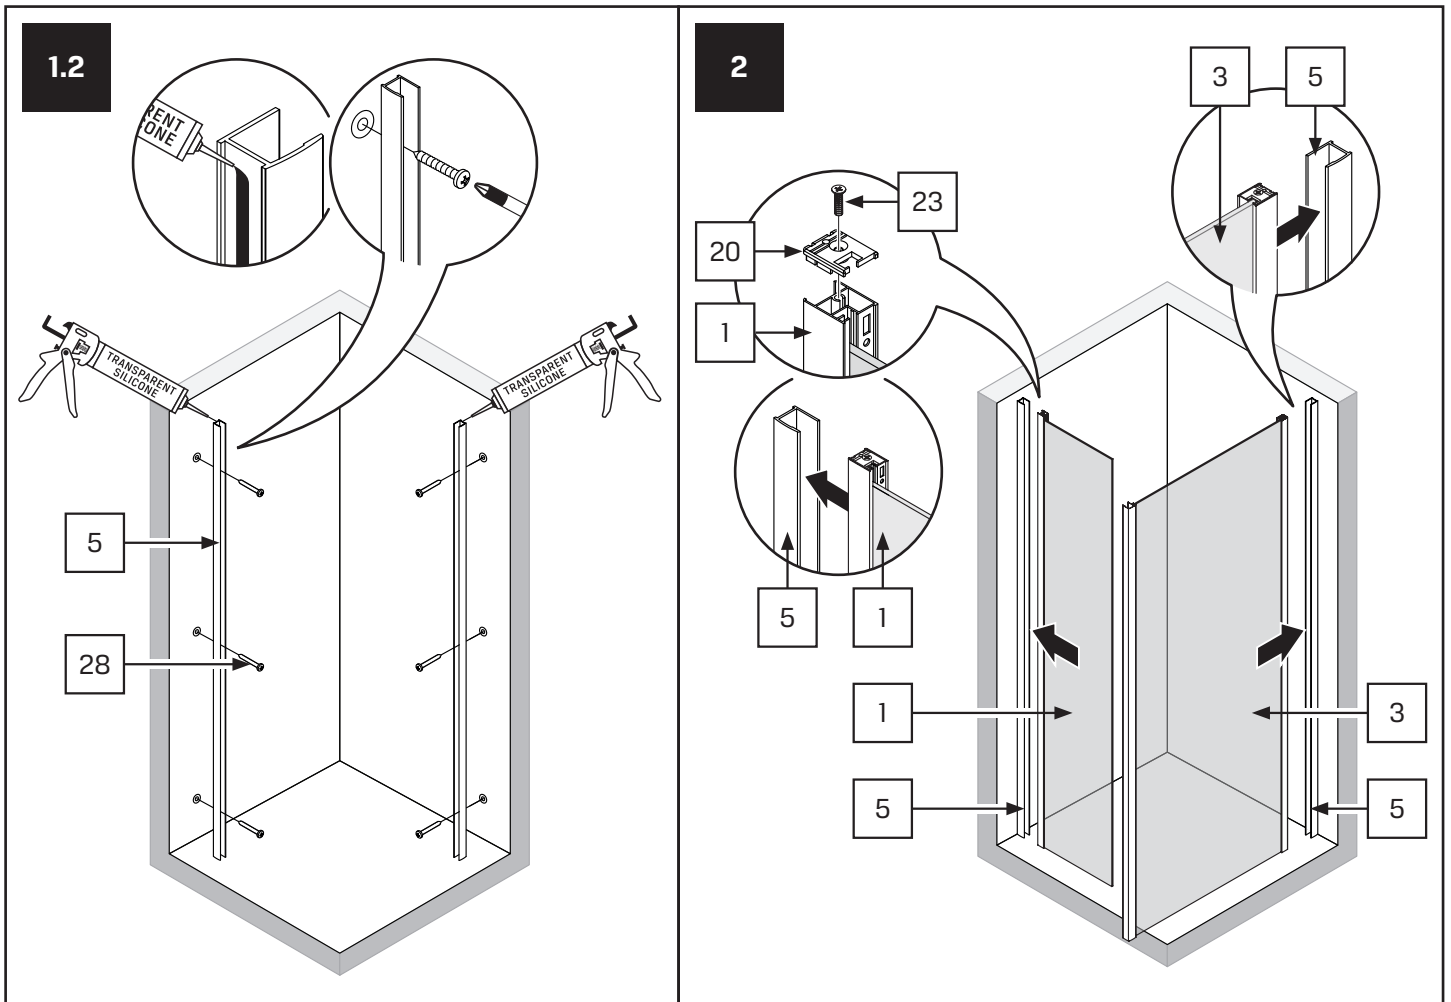

Specyfikacja techniczna **Kabin Na Wymiar** znajduje się w potwierdzeniu zamówienia.
The technical specification of the **Custom-Made Cabin** can be found in the order confirmation.

	Wymiary gabarytowe Overall dimensions		Wymiary do osi szyby Dimensions to the pane axis	
	A	B	X1	X2
100x70x200	97,5-101,5	68,5-70,5	96,5-100,5	67,5-69,5
100x80x200	97,5-101,5	78,5-80,5	96,5-100,5	77,5-79,5
100x90x200	97,5-101,5	88,5-90,5	96,5-100,5	87,5-89,5
100x100x200	97,5-101,5	98,5-100,5	96,5-100,5	97,5-99,5
110x70x200	107,5-111,5	68,5-70,5	106,5-110,5	67,5-69,5
110x80x200	107,5-111,5	78,5-80,5	106,5-110,5	77,5-79,5
110x90x200	107,5-111,5	88,5-90,5	106,5-110,5	87,5-89,5
110x100x200	107,5-111,5	98,5-100,5	106,5-110,5	97,5-99,5
120x70x200	117,5-121,5	68,5-70,5	116,5-120,5	67,5-69,5
120x80x200	117,5-121,5	78,5-80,5	116,5-120,5	77,5-79,5
120x90x200	117,5-121,5	88,5-90,5	116,5-120,5	87,5-89,5
120x100x200	117,5-121,5	98,5-100,5	116,5-120,5	97,5-99,5
130x70x200	127,5-131,5	68,5-70,5	126,5-130,5	67,5-69,5
130x80x200	127,5-131,5	78,5-80,5	126,5-130,5	77,5-79,5

	Wymiary gabarytowe Overall dimensions		Wymiary do osi szyby Dimensions to the pane axis	
	A	B	X1	X2
130x90x200	127,5-131,5	88,5-90,5	126,5-130,5	87,5-89,5
130x100x200	127,5-131,5	98,5-100,5	126,5-130,5	97,5-99,5
140x70x200	137,5-141,5	68,5-70,5	136,5-140,5	67,5-69,5
140x80x200	137,5-141,5	78,5-80,5	136,5-140,5	77,5-79,5
140x90x200	137,5-141,5	88,5-90,5	136,5-140,5	87,5-89,5
140x100x200	137,5-141,5	98,5-100,5	136,5-140,5	97,5-99,5
150x70x200	147,5-151,5	68,5-70,5	146,5-150,5	67,5-69,5
150x80x200	147,5-151,5	78,5-80,5	146,5-150,5	77,5-79,5
150x90x200	147,5-151,5	88,5-90,5	146,5-150,5	87,5-89,5
150x100x200	147,5-151,5	98,5-100,5	146,5-150,5	97,5-99,5
160x70x200	157,5-161,5	68,5-70,5	156,5-160,5	67,5-69,5
160x80x200	157,5-161,5	78,5-80,5	156,5-160,5	77,5-79,5
160x90x200	157,5-161,5	88,5-90,5	156,5-160,5	87,5-89,5
160x100x200	157,5-161,5	98,5-100,5	156,5-160,5	97,5-99,5