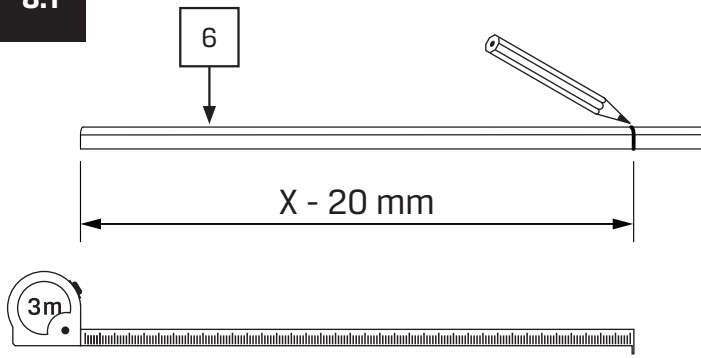

Specyfikacja techniczna **Kabin Na Wymiar** znajduje się w potwierdzeniu zamówienia.
The technical specification of the **Custom-Made Cabin** can be found in the order confirmation.

	Wymiary gabarytowe Overall dimensions		Wymiary do osi szyby Dimensions to the pane axis	
	A	B	X1	X2
100x70x200	97,5-101,5	68,5-70,5	96,5-100,5	67,5-69,5
100x80x200	97,5-101,5	78,5-80,5	96,5-100,5	77,5-79,5
100x90x200	97,5-101,5	88,5-90,5	96,5-100,5	87,5-89,5
100x100x200	97,5-101,5	98,5-100,5	96,5-100,5	97,5-99,5
110x70x200	107,5-111,5	68,5-70,5	106,5-110,5	67,5-69,5
110x80x200	107,5-111,5	78,5-80,5	106,5-110,5	77,5-79,5
110x90x200	107,5-111,5	88,5-90,5	106,5-110,5	87,5-89,5
110x100x200	107,5-111,5	98,5-100,5	106,5-110,5	97,5-99,5
120x70x200	117,5-121,5	68,5-70,5	116,5-120,5	67,5-69,5
120x80x200	117,5-121,5	78,5-80,5	116,5-120,5	77,5-79,5
120x90x200	117,5-121,5	88,5-90,5	116,5-120,5	87,5-89,5
120x100x200	117,5-121,5	98,5-100,5	116,5-120,5	97,5-99,5
130x70x200	127,5-131,5	68,5-70,5	126,5-130,5	67,5-69,5
130x80x200	127,5-131,5	78,5-80,5	126,5-130,5	77,5-79,5

	Wymiary gabarytowe Overall dimensions		Wymiary do osi szyby Dimensions to the pane axis	
	A	B	X1	X2
130x90x200	127,5-131,5	88,5-90,5	126,5-130,5	87,5-89,5
130x100x200	127,5-131,5	98,5-100,5	126,5-130,5	97,5-99,5
140x70x200	137,5-141,5	68,5-70,5	136,5-140,5	67,5-69,5
140x80x200	137,5-141,5	78,5-80,5	136,5-140,5	77,5-79,5
140x90x200	137,5-141,5	88,5-90,5	136,5-140,5	87,5-89,5
140x100x200	137,5-141,5	98,5-100,5	136,5-140,5	97,5-99,5
150x70x200	147,5-151,5	68,5-70,5	146,5-150,5	67,5-69,5
150x80x200	147,5-151,5	78,5-80,5	146,5-150,5	77,5-79,5
150x90x200	147,5-151,5	88,5-90,5	146,5-150,5	87,5-89,5
150x100x200	147,5-151,5	98,5-100,5	146,5-150,5	97,5-99,5
160x70x200	157,5-161,5	68,5-70,5	156,5-160,5	67,5-69,5
160x80x200	157,5-161,5	78,5-80,5	156,5-160,5	77,5-79,5
160x90x200	157,5-161,5	88,5-90,5	156,5-160,5	87,5-89,5
160x100x200	157,5-161,5	98,5-100,5	156,5-160,5	97,5-99,5

4.5

5

5.1

7

7.1

8

8.1

8.3