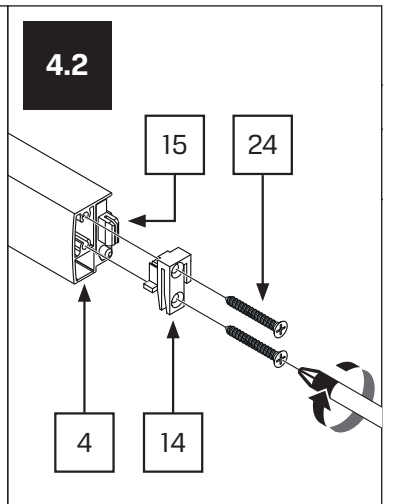

Specyfikacja techniczna **Kabin Na Wymiar** znajduje się w potwierdzeniu zamówienia.
The technical specification of the **Custom-Made Cabin** can be found in the order confirmation.

	Wymiary gabarytowe Overall dimensions		Wymiary do osi szyby Dimensions to the pane axis	
	A	B	X1	X2
100x70x200	97,5-101,5	68,5-70,5	96,5-100,5	67,5-69,5
100x80x200	97,5-101,5	78,5-80,5	96,5-100,5	77,5-79,5
100x90x200	97,5-101,5	88,5-90,5	96,5-100,5	87,5-89,5
100x100x200	97,5-101,5	98,5-100,5	96,5-100,5	97,5-99,5
110x70x200	107,5-111,5	68,5-70,5	106,5-110,5	67,5-69,5
110x80x200	107,5-111,5	78,5-80,5	106,5-110,5	77,5-79,5
110x90x200	107,5-111,5	88,5-90,5	106,5-110,5	87,5-89,5
110x100x200	107,5-111,5	98,5-100,5	106,5-110,5	97,5-99,5
120x70x200	117,5-121,5	68,5-70,5	116,5-120,5	67,5-69,5
120x80x200	117,5-121,5	78,5-80,5	116,5-120,5	77,5-79,5
120x90x200	117,5-121,5	88,5-90,5	116,5-120,5	87,5-89,5
120x100x200	117,5-121,5	98,5-100,5	116,5-120,5	97,5-99,5
130x70x200	127,5-131,5	68,5-70,5	126,5-130,5	67,5-69,5
130x80x200	127,5-131,5	78,5-80,5	126,5-130,5	77,5-79,5

	Wymiary gabarytowe Overall dimensions		Wymiary do osi szyby Dimensions to the pane axis	
	A	B	X1	X2
130x90x200	127,5-131,5	88,5-90,5	126,5-130,5	87,5-89,5
130x100x200	127,5-131,5	98,5-100,5	126,5-130,5	97,5-99,5
140x70x200	137,5-141,5	68,5-70,5	136,5-140,5	67,5-69,5
140x80x200	137,5-141,5	78,5-80,5	136,5-140,5	77,5-79,5
140x90x200	137,5-141,5	88,5-90,5	136,5-140,5	87,5-89,5
140x100x200	137,5-141,5	98,5-100,5	136,5-140,5	97,5-99,5
150x70x200	147,5-151,5	68,5-70,5	146,5-150,5	67,5-69,5
150x80x200	147,5-151,5	78,5-80,5	146,5-150,5	77,5-79,5
150x90x200	147,5-151,5	88,5-90,5	146,5-150,5	87,5-89,5
150x100x200	147,5-151,5	98,5-100,5	146,5-150,5	97,5-99,5
160x70x200	157,5-161,5	68,5-70,5	156,5-160,5	67,5-69,5
160x80x200	157,5-161,5	78,5-80,5	156,5-160,5	77,5-79,5
160x90x200	157,5-161,5	88,5-90,5	156,5-160,5	87,5-89,5
160x100x200	157,5-161,5	98,5-100,5	156,5-160,5	97,5-99,5