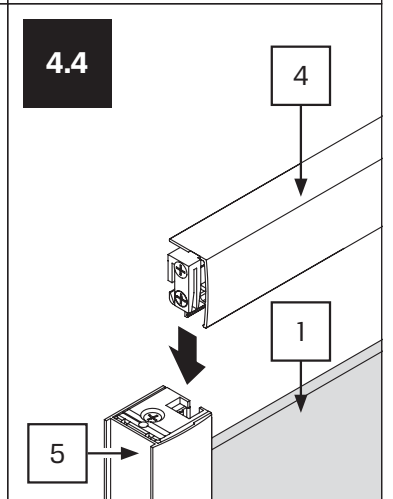

Specyfikacja techniczna **Kabin Na Wymiar** znajduje się w potwierdzeniu zamówienia.
The technical specification of the **Custom-Made Cabin** can be found in the order confirmation.

	Wymiary gabarytowe Overall dimensions		Wymiary do osi szyby Dimensions to the pane axis	
	A	B	X1	X2
100x70x200	97,5-101,5	68,5-70,5	96,5-100,5	67,5-69,5
100x80x200	97,5-101,5	78,5-80,5	96,5-100,5	77,5-79,5
100x90x200	97,5-101,5	88,5-90,5	96,5-100,5	87,5-89,5
100x100x200	97,5-101,5	98,5-100,5	96,5-100,5	97,5-99,5
110x70x200	107,5-111,5	68,5-70,5	106,5-110,5	67,5-69,5
110x80x200	107,5-111,5	78,5-80,5	106,5-110,5	77,5-79,5
110x90x200	107,5-111,5	88,5-90,5	106,5-110,5	87,5-89,5
110x100x200	107,5-111,5	98,5-100,5	106,5-110,5	97,5-99,5
120x70x200	117,5-121,5	68,5-70,5	116,5-120,5	67,5-69,5
120x80x200	117,5-121,5	78,5-80,5	116,5-120,5	77,5-79,5
120x90x200	117,5-121,5	88,5-90,5	116,5-120,5	87,5-89,5
120x100x200	117,5-121,5	98,5-100,5	116,5-120,5	97,5-99,5
130x70x200	127,5-131,5	68,5-70,5	126,5-130,5	67,5-69,5
130x80x200	127,5-131,5	78,5-80,5	126,5-130,5	77,5-79,5

	Wymiary gabarytowe Overall dimensions		Wymiary do osi szyby Dimensions to the pane axis	
	A	B	X1	X2
130x90x200	127,5-131,5	88,5-90,5	126,5-130,5	87,5-89,5
130x100x200	127,5-131,5	98,5-100,5	126,5-130,5	97,5-99,5
140x70x200	137,5-141,5	68,5-70,5	136,5-140,5	67,5-69,5
140x80x200	137,5-141,5	78,5-80,5	136,5-140,5	77,5-79,5
140x90x200	137,5-141,5	88,5-90,5	136,5-140,5	87,5-89,5
140x100x200	137,5-141,5	98,5-100,5	136,5-140,5	97,5-99,5
150x70x200	147,5-151,5	68,5-70,5	146,5-150,5	67,5-69,5
150x80x200	147,5-151,5	78,5-80,5	146,5-150,5	77,5-79,5
150x90x200	147,5-151,5	88,5-90,5	146,5-150,5	87,5-89,5
150x100x200	147,5-151,5	98,5-100,5	146,5-150,5	97,5-99,5
160x70x200	157,5-161,5	68,5-70,5	156,5-160,5	67,5-69,5
160x80x200	157,5-161,5	78,5-80,5	156,5-160,5	77,5-79,5
160x90x200	157,5-161,5	88,5-90,5	156,5-160,5	87,5-89,5
160x100x200	157,5-161,5	98,5-100,5	156,5-160,5	97,5-99,5