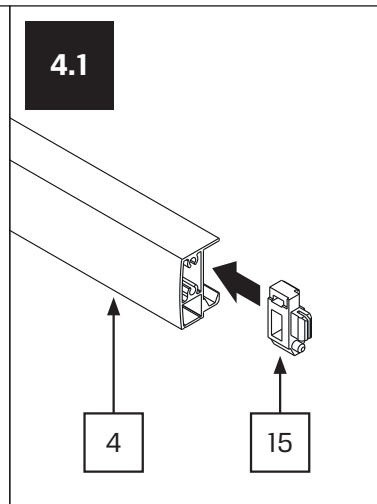

Specyfikacja techniczna **Kabin Na Wymiar** znajduje się w potwierdzeniu zamówienia.
The technical specification of the **Custom-Made Cabin** can be found in the order confirmation.

	Wymiary gabarytowe Overall dimensions		Wymiary do osi szyby Dimensions to the pane axis	
	A	B	X1	X2
100x70x200	97,5-101,5	68,5-70,5	96,5-100,5	67,5-69,5
100x80x200	97,5-101,5	78,5-80,5	96,5-100,5	77,5-79,5
100x90x200	97,5-101,5	88,5-90,5	96,5-100,5	87,5-89,5
100x100x200	97,5-101,5	98,5-100,5	96,5-100,5	97,5-99,5
110x70x200	107,5-111,5	68,5-70,5	106,5-110,5	67,5-69,5
110x80x200	107,5-111,5	78,5-80,5	106,5-110,5	77,5-79,5
110x90x200	107,5-111,5	88,5-90,5	106,5-110,5	87,5-89,5
110x100x200	107,5-111,5	98,5-100,5	106,5-110,5	97,5-99,5
120x70x200	117,5-121,5	68,5-70,5	116,5-120,5	67,5-69,5
120x80x200	117,5-121,5	78,5-80,5	116,5-120,5	77,5-79,5
120x90x200	117,5-121,5	88,5-90,5	116,5-120,5	87,5-89,5
120x100x200	117,5-121,5	98,5-100,5	116,5-120,5	97,5-99,5
130x70x200	127,5-131,5	68,5-70,5	126,5-130,5	67,5-69,5
130x80x200	127,5-131,5	78,5-80,5	126,5-130,5	77,5-79,5

	Wymiary gabarytowe Overall dimensions		Wymiary do osi szyby Dimensions to the pane axis	
	A	B	X1	X2
130x90x200	127,5-131,5	88,5-90,5	126,5-130,5	87,5-89,5
130x100x200	127,5-131,5	98,5-100,5	126,5-130,5	97,5-99,5
140x70x200	137,5-141,5	68,5-70,5	136,5-140,5	67,5-69,5
140x80x200	137,5-141,5	78,5-80,5	136,5-140,5	77,5-79,5
140x90x200	137,5-141,5	88,5-90,5	136,5-140,5	87,5-89,5
140x100x200	137,5-141,5	98,5-100,5	136,5-140,5	97,5-99,5
150x70x200	147,5-151,5	68,5-70,5	146,5-150,5	67,5-69,5
150x80x200	147,5-151,5	78,5-80,5	146,5-150,5	77,5-79,5
150x90x200	147,5-151,5	88,5-90,5	146,5-150,5	87,5-89,5
150x100x200	147,5-151,5	98,5-100,5	146,5-150,5	97,5-99,5
160x70x200	157,5-161,5	68,5-70,5	156,5-160,5	67,5-69,5
160x80x200	157,5-161,5	78,5-80,5	156,5-160,5	77,5-79,5
160x90x200	157,5-161,5	88,5-90,5	156,5-160,5	87,5-89,5
160x100x200	157,5-161,5	98,5-100,5	156,5-160,5	97,5-99,5