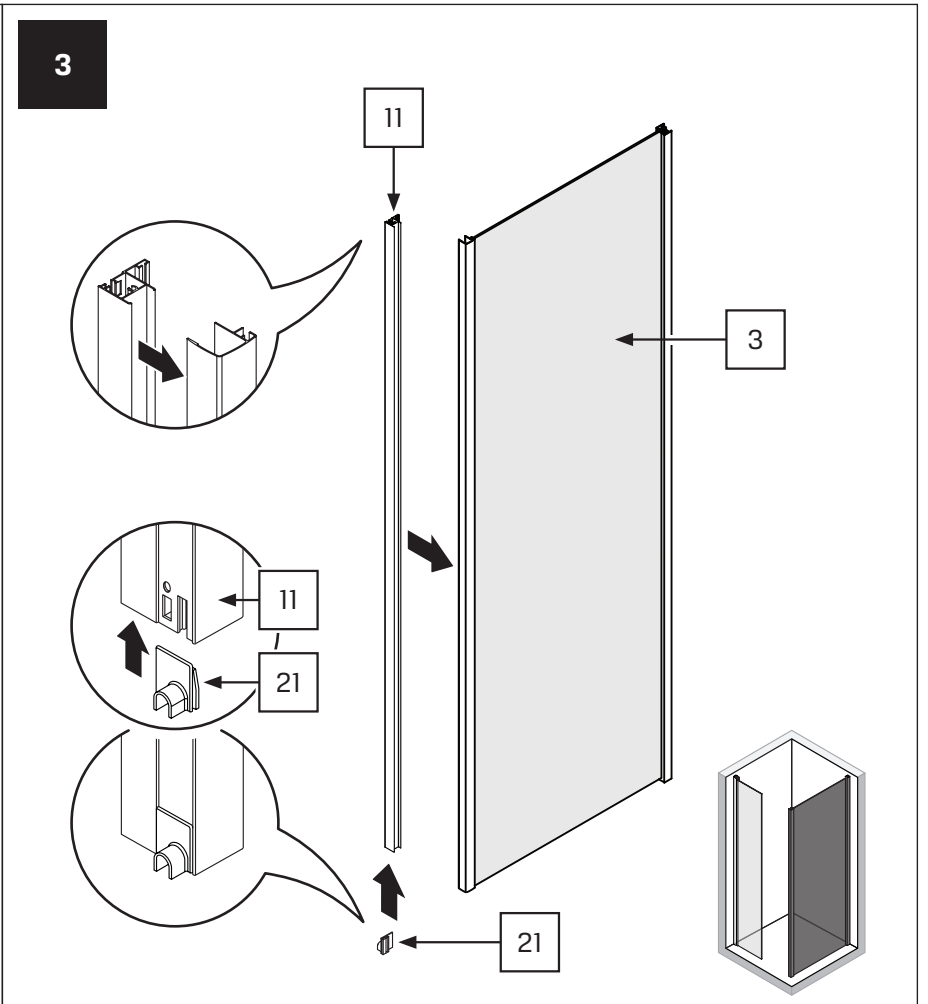

Specyfikacja techniczna **Kabin Na Wymiar** znajduje się w potwierdzeniu zamówienia.
The technical specification of the **Custom-Made Cabin** can be found in the order confirmation.

	Wymiary gabarytowe Overall dimensions		Wymiary do osi szyby Dimensions to the pane axis	
	A	B	X1	X2
100x70x200	97,5-101,5	68,5-70,5	96,5-100,5	67,5-69,5
100x80x200	97,5-101,5	78,5-80,5	96,5-100,5	77,5-79,5
100x90x200	97,5-101,5	88,5-90,5	96,5-100,5	87,5-89,5
100x100x200	97,5-101,5	98,5-100,5	96,5-100,5	97,5-99,5
110x70x200	107,5-111,5	68,5-70,5	106,5-110,5	67,5-69,5
110x80x200	107,5-111,5	78,5-80,5	106,5-110,5	77,5-79,5
110x90x200	107,5-111,5	88,5-90,5	106,5-110,5	87,5-89,5
110x100x200	107,5-111,5	98,5-100,5	106,5-110,5	97,5-99,5
120x70x200	117,5-121,5	68,5-70,5	116,5-120,5	67,5-69,5
120x80x200	117,5-121,5	78,5-80,5	116,5-120,5	77,5-79,5
120x90x200	117,5-121,5	88,5-90,5	116,5-120,5	87,5-89,5
120x100x200	117,5-121,5	98,5-100,5	116,5-120,5	97,5-99,5
130x70x200	127,5-131,5	68,5-70,5	126,5-130,5	67,5-69,5
130x80x200	127,5-131,5	78,5-80,5	126,5-130,5	77,5-79,5

	Wymiary gabarytowe Overall dimensions		Wymiary do osi szyby Dimensions to the pane axis	
	A	B	X1	X2
130x90x200	127,5-131,5	88,5-90,5	126,5-130,5	87,5-89,5
130x100x200	127,5-131,5	98,5-100,5	126,5-130,5	97,5-99,5
140x70x200	137,5-141,5	68,5-70,5	136,5-140,5	67,5-69,5
140x80x200	137,5-141,5	78,5-80,5	136,5-140,5	77,5-79,5
140x90x200	137,5-141,5	88,5-90,5	136,5-140,5	87,5-89,5
140x100x200	137,5-141,5	98,5-100,5	136,5-140,5	97,5-99,5
150x70x200	147,5-151,5	68,5-70,5	146,5-150,5	67,5-69,5
150x80x200	147,5-151,5	78,5-80,5	146,5-150,5	77,5-79,5
150x90x200	147,5-151,5	88,5-90,5	146,5-150,5	87,5-89,5
150x100x200	147,5-151,5	98,5-100,5	146,5-150,5	97,5-99,5
160x70x200	157,5-161,5	68,5-70,5	156,5-160,5	67,5-69,5
160x80x200	157,5-161,5	78,5-80,5	156,5-160,5	77,5-79,5
160x90x200	157,5-161,5	88,5-90,5	156,5-160,5	87,5-89,5
160x100x200	157,5-161,5	98,5-100,5	156,5-160,5	97,5-99,5