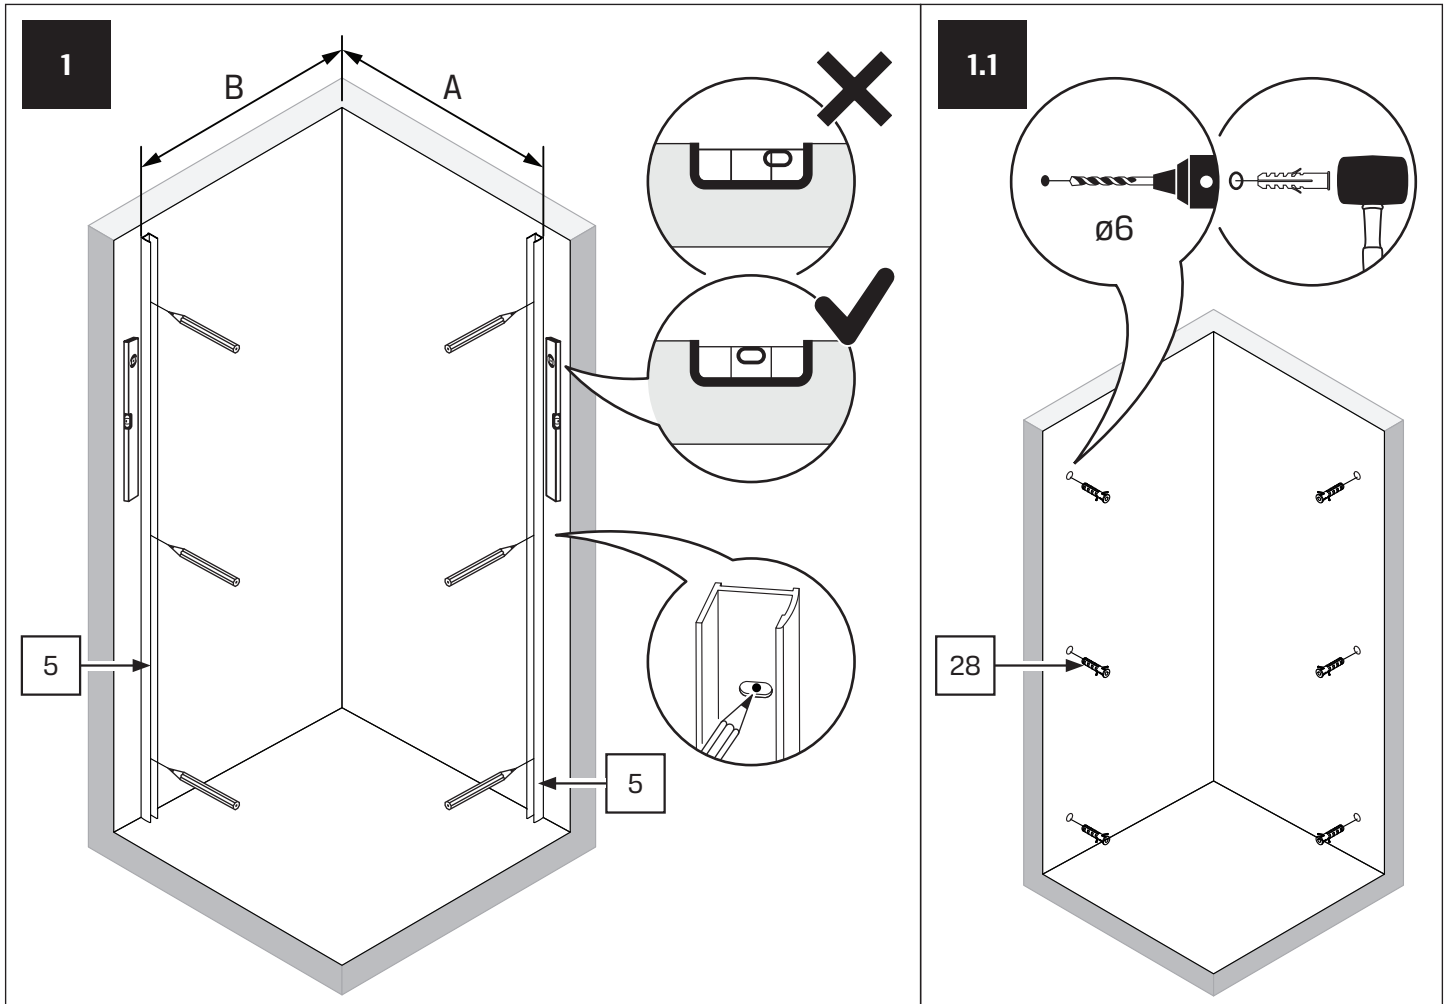

Specyfikacja techniczna **Kabin Na Wymiar** znajduje się w potwierdzeniu zamówienia.
The technical specification of the **Custom-Made Cabin** can be found in the order confirmation.

	Wymiary gabarytowe Overall dimensions		Wymiary do osi szyby Dimensions to the pane axis	
	A	B	X1	X2
100x70x200	97,5-101,5	68,5-70,5	96,5-100,5	67,5-69,5
100x80x200	97,5-101,5	78,5-80,5	96,5-100,5	77,5-79,5
100x90x200	97,5-101,5	88,5-90,5	96,5-100,5	87,5-89,5
100x100x200	97,5-101,5	98,5-100,5	96,5-100,5	97,5-99,5
110x70x200	107,5-111,5	68,5-70,5	106,5-110,5	67,5-69,5
110x80x200	107,5-111,5	78,5-80,5	106,5-110,5	77,5-79,5
110x90x200	107,5-111,5	88,5-90,5	106,5-110,5	87,5-89,5
110x100x200	107,5-111,5	98,5-100,5	106,5-110,5	97,5-99,5
120x70x200	117,5-121,5	68,5-70,5	116,5-120,5	67,5-69,5
120x80x200	117,5-121,5	78,5-80,5	116,5-120,5	77,5-79,5
120x90x200	117,5-121,5	88,5-90,5	116,5-120,5	87,5-89,5
120x100x200	117,5-121,5	98,5-100,5	116,5-120,5	97,5-99,5
130x70x200	127,5-131,5	68,5-70,5	126,5-130,5	67,5-69,5
130x80x200	127,5-131,5	78,5-80,5	126,5-130,5	77,5-79,5

	Wymiary gabarytowe Overall dimensions		Wymiary do osi szyby Dimensions to the pane axis	
	A	B	X1	X2
130x90x200	127,5-131,5	88,5-90,5	126,5-130,5	87,5-89,5
130x100x200	127,5-131,5	98,5-100,5	126,5-130,5	97,5-99,5
140x70x200	137,5-141,5	68,5-70,5	136,5-140,5	67,5-69,5
140x80x200	137,5-141,5	78,5-80,5	136,5-140,5	77,5-79,5
140x90x200	137,5-141,5	88,5-90,5	136,5-140,5	87,5-89,5
140x100x200	137,5-141,5	98,5-100,5	136,5-140,5	97,5-99,5
150x70x200	147,5-151,5	68,5-70,5	146,5-150,5	67,5-69,5
150x80x200	147,5-151,5	78,5-80,5	146,5-150,5	77,5-79,5
150x90x200	147,5-151,5	88,5-90,5	146,5-150,5	87,5-89,5
150x100x200	147,5-151,5	98,5-100,5	146,5-150,5	97,5-99,5
160x70x200	157,5-161,5	68,5-70,5	156,5-160,5	67,5-69,5
160x80x200	157,5-161,5	78,5-80,5	156,5-160,5	77,5-79,5
160x90x200	157,5-161,5	88,5-90,5	156,5-160,5	87,5-89,5
160x100x200	157,5-161,5	98,5-100,5	156,5-160,5	97,5-99,5