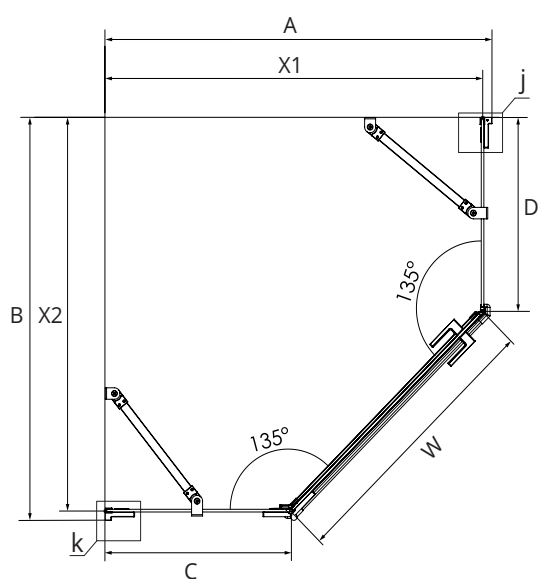

KABINA PIĘCIOKĄTNA

KABINA PIĘCIOKĄTNA ASYMETRYCZNA LEWA

KABINA PIĘCIOKĄTNA ASYMETRYCZNA PRAWA

TABELA ROZMIARÓW:
CHROME

SYMBOL	DRZWI	WYMIAR	SZKŁO	A	B	C	W	H	X1*	X2*	
EXK-3884	1/L	80x80x200	czyste 6mm	79,7-80,7	79,7-80,7	33	62	200	77,5-78,5	77,5-78,5	
EXK-3885	1/P	80x80x200	czyste 6mm	79,7-80,7	79,7-80,7	33	62	200	77,5-78,5	77,5-78,5	
EXK-3886	1/L	90x90x200	czyste 6mm	89,7-90,7	89,7-90,7	43	62	200	87,5-88,5	87,5-88,5	
EXK-3887	1/P	90x90x200	czyste 6mm	89,7-90,7	89,7-90,7	43	62	200	87,5-88,5	87,5-88,5	
SYMBOL	DRZWI	WYMIAR	SZKŁO	A	B	C	D	W	H	X1*	X2*
EXK-3891	1/P	100x80x200	czyste 6mm	99,7-100,7	79,7-80,7	53	33	62	200	97,5-98,5	77,5-78,5
EXK-3892	1/L	100x80x200	czyste 6mm	99,7-100,7	79,7-80,7	53	33	62	200	97,5-98,5	77,5-78,5
EXK-3893	1/L	100x80x200	czyste 6mm	99,7-100,7	79,7-80,7	53	33	62	200	97,5-98,5	77,5-78,5
EXK-3894	1/P	190x80x200	czyste 6mm	99,7-100,7	79,7-80,7	53	33	62	200	97,5-98,5	77,5-78,5

* X1, X2 - WYMIAR DO OSI SZYB

WHITE

SYMBOL	DRZWI	WYMIAR	SZKŁO	A	B	C	W	H	X1*	X2*	
EXK-3862	1/L	80x80x200	czyste 6mm	79,7-80,7	79,7-80,7	33	62	200	77,5-78,5	77,5-78,5	
EXK-3863	1/P	80x80x200	czyste 6mm	79,7-80,7	79,7-80,7	33	62	200	77,5-78,5	77,5-78,5	
EXK-3864	1/L	90x90x200	czyste 6mm	89,7-90,7	89,7-90,7	43	62	200	87,5-88,5	87,5-88,5	
EXK-3865	1/P	90x90x200	czyste 6mm	89,7-90,7	89,7-90,7	43	62	200	87,5-88,5	87,5-88,5	
SYMBOL	DRZWI	WYMIAR	SZKŁO	A	B	C	D	W	H	X1*	X2*
EXK-3869	1/P	100x80x200	czyste 6mm	99,7-100,7	79,7-80,7	53	33	62	200	97,5-98,5	77,5-78,5
EXK-3870	1/L	100x80x200	czyste 6mm	99,7-100,7	79,7-80,7	53	33	62	200	97,5-98,5	77,5-78,5
EXK-3871	1/L	100x80x200	czyste 6mm	99,7-100,7	79,7-80,7	53	33	62	200	97,5-98,5	77,5-78,5
EXK-3872	1/P	190x80x200	czyste 6mm	99,7-100,7	79,7-80,7	53	33	62	200	97,5-98,5	77,5-78,5