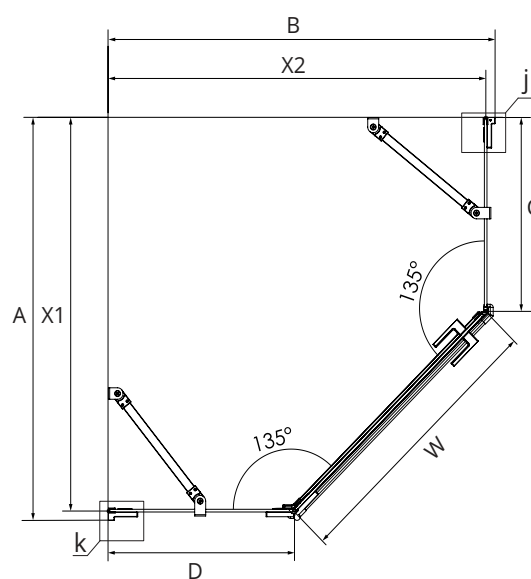

KABINA PIĘCIOKĄTNA

KABINA PIĘCIOKĄTNA ASYMETRYCZNA LEWA

KABINA PIĘCIOKĄTNA ASYMETRYCZNA PRAWA

TABELA ROZMIARÓW:
CHROME

SYMBOL	DRZWI	WYMIAR	SZKŁO	A	B	C	W	H	X1*	X2*	
EXK-3884	1/L	80x80x200	czyste 6mm	79,7-80,7	79,7-80,7	33	62	200	77,5-78,5	77,5-78,5	
EXK-3885	1/P	80x80x200	czyste 6mm	79,7-80,7	79,7-80,7	33	62	200	77,5-78,5	77,5-78,5	
EXK-3886	1/L	90x90x200	czyste 6mm	89,7-90,7	89,7-90,7	43	62	200	87,5-88,5	87,5-88,5	
EXK-3887	1/P	90x90x200	czyste 6mm	89,7-90,7	89,7-90,7	43	62	200	87,5-88,5	87,5-88,5	
SYMBOL	DRZWI	WYMIAR	SZKŁO	A	B	C	D	W	H	X1*	X2*
EXK-3891	1/P	100x80x200	czyste 6mm	99,7-100,7	79,7-80,7	53	33	62	200	97,5-98,5	77,5-78,5
EXK-3892	1/L	100x80x200	czyste 6mm	99,7-100,7	79,7-80,7	53	33	62	200	97,5-98,5	77,5-78,5
EXK-3893	1/L	100x80x200	czyste 6mm	99,7-100,7	79,7-80,7	53	33	62	200	97,5-98,5	77,5-78,5
EXK-3894	1/P	190x80x200	czyste 6mm	99,7-100,7	79,7-80,7	53	33	62	200	97,5-98,5	77,5-78,5

* X1, X2 - WYMIAR DO OSI SZYB

WHITE

SYMBOL	DRZWI	WYMIAR	SZKŁO	A	B	C	W	H	X1*	X2*	
EXK-3862	1/L	80x80x200	czyste 6mm	79,7-80,7	79,7-80,7	33	62	200	77,5-78,5	77,5-78,5	
EXK-3863	1/P	80x80x200	czyste 6mm	79,7-80,7	79,7-80,7	33	62	200	77,5-78,5	77,5-78,5	
EXK-3864	1/L	90x90x200	czyste 6mm	89,7-90,7	89,7-90,7	43	62	200	87,5-88,5	87,5-88,5	
EXK-3865	1/P	90x90x200	czyste 6mm	89,7-90,7	89,7-90,7	43	62	200	87,5-88,5	87,5-88,5	
SYMBOL	DRZWI	WYMIAR	SZKŁO	A	B	C	D	W	H	X1*	X2*
EXK-3869	1/P	100x80x200	czyste 6mm	99,7-100,7	79,7-80,7	53	33	62	200	97,5-98,5	77,5-78,5
EXK-3870	1/L	100x80x200	czyste 6mm	99,7-100,7	79,7-80,7	53	33	62	200	97,5-98,5	77,5-78,5
EXK-3871	1/L	100x80x200	czyste 6mm	99,7-100,7	79,7-80,7	53	33	62	200	97,5-98,5	77,5-78,5
EXK-3872	1/P	190x80x200	czyste 6mm	99,7-100,7	79,7-80,7	53	33	62	200	97,5-98,5	77,5-78,5