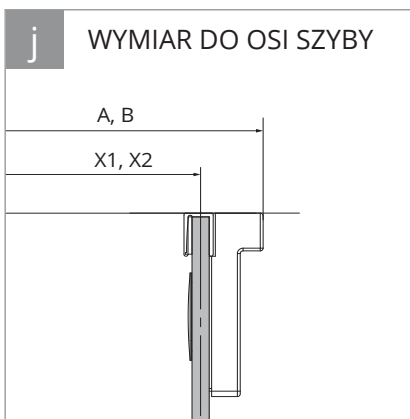

KABINA PIĘCIOKĄTNA

KABINA PIĘCIOKĄTNA ASYMETRYCZNA LEWA

KABINA PIĘCIOKĄTNA ASYMETRYCZNA PRAWA

TABELA ROZMIARÓW:
CHROME

SYMBOL	DRZWI	WYMIAR	SZKŁO	A	B	C	W	H	X1*	X2*	
EXK-3884	1/L	80x80x200	czyste 6mm	79,7-80,7	79,7-80,7	33	62	200	77,5-78,5	77,5-78,5	
EXK-3885	1/P	80x80x200	czyste 6mm	79,7-80,7	79,7-80,7	33	62	200	77,5-78,5	77,5-78,5	
EXK-3886	1/L	90x90x200	czyste 6mm	89,7-90,7	89,7-90,7	43	62	200	87,5-88,5	87,5-88,5	
EXK-3887	1/P	90x90x200	czyste 6mm	89,7-90,7	89,7-90,7	43	62	200	87,5-88,5	87,5-88,5	
SYMBOL	DRZWI	WYMIAR	SZKŁO	A	B	C	D	W	H	X1*	X2*
EXK-3891	1/P	100x80x200	czyste 6mm	99,7-100,7	79,7-80,7	53	33	62	200	97,5-98,5	77,5-78,5
EXK-3892	1/L	100x80x200	czyste 6mm	99,7-100,7	79,7-80,7	53	33	62	200	97,5-98,5	77,5-78,5
EXK-3893	1/L	100x80x200	czyste 6mm	99,7-100,7	79,7-80,7	53	33	62	200	97,5-98,5	77,5-78,5
EXK-3894	1/P	190x80x200	czyste 6mm	99,7-100,7	79,7-80,7	53	33	62	200	97,5-98,5	77,5-78,5

* X1, X2 - WYMIAR DO OSI SZYB

BLACK

SYMBOL	DRZWI	WYMIAR	SZKŁO	A	B	C	W	H	X1*	X2*	
EXK-3873	1/L	80x80x200	czyste 6mm	79,7-80,7	79,7-80,7	33	62	200	77,5-78,5	77,5-78,5	
EXK-3874	1/P	80x80x200	czyste 6mm	79,7-80,7	79,7-80,7	33	62	200	77,5-78,5	77,5-78,5	
EXK-3875	1/L	90x90x200	czyste 6mm	89,7-90,7	89,7-90,7	43	62	200	87,5-88,5	87,5-88,5	
EXK-3876	1/P	90x90x200	czyste 6mm	89,7-90,7	89,7-90,7	43	62	200	87,5-88,5	87,5-88,5	
SYMBOL	DRZWI	WYMIAR	SZKŁO	A	B	C	D	W	H	X1*	X2*
EXK-3880	1/P	100x80x200	czyste 6mm	99,7-100,7	79,7-80,7	53	33	62	200	97,5-98,5	77,5-78,5
EXK-3881	1/L	100x80x200	czyste 6mm	99,7-100,7	79,7-80,7	53	33	62	200	97,5-98,5	77,5-78,5
EXK-3882	1/L	100x80x200	czyste 6mm	99,7-100,7	79,7-80,7	53	33	62	200	97,5-98,5	77,5-78,5
EXK-3883	1/P	190x80x200	czyste 6mm	99,7-100,7	79,7-80,7	53	33	62	200	97,5-98,5	77,5-78,5