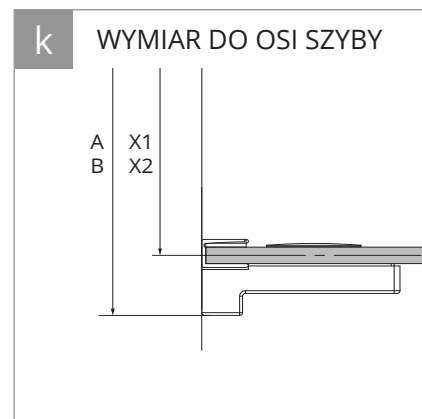

KABINA PIĘCIOKĄTNA

KABINA PIĘCIOKĄTNA ASYMETRYCZNA LEWA

KABINA PIĘCIOKĄTNA ASYMETRYCZNA PRAWA

TABELA ROZMIARÓW:
CHROME

SYMBOL	DRZWI	WYMIAR	SZKŁO	A	B	C	W	H	X1*	X2*	
EXK-3884	1/L	80x80x200	czyste 6mm	79,7-80,7	79,7-80,7	33	62	200	77,5-78,5	77,5-78,5	
EXK-3885	1/P	80x80x200	czyste 6mm	79,7-80,7	79,7-80,7	33	62	200	77,5-78,5	77,5-78,5	
EXK-3886	1/L	90x90x200	czyste 6mm	89,7-90,7	89,7-90,7	43	62	200	87,5-88,5	87,5-88,5	
EXK-3887	1/P	90x90x200	czyste 6mm	89,7-90,7	89,7-90,7	43	62	200	87,5-88,5	87,5-88,5	
SYMBOL	DRZWI	WYMIAR	SZKŁO	A	B	C	D	W	H	X1*	X2*
EXK-3891	1/P	100x80x200	czyste 6mm	99,7-100,7	79,7-80,7	53	33	62	200	97,5-98,5	77,5-78,5
EXK-3892	1/L	100x80x200	czyste 6mm	99,7-100,7	79,7-80,7	53	33	62	200	97,5-98,5	77,5-78,5
EXK-3893	1/L	100x80x200	czyste 6mm	99,7-100,7	79,7-80,7	53	33	62	200	97,5-98,5	77,5-78,5
EXK-3894	1/P	190x80x200	czyste 6mm	99,7-100,7	79,7-80,7	53	33	62	200	97,5-98,5	77,5-78,5

* X1, X2 - WYMIAR DO OSI SZYB

BLACK

SYMBOL	DRZWI	WYMIAR	SZKŁO	A	B	C	W	H	X1*	X2*	
EXK-3873	1/L	80x80x200	czyste 6mm	79,7-80,7	79,7-80,7	33	62	200	77,5-78,5	77,5-78,5	
EXK-3874	1/P	80x80x200	czyste 6mm	79,7-80,7	79,7-80,7	33	62	200	77,5-78,5	77,5-78,5	
EXK-3875	1/L	90x90x200	czyste 6mm	89,7-90,7	89,7-90,7	43	62	200	87,5-88,5	87,5-88,5	
EXK-3876	1/P	90x90x200	czyste 6mm	89,7-90,7	89,7-90,7	43	62	200	87,5-88,5	87,5-88,5	
SYMBOL	DRZWI	WYMIAR	SZKŁO	A	B	C	D	W	H	X1*	X2*
EXK-3880	1/P	100x80x200	czyste 6mm	99,7-100,7	79,7-80,7	53	33	62	200	97,5-98,5	77,5-78,5
EXK-3881	1/L	100x80x200	czyste 6mm	99,7-100,7	79,7-80,7	53	33	62	200	97,5-98,5	77,5-78,5
EXK-3882	1/L	100x80x200	czyste 6mm	99,7-100,7	79,7-80,7	53	33	62	200	97,5-98,5	77,5-78,5
EXK-3883	1/P	190x80x200	czyste 6mm	99,7-100,7	79,7-80,7	53	33	62	200	97,5-98,5	77,5-78,5