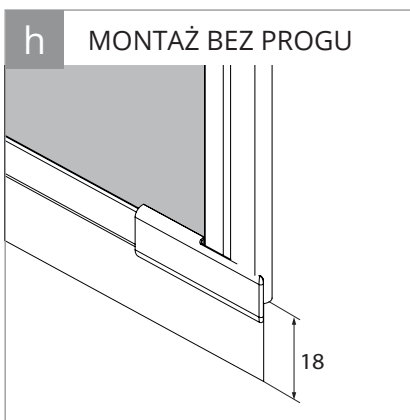

KABINA PIĘCIOKĄTNA

KABINA PIĘCIOKĄTNA ASYMETRYCZNA LEWA

KABINA PIĘCIOKĄTNA ASYMETRYCZNA PRAWA

TABELA ROZMIARÓW:
CHROME

SYMBOL	DRZWI	WYMIAR	SZKŁO	A	B	C	W	H	X1*	X2*	
EXK-3884	1/L	80x80x200	czyste 6mm	79,7-80,7	79,7-80,7	33	62	200	77,5-78,5	77,5-78,5	
EXK-3885	1/P	80x80x200	czyste 6mm	79,7-80,7	79,7-80,7	33	62	200	77,5-78,5	77,5-78,5	
EXK-3886	1/L	90x90x200	czyste 6mm	89,7-90,7	89,7-90,7	43	62	200	87,5-88,5	87,5-88,5	
EXK-3887	1/P	90x90x200	czyste 6mm	89,7-90,7	89,7-90,7	43	62	200	87,5-88,5	87,5-88,5	
SYMBOL	DRZWI	WYMIAR	SZKŁO	A	B	C	D	W	H	X1*	X2*
EXK-3891	1/P	100x80x200	czyste 6mm	99,7-100,7	79,7-80,7	53	33	62	200	97,5-98,5	77,5-78,5
EXK-3892	1/L	100x80x200	czyste 6mm	99,7-100,7	79,7-80,7	53	33	62	200	97,5-98,5	77,5-78,5
EXK-3893	1/L	100x80x200	czyste 6mm	99,7-100,7	79,7-80,7	53	33	62	200	97,5-98,5	77,5-78,5
EXK-3894	1/P	190x80x200	czyste 6mm	99,7-100,7	79,7-80,7	53	33	62	200	97,5-98,5	77,5-78,5

* X1, X2 - WYMIAR DO OSI SZYB

BLACK

SYMBOL	DRZWI	WYMIAR	SZKŁO	A	B	C	W	H	X1*	X2*	
EXK-3873	1/L	80x80x200	czyste 6mm	79,7-80,7	79,7-80,7	33	62	200	77,5-78,5	77,5-78,5	
EXK-3874	1/P	80x80x200	czyste 6mm	79,7-80,7	79,7-80,7	33	62	200	77,5-78,5	77,5-78,5	
EXK-3875	1/L	90x90x200	czyste 6mm	89,7-90,7	89,7-90,7	43	62	200	87,5-88,5	87,5-88,5	
EXK-3876	1/P	90x90x200	czyste 6mm	89,7-90,7	89,7-90,7	43	62	200	87,5-88,5	87,5-88,5	
SYMBOL	DRZWI	WYMIAR	SZKŁO	A	B	C	D	W	H	X1*	X2*
EXK-3880	1/P	100x80x200	czyste 6mm	99,7-100,7	79,7-80,7	53	33	62	200	97,5-98,5	77,5-78,5
EXK-3881	1/L	100x80x200	czyste 6mm	99,7-100,7	79,7-80,7	53	33	62	200	97,5-98,5	77,5-78,5
EXK-3882	1/L	100x80x200	czyste 6mm	99,7-100,7	79,7-80,7	53	33	62	200	97,5-98,5	77,5-78,5
EXK-3883	1/P	190x80x200	czyste 6mm	99,7-100,7	79,7-80,7	53	33	62	200	97,5-98,5	77,5-78,5