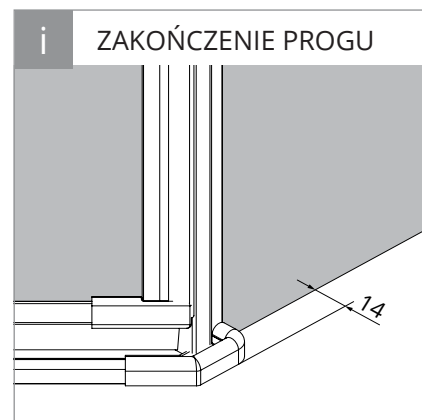

KABINA PIĘCIOKĄTNA

KABINA PIĘCIOKĄTNA ASYMETRYCZNA LEWA

KABINA PIĘCIOKĄTNA ASYMETRYCZNA PRAWA

TABELA ROZMIARÓW:
CHROME

SYMBOL	DRZWI	WYMIAR	SZKŁO	A	B	C	W	H	X1*	X2*	
EXK-3884	1/L	80x80x200	czyste 6mm	79,7-80,7	79,7-80,7	33	62	200	77,5-78,5	77,5-78,5	
EXK-3885	1/P	80x80x200	czyste 6mm	79,7-80,7	79,7-80,7	33	62	200	77,5-78,5	77,5-78,5	
EXK-3886	1/L	90x90x200	czyste 6mm	89,7-90,7	89,7-90,7	43	62	200	87,5-88,5	87,5-88,5	
EXK-3887	1/P	90x90x200	czyste 6mm	89,7-90,7	89,7-90,7	43	62	200	87,5-88,5	87,5-88,5	
SYMBOL	DRZWI	WYMIAR	SZKŁO	A	B	C	D	W	H	X1*	X2*
EXK-3891	1/P	100x80x200	czyste 6mm	99,7-100,7	79,7-80,7	53	33	62	200	97,5-98,5	77,5-78,5
EXK-3892	1/L	100x80x200	czyste 6mm	99,7-100,7	79,7-80,7	53	33	62	200	97,5-98,5	77,5-78,5
EXK-3893	1/L	100x80x200	czyste 6mm	99,7-100,7	79,7-80,7	53	33	62	200	97,5-98,5	77,5-78,5
EXK-3894	1/P	190x80x200	czyste 6mm	99,7-100,7	79,7-80,7	53	33	62	200	97,5-98,5	77,5-78,5

* X1, X2 - WYMIAR DO OSI SZYB

BLACK

SYMBOL	DRZWI	WYMIAR	SZKŁO	A	B	C	W	H	X1*	X2*	
EXK-3873	1/L	80x80x200	czyste 6mm	79,7-80,7	79,7-80,7	33	62	200	77,5-78,5	77,5-78,5	
EXK-3874	1/P	80x80x200	czyste 6mm	79,7-80,7	79,7-80,7	33	62	200	77,5-78,5	77,5-78,5	
EXK-3875	1/L	90x90x200	czyste 6mm	89,7-90,7	89,7-90,7	43	62	200	87,5-88,5	87,5-88,5	
EXK-3876	1/P	90x90x200	czyste 6mm	89,7-90,7	89,7-90,7	43	62	200	87,5-88,5	87,5-88,5	
SYMBOL	DRZWI	WYMIAR	SZKŁO	A	B	C	D	W	H	X1*	X2*
EXK-3880	1/P	100x80x200	czyste 6mm	99,7-100,7	79,7-80,7	53	33	62	200	97,5-98,5	77,5-78,5
EXK-3881	1/L	100x80x200	czyste 6mm	99,7-100,7	79,7-80,7	53	33	62	200	97,5-98,5	77,5-78,5
EXK-3882	1/L	100x80x200	czyste 6mm	99,7-100,7	79,7-80,7	53	33	62	200	97,5-98,5	77,5-78,5
EXK-3883	1/P	190x80x200	czyste 6mm	99,7-100,7	79,7-80,7	53	33	62	200	97,5-98,5	77,5-78,5