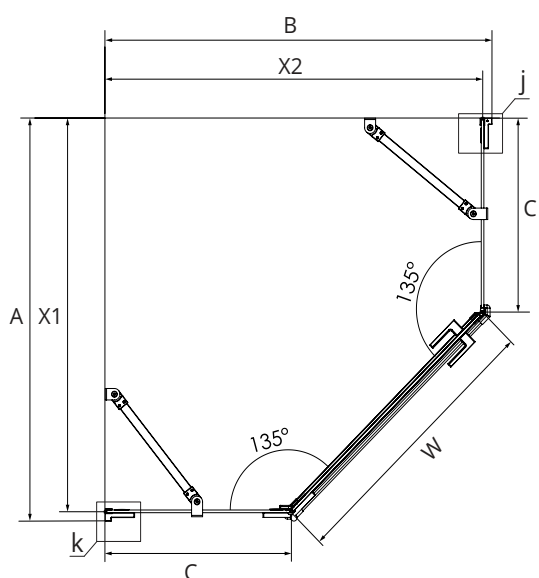

KABINA PIĘCIOKĄTNA

KABINA PIĘCIOKĄTNA ASYMETRYCZNA LEWA

KABINA PIĘCIOKĄTNA ASYMETRYCZNA PRAWA

TABELA ROZMIARÓW:
CHROME

SYMBOL	DRZWI	WYMIAR	SZKŁO	A	B	C	W	H	X1*	X2*	
EXK-3884	1/L	80x80x200	czyste 6mm	79,7-80,7	79,7-80,7	33	62	200	77,5-78,5	77,5-78,5	
EXK-3885	1/P	80x80x200	czyste 6mm	79,7-80,7	79,7-80,7	33	62	200	77,5-78,5	77,5-78,5	
EXK-3886	1/L	90x90x200	czyste 6mm	89,7-90,7	89,7-90,7	43	62	200	87,5-88,5	87,5-88,5	
EXK-3887	1/P	90x90x200	czyste 6mm	89,7-90,7	89,7-90,7	43	62	200	87,5-88,5	87,5-88,5	
SYMBOL	DRZWI	WYMIAR	SZKŁO	A	B	C	D	W	H	X1*	X2*
EXK-3891	1/P	100x80x200	czyste 6mm	99,7-100,7	79,7-80,7	53	33	62	200	97,5-98,5	77,5-78,5
EXK-3892	1/L	100x80x200	czyste 6mm	99,7-100,7	79,7-80,7	53	33	62	200	97,5-98,5	77,5-78,5
EXK-3893	1/L	100x80x200	czyste 6mm	99,7-100,7	79,7-80,7	53	33	62	200	97,5-98,5	77,5-78,5
EXK-3894	1/P	190x80x200	czyste 6mm	99,7-100,7	79,7-80,7	53	33	62	200	97,5-98,5	77,5-78,5

* X1, X2 - WYMIAR DO OSI SZYB

WHITE

SYMBOL	DRZWI	WYMIAR	SZKŁO	A	B	C	W	H	X1*	X2*	
EXK-3862	1/L	80x80x200	czyste 6mm	79,7-80,7	79,7-80,7	33	62	200	77,5-78,5	77,5-78,5	
EXK-3863	1/P	80x80x200	czyste 6mm	79,7-80,7	79,7-80,7	33	62	200	77,5-78,5	77,5-78,5	
EXK-3864	1/L	90x90x200	czyste 6mm	89,7-90,7	89,7-90,7	43	62	200	87,5-88,5	87,5-88,5	
EXK-3865	1/P	90x90x200	czyste 6mm	89,7-90,7	89,7-90,7	43	62	200	87,5-88,5	87,5-88,5	
SYMBOL	DRZWI	WYMIAR	SZKŁO	A	B	C	D	W	H	X1*	X2*
EXK-3869	1/P	100x80x200	czyste 6mm	99,7-100,7	79,7-80,7	53	33	62	200	97,5-98,5	77,5-78,5
EXK-3870	1/L	100x80x200	czyste 6mm	99,7-100,7	79,7-80,7	53	33	62	200	97,5-98,5	77,5-78,5
EXK-3871	1/L	100x80x200	czyste 6mm	99,7-100,7	79,7-80,7	53	33	62	200	97,5-98,5	77,5-78,5
EXK-3872	1/P	190x80x200	czyste 6mm	99,7-100,7	79,7-80,7	53	33	62	200	97,5-98,5	77,5-78,5