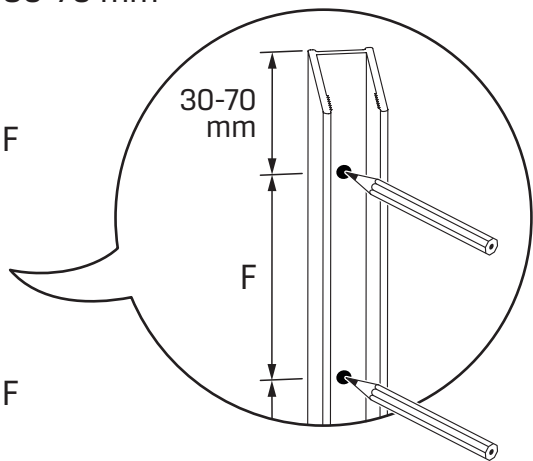

**TABELA NIE DOTYCZY KABIN NA WYMIAR!
THE TABLE DOES NOT INCLUDE CUSTOM-MADE ENCLOSURES!**

Gabaryty kabin **na wymiar** znajdują się na rysunku w zamówieniu.
Dimensions of the **custom-made** cabin are in the product order.

WYMIAR	A	H
70x200	67,7-69,2	200
80x200	77,7-79,2	200
90x200	87,7-89,2	200
100x200	97,7-99,2	200
110x200	107,7-109,2	200
120x200	117,7-119,2	200

1

2

4.5

4.6

5.3

5.4

5.5