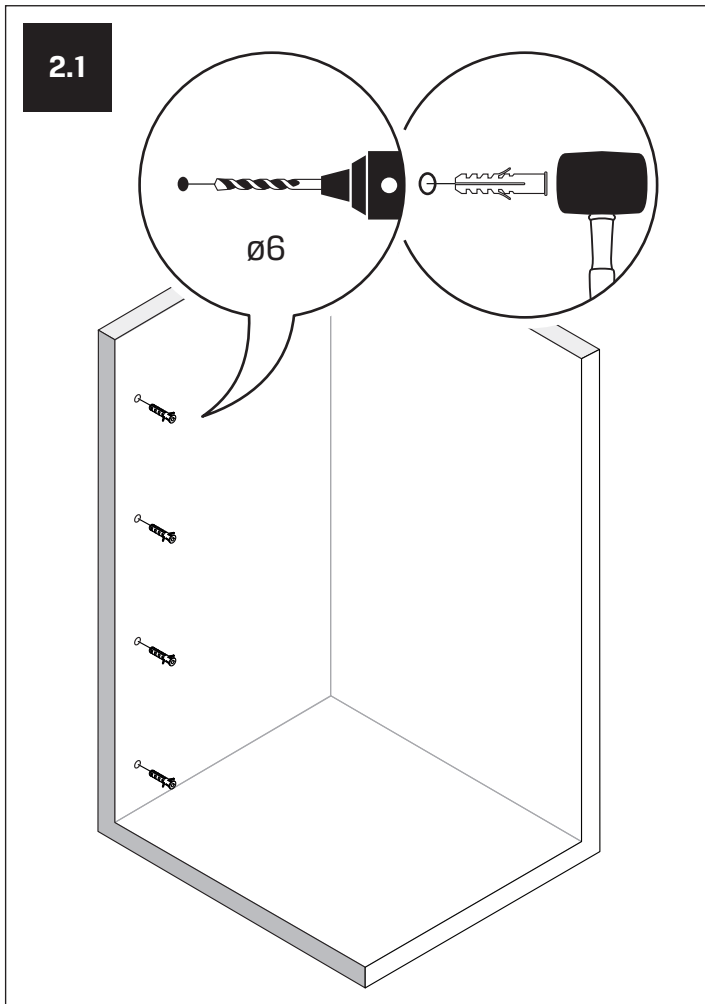

**TABELA NIE DOTYCZY KABIN NA WYMIAR!
THE TABLE DOES NOT INCLUDE CUSTOM-MADE ENCLOSURES!**

Gabaryty kabin **na wymiar** znajdują się na rysunku w zamówieniu.
Dimensions of the **custom-made** cabin are in the product order.

WYMIAR	A	H
70x200	67,7-69,2	200
80x200	77,7-79,2	200
90x200	87,7-89,2	200
100x200	97,7-99,2	200
110x200	107,7-109,2	200
120x200	117,7-119,2	200

1

2

4.5

4.6

5.3

5.4

5.5