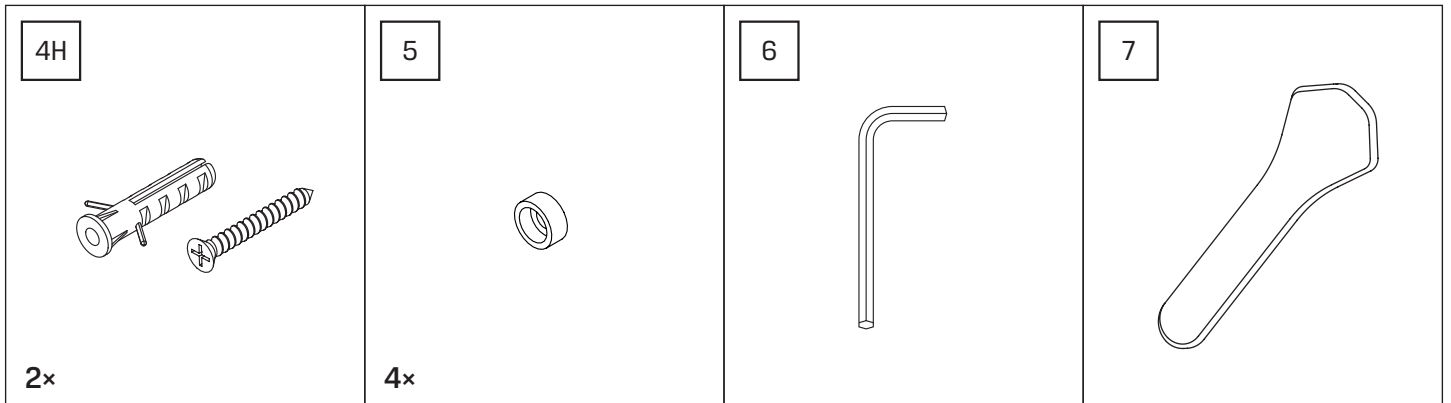

**TABELA NIE DOTYCZY KABIN NA WYMIAR!
THE TABLE DOES NOT INCLUDE CUSTOM-MADE ENCLOSURES!**

Gabaryty kabin **na wymiar** znajdują się na rysunku w zamówieniu.
Dimensions of the **custom-made** cabin are in the product order.

WYMIAR	A	H
70x200	67,7-69,2	200
80x200	77,7-79,2	200
90x200	87,7-89,2	200
100x200	97,7-99,2	200
110x200	107,7-109,2	200
120x200	117,7-119,2	200

1

2

4.5

4.6

5.3

5.4

5.5