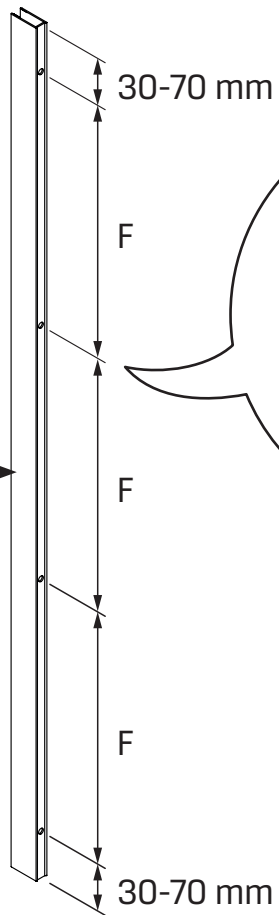

**TABELA NIE DOTYCZY KABIN NA WYMIAR!
THE TABLE DOES NOT INCLUDE CUSTOM-MADE ENCLOSURES!**

Gabaryty kabin **na wymiar** znajdują się na rysunku w zamówieniu.
Dimensions of the **custom-made** cabin are in the product order.

WYMIAR	A	H
70x200	67,7-69,2	200
80x200	77,7-79,2	200
90x200	87,7-89,2	200
100x200	97,7-99,2	200
110x200	107,7-109,2	200
120x200	117,7-119,2	200

1

2

4.5

4.6

5.3

5.4

5.5