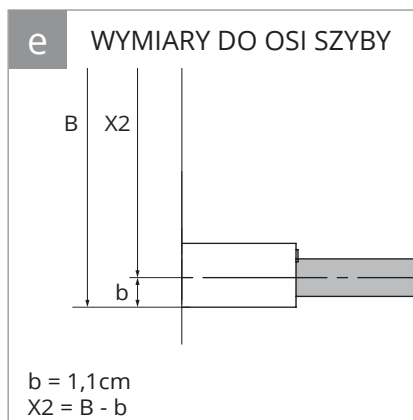

a PROFIL PRZYŚCIENNY

b WSPORNIK

c WSPORNIK

d NADRUK

TABELA ROZMIARÓW:
BLACK

SYMBOL	WYMIAR	SZKŁO	A	B	H
EXK-1931-WP	50x200	czyste 8mm	50,7-52,2	MAX 90	150
EXK-1932-WP	60x200	czyste 8mm	60,7-62,2	MAX 90	150
EXK-1933-WP	70x200	czyste 8mm	70,7-72,2	MAX 90	150
EXK-0293-WP	80x200	czyste 8mm	80,7-82,2	MAX 90	150
EXK-1934-WP	90x200	czyste 8mm	90,7-92,2	MAX 90	150
EXK-1935-WP	100x200	czyste 8mm	100,7-102,2	MAX 90	150

WHITE

SYMBOL	WYMIAR	SZKŁO	A	B	H
EXK-2347-WP	50x200	czyste 8mm	50,7-52,2	MAX 90	150
EXK-2348-WP	60x200	czyste 8mm	60,7-62,2	MAX 90	150
EXK-2349-WP	70x200	czyste 8mm	70,7-72,2	MAX 90	150
EXK-2350-WP	80x200	czyste 8mm	80,7-82,2	MAX 90	150
EXK-2351-WP	90x200	czyste 8mm	90,7-92,2	MAX 90	150
EXK-2352-WP	100x200	czyste 8mm	100,7-102,2	MAX 90	150