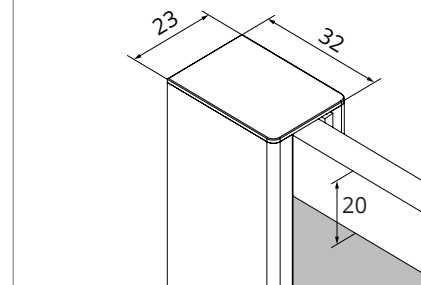

a PROFIL PRZYŚCIENNY

b WSPORNIK

c WSPORNIK

d NADRUK

TABELA ROZMIARÓW:
BLACK

SYMBOL	WYMIAR	SZKŁO	A	B	H
EXK-1931-WP	50x200	czyste 8mm	50,7-52,2	MAX 90	150
EXK-1932-WP	60x200	czyste 8mm	60,7-62,2	MAX 90	150
EXK-1933-WP	70x200	czyste 8mm	70,7-72,2	MAX 90	150
EXK-0293-WP	80x200	czyste 8mm	80,7-82,2	MAX 90	150
EXK-1934-WP	90x200	czyste 8mm	90,7-92,2	MAX 90	150
EXK-1935-WP	100x200	czyste 8mm	100,7-102,2	MAX 90	150

WHITE

SYMBOL	WYMIAR	SZKŁO	A	B	H
EXK-2347-WP	50x200	czyste 8mm	50,7-52,2	MAX 90	150
EXK-2348-WP	60x200	czyste 8mm	60,7-62,2	MAX 90	150
EXK-2349-WP	70x200	czyste 8mm	70,7-72,2	MAX 90	150
EXK-2350-WP	80x200	czyste 8mm	80,7-82,2	MAX 90	150
EXK-2351-WP	90x200	czyste 8mm	90,7-92,2	MAX 90	150
EXK-2352-WP	100x200	czyste 8mm	100,7-102,2	MAX 90	150