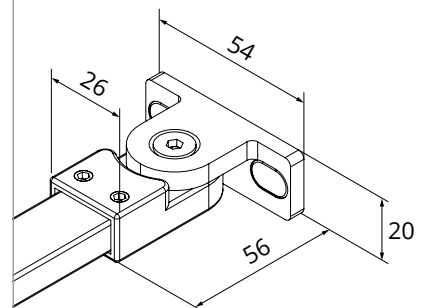

a PROFIL PRZYŚCIENNY

b WSPORNIK

c WSPORNIK

d NADRUK

TABELA ROZMIARÓW:
BLACK

SYMBOL	WYMIAR	SZKŁO	A	B	H
EXK-1931-WP	50x200	czyste 8mm	50,7-52,2	MAX 90	150
EXK-1932-WP	60x200	czyste 8mm	60,7-62,2	MAX 90	150
EXK-1933-WP	70x200	czyste 8mm	70,7-72,2	MAX 90	150
EXK-0293-WP	80x200	czyste 8mm	80,7-82,2	MAX 90	150
EXK-1934-WP	90x200	czyste 8mm	90,7-92,2	MAX 90	150
EXK-1935-WP	100x200	czyste 8mm	100,7-102,2	MAX 90	150

WHITE

SYMBOL	WYMIAR	SZKŁO	A	B	H
EXK-2347-WP	50x200	czyste 8mm	50,7-52,2	MAX 90	150
EXK-2348-WP	60x200	czyste 8mm	60,7-62,2	MAX 90	150
EXK-2349-WP	70x200	czyste 8mm	70,7-72,2	MAX 90	150
EXK-2350-WP	80x200	czyste 8mm	80,7-82,2	MAX 90	150
EXK-2351-WP	90x200	czyste 8mm	90,7-92,2	MAX 90	150
EXK-2352-WP	100x200	czyste 8mm	100,7-102,2	MAX 90	150