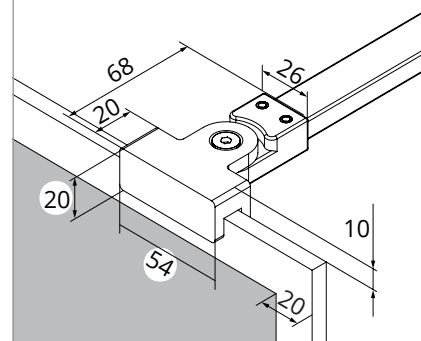

a PROFIL PRZYŚCIENNY

b WSPORNIK

c WSPORNIK

d NADRUK

TABELA ROZMIARÓW:
BLACK

SYMBOL	WYMIAR	SZKŁO	A	B	H
EXK-1931-WP	50x200	czyste 8mm	50,7-52,2	MAX 90	150
EXK-1932-WP	60x200	czyste 8mm	60,7-62,2	MAX 90	150
EXK-1933-WP	70x200	czyste 8mm	70,7-72,2	MAX 90	150
EXK-0293-WP	80x200	czyste 8mm	80,7-82,2	MAX 90	150
EXK-1934-WP	90x200	czyste 8mm	90,7-92,2	MAX 90	150
EXK-1935-WP	100x200	czyste 8mm	100,7-102,2	MAX 90	150

WHITE

SYMBOL	WYMIAR	SZKŁO	A	B	H
EXK-2347-WP	50x200	czyste 8mm	50,7-52,2	MAX 90	150
EXK-2348-WP	60x200	czyste 8mm	60,7-62,2	MAX 90	150
EXK-2349-WP	70x200	czyste 8mm	70,7-72,2	MAX 90	150
EXK-2350-WP	80x200	czyste 8mm	80,7-82,2	MAX 90	150
EXK-2351-WP	90x200	czyste 8mm	90,7-92,2	MAX 90	150
EXK-2352-WP	100x200	czyste 8mm	100,7-102,2	MAX 90	150