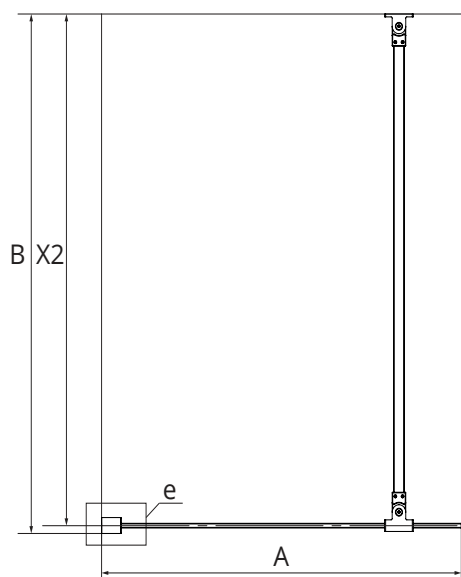

a PROFIL PRZYŚCIENNY

b WSPORNIK

c WSPORNIK

d NADRUK

TABELA ROZMIARÓW:
BLACK

SYMBOL	WYMIAR	SZKŁO	A	B	H
EXK-1931-WP	50x200	czyste 8mm	50,7-52,2	MAX 90	150
EXK-1932-WP	60x200	czyste 8mm	60,7-62,2	MAX 90	150
EXK-1933-WP	70x200	czyste 8mm	70,7-72,2	MAX 90	150
EXK-0293-WP	80x200	czyste 8mm	80,7-82,2	MAX 90	150
EXK-1934-WP	90x200	czyste 8mm	90,7-92,2	MAX 90	150
EXK-1935-WP	100x200	czyste 8mm	100,7-102,2	MAX 90	150

WHITE

SYMBOL	WYMIAR	SZKŁO	A	B	H
EXK-2347-WP	50x200	czyste 8mm	50,7-52,2	MAX 90	150
EXK-2348-WP	60x200	czyste 8mm	60,7-62,2	MAX 90	150
EXK-2349-WP	70x200	czyste 8mm	70,7-72,2	MAX 90	150
EXK-2350-WP	80x200	czyste 8mm	80,7-82,2	MAX 90	150
EXK-2351-WP	90x200	czyste 8mm	90,7-92,2	MAX 90	150
EXK-2352-WP	100x200	czyste 8mm	100,7-102,2	MAX 90	150