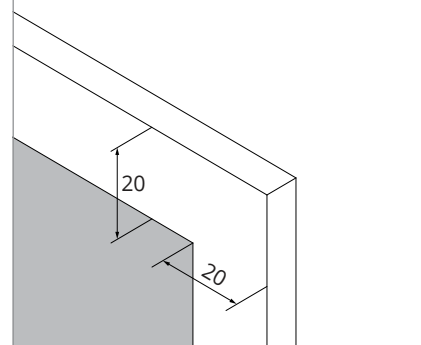

a PROFIL PRZYŚCIENNY

b WSPORNIK

c WSPORNIK

d NADRUK

TABELA ROZMIARÓW:
BLACK

SYMBOL	WYMIAR	SZKŁO	A	B	H
EXK-1931-WP	50x200	czyste 8mm	50,7-52,2	MAX 90	150
EXK-1932-WP	60x200	czyste 8mm	60,7-62,2	MAX 90	150
EXK-1933-WP	70x200	czyste 8mm	70,7-72,2	MAX 90	150
EXK-0293-WP	80x200	czyste 8mm	80,7-82,2	MAX 90	150
EXK-1934-WP	90x200	czyste 8mm	90,7-92,2	MAX 90	150
EXK-1935-WP	100x200	czyste 8mm	100,7-102,2	MAX 90	150

WHITE

SYMBOL	WYMIAR	SZKŁO	A	B	H
EXK-2347-WP	50x200	czyste 8mm	50,7-52,2	MAX 90	150
EXK-2348-WP	60x200	czyste 8mm	60,7-62,2	MAX 90	150
EXK-2349-WP	70x200	czyste 8mm	70,7-72,2	MAX 90	150
EXK-2350-WP	80x200	czyste 8mm	80,7-82,2	MAX 90	150
EXK-2351-WP	90x200	czyste 8mm	90,7-92,2	MAX 90	150
EXK-2352-WP	100x200	czyste 8mm	100,7-102,2	MAX 90	150