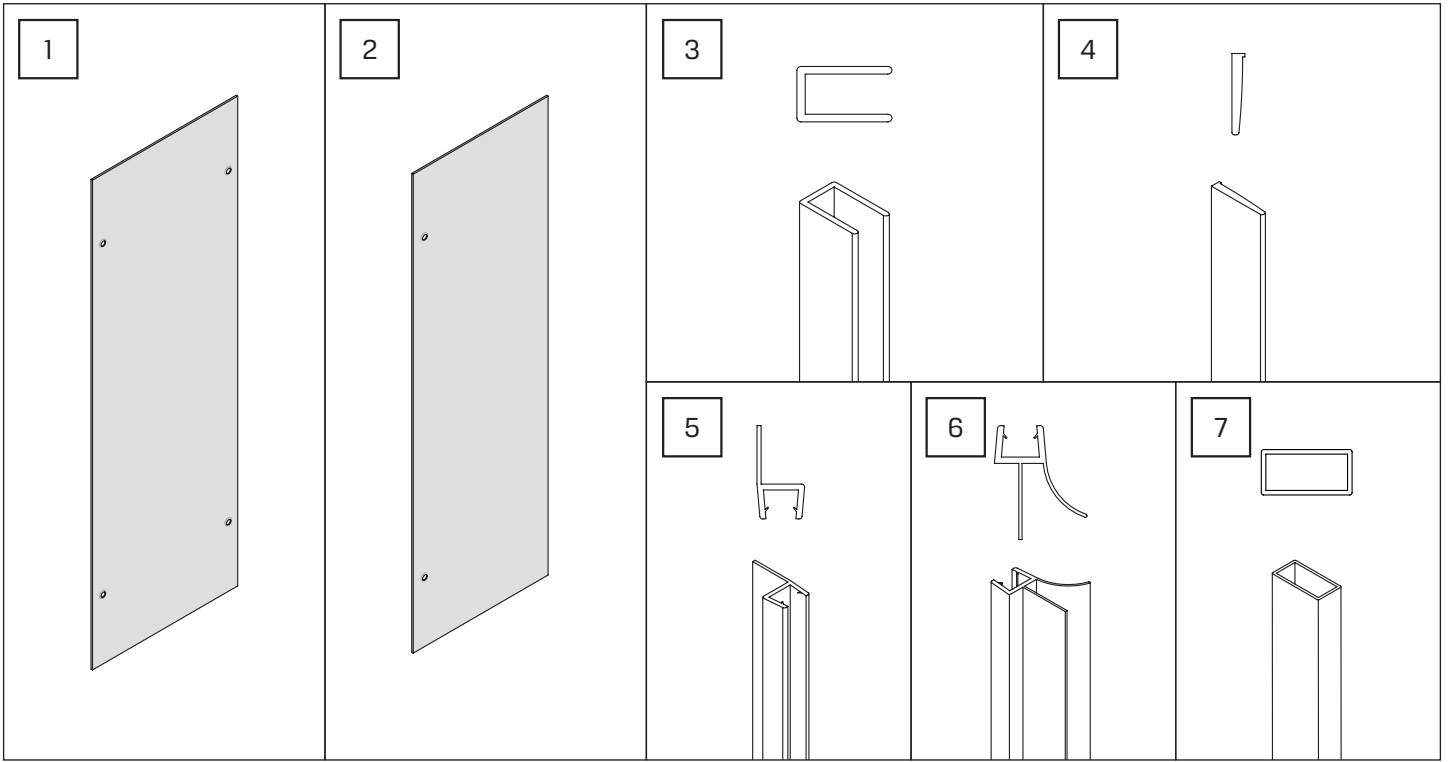

AVEXA

NEW TRENDY Sp. z o.o.

ul. Taszarowo 18
62-100 Wągrowiec
Tel. 67 262 12 66
E-mail: serwis@newtrendy.pl

I-0505

v. 03

techniczne.newtrendy.pl/avexa_2skrzydla_skosny/

WYMIAR	A	H
100x150	100-101	150
110x150	110-111	150
120x150	120-121	150
130x150	130-131	150
140x150	140-141	150