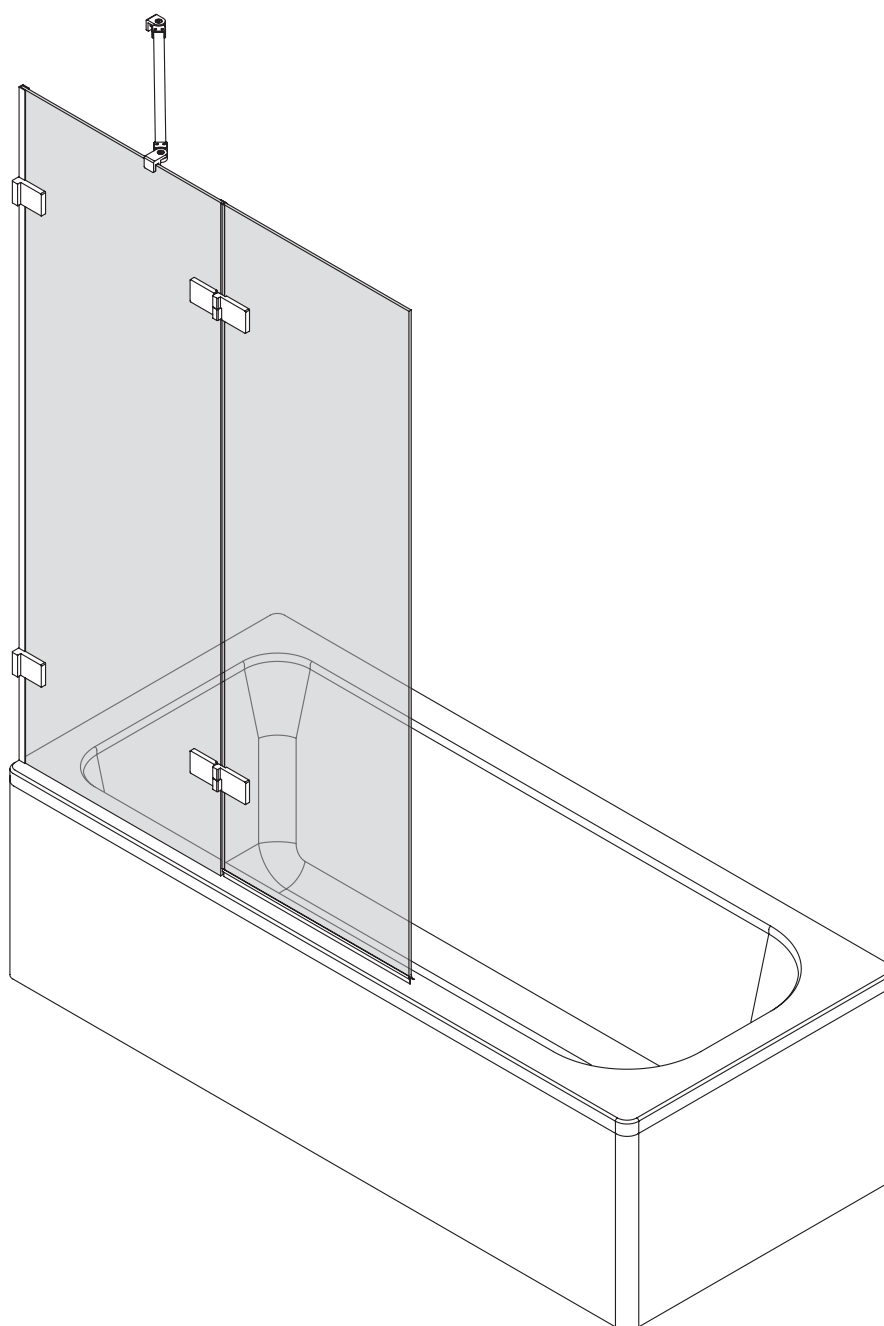

AVEXA

NEW TRENDY Sp. z o.o.

ul. Taszarowo 18
62-100 Wągrowiec
Tel. 67 262 12 66
E-mail: serwis@newtrendy.pl

I-0505

v. 03

techniczne.newtrendy.pl/avexa_2skrzydla_skosny/

WYMIAR	A	H
100x150	100-101	150
110x150	110-111	150
120x150	120-121	150
130x150	130-131	150
140x150	140-141	150