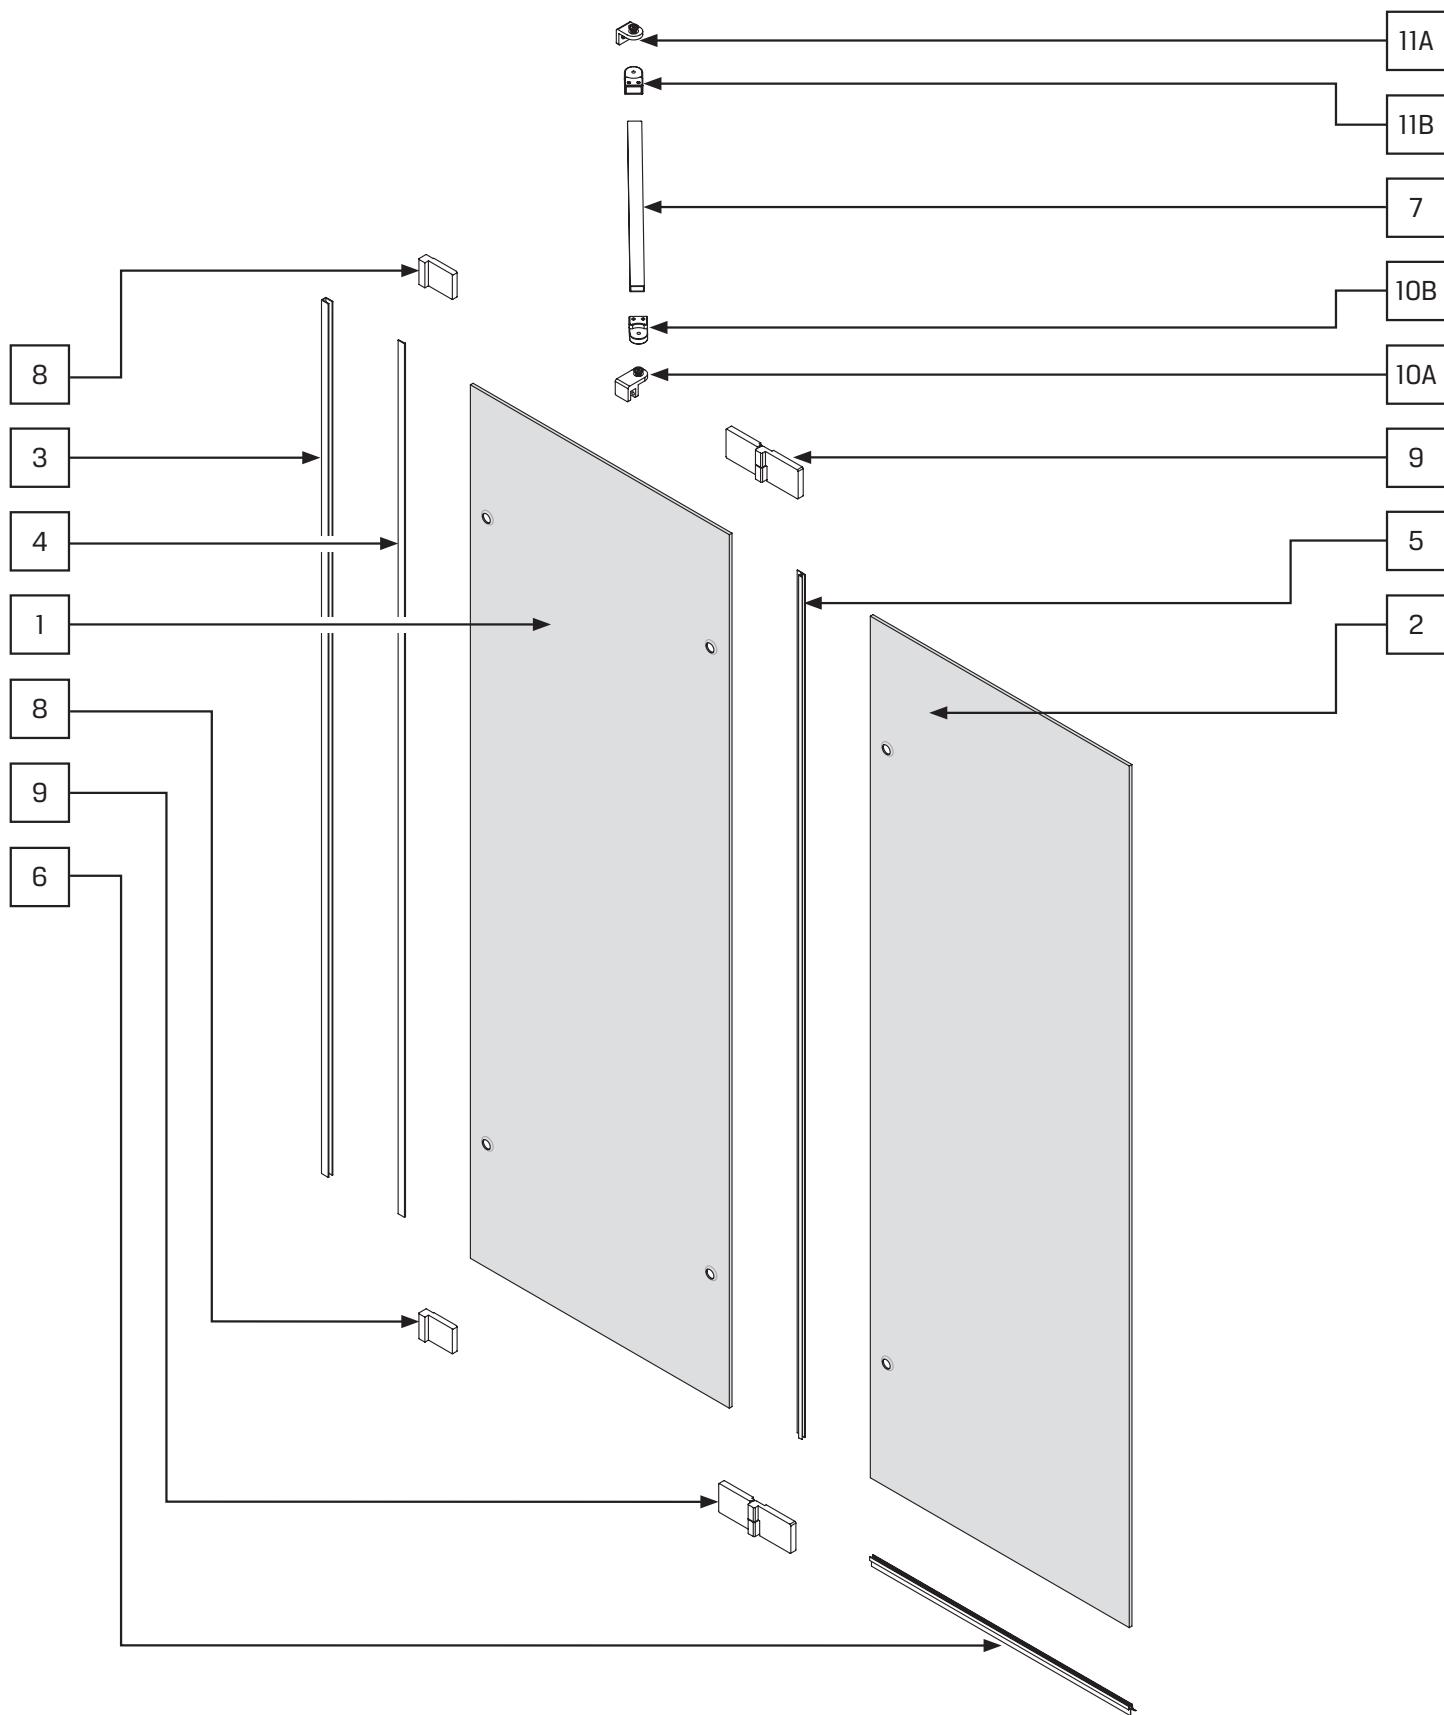

AVEXA

NEW TRENDY Sp. z o.o.

ul. Taszarowo 18
62-100 Wągrowiec
Tel. 67 262 12 66
E-mail: serwis@newtrendy.pl

I-0505

v. 03

techniczne.newtrendy.pl/avexa_2skrzydla_skosny/

WYMIAR	A	H
100x150	100-101	150
110x150	110-111	150
120x150	120-121	150
130x150	130-131	150
140x150	140-141	150

4.3

5

6

7

8.2

9

9.1

9.2