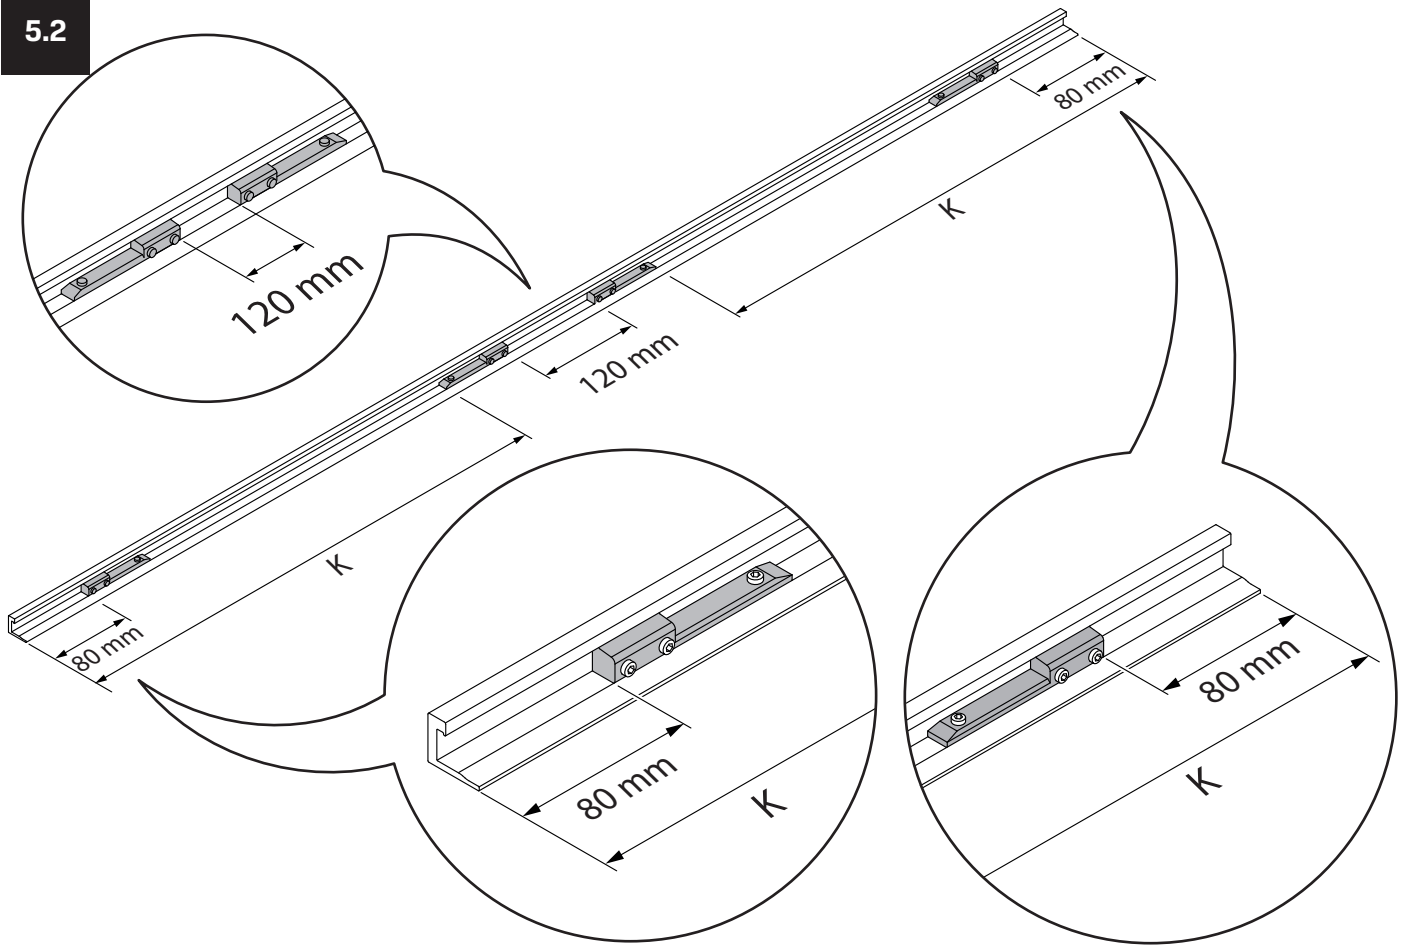

Gabaryty kabin **na wymiar** znajdują się na rysunku w zamówieniu.
Dimensions of the **custom-made** cabin are in the product order.

| WYMIAR | A | H |
|---------|-------------|-----|
| 130x200 | 128,5-131,5 | 200 |
| 140x200 | 138,5-141,5 | 200 |
| 150x200 | 148,5-151,5 | 200 |
| 160x200 | 158,5-161,5 | 200 |
| 170x200 | 168,5-171,5 | 200 |
| 180x200 | 178,5-182,5 | 200 |

1.3

1.4

1.5

5.2

5.3

6.3

7

7.1