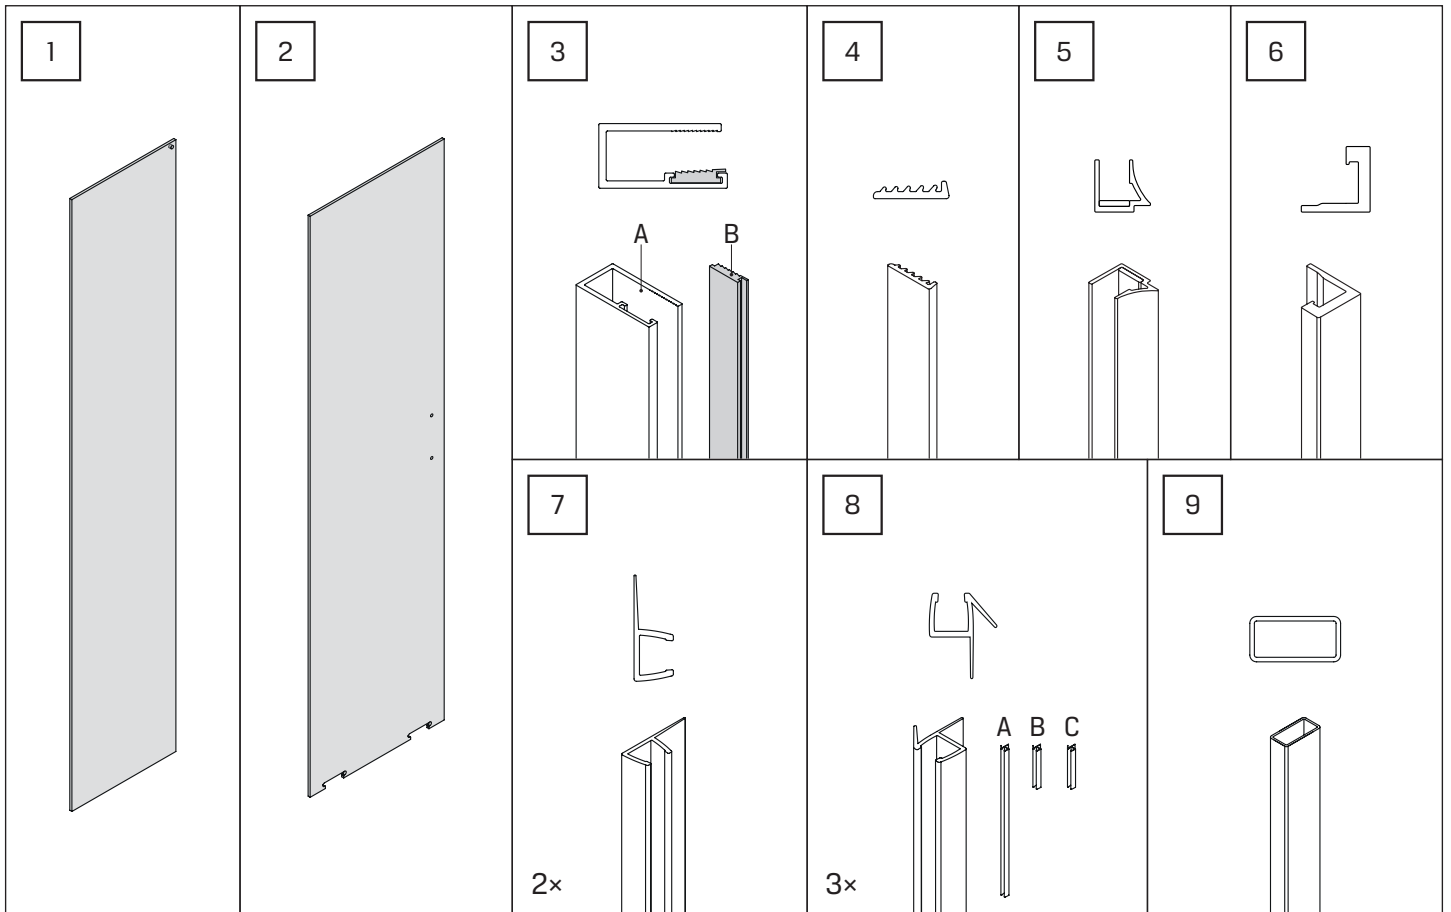

**TABELA NIE DOTYCZY KABIN NA WYMIAR!  
THE TABLE DOES NOT INCLUDE CUSTOM-MADE ENCLOSURES!**

Gabaryty kabin **na wymiar** znajdują się na rysunku w zamówieniu.  
Dimensions of the **custom-made** cabin are in the product order.

WYMIAR	A	B	H
80x200	80-81,5	max 120	200
90x200	90-91,5	max 120	200
100x200	100-101,5	max 120	200
110x200	110-111,5	max 120	200
120x200	120-121,5	max 120	200
130x200	130-131,5	max 120	200
140x200	140-141,5	max 120	200
150x200	150-151,5	max 120	200
160x200	160-161,5	max 120	200