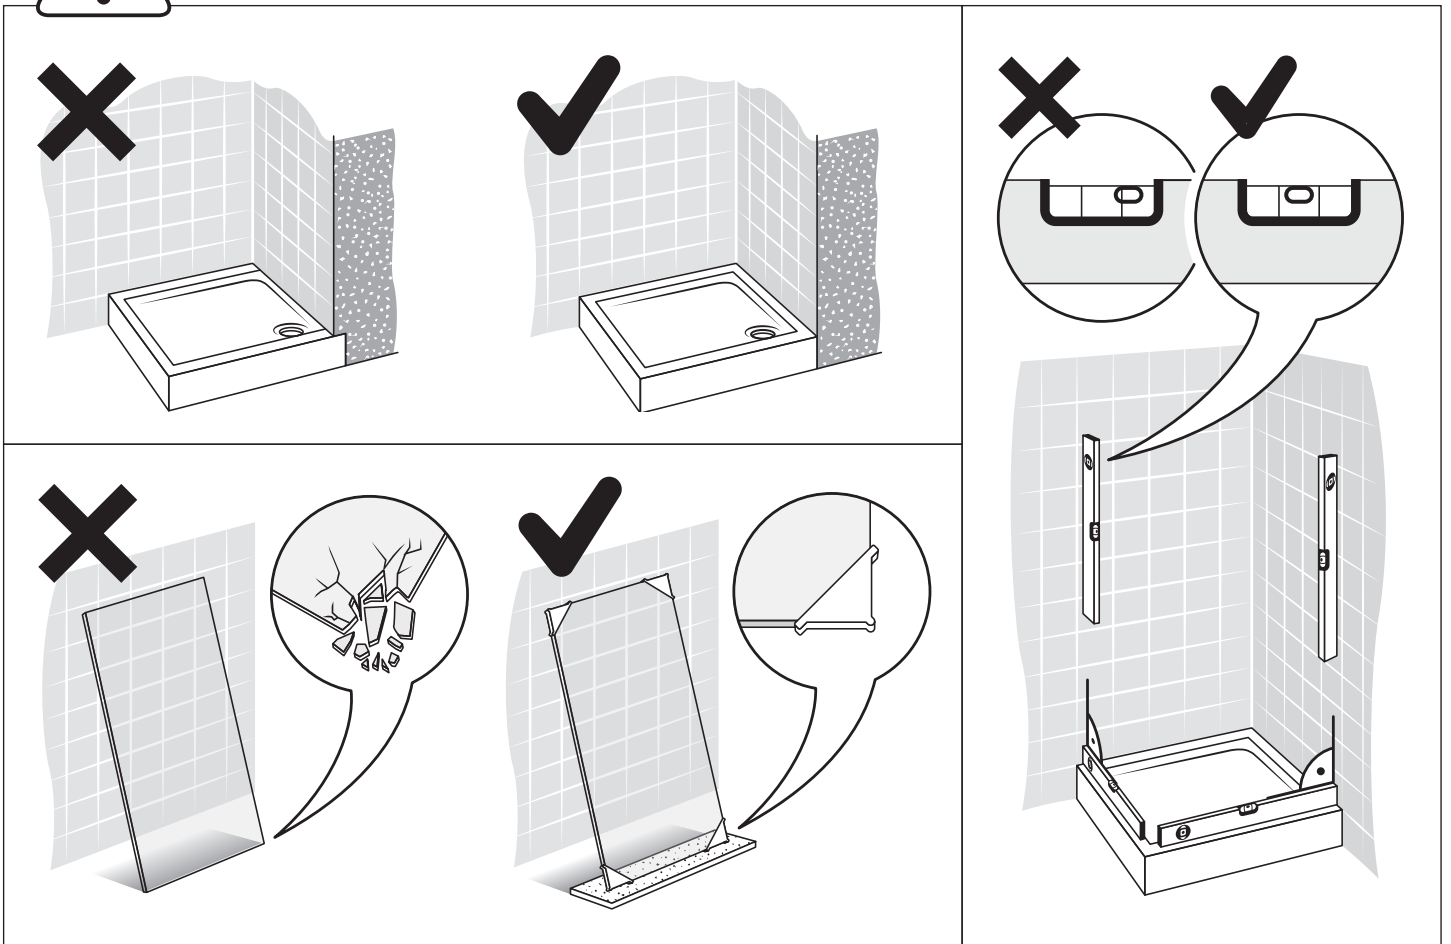

**TABELA NIE DOTYCZY KABIN NA WYMIAR!  
THE TABLE DOES NOT INCLUDE CUSTOM-MADE ENCLOSURES!**

Gabaryty kabin **na wymiar** znajdują się na rysunku w zamówieniu.  
Dimensions of the **custom-made** cabin are in the product order.

WYMIAR	A	B	H
80x200	80-81,5	max 120	200
90x200	90-91,5	max 120	200
100x200	100-101,5	max 120	200
110x200	110-111,5	max 120	200
120x200	120-121,5	max 120	200
130x200	130-131,5	max 120	200
140x200	140-141,5	max 120	200
150x200	150-151,5	max 120	200
160x200	160-161,5	max 120	200