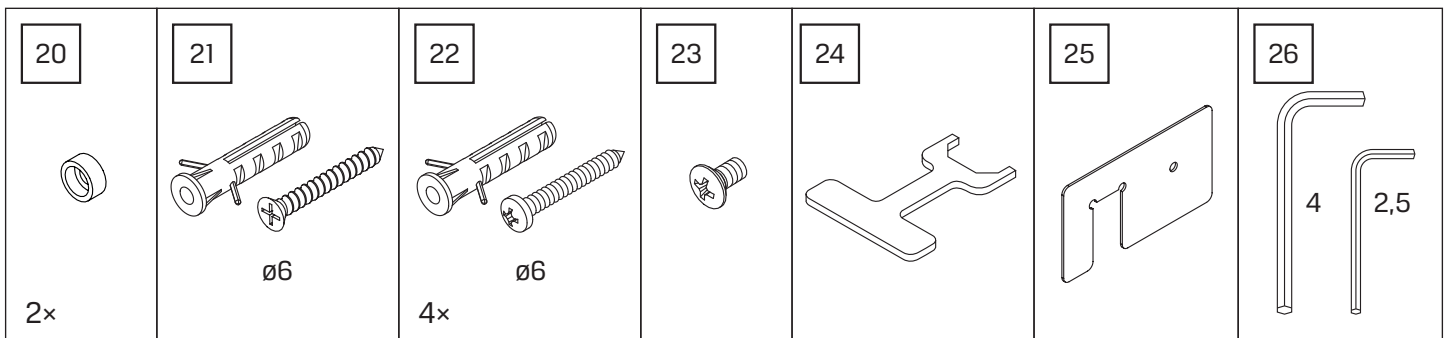

**TABELA NIE DOTYCZY KABIN NA WYMIAR!  
THE TABLE DOES NOT INCLUDE CUSTOM-MADE ENCLOSURES!**

Gabaryty kabin **na wymiar** znajdują się na rysunku w zamówieniu.  
Dimensions of the **custom-made** cabin are in the product order.

WYMIAR	A	B	H
80x200	80-81,5	max 120	200
90x200	90-91,5	max 120	200
100x200	100-101,5	max 120	200
110x200	110-111,5	max 120	200
120x200	120-121,5	max 120	200
130x200	130-131,5	max 120	200
140x200	140-141,5	max 120	200
150x200	150-151,5	max 120	200
160x200	160-161,5	max 120	200