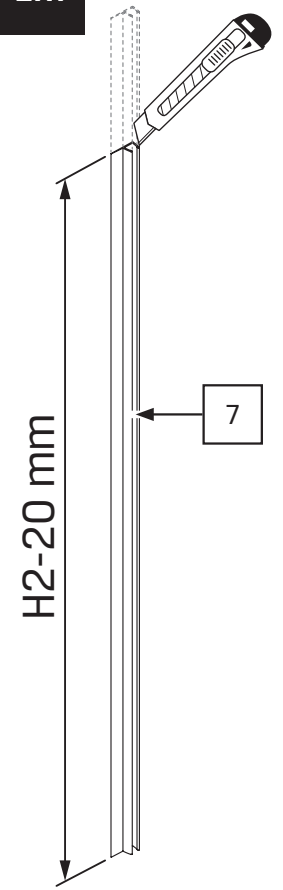

**TABELA NIE DOTYCZY KABIN NA WYMIAR!  
THE TABLE DOES NOT INCLUDE CUSTOM-MADE ENCLOSURES!**

Gabaryty kabin **na wymiar** znajdują się na rysunku w zamówieniu.  
Dimensions of the **custom-made** cabin are in the product order.

WYMIAR	A	B	H
80x200	80-81,5	max 120	200
90x200	90-91,5	max 120	200
100x200	100-101,5	max 120	200
110x200	110-111,5	max 120	200
120x200	120-121,5	max 120	200
130x200	130-131,5	max 120	200
140x200	140-141,5	max 120	200
150x200	150-151,5	max 120	200
160x200	160-161,5	max 120	200

17

18

19

20

21

23

24

24.1

23.2

25

25.1

25.2

25.3

25.4

27

27.1