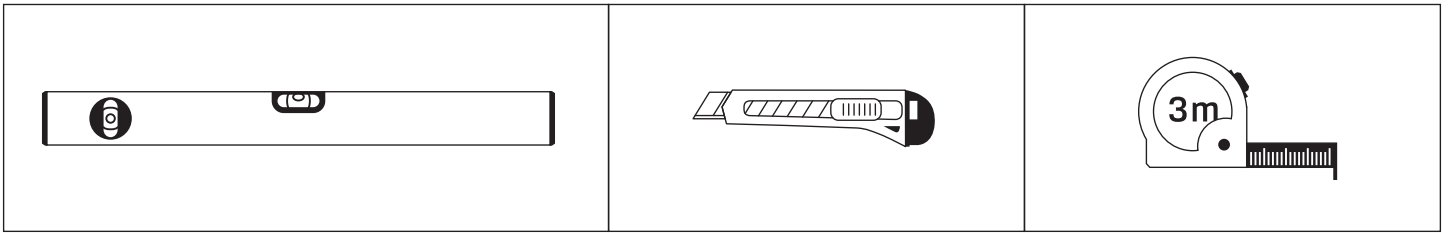

**TABELA NIE DOTYCZY KABIN NA WYMIAR!  
THE TABLE DOES NOT INCLUDE CUSTOM-MADE ENCLOSURES!**

Gabaryty kabin **na wymiar** znajdują się na rysunku w zamówieniu.  
Dimensions of the **custom-made** cabin are in the product order.

WYMIAR	A	B	H
80x200	80-81,5	max 120	200
90x200	90-91,5	max 120	200
100x200	100-101,5	max 120	200
110x200	110-111,5	max 120	200
120x200	120-121,5	max 120	200
130x200	130-131,5	max 120	200
140x200	140-141,5	max 120	200
150x200	150-151,5	max 120	200
160x200	160-161,5	max 120	200