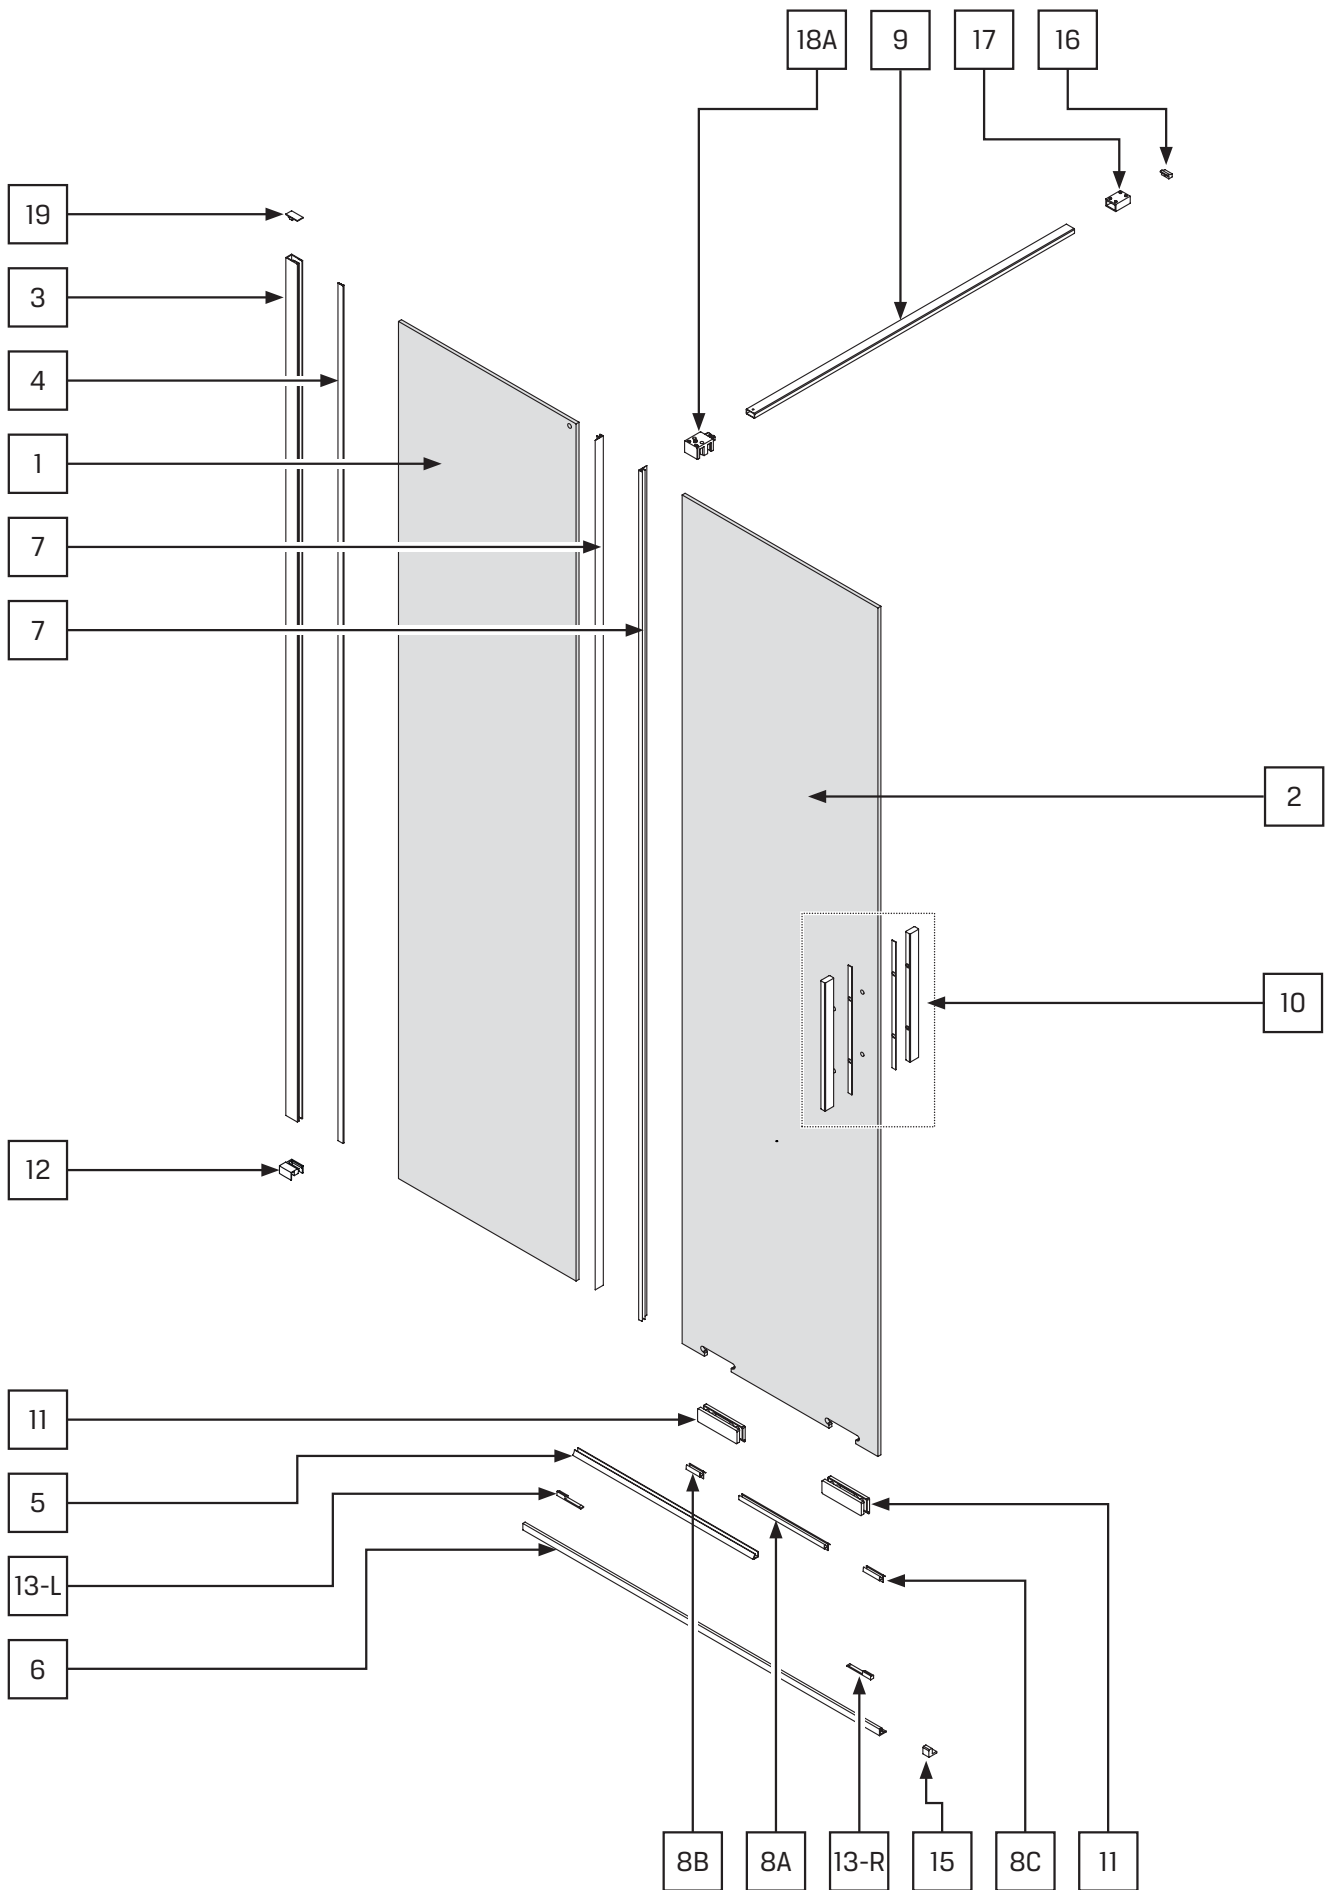

**TABELA NIE DOTYCZY KABIN NA WYMIAR!  
THE TABLE DOES NOT INCLUDE CUSTOM-MADE ENCLOSURES!**

Gabaryty kabin **na wymiar** znajdują się na rysunku w zamówieniu.  
Dimensions of the **custom-made** cabin are in the product order.

WYMIAR	A	B	H
80x200	80-81,5	max 120	200
90x200	90-91,5	max 120	200
100x200	100-101,5	max 120	200
110x200	110-111,5	max 120	200
120x200	120-121,5	max 120	200
130x200	130-131,5	max 120	200
140x200	140-141,5	max 120	200
150x200	150-151,5	max 120	200
160x200	160-161,5	max 120	200