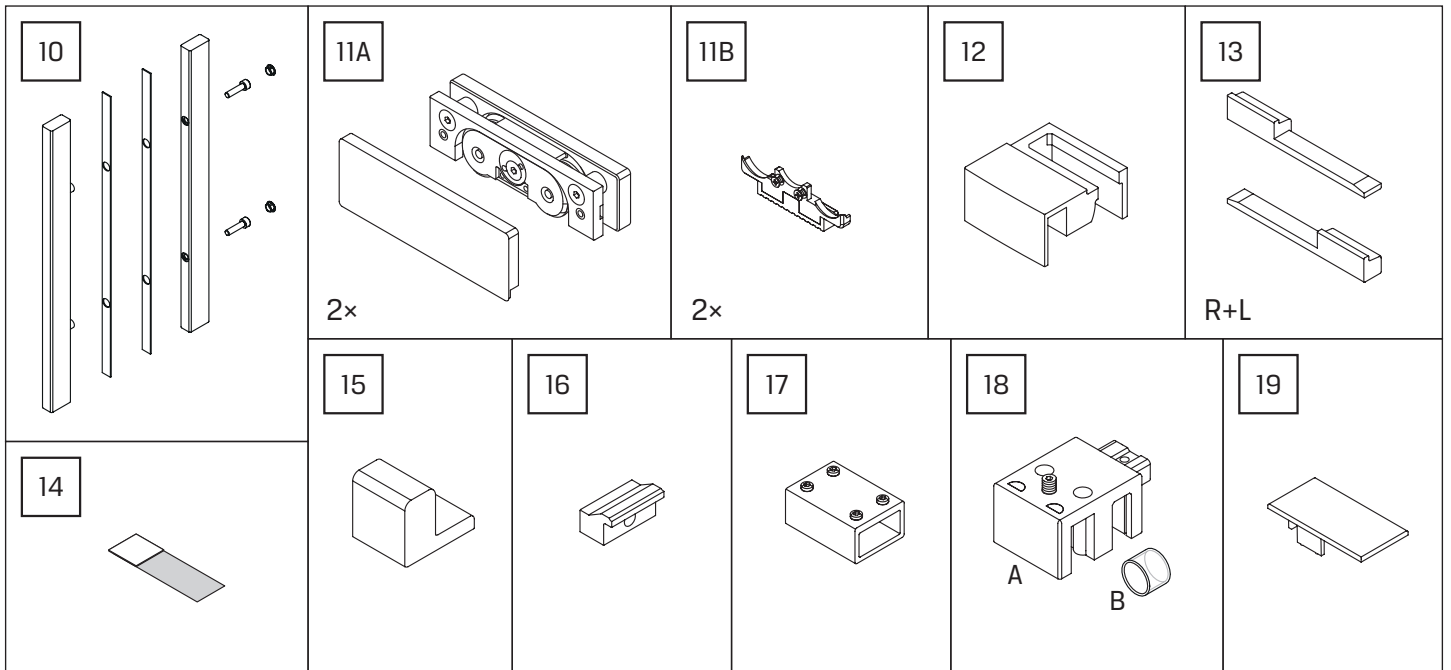

**TABELA NIE DOTYCZY KABIN NA WYMIAR!  
THE TABLE DOES NOT INCLUDE CUSTOM-MADE ENCLOSURES!**

Gabaryty kabin **na wymiar** znajdują się na rysunku w zamówieniu.  
Dimensions of the **custom-made** cabin are in the product order.

WYMIAR	A	B	H
80x200	80-81,5	max 120	200
90x200	90-91,5	max 120	200
100x200	100-101,5	max 120	200
110x200	110-111,5	max 120	200
120x200	120-121,5	max 120	200
130x200	130-131,5	max 120	200
140x200	140-141,5	max 120	200
150x200	150-151,5	max 120	200
160x200	160-161,5	max 120	200