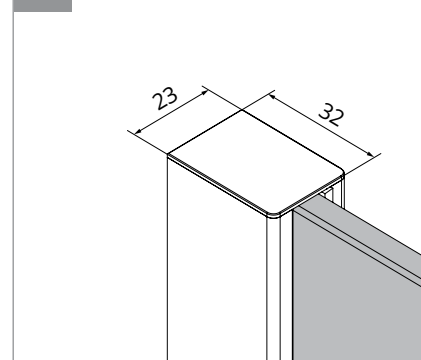

a PROFIL PRZYŚCIENNY

b WSPORNIK

c WSPORNIK

TABELA ROZMIARÓW:
CHROME

SYMBOL	WYMIAR	SZKŁO	A	H
EXK-1915	50x200	czyste 8mm	52-53,5	150
EXK-1916	60x200	czyste 8mm	62-63,5	150
EXK-1917	70x200	czyste 8mm	72-73,5	150
EXK-0291	80x200	czyste 8mm	82-83,5	150
EXK-1918	90x200	czyste 8mm	92-93,5	150
EXK-1919	100x200	czyste 8mm	102-103,5	150

BLACK

SYMBOL	WYMIAR	SZKŁO	A	H
EXK-1926	50x200	czyste 8mm	50,7-52,2	150
EXK-1927	60x200	czyste 8mm	60,7-62,2	150
EXK-1928	70x200	czyste 8mm	70,7-72,2	150
EXK-0292	80x200	czyste 8mm	80,7-82,2	150
EXK-1929	90x200	czyste 8mm	90,7-92,2	150
EXK-1930	100x200	czyste 8mm	100,7-102,2	150

WHITE

SYMBOL	WYMIAR	SZKŁO	A	H
EXK-2335	50x200	czyste 8mm	50,7-52,2	150
EXK-2336	60x200	czyste 8mm	60,7-62,2	150
EXK-2337	70x200	czyste 8mm	70,7-72,2	150
EXK-2338	80x200	czyste 8mm	80,7-82,2	150
EXK-2339	90x200	czyste 8mm	90,7-92,2	150
EXK-2340	100x200	czyste 8mm	100,7-102,2	150