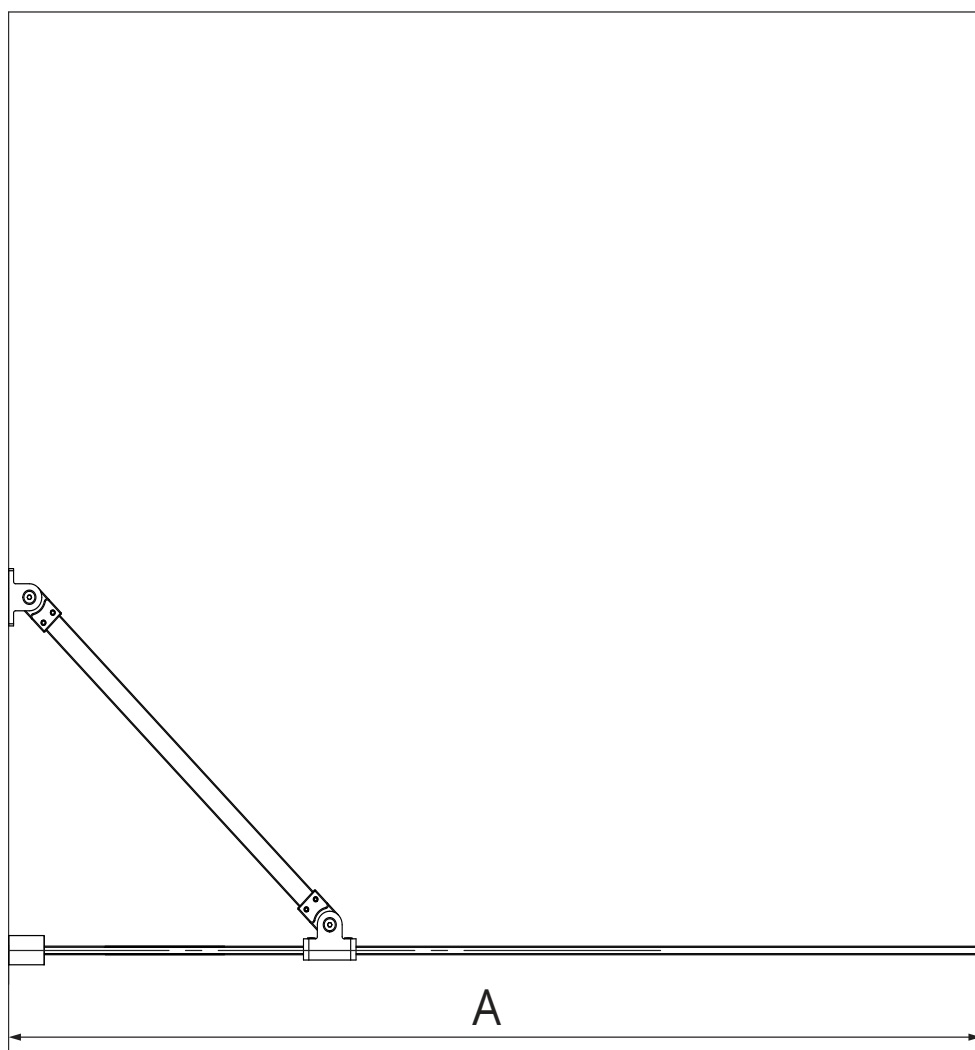

a PROFIL PRZYŚCIENNY

b WSPORNIK

c WSPORNIK

TABELA ROZMIARÓW:
CHROME

SYMBOL	WYMIAR	SZKŁO	A	H
EXK-1915	50x200	czyste 8mm	52-53,5	150
EXK-1916	60x200	czyste 8mm	62-63,5	150
EXK-1917	70x200	czyste 8mm	72-73,5	150
EXK-0291	80x200	czyste 8mm	82-83,5	150
EXK-1918	90x200	czyste 8mm	92-93,5	150
EXK-1919	100x200	czyste 8mm	102-103,5	150

BLACK

SYMBOL	WYMIAR	SZKŁO	A	H
EXK-1926	50x200	czyste 8mm	50,7-52,2	150
EXK-1927	60x200	czyste 8mm	60,7-62,2	150
EXK-1928	70x200	czyste 8mm	70,7-72,2	150
EXK-0292	80x200	czyste 8mm	80,7-82,2	150
EXK-1929	90x200	czyste 8mm	90,7-92,2	150
EXK-1930	100x200	czyste 8mm	100,7-102,2	150

WHITE

SYMBOL	WYMIAR	SZKŁO	A	H
EXK-2335	50x200	czyste 8mm	50,7-52,2	150
EXK-2336	60x200	czyste 8mm	60,7-62,2	150
EXK-2337	70x200	czyste 8mm	70,7-72,2	150
EXK-2338	80x200	czyste 8mm	80,7-82,2	150
EXK-2339	90x200	czyste 8mm	90,7-92,2	150
EXK-2340	100x200	czyste 8mm	100,7-102,2	150