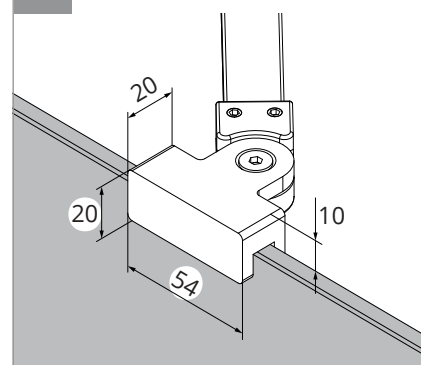

a PROFIL PRZYŚCIENNY

b WSPORNIK

c WSPORNIK

TABELA ROZMIARÓW:
CHROME

SYMBOL	WYMIAR	SZKŁO	A	H
EXK-1915	50x200	czyste 8mm	52-53,5	150
EXK-1916	60x200	czyste 8mm	62-63,5	150
EXK-1917	70x200	czyste 8mm	72-73,5	150
EXK-0291	80x200	czyste 8mm	82-83,5	150
EXK-1918	90x200	czyste 8mm	92-93,5	150
EXK-1919	100x200	czyste 8mm	102-103,5	150

BLACK

SYMBOL	WYMIAR	SZKŁO	A	H
EXK-1926	50x200	czyste 8mm	50,7-52,2	150
EXK-1927	60x200	czyste 8mm	60,7-62,2	150
EXK-1928	70x200	czyste 8mm	70,7-72,2	150
EXK-0292	80x200	czyste 8mm	80,7-82,2	150
EXK-1929	90x200	czyste 8mm	90,7-92,2	150
EXK-1930	100x200	czyste 8mm	100,7-102,2	150

WHITE

SYMBOL	WYMIAR	SZKŁO	A	H
EXK-2335	50x200	czyste 8mm	50,7-52,2	150
EXK-2336	60x200	czyste 8mm	60,7-62,2	150
EXK-2337	70x200	czyste 8mm	70,7-72,2	150
EXK-2338	80x200	czyste 8mm	80,7-82,2	150
EXK-2339	90x200	czyste 8mm	90,7-92,2	150
EXK-2340	100x200	czyste 8mm	100,7-102,2	150