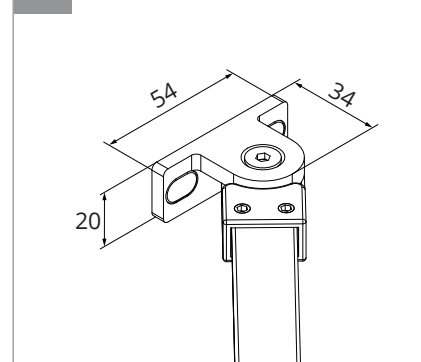

a PROFIL PRZYŚCIENNY

b WSPORNIK

c WSPORNIK

TABELA ROZMIARÓW:
CHROME

SYMBOL	WYMIAR	SZKŁO	A	H
EXK-1915	50x200	czyste 8mm	52-53,5	150
EXK-1916	60x200	czyste 8mm	62-63,5	150
EXK-1917	70x200	czyste 8mm	72-73,5	150
EXK-0291	80x200	czyste 8mm	82-83,5	150
EXK-1918	90x200	czyste 8mm	92-93,5	150
EXK-1919	100x200	czyste 8mm	102-103,5	150

BLACK

SYMBOL	WYMIAR	SZKŁO	A	H
EXK-1926	50x200	czyste 8mm	50,7-52,2	150
EXK-1927	60x200	czyste 8mm	60,7-62,2	150
EXK-1928	70x200	czyste 8mm	70,7-72,2	150
EXK-0292	80x200	czyste 8mm	80,7-82,2	150
EXK-1929	90x200	czyste 8mm	90,7-92,2	150
EXK-1930	100x200	czyste 8mm	100,7-102,2	150

WHITE

SYMBOL	WYMIAR	SZKŁO	A	H
EXK-2335	50x200	czyste 8mm	50,7-52,2	150
EXK-2336	60x200	czyste 8mm	60,7-62,2	150
EXK-2337	70x200	czyste 8mm	70,7-72,2	150
EXK-2338	80x200	czyste 8mm	80,7-82,2	150
EXK-2339	90x200	czyste 8mm	90,7-92,2	150
EXK-2340	100x200	czyste 8mm	100,7-102,2	150