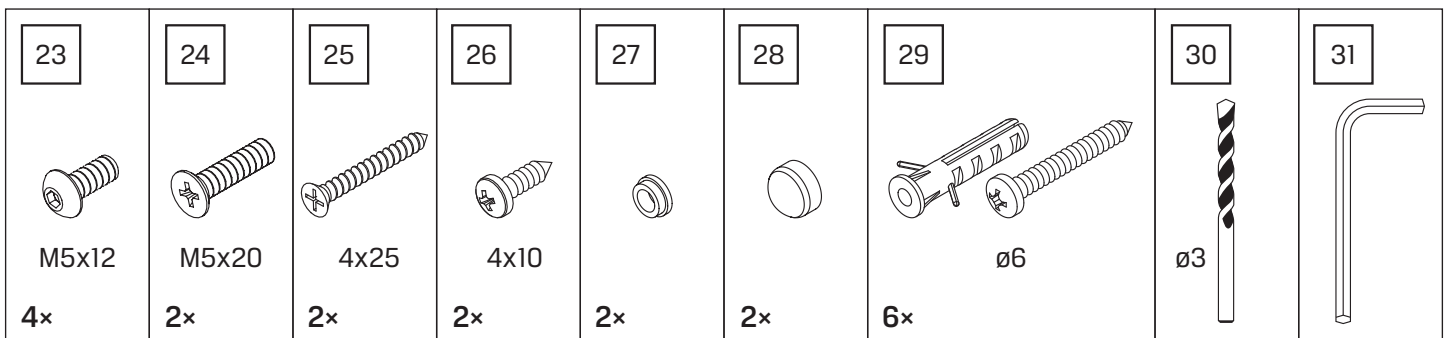

techniczne.newtrendy.pl/prime_przyscienna_1d_boczne_od_naroznika

**TABELA NIE DOTYCZY KABIN NA WYMIAR!
THE TABLE DOES NOT INCLUDE CUSTOM-MADE ENCLOSURES!**

Specyfikacja techniczna **Kabin Na Wymiar** znajduje się w potwierdzeniu zamówienia.
The technical specification of the **Custom-Made Cabin** can be found in the order confirmation.

	Wymiary gabarytowe Overall dimensions		Wymiary do osi szyby Dimensions to the pane axis	
	A	B	X1	X2
100x90x200	98,5-100	88-90	97,5-99	86-88
100x100x200	98,5-100	98-100	97,5-99	96-98
100x110x200	98,5-100	108-110	97,5-99	106-108
100x120x200	98,5-100	118-120	97,5-99	116-118
110x90x200	108,5-110	88-90	107,5-109	86-88
110x100x200	108,5-110	98-100	107,5-109	96-98
110x110x200	108,5-110	108-110	107,5-109	106-108
110x120x200	108,5-110	118-120	107,5-109	116-118
120x90x200	118,5-120	88-90	117,5-119	86-88
120x100x200	118,5-120	98-100	117,5-119	96-98
120x110x200	118,5-120	108-110	117,5-119	106-108
120x120x200	118,5-120	118-120	117,5-119	116-118