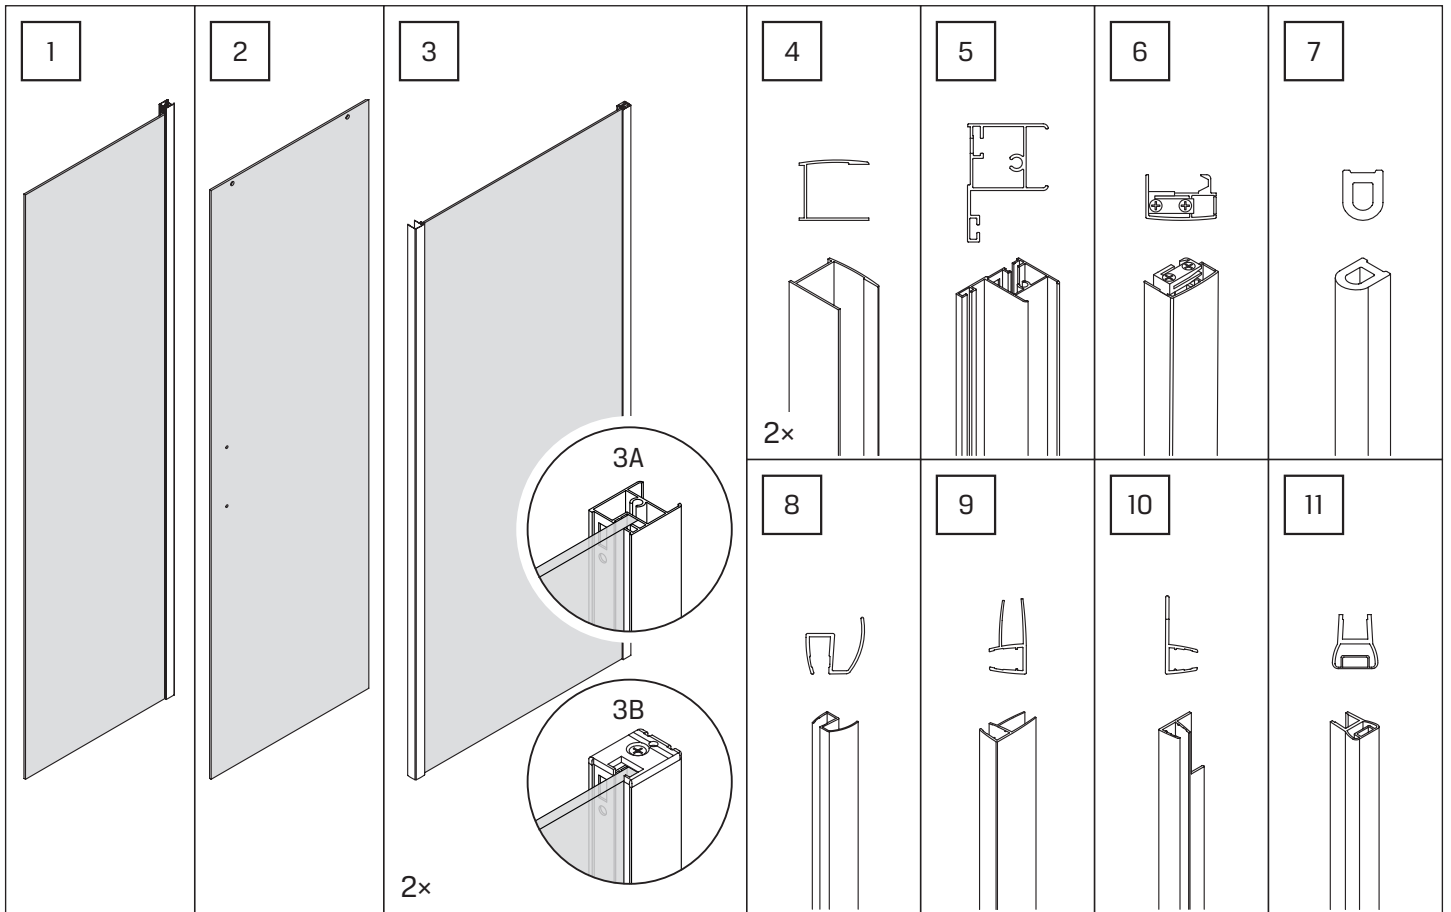

techniczne.newtrendy.pl/prime_przyscienna_1d_boczne_od_naroznika

**TABELA NIE DOTYCZY KABIN NA WYMIAR!
THE TABLE DOES NOT INCLUDE CUSTOM-MADE ENCLOSURES!**

Specyfikacja techniczna **Kabin Na Wymiar** znajduje się w potwierdzeniu zamówienia.
The technical specification of the **Custom-Made Cabin** can be found in the order confirmation.

	Wymiary gabarytowe Overall dimensions		Wymiary do osi szyby Dimensions to the pane axis	
	A	B	X1	X2
100x90x200	98,5-100	88-90	97,5-99	86-88
100x100x200	98,5-100	98-100	97,5-99	96-98
100x110x200	98,5-100	108-110	97,5-99	106-108
100x120x200	98,5-100	118-120	97,5-99	116-118
110x90x200	108,5-110	88-90	107,5-109	86-88
110x100x200	108,5-110	98-100	107,5-109	96-98
110x110x200	108,5-110	108-110	107,5-109	106-108
110x120x200	108,5-110	118-120	107,5-109	116-118
120x90x200	118,5-120	88-90	117,5-119	86-88
120x100x200	118,5-120	98-100	117,5-119	96-98
120x110x200	118,5-120	108-110	117,5-119	106-108
120x120x200	118,5-120	118-120	117,5-119	116-118