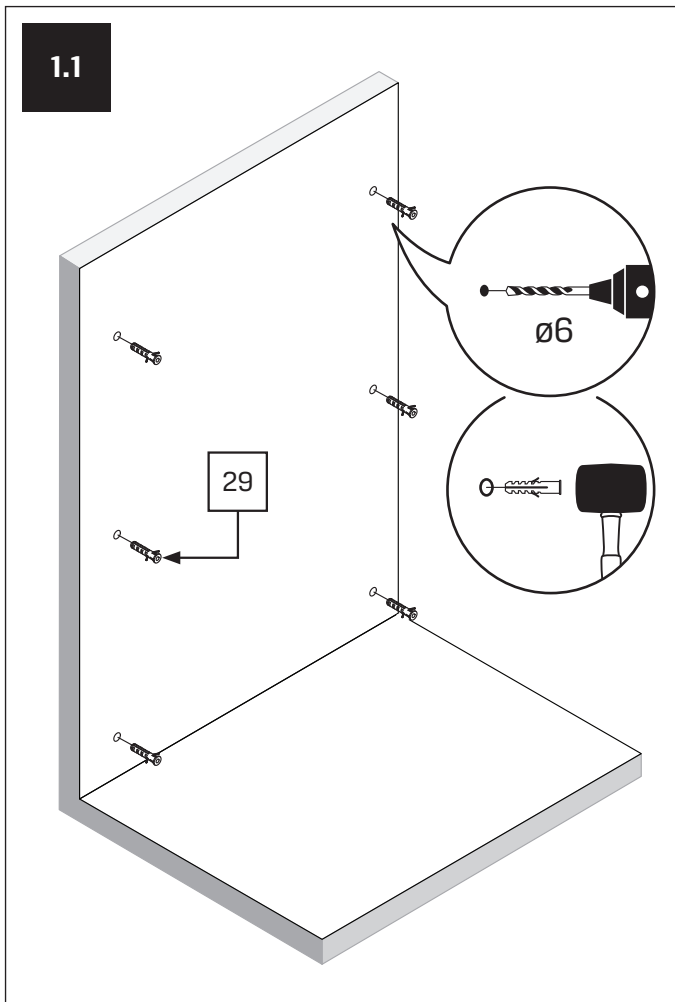

techniczne.newtrendy.pl/prime_przyscienna_1d_boczne_od_naroznika

**TABELA NIE DOTYCZY KABIN NA WYMIAR!
THE TABLE DOES NOT INCLUDE CUSTOM-MADE ENCLOSURES!**

Specyfikacja techniczna **Kabin Na Wymiar** znajduje się w potwierdzeniu zamówienia.
The technical specification of the **Custom-Made Cabin** can be found in the order confirmation.

	Wymiary gabarytowe Overall dimensions		Wymiary do osi szyby Dimensions to the pane axis	
	A	B	X1	X2
100x90x200	98,5-100	88-90	97,5-99	86-88
100x100x200	98,5-100	98-100	97,5-99	96-98
100x110x200	98,5-100	108-110	97,5-99	106-108
100x120x200	98,5-100	118-120	97,5-99	116-118
110x90x200	108,5-110	88-90	107,5-109	86-88
110x100x200	108,5-110	98-100	107,5-109	96-98
110x110x200	108,5-110	108-110	107,5-109	106-108
110x120x200	108,5-110	118-120	107,5-109	116-118
120x90x200	118,5-120	88-90	117,5-119	86-88
120x100x200	118,5-120	98-100	117,5-119	96-98
120x110x200	118,5-120	108-110	117,5-119	106-108
120x120x200	118,5-120	118-120	117,5-119	116-118