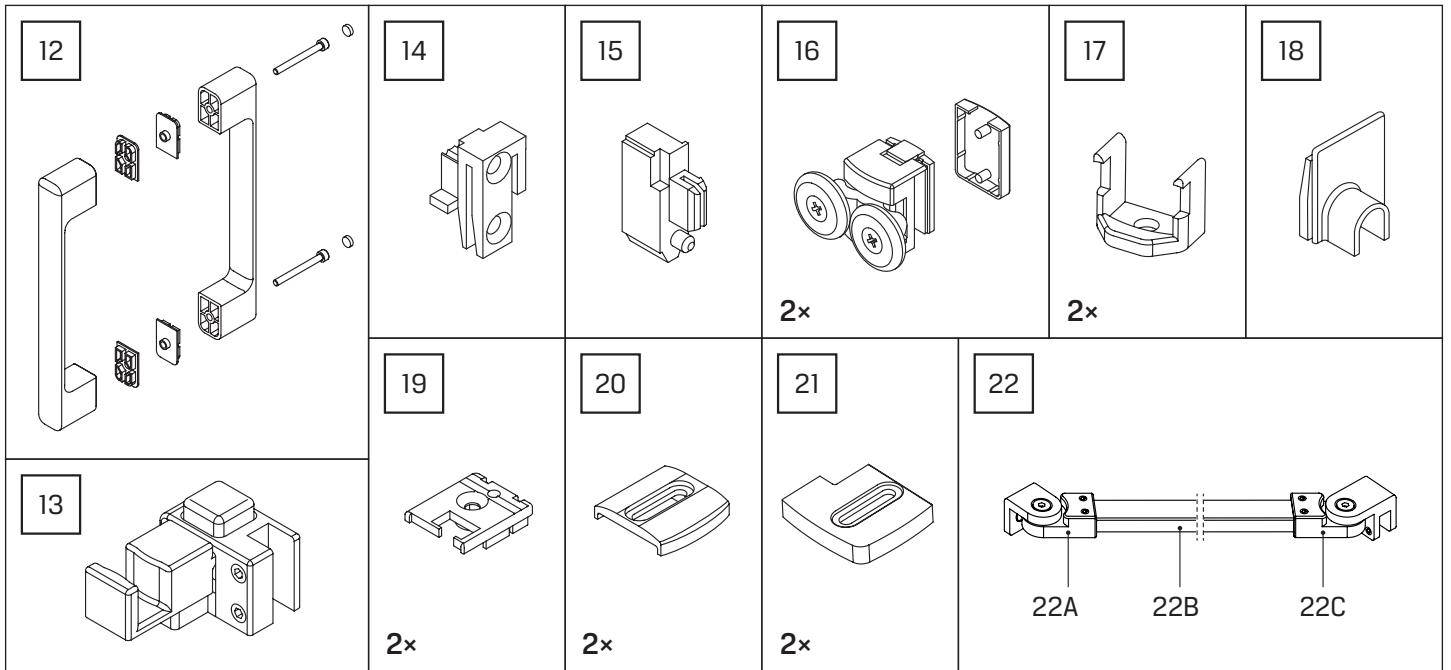

techniczne.newtrendy.pl/prime_przyscienna_1d_boczne_od_naroznika

**TABELA NIE DOTYCZY KABIN NA WYMIAR!
THE TABLE DOES NOT INCLUDE CUSTOM-MADE ENCLOSURES!**

Specyfikacja techniczna **Kabin Na Wymiar** znajduje się w potwierdzeniu zamówienia.
The technical specification of the **Custom-Made Cabin** can be found in the order confirmation.

	Wymiary gabarytowe Overall dimensions		Wymiary do osi szyby Dimensions to the pane axis	
	A	B	X1	X2
100x90x200	98,5-100	88-90	97,5-99	86-88
100x100x200	98,5-100	98-100	97,5-99	96-98
100x110x200	98,5-100	108-110	97,5-99	106-108
100x120x200	98,5-100	118-120	97,5-99	116-118
110x90x200	108,5-110	88-90	107,5-109	86-88
110x100x200	108,5-110	98-100	107,5-109	96-98
110x110x200	108,5-110	108-110	107,5-109	106-108
110x120x200	108,5-110	118-120	107,5-109	116-118
120x90x200	118,5-120	88-90	117,5-119	86-88
120x100x200	118,5-120	98-100	117,5-119	96-98
120x110x200	118,5-120	108-110	117,5-119	106-108
120x120x200	118,5-120	118-120	117,5-119	116-118