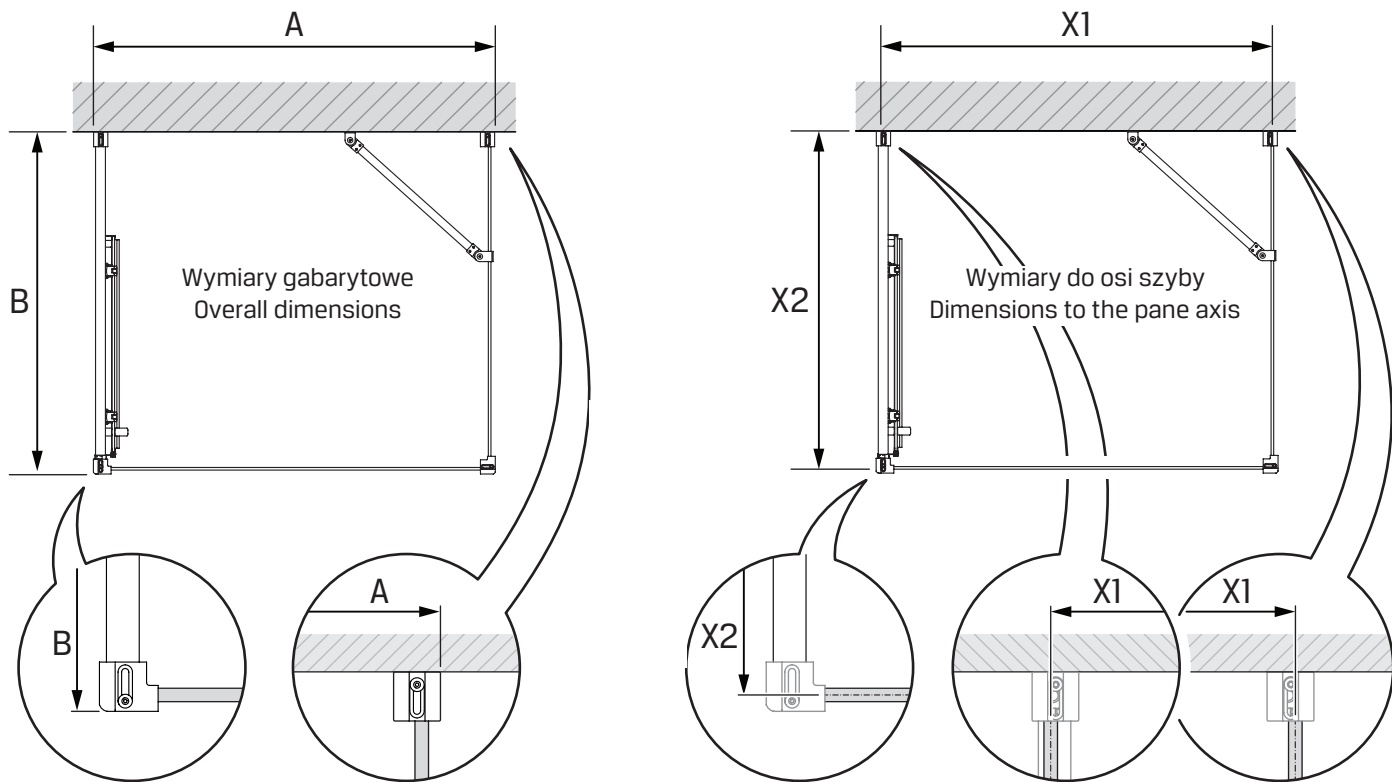

techniczne.newtrendy.pl/prime_przyscienna_1d_boczne_od_naroznika

**TABELA NIE DOTYCZY KABIN NA WYMIAR!
THE TABLE DOES NOT INCLUDE CUSTOM-MADE ENCLOSURES!**

Specyfikacja techniczna **Kabin Na Wymiar** znajduje się w potwierdzeniu zamówienia.
The technical specification of the **Custom-Made Cabin** can be found in the order confirmation.

	Wymiary gabarytowe Overall dimensions		Wymiary do osi szyby Dimensions to the pane axis	
	A	B	X1	X2
100x90x200	98,5-100	88-90	97,5-99	86-88
100x100x200	98,5-100	98-100	97,5-99	96-98
100x110x200	98,5-100	108-110	97,5-99	106-108
100x120x200	98,5-100	118-120	97,5-99	116-118
110x90x200	108,5-110	88-90	107,5-109	86-88
110x100x200	108,5-110	98-100	107,5-109	96-98
110x110x200	108,5-110	108-110	107,5-109	106-108
110x120x200	108,5-110	118-120	107,5-109	116-118
120x90x200	118,5-120	88-90	117,5-119	86-88
120x100x200	118,5-120	98-100	117,5-119	96-98
120x110x200	118,5-120	108-110	117,5-119	106-108
120x120x200	118,5-120	118-120	117,5-119	116-118