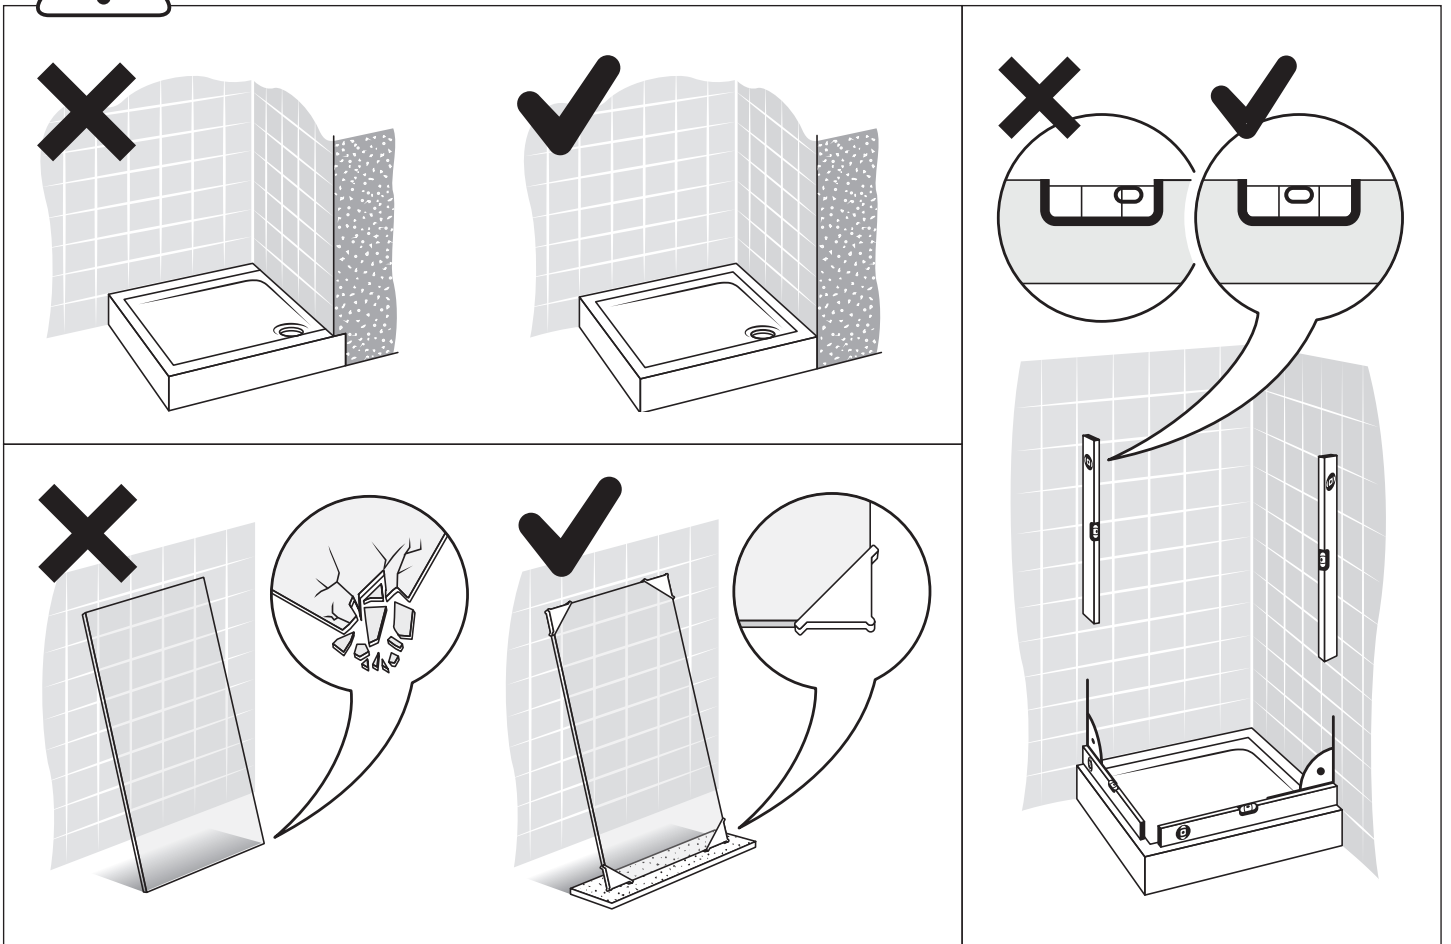

techniczne.newtrendy.pl/prime_przyscienna_1d_boczne_od_naroznika

**TABELA NIE DOTYCZY KABIN NA WYMIAR!
THE TABLE DOES NOT INCLUDE CUSTOM-MADE ENCLOSURES!**

Specyfikacja techniczna **Kabin Na Wymiar** znajduje się w potwierdzeniu zamówienia.
The technical specification of the **Custom-Made Cabin** can be found in the order confirmation.