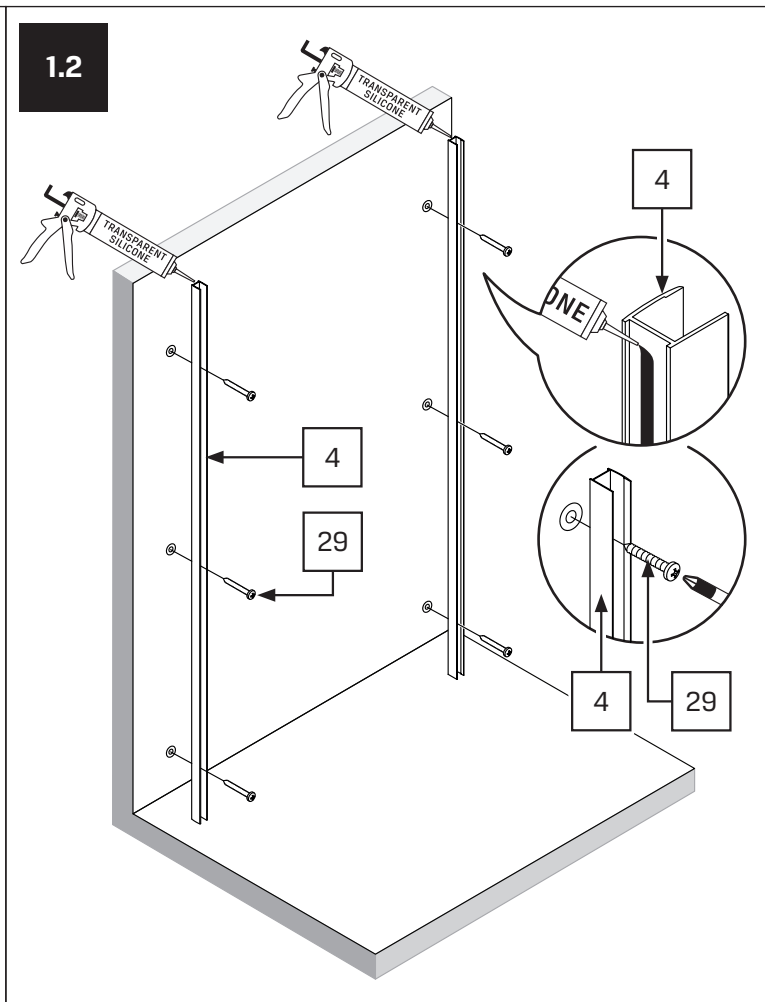

techniczne.newtrendy.pl/prime_przyscienna_1d_boczne_od_naroznika

**TABELA NIE DOTYCZY KABIN NA WYMIAR!
THE TABLE DOES NOT INCLUDE CUSTOM-MADE ENCLOSURES!**

Specyfikacja techniczna **Kabin Na Wymiar** znajduje się w potwierdzeniu zamówienia.
The technical specification of the **Custom-Made Cabin** can be found in the order confirmation.

	Wymiary gabarytowe Overall dimensions		Wymiary do osi szyby Dimensions to the pane axis	
	A	B	X1	X2
100x90x200	98,5-100	88-90	97,5-99	86-88
100x100x200	98,5-100	98-100	97,5-99	96-98
100x110x200	98,5-100	108-110	97,5-99	106-108
100x120x200	98,5-100	118-120	97,5-99	116-118
110x90x200	108,5-110	88-90	107,5-109	86-88
110x100x200	108,5-110	98-100	107,5-109	96-98
110x110x200	108,5-110	108-110	107,5-109	106-108
110x120x200	108,5-110	118-120	107,5-109	116-118
120x90x200	118,5-120	88-90	117,5-119	86-88
120x100x200	118,5-120	98-100	117,5-119	96-98
120x110x200	118,5-120	108-110	117,5-119	106-108
120x120x200	118,5-120	118-120	117,5-119	116-118