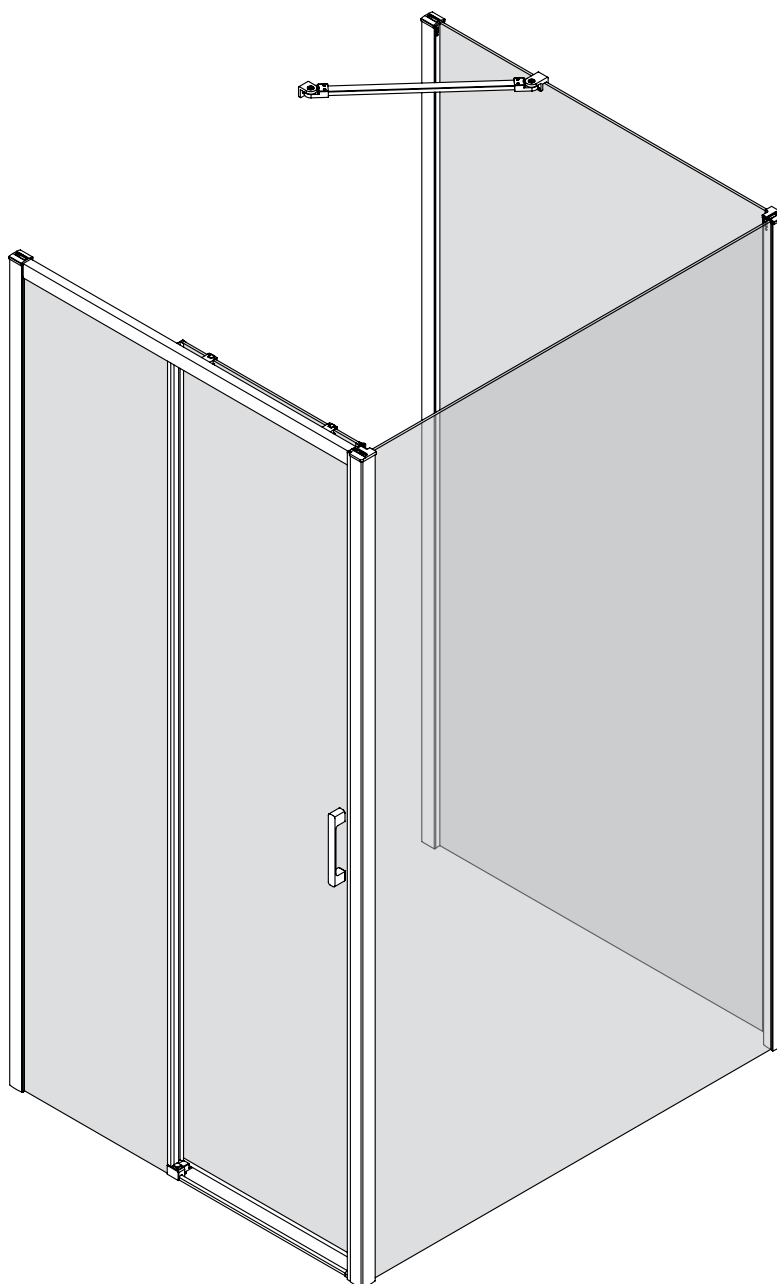

techniczne.newtrendy.pl/prime_przyscienna_1d_boczne_od_naroznika

**TABELA NIE DOTYCZY KABIN NA WYMIAR!
THE TABLE DOES NOT INCLUDE CUSTOM-MADE ENCLOSURES!**

Specyfikacja techniczna **Kabin Na Wymiar** znajduje się w potwierdzeniu zamówienia.
The technical specification of the **Custom-Made Cabin** can be found in the order confirmation.

	Wymiary gabarytowe Overall dimensions		Wymiary do osi szyby Dimensions to the pane axis	
	A	B	X1	X2
100x90x200	98,5-100	88-90	97,5-99	86-88
100x100x200	98,5-100	98-100	97,5-99	96-98
100x110x200	98,5-100	108-110	97,5-99	106-108
100x120x200	98,5-100	118-120	97,5-99	116-118
110x90x200	108,5-110	88-90	107,5-109	86-88
110x100x200	108,5-110	98-100	107,5-109	96-98
110x110x200	108,5-110	108-110	107,5-109	106-108
110x120x200	108,5-110	118-120	107,5-109	116-118
120x90x200	118,5-120	88-90	117,5-119	86-88
120x100x200	118,5-120	98-100	117,5-119	96-98
120x110x200	118,5-120	108-110	117,5-119	106-108
120x120x200	118,5-120	118-120	117,5-119	116-118