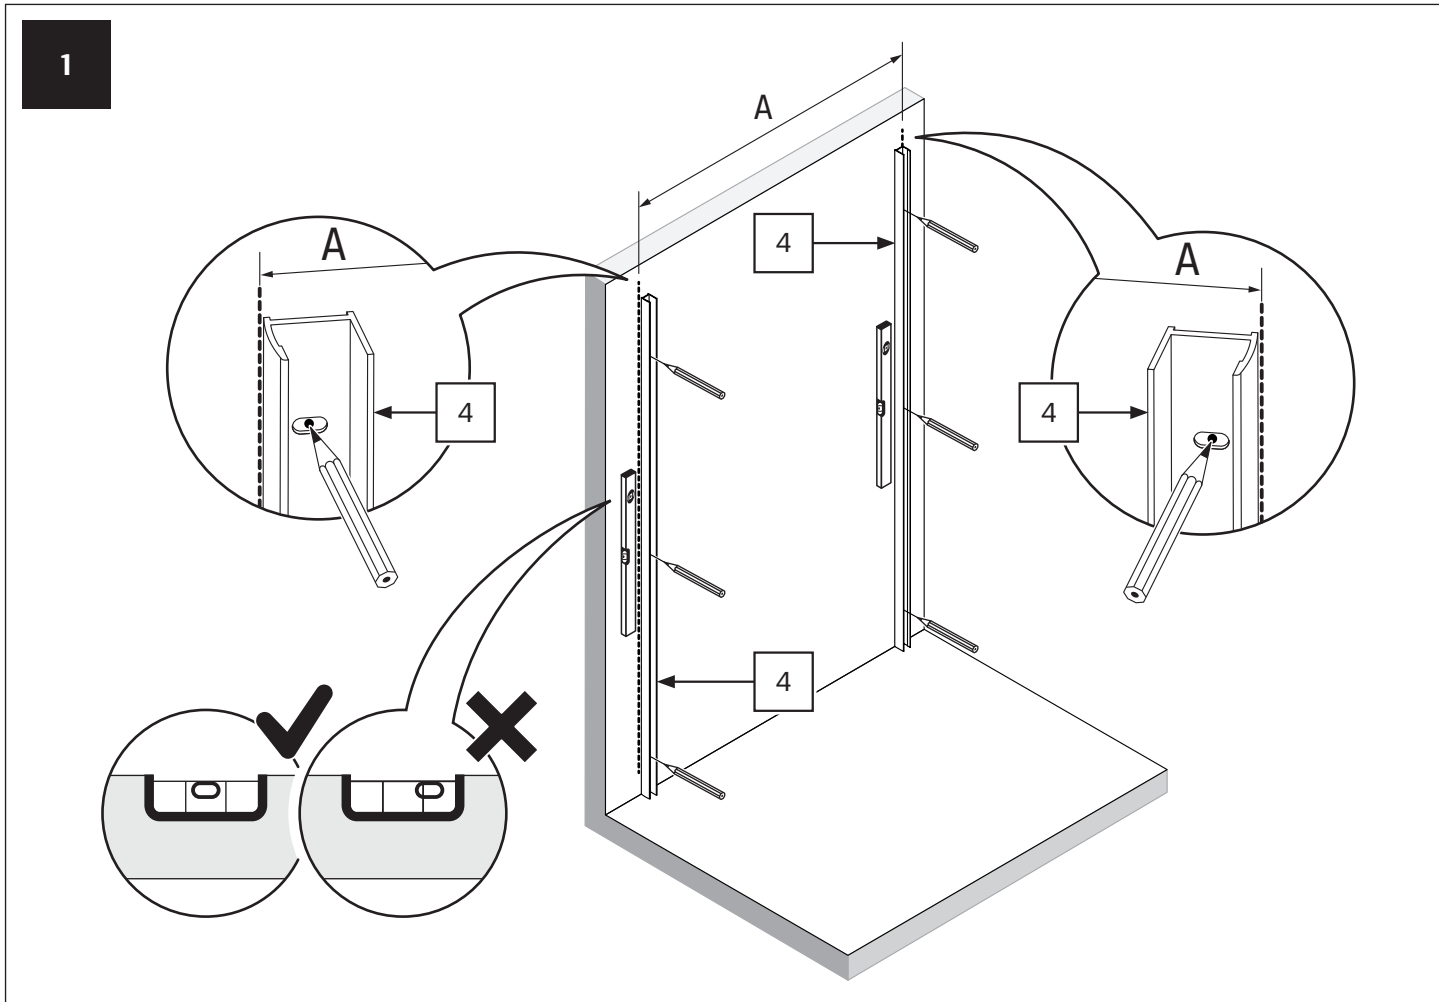

techniczne.newtrendy.pl/prime_przyscienna_1d_boczne_od_naroznika

**TABELA NIE DOTYCZY KABIN NA WYMIAR!
THE TABLE DOES NOT INCLUDE CUSTOM-MADE ENCLOSURES!**

Specyfikacja techniczna **Kabin Na Wymiar** znajduje się w potwierdzeniu zamówienia.
The technical specification of the **Custom-Made Cabin** can be found in the order confirmation.

	Wymiary gabarytowe Overall dimensions		Wymiary do osi szyby Dimensions to the pane axis	
	A	B	X1	X2
100x90x200	98,5-100	88-90	97,5-99	86-88
100x100x200	98,5-100	98-100	97,5-99	96-98
100x110x200	98,5-100	108-110	97,5-99	106-108
100x120x200	98,5-100	118-120	97,5-99	116-118
110x90x200	108,5-110	88-90	107,5-109	86-88
110x100x200	108,5-110	98-100	107,5-109	96-98
110x110x200	108,5-110	108-110	107,5-109	106-108
110x120x200	108,5-110	118-120	107,5-109	116-118
120x90x200	118,5-120	88-90	117,5-119	86-88
120x100x200	118,5-120	98-100	117,5-119	96-98
120x110x200	118,5-120	108-110	117,5-119	106-108
120x120x200	118,5-120	118-120	117,5-119	116-118