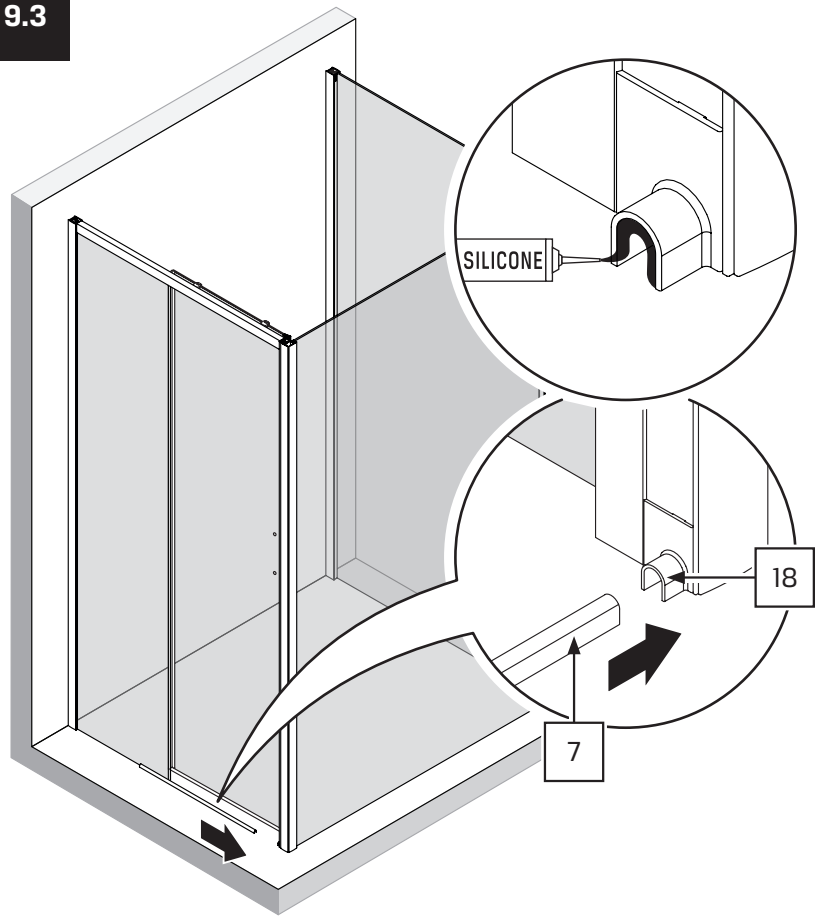

	Wymiary gabarytowe Overall dimensions		Wymiary do osi szyby Dimensions to the pane axis	
	A	B	X1	X2
100x90x200	98,5-100	88-90	97,5-99	86-88
100x100x200	98,5-100	98-100	97,5-99	96-98
100x110x200	98,5-100	108-110	97,5-99	106-108
100x120x200	98,5-100	118-120	97,5-99	116-118
110x90x200	108,5-110	88-90	107,5-109	86-88
110x100x200	108,5-110	98-100	107,5-109	96-98
110x110x200	108,5-110	108-110	107,5-109	106-108
110x120x200	108,5-110	118-120	107,5-109	116-118
120x90x200	118,5-120	88-90	117,5-119	86-88
120x100x200	118,5-120	98-100	117,5-119	96-98
120x110x200	118,5-120	108-110	117,5-119	106-108
120x120x200	118,5-120	118-120	117,5-119	116-118

2

2.1

3

5.1

6

6.1

8

9

9.1

9.2

9.3

10

10.1

10.2

10.3

11.4