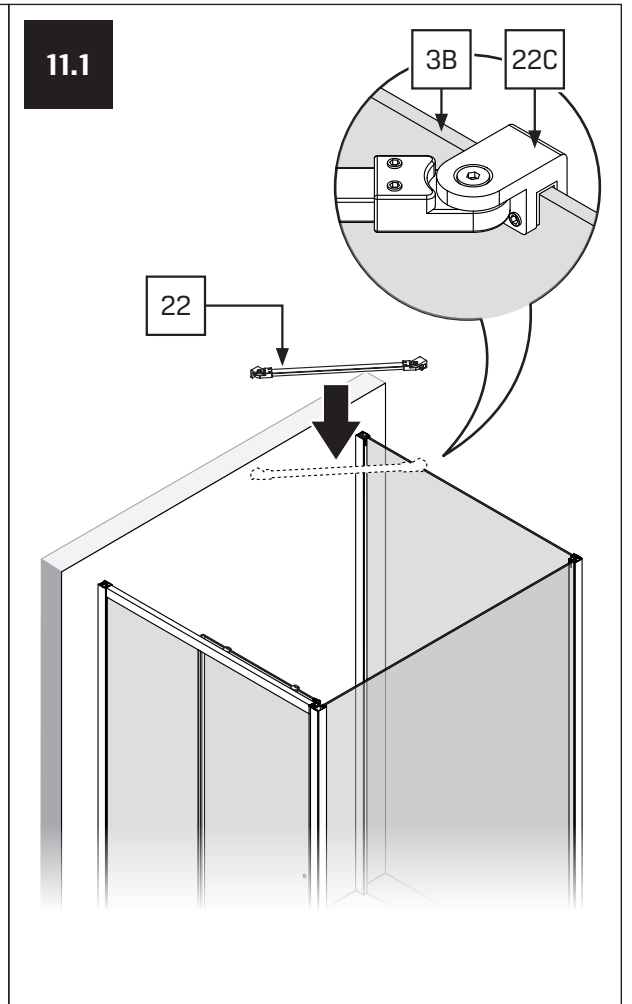

	Wymiary gabarytowe Overall dimensions		Wymiary do osi szyby Dimensions to the pane axis	
	A	B	X1	X2
100x90x200	98,5-100	88-90	97,5-99	86-88
100x100x200	98,5-100	98-100	97,5-99	96-98
100x110x200	98,5-100	108-110	97,5-99	106-108
100x120x200	98,5-100	118-120	97,5-99	116-118
110x90x200	108,5-110	88-90	107,5-109	86-88
110x100x200	108,5-110	98-100	107,5-109	96-98
110x110x200	108,5-110	108-110	107,5-109	106-108
110x120x200	108,5-110	118-120	107,5-109	116-118
120x90x200	118,5-120	88-90	117,5-119	86-88
120x100x200	118,5-120	98-100	117,5-119	96-98
120x110x200	118,5-120	108-110	117,5-119	106-108
120x120x200	118,5-120	118-120	117,5-119	116-118

9.1

9.2

9.3

10

10.1

10.2

10.3

11.4