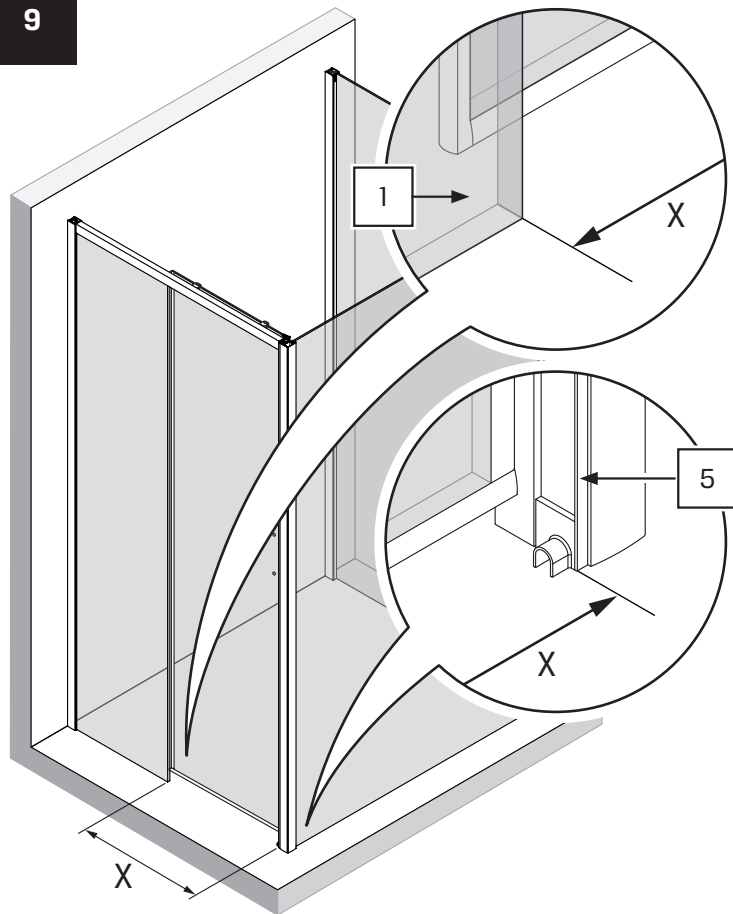

	Wymiary gabarytowe Overall dimensions		Wymiary do osi szyby Dimensions to the pane axis	
	A	B	X1	X2
100x90x200	98,5-100	88-90	97,5-99	86-88
100x100x200	98,5-100	98-100	97,5-99	96-98
100x110x200	98,5-100	108-110	97,5-99	106-108
100x120x200	98,5-100	118-120	97,5-99	116-118
110x90x200	108,5-110	88-90	107,5-109	86-88
110x100x200	108,5-110	98-100	107,5-109	96-98
110x110x200	108,5-110	108-110	107,5-109	106-108
110x120x200	108,5-110	118-120	107,5-109	116-118
120x90x200	118,5-120	88-90	117,5-119	86-88
120x100x200	118,5-120	98-100	117,5-119	96-98
120x110x200	118,5-120	108-110	117,5-119	106-108
120x120x200	118,5-120	118-120	117,5-119	116-118

2

2.1

3

5.1

6

6.1

8

9

9.1

9.2

9.3

10

10.1

10.2

10.3

11.4