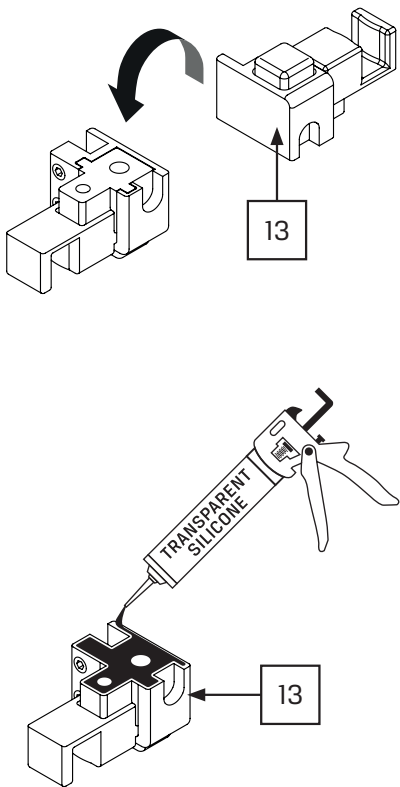

	Wymiary gabarytowe Overall dimensions		Wymiary do osi szyby Dimensions to the pane axis	
	A	B	X1	X2
100x90x200	98,5-100	88-90	97,5-99	86-88
100x100x200	98,5-100	98-100	97,5-99	96-98
100x110x200	98,5-100	108-110	97,5-99	106-108
100x120x200	98,5-100	118-120	97,5-99	116-118
110x90x200	108,5-110	88-90	107,5-109	86-88
110x100x200	108,5-110	98-100	107,5-109	96-98
110x110x200	108,5-110	108-110	107,5-109	106-108
110x120x200	108,5-110	118-120	107,5-109	116-118
120x90x200	118,5-120	88-90	117,5-119	86-88
120x100x200	118,5-120	98-100	117,5-119	96-98
120x110x200	118,5-120	108-110	117,5-119	106-108
120x120x200	118,5-120	118-120	117,5-119	116-118

9.1

9.2

9.3

10

10.1

10.2

10.3

11.4