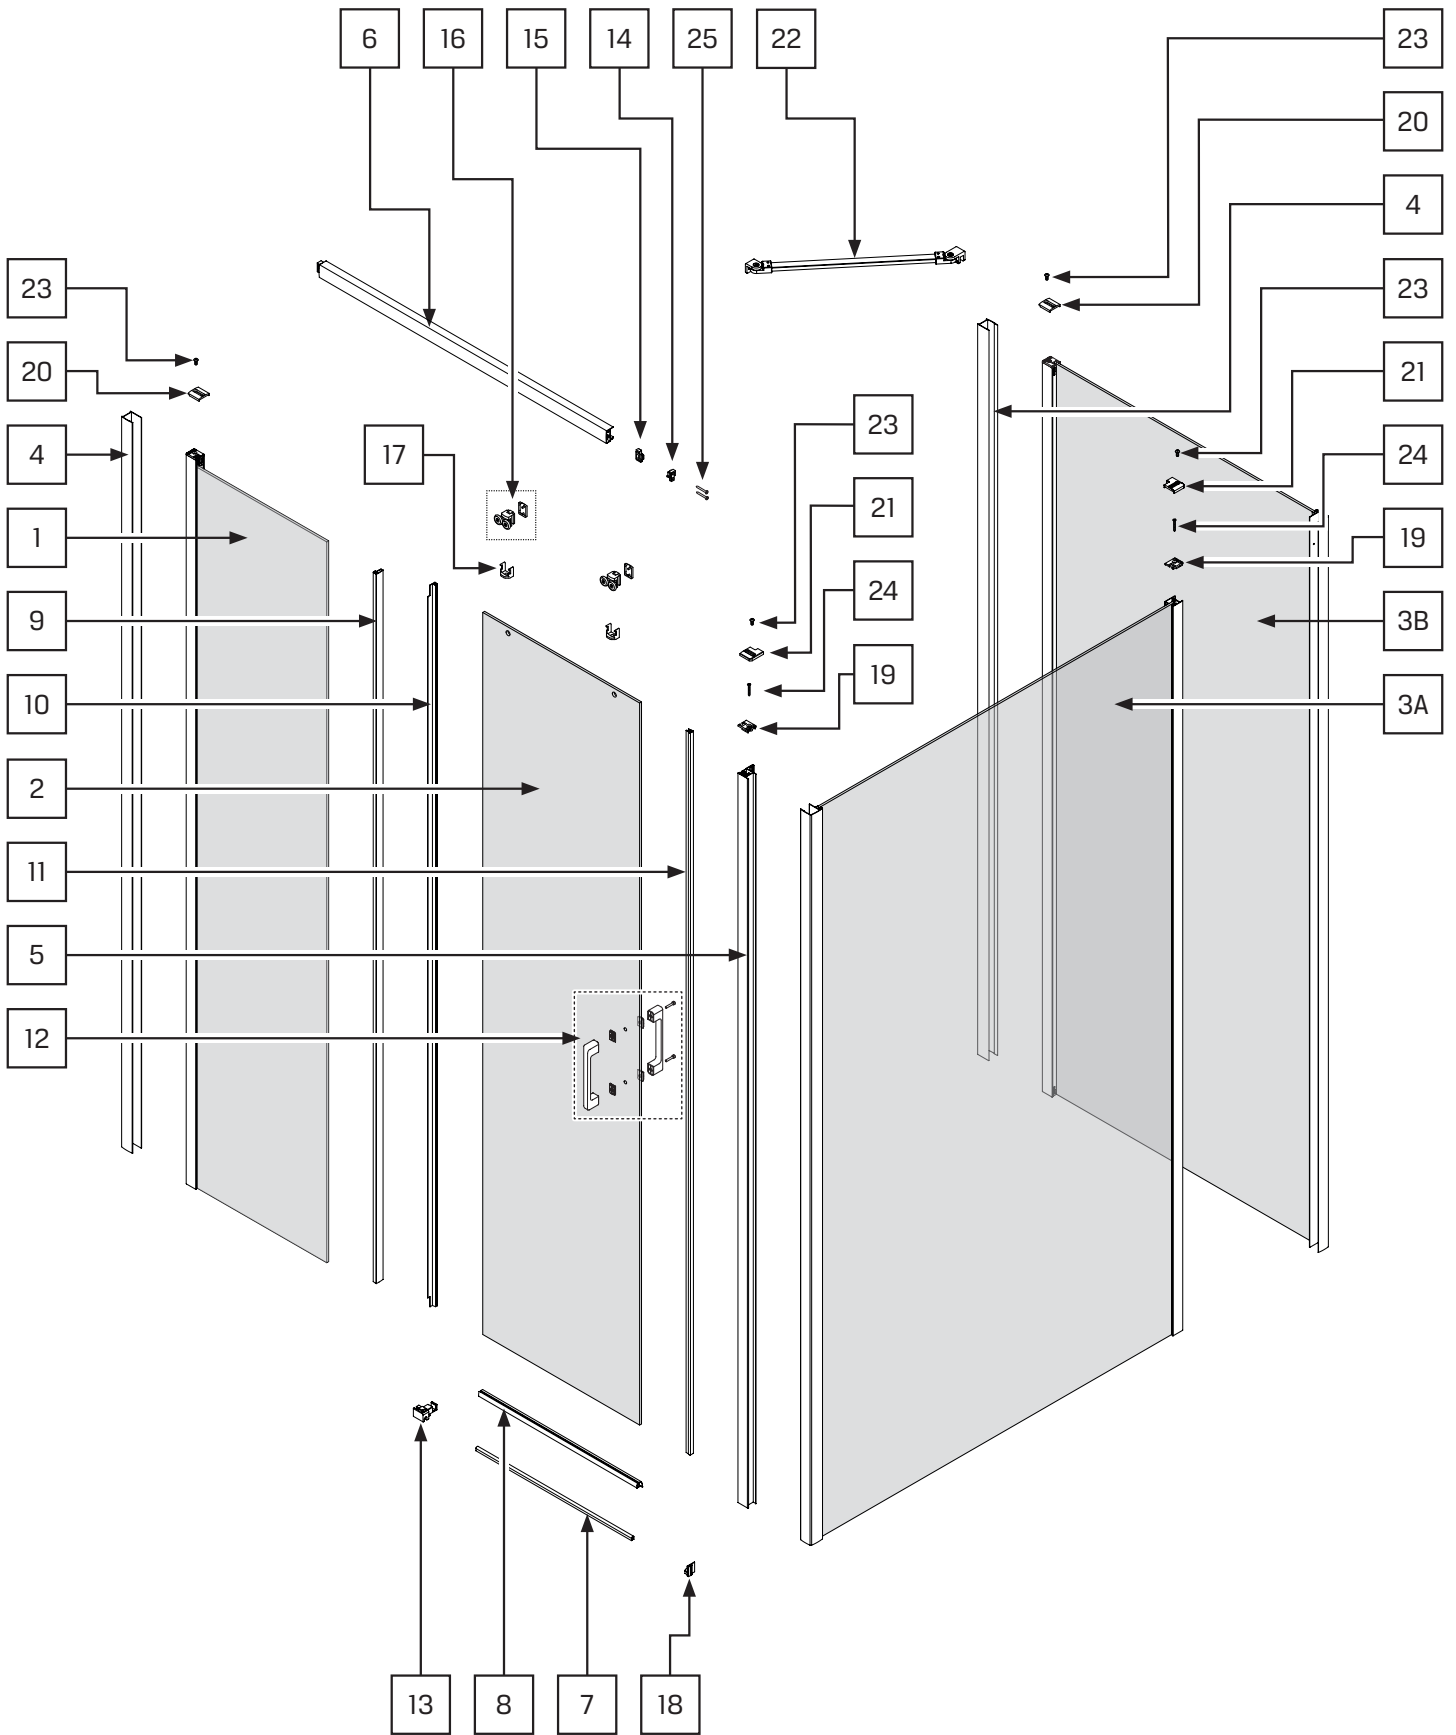

techniczne.newtrendy.pl/prime_przyscienna_1d_boczne_od_naroznika

**TABELA NIE DOTYCZY KABIN NA WYMIAR!
THE TABLE DOES NOT INCLUDE CUSTOM-MADE ENCLOSURES!**

Specyfikacja techniczna **Kabin Na Wymiar** znajduje się w potwierdzeniu zamówienia.
The technical specification of the **Custom-Made Cabin** can be found in the order confirmation.

	Wymiary gabarytowe Overall dimensions		Wymiary do osi szyby Dimensions to the pane axis	
	A	B	X1	X2
100x90x200	98,5-100	88-90	97,5-99	86-88
100x100x200	98,5-100	98-100	97,5-99	96-98
100x110x200	98,5-100	108-110	97,5-99	106-108
100x120x200	98,5-100	118-120	97,5-99	116-118
110x90x200	108,5-110	88-90	107,5-109	86-88
110x100x200	108,5-110	98-100	107,5-109	96-98
110x110x200	108,5-110	108-110	107,5-109	106-108
110x120x200	108,5-110	118-120	107,5-109	116-118
120x90x200	118,5-120	88-90	117,5-119	86-88
120x100x200	118,5-120	98-100	117,5-119	96-98
120x110x200	118,5-120	108-110	117,5-119	106-108
120x120x200	118,5-120	118-120	117,5-119	116-118