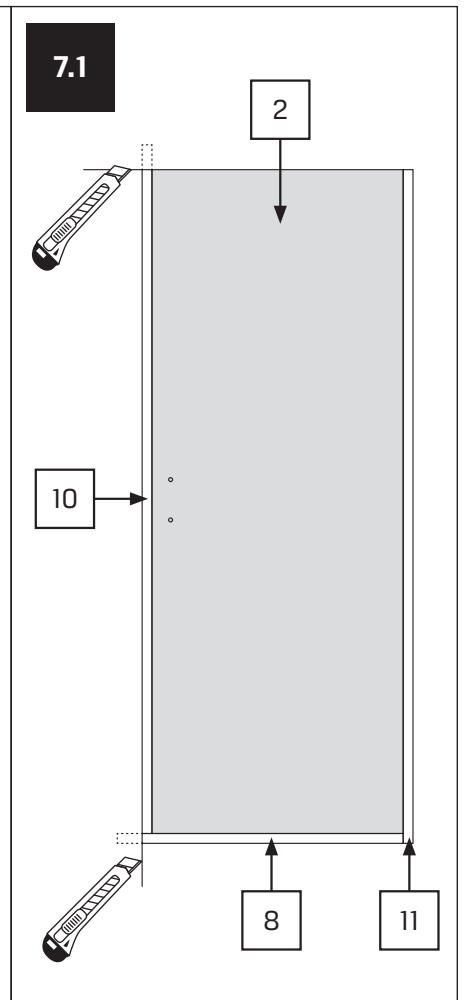

	Wymiary gabarytowe Overall dimensions		Wymiary do osi szyby Dimensions to the pane axis	
	A	B	X1	X2
100x90x200	98,5-100	88-90	97,5-99	86-88
100x100x200	98,5-100	98-100	97,5-99	96-98
100x110x200	98,5-100	108-110	97,5-99	106-108
100x120x200	98,5-100	118-120	97,5-99	116-118
110x90x200	108,5-110	88-90	107,5-109	86-88
110x100x200	108,5-110	98-100	107,5-109	96-98
110x110x200	108,5-110	108-110	107,5-109	106-108
110x120x200	108,5-110	118-120	107,5-109	116-118
120x90x200	118,5-120	88-90	117,5-119	86-88
120x100x200	118,5-120	98-100	117,5-119	96-98
120x110x200	118,5-120	108-110	117,5-119	106-108
120x120x200	118,5-120	118-120	117,5-119	116-118

2

2.1

3

5.1

6

6.1

8

9