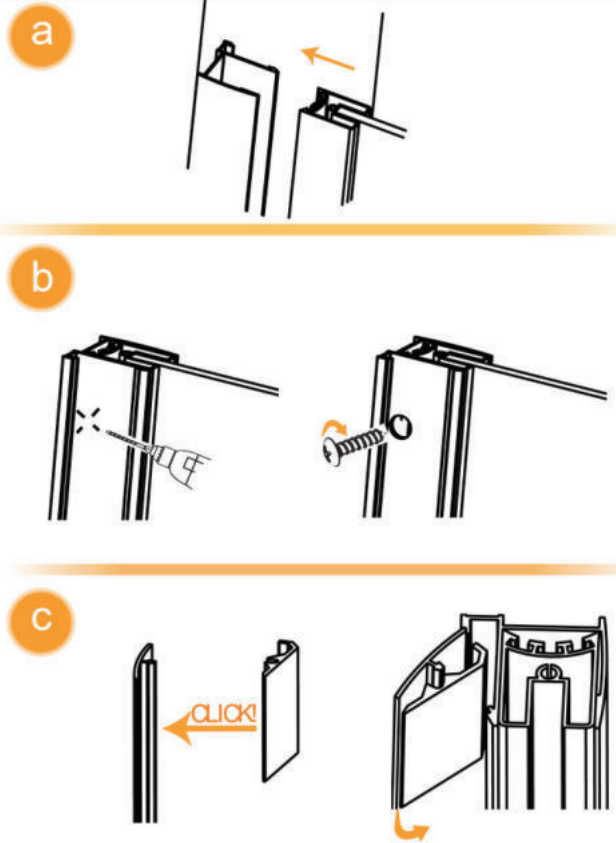

## NEW RENOMA BLACK

1

2

**TABELA NIE DOTYCZY KABIN NA WYMIAR!**  
**THE TABLE DOES NOT INCLUDE CUSTOM-MADE ENCLOSURES!**

Gabaryty kabin **na wymiar** znajdują się na rysunku w zamówieniu.  
 Dimensions of the **custom-made** cabin are in the product order.

WYMIAR	A	B	C	W	H
80x80x195	78,5-80	78,5-80	23,5	53	195
80x90x195	78,5-80	88,5-90	23,5	53	195
80x100x195	78,5-80	98,5-100	23,5	53	195
90x80x195	88,5-90	78,5-80	33,5	53	195
90x90x195	88,5-90	88,5-90	33,5	53	195
90x100x195	88,5-90	98,5-100	33,5	53	195
100x80x195	98,5-100	78,5-80	33,5	63	195
100x90x195	98,5-100	88,5-90	33,5	63	195
100x100x195	98,5-100	98,5-100	33,5	63	195
110x80x195	108,5-110	78,5-80	43,5	63	195
110x90x195	108,5-110	88,5-90	43,5	63	195
110x100x195	108,5-110	98,5-100	43,5	63	195
120x80x195	118,5-120	78,5-80	53,5	63	195
120x90x195	118,5-120	88,5-90	53,5	63	195
120x100x195	118,5-120	98,5-100	53,5	63	195

3

4

5

6

7

8

24H