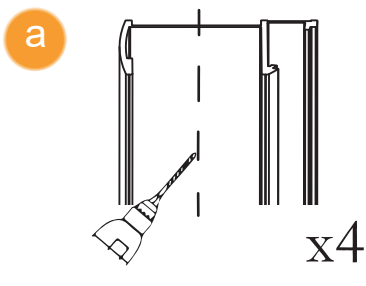

## NEW RENOMA BLACK

1

2

**TABELA NIE DOTYCZY KABIN NA WYMIAR!**  
**THE TABLE DOES NOT INCLUDE CUSTOM-MADE ENCLOSURES!**

Gabaryty kabin **na wymiar** znajdują się na rysunku w zamówieniu.  
 Dimensions of the **custom-made** cabin are in the product order.

WYMIAR	A	B	C	W	H
80x80x195	78,5-80	78,5-80	23,5	53	195
80x90x195	78,5-80	88,5-90	23,5	53	195
80x100x195	78,5-80	98,5-100	23,5	53	195
90x80x195	88,5-90	78,5-80	33,5	53	195
90x90x195	88,5-90	88,5-90	33,5	53	195
90x100x195	88,5-90	98,5-100	33,5	53	195
100x80x195	98,5-100	78,5-80	33,5	63	195
100x90x195	98,5-100	88,5-90	33,5	63	195
100x100x195	98,5-100	98,5-100	33,5	63	195
110x80x195	108,5-110	78,5-80	43,5	63	195
110x90x195	108,5-110	88,5-90	43,5	63	195
110x100x195	108,5-110	98,5-100	43,5	63	195
120x80x195	118,5-120	78,5-80	53,5	63	195
120x90x195	118,5-120	88,5-90	53,5	63	195
120x100x195	118,5-120	98,5-100	53,5	63	195