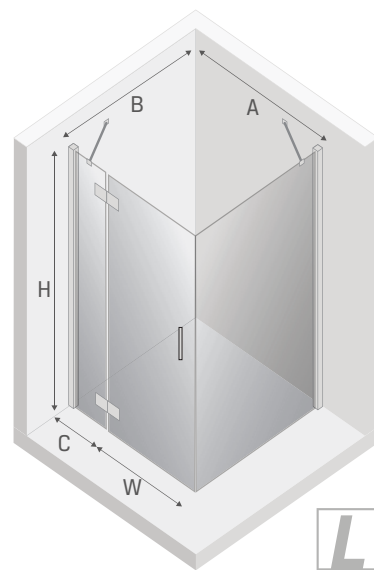

## NEW RENOMA BLACK

1

2

**TABELA NIE DOTYCZY KABIN NA WYMIAR!**  
**THE TABLE DOES NOT INCLUDE CUSTOM-MADE ENCLOSURES!**

Gabaryty kabin **na wymiar** znajdują się na rysunku w zamówieniu.  
 Dimensions of the **custom-made** cabin are in the product order.

WYMIAR	A	B	C	W	H
80x80x195	78,5-80	78,5-80	23,5	53	195
80x90x195	78,5-80	88,5-90	23,5	53	195
80x100x195	78,5-80	98,5-100	23,5	53	195
90x80x195	88,5-90	78,5-80	33,5	53	195
90x90x195	88,5-90	88,5-90	33,5	53	195
90x100x195	88,5-90	98,5-100	33,5	53	195
100x80x195	98,5-100	78,5-80	33,5	63	195
100x90x195	98,5-100	88,5-90	33,5	63	195
100x100x195	98,5-100	98,5-100	33,5	63	195
110x80x195	108,5-110	78,5-80	43,5	63	195
110x90x195	108,5-110	88,5-90	43,5	63	195
110x100x195	108,5-110	98,5-100	43,5	63	195
120x80x195	118,5-120	78,5-80	53,5	63	195
120x90x195	118,5-120	88,5-90	53,5	63	195
120x100x195	118,5-120	98,5-100	53,5	63	195