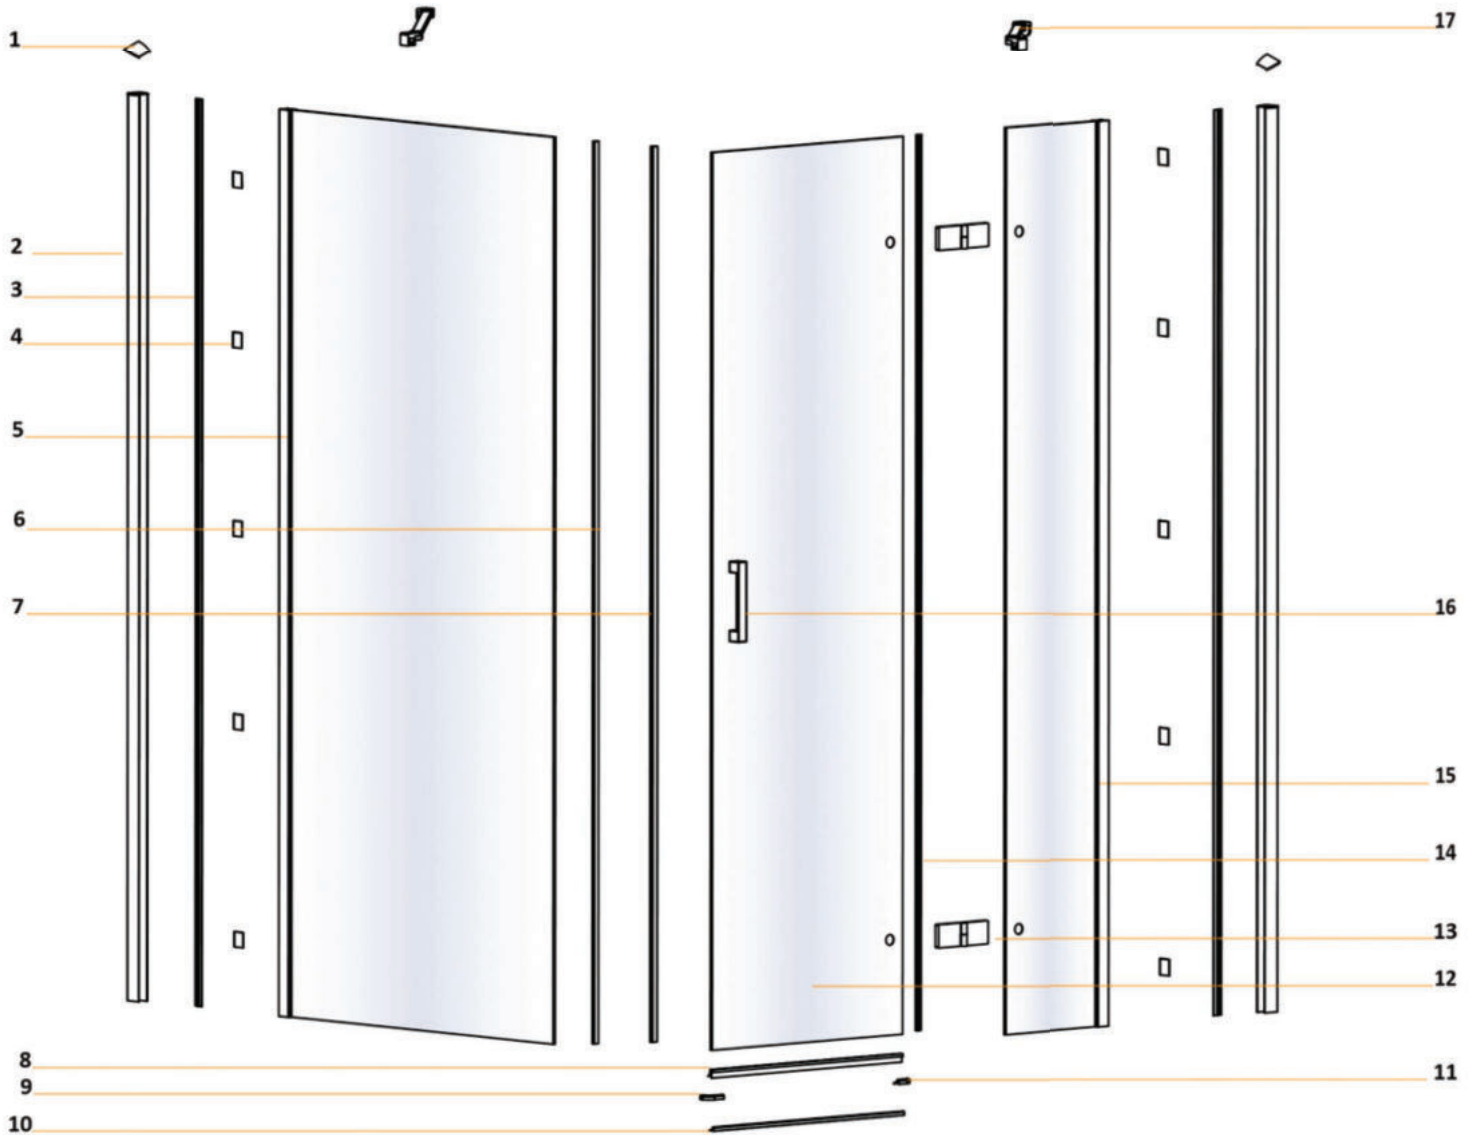

## NEW RENOMA BLACK

1

2

**TABELA NIE DOTYCZY KABIN NA WYMIAR!**  
**THE TABLE DOES NOT INCLUDE CUSTOM-MADE ENCLOSURES!**

Gabaryty kabin **na wymiar** znajdują się na rysunku w zamówieniu.  
 Dimensions of the **custom-made** cabin are in the product order.

WYMIAR	A	B	C	W	H
80x80x195	78,5-80	78,5-80	23,5	53	195
80x90x195	78,5-80	88,5-90	23,5	53	195
80x100x195	78,5-80	98,5-100	23,5	53	195
90x80x195	88,5-90	78,5-80	33,5	53	195
90x90x195	88,5-90	88,5-90	33,5	53	195
90x100x195	88,5-90	98,5-100	33,5	53	195
100x80x195	98,5-100	78,5-80	33,5	63	195
100x90x195	98,5-100	88,5-90	33,5	63	195
100x100x195	98,5-100	98,5-100	33,5	63	195
110x80x195	108,5-110	78,5-80	43,5	63	195
110x90x195	108,5-110	88,5-90	43,5	63	195
110x100x195	108,5-110	98,5-100	43,5	63	195
120x80x195	118,5-120	78,5-80	53,5	63	195
120x90x195	118,5-120	88,5-90	53,5	63	195
120x100x195	118,5-120	98,5-100	53,5	63	195

3

4

5

6

7

8

24H