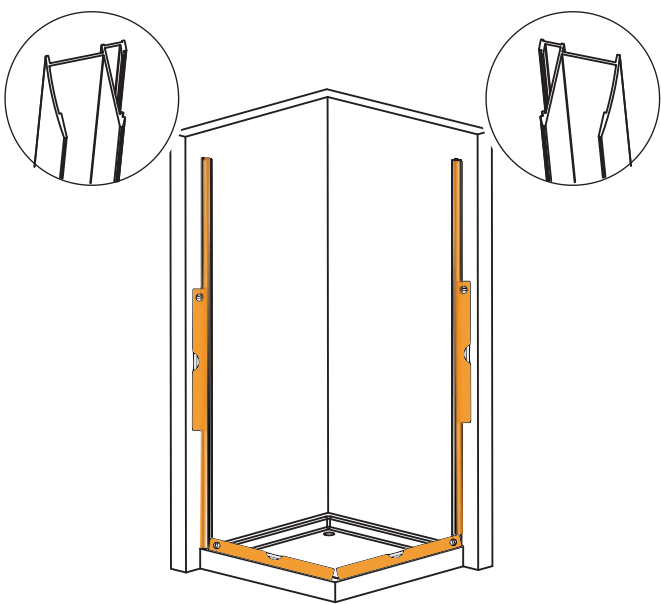

## NEW RENOMA BLACK

1

2

**TABELA NIE DOTYCZY KABIN NA WYMIAR!**  
**THE TABLE DOES NOT INCLUDE CUSTOM-MADE ENCLOSURES!**

Gabaryty kabin **na wymiar** znajdują się na rysunku w zamówieniu.  
 Dimensions of the **custom-made** cabin are in the product order.

WYMIAR	A	B	C	W	H
80x80x195	78,5-80	78,5-80	23,5	53	195
80x90x195	78,5-80	88,5-90	23,5	53	195
80x100x195	78,5-80	98,5-100	23,5	53	195
90x80x195	88,5-90	78,5-80	33,5	53	195
90x90x195	88,5-90	88,5-90	33,5	53	195
90x100x195	88,5-90	98,5-100	33,5	53	195
100x80x195	98,5-100	78,5-80	33,5	63	195
100x90x195	98,5-100	88,5-90	33,5	63	195
100x100x195	98,5-100	98,5-100	33,5	63	195
110x80x195	108,5-110	78,5-80	43,5	63	195
110x90x195	108,5-110	88,5-90	43,5	63	195
110x100x195	108,5-110	98,5-100	43,5	63	195
120x80x195	118,5-120	78,5-80	53,5	63	195
120x90x195	118,5-120	88,5-90	53,5	63	195
120x100x195	118,5-120	98,5-100	53,5	63	195