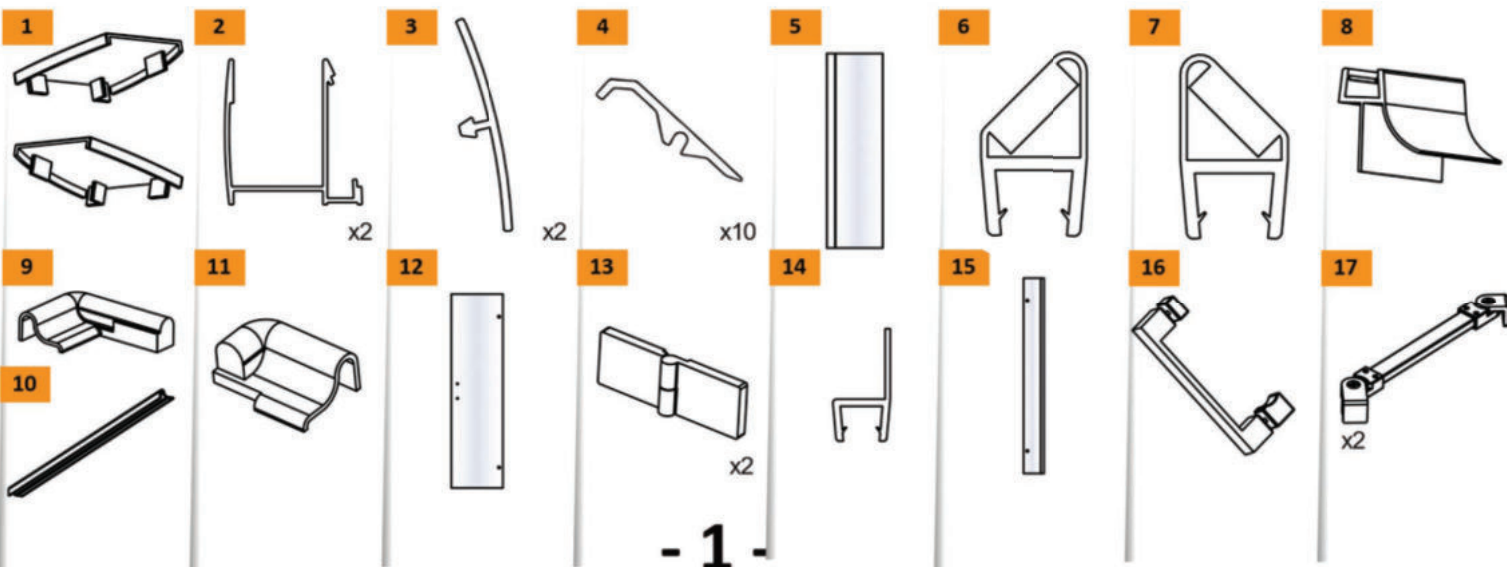

## NEW RENOMA BLACK

1

2

**TABELA NIE DOTYCZY KABIN NA WYMIAR!**  
**THE TABLE DOES NOT INCLUDE CUSTOM-MADE ENCLOSURES!**

Gabaryty kabin **na wymiar** znajdują się na rysunku w zamówieniu.  
 Dimensions of the **custom-made** cabin are in the product order.

WYMIAR	A	B	C	W	H
80x80x195	78,5-80	78,5-80	23,5	53	195
80x90x195	78,5-80	88,5-90	23,5	53	195
80x100x195	78,5-80	98,5-100	23,5	53	195
90x80x195	88,5-90	78,5-80	33,5	53	195
90x90x195	88,5-90	88,5-90	33,5	53	195
90x100x195	88,5-90	98,5-100	33,5	53	195
100x80x195	98,5-100	78,5-80	33,5	63	195
100x90x195	98,5-100	88,5-90	33,5	63	195
100x100x195	98,5-100	98,5-100	33,5	63	195
110x80x195	108,5-110	78,5-80	43,5	63	195
110x90x195	108,5-110	88,5-90	43,5	63	195
110x100x195	108,5-110	98,5-100	43,5	63	195
120x80x195	118,5-120	78,5-80	53,5	63	195
120x90x195	118,5-120	88,5-90	53,5	63	195
120x100x195	118,5-120	98,5-100	53,5	63	195

3

4

5

6

7

8

24H