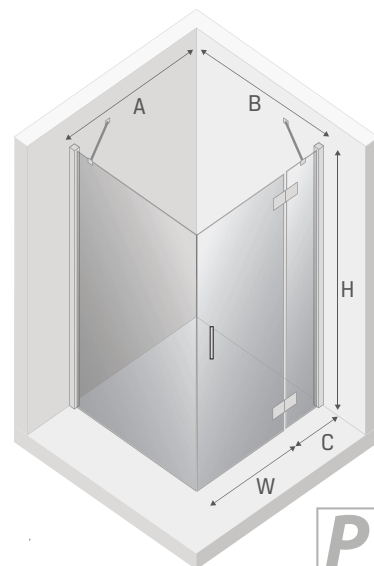

## NEW RENOMA BLACK

1

2

**TABELA NIE DOTYCZY KABIN NA WYMIAR!**  
**THE TABLE DOES NOT INCLUDE CUSTOM-MADE ENCLOSURES!**

Gabaryty kabin **na wymiar** znajdują się na rysunku w zamówieniu.  
 Dimensions of the **custom-made** cabin are in the product order.

WYMIAR	A	B	C	W	H
80x80x195	78,5-80	78,5-80	23,5	53	195
80x90x195	78,5-80	88,5-90	23,5	53	195
80x100x195	78,5-80	98,5-100	23,5	53	195
90x80x195	88,5-90	78,5-80	33,5	53	195
90x90x195	88,5-90	88,5-90	33,5	53	195
90x100x195	88,5-90	98,5-100	33,5	53	195
100x80x195	98,5-100	78,5-80	33,5	63	195
100x90x195	98,5-100	88,5-90	33,5	63	195
100x100x195	98,5-100	98,5-100	33,5	63	195
110x80x195	108,5-110	78,5-80	43,5	63	195
110x90x195	108,5-110	88,5-90	43,5	63	195
110x100x195	108,5-110	98,5-100	43,5	63	195
120x80x195	118,5-120	78,5-80	53,5	63	195
120x90x195	118,5-120	88,5-90	53,5	63	195
120x100x195	118,5-120	98,5-100	53,5	63	195