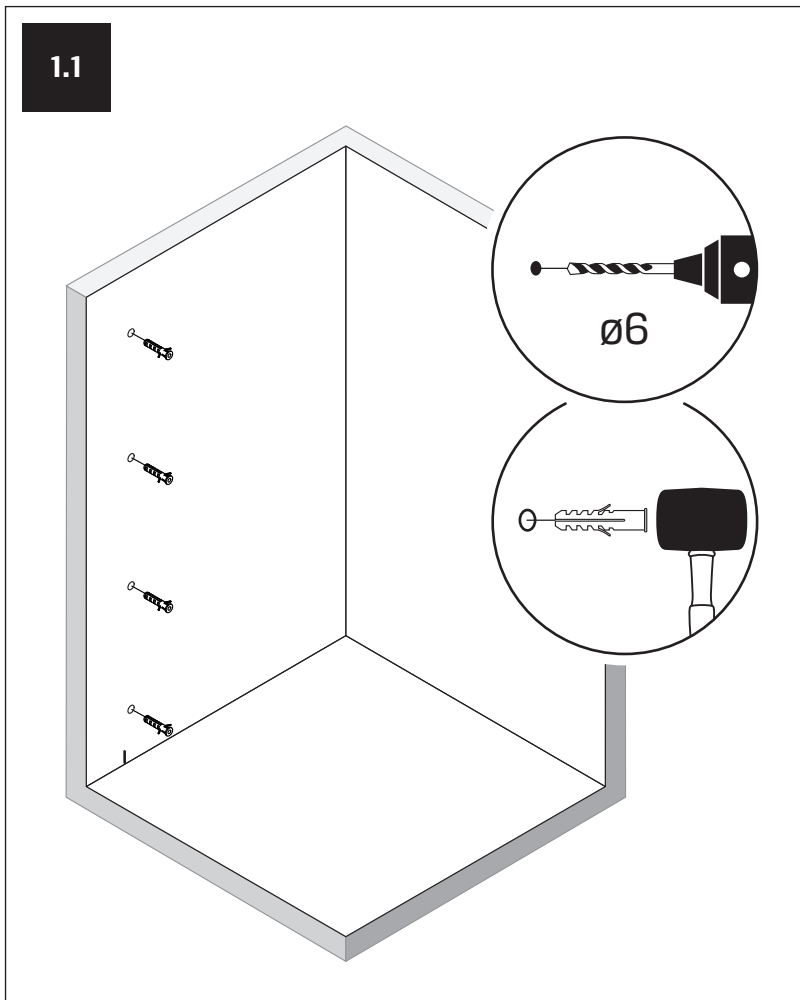

Gabaryty kabin **na wymiar** znajdują się na rysunku w zamówieniu.  
Dimensions of the **custom-made** cabin are in the product order.

WYMIAR	A	B	H
80x200	80-81,5	max 120	200
90x200	90-91,5	max 120	200
100x200	100-101,5	max 120	200
110x200	110-111,5	max 120	200
120x200	120-121,5	max 120	200
130x200	130-131,5	max 120	200
140x200	140-141,5	max 120	200
150x200	150-151,5	max 120	200
160x200	160-161,5	max 120	200