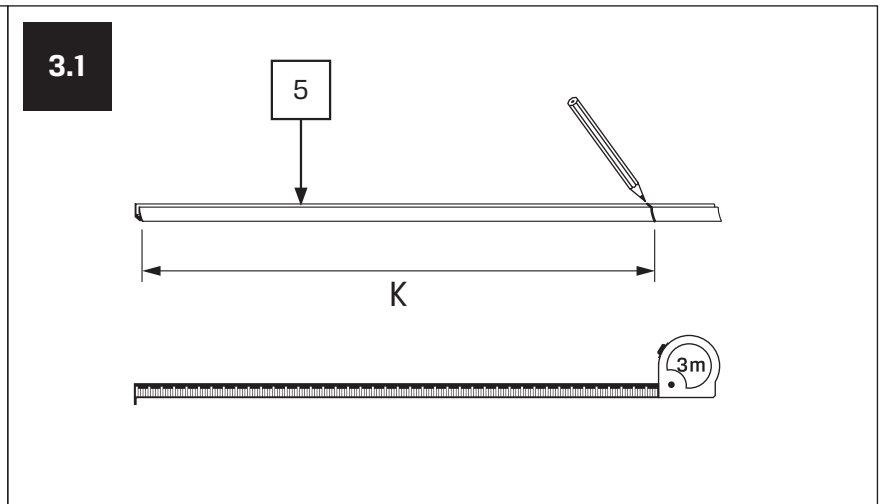

Gabaryty kabin **na wymiar** znajdują się na rysunku w zamówieniu.  
Dimensions of the **custom-made** cabin are in the product order.

WYMIAR	A	B	H
80x200	80-81,5	max 120	200
90x200	90-91,5	max 120	200
100x200	100-101,5	max 120	200
110x200	110-111,5	max 120	200
120x200	120-121,5	max 120	200
130x200	130-131,5	max 120	200
140x200	140-141,5	max 120	200
150x200	150-151,5	max 120	200
160x200	160-161,5	max 120	200