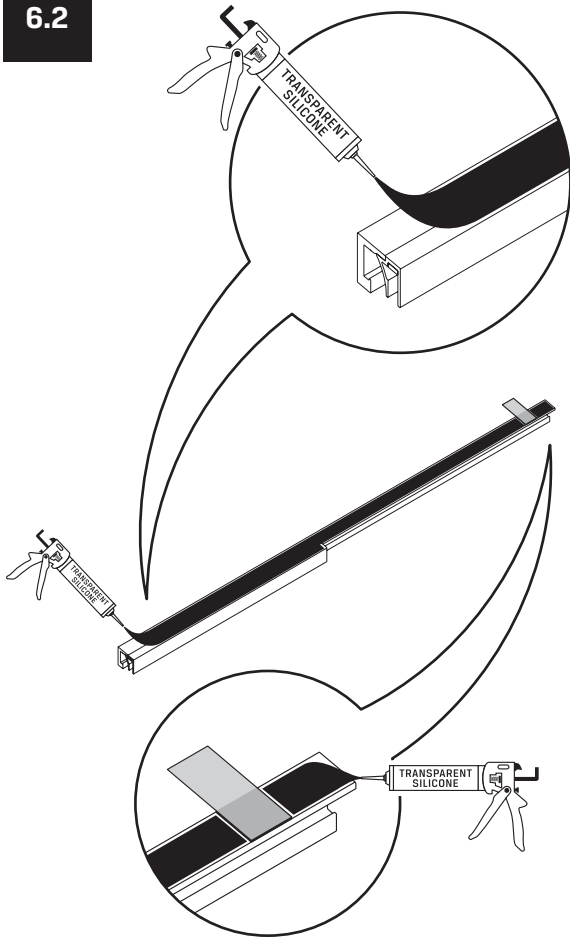

Gabaryty kabin **na wymiar** znajdują się na rysunku w zamówieniu.  
Dimensions of the **custom-made** cabin are in the product order.

WYMIAR	A	B	H
80x200	80-81,5	max 120	200
90x200	90-91,5	max 120	200
100x200	100-101,5	max 120	200
110x200	110-111,5	max 120	200
120x200	120-121,5	max 120	200
130x200	130-131,5	max 120	200
140x200	140-141,5	max 120	200
150x200	150-151,5	max 120	200
160x200	160-161,5	max 120	200

4

4.1

4.2

5

5.1

5.2

5.3

6.2