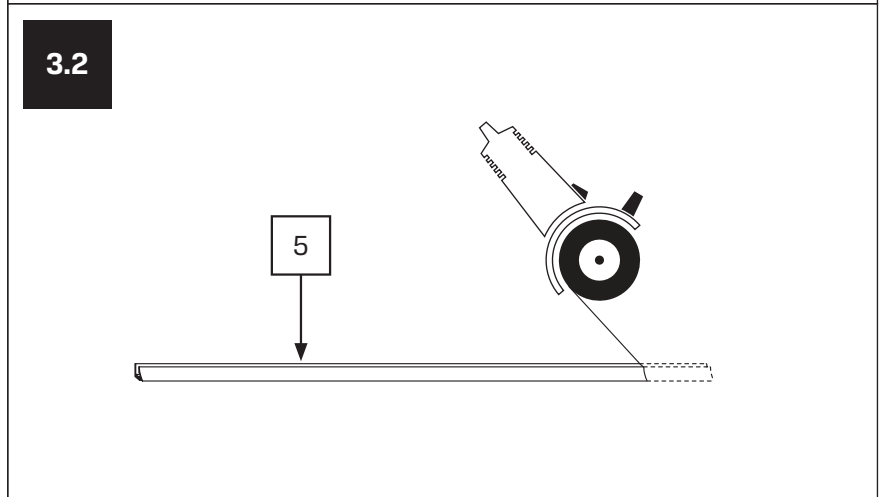

Gabaryty kabin **na wymiar** znajdują się na rysunku w zamówieniu.  
Dimensions of the **custom-made** cabin are in the product order.

WYMIAR	A	B	H
80x200	80-81,5	max 120	200
90x200	90-91,5	max 120	200
100x200	100-101,5	max 120	200
110x200	110-111,5	max 120	200
120x200	120-121,5	max 120	200
130x200	130-131,5	max 120	200
140x200	140-141,5	max 120	200
150x200	150-151,5	max 120	200
160x200	160-161,5	max 120	200