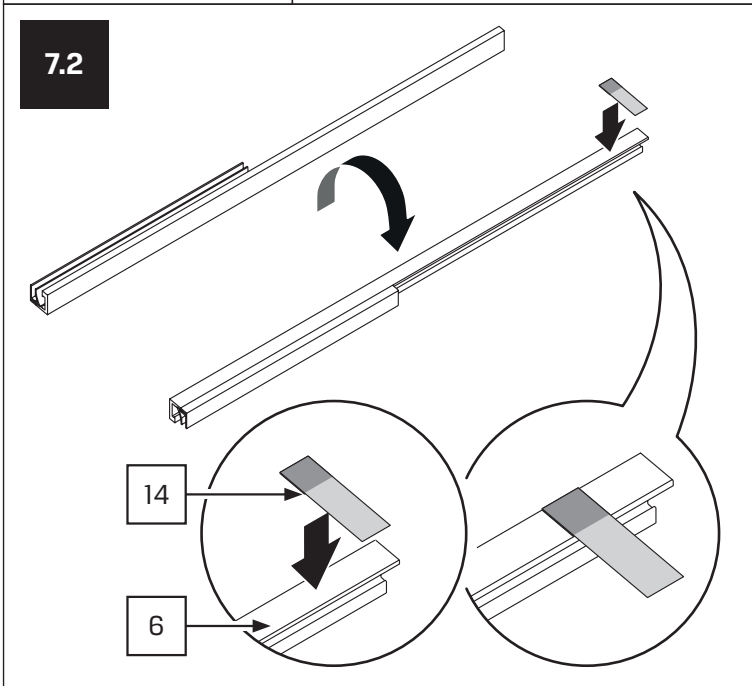

Gabaryty kabin **na wymiar** znajdują się na rysunku w zamówieniu.  
Dimensions of the **custom-made** cabin are in the product order.

WYMIAR	A	B	H
80x200	80-81,5	max 120	200
90x200	90-91,5	max 120	200
100x200	100-101,5	max 120	200
110x200	110-111,5	max 120	200
120x200	120-121,5	max 120	200
130x200	130-131,5	max 120	200
140x200	140-141,5	max 120	200
150x200	150-151,5	max 120	200
160x200	160-161,5	max 120	200

4

4.1

4.2

5

5.1

5.2

5.3

6.2