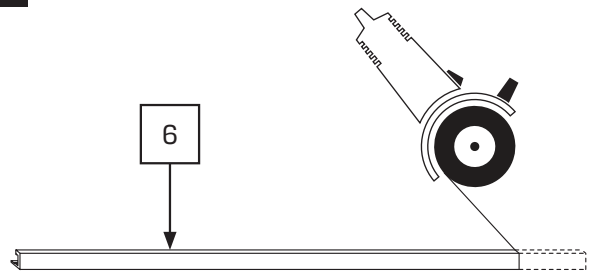

Gabaryty kabin **na wymiar** znajdują się na rysunku w zamówieniu.  
Dimensions of the **custom-made** cabin are in the product order.

WYMIAR	A	B	H
80x200	80-81,5	max 120	200
90x200	90-91,5	max 120	200
100x200	100-101,5	max 120	200
110x200	110-111,5	max 120	200
120x200	120-121,5	max 120	200
130x200	130-131,5	max 120	200
140x200	140-141,5	max 120	200
150x200	150-151,5	max 120	200
160x200	160-161,5	max 120	200

4

4.1

4.2

5

5.1

5.2

5.3

6.2