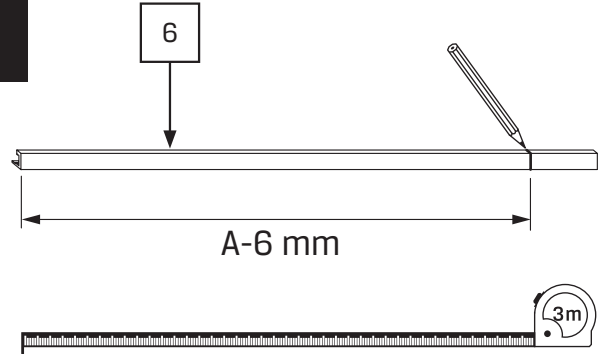

Gabaryty kabin **na wymiar** znajdują się na rysunku w zamówieniu.  
Dimensions of the **custom-made** cabin are in the product order.

WYMIAR	A	B	H
80x200	80-81,5	max 120	200
90x200	90-91,5	max 120	200
100x200	100-101,5	max 120	200
110x200	110-111,5	max 120	200
120x200	120-121,5	max 120	200
130x200	130-131,5	max 120	200
140x200	140-141,5	max 120	200
150x200	150-151,5	max 120	200
160x200	160-161,5	max 120	200

4

4.1

4.2

5

5.1

5.2

5.3

6.2