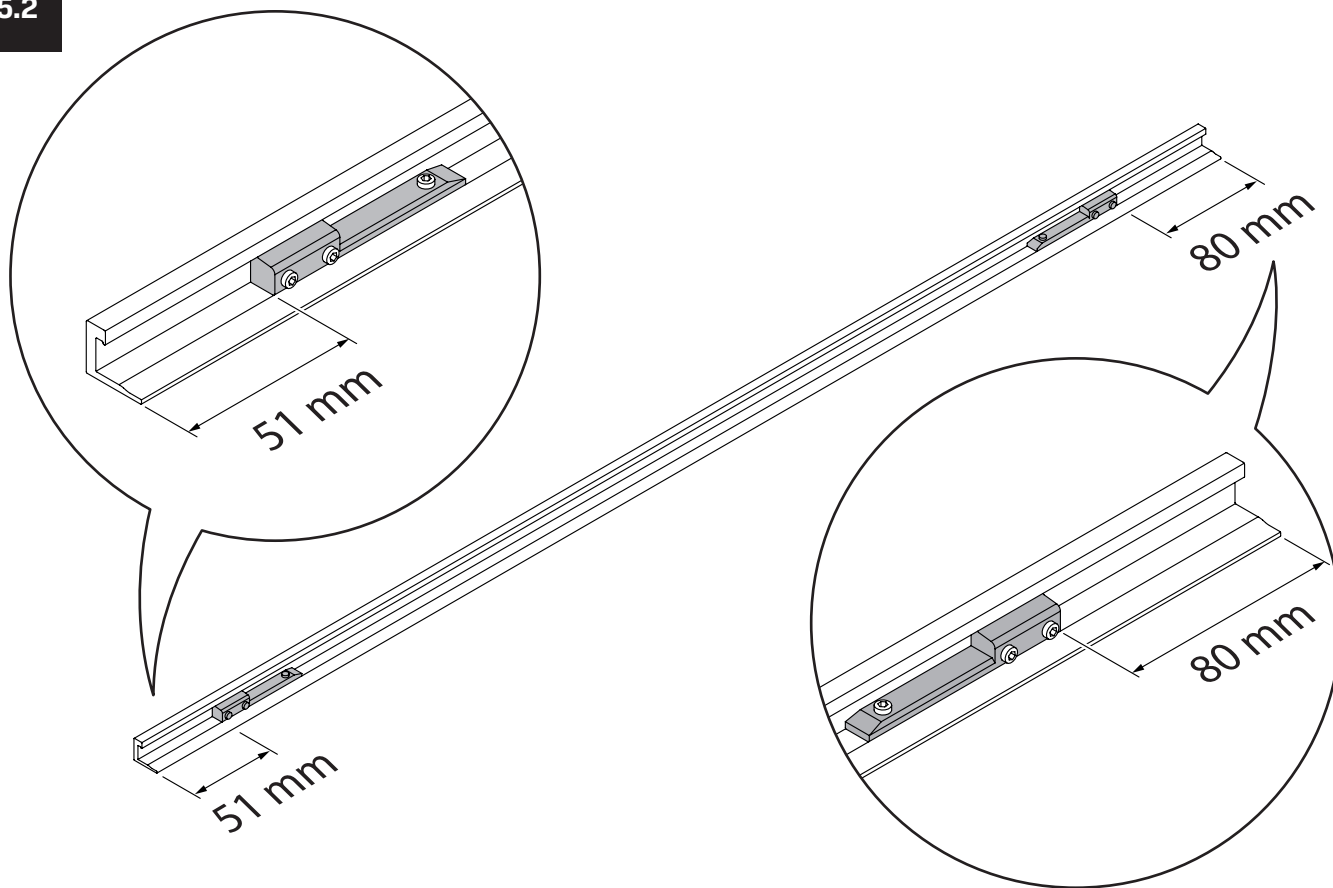

Gabaryty kabin **na wymiar** znajdują się na rysunku w zamówieniu.  
Dimensions of the **custom-made** cabin are in the product order.

WYMIAR	A	B	H
80x200	80-81,5	max 120	200
90x200	90-91,5	max 120	200
100x200	100-101,5	max 120	200
110x200	110-111,5	max 120	200
120x200	120-121,5	max 120	200
130x200	130-131,5	max 120	200
140x200	140-141,5	max 120	200
150x200	150-151,5	max 120	200
160x200	160-161,5	max 120	200

4

4.1

4.2

5

5.1

5.2

5.3

6.2