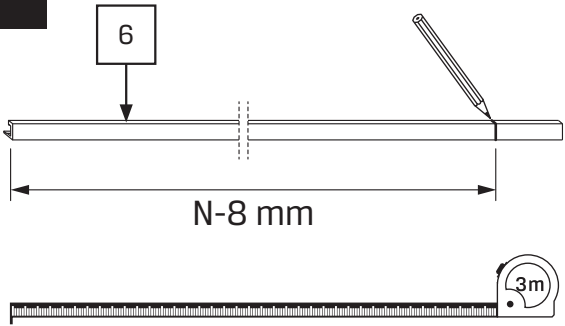

Gabaryty kabin **na wymiar** znajdują się na rysunku w zamówieniu.
Dimensions of the **custom-made** cabin are in the product order.

WYMIAR	A	H
130x150	128,5-131,5	150
140x150	138,5-141,5	150
150x150	148,5-151,5	150
160x150	158,5-161,5	150
170x150	168,5-171,5	150
180x150	178,5-182,5	150

1

1.1

1.2

1.3

1.4

1.5

2

2.1

3

3.1

3.2

4

4.1

4.2

5

5.1

5.2

5.3

6.3

7

7.1

6.3

10

10.1