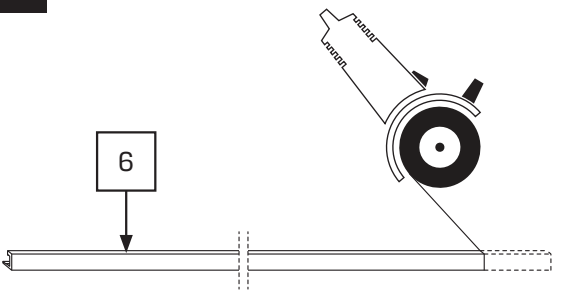

Gabaryty kabin **na wymiar** znajdują się na rysunku w zamówieniu.
Dimensions of the **custom-made** cabin are in the product order.

WYMIAR	A	H
130x150	128,5-131,5	150
140x150	138,5-141,5	150
150x150	148,5-151,5	150
160x150	158,5-161,5	150
170x150	168,5-171,5	150
180x150	178,5-182,5	150

1

1.1

1.2

1.3

1.4

1.5

2

2.1

3

3.1

3.2

4

4.1

4.2

5

5.1

5.2

5.3

6.3

7

7.1

6.3

10

10.1