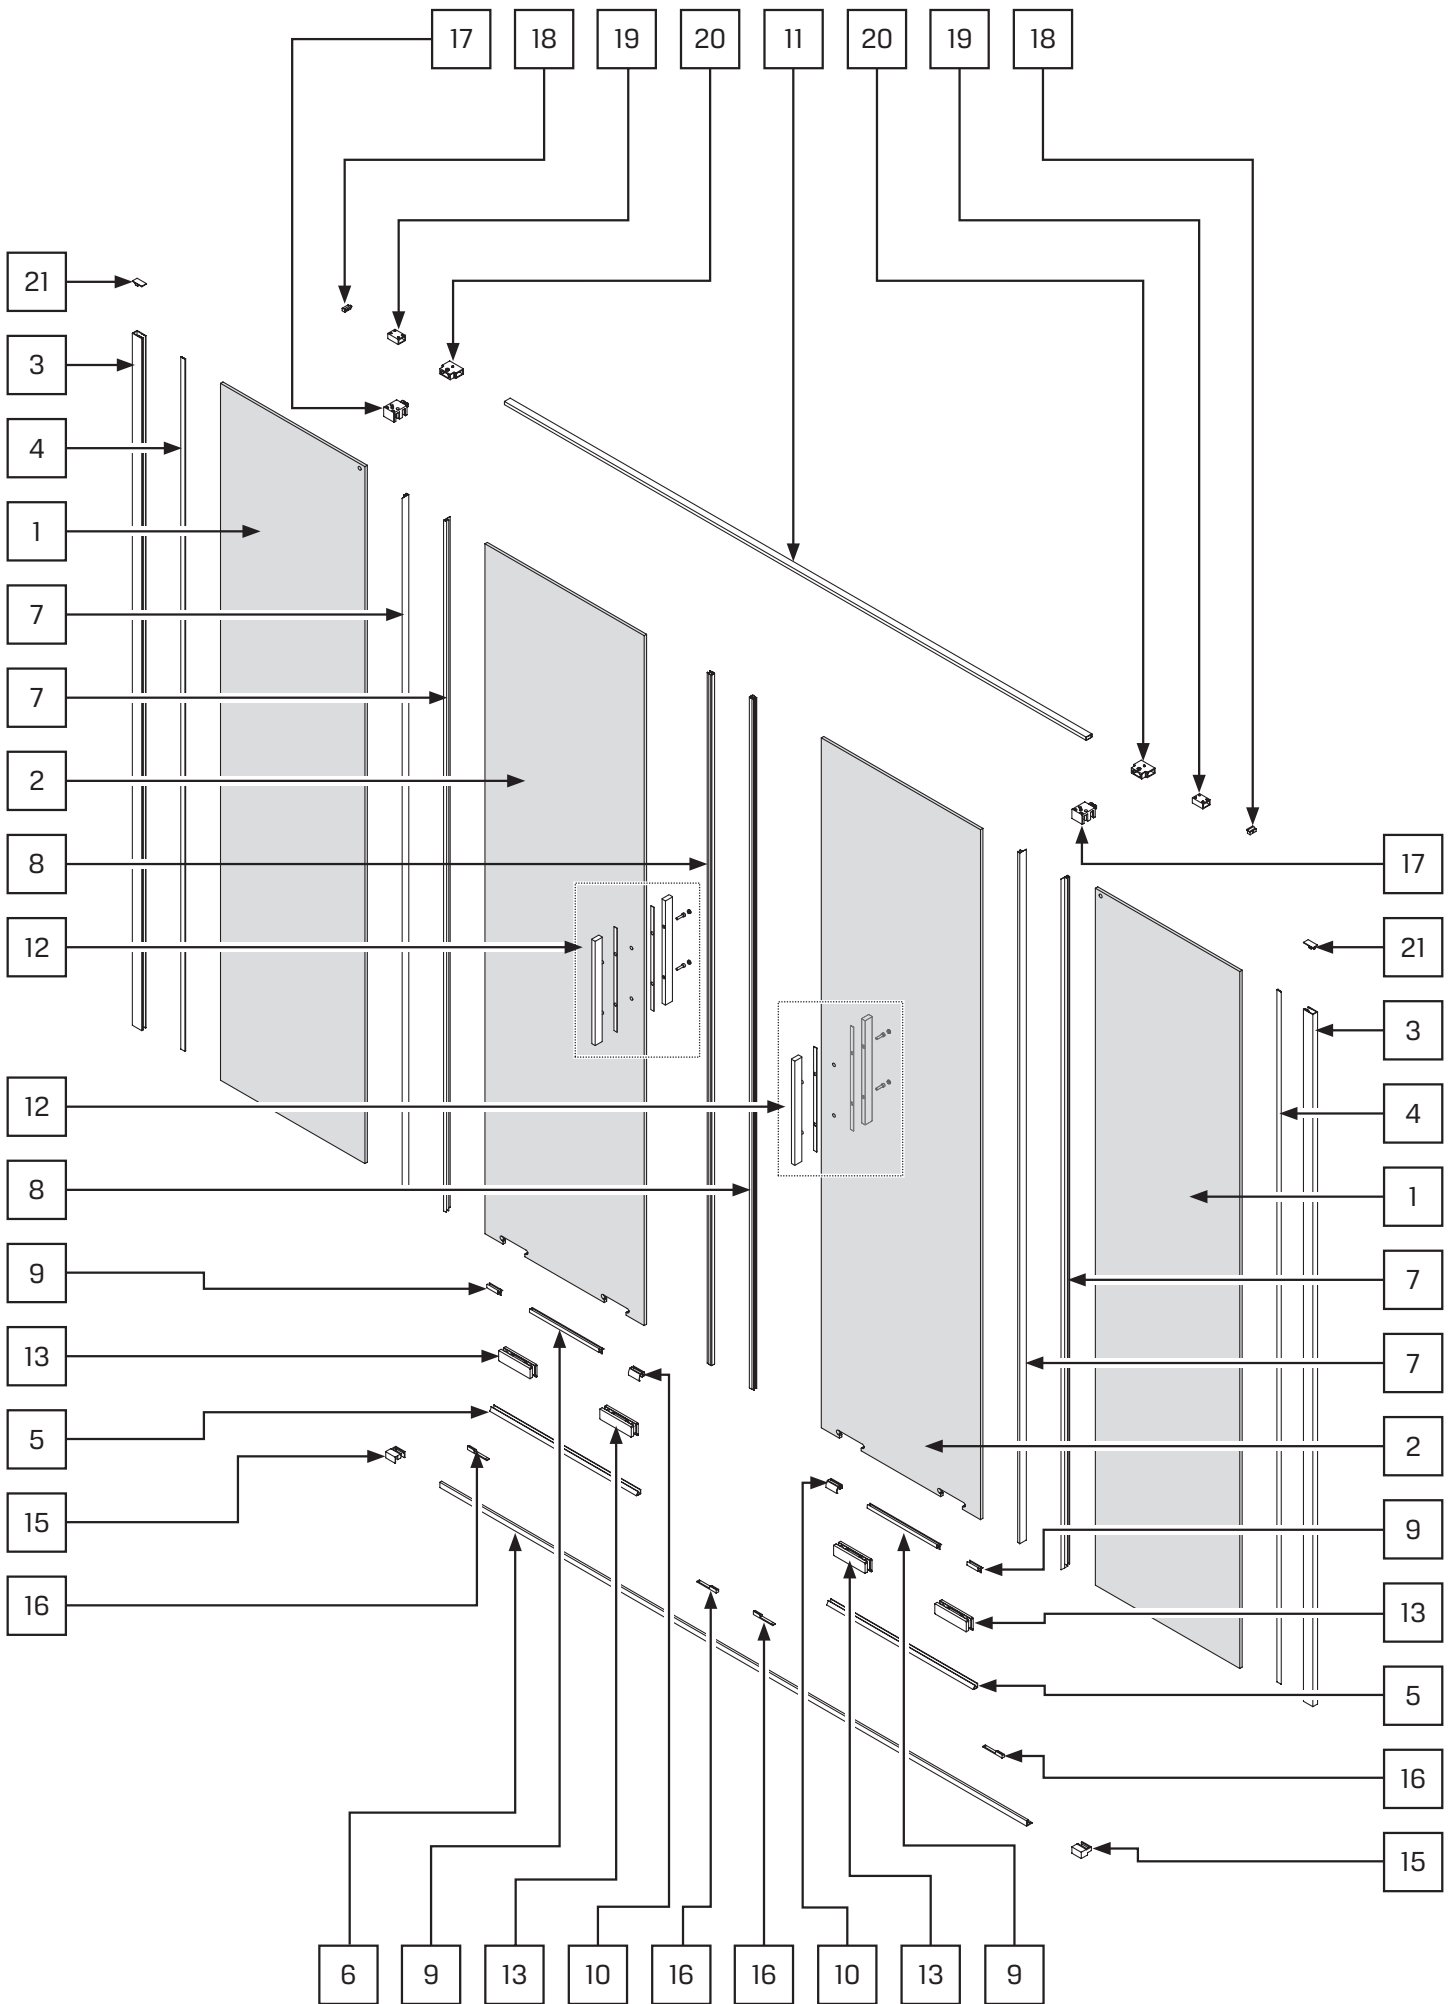

SMART

NEW TRENDY Sp. z o.o.

ul. Taszarowo 18
62-100 Wągrowiec
Tel. 67 262 12 66
E-mail: serwis@newtrendy.pl

I-0672

v. 02

techniczne.newtrendy.pl/smart_parawan_2_skrzydla

**TABELA NIE DOTYCZY KABIN NA WYMIAR!
THE TABLE DOES NOT INCLUDE CUSTOM-MADE ENCLOSURES!**

Gabaryty kabin **na wymiar** znajdują się na rysunku w zamówieniu.
Dimensions of the **custom-made** cabin are in the product order.

WYMIAR	A	H
130x150	128,5-131,5	150
140x150	138,5-141,5	150
150x150	148,5-151,5	150
160x150	158,5-161,5	150
170x150	168,5-171,5	150
180x150	178,5-182,5	150

1

1.1

1.2

1.3

1.4

1.5

2

2.1