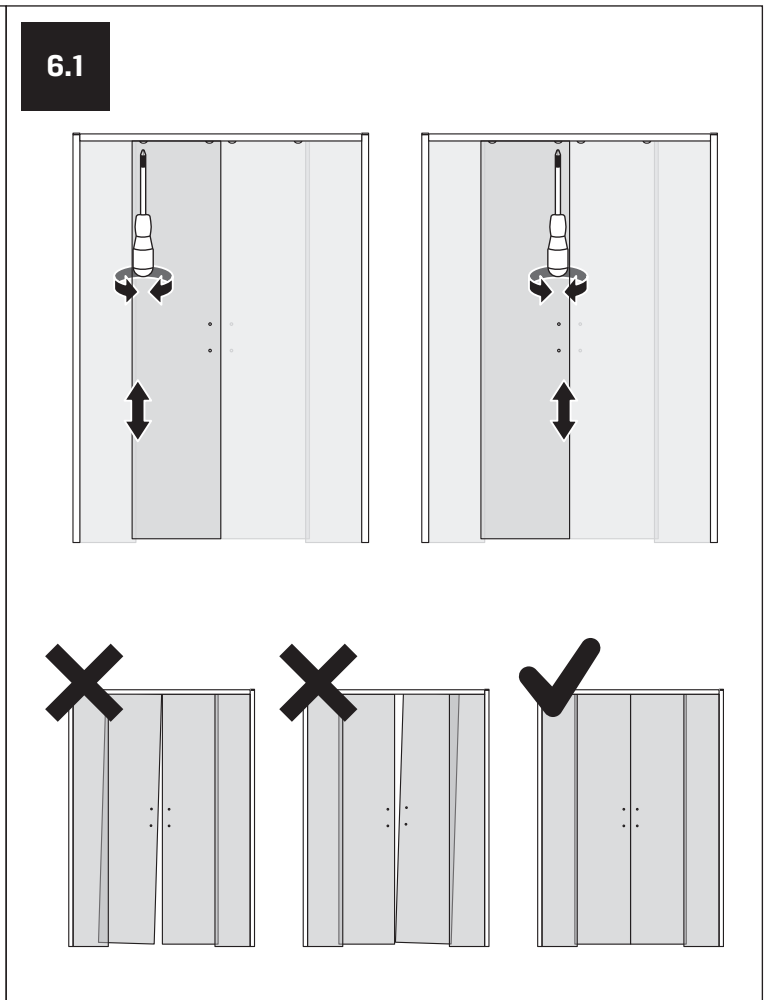

Gabaryty kabin **na wymiar** znajdują się na rysunku w zamówieniu.
Dimensions of the **custom-made** cabin are in the product order.

WYMIAR	A	B	W	H
130x200	128-132	29	50	200
140x200	138-142	31,5	55	200
150x200	148-152	34	60	200
160x200	158-162	36,5	65	200
170x200	168-172	39	70	200
180x200	178-182	41,5	75	200
190x200	188-192	44	80	200
200x200	198-202	46,5	85	200

1.2

2

2.1

3

3.1

4

2x

4.1