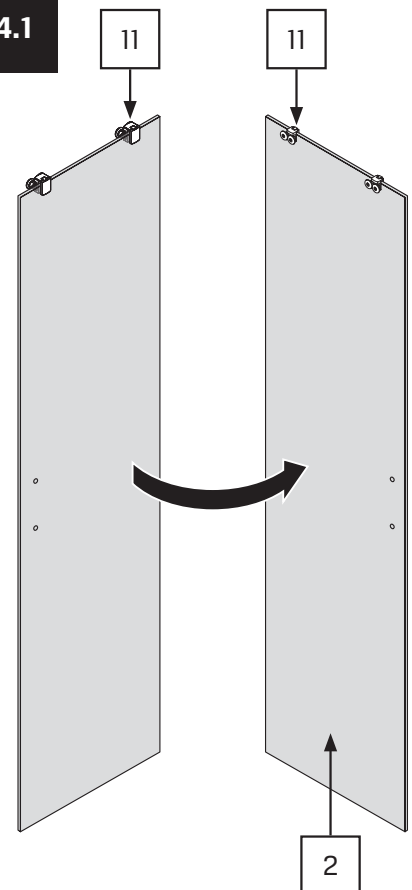

Gabaryty kabin **na wymiar** znajdują się na rysunku w zamówieniu.
Dimensions of the **custom-made** cabin are in the product order.

WYMIAR	A	B	W	H
130x200	128-132	29	50	200
140x200	138-142	31,5	55	200
150x200	148-152	34	60	200
160x200	158-162	36,5	65	200
170x200	168-172	39	70	200
180x200	178-182	41,5	75	200
190x200	188-192	44	80	200
200x200	198-202	46,5	85	200

1.2

2

2.1

3

3.1

4

2x

4.1

7

7.2

7.1

7.3

7.4

7,5

10

11