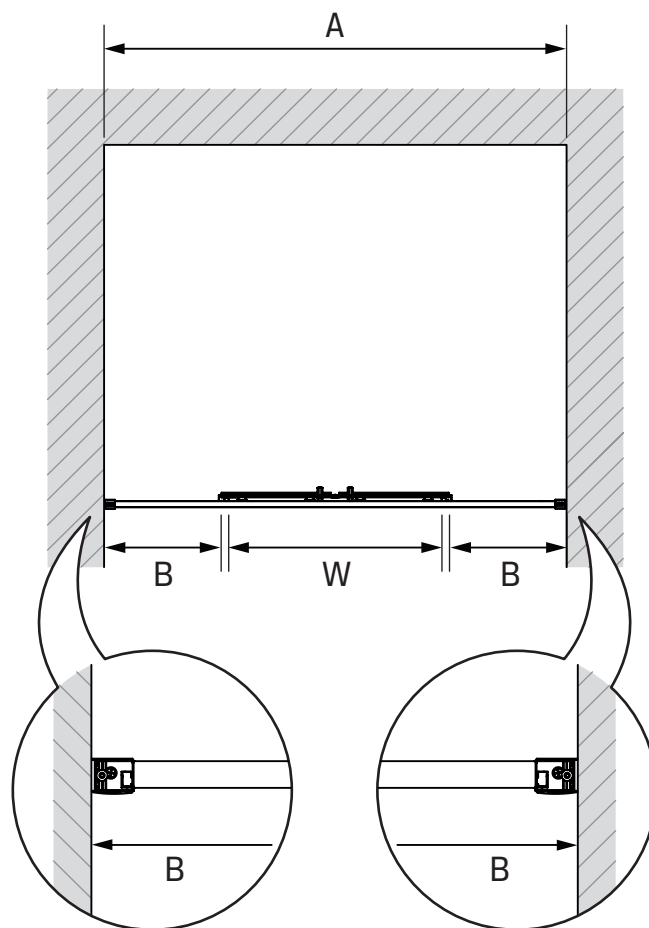

**TABELA NIE DOTYCZY KABIN NA WYMIAR!
THE TABLE DOES NOT INCLUDE CUSTOM-MADE ENCLOSURES!**

Gabaryty kabin **na wymiar** znajdują się na rysunku w zamówieniu.
Dimensions of the **custom-made** cabin are in the product order.

WYMIAR	A	B	W	H
130x200	128-132	29	50	200
140x200	138-142	31,5	55	200
150x200	148-152	34	60	200
160x200	158-162	36,5	65	200
170x200	168-172	39	70	200
180x200	178-182	41,5	75	200
190x200	188-192	44	80	200
200x200	198-202	46,5	85	200