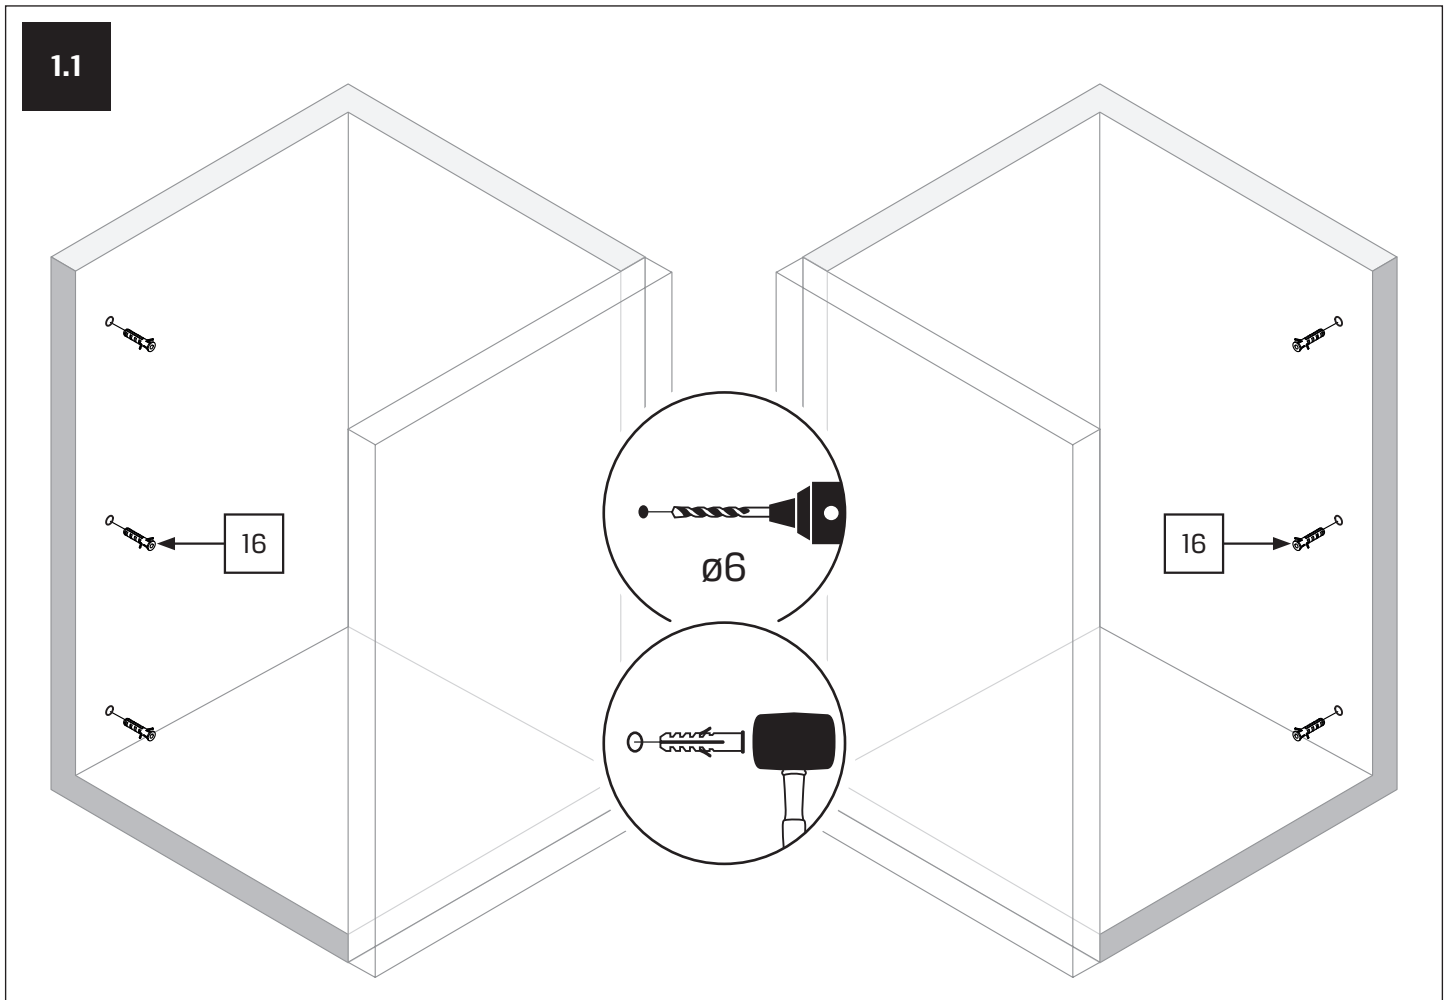

Gabaryty kabin **na wymiar** znajdują się na rysunku w zamówieniu.
Dimensions of the **custom-made** cabin are in the product order.

WYMIAR	A	B	W	H
130x200	128-132	29	50	200
140x200	138-142	31,5	55	200
150x200	148-152	34	60	200
160x200	158-162	36,5	65	200
170x200	168-172	39	70	200
180x200	178-182	41,5	75	200
190x200	188-192	44	80	200
200x200	198-202	46,5	85	200