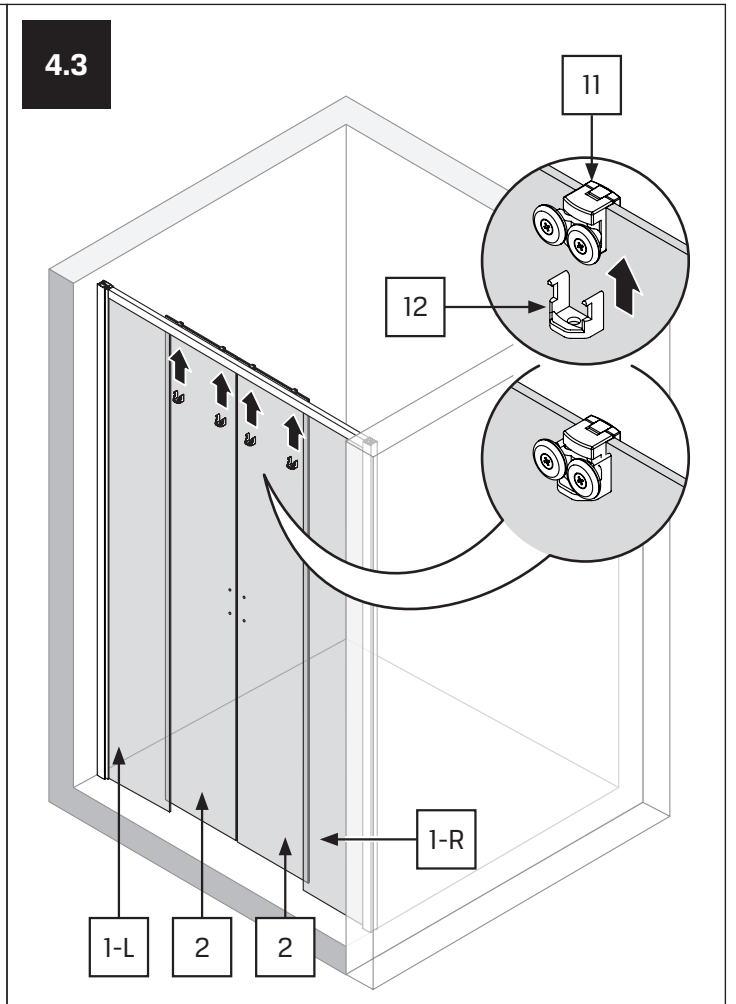

Gabaryty kabin **na wymiar** znajdują się na rysunku w zamówieniu.
Dimensions of the **custom-made** cabin are in the product order.

WYMIAR	A	B	W	H
130x200	128-132	29	50	200
140x200	138-142	31,5	55	200
150x200	148-152	34	60	200
160x200	158-162	36,5	65	200
170x200	168-172	39	70	200
180x200	178-182	41,5	75	200
190x200	188-192	44	80	200
200x200	198-202	46,5	85	200

1.2

2

2.1

3

3.1

4

2x

4.1