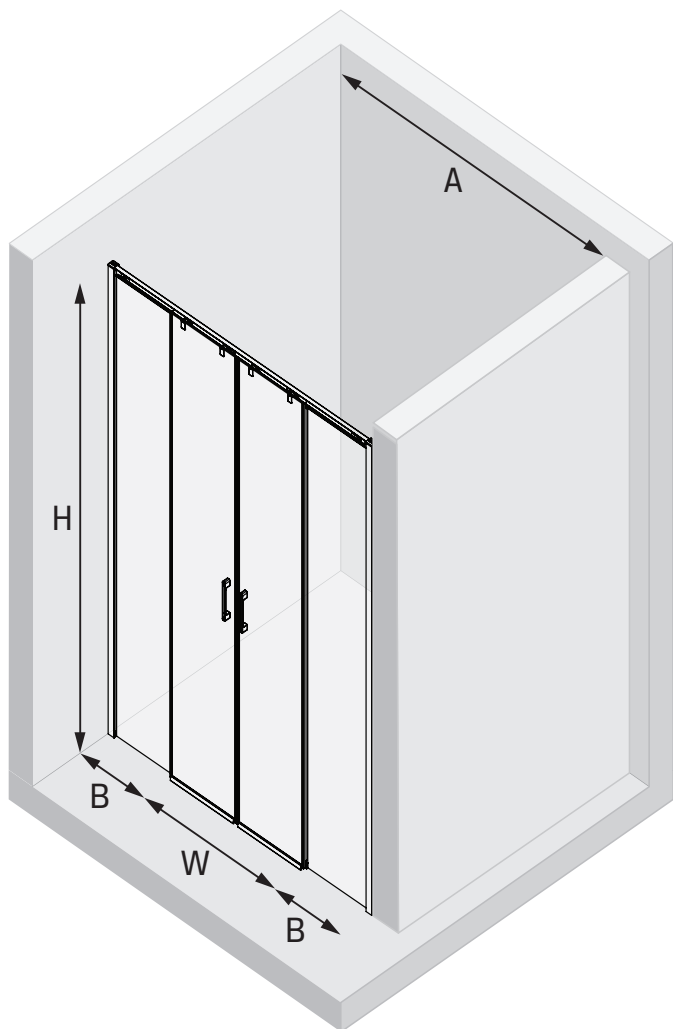

**TABELA NIE DOTYCZY KABIN NA WYMIAR!
THE TABLE DOES NOT INCLUDE CUSTOM-MADE ENCLOSURES!**

Gabaryty kabin **na wymiar** znajdują się na rysunku w zamówieniu.
Dimensions of the **custom-made** cabin are in the product order.

WYMIAR	A	B	W	H
130x200	128-132	29	50	200
140x200	138-142	31,5	55	200
150x200	148-152	34	60	200
160x200	158-162	36,5	65	200
170x200	168-172	39	70	200
180x200	178-182	41,5	75	200
190x200	188-192	44	80	200
200x200	198-202	46,5	85	200