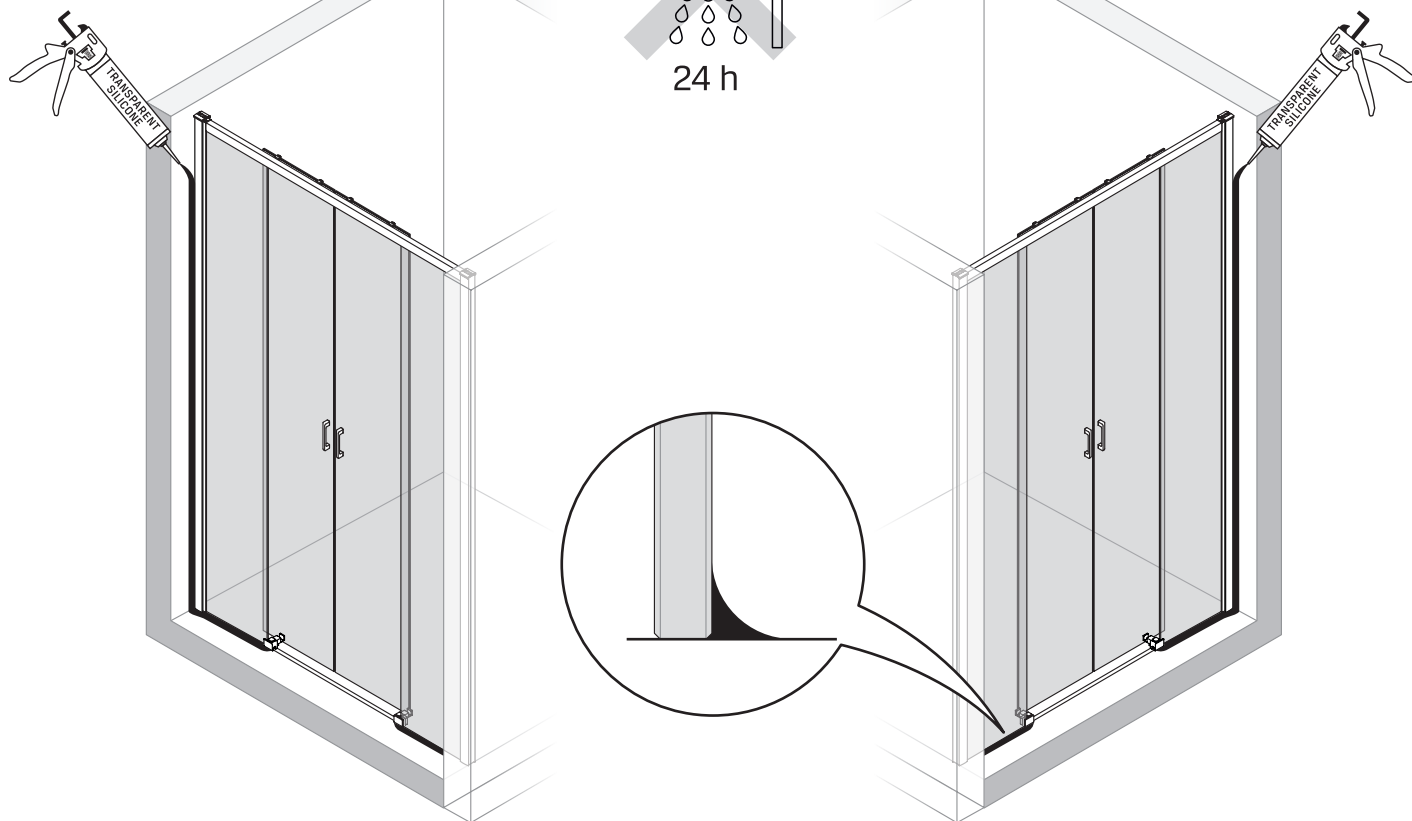

12

NEW TRENDY Sp. z o.o.

E-mail: serwis@newtrendy.pl
www.newtrendy.pl