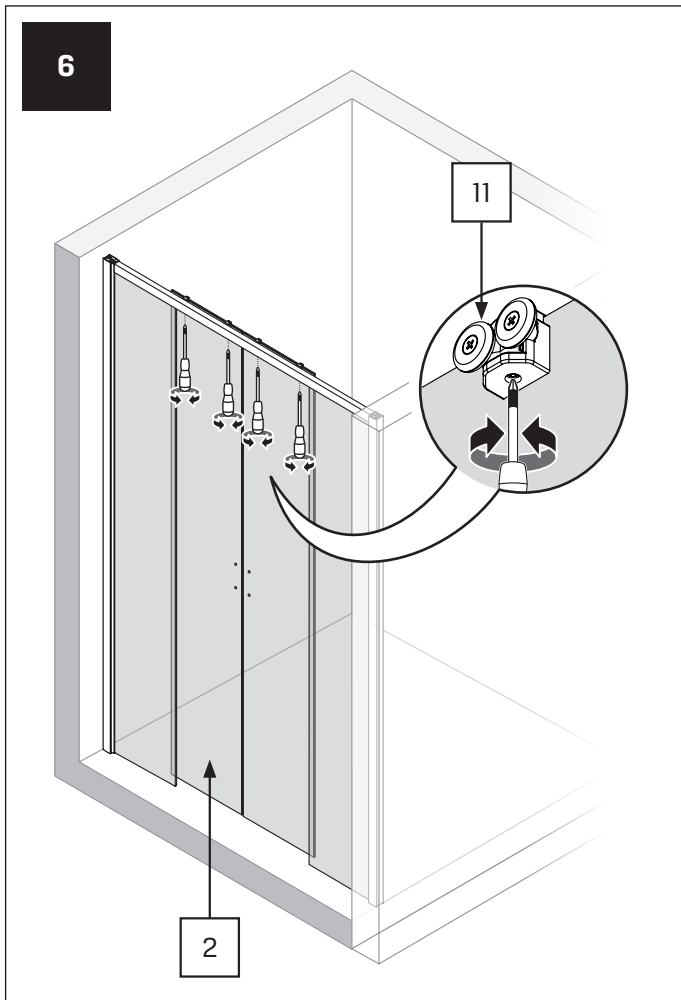

Gabaryty kabin **na wymiar** znajdują się na rysunku w zamówieniu.
Dimensions of the **custom-made** cabin are in the product order.

WYMIAR	A	B	W	H
130x200	128-132	29	50	200
140x200	138-142	31,5	55	200
150x200	148-152	34	60	200
160x200	158-162	36,5	65	200
170x200	168-172	39	70	200
180x200	178-182	41,5	75	200
190x200	188-192	44	80	200
200x200	198-202	46,5	85	200

1.2

2

2.1

3

3.1

4

2x

4.1