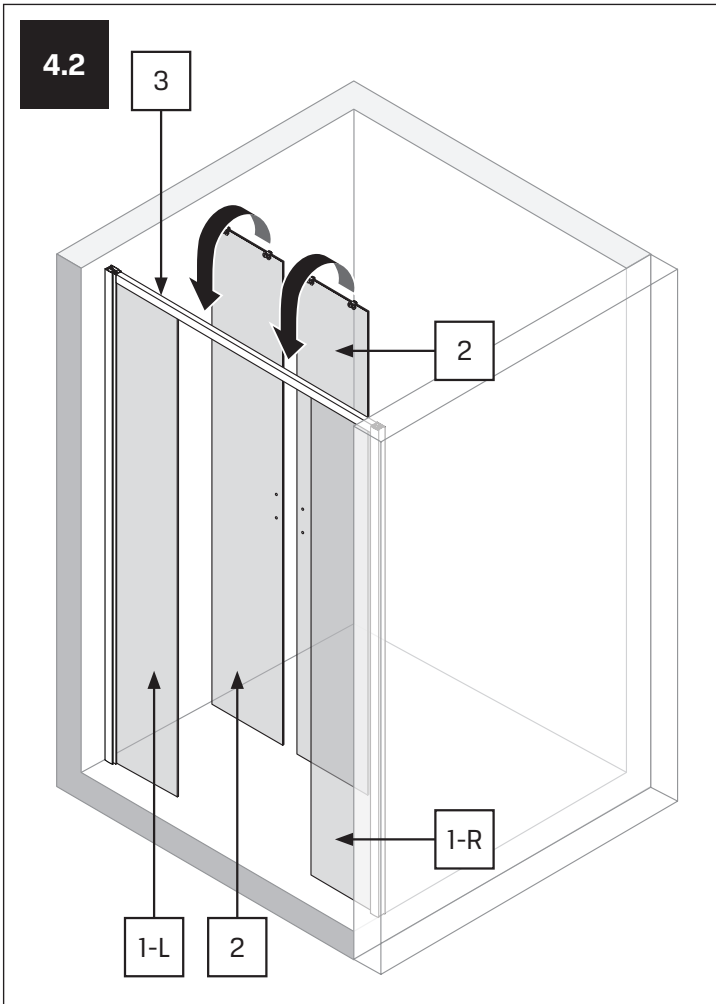

Gabaryty kabin **na wymiar** znajdują się na rysunku w zamówieniu.
Dimensions of the **custom-made** cabin are in the product order.

WYMIAR	A	B	W	H
130x200	128-132	29	50	200
140x200	138-142	31,5	55	200
150x200	148-152	34	60	200
160x200	158-162	36,5	65	200
170x200	168-172	39	70	200
180x200	178-182	41,5	75	200
190x200	188-192	44	80	200
200x200	198-202	46,5	85	200

1.2

2

2.1

3

3.1

4

2x

4.1