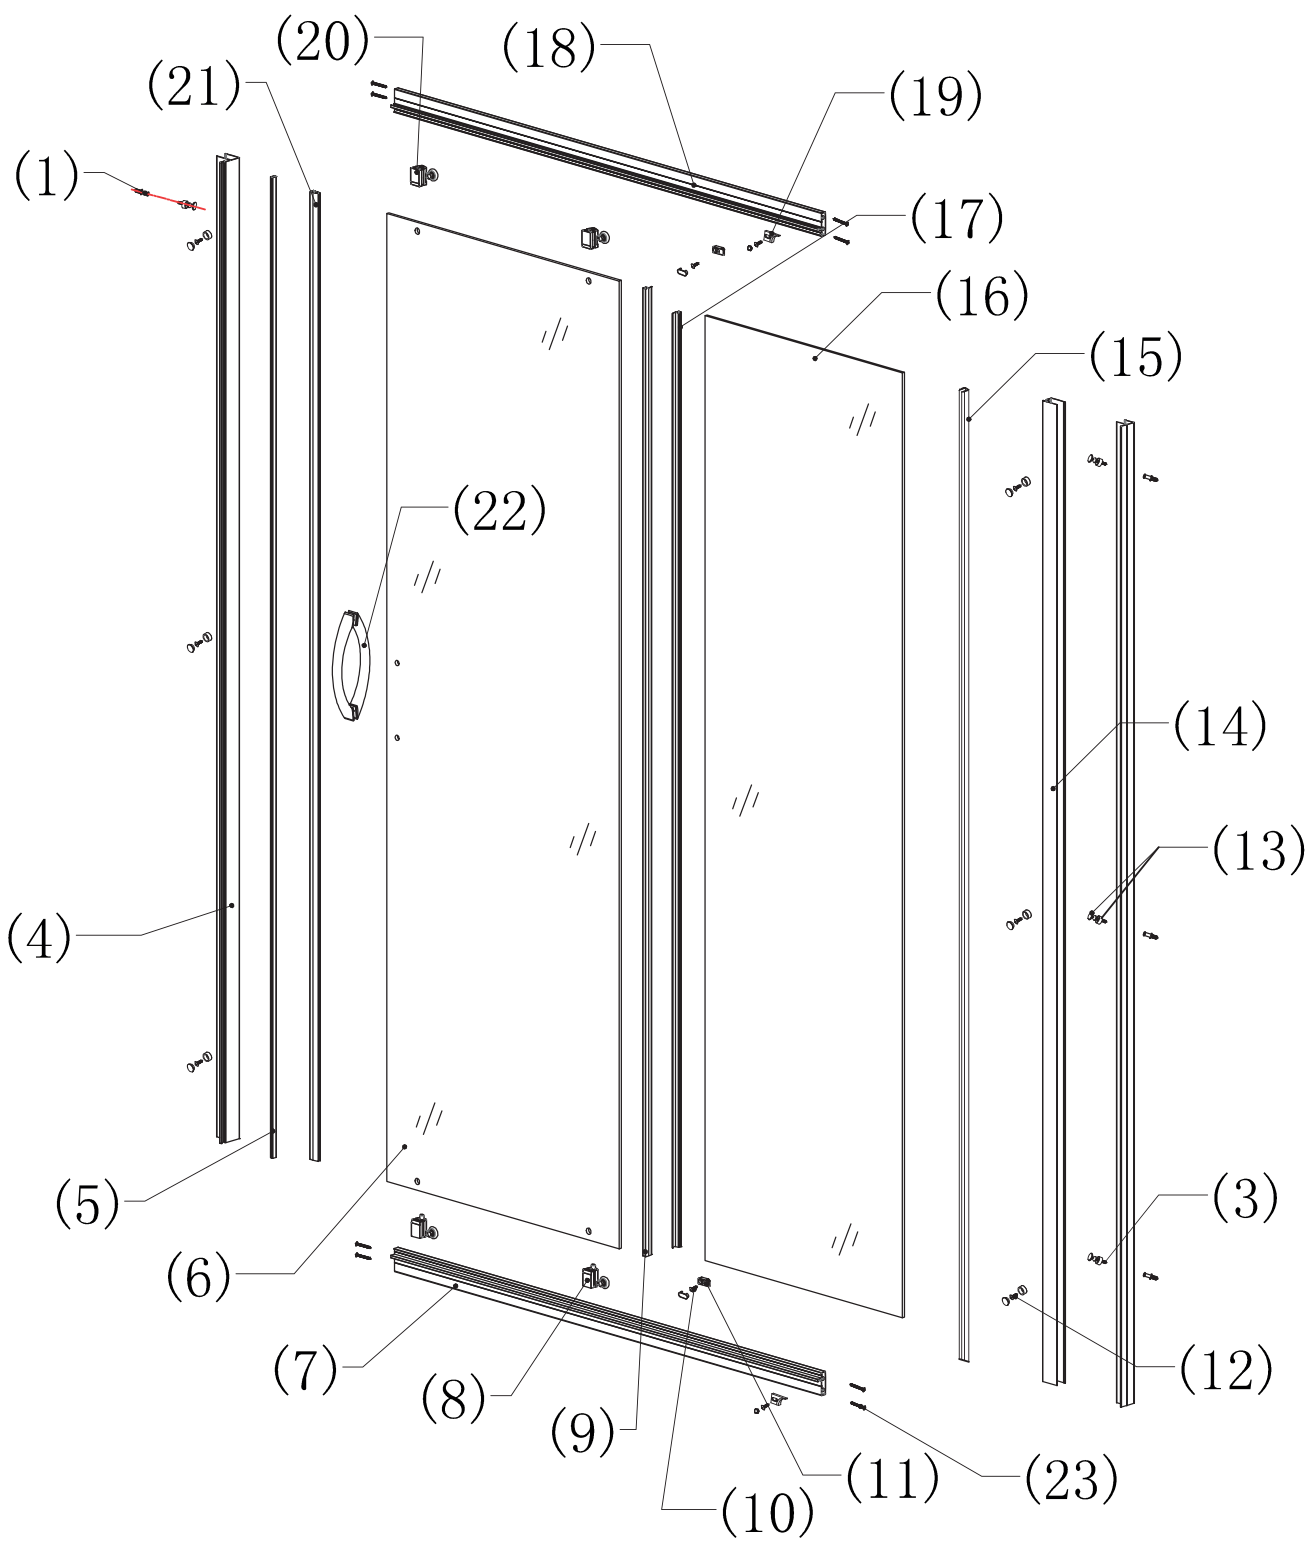

INSTRUKCJA MONTAŻU DRZWI PRYSZNICOWYCH NEW VARIA

Przed przystąpieniem do montażu należy uważnie przeczytać instrukcję oraz sprawdzić zestaw pod kątem kompletności i ewentualnych uszkodzeń. W razie problemów prosimy skontaktować się ze sprzedawcą.

Ø6 Ø2.8

1			6x	
2			2x	
3		ST3. 9X35	6x	
4			1x	
5			1x	
6			1x	
7			1x	
8			2x	
9			1x	
10		ST3. 5X13	2x	
11			1x	
12		ST3. 5X9. 5	8x	
13			12x	
14			1x	
15			1x	
16			1x	
17			1x	
18			1x	
19			1x	
20			2x	
21			1x	
22			1x	
23		ST3. 5X35	8x	
24		M4	1x	
25		Ø2. 8	1x	

SP01			1x	
SP02			2x	
SP03			1x	

	A (mm)
1000	983-998
1200	1183-1198

	B (mm)
800	777-792
900	877-892