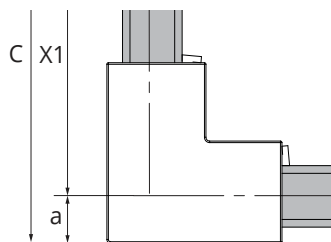

g

WYMIARY DO OSI SZYBY

$a = 0,6\text{cm}$
 $X1 = C - a$

TABELA ROZMIARÓW:
 CHROME

SYMBOL	WYMIAR	SZKŁO	A	B	C	D	W	H
ŚCIANKA 1								
EXK-5483	90x200	czyste 8mm	89,5	-	-	-	50	200
EXK-5484	100x200	czyste 8mm	99,5	-	-	-	50	200
EXK-5485	110x200	czyste 8mm	109,5	-	-	-	50	200
ŚCIANKA 2								
EXK-5528	80x200	czyste 8mm	-	77,5-79	-	-	50	200
EXK-5529	90x200	czyste 8mm	-	87,5-89	-	-	50	200
ŚCIANKA 3								
EXK-5530	80x200	czyste 8mm	-	-	78,5-80	-	50	200
EXK-5531	90x200	czyste 8mm	-	-	88,5-90	-	50	200
ŚCIANKA 4								
EXK-5479	30x200	czyste 8mm	-	-	-	30	50	200
EXK-5480	50x200	czyste 8mm	-	-	-	50	50	200
EXK-5481	70x200	czyste 8mm	-	-	-	70	50	200

BLACK

SYMBOL	WYMIAR	SZKŁO	A	B	C	D	W	H
ŚCIANKA 1								
EXK-5590	90x200	czyste 8mm	89,5	-	-	-	50	200
EXK-5591	100x200	czyste 8mm	99,5	-	-	-	50	200
EXK-5592	110x200	czyste 8mm	109,5	-	-	-	50	200
ŚCIANKA 2								
EXK-5671	80x200	czyste 8mm	-	77,5-79	-	-	50	200
EXK-5672	90x200	czyste 8mm	-	87,5-89	-	-	50	200
ŚCIANKA 3								
EXK-5673	80x200	czyste 8mm	-	-	78,5-80	-	50	200
EXK-5674	90x200	czyste 8mm	-	-	88,5-90	-	50	200
ŚCIANKA 4								
EXK-5570	30x200	czyste 8mm	-	-	-	30	50	200
EXK-5571	50x200	czyste 8mm	-	-	-	50	50	200
EXK-5572	70x200	czyste 8mm	-	-	-	70	50	200

WHITE

SYMBOL	WYMIAR	SZKŁO	A	B	C	D	W	H
ŚCIANKA 1								
EXK-2256	90x200	czyste 8mm	89,5	-	-	-	50	200
EXK-2257	100x200	czyste 8mm	99,5	-	-	-	50	200
EXK-2258	110x200	czyste 8mm	109,5	-	-	-	50	200
ŚCIANKA 2								
EXK-2331	80x200	czyste 8mm	-	77,5-79	-	-	50	200
EXK-2332	90x200	czyste 8mm	-	87,5-89	-	-	50	200
ŚCIANKA 3								
EXK-2333	80x200	czyste 8mm	-	-	78,5-80	-	50	200
EXK-2334	90x200	czyste 8mm	-	-	88,5-90	-	50	200
ŚCIANKA 4								
EXK-2236	30x200	czyste 8mm	-	-	-	30	50	200
EXK-2237	50x200	czyste 8mm	-	-	-	50	50	200
EXK-2238	70x200	czyste 8mm	-	-	-	70	50	200