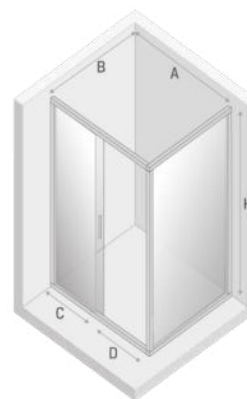

NEW CORRINA

Element		Ilość
(I)		1x
(J)	 4x30	6x
(K)		6x
(L)	 5x12	2x
(M)		1x
(N)		2x
(O)		2x

Element		Ilość
(B)		1L+1R
(C)	 5x12	1x
(D)		1L+1R

Wymiar	A	B	C	D	H
100x80	97-99	78-80	44	38	195
100x90	97-99	88-90	44	38	195
110x80	107-109	78-80	49	43	195
110x90	107-109	88-90	49	43	195
120x80	117-119	78-80	54	48	195
120x90	117-119	88-90	54	48	195
130x80	127-129	78-80	59	53	195
130x90	127-129	88-90	59	53	195