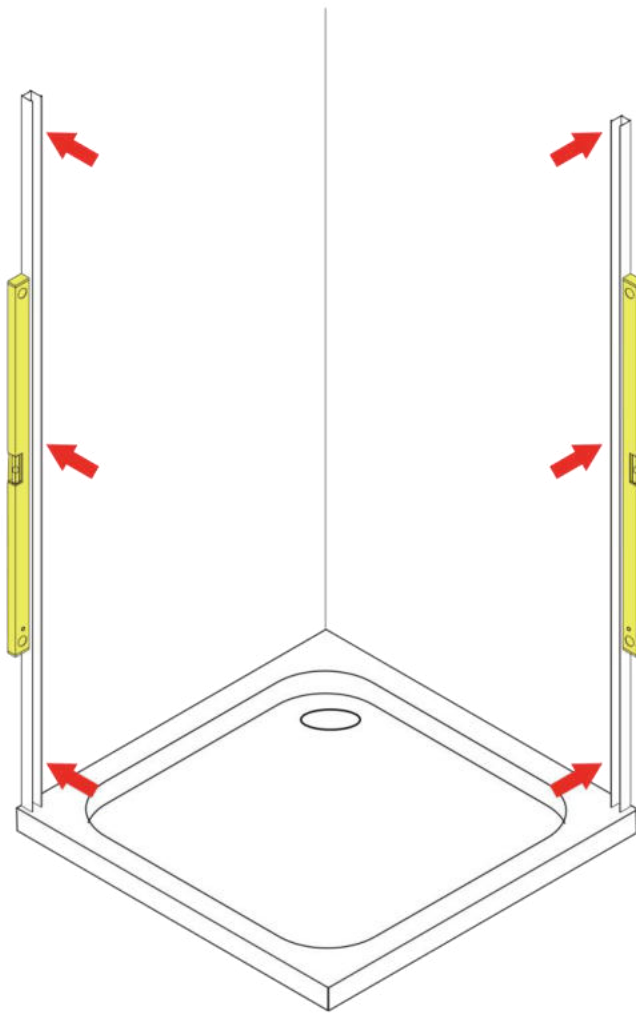

NEW CORRINA

Element		Ilość
(I)		1x
(J)	 4x30	6x
(K)		6x
(L)	 5x12	2x
(M)		1x
(N)		2x
(O)		2x

Element		Ilość
(B)		1L+1R
(C)	 5x12	1x
(D)		1L+1R

Wymiar	A	B	C	D	H
100x80	97-99	78-80	44	38	195
100x90	97-99	88-90	44	38	195
110x80	107-109	78-80	49	43	195
110x90	107-109	88-90	49	43	195
120x80	117-119	78-80	54	48	195
120x90	117-119	88-90	54	48	195
130x80	127-129	78-80	59	53	195
130x90	127-129	88-90	59	53	195

1

2

5

6

24 H