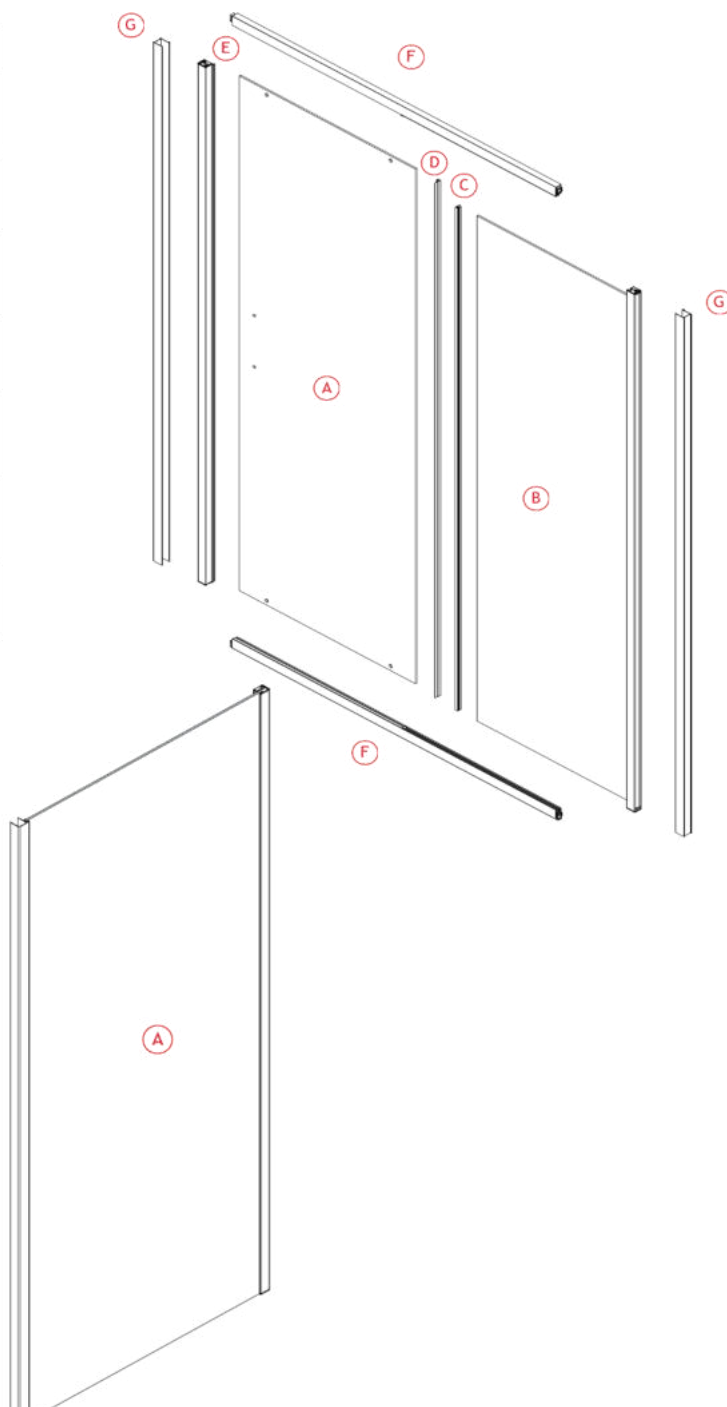

NEW CORRINA

Element		Ilość
(I)		1x
(J)	 4x30	6x
(K)		6x
(L)	 5x12	2x
(M)		1x
(N)		2x
(O)		2x

Element		Ilość
(B)		1L+1R
(C)	 5x12	1x
(D)		1L+1R

Wymiar	A	B	C	D	H
100x80	97-99	78-80	44	38	195
100x90	97-99	88-90	44	38	195
110x80	107-109	78-80	49	43	195
110x90	107-109	88-90	49	43	195
120x80	117-119	78-80	54	48	195
120x90	117-119	88-90	54	48	195
130x80	127-129	78-80	59	53	195
130x90	127-129	88-90	59	53	195

1

2

5

6

24 H