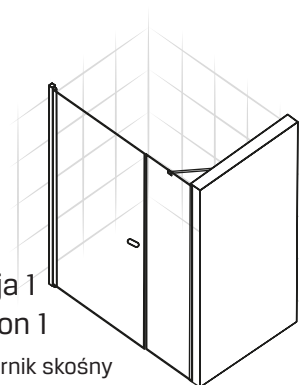

NEW SOLEO

1

2

L
Drzwi LEWE
LEFT Door

Strona 3
Page 3

R
Drzwi PRAWO
RIGHT Door

Strona 4
Page 4

**TABELA NIE DOTYCZY KABIN NA WYMIAR!
THE TABLE DOES NOT INCLUDE CUSTOM-MADE ENCLOSURES!**

Gabaryty kabin **na wymiar** znajdują się na rysunku w zamówieniu.
Dimensions of the **custom-made** cabin are in the product order.

Opcja 1
Option 1

Wspornik skośny

Opcja 2
Option 2

Wspornik równoległy (WP)

	Wymiar	A	B	W	H
Opcja 1 / Option 1 Wspornik skośny	100x195	99,5-102	32	60	195
	110x195	109,5-112	32	70	195
	120x195	119,5-122	32	80	195
Opcja 2 / Option 2 Wspornik prostopadły (WP)	100x195	99,5-102	32	60	195
	110x195	109,5-112	32	70	195
	120x195	119,5-122	32	80	195