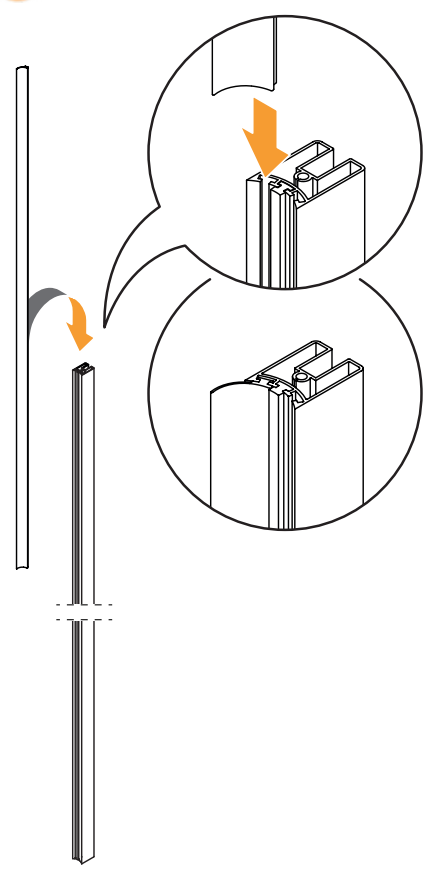

Gabaryty kabin **na wymiar** znajdują się na rysunku w zamówieniu.
Dimensions of the **custom-made** cabin are in the product order.

Opcja 1
Option 1

Wspornik skośny

Opcja 2
Option 2

Wspornik równoległy (WP)

	Wymiar	A	B	W	H
Opcja 1 / Option 1 Wspornik skośny	100x195	99,5-102	32	60	195
	110x195	109,5-112	32	70	195
	120x195	119,5-122	32	80	195
Opcja 2 / Option 2 Wspornik prostopadły (WP)	100x195	99,5-102	32	60	195
	110x195	109,5-112	32	70	195
	120x195	119,5-122	32	80	195

Drzwi LEWE
LEFT Door

3.R

Drzwi PRAWE
RIGHT Door

a

b

c

d

e

4

Active Shield
INSIDE

a

b

c

5

Active Shield
INSIDE

a