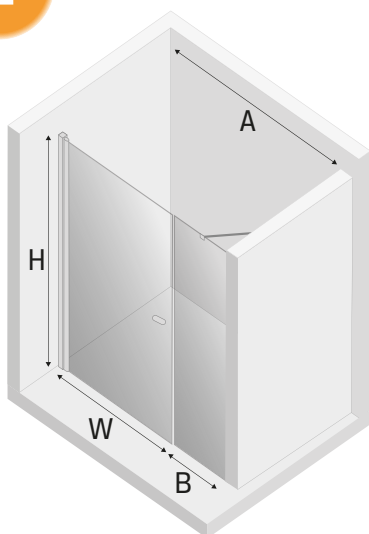

NEW SOLEO

1

2

L
Drzwi LEWE
LEFT Door

Strona 3
Page 3

R
Drzwi PRAWO
RIGHT Door

Strona 4
Page 4

**TABELA NIE DOTYCZY KABIN NA WYMIAR!
THE TABLE DOES NOT INCLUDE CUSTOM-MADE ENCLOSURES!**

Gabaryty kabin **na wymiar** znajdują się na rysunku w zamówieniu.
Dimensions of the **custom-made** cabin are in the product order.

Opcja 1
Option 1

Wspornik skośny

Opcja 2
Option 2

Wspornik równoległy (WP)