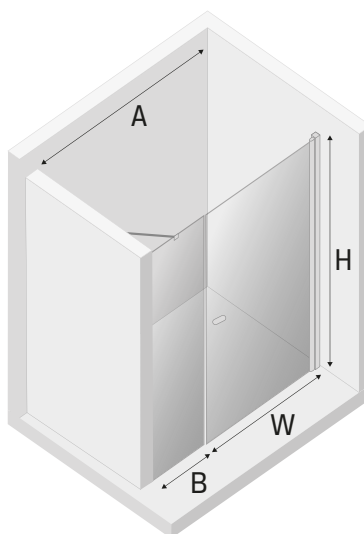

NEW SOLEO

1

2

L
Drzwi LEWE
LEFT Door

Strona 3
Page 3

R
Drzwi PRAWO
RIGHT Door

Strona 4
Page 4

**TABELA NIE DOTYCZY KABIN NA WYMIAR!
THE TABLE DOES NOT INCLUDE CUSTOM-MADE ENCLOSURES!**

Gabaryty kabin **na wymiar** znajdują się na rysunku w zamówieniu.
Dimensions of the **custom-made** cabin are in the product order.

Opcja 1
Option 1

Wspornik skośny

Opcja 2
Option 2

Wspornik równoległy (WP)

Drzwi LEWE
LEFT Door

3.R

Drzwi PRAWE
RIGHT Door

a

b

c

d

e