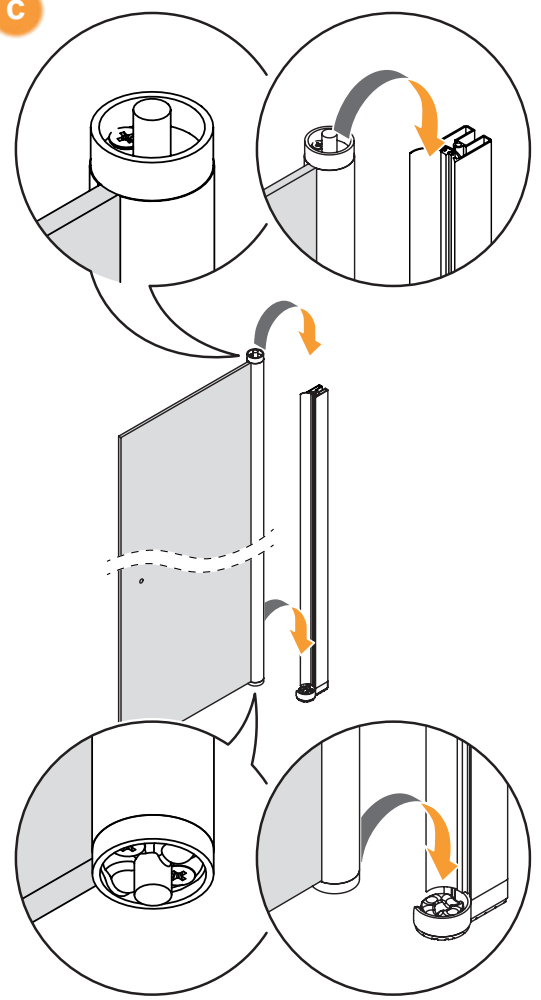

	Wymiar	A	B	W	H
Opcja 1 / Option 1 Wspornik skośny	100x195	99,5-102	32	60	195
	110x195	109,5-112	32	70	195
	120x195	119,5-122	32	80	195
Opcja 2 / Option 2 Wspornik prostopadły (WP)	100x195	99,5-102	32	60	195
	110x195	109,5-112	32	70	195
	120x195	119,5-122	32	80	195

Drzwi LEWE
LEFT Door

3.R

Drzwi PRAWE
RIGHT Door

a

b

c

d

e

4

Active Shield
INSIDE

a

b

c

5

Active Shield
INSIDE

a