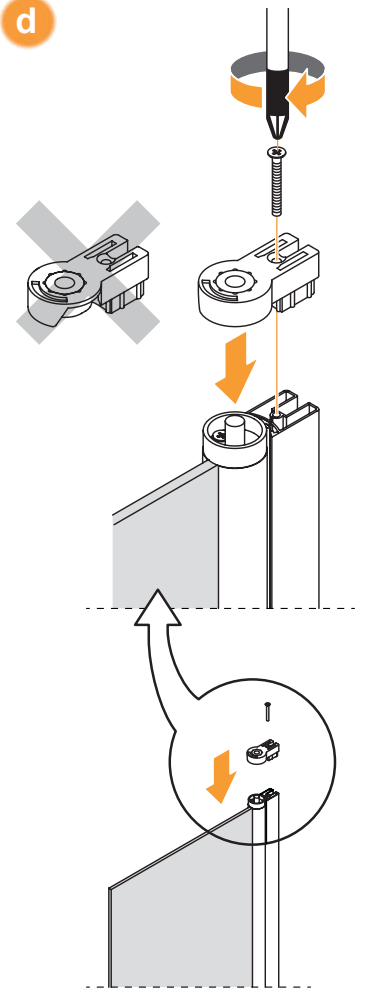

	Wymiar	A	B	W	H
Opcja 1 / Option 1 Wspornik skośny	100x195	99,5-102	32	60	195
	110x195	109,5-112	32	70	195
	120x195	119,5-122	32	80	195
Opcja 2 / Option 2 Wspornik prostopadły (WP)	100x195	99,5-102	32	60	195
	110x195	109,5-112	32	70	195
	120x195	119,5-122	32	80	195

Drzwi LEWE
LEFT Door

3.R

Drzwi PRAWE
RIGHT Door

a

b

c

d

e

4

Active Shield
INSIDE

a

b

c

5

Active Shield
INSIDE

a