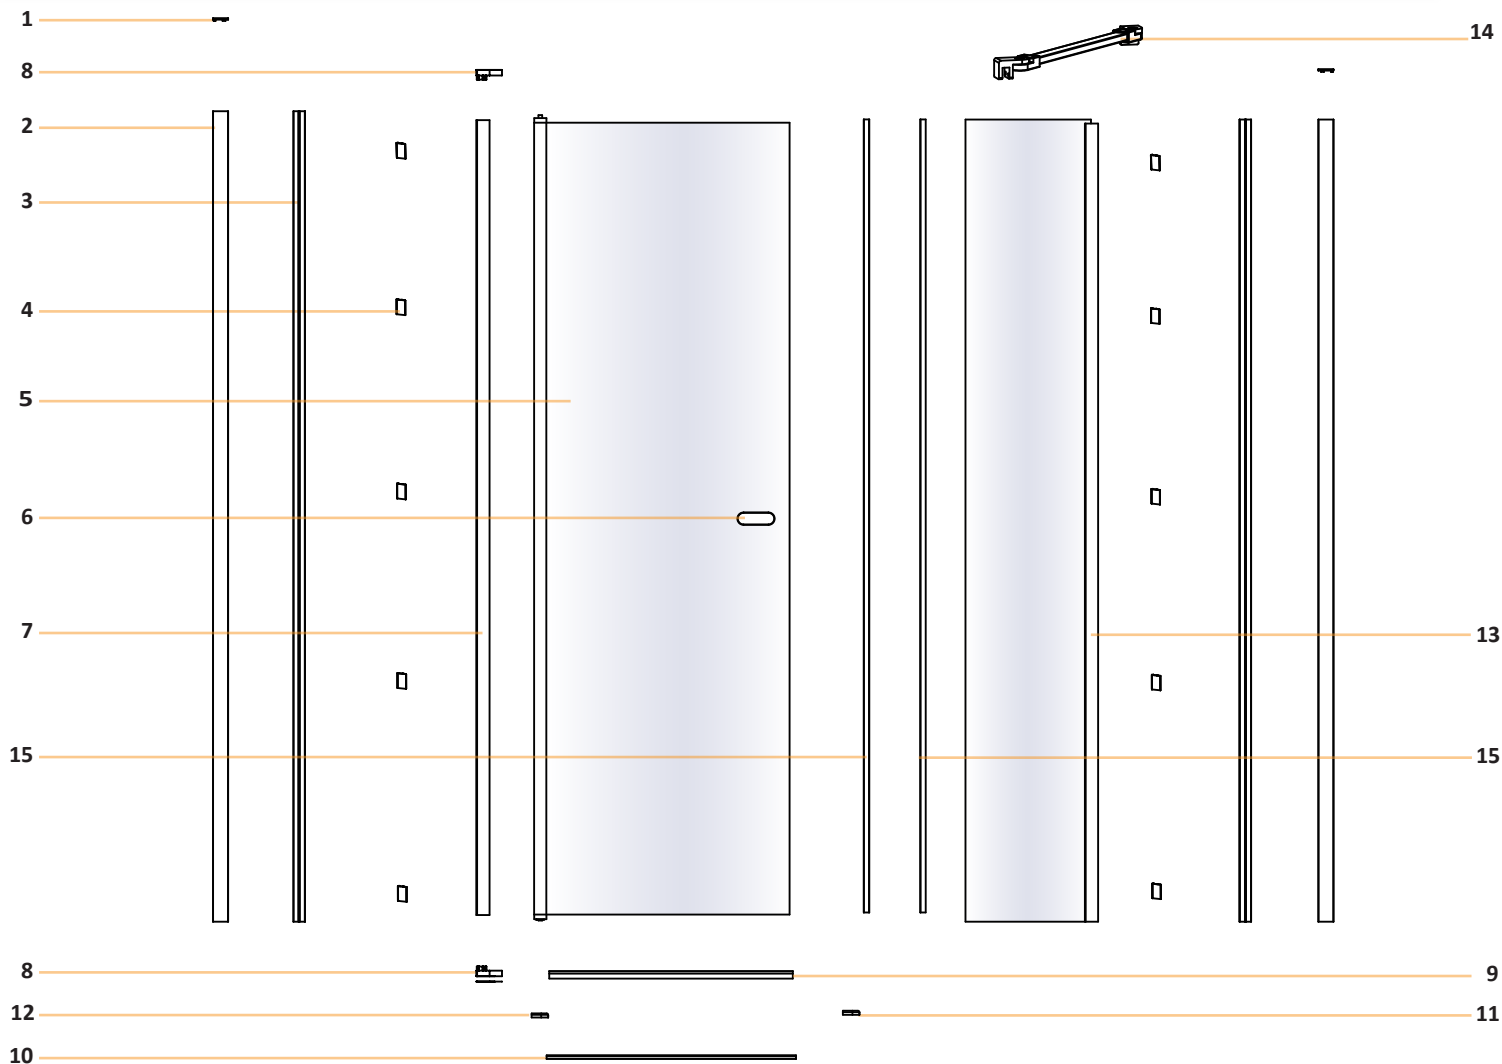

NEW SOLEO

1

2

L
Drzwi LEWE
LEFT Door

Strona 3
Page 3

R
Drzwi PRAWO
RIGHT Door

Strona 4
Page 4

**TABELA NIE DOTYCZY KABIN NA WYMIAR!
THE TABLE DOES NOT INCLUDE CUSTOM-MADE ENCLOSURES!**

Gabaryty kabin **na wymiar** znajdują się na rysunku w zamówieniu.
Dimensions of the **custom-made** cabin are in the product order.

Opcja 1
Option 1

Wspornik skośny

Opcja 2
Option 2

Wspornik równoległy (WP)

	Wymiar	A	B	W	H
Opcja 1 / Option 1 Wspornik skośny	100x195	99,5-102	32	60	195
	110x195	109,5-112	32	70	195
	120x195	119,5-122	32	80	195
Opcja 2 / Option 2 Wspornik prostopadły (WP)	100x195	99,5-102	32	60	195
	110x195	109,5-112	32	70	195
	120x195	119,5-122	32	80	195