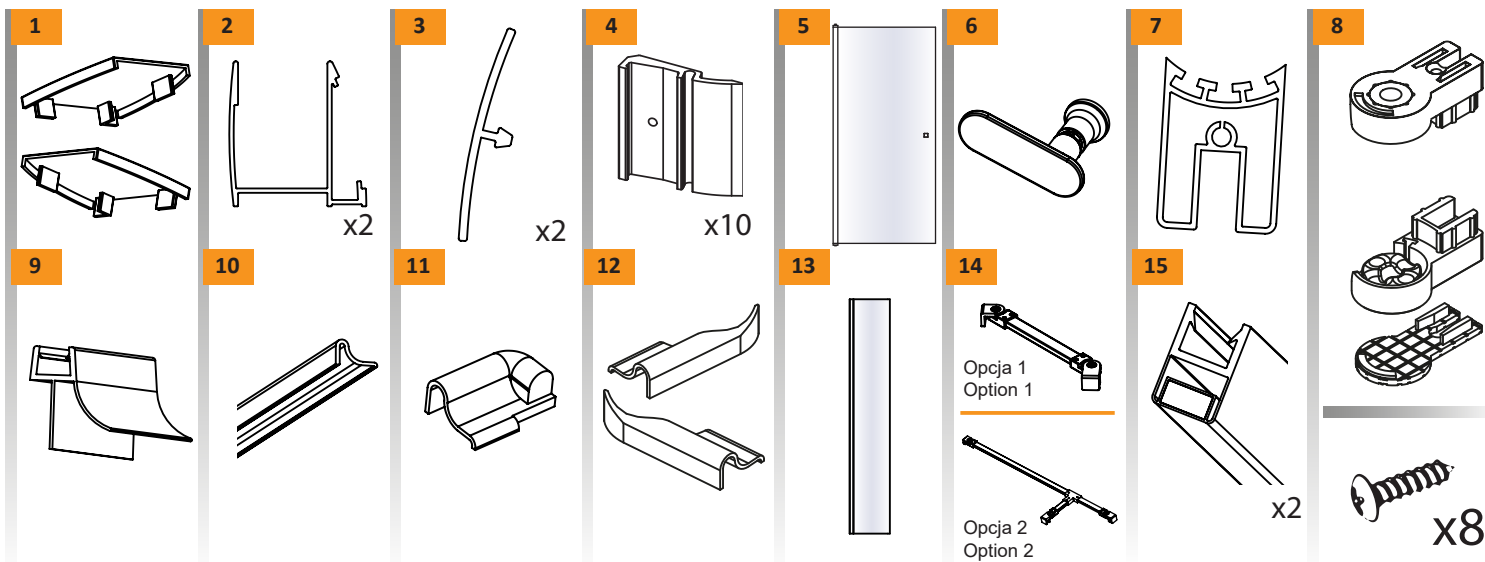

NEW SOLEO

1

2

L
Drzwi LEWE
LEFT Door

Strona 3
Page 3

R
Drzwi PRAWO
RIGHT Door

Strona 4
Page 4

**TABELA NIE DOTYCZY KABIN NA WYMIAR!
THE TABLE DOES NOT INCLUDE CUSTOM-MADE ENCLOSURES!**

Gabaryty kabin **na wymiar** znajdują się na rysunku w zamówieniu.
Dimensions of the **custom-made** cabin are in the product order.

Opcja 1
Option 1

Wspornik skośny

Opcja 2
Option 2

Wspornik równoległy (WP)