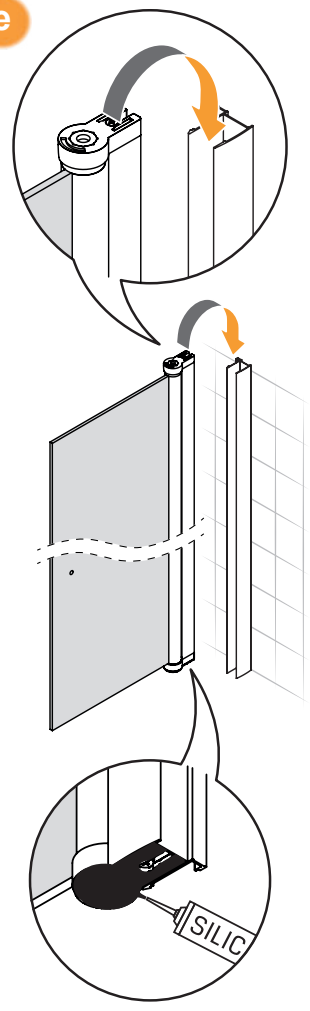

Gabaryty kabin **na wymiar** znajdują się na rysunku w zamówieniu.
Dimensions of the **custom-made** cabin are in the product order.

Opcja 1
Option 1

Wspornik skośny

Opcja 2
Option 2

Wspornik równoległy (WP)

	Wymiar	A	B	W	H
Opcja 1 / Option 1 Wspornik skośny	100x195	99,5-102	32	60	195
	110x195	109,5-112	32	70	195
	120x195	119,5-122	32	80	195
Opcja 2 / Option 2 Wspornik prostopadły (WP)	100x195	99,5-102	32	60	195
	110x195	109,5-112	32	70	195
	120x195	119,5-122	32	80	195

Drzwi LEWE
LEFT Door

3.R

Drzwi PRAWE
RIGHT Door

a

b

c

d

e

4

Active Shield
INSIDE

a

b

c

5

Active Shield
INSIDE

a