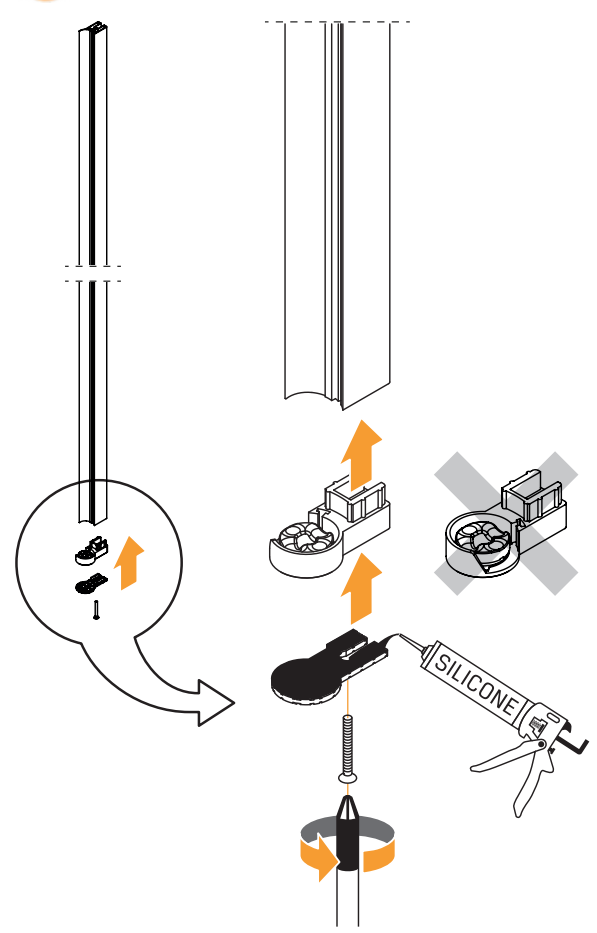

	Wymiar	A	B	W	H
Opcja 1 / Option 1 Wspornik skośny	100x195	99,5-102	32	60	195
	110x195	109,5-112	32	70	195
	120x195	119,5-122	32	80	195
Opcja 2 / Option 2 Wspornik prostopadły (WP)	100x195	99,5-102	32	60	195
	110x195	109,5-112	32	70	195
	120x195	119,5-122	32	80	195

Drzwi LEWE
LEFT Door

3.R

Drzwi PRAWE
RIGHT Door

a

b

c

d

e

4

Active Shield
INSIDE

a

b

c

5

Active Shield
INSIDE

a