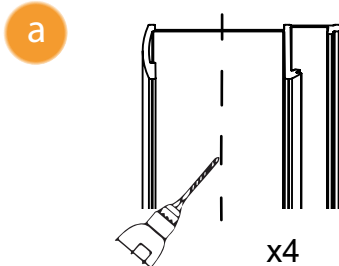

NEW SOLEO

1

2

L
Drzwi LEWE
LEFT Door

Strona 3
Page 3

R
Drzwi PRAWO
RIGHT Door

Strona 4
Page 4

**TABELA NIE DOTYCZY KABIN NA WYMIAR!
THE TABLE DOES NOT INCLUDE CUSTOM-MADE ENCLOSURES!**

Gabaryty kabin **na wymiar** znajdują się na rysunku w zamówieniu.
Dimensions of the **custom-made** cabin are in the product order.

Opcja 1
Option 1

Wspornik skośny

Opcja 2
Option 2

Wspornik równoległy (WP)

	Wymiar	A	B	W	H
Opcja 1 / Option 1 Wspornik skośny	100x195	99,5-102	32	60	195
	110x195	109,5-112	32	70	195
	120x195	119,5-122	32	80	195
Opcja 2 / Option 2 Wspornik prostopadły (WP)	100x195	99,5-102	32	60	195
	110x195	109,5-112	32	70	195
	120x195	119,5-122	32	80	195