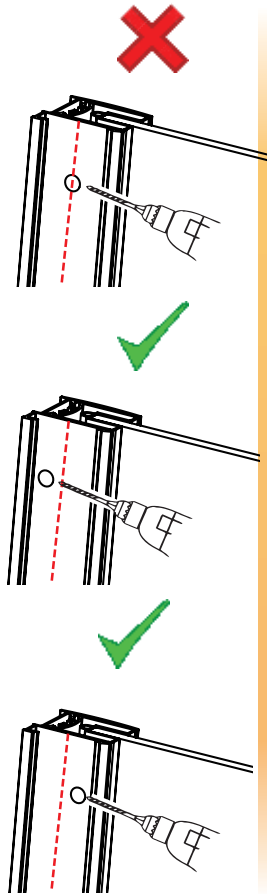

4

Active Shield
INSIDE

a