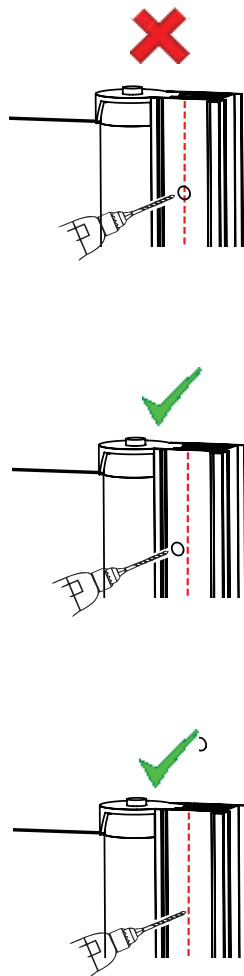

Gabaryty kabin **na wymiar** znajdują się na rysunku w zamówieniu.
Dimensions of the **custom-made** cabin are in the product order.

Opcja 1
Option 1

Wspornik skośny

Opcja 2
Option 2

Wspornik równoległy (WP)

	Wymiar	A	B	W	H
Opcja 1 / Option 1 Wspornik skośny	100x195	99,5-102	32	60	195
	110x195	109,5-112	32	70	195
	120x195	119,5-122	32	80	195
Opcja 2 / Option 2 Wspornik prostopadły (WP)	100x195	99,5-102	32	60	195
	110x195	109,5-112	32	70	195
	120x195	119,5-122	32	80	195

4

Active Shield
INSIDE

a

b

c

5

Active Shield
INSIDE

a