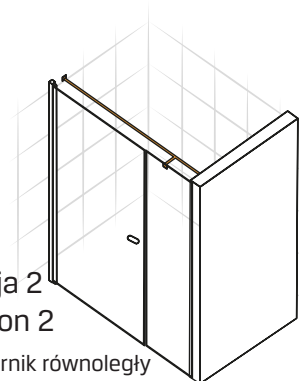

NEW SOLEO

1

2

L
Drzwi LEWE
LEFT Door

Strona 3
Page 3

R
Drzwi PRAWO
RIGHT Door

Strona 4
Page 4

**TABELA NIE DOTYCZY KABIN NA WYMIAR!
THE TABLE DOES NOT INCLUDE CUSTOM-MADE ENCLOSURES!**

Gabaryty kabin **na wymiar** znajdują się na rysunku w zamówieniu.
Dimensions of the **custom-made** cabin are in the product order.

Opcja 1
Option 1

Wspornik skośny

Opcja 2
Option 2

Wspornik równoległy (WP)

	Wymiar	A	B	W	H
Opcja 1 / Option 1 Wspornik skośny	100x195	99,5-102	32	60	195
	110x195	109,5-112	32	70	195
	120x195	119,5-122	32	80	195
Opcja 2 / Option 2 Wspornik prostopadły (WP)	100x195	99,5-102	32	60	195
	110x195	109,5-112	32	70	195
	120x195	119,5-122	32	80	195

Drzwi LEWE
LEFT Door

3.R

Drzwi PRAWE
RIGHT Door

a

b

c

d

e