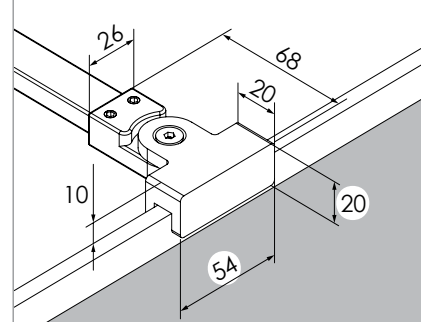

a PROFIL PRZYŚCIENNY

b WSPORNIK

c WSPORNIK

d WSPORNIK

TABELA ROZMIARÓW:
BLACK

SYMBOL	WYMIAR	SZKŁO	A	B	C	D	W	H
EXK-5656	120x90x200	czyste 8mm	119-120,5	87,5-89	67,5-69	MAX 120	50	200
EXK-5657	120x100x200	czyste 8mm	119-120,5	97,5-99	67,5-69	MAX 120	50	200
EXK-5658	120x120x200	czyste 8mm	119-120,5	117,5-119	67,5-69	MAX 120	50	200
EXK-5659	130x90x200	czyste 8mm	129-130,5	87,5-89	77,5-79	MAX 120	50	200
EXK-5660	130x100x200	czyste 8mm	129-130,5	97,5-99	77,5-79	MAX 120	50	200
EXK-5661	130x120x200	czyste 8mm	129-130,5	117,5-119	77,5-79	MAX 120	50	200
EXK-5662	140x90x200	czyste 8mm	139-140,5	87,5-89	87,5-89	MAX 120	50	200
EXK-5663	140x100x200	czyste 8mm	139-140,5	97,5-99	87,5-89	MAX 120	50	200
EXK-5664	140x120x200	czyste 8mm	139-140,5	117,5-119	87,5-89	MAX 120	50	200
EXK-5665	150x90x200	czyste 8mm	149-150,5	87,5-89	97,5-99	MAX 120	50	200
EXK-5666	150x100x200	czyste 8mm	149-150,5	97,5-99	97,5-99	MAX 120	50	200
EXK-5667	150x120x200	czyste 8mm	149-150,5	117,5-119	97,5-99	MAX 120	50	200
EXK-5668	170x90x200	czyste 8mm	169-170,5	87,5-89	117,5-119	MAX 120	50	200
EXK-5669	170x100x200	czyste 8mm	169-170,5	97,5-99	117,5-119	MAX 120	50	200
EXK-5670	170x120x200	czyste 8mm	169-170,5	117,5-119	117,5-119	MAX 120	50	200