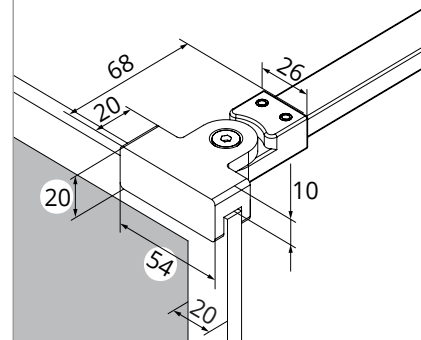

a PROFIL PRZYŚCIENNY

b WSPORNIK

c WSPORNIK

d WSPORNIK

TABELA ROZMIARÓW:
BLACK

SYMBOL	WYMIAR	SZKŁO	A	B	C	D	W	H
EXK-5656	120x90x200	czyste 8mm	119-120,5	87,5-89	67,5-69	MAX 120	50	200
EXK-5657	120x100x200	czyste 8mm	119-120,5	97,5-99	67,5-69	MAX 120	50	200
EXK-5658	120x120x200	czyste 8mm	119-120,5	117,5-119	67,5-69	MAX 120	50	200
EXK-5659	130x90x200	czyste 8mm	129-130,5	87,5-89	77,5-79	MAX 120	50	200
EXK-5660	130x100x200	czyste 8mm	129-130,5	97,5-99	77,5-79	MAX 120	50	200
EXK-5661	130x120x200	czyste 8mm	129-130,5	117,5-119	77,5-79	MAX 120	50	200
EXK-5662	140x90x200	czyste 8mm	139-140,5	87,5-89	87,5-89	MAX 120	50	200
EXK-5663	140x100x200	czyste 8mm	139-140,5	97,5-99	87,5-89	MAX 120	50	200
EXK-5664	140x120x200	czyste 8mm	139-140,5	117,5-119	87,5-89	MAX 120	50	200
EXK-5665	150x90x200	czyste 8mm	149-150,5	87,5-89	97,5-99	MAX 120	50	200
EXK-5666	150x100x200	czyste 8mm	149-150,5	97,5-99	97,5-99	MAX 120	50	200
EXK-5667	150x120x200	czyste 8mm	149-150,5	117,5-119	97,5-99	MAX 120	50	200
EXK-5668	170x90x200	czyste 8mm	169-170,5	87,5-89	117,5-119	MAX 120	50	200
EXK-5669	170x100x200	czyste 8mm	169-170,5	97,5-99	117,5-119	MAX 120	50	200
EXK-5670	170x120x200	czyste 8mm	169-170,5	117,5-119	117,5-119	MAX 120	50	200