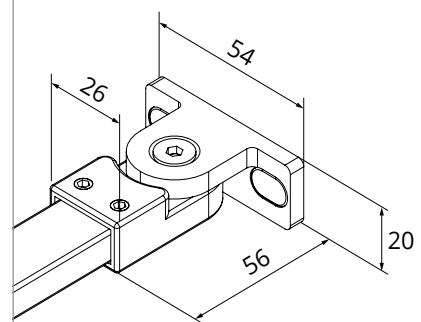

a PROFIL PRZYŚCIENNY

b WSPORNIK

c WSPORNIK

d WSPORNIK

TABELA ROZMIARÓW:
BLACK

SYMBOL	WYMIAR	SZKŁO	A	B	C	D	W	H
EXK-5656	120x90x200	czyste 8mm	119-120,5	87,5-89	67,5-69	MAX 120	50	200
EXK-5657	120x100x200	czyste 8mm	119-120,5	97,5-99	67,5-69	MAX 120	50	200
EXK-5658	120x120x200	czyste 8mm	119-120,5	117,5-119	67,5-69	MAX 120	50	200
EXK-5659	130x90x200	czyste 8mm	129-130,5	87,5-89	77,5-79	MAX 120	50	200
EXK-5660	130x100x200	czyste 8mm	129-130,5	97,5-99	77,5-79	MAX 120	50	200
EXK-5661	130x120x200	czyste 8mm	129-130,5	117,5-119	77,5-79	MAX 120	50	200
EXK-5662	140x90x200	czyste 8mm	139-140,5	87,5-89	87,5-89	MAX 120	50	200
EXK-5663	140x100x200	czyste 8mm	139-140,5	97,5-99	87,5-89	MAX 120	50	200
EXK-5664	140x120x200	czyste 8mm	139-140,5	117,5-119	87,5-89	MAX 120	50	200
EXK-5665	150x90x200	czyste 8mm	149-150,5	87,5-89	97,5-99	MAX 120	50	200
EXK-5666	150x100x200	czyste 8mm	149-150,5	97,5-99	97,5-99	MAX 120	50	200
EXK-5667	150x120x200	czyste 8mm	149-150,5	117,5-119	97,5-99	MAX 120	50	200
EXK-5668	170x90x200	czyste 8mm	169-170,5	87,5-89	117,5-119	MAX 120	50	200
EXK-5669	170x100x200	czyste 8mm	169-170,5	97,5-99	117,5-119	MAX 120	50	200
EXK-5670	170x120x200	czyste 8mm	169-170,5	117,5-119	117,5-119	MAX 120	50	200