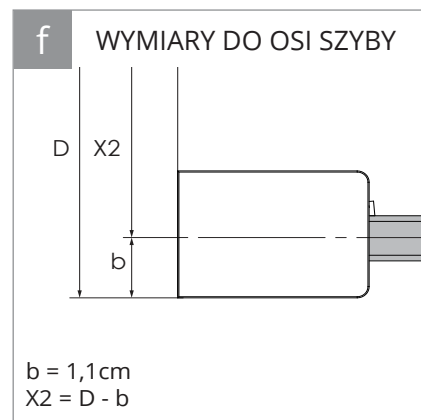

a PROFIL PRZYŚCIENNY

b WSPORNIK

c WSPORNIK

d WSPORNIK

TABELA ROZMIARÓW:
BLACK

SYMBOL	WYMIAR	SZKŁO	A	B	C	D	W	H
EXK-5656	120x90x200	czyste 8mm	119-120,5	87,5-89	67,5-69	MAX 120	50	200
EXK-5657	120x100x200	czyste 8mm	119-120,5	97,5-99	67,5-69	MAX 120	50	200
EXK-5658	120x120x200	czyste 8mm	119-120,5	117,5-119	67,5-69	MAX 120	50	200
EXK-5659	130x90x200	czyste 8mm	129-130,5	87,5-89	77,5-79	MAX 120	50	200
EXK-5660	130x100x200	czyste 8mm	129-130,5	97,5-99	77,5-79	MAX 120	50	200
EXK-5661	130x120x200	czyste 8mm	129-130,5	117,5-119	77,5-79	MAX 120	50	200
EXK-5662	140x90x200	czyste 8mm	139-140,5	87,5-89	87,5-89	MAX 120	50	200
EXK-5663	140x100x200	czyste 8mm	139-140,5	97,5-99	87,5-89	MAX 120	50	200
EXK-5664	140x120x200	czyste 8mm	139-140,5	117,5-119	87,5-89	MAX 120	50	200
EXK-5665	150x90x200	czyste 8mm	149-150,5	87,5-89	97,5-99	MAX 120	50	200
EXK-5666	150x100x200	czyste 8mm	149-150,5	97,5-99	97,5-99	MAX 120	50	200
EXK-5667	150x120x200	czyste 8mm	149-150,5	117,5-119	97,5-99	MAX 120	50	200
EXK-5668	170x90x200	czyste 8mm	169-170,5	87,5-89	117,5-119	MAX 120	50	200
EXK-5669	170x100x200	czyste 8mm	169-170,5	97,5-99	117,5-119	MAX 120	50	200
EXK-5670	170x120x200	czyste 8mm	169-170,5	117,5-119	117,5-119	MAX 120	50	200