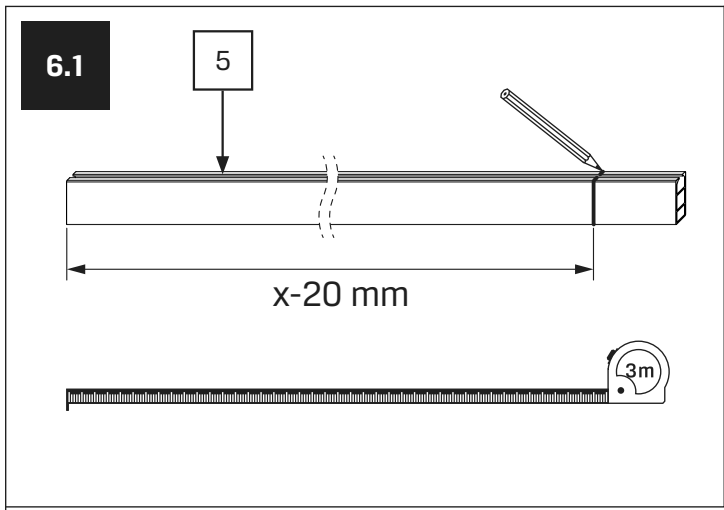

Gabaryty kabin **na wymiar** znajdują się na rysunku w zamówieniu.
Dimensions of the **custom-made** cabin are in the product order.

WYMIAR	A	H
100x200	98,7-100,2	200
110x200	108,7-110,2	200
120x200	118,7-120,2	200
130x200	128,7-130,2	200
140x200	138,7-140,2	200
150x200	148,7-150,2	200
160x200	158,7-160,2	200
170x200	168,7-170,2	200
180x200	178,7-180,2	200

4

4.1

4.2

5

6

7.4

8

8.1