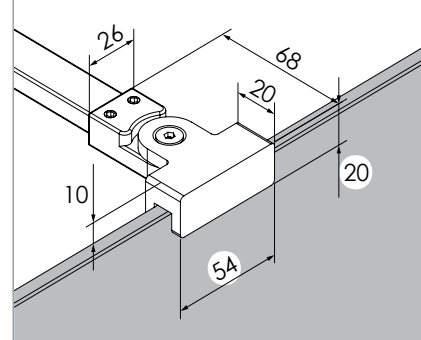

a PROFIL PRZYŚCIENNY

b WSPORNIK

c WSPORNIK

TABELA ROZMIARÓW:  
CHROME

SYMBOL	WYMIAR	SZKŁO	A	B	C	D	W	H
EXK-5513	120x80x200	czyste 8mm	119-120,5	77,5-79	67,5-69	MAX 120	50	200
EXK-5514	130x80x200	czyste 8mm	129-130,5	77,5-79	77,5-79	MAX 120	50	200
EXK-5515	140x80x200	czyste 8mm	139-140,5	77,5-79	87,5-89	MAX 120	50	200
EXK-5516	150x80x200	czyste 8mm	149-150,5	77,5-79	97,5-99	MAX 120	50	200
EXK-5517	160x80x200	czyste 8mm	159-160,5	77,5-79	107,5-109	MAX 120	50	200
EXK-5518	120x90x200	czyste 8mm	119-120,5	87,5-89	67,5-69	MAX 120	50	200
EXK-5519	130x90x200	czyste 8mm	129-130,5	87,5-89	77,5-79	MAX 120	50	200
EXK-5520	140x90x200	czyste 8mm	139-140,5	87,5-89	87,5-89	MAX 120	50	200
EXK-5521	150x90x200	czyste 8mm	149-150,5	87,5-89	97,5-99	MAX 120	50	200
EXK-5522	160x90x200	czyste 8mm	159-160,5	87,5-89	107,5-109	MAX 120	50	200
EXK-5523	120x100x200	czyste 8mm	119-120,5	97,5-99	67,5-69	MAX 120	50	200
EXK-5524	130x100x200	czyste 8mm	129-130,5	97,5-99	77,5-79	MAX 120	50	200
EXK-5525	140x100x200	czyste 8mm	139-140,5	97,5-99	87,5-89	MAX 120	50	200
EXK-5526	150x100x200	czyste 8mm	149-150,5	97,5-99	97,5-99	MAX 120	50	200
EXK-5527	160x100x200	czyste 8mm	159-160,5	97,5-99	107,5-109	MAX 120	50	200