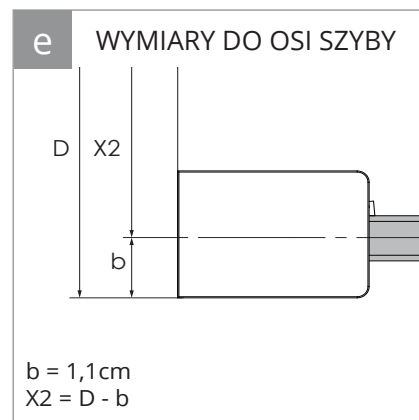

a PROFIL PRZYŚCIENNY

b WSPORNIK

c WSPORNIK

TABELA ROZMIARÓW:  
CHROME

SYMBOL	WYMIAR	SZKŁO	A	B	C	D	W	H
EXK-5513	120x80x200	czyste 8mm	119-120,5	77,5-79	67,5-69	MAX 120	50	200
EXK-5514	130x80x200	czyste 8mm	129-130,5	77,5-79	77,5-79	MAX 120	50	200
EXK-5515	140x80x200	czyste 8mm	139-140,5	77,5-79	87,5-89	MAX 120	50	200
EXK-5516	150x80x200	czyste 8mm	149-150,5	77,5-79	97,5-99	MAX 120	50	200
EXK-5517	160x80x200	czyste 8mm	159-160,5	77,5-79	107,5-109	MAX 120	50	200
EXK-5518	120x90x200	czyste 8mm	119-120,5	87,5-89	67,5-69	MAX 120	50	200
EXK-5519	130x90x200	czyste 8mm	129-130,5	87,5-89	77,5-79	MAX 120	50	200
EXK-5520	140x90x200	czyste 8mm	139-140,5	87,5-89	87,5-89	MAX 120	50	200
EXK-5521	150x90x200	czyste 8mm	149-150,5	87,5-89	97,5-99	MAX 120	50	200
EXK-5522	160x90x200	czyste 8mm	159-160,5	87,5-89	107,5-109	MAX 120	50	200
EXK-5523	120x100x200	czyste 8mm	119-120,5	97,5-99	67,5-69	MAX 120	50	200
EXK-5524	130x100x200	czyste 8mm	129-130,5	97,5-99	77,5-79	MAX 120	50	200
EXK-5525	140x100x200	czyste 8mm	139-140,5	97,5-99	87,5-89	MAX 120	50	200
EXK-5526	150x100x200	czyste 8mm	149-150,5	97,5-99	97,5-99	MAX 120	50	200
EXK-5527	160x100x200	czyste 8mm	159-160,5	97,5-99	107,5-109	MAX 120	50	200