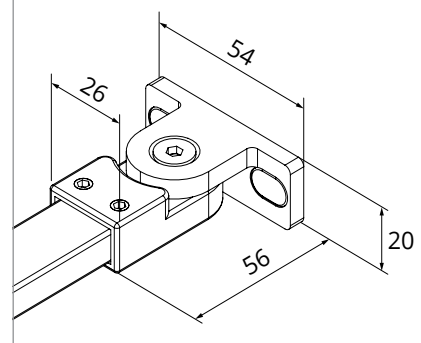

a PROFIL PRZYŚCIENNY

b WSPORNIK

c WSPORNIK

TABELA ROZMIARÓW:  
CHROME

SYMBOL	WYMIAR	SZKŁO	A	B	C	D	W	H
EXK-5513	120x80x200	czyste 8mm	119-120,5	77,5-79	67,5-69	MAX 120	50	200
EXK-5514	130x80x200	czyste 8mm	129-130,5	77,5-79	77,5-79	MAX 120	50	200
EXK-5515	140x80x200	czyste 8mm	139-140,5	77,5-79	87,5-89	MAX 120	50	200
EXK-5516	150x80x200	czyste 8mm	149-150,5	77,5-79	97,5-99	MAX 120	50	200
EXK-5517	160x80x200	czyste 8mm	159-160,5	77,5-79	107,5-109	MAX 120	50	200
EXK-5518	120x90x200	czyste 8mm	119-120,5	87,5-89	67,5-69	MAX 120	50	200
EXK-5519	130x90x200	czyste 8mm	129-130,5	87,5-89	77,5-79	MAX 120	50	200
EXK-5520	140x90x200	czyste 8mm	139-140,5	87,5-89	87,5-89	MAX 120	50	200
EXK-5521	150x90x200	czyste 8mm	149-150,5	87,5-89	97,5-99	MAX 120	50	200
EXK-5522	160x90x200	czyste 8mm	159-160,5	87,5-89	107,5-109	MAX 120	50	200
EXK-5523	120x100x200	czyste 8mm	119-120,5	97,5-99	67,5-69	MAX 120	50	200
EXK-5524	130x100x200	czyste 8mm	129-130,5	97,5-99	77,5-79	MAX 120	50	200
EXK-5525	140x100x200	czyste 8mm	139-140,5	97,5-99	87,5-89	MAX 120	50	200
EXK-5526	150x100x200	czyste 8mm	149-150,5	97,5-99	97,5-99	MAX 120	50	200
EXK-5527	160x100x200	czyste 8mm	159-160,5	97,5-99	107,5-109	MAX 120	50	200