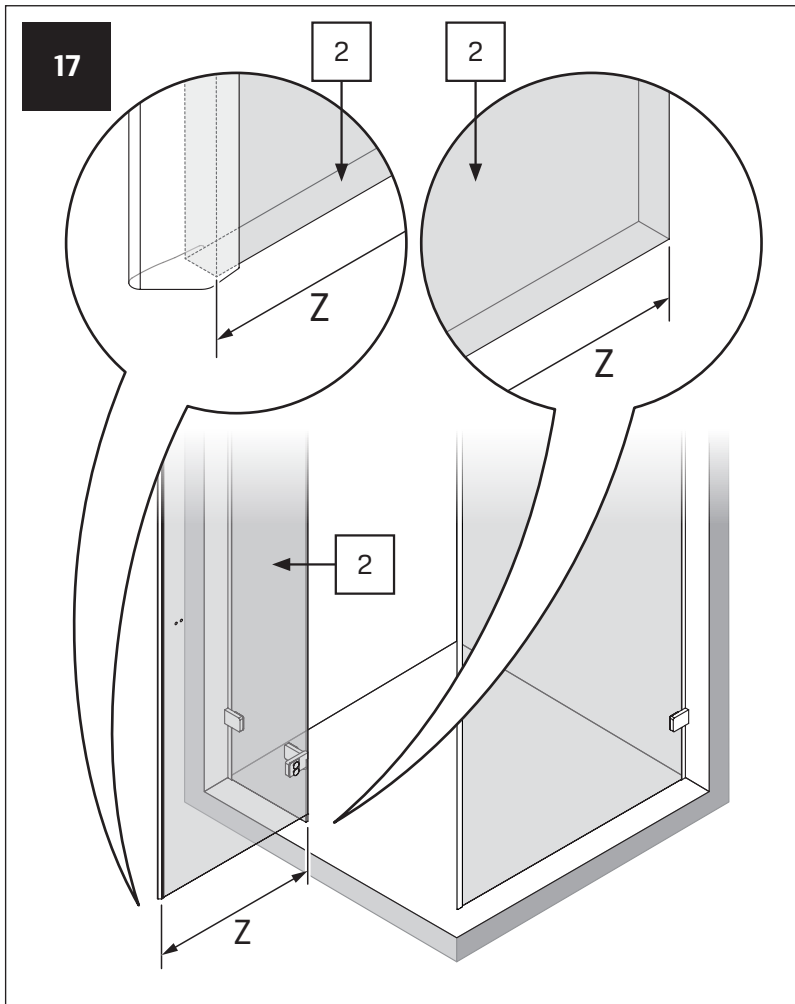

	Wymiary gabarytowe Overall dimensions		Wymiary do osi szyby Dimensions to the pane axis	
	A	B	X1	X2
100x100x200	99,7-100,7	99,7-100,7	97,7-98,7	97,7-98,7
100x110x200	99,7-100,7	109,7-110,7	97,7-98,7	107,7-108,7
100x120x200	99,7-100,7	119,7-120,7	97,7-98,7	117,7-118,7
110x70x200	109,7-110,7	69,7-70,7	107,7-108,7	67,7-68,7
110x80x200	109,7-110,7	79,7-80,7	107,7-108,7	77,7-78,7
110x90x200	109,7-110,7	89,7-90,7	107,7-108,7	87,7-88,7
110x100x200	109,7-110,7	99,7-100,7	107,7-108,7	97,7-98,7
110x110x200	109,7-110,7	109,7-110,7	107,7-108,7	107,7-108,7
110x120x200	109,7-110,7	119,7-120,7	107,7-108,7	117,7-118,7
120x70x200	119,7-120,7	69,7-70,7	117,7-118,7	67,7-68,7
120x80x200	119,7-120,7	79,7-80,7	117,7-118,7	77,7-78,7
120x90x200	119,7-120,7	89,7-90,7	117,7-118,7	87,7-88,7
120x100x200	119,7-120,7	99,7-100,7	117,7-118,7	97,7-98,7
120x110x200	119,7-120,7	109,7-110,7	117,7-118,7	107,7-108,7
120x120x200	119,7-120,7	119,7-120,7	117,7-118,7	117,7-118,7

12

13

15.5

16

19.1

19.2

19.3

21.3