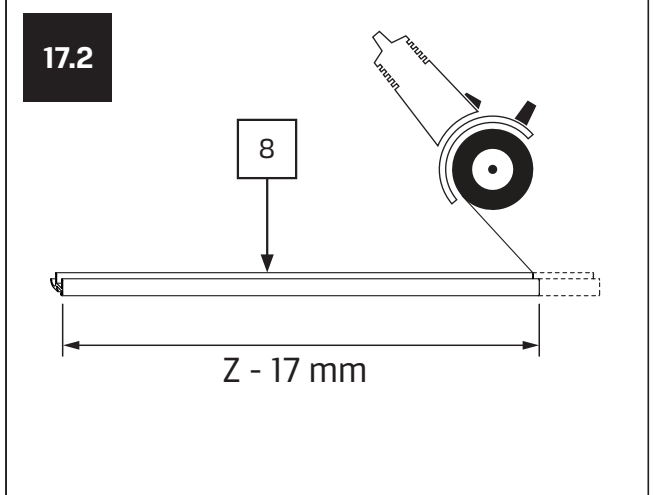

	Wymiary gabarytowe Overall dimensions		Wymiary do osi szyby Dimensions to the pane axis	
	A	B	X1	X2
100x100x200	99,7-100,7	99,7-100,7	97,7-98,7	97,7-98,7
100x110x200	99,7-100,7	109,7-110,7	97,7-98,7	107,7-108,7
100x120x200	99,7-100,7	119,7-120,7	97,7-98,7	117,7-118,7
110x70x200	109,7-110,7	69,7-70,7	107,7-108,7	67,7-68,7
110x80x200	109,7-110,7	79,7-80,7	107,7-108,7	77,7-78,7
110x90x200	109,7-110,7	89,7-90,7	107,7-108,7	87,7-88,7
110x100x200	109,7-110,7	99,7-100,7	107,7-108,7	97,7-98,7
110x110x200	109,7-110,7	109,7-110,7	107,7-108,7	107,7-108,7
110x120x200	109,7-110,7	119,7-120,7	107,7-108,7	117,7-118,7
120x70x200	119,7-120,7	69,7-70,7	117,7-118,7	67,7-68,7
120x80x200	119,7-120,7	79,7-80,7	117,7-118,7	77,7-78,7
120x90x200	119,7-120,7	89,7-90,7	117,7-118,7	87,7-88,7
120x100x200	119,7-120,7	99,7-100,7	117,7-118,7	97,7-98,7
120x110x200	119,7-120,7	109,7-110,7	117,7-118,7	107,7-108,7
120x120x200	119,7-120,7	119,7-120,7	117,7-118,7	117,7-118,7

12

13

15.5

16

19.1

19.2

19.3

21.3