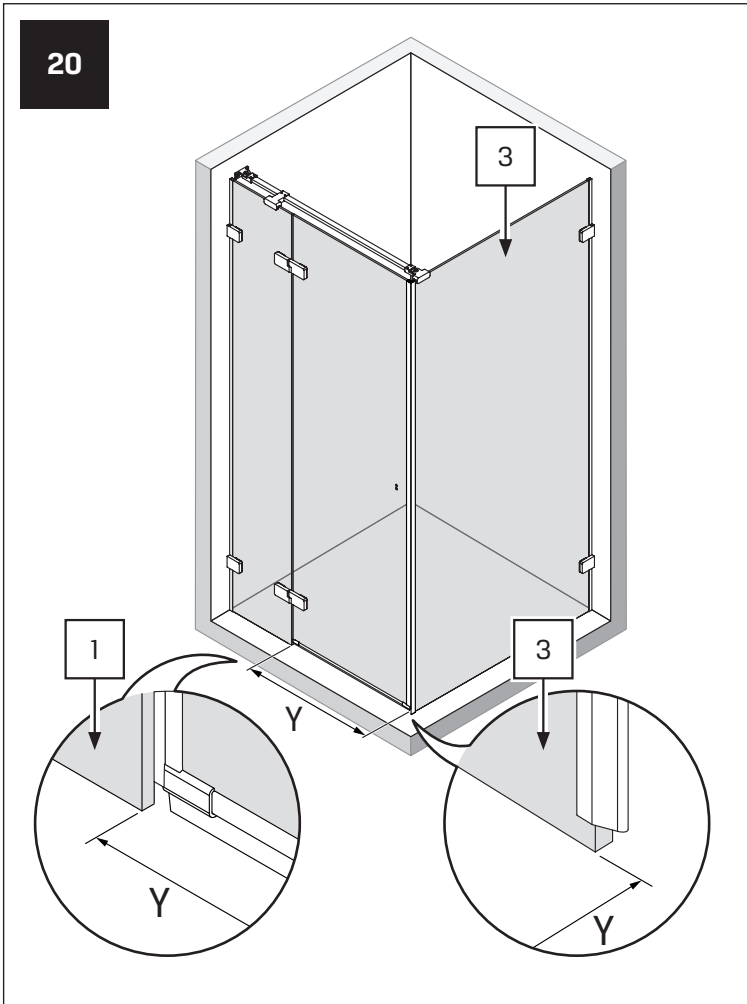

	Wymiary gabarytowe Overall dimensions		Wymiary do osi szyby Dimensions to the pane axis	
	A	B	X1	X2
100x100x200	99,7-100,7	99,7-100,7	97,7-98,7	97,7-98,7
100x110x200	99,7-100,7	109,7-110,7	97,7-98,7	107,7-108,7
100x120x200	99,7-100,7	119,7-120,7	97,7-98,7	117,7-118,7
110x70x200	109,7-110,7	69,7-70,7	107,7-108,7	67,7-68,7
110x80x200	109,7-110,7	79,7-80,7	107,7-108,7	77,7-78,7
110x90x200	109,7-110,7	89,7-90,7	107,7-108,7	87,7-88,7
110x100x200	109,7-110,7	99,7-100,7	107,7-108,7	97,7-98,7
110x110x200	109,7-110,7	109,7-110,7	107,7-108,7	107,7-108,7
110x120x200	109,7-110,7	119,7-120,7	107,7-108,7	117,7-118,7
120x70x200	119,7-120,7	69,7-70,7	117,7-118,7	67,7-68,7
120x80x200	119,7-120,7	79,7-80,7	117,7-118,7	77,7-78,7
120x90x200	119,7-120,7	89,7-90,7	117,7-118,7	87,7-88,7
120x100x200	119,7-120,7	99,7-100,7	117,7-118,7	97,7-98,7
120x110x200	119,7-120,7	109,7-110,7	117,7-118,7	107,7-108,7
120x120x200	119,7-120,7	119,7-120,7	117,7-118,7	117,7-118,7

12

13

15.5

16

19.1

19.2

19.3

21.3