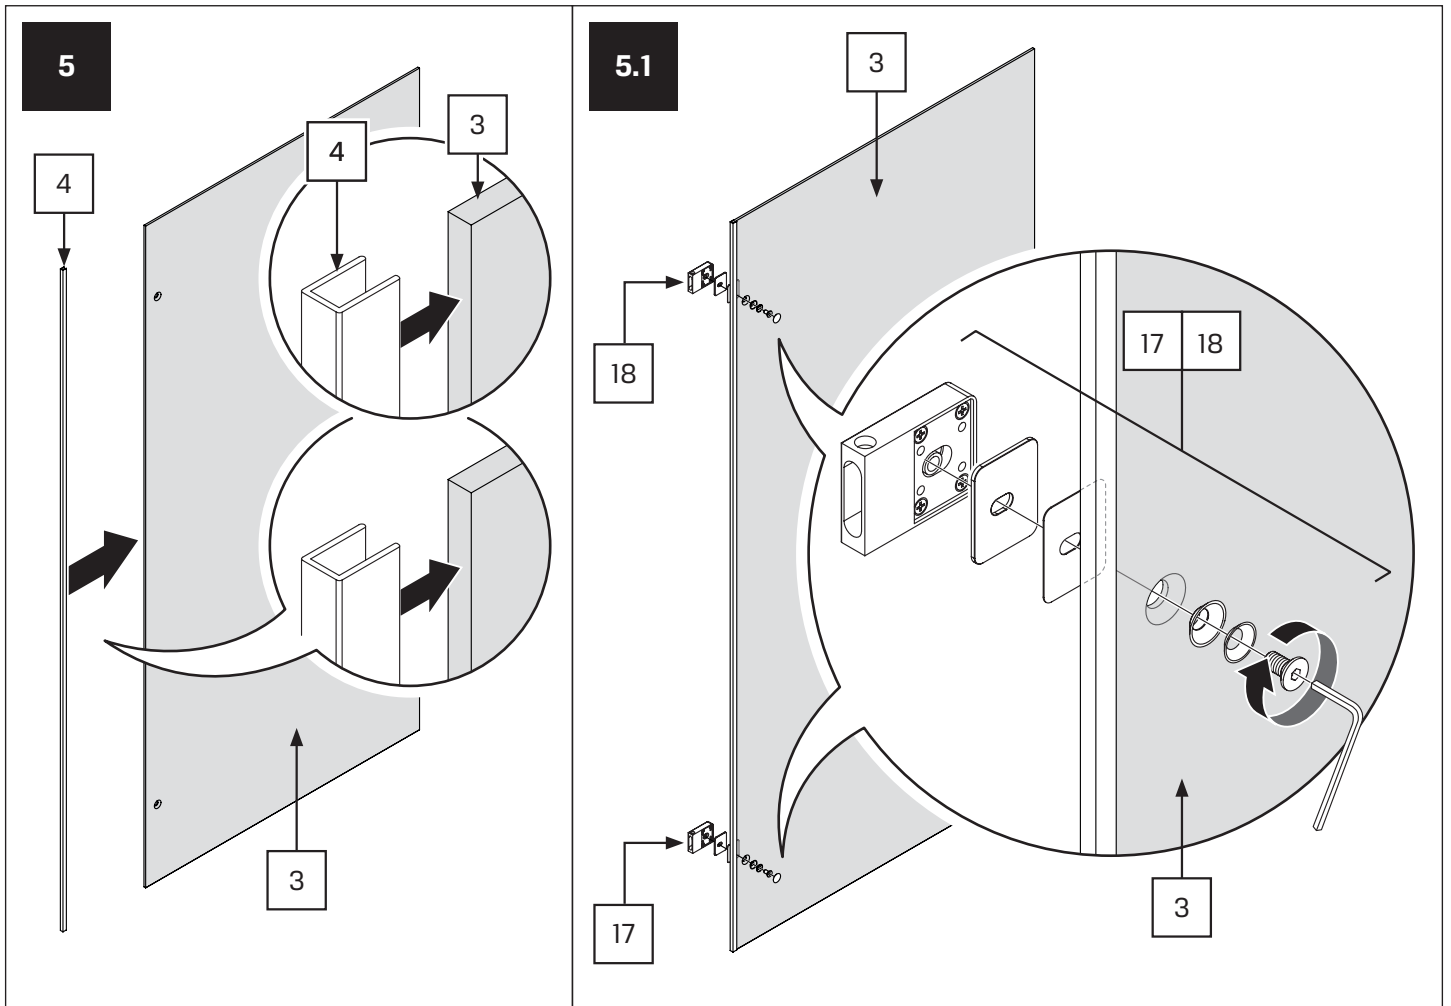

	Wymiary gabarytowe Overall dimensions		Wymiary do osi szyby Dimensions to the pane axis	
	A	B	X1	X2
100x100x200	99,7-100,7	99,7-100,7	97,7-98,7	97,7-98,7
100x110x200	99,7-100,7	109,7-110,7	97,7-98,7	107,7-108,7
100x120x200	99,7-100,7	119,7-120,7	97,7-98,7	117,7-118,7
110x70x200	109,7-110,7	69,7-70,7	107,7-108,7	67,7-68,7
110x80x200	109,7-110,7	79,7-80,7	107,7-108,7	77,7-78,7
110x90x200	109,7-110,7	89,7-90,7	107,7-108,7	87,7-88,7
110x100x200	109,7-110,7	99,7-100,7	107,7-108,7	97,7-98,7
110x110x200	109,7-110,7	109,7-110,7	107,7-108,7	107,7-108,7
110x120x200	109,7-110,7	119,7-120,7	107,7-108,7	117,7-118,7
120x70x200	119,7-120,7	69,7-70,7	117,7-118,7	67,7-68,7
120x80x200	119,7-120,7	79,7-80,7	117,7-118,7	77,7-78,7
120x90x200	119,7-120,7	89,7-90,7	117,7-118,7	87,7-88,7
120x100x200	119,7-120,7	99,7-100,7	117,7-118,7	97,7-98,7
120x110x200	119,7-120,7	109,7-110,7	117,7-118,7	107,7-108,7
120x120x200	119,7-120,7	119,7-120,7	117,7-118,7	117,7-118,7