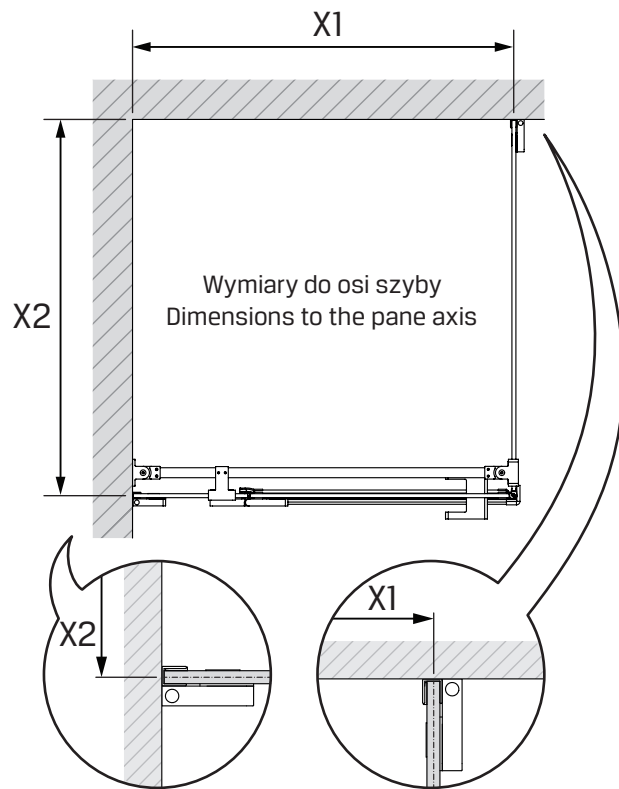

**TABELA NIE DOTYCZY KABIN NA WYMIAR!
THE TABLE DOES NOT INCLUDE CUSTOM-MADE ENCLOSURES!**

Specyfikacja techniczna **Kabin Na Wymiar** znajduje się w potwierdzeniu zamówienia.
The technical specification of the **Custom-Made Cabin** can be found in the order confirmation.

	Wymiary gabarytowe Overall dimensions		Wymiary do osi szyby Dimensions to the pane axis	
	A	B	X1	X2
80x70x200	79,7-80,7	69,7-70,7	77,7-78,7	67,7-68,7
80x80x200	79,7-80,7	79,7-80,7	77,7-78,7	77,7-78,7
80x90x200	79,7-80,7	89,7-90,7	77,7-78,7	87,7-88,7
80x100x200	79,7-80,7	99,7-100,7	77,7-78,7	97,7-98,7
80x110x200	79,7-80,7	109,7-110,7	77,7-78,7	107,7-108,7
80x120x200	79,7-80,7	119,7-120,7	77,7-78,7	117,7-118,7
90x70x200	89,7-90,7	69,7-70,7	87,7-88,7	67,7-68,7
90x80x200	89,7-90,7	79,7-80,7	87,7-88,7	77,7-78,7
90x90x200	89,7-90,7	89,7-90,7	87,7-88,7	87,7-88,7
90x100x200	89,7-90,7	99,7-100,7	87,7-88,7	97,7-98,7
90x110x200	89,7-90,7	109,7-110,7	87,7-88,7	107,7-108,7
90x120x200	89,7-90,7	119,7-120,7	87,7-88,7	117,7-118,7
100x70x200	99,7-100,7	69,7-70,7	97,7-98,7	67,7-68,7
100x80x200	99,7-100,7	79,7-80,7	97,7-98,7	77,7-78,7
100x90x200	99,7-100,7	89,7-90,7	97,7-98,7	87,7-88,7

	Wymiary gabarytowe Overall dimensions		Wymiary do osi szyby Dimensions to the pane axis	
	A	B	X1	X2
100x100x200	99,7-100,7	99,7-100,7	97,7-98,7	97,7-98,7
100x110x200	99,7-100,7	109,7-110,7	97,7-98,7	107,7-108,7
100x120x200	99,7-100,7	119,7-120,7	97,7-98,7	117,7-118,7
110x70x200	109,7-110,7	69,7-70,7	107,7-108,7	67,7-68,7
110x80x200	109,7-110,7	79,7-80,7	107,7-108,7	77,7-78,7
110x90x200	109,7-110,7	89,7-90,7	107,7-108,7	87,7-88,7
110x100x200	109,7-110,7	99,7-100,7	107,7-108,7	97,7-98,7
110x110x200	109,7-110,7	109,7-110,7	107,7-108,7	107,7-108,7
110x120x200	109,7-110,7	119,7-120,7	107,7-108,7	117,7-118,7
120x70x200	119,7-120,7	69,7-70,7	117,7-118,7	67,7-68,7
120x80x200	119,7-120,7	79,7-80,7	117,7-118,7	77,7-78,7
120x90x200	119,7-120,7	89,7-90,7	117,7-118,7	87,7-88,7
120x100x200	119,7-120,7	99,7-100,7	117,7-118,7	97,7-98,7
120x110x200	119,7-120,7	109,7-110,7	117,7-118,7	107,7-108,7
120x120x200	119,7-120,7	119,7-120,7	117,7-118,7	117,7-118,7