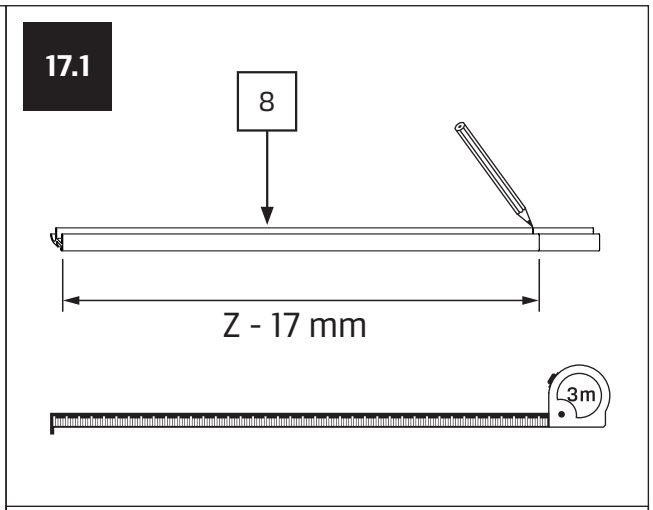

	Wymiary gabarytowe Overall dimensions		Wymiary do osi szyby Dimensions to the pane axis	
	A	B	X1	X2
100x100x200	99,7-100,7	99,7-100,7	97,7-98,7	97,7-98,7
100x110x200	99,7-100,7	109,7-110,7	97,7-98,7	107,7-108,7
100x120x200	99,7-100,7	119,7-120,7	97,7-98,7	117,7-118,7
110x70x200	109,7-110,7	69,7-70,7	107,7-108,7	67,7-68,7
110x80x200	109,7-110,7	79,7-80,7	107,7-108,7	77,7-78,7
110x90x200	109,7-110,7	89,7-90,7	107,7-108,7	87,7-88,7
110x100x200	109,7-110,7	99,7-100,7	107,7-108,7	97,7-98,7
110x110x200	109,7-110,7	109,7-110,7	107,7-108,7	107,7-108,7
110x120x200	109,7-110,7	119,7-120,7	107,7-108,7	117,7-118,7
120x70x200	119,7-120,7	69,7-70,7	117,7-118,7	67,7-68,7
120x80x200	119,7-120,7	79,7-80,7	117,7-118,7	77,7-78,7
120x90x200	119,7-120,7	89,7-90,7	117,7-118,7	87,7-88,7
120x100x200	119,7-120,7	99,7-100,7	117,7-118,7	97,7-98,7
120x110x200	119,7-120,7	109,7-110,7	117,7-118,7	107,7-108,7
120x120x200	119,7-120,7	119,7-120,7	117,7-118,7	117,7-118,7

12

13

15.5

16

19.1

19.2

19.3

21.3