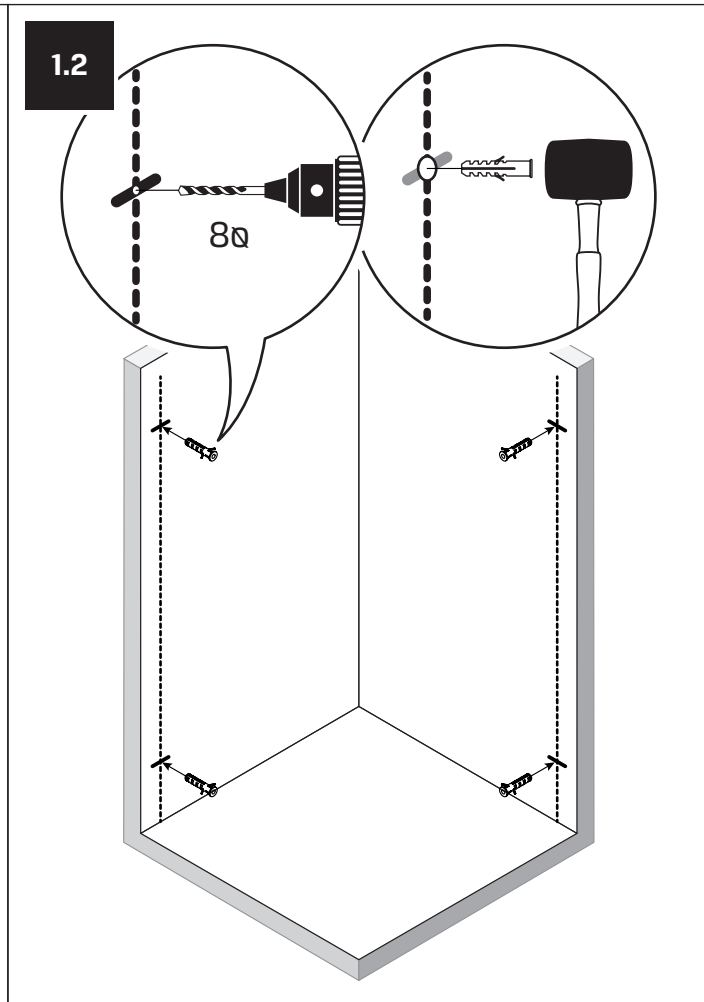

	Wymiary gabarytowe Overall dimensions		Wymiary do osi szyby Dimensions to the pane axis	
	A	B	X1	X2
100x100x200	99,7-100,7	99,7-100,7	97,7-98,7	97,7-98,7
100x110x200	99,7-100,7	109,7-110,7	97,7-98,7	107,7-108,7
100x120x200	99,7-100,7	119,7-120,7	97,7-98,7	117,7-118,7
110x70x200	109,7-110,7	69,7-70,7	107,7-108,7	67,7-68,7
110x80x200	109,7-110,7	79,7-80,7	107,7-108,7	77,7-78,7
110x90x200	109,7-110,7	89,7-90,7	107,7-108,7	87,7-88,7
110x100x200	109,7-110,7	99,7-100,7	107,7-108,7	97,7-98,7
110x110x200	109,7-110,7	109,7-110,7	107,7-108,7	107,7-108,7
110x120x200	109,7-110,7	119,7-120,7	107,7-108,7	117,7-118,7
120x70x200	119,7-120,7	69,7-70,7	117,7-118,7	67,7-68,7
120x80x200	119,7-120,7	79,7-80,7	117,7-118,7	77,7-78,7
120x90x200	119,7-120,7	89,7-90,7	117,7-118,7	87,7-88,7
120x100x200	119,7-120,7	99,7-100,7	117,7-118,7	97,7-98,7
120x110x200	119,7-120,7	109,7-110,7	117,7-118,7	107,7-108,7
120x120x200	119,7-120,7	119,7-120,7	117,7-118,7	117,7-118,7