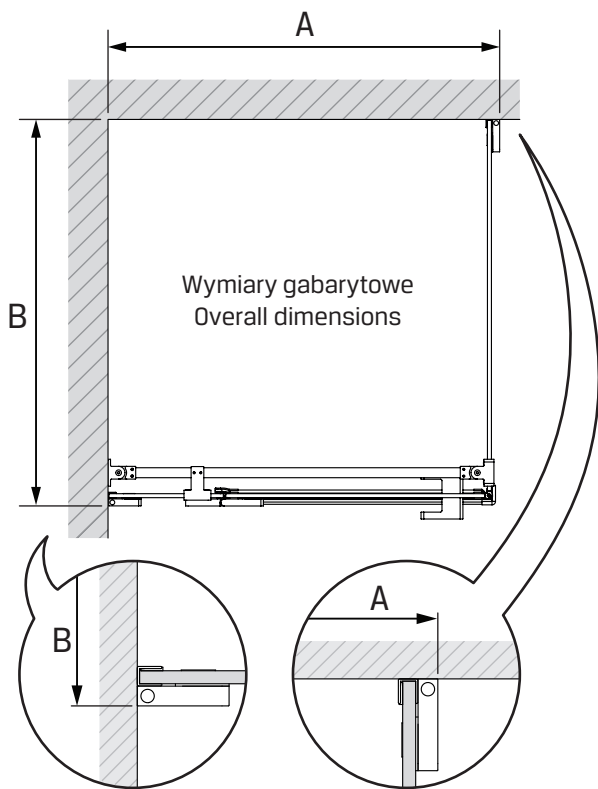

**TABELA NIE DOTYCZY KABIN NA WYMIAR!
THE TABLE DOES NOT INCLUDE CUSTOM-MADE ENCLOSURES!**

Specyfikacja techniczna **Kabin Na Wymiar** znajduje się w potwierdzeniu zamówienia.
The technical specification of the **Custom-Made Cabin** can be found in the order confirmation.

	Wymiary gabarytowe Overall dimensions		Wymiary do osi szyby Dimensions to the pane axis	
	A	B	X1	X2
80x70x200	79,7-80,7	69,7-70,7	77,7-78,7	67,7-68,7
80x80x200	79,7-80,7	79,7-80,7	77,7-78,7	77,7-78,7
80x90x200	79,7-80,7	89,7-90,7	77,7-78,7	87,7-88,7
80x100x200	79,7-80,7	99,7-100,7	77,7-78,7	97,7-98,7
80x110x200	79,7-80,7	109,7-110,7	77,7-78,7	107,7-108,7
80x120x200	79,7-80,7	119,7-120,7	77,7-78,7	117,7-118,7
90x70x200	89,7-90,7	69,7-70,7	87,7-88,7	67,7-68,7
90x80x200	89,7-90,7	79,7-80,7	87,7-88,7	77,7-78,7
90x90x200	89,7-90,7	89,7-90,7	87,7-88,7	87,7-88,7
90x100x200	89,7-90,7	99,7-100,7	87,7-88,7	97,7-98,7
90x110x200	89,7-90,7	109,7-110,7	87,7-88,7	107,7-108,7
90x120x200	89,7-90,7	119,7-120,7	87,7-88,7	117,7-118,7
100x70x200	99,7-100,7	69,7-70,7	97,7-98,7	67,7-68,7
100x80x200	99,7-100,7	79,7-80,7	97,7-98,7	77,7-78,7
100x90x200	99,7-100,7	89,7-90,7	97,7-98,7	87,7-88,7

	Wymiary gabarytowe Overall dimensions		Wymiary do osi szyby Dimensions to the pane axis	
	A	B	X1	X2
100x100x200	99,7-100,7	99,7-100,7	97,7-98,7	97,7-98,7
100x110x200	99,7-100,7	109,7-110,7	97,7-98,7	107,7-108,7
100x120x200	99,7-100,7	119,7-120,7	97,7-98,7	117,7-118,7
110x70x200	109,7-110,7	69,7-70,7	107,7-108,7	67,7-68,7
110x80x200	109,7-110,7	79,7-80,7	107,7-108,7	77,7-78,7
110x90x200	109,7-110,7	89,7-90,7	107,7-108,7	87,7-88,7
110x100x200	109,7-110,7	99,7-100,7	107,7-108,7	97,7-98,7
110x110x200	109,7-110,7	109,7-110,7	107,7-108,7	107,7-108,7
110x120x200	109,7-110,7	119,7-120,7	107,7-108,7	117,7-118,7
120x70x200	119,7-120,7	69,7-70,7	117,7-118,7	67,7-68,7
120x80x200	119,7-120,7	79,7-80,7	117,7-118,7	77,7-78,7
120x90x200	119,7-120,7	89,7-90,7	117,7-118,7	87,7-88,7
120x100x200	119,7-120,7	99,7-100,7	117,7-118,7	97,7-98,7
120x110x200	119,7-120,7	109,7-110,7	117,7-118,7	107,7-108,7
120x120x200	119,7-120,7	119,7-120,7	117,7-118,7	117,7-118,7