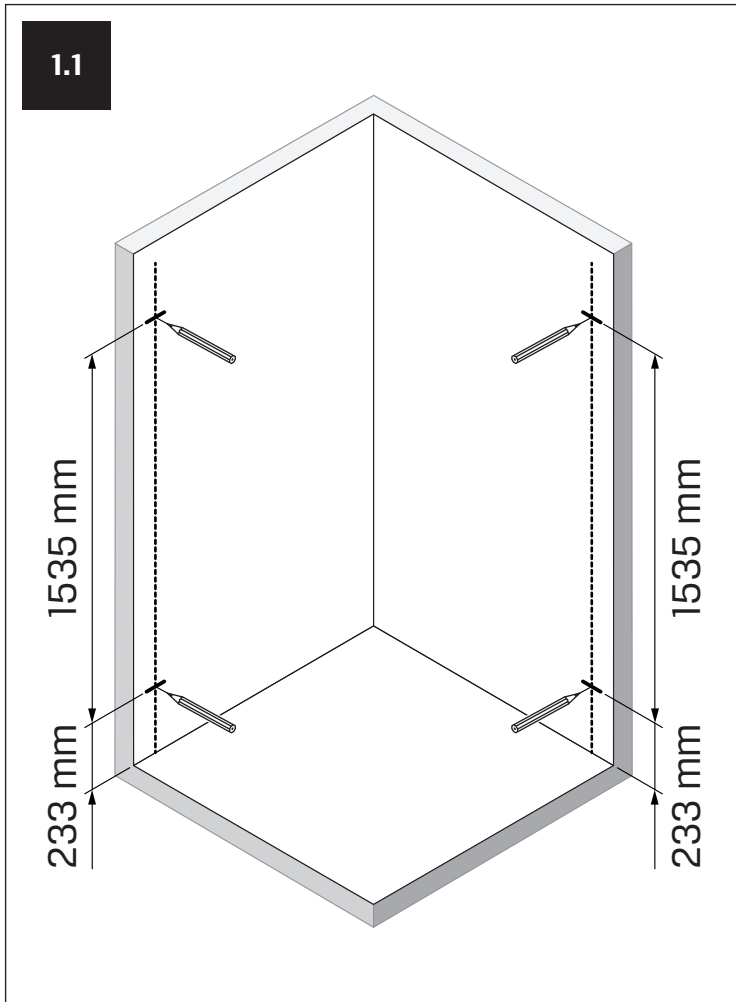

	Wymiary gabarytowe Overall dimensions		Wymiary do osi szyby Dimensions to the pane axis	
	A	B	X1	X2
100x100x200	99,7-100,7	99,7-100,7	97,7-98,7	97,7-98,7
100x110x200	99,7-100,7	109,7-110,7	97,7-98,7	107,7-108,7
100x120x200	99,7-100,7	119,7-120,7	97,7-98,7	117,7-118,7
110x70x200	109,7-110,7	69,7-70,7	107,7-108,7	67,7-68,7
110x80x200	109,7-110,7	79,7-80,7	107,7-108,7	77,7-78,7
110x90x200	109,7-110,7	89,7-90,7	107,7-108,7	87,7-88,7
110x100x200	109,7-110,7	99,7-100,7	107,7-108,7	97,7-98,7
110x110x200	109,7-110,7	109,7-110,7	107,7-108,7	107,7-108,7
110x120x200	109,7-110,7	119,7-120,7	107,7-108,7	117,7-118,7
120x70x200	119,7-120,7	69,7-70,7	117,7-118,7	67,7-68,7
120x80x200	119,7-120,7	79,7-80,7	117,7-118,7	77,7-78,7
120x90x200	119,7-120,7	89,7-90,7	117,7-118,7	87,7-88,7
120x100x200	119,7-120,7	99,7-100,7	117,7-118,7	97,7-98,7
120x110x200	119,7-120,7	109,7-110,7	117,7-118,7	107,7-108,7
120x120x200	119,7-120,7	119,7-120,7	117,7-118,7	117,7-118,7