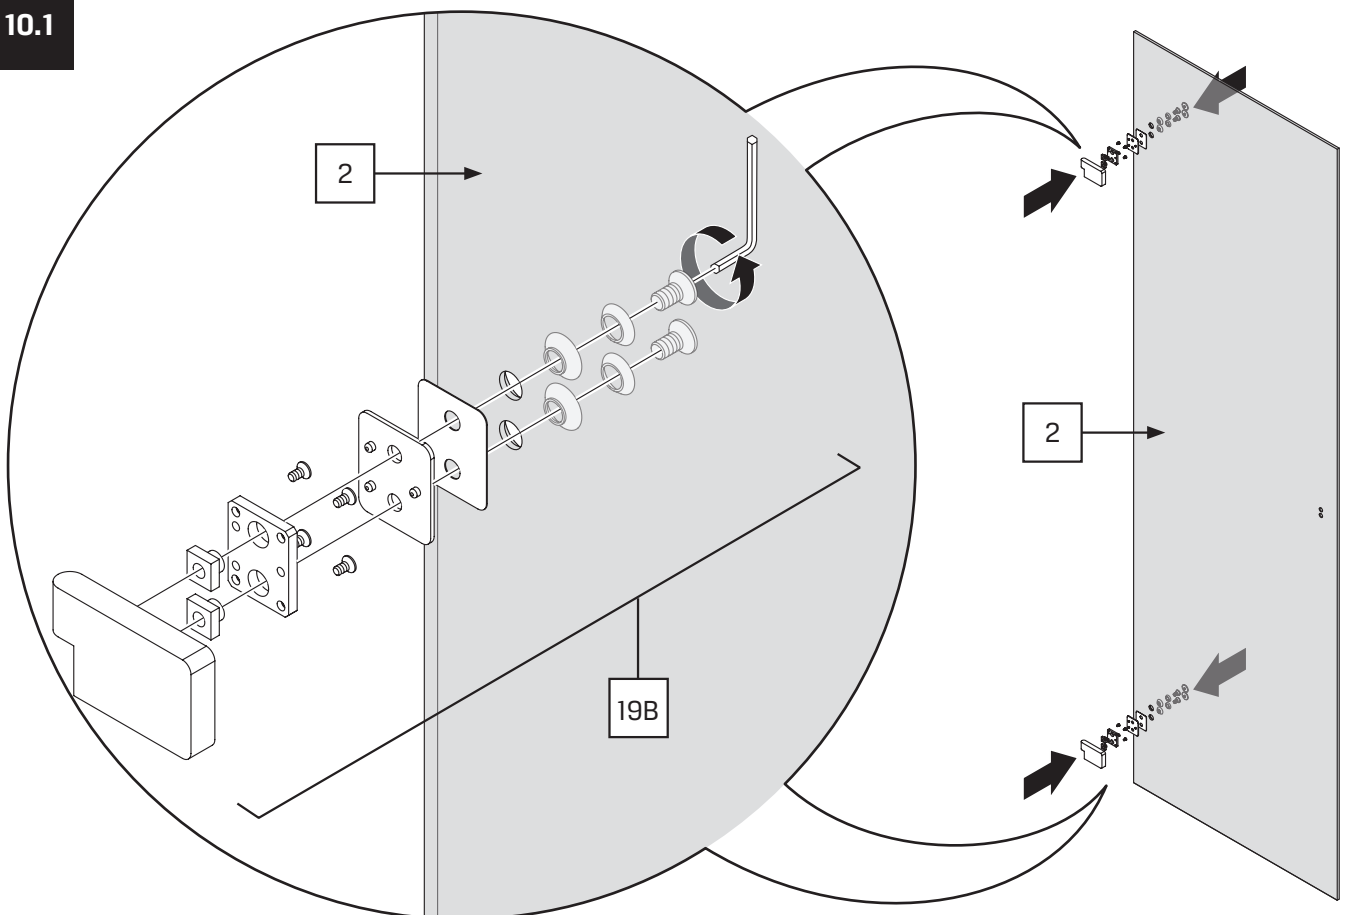

	Wymiary gabarytowe Overall dimensions		Wymiary do osi szyby Dimensions to the pane axis	
	A	B	X1	X2
100x100x200	99,7-100,7	99,7-100,7	97,7-98,7	97,7-98,7
100x110x200	99,7-100,7	109,7-110,7	97,7-98,7	107,7-108,7
100x120x200	99,7-100,7	119,7-120,7	97,7-98,7	117,7-118,7
110x70x200	109,7-110,7	69,7-70,7	107,7-108,7	67,7-68,7
110x80x200	109,7-110,7	79,7-80,7	107,7-108,7	77,7-78,7
110x90x200	109,7-110,7	89,7-90,7	107,7-108,7	87,7-88,7
110x100x200	109,7-110,7	99,7-100,7	107,7-108,7	97,7-98,7
110x110x200	109,7-110,7	109,7-110,7	107,7-108,7	107,7-108,7
110x120x200	109,7-110,7	119,7-120,7	107,7-108,7	117,7-118,7
120x70x200	119,7-120,7	69,7-70,7	117,7-118,7	67,7-68,7
120x80x200	119,7-120,7	79,7-80,7	117,7-118,7	77,7-78,7
120x90x200	119,7-120,7	89,7-90,7	117,7-118,7	87,7-88,7
120x100x200	119,7-120,7	99,7-100,7	117,7-118,7	97,7-98,7
120x110x200	119,7-120,7	109,7-110,7	117,7-118,7	107,7-108,7
120x120x200	119,7-120,7	119,7-120,7	117,7-118,7	117,7-118,7

6

7

7.1

8

10

10.1

10.2

11