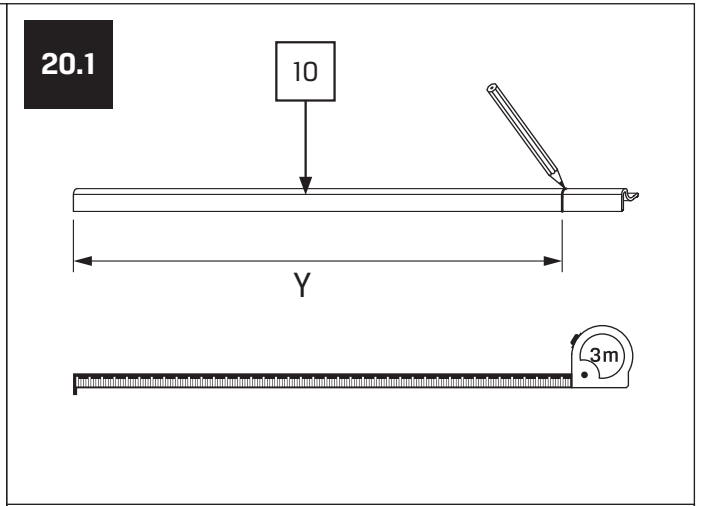

	Wymiary gabarytowe Overall dimensions		Wymiary do osi szyby Dimensions to the pane axis	
	A	B	X1	X2
100x100x200	99,7-100,7	99,7-100,7	97,7-98,7	97,7-98,7
100x110x200	99,7-100,7	109,7-110,7	97,7-98,7	107,7-108,7
100x120x200	99,7-100,7	119,7-120,7	97,7-98,7	117,7-118,7
110x70x200	109,7-110,7	69,7-70,7	107,7-108,7	67,7-68,7
110x80x200	109,7-110,7	79,7-80,7	107,7-108,7	77,7-78,7
110x90x200	109,7-110,7	89,7-90,7	107,7-108,7	87,7-88,7
110x100x200	109,7-110,7	99,7-100,7	107,7-108,7	97,7-98,7
110x110x200	109,7-110,7	109,7-110,7	107,7-108,7	107,7-108,7
110x120x200	109,7-110,7	119,7-120,7	107,7-108,7	117,7-118,7
120x70x200	119,7-120,7	69,7-70,7	117,7-118,7	67,7-68,7
120x80x200	119,7-120,7	79,7-80,7	117,7-118,7	77,7-78,7
120x90x200	119,7-120,7	89,7-90,7	117,7-118,7	87,7-88,7
120x100x200	119,7-120,7	99,7-100,7	117,7-118,7	97,7-98,7
120x110x200	119,7-120,7	109,7-110,7	117,7-118,7	107,7-108,7
120x120x200	119,7-120,7	119,7-120,7	117,7-118,7	117,7-118,7

12

13

15.5

16

19.1

19.2

19.3

21.3