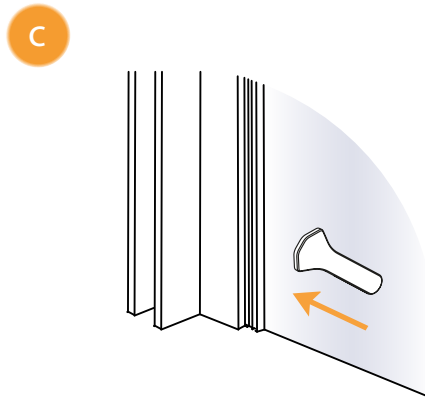

NEW MODUS / BLACK / WHITE

1

f

g

h

i

2

WYMIAR	A	B	C	H
Ścianka 1				
50x200	49-50,5	-	-	200
60x200	59-60,5	-	-	200
70x200	69-70,5	-	-	200
80x200	79-80,5	-	-	200
90x200	89-90,5	-	-	200
100x200	99-100,5	-	-	200
110x200	109-110,5	-	-	200
120x200	119-120,5	-	-	200
130x200	129-130,5	-	-	200
140x200	139-140,5	-	-	200
150x200	149-150,5	-	-	200
160x200	159-160,5	-	-	200
Ścianka 2				
30x200	-	max 148	30	200
50x200	-	max 168	50	200
70x200	-	max 188	70	200