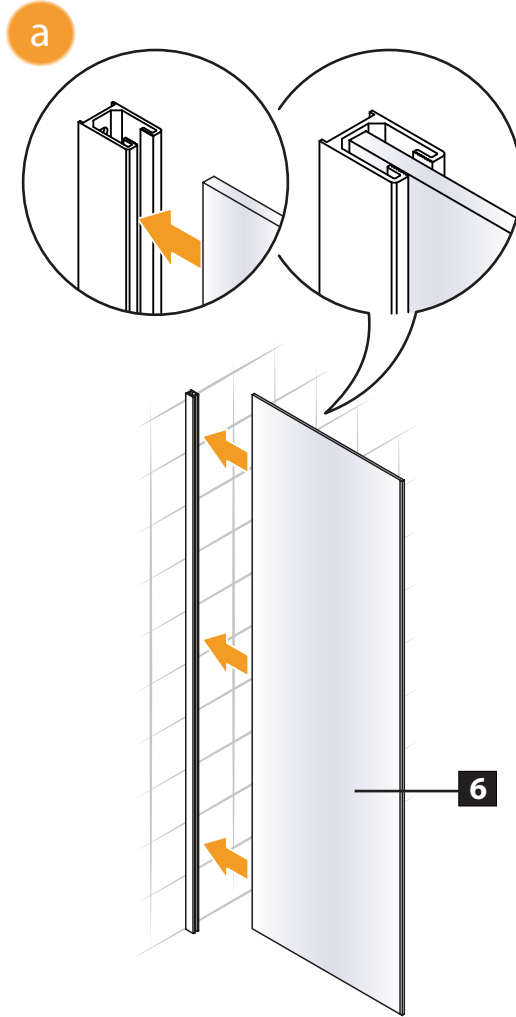

NEW MODUS / BLACK / WHITE

1

f

g

h

i

2

WYMIAR	A	B	C	H
Ścianka 1				
50x200	49-50,5	-	-	200
60x200	59-60,5	-	-	200
70x200	69-70,5	-	-	200
80x200	79-80,5	-	-	200
90x200	89-90,5	-	-	200
100x200	99-100,5	-	-	200
110x200	109-110,5	-	-	200
120x200	119-120,5	-	-	200
130x200	129-130,5	-	-	200
140x200	139-140,5	-	-	200
150x200	149-150,5	-	-	200
160x200	159-160,5	-	-	200
Ścianka 2				
30x200	-	max 148	30	200
50x200	-	max 168	50	200
70x200	-	max 188	70	200

5

6

9

10

24H