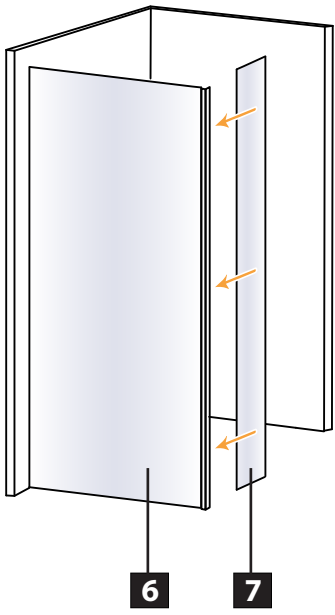

NEW MODUS / BLACK / WHITE

1

f

g

h

i

2

WYMIAR	A	B	C	H
Ścianka 1				
50x200	49-50,5	-	-	200
60x200	59-60,5	-	-	200
70x200	69-70,5	-	-	200
80x200	79-80,5	-	-	200
90x200	89-90,5	-	-	200
100x200	99-100,5	-	-	200
110x200	109-110,5	-	-	200
120x200	119-120,5	-	-	200
130x200	129-130,5	-	-	200
140x200	139-140,5	-	-	200
150x200	149-150,5	-	-	200
160x200	159-160,5	-	-	200
Ścianka 2				
30x200	-	max 148	30	200
50x200	-	max 168	50	200
70x200	-	max 188	70	200

5

6

9

10

24H