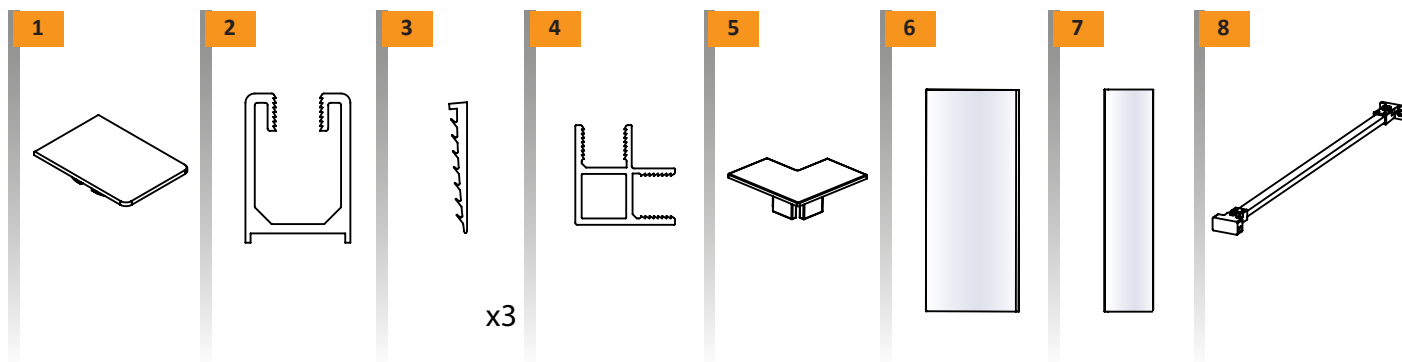

NEW MODUS / BLACK / WHITE

1

f

g

h

i

2

WYMIAR	A	B	C	H
Ścianka 1				
50x200	49-50,5	-	-	200
60x200	59-60,5	-	-	200
70x200	69-70,5	-	-	200
80x200	79-80,5	-	-	200
90x200	89-90,5	-	-	200
100x200	99-100,5	-	-	200
110x200	109-110,5	-	-	200
120x200	119-120,5	-	-	200
130x200	129-130,5	-	-	200
140x200	139-140,5	-	-	200
150x200	149-150,5	-	-	200
160x200	159-160,5	-	-	200
Ścianka 2				
30x200	-	max 148	30	200
50x200	-	max 168	50	200
70x200	-	max 188	70	200