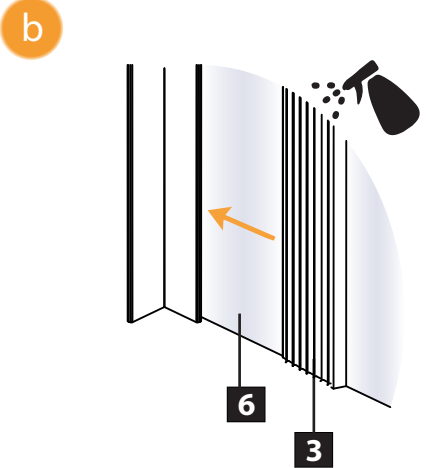

NEW MODUS / BLACK / WHITE

1

f

g

h

i

2

WYMIAR	A	B	C	H
Ścianka 1				
50x200	49-50,5	-	-	200
60x200	59-60,5	-	-	200
70x200	69-70,5	-	-	200
80x200	79-80,5	-	-	200
90x200	89-90,5	-	-	200
100x200	99-100,5	-	-	200
110x200	109-110,5	-	-	200
120x200	119-120,5	-	-	200
130x200	129-130,5	-	-	200
140x200	139-140,5	-	-	200
150x200	149-150,5	-	-	200
160x200	159-160,5	-	-	200
Ścianka 2				
30x200	-	max 148	30	200
50x200	-	max 168	50	200
70x200	-	max 188	70	200