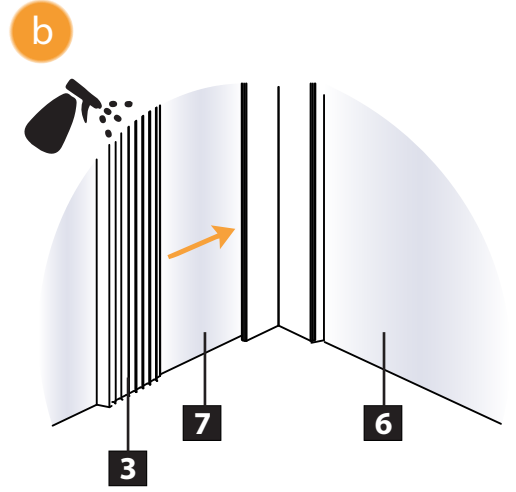

NEW MODUS / BLACK / WHITE

1

f

g

h

i

2

WYMIAR	A	B	C	H
Ścianka 1				
50x200	49-50,5	-	-	200
60x200	59-60,5	-	-	200
70x200	69-70,5	-	-	200
80x200	79-80,5	-	-	200
90x200	89-90,5	-	-	200
100x200	99-100,5	-	-	200
110x200	109-110,5	-	-	200
120x200	119-120,5	-	-	200
130x200	129-130,5	-	-	200
140x200	139-140,5	-	-	200
150x200	149-150,5	-	-	200
160x200	159-160,5	-	-	200
Ścianka 2				
30x200	-	max 148	30	200
50x200	-	max 168	50	200
70x200	-	max 188	70	200

5

6

9

10

24H