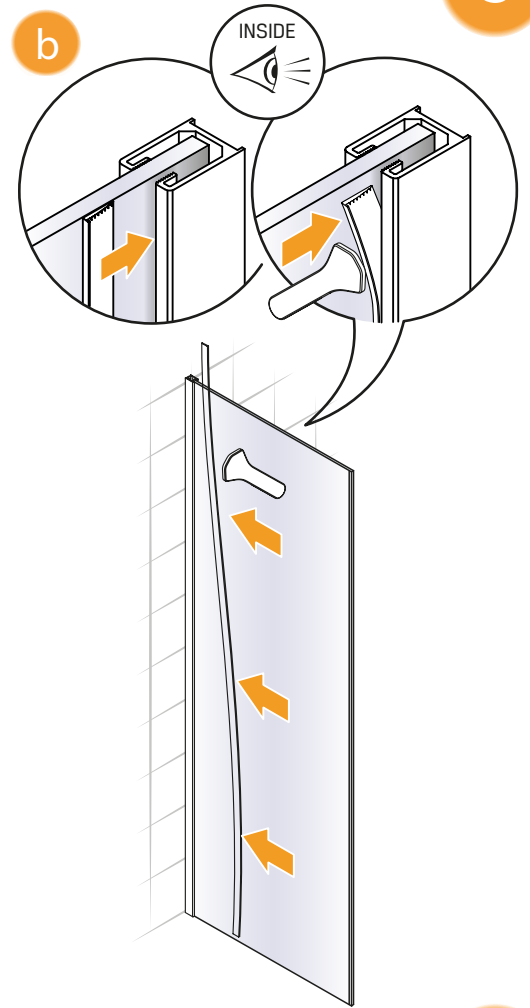

NEW MODUS / BLACK / WHITE

1

f

g

h

i

2

WYMIAR	A	B	C	H
Ścianka 1				
50x200	49-50,5	-	-	200
60x200	59-60,5	-	-	200
70x200	69-70,5	-	-	200
80x200	79-80,5	-	-	200
90x200	89-90,5	-	-	200
100x200	99-100,5	-	-	200
110x200	109-110,5	-	-	200
120x200	119-120,5	-	-	200
130x200	129-130,5	-	-	200
140x200	139-140,5	-	-	200
150x200	149-150,5	-	-	200
160x200	159-160,5	-	-	200
Ścianka 2				
30x200	-	max 148	30	200
50x200	-	max 168	50	200
70x200	-	max 188	70	200