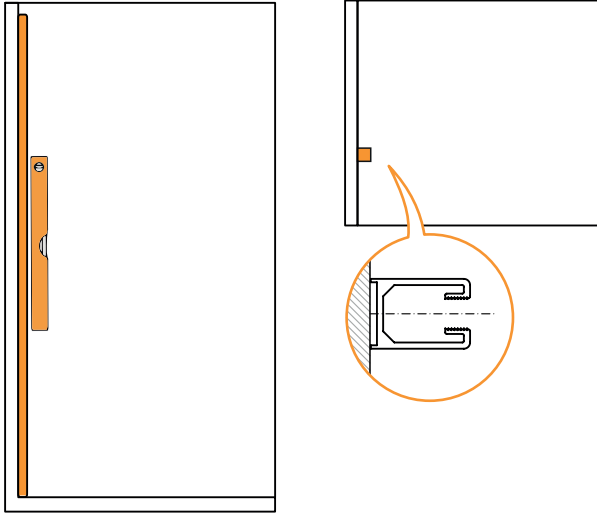

NEW MODUS / BLACK / WHITE

1

f

g

h

i

2

WYMIAR	A	B	C	H
Ścianka 1				
50x200	49-50,5	-	-	200
60x200	59-60,5	-	-	200
70x200	69-70,5	-	-	200
80x200	79-80,5	-	-	200
90x200	89-90,5	-	-	200
100x200	99-100,5	-	-	200
110x200	109-110,5	-	-	200
120x200	119-120,5	-	-	200
130x200	129-130,5	-	-	200
140x200	139-140,5	-	-	200
150x200	149-150,5	-	-	200
160x200	159-160,5	-	-	200
Ścianka 2				
30x200	-	max 148	30	200
50x200	-	max 168	50	200
70x200	-	max 188	70	200