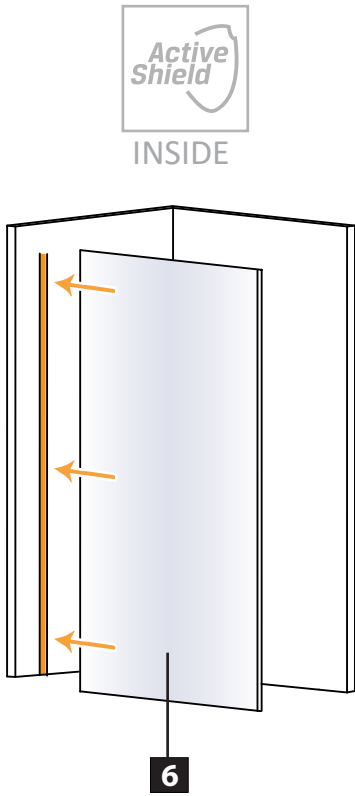

NEW MODUS / BLACK / WHITE

1

f

g

h

i

2

WYMIAR	A	B	C	H
Ścianka 1				
50x200	49-50,5	-	-	200
60x200	59-60,5	-	-	200
70x200	69-70,5	-	-	200
80x200	79-80,5	-	-	200
90x200	89-90,5	-	-	200
100x200	99-100,5	-	-	200
110x200	109-110,5	-	-	200
120x200	119-120,5	-	-	200
130x200	129-130,5	-	-	200
140x200	139-140,5	-	-	200
150x200	149-150,5	-	-	200
160x200	159-160,5	-	-	200
Ścianka 2				
30x200	-	max 148	30	200
50x200	-	max 168	50	200
70x200	-	max 188	70	200

5

6

9

10

24H