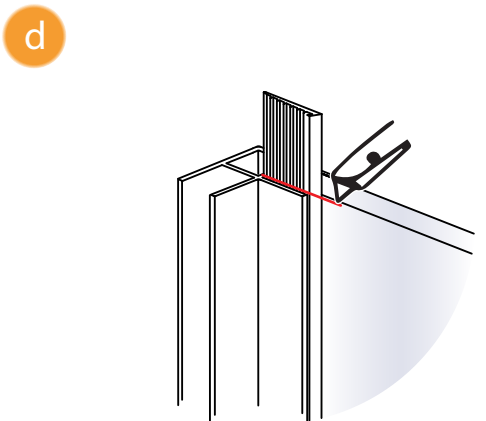

NEW MODUS / BLACK / WHITE

1

f

g

h

i

2

WYMIAR	A	B	C	H
Ścianka 1				
50x200	49-50,5	-	-	200
60x200	59-60,5	-	-	200
70x200	69-70,5	-	-	200
80x200	79-80,5	-	-	200
90x200	89-90,5	-	-	200
100x200	99-100,5	-	-	200
110x200	109-110,5	-	-	200
120x200	119-120,5	-	-	200
130x200	129-130,5	-	-	200
140x200	139-140,5	-	-	200
150x200	149-150,5	-	-	200
160x200	159-160,5	-	-	200
Ścianka 2				
30x200	-	max 148	30	200
50x200	-	max 168	50	200
70x200	-	max 188	70	200