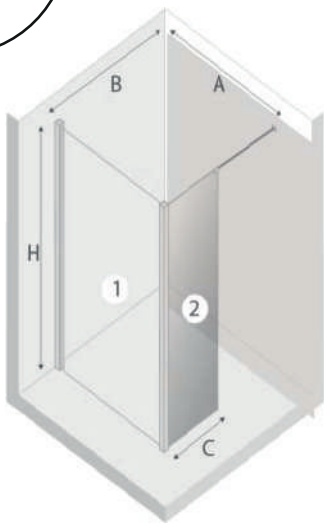

NEW MODUS / BLACK / WHITE

1

f

g

h

i

2

WYMIAR	A	B	C	H
Ścianka 1				
50x200	49-50,5	-	-	200
60x200	59-60,5	-	-	200
70x200	69-70,5	-	-	200
80x200	79-80,5	-	-	200
90x200	89-90,5	-	-	200
100x200	99-100,5	-	-	200
110x200	109-110,5	-	-	200
120x200	119-120,5	-	-	200
130x200	129-130,5	-	-	200
140x200	139-140,5	-	-	200
150x200	149-150,5	-	-	200
160x200	159-160,5	-	-	200
Ścianka 2				
30x200	-	max 148	30	200
50x200	-	max 168	50	200
70x200	-	max 188	70	200