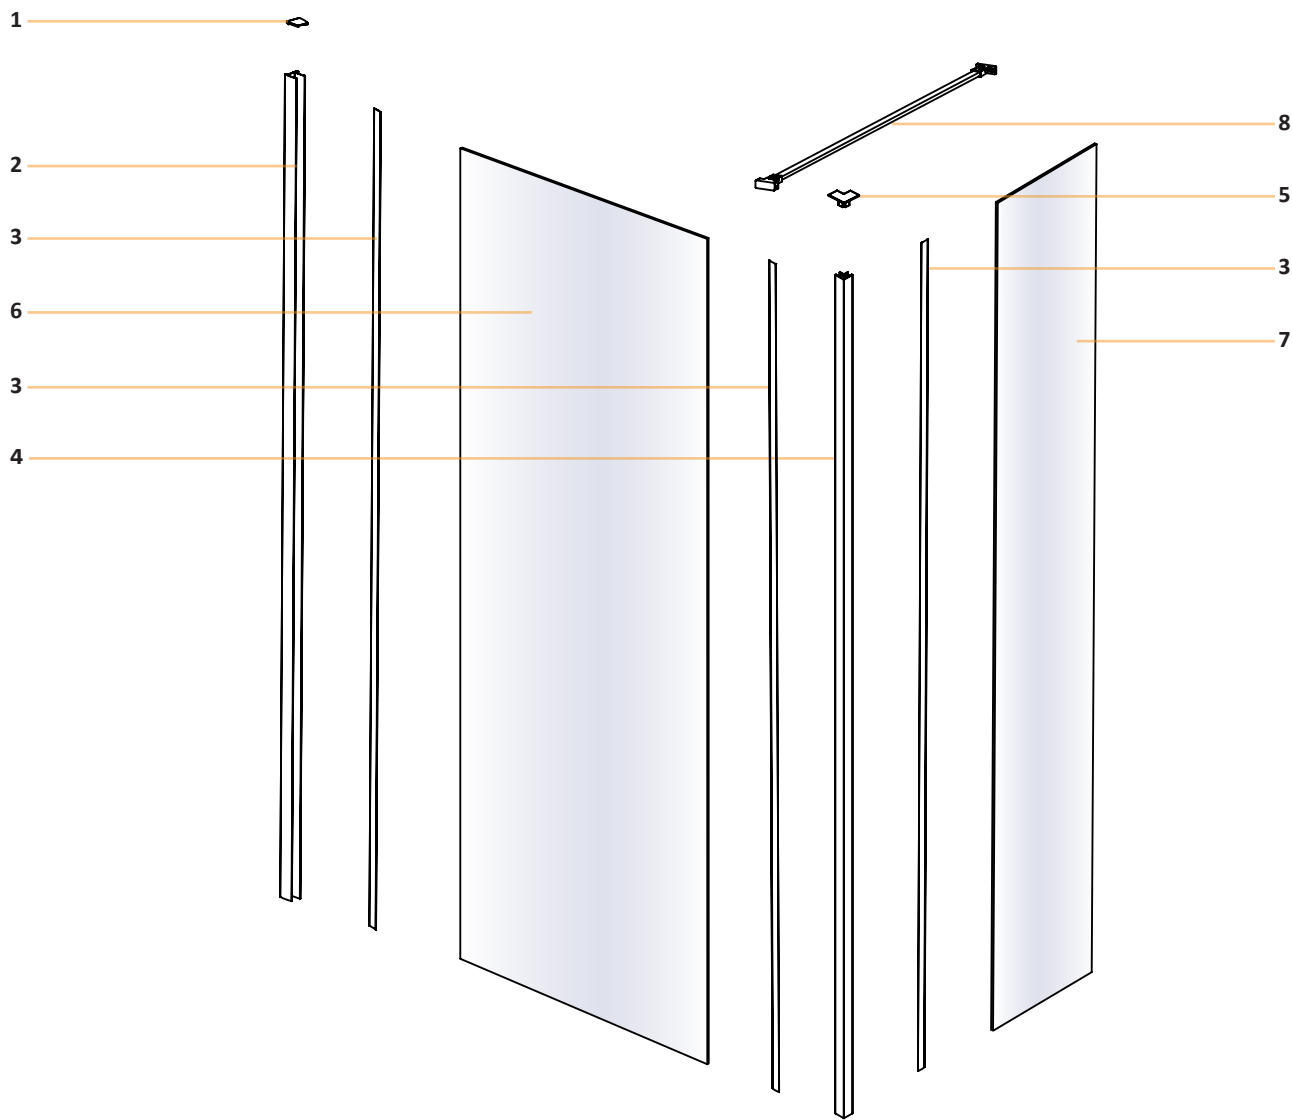

NEW MODUS / BLACK / WHITE

1

f

g

h

i

2

WYMIAR	A	B	C	H
Ścianka 1				
50x200	49-50,5	-	-	200
60x200	59-60,5	-	-	200
70x200	69-70,5	-	-	200
80x200	79-80,5	-	-	200
90x200	89-90,5	-	-	200
100x200	99-100,5	-	-	200
110x200	109-110,5	-	-	200
120x200	119-120,5	-	-	200
130x200	129-130,5	-	-	200
140x200	139-140,5	-	-	200
150x200	149-150,5	-	-	200
160x200	159-160,5	-	-	200
Ścianka 2				
30x200	-	max 148	30	200
50x200	-	max 168	50	200
70x200	-	max 188	70	200

5

6

9

10

24H