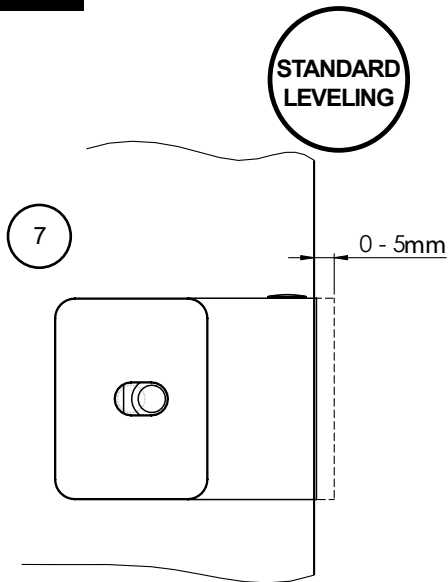

Specyfikacja techniczna **Kabin Na Wymiar** znajduje się w potwierdzeniu zamówienia.
The technical specification of the **Custom-Made Cabin** can be found in the order confirmation.

Ścianka 1	Wymiary gabarytowe Overall dimensions		Wymiary do osi szyby Dimensions to the pane axis
	A	B	X1
70x200	69,7-70,7	-	67,7-68,7
80x200	79,7-80,7	-	77,7-78,7
90x200	89,7-90,7	-	87,7-88,7
100x200	99,7-100,7	-	97,7-98,7
110x200	109,7-110,7	-	107,7-108,7
120x200	119,7-120,7	-	117,7-118,7
140x200	139,7-140,7	-	137,7-138,7
Ścianka 2			
70x200	-	-	-
80x200	-	-	-
90x200	-	-	-
100x200	-	-	-
110x200	-	-	-
120x200	-	-	-
140x200	-	-	-
Ścianka 3			
23x200	-	max 140	-
33x200	-	max 150	-
43x200	-	max 160	-

1.1 - 1.5

1.1

1.2

1.3

1.4

1.5

2.1

2.2

3.1

3.2

3.3

4

24 h

TRANSPARENT SILICONE
INSIDE