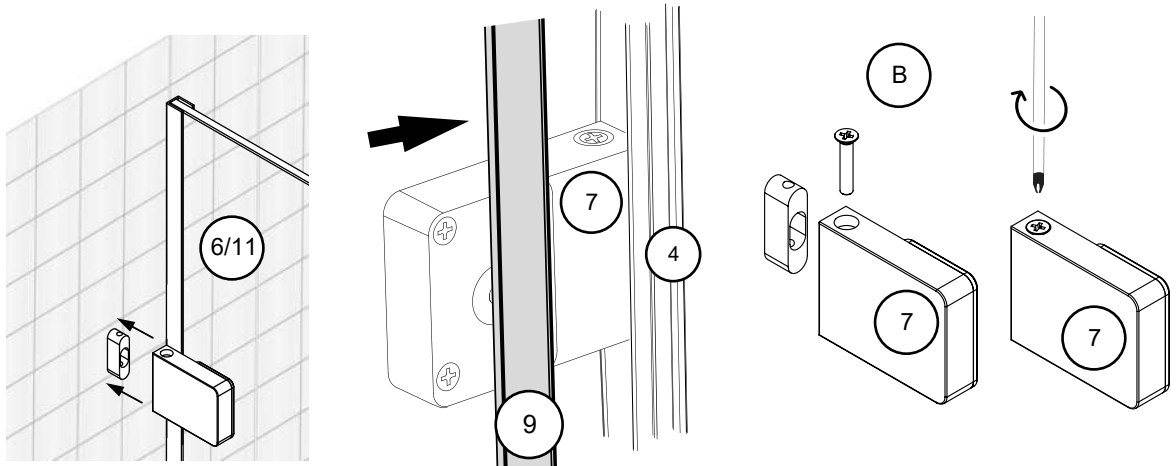

Specyfikacja techniczna **Kabin Na Wymiar** znajduje się w potwierdzeniu zamówienia.
The technical specification of the **Custom-Made Cabin** can be found in the order confirmation.

Ścianka 1	Wymiary gabarytowe Overall dimensions		Wymiary do osi szyby Dimensions to the pane axis
	A	B	X1
70x200	69,7-70,7	-	67,7-68,7
80x200	79,7-80,7	-	77,7-78,7
90x200	89,7-90,7	-	87,7-88,7
100x200	99,7-100,7	-	97,7-98,7
110x200	109,7-110,7	-	107,7-108,7
120x200	119,7-120,7	-	117,7-118,7
140x200	139,7-140,7	-	137,7-138,7
Ścianka 2			
70x200	-	-	-
80x200	-	-	-
90x200	-	-	-
100x200	-	-	-
110x200	-	-	-
120x200	-	-	-
140x200	-	-	-
Ścianka 3			
23x200	-	max 140	-
33x200	-	max 150	-
43x200	-	max 160	-

1.1 - 1.5

1.1

1.2

1.3

1.4

1.5

2.1

2.2

3.1

3.2

3.3

4

24 h

TRANSPARENT SILICONE
INSIDE