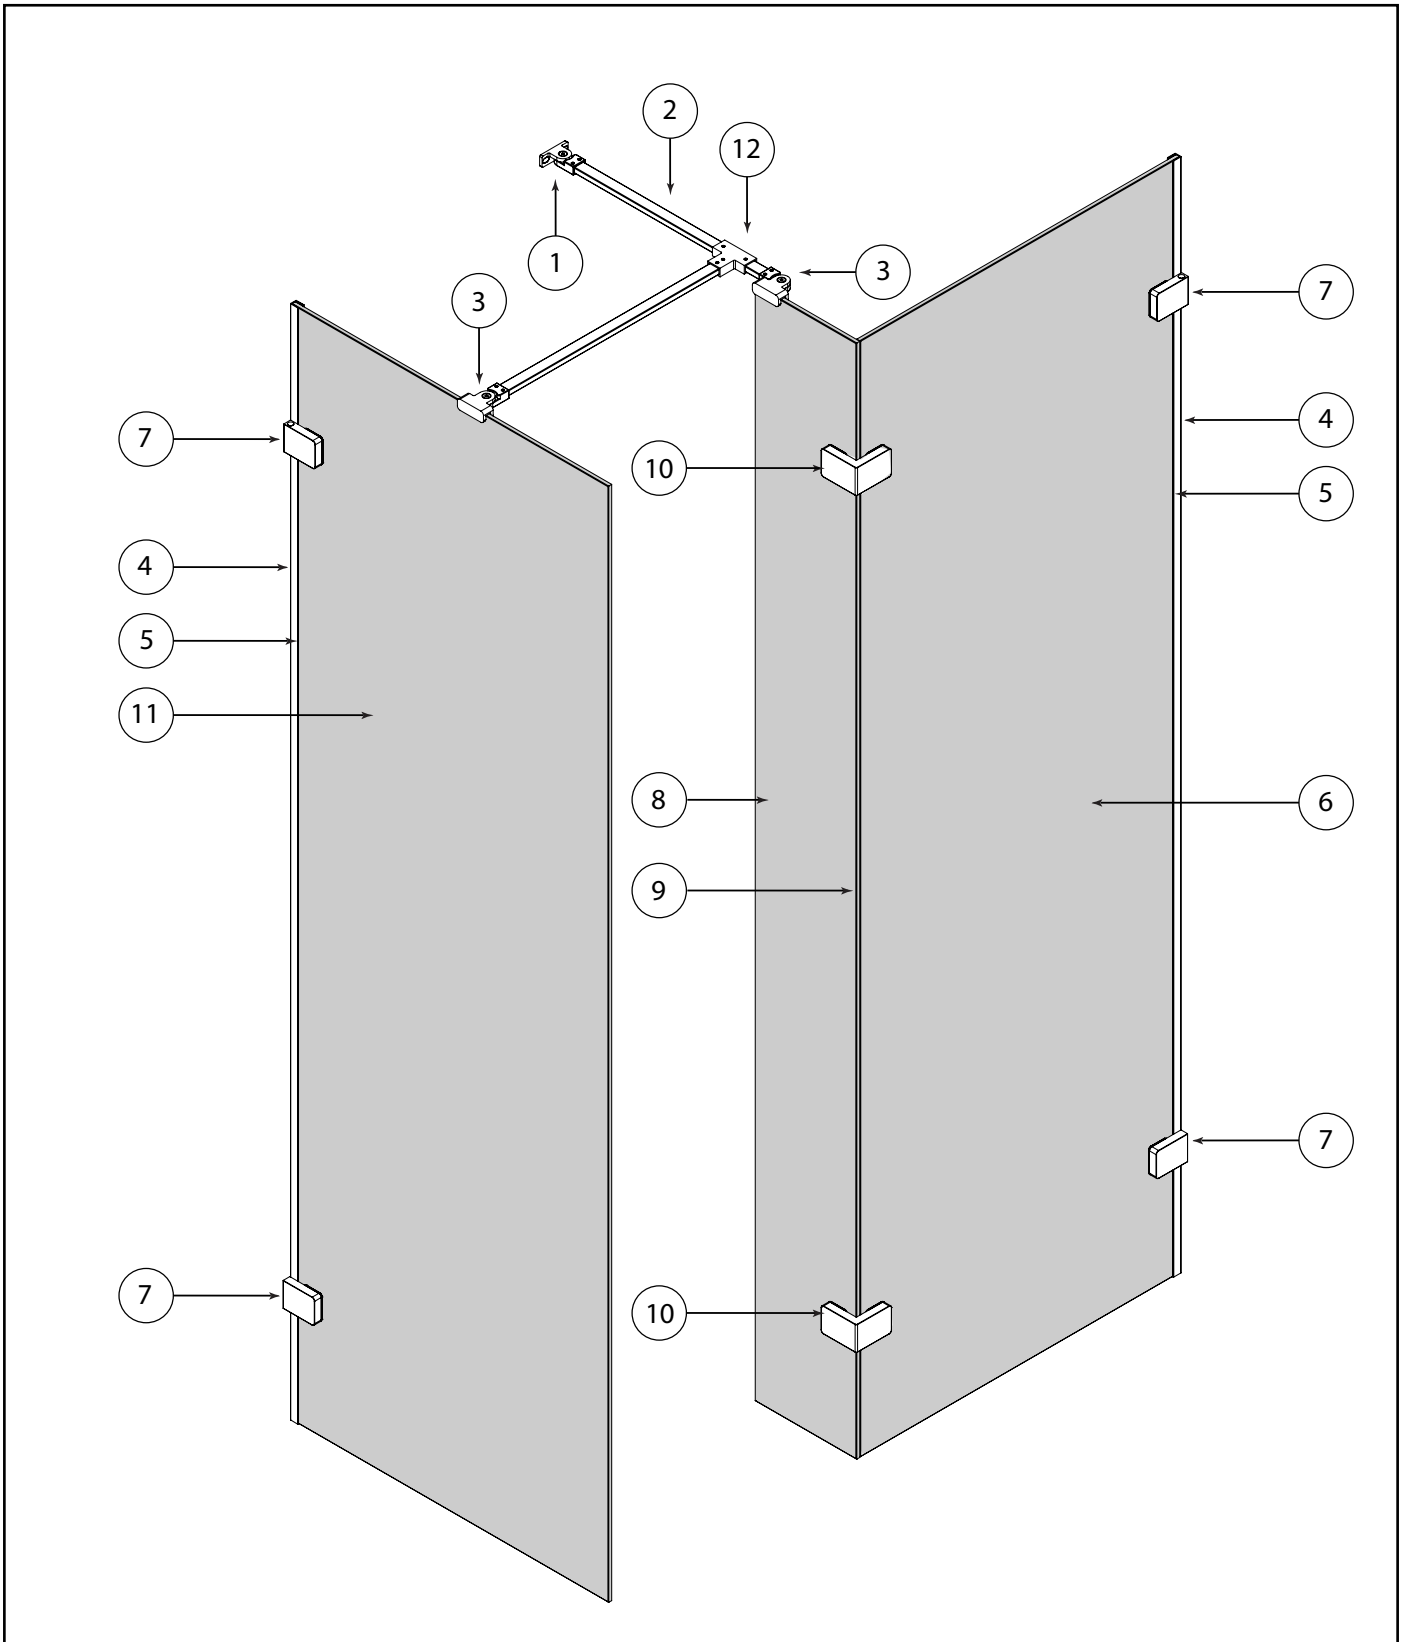

I-0346
KG:A-001

NEW TRENDY Sp. z o.o.
ul. Taszarowo 18
62-100 Wągrowiec

serwis@newtrendy.pl
tel/fax 67 262 12 66

NEW
TRENDY

EVENTA