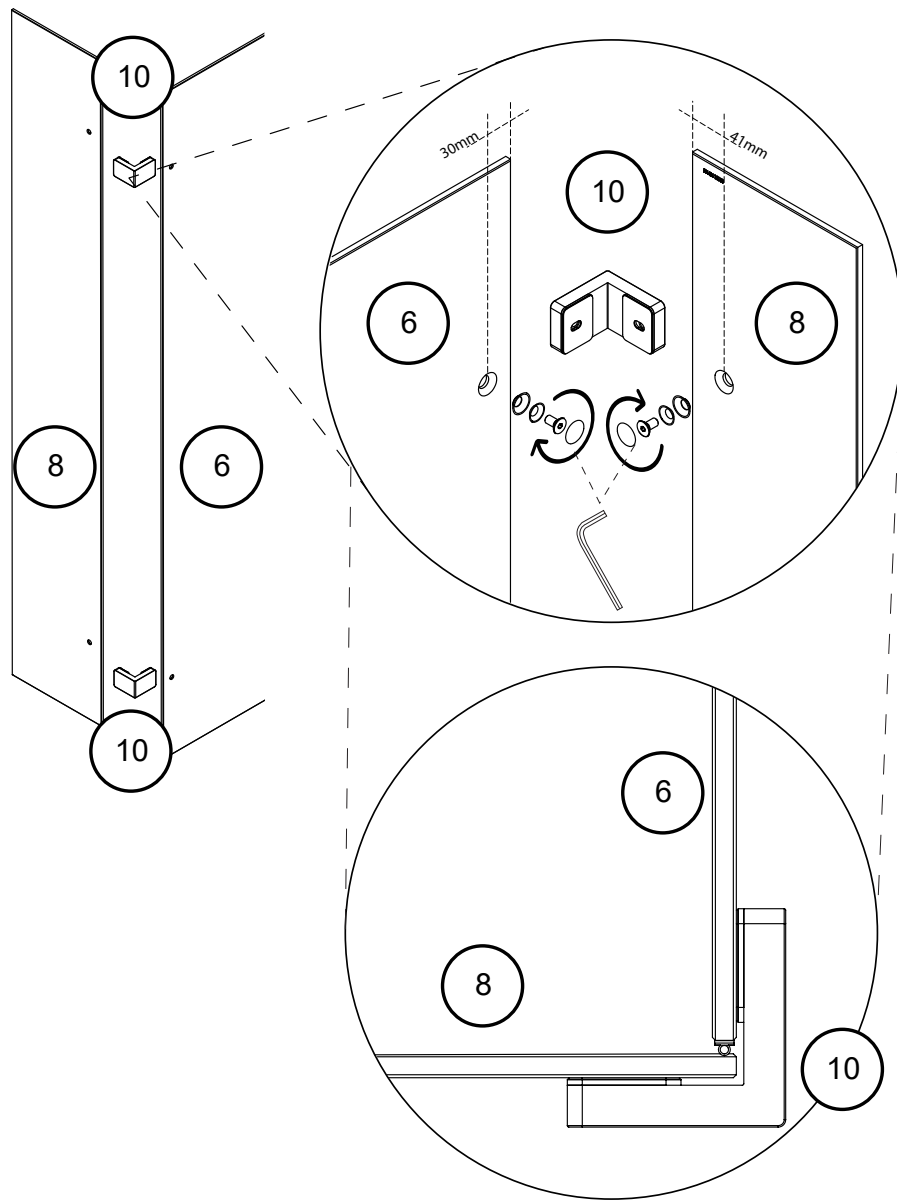

Specyfikacja techniczna **Kabin Na Wymiar** znajduje się w potwierdzeniu zamówienia.
The technical specification of the **Custom-Made Cabin** can be found in the order confirmation.

Ścianka 1	Wymiary gabarytowe Overall dimensions		Wymiary do osi szyby Dimensions to the pane axis
	A	B	X1
70x200	69,7-70,7	-	67,7-68,7
80x200	79,7-80,7	-	77,7-78,7
90x200	89,7-90,7	-	87,7-88,7
100x200	99,7-100,7	-	97,7-98,7
110x200	109,7-110,7	-	107,7-108,7
120x200	119,7-120,7	-	117,7-118,7
140x200	139,7-140,7	-	137,7-138,7
Ścianka 2			
70x200	-	-	-
80x200	-	-	-
90x200	-	-	-
100x200	-	-	-
110x200	-	-	-
120x200	-	-	-
140x200	-	-	-
Ścianka 3			
23x200	-	max 140	-
33x200	-	max 150	-
43x200	-	max 160	-

1.1 - 1.5

1.1

1.2

1.3

1.4

1.5

2.1

2.2

3.1

3.2

3.3

4

24 h

TRANSPARENT SILICONE
INSIDE