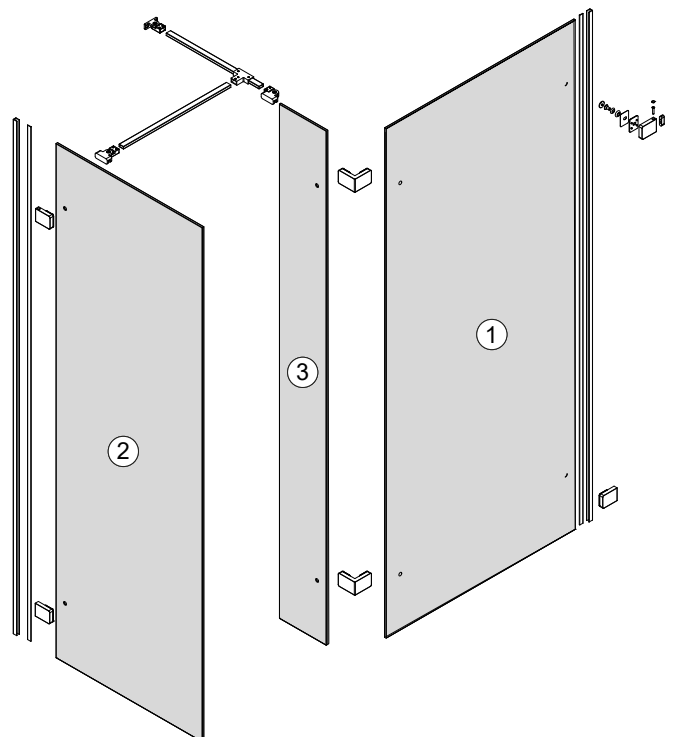

Specyfikacja techniczna **Kabin Na Wymiar** znajduje się w potwierdzeniu zamówienia.
The technical specification of the **Custom-Made Cabin** can be found in the order confirmation.

Ścianka 1	Wymiary gabarytowe Overall dimensions		Wymiary do osi szyby Dimensions to the pane axis
	A	B	X1
70x200	69,7-70,7	-	67,7-68,7
80x200	79,7-80,7	-	77,7-78,7
90x200	89,7-90,7	-	87,7-88,7
100x200	99,7-100,7	-	97,7-98,7
110x200	109,7-110,7	-	107,7-108,7
120x200	119,7-120,7	-	117,7-118,7
140x200	139,7-140,7	-	137,7-138,7
Ścianka 2			
70x200	-	-	-
80x200	-	-	-
90x200	-	-	-
100x200	-	-	-
110x200	-	-	-
120x200	-	-	-
140x200	-	-	-
Ścianka 3			
23x200	-	max 140	-
33x200	-	max 150	-
43x200	-	max 160	-

3.1

3.2

3.3

4

24 h

TRANSPARENT SILICONE
INSIDE