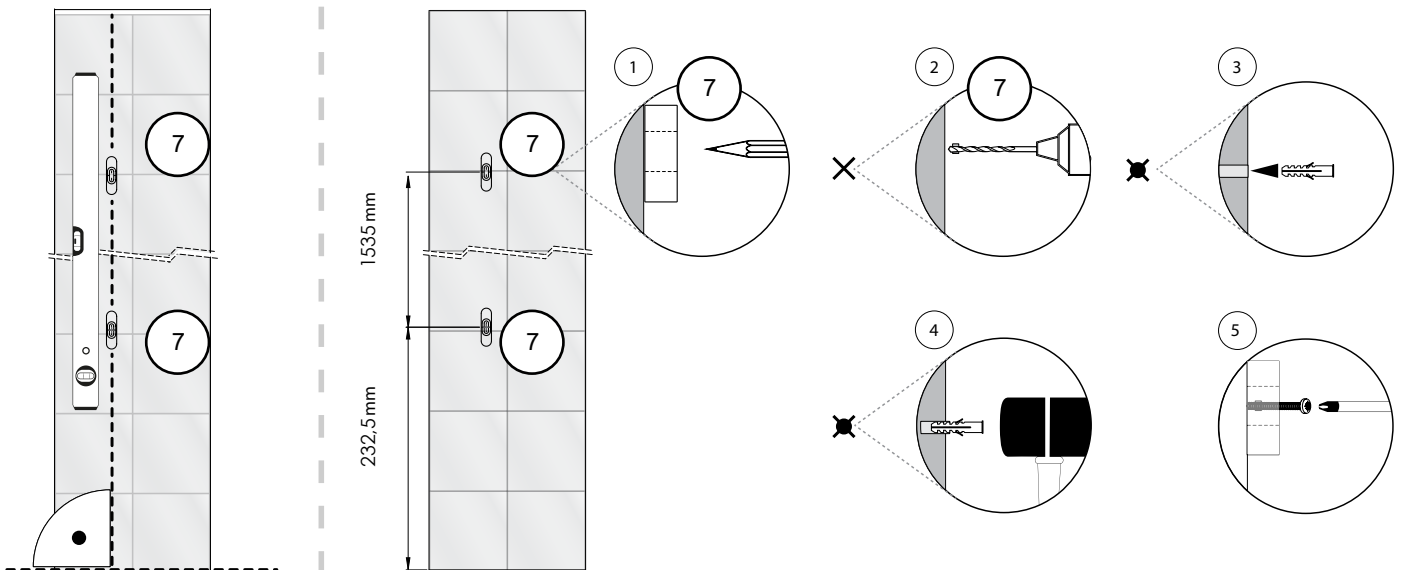

Specyfikacja techniczna **Kabin Na Wymiar** znajduje się w potwierdzeniu zamówienia.
The technical specification of the **Custom-Made Cabin** can be found in the order confirmation.

Ścianka 1	Wymiary gabarytowe Overall dimensions		Wymiary do osi szyby Dimensions to the pane axis
	A	B	X1
70x200	69,7-70,7	-	67,7-68,7
80x200	79,7-80,7	-	77,7-78,7
90x200	89,7-90,7	-	87,7-88,7
100x200	99,7-100,7	-	97,7-98,7
110x200	109,7-110,7	-	107,7-108,7
120x200	119,7-120,7	-	117,7-118,7
140x200	139,7-140,7	-	137,7-138,7
Ścianka 2			
70x200	-	-	-
80x200	-	-	-
90x200	-	-	-
100x200	-	-	-
110x200	-	-	-
120x200	-	-	-
140x200	-	-	-
Ścianka 3			
23x200	-	max 140	-
33x200	-	max 150	-
43x200	-	max 160	-

1.1 - 1.5

1.1

1.2

1.3

1.4

1.5

2.1

2.2

3.1

3.2

3.3

4

24 h

TRANSPARENT SILICONE
INSIDE