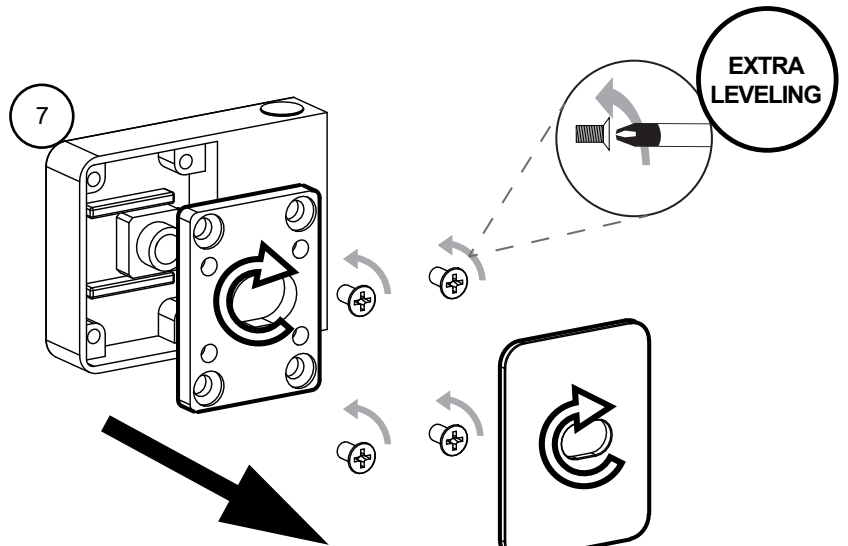

Specyfikacja techniczna **Kabin Na Wymiar** znajduje się w potwierdzeniu zamówienia.
The technical specification of the **Custom-Made Cabin** can be found in the order confirmation.

Ścianka 1	Wymiary gabarytowe Overall dimensions		Wymiary do osi szyby Dimensions to the pane axis
	A	B	X1
70x200	69,7-70,7	-	67,7-68,7
80x200	79,7-80,7	-	77,7-78,7
90x200	89,7-90,7	-	87,7-88,7
100x200	99,7-100,7	-	97,7-98,7
110x200	109,7-110,7	-	107,7-108,7
120x200	119,7-120,7	-	117,7-118,7
140x200	139,7-140,7	-	137,7-138,7
Ścianka 2			
70x200	-	-	-
80x200	-	-	-
90x200	-	-	-
100x200	-	-	-
110x200	-	-	-
120x200	-	-	-
140x200	-	-	-
Ścianka 3			
23x200	-	max 140	-
33x200	-	max 150	-
43x200	-	max 160	-

1.1 - 1.5

1.1

1.2

1.3

1.4

1.5

2.1

2.2

3.1

3.2

3.3

4

24 h

TRANSPARENT SILICONE
INSIDE