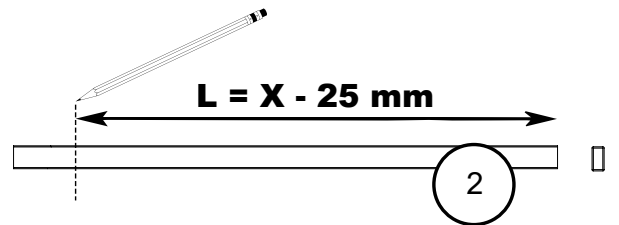

Specyfikacja techniczna **Kabin Na Wymiar** znajduje się w potwierdzeniu zamówienia.
The technical specification of the **Custom-Made Cabin** can be found in the order confirmation.

Ścianka 1	Wymiary gabarytowe Overall dimensions		Wymiary do osi szyby Dimensions to the pane axis
	A	B	X1
70x200	69,7-70,7	-	67,7-68,7
80x200	79,7-80,7	-	77,7-78,7
90x200	89,7-90,7	-	87,7-88,7
100x200	99,7-100,7	-	97,7-98,7
110x200	109,7-110,7	-	107,7-108,7
120x200	119,7-120,7	-	117,7-118,7
140x200	139,7-140,7	-	137,7-138,7
Ścianka 2			
70x200	-	-	-
80x200	-	-	-
90x200	-	-	-
100x200	-	-	-
110x200	-	-	-
120x200	-	-	-
140x200	-	-	-
Ścianka 3			
23x200	-	max 140	-
33x200	-	max 150	-
43x200	-	max 160	-

1.1 - 1.5

1.1

1.2

1.3

1.4

1.5

2.1

2.2

3.1

3.2

3.3

4

24 h

TRANSPARENT SILICONE
INSIDE