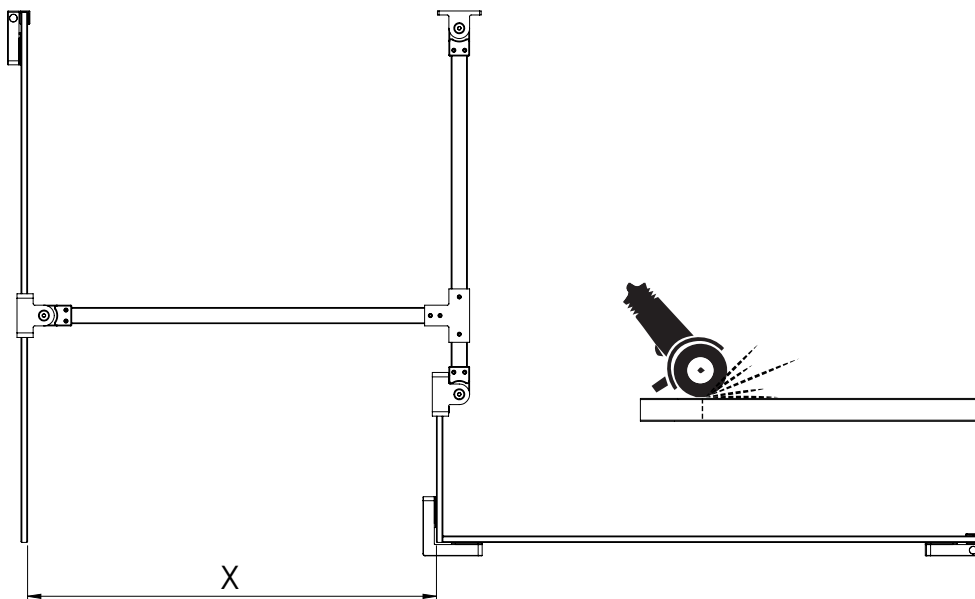

Specyfikacja techniczna **Kabin Na Wymiar** znajduje się w potwierdzeniu zamówienia.
The technical specification of the **Custom-Made Cabin** can be found in the order confirmation.

Ścianka 1	Wymiary gabarytowe Overall dimensions		Wymiary do osi szyby Dimensions to the pane axis
	A	B	X1
70x200	69,7-70,7	-	67,7-68,7
80x200	79,7-80,7	-	77,7-78,7
90x200	89,7-90,7	-	87,7-88,7
100x200	99,7-100,7	-	97,7-98,7
110x200	109,7-110,7	-	107,7-108,7
120x200	119,7-120,7	-	117,7-118,7
140x200	139,7-140,7	-	137,7-138,7
Ścianka 2			
70x200	-	-	-
80x200	-	-	-
90x200	-	-	-
100x200	-	-	-
110x200	-	-	-
120x200	-	-	-
140x200	-	-	-
Ścianka 3			
23x200	-	max 140	-
33x200	-	max 150	-
43x200	-	max 160	-

1.1 - 1.5

1.1

1.2

1.3

1.4

1.5

2.1

2.2

3.1

3.2

3.3

4

24 h

TRANSPARENT SILICONE
INSIDE