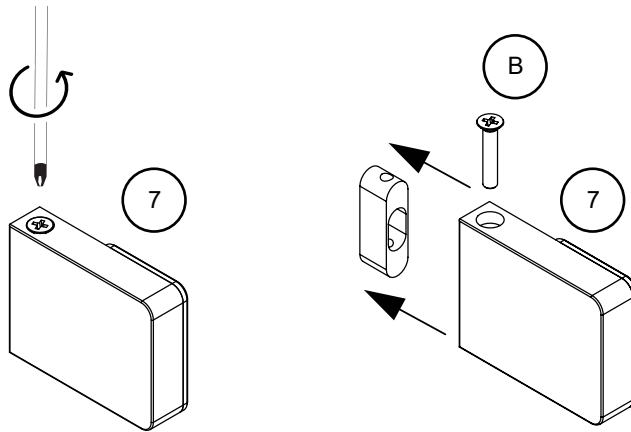

Specyfikacja techniczna **Kabin Na Wymiar** znajduje się w potwierdzeniu zamówienia.
The technical specification of the **Custom-Made Cabin** can be found in the order confirmation.

Ścianka 1	Wymiary gabarytowe Overall dimensions		Wymiary do osi szyby Dimensions to the pane axis
	A	B	X1
70x200	69,7-70,7	-	67,7-68,7
80x200	79,7-80,7	-	77,7-78,7
90x200	89,7-90,7	-	87,7-88,7
100x200	99,7-100,7	-	97,7-98,7
110x200	109,7-110,7	-	107,7-108,7
120x200	119,7-120,7	-	117,7-118,7
140x200	139,7-140,7	-	137,7-138,7
Ścianka 2			
70x200	-	-	-
80x200	-	-	-
90x200	-	-	-
100x200	-	-	-
110x200	-	-	-
120x200	-	-	-
140x200	-	-	-
Ścianka 3			
23x200	-	max 140	-
33x200	-	max 150	-
43x200	-	max 160	-

1.1 - 1.5

1.1

1.2

1.3

1.4

1.5

2.1

2.2

3.1

3.2

3.3

4

24 h

TRANSPARENT SILICONE
INSIDE