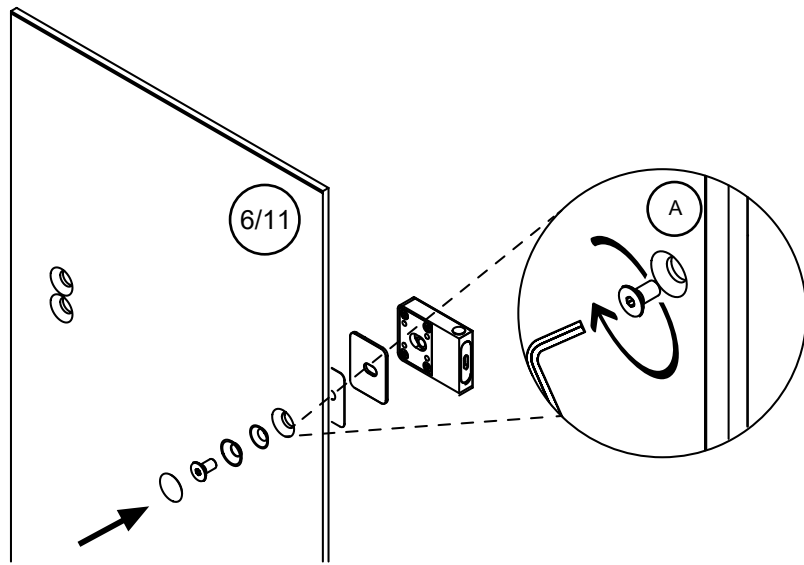

Specyfikacja techniczna **Kabin Na Wymiar** znajduje się w potwierdzeniu zamówienia.
The technical specification of the **Custom-Made Cabin** can be found in the order confirmation.

Ścianka 1	Wymiary gabarytowe Overall dimensions		Wymiary do osi szyby Dimensions to the pane axis
	A	B	X1
70x200	69,7-70,7	-	67,7-68,7
80x200	79,7-80,7	-	77,7-78,7
90x200	89,7-90,7	-	87,7-88,7
100x200	99,7-100,7	-	97,7-98,7
110x200	109,7-110,7	-	107,7-108,7
120x200	119,7-120,7	-	117,7-118,7
140x200	139,7-140,7	-	137,7-138,7
Ścianka 2			
70x200	-	-	-
80x200	-	-	-
90x200	-	-	-
100x200	-	-	-
110x200	-	-	-
120x200	-	-	-
140x200	-	-	-
Ścianka 3			
23x200	-	max 140	-
33x200	-	max 150	-
43x200	-	max 160	-

1.1 - 1.5

1.1

1.2

1.3

1.4

1.5

2.1

2.2

3.1

3.2

3.3

4

24 h

TRANSPARENT SILICONE
INSIDE