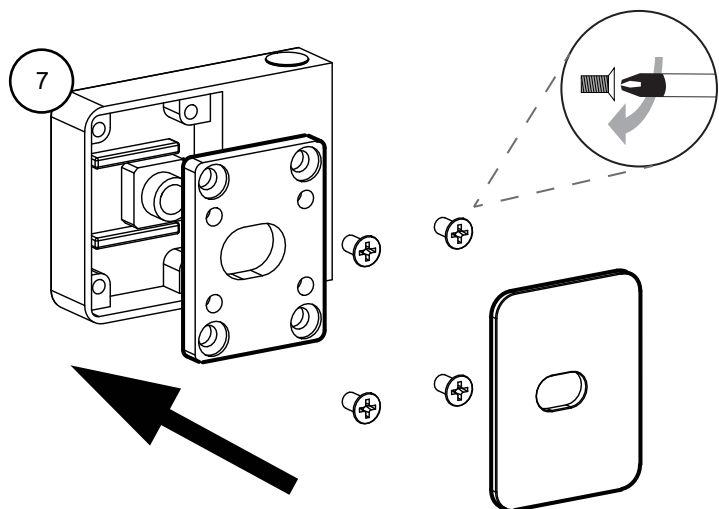

Specyfikacja techniczna **Kabin Na Wymiar** znajduje się w potwierdzeniu zamówienia.
The technical specification of the **Custom-Made Cabin** can be found in the order confirmation.

Ścianka 1	Wymiary gabarytowe Overall dimensions		Wymiary do osi szyby Dimensions to the pane axis
	A	B	X1
70x200	69,7-70,7	-	67,7-68,7
80x200	79,7-80,7	-	77,7-78,7
90x200	89,7-90,7	-	87,7-88,7
100x200	99,7-100,7	-	97,7-98,7
110x200	109,7-110,7	-	107,7-108,7
120x200	119,7-120,7	-	117,7-118,7
140x200	139,7-140,7	-	137,7-138,7
Ścianka 2			
70x200	-	-	-
80x200	-	-	-
90x200	-	-	-
100x200	-	-	-
110x200	-	-	-
120x200	-	-	-
140x200	-	-	-
Ścianka 3			
23x200	-	max 140	-
33x200	-	max 150	-
43x200	-	max 160	-

1.1 - 1.5

1.1

1.2

1.3

1.4

1.5

2.1

2.2

3.1

3.2

3.3

4

24 h

TRANSPARENT SILICONE
INSIDE