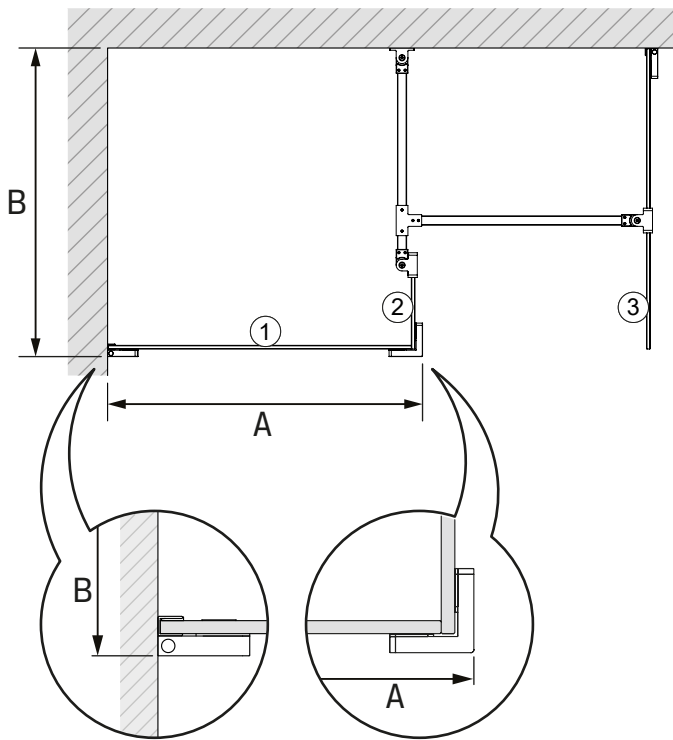

**TABELA NIE DOTYCZY KABIN NA WYMIAR!
THE TABLE DOES NOT INCLUDE CUSTOM-MADE ENCLOSURES!**

Specyfikacja techniczna **Kabin Na Wymiar** znajduje się w potwierdzeniu zamówienia.
The technical specification of the **Custom-Made Cabin** can be found in the order confirmation.

Ścianka 1	Wymiary gabarytowe Overall dimensions		Wymiary do osi szyby Dimensions to the pane axis
	A	B	X1
70x200	69,7-70,7	-	67,7-68,7
80x200	79,7-80,7	-	77,7-78,7
90x200	89,7-90,7	-	87,7-88,7
100x200	99,7-100,7	-	97,7-98,7
110x200	109,7-110,7	-	107,7-108,7
120x200	119,7-120,7	-	117,7-118,7
140x200	139,7-140,7	-	137,7-138,7
Ścianka 2			
70x200	-	-	-
80x200	-	-	-
90x200	-	-	-
100x200	-	-	-
110x200	-	-	-
120x200	-	-	-
140x200	-	-	-
Ścianka 3			
23x200	-	max 140	-
33x200	-	max 150	-
43x200	-	max 160	-