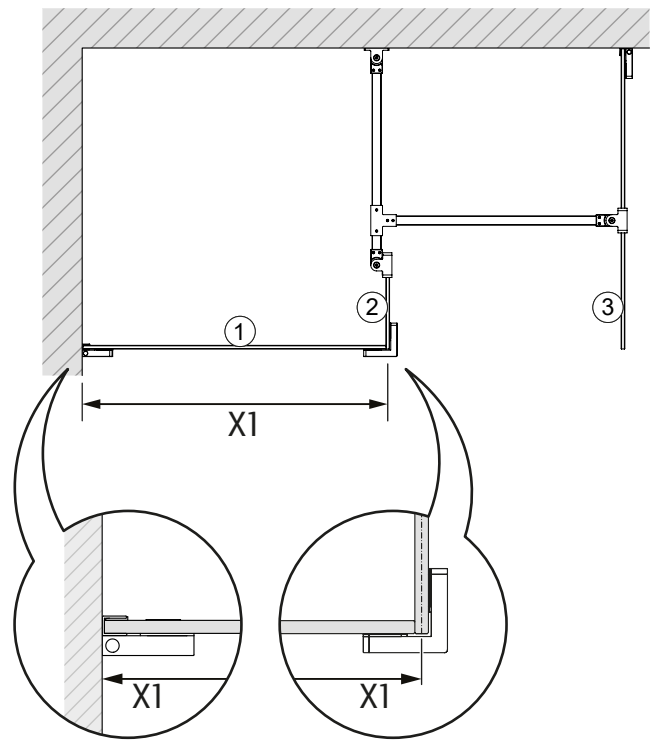

**TABELA NIE DOTYCZY KABIN NA WYMIAR!
THE TABLE DOES NOT INCLUDE CUSTOM-MADE ENCLOSURES!**

Specyfikacja techniczna **Kabin Na Wymiar** znajduje się w potwierdzeniu zamówienia.
The technical specification of the **Custom-Made Cabin** can be found in the order confirmation.

Ścianka 1	Wymiary gabarytowe Overall dimensions		Wymiary do osi szyby Dimensions to the pane axis
	A	B	X1
70x200	69,7-70,7	-	67,7-68,7
80x200	79,7-80,7	-	77,7-78,7
90x200	89,7-90,7	-	87,7-88,7
100x200	99,7-100,7	-	97,7-98,7
110x200	109,7-110,7	-	107,7-108,7
120x200	119,7-120,7	-	117,7-118,7
140x200	139,7-140,7	-	137,7-138,7
Ścianka 2			
70x200	-	-	-
80x200	-	-	-
90x200	-	-	-
100x200	-	-	-
110x200	-	-	-
120x200	-	-	-
140x200	-	-	-
Ścianka 3			
23x200	-	max 140	-
33x200	-	max 150	-
43x200	-	max 160	-