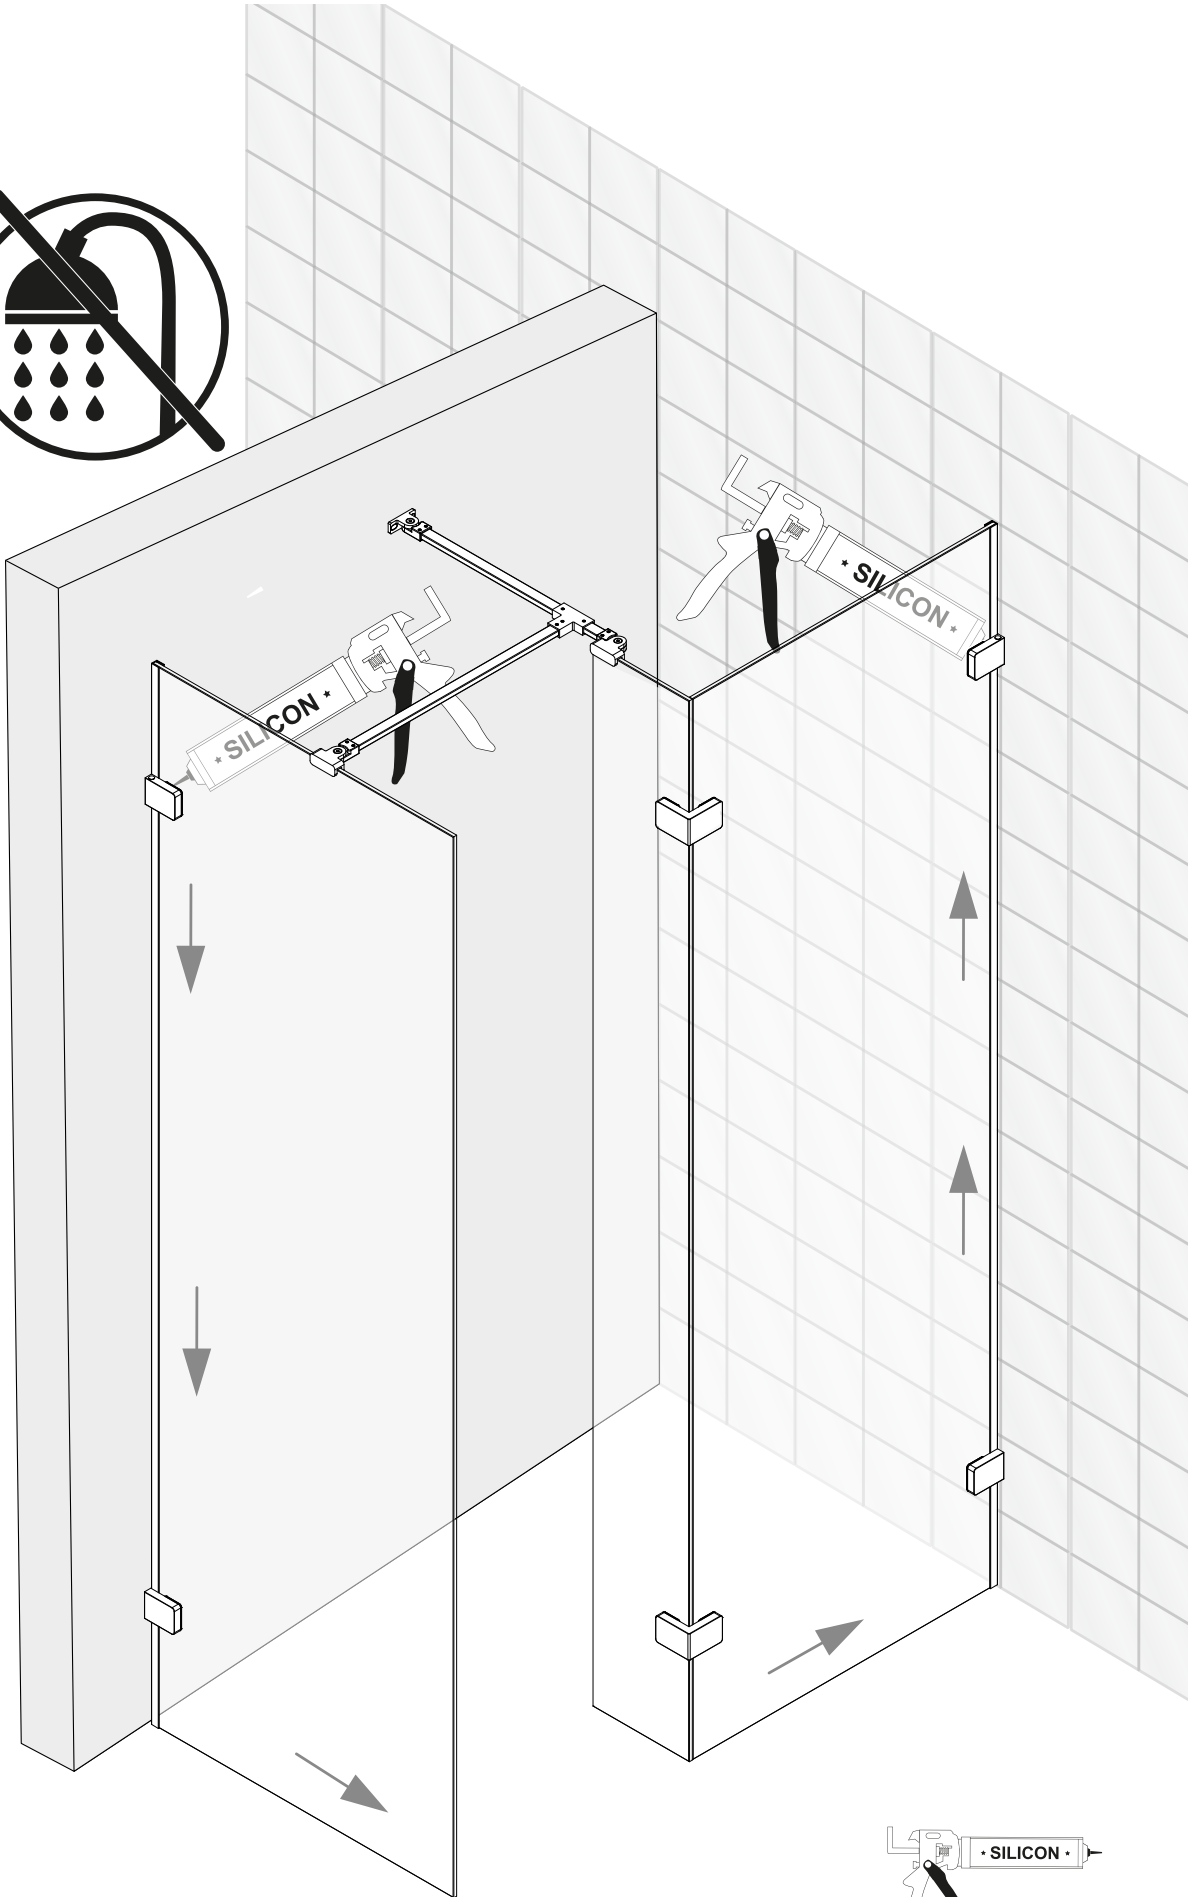

Specyfikacja techniczna **Kabin Na Wymiar** znajduje się w potwierdzeniu zamówienia.
The technical specification of the **Custom-Made Cabin** can be found in the order confirmation.

Ścianka 1	Wymiary gabarytowe Overall dimensions		Wymiary do osi szyby Dimensions to the pane axis
	A	B	X1
70x200	69,7-70,7	-	67,7-68,7
80x200	79,7-80,7	-	77,7-78,7
90x200	89,7-90,7	-	87,7-88,7
100x200	99,7-100,7	-	97,7-98,7
110x200	109,7-110,7	-	107,7-108,7
120x200	119,7-120,7	-	117,7-118,7
140x200	139,7-140,7	-	137,7-138,7
Ścianka 2			
70x200	-	-	-
80x200	-	-	-
90x200	-	-	-
100x200	-	-	-
110x200	-	-	-
120x200	-	-	-
140x200	-	-	-
Ścianka 3			
23x200	-	max 140	-
33x200	-	max 150	-
43x200	-	max 160	-

1.1 - 1.5

1.1

1.2

1.3

1.4

1.5

2.1

2.2

3.1

3.2

3.3

4

24 h

TRANSPARENT SILICONE
INSIDE