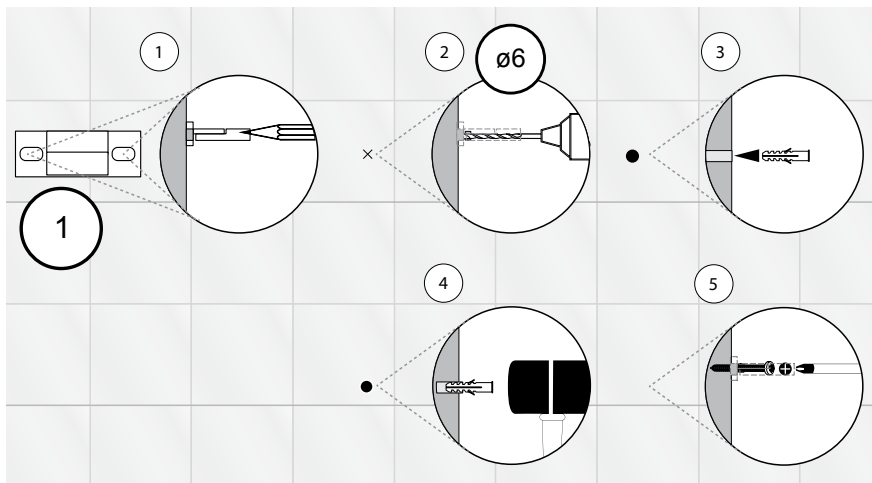

Specyfikacja techniczna **Kabin Na Wymiar** znajduje się w potwierdzeniu zamówienia.
The technical specification of the **Custom-Made Cabin** can be found in the order confirmation.

Ścianka 1	Wymiary gabarytowe Overall dimensions		Wymiary do osi szyby Dimensions to the pane axis
	A	B	X1
70x200	69,7-70,7	-	67,7-68,7
80x200	79,7-80,7	-	77,7-78,7
90x200	89,7-90,7	-	87,7-88,7
100x200	99,7-100,7	-	97,7-98,7
110x200	109,7-110,7	-	107,7-108,7
120x200	119,7-120,7	-	117,7-118,7
140x200	139,7-140,7	-	137,7-138,7
Ścianka 2			
70x200	-	-	-
80x200	-	-	-
90x200	-	-	-
100x200	-	-	-
110x200	-	-	-
120x200	-	-	-
140x200	-	-	-
Ścianka 3			
23x200	-	max 140	-
33x200	-	max 150	-
43x200	-	max 160	-

1.1 - 1.5

1.1

1.2

1.3

1.4

1.5

2.1

2.2

3.1

3.2

3.3

4

24 h

TRANSPARENT SILICONE
INSIDE