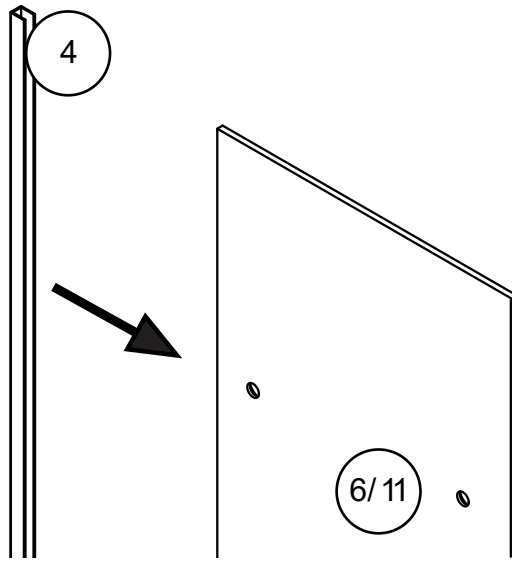

Specyfikacja techniczna **Kabin Na Wymiar** znajduje się w potwierdzeniu zamówienia.
The technical specification of the **Custom-Made Cabin** can be found in the order confirmation.

Ścianka 1	Wymiary gabarytowe Overall dimensions		Wymiary do osi szyby Dimensions to the pane axis
	A	B	X1
70x200	69,7-70,7	-	67,7-68,7
80x200	79,7-80,7	-	77,7-78,7
90x200	89,7-90,7	-	87,7-88,7
100x200	99,7-100,7	-	97,7-98,7
110x200	109,7-110,7	-	107,7-108,7
120x200	119,7-120,7	-	117,7-118,7
140x200	139,7-140,7	-	137,7-138,7
Ścianka 2			
70x200	-	-	-
80x200	-	-	-
90x200	-	-	-
100x200	-	-	-
110x200	-	-	-
120x200	-	-	-
140x200	-	-	-
Ścianka 3			
23x200	-	max 140	-
33x200	-	max 150	-
43x200	-	max 160	-

1.1 - 1.5

1.1

1.2

1.3

1.4

1.5

2.1

2.2

3.1

3.2

3.3

4

24 h

TRANSPARENT SILICONE
INSIDE