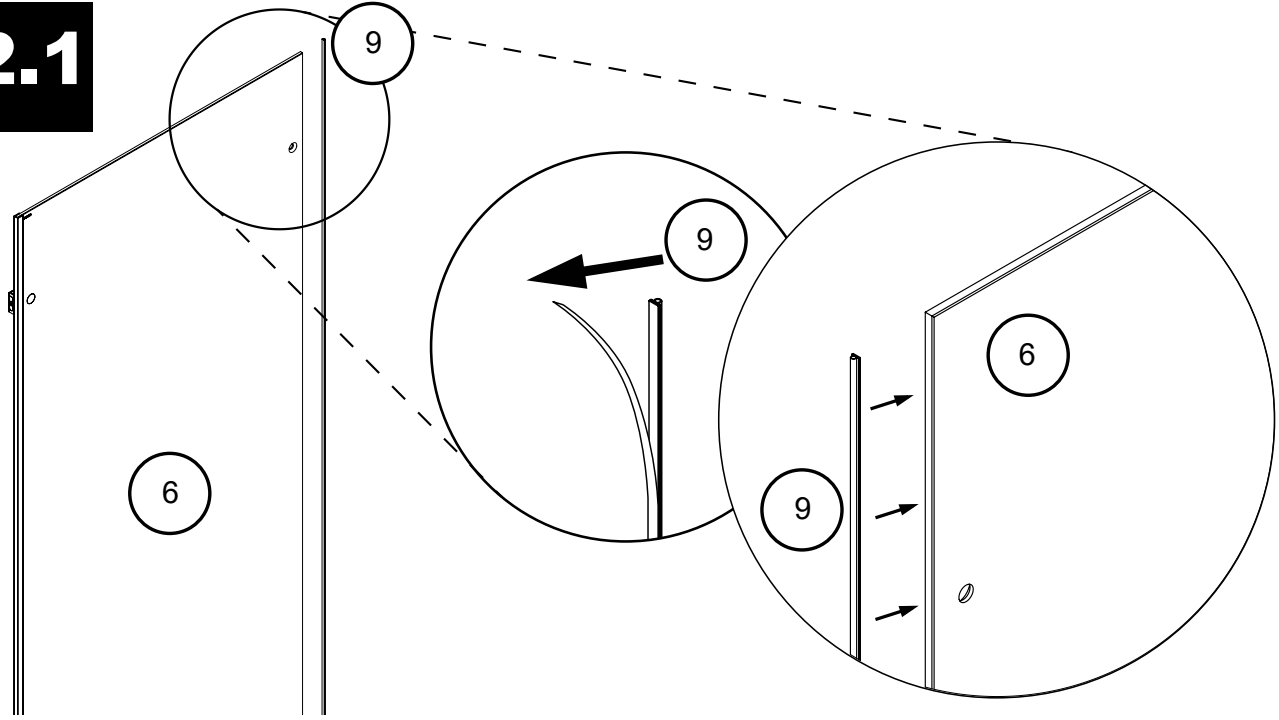

Specyfikacja techniczna **Kabin Na Wymiar** znajduje się w potwierdzeniu zamówienia.
The technical specification of the **Custom-Made Cabin** can be found in the order confirmation.

Ścianka 1	Wymiary gabarytowe Overall dimensions		Wymiary do osi szyby Dimensions to the pane axis
	A	B	X1
70x200	69,7-70,7	-	67,7-68,7
80x200	79,7-80,7	-	77,7-78,7
90x200	89,7-90,7	-	87,7-88,7
100x200	99,7-100,7	-	97,7-98,7
110x200	109,7-110,7	-	107,7-108,7
120x200	119,7-120,7	-	117,7-118,7
140x200	139,7-140,7	-	137,7-138,7
Ścianka 2			
70x200	-	-	-
80x200	-	-	-
90x200	-	-	-
100x200	-	-	-
110x200	-	-	-
120x200	-	-	-
140x200	-	-	-
Ścianka 3			
23x200	-	max 140	-
33x200	-	max 150	-
43x200	-	max 160	-

1.1 - 1.5

1.1

1.2

1.3

1.4

1.5

2.1

2.2

3.1

3.2

3.3

4

24 h

TRANSPARENT SILICONE
INSIDE