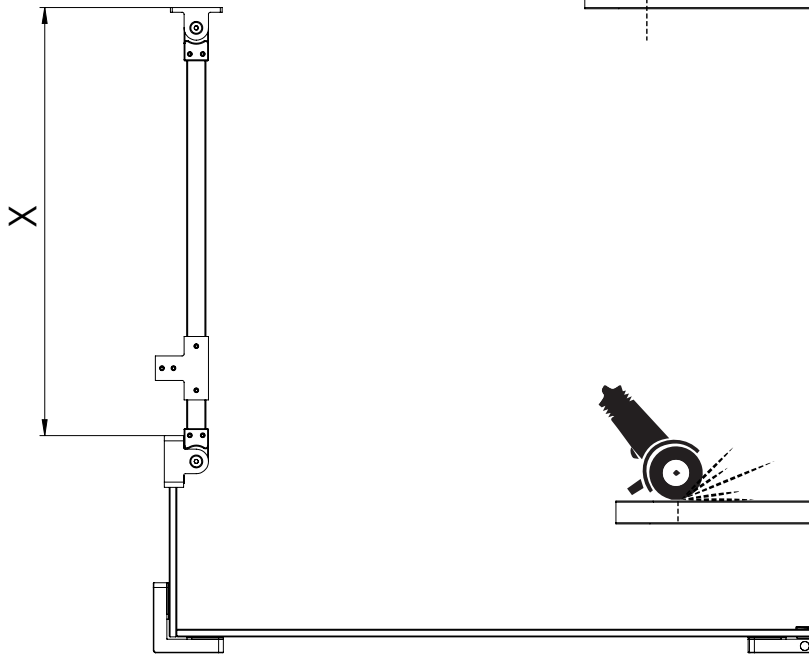

Specyfikacja techniczna **Kabin Na Wymiar** znajduje się w potwierdzeniu zamówienia.
The technical specification of the **Custom-Made Cabin** can be found in the order confirmation.

Ścianka 1	Wymiary gabarytowe Overall dimensions		Wymiary do osi szyby Dimensions to the pane axis
	A	B	X1
70x200	69,7-70,7	-	67,7-68,7
80x200	79,7-80,7	-	77,7-78,7
90x200	89,7-90,7	-	87,7-88,7
100x200	99,7-100,7	-	97,7-98,7
110x200	109,7-110,7	-	107,7-108,7
120x200	119,7-120,7	-	117,7-118,7
140x200	139,7-140,7	-	137,7-138,7
Ścianka 2			
70x200	-	-	-
80x200	-	-	-
90x200	-	-	-
100x200	-	-	-
110x200	-	-	-
120x200	-	-	-
140x200	-	-	-
Ścianka 3			
23x200	-	max 140	-
33x200	-	max 150	-
43x200	-	max 160	-

1.1 - 1.5

1.1

1.2

1.3

1.4

1.5

2.1

2.2

3.1

3.2

3.3

4

24 h

TRANSPARENT SILICONE
INSIDE