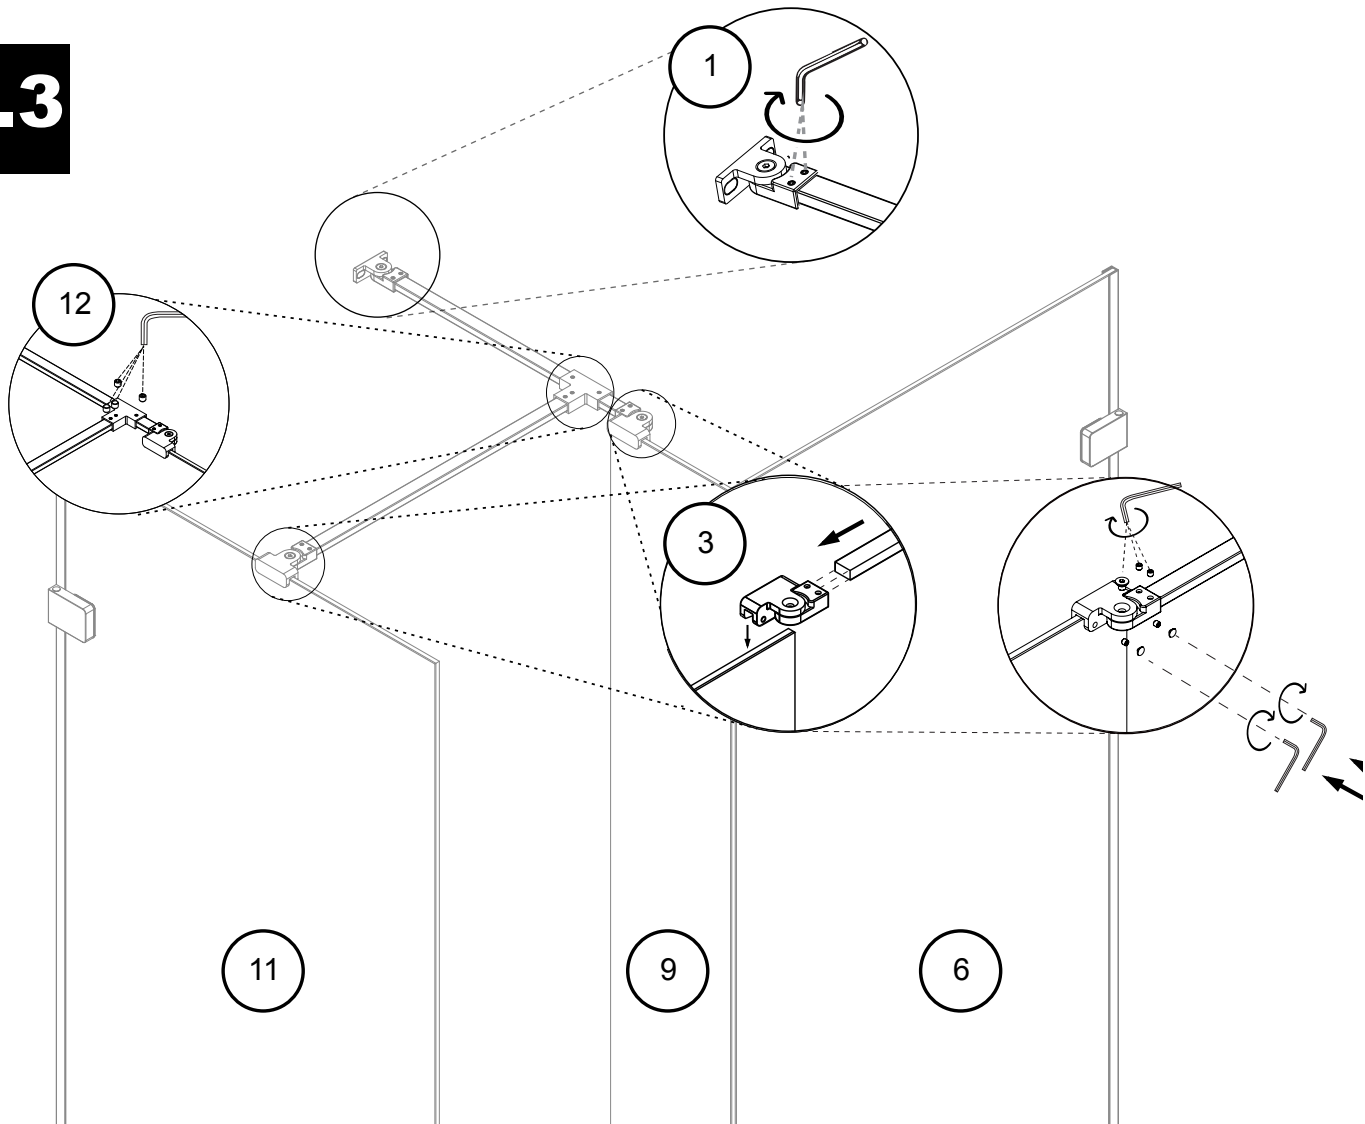

Specyfikacja techniczna **Kabin Na Wymiar** znajduje się w potwierdzeniu zamówienia.
The technical specification of the **Custom-Made Cabin** can be found in the order confirmation.

Ścianka 1	Wymiary gabarytowe Overall dimensions		Wymiary do osi szyby Dimensions to the pane axis
	A	B	X1
70x200	69,7-70,7	-	67,7-68,7
80x200	79,7-80,7	-	77,7-78,7
90x200	89,7-90,7	-	87,7-88,7
100x200	99,7-100,7	-	97,7-98,7
110x200	109,7-110,7	-	107,7-108,7
120x200	119,7-120,7	-	117,7-118,7
140x200	139,7-140,7	-	137,7-138,7
Ścianka 2			
70x200	-	-	-
80x200	-	-	-
90x200	-	-	-
100x200	-	-	-
110x200	-	-	-
120x200	-	-	-
140x200	-	-	-
Ścianka 3			
23x200	-	max 140	-
33x200	-	max 150	-
43x200	-	max 160	-

1.1 - 1.5

1.1

1.2

1.3

1.4

1.5

2.1

2.2

3.1

3.2

3.3

4

24 h

TRANSPARENT SILICONE
INSIDE