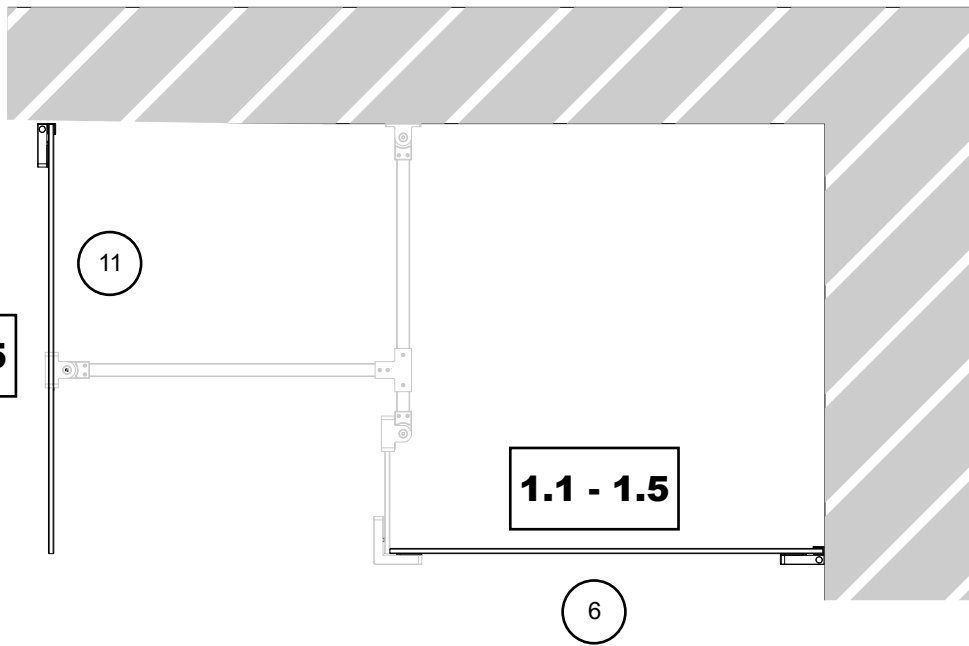

Specyfikacja techniczna **Kabin Na Wymiar** znajduje się w potwierdzeniu zamówienia.
The technical specification of the **Custom-Made Cabin** can be found in the order confirmation.

Ścianka 1	Wymiary gabarytowe Overall dimensions		Wymiary do osi szyby Dimensions to the pane axis
	A	B	X1
70x200	69,7-70,7	-	67,7-68,7
80x200	79,7-80,7	-	77,7-78,7
90x200	89,7-90,7	-	87,7-88,7
100x200	99,7-100,7	-	97,7-98,7
110x200	109,7-110,7	-	107,7-108,7
120x200	119,7-120,7	-	117,7-118,7
140x200	139,7-140,7	-	137,7-138,7
Ścianka 2			
70x200	-	-	-
80x200	-	-	-
90x200	-	-	-
100x200	-	-	-
110x200	-	-	-
120x200	-	-	-
140x200	-	-	-
Ścianka 3			
23x200	-	max 140	-
33x200	-	max 150	-
43x200	-	max 160	-

1.1 - 1.5

1.1

1.2

1.3

1.4

1.5

2.1

2.2

3.1

3.2

3.3

4

24 h

TRANSPARENT SILICONE
INSIDE