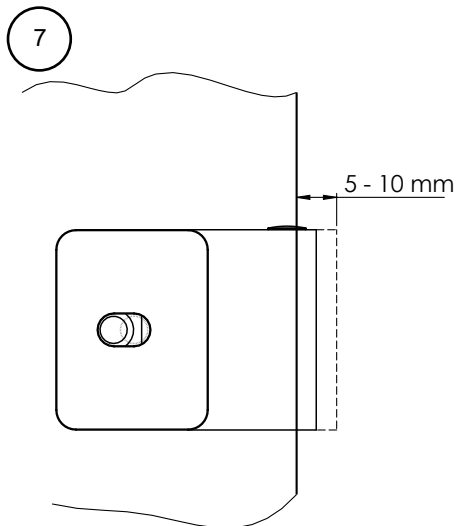

Specyfikacja techniczna **Kabin Na Wymiar** znajduje się w potwierdzeniu zamówienia.
The technical specification of the **Custom-Made Cabin** can be found in the order confirmation.

Ścianka 1	Wymiary gabarytowe Overall dimensions		Wymiary do osi szyby Dimensions to the pane axis
	A	B	X1
70x200	69,7-70,7	-	67,7-68,7
80x200	79,7-80,7	-	77,7-78,7
90x200	89,7-90,7	-	87,7-88,7
100x200	99,7-100,7	-	97,7-98,7
110x200	109,7-110,7	-	107,7-108,7
120x200	119,7-120,7	-	117,7-118,7
140x200	139,7-140,7	-	137,7-138,7
Ścianka 2			
70x200	-	-	-
80x200	-	-	-
90x200	-	-	-
100x200	-	-	-
110x200	-	-	-
120x200	-	-	-
140x200	-	-	-
Ścianka 3			
23x200	-	max 140	-
33x200	-	max 150	-
43x200	-	max 160	-

1.1 - 1.5

1.1

1.2

1.3

1.4

1.5

2.1

2.2

3.1

3.2

3.3

4

24 h

TRANSPARENT SILICONE
INSIDE