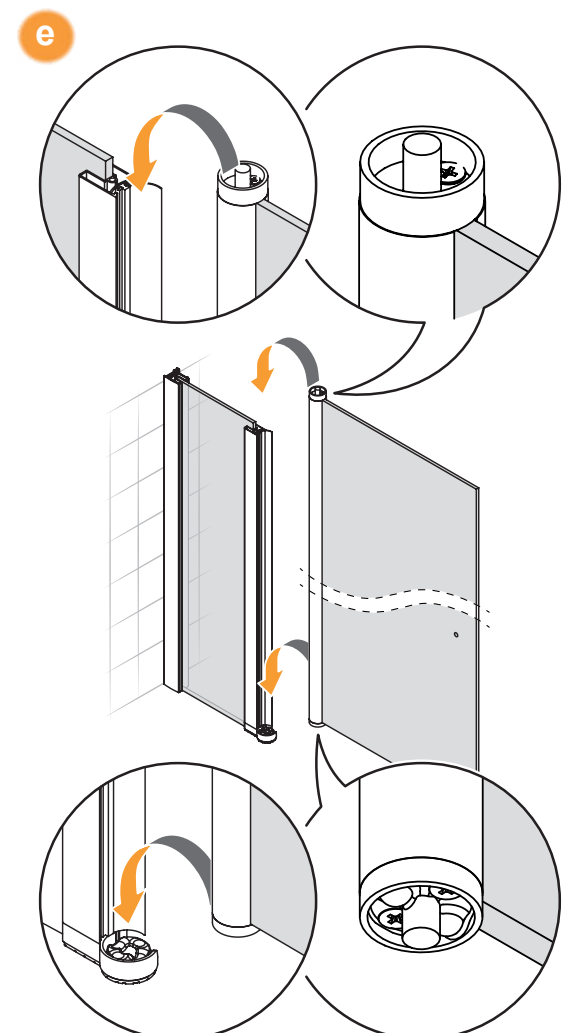

NEW SOLEO

1

2

L
Drzwi LEWE
LEFT Door
Strona 3
Page 3

R
Drzwi PRAWO
RIGHT Door
Strona 4
Page 4

**TABELA NIE DOTYCZY KABIN NA WYMIAR!
THE TABLE DOES NOT INCLUDE
CUSTOM-MADE ENCLOSURES!**

Gabaryty kabin **na wymiar** znajdują się na rysunku w zamówieniu.
Dimensions of the **custom-made** cabin are in the product order.

Wymiar	A	B	C	W	H
110x195	109,5-111,5	27	22	60	195
120x195	119,5-121,5	37	22	60	195
130x195	129,5-131,5	37	32	60	195
140x195	139,5-141,5	47	32	60	195
150x195	149,5-151,5	47	42	60	195

Drzwi LEWE
LEFT Door