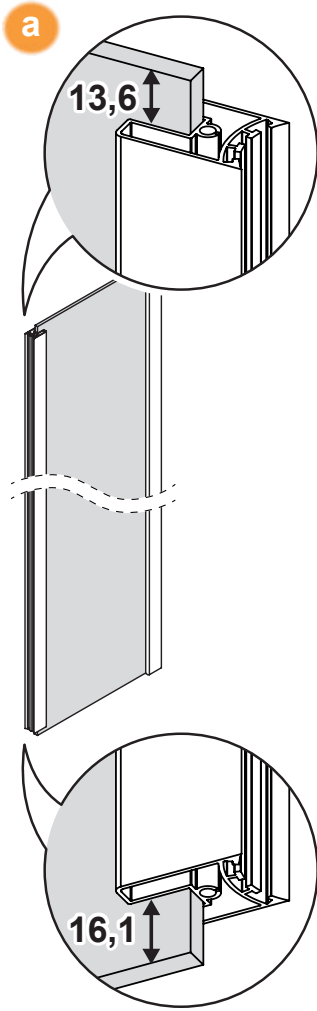

NEW SOLEO

1

2

L
Drzwi LEWE
LEFT Door
Strona 3
Page 3

R
Drzwi PRAWO
RIGHT Door
Strona 4
Page 4

**TABELA NIE DOTYCZY KABIN NA WYMIAR!
THE TABLE DOES NOT INCLUDE
CUSTOM-MADE ENCLOSURES!**

Gabaryty kabin **na wymiar** znajdują się na rysunku w zamówieniu.
Dimensions of the **custom-made** cabin are in the product order.

Wymiar	A	B	C	W	H
110x195	109,5-111,5	27	22	60	195
120x195	119,5-121,5	37	22	60	195
130x195	129,5-131,5	37	32	60	195
140x195	139,5-141,5	47	32	60	195
150x195	149,5-151,5	47	42	60	195

Drzwi LEWE
LEFT Door

3.R

Drzwi PRAWE
RIGHT Door

6

7

a

b

c

10