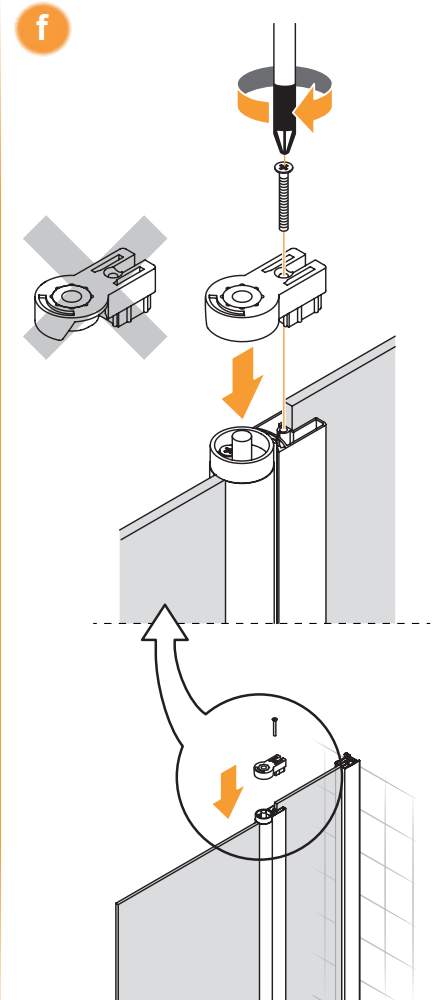

Drzwi PRAWE
RIGHT Door