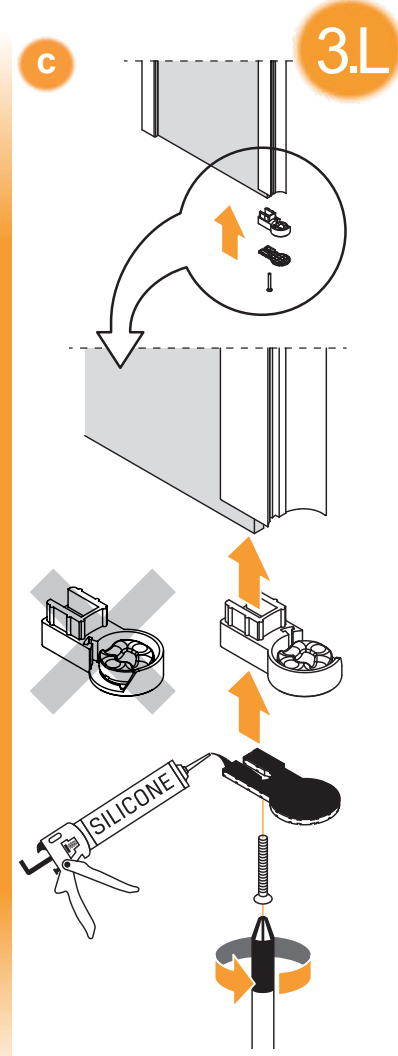

NEW SOLEO

1

2

L
Drzwi LEWE
LEFT Door
Strona 3
Page 3

R
Drzwi PRAWO
RIGHT Door
Strona 4
Page 4

**TABELA NIE DOTYCZY KABIN NA WYMIAR!
THE TABLE DOES NOT INCLUDE
CUSTOM-MADE ENCLOSURES!**

Gabaryty kabin **na wymiar** znajdują się na rysunku w zamówieniu.
Dimensions of the **custom-made** cabin are in the product order.

Wymiar	A	B	C	W	H
110x195	109,5-111,5	27	22	60	195
120x195	119,5-121,5	37	22	60	195
130x195	129,5-131,5	37	32	60	195
140x195	139,5-141,5	47	32	60	195
150x195	149,5-151,5	47	42	60	195

Drzwi LEWE
LEFT Door

3.R

Drzwi PRAWE
RIGHT Door

6

7

a

b

c

10