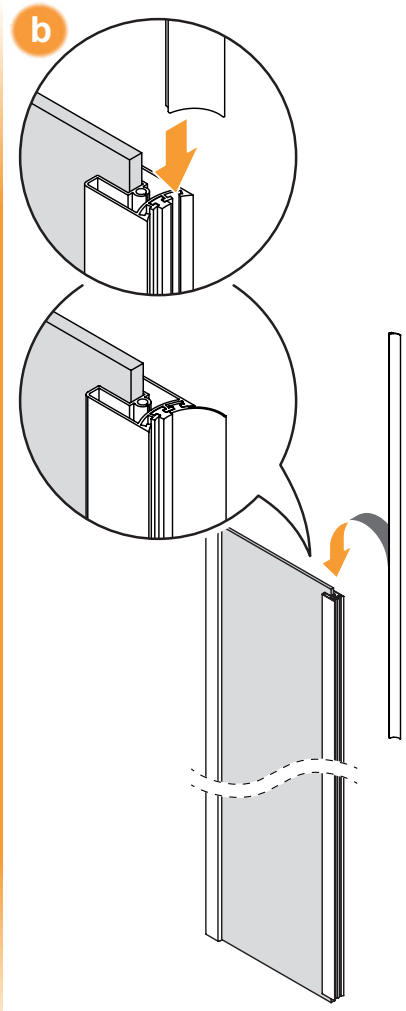

NEW SOLEO

1

2

L
Drzwi LEWE
LEFT Door
Strona 3
Page 3

R
Drzwi PRAWO
RIGHT Door
Strona 4
Page 4

**TABELA NIE DOTYCZY KABIN NA WYMIAR!
THE TABLE DOES NOT INCLUDE
CUSTOM-MADE ENCLOSURES!**

Gabaryty kabin **na wymiar** znajdują się na rysunku w zamówieniu.
Dimensions of the **custom-made** cabin are in the product order.

Wymiar	A	B	C	W	H
110x195	109,5-111,5	27	22	60	195
120x195	119,5-121,5	37	22	60	195
130x195	129,5-131,5	37	32	60	195
140x195	139,5-141,5	47	32	60	195
150x195	149,5-151,5	47	42	60	195

Drzwi LEWE
LEFT Door

3.R

Drzwi PRAWE
RIGHT Door

6

7

a

b

c

10