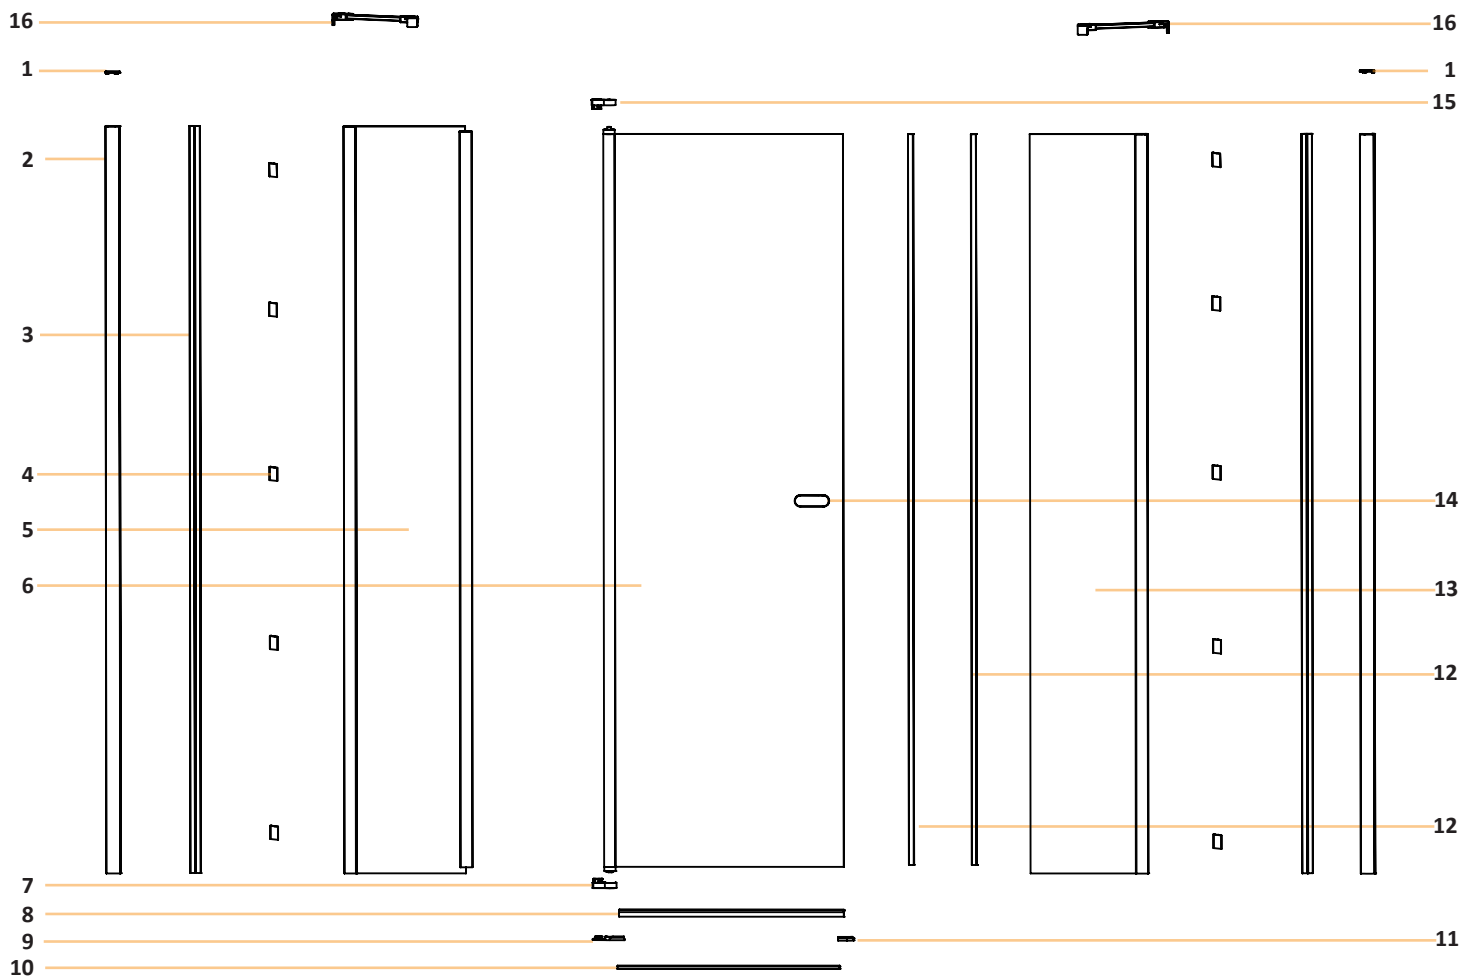

NEW SOLEO

1

2

L
Drzwi LEWE
LEFT Door
Strona 3
Page 3

R
Drzwi PRAWO
RIGHT Door
Strona 4
Page 4

**TABELA NIE DOTYCZY KABIN NA WYMIAR!
THE TABLE DOES NOT INCLUDE
CUSTOM-MADE ENCLOSURES!**

Gabaryty kabin **na wymiar** znajdują się na rysunku w zamówieniu.
Dimensions of the **custom-made** cabin are in the product order.

Wymiar	A	B	C	W	H
110x195	109,5-111,5	27	22	60	195
120x195	119,5-121,5	37	22	60	195
130x195	129,5-131,5	37	32	60	195
140x195	139,5-141,5	47	32	60	195
150x195	149,5-151,5	47	42	60	195

Drzwi LEWE
LEFT Door

3.R

Drzwi PRAWE
RIGHT Door

6

7

a

b

c

10