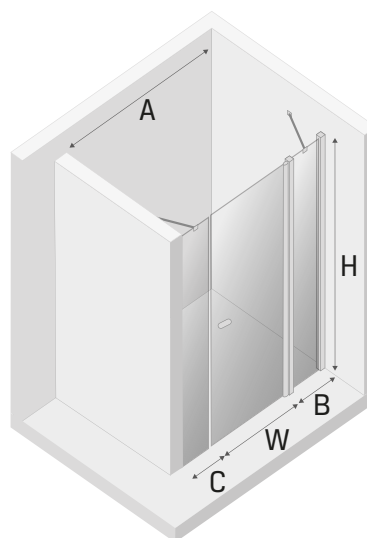

NEW SOLEO

1

2

L
Drzwi LEWE
LEFT Door
Strona 3
Page 3

R
Drzwi PRAWO
RIGHT Door
Strona 4
Page 4

**TABELA NIE DOTYCZY KABIN NA WYMIAR!
THE TABLE DOES NOT INCLUDE
CUSTOM-MADE ENCLOSURES!**

Gabaryty kabin **na wymiar** znajdują się na rysunku w zamówieniu.
Dimensions of the **custom-made** cabin are in the product order.

Wymiar	A	B	C	W	H
110x195	109,5-111,5	27	22	60	195
120x195	119,5-121,5	37	22	60	195
130x195	129,5-131,5	37	32	60	195
140x195	139,5-141,5	47	32	60	195
150x195	149,5-151,5	47	42	60	195

Drzwi LEWE
LEFT Door