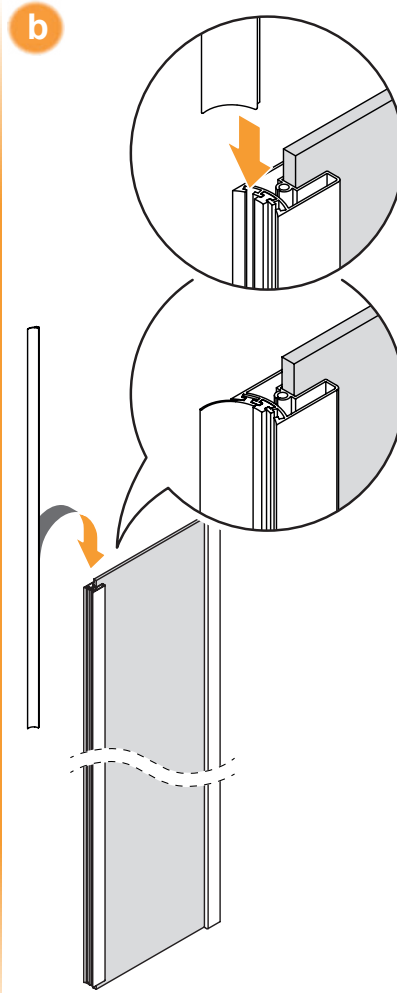

NEW SOLEO

1

2

L
Drzwi LEWE
LEFT Door
Strona 3
Page 3

R
Drzwi PRAWO
RIGHT Door
Strona 4
Page 4

**TABELA NIE DOTYCZY KABIN NA WYMIAR!
THE TABLE DOES NOT INCLUDE
CUSTOM-MADE ENCLOSURES!**

Gabaryty kabin **na wymiar** znajdują się na rysunku w zamówieniu.
Dimensions of the **custom-made** cabin are in the product order.

Wymiar	A	B	C	W	H
110x195	109,5-111,5	27	22	60	195
120x195	119,5-121,5	37	22	60	195
130x195	129,5-131,5	37	32	60	195
140x195	139,5-141,5	47	32	60	195
150x195	149,5-151,5	47	42	60	195

Drzwi LEWE
LEFT Door

3.R

Drzwi PRAWE
RIGHT Door

6

7

a

b

c

10