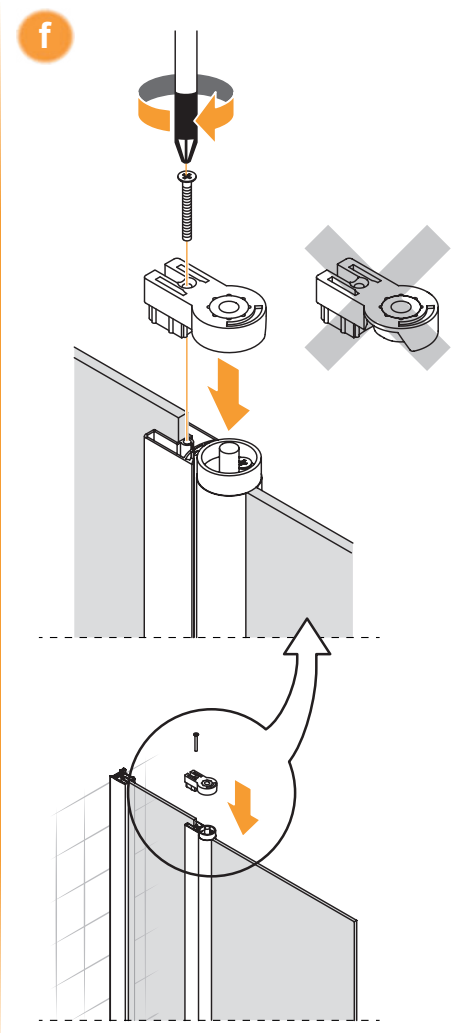

NEW SOLEO

1

2

L
Drzwi LEWE
LEFT Door
Strona 3
Page 3

R
Drzwi PRAWO
RIGHT Door
Strona 4
Page 4

**TABELA NIE DOTYCZY KABIN NA WYMIAR!
THE TABLE DOES NOT INCLUDE
CUSTOM-MADE ENCLOSURES!**

Gabaryty kabin **na wymiar** znajdują się na rysunku w zamówieniu.
Dimensions of the **custom-made** cabin are in the product order.

Wymiar	A	B	C	W	H
110x195	109,5-111,5	27	22	60	195
120x195	119,5-121,5	37	22	60	195
130x195	129,5-131,5	37	32	60	195
140x195	139,5-141,5	47	32	60	195
150x195	149,5-151,5	47	42	60	195

Drzwi LEWE
LEFT Door