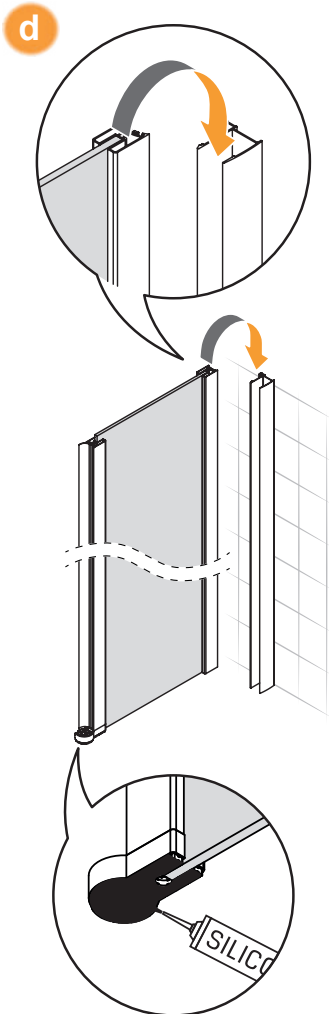

NEW SOLEO

1

2

L
Drzwi LEWE
LEFT Door
Strona 3
Page 3

R
Drzwi PRAWO
RIGHT Door
Strona 4
Page 4

**TABELA NIE DOTYCZY KABIN NA WYMIAR!
THE TABLE DOES NOT INCLUDE
CUSTOM-MADE ENCLOSURES!**

Gabaryty kabin **na wymiar** znajdują się na rysunku w zamówieniu.
Dimensions of the **custom-made** cabin are in the product order.

Wymiar	A	B	C	W	H
110x195	109,5-111,5	27	22	60	195
120x195	119,5-121,5	37	22	60	195
130x195	129,5-131,5	37	32	60	195
140x195	139,5-141,5	47	32	60	195
150x195	149,5-151,5	47	42	60	195

Drzwi LEWE
LEFT Door

3.R

Drzwi PRAWE
RIGHT Door

6

7

a

b

c

10