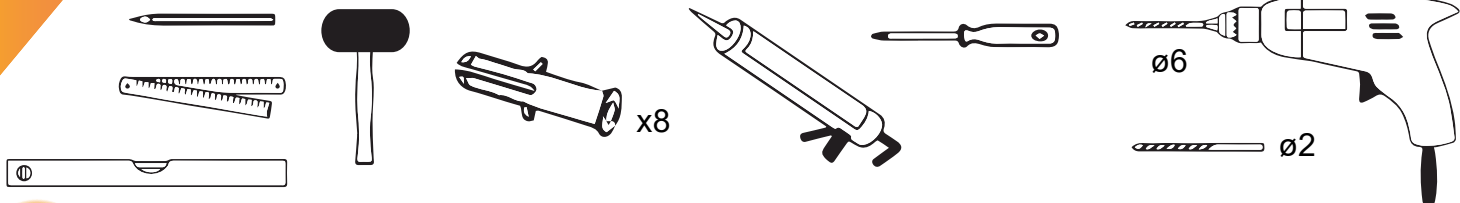

NEW SOLEO

1

2

L
Drzwi LEWE
LEFT Door
Strona 3
Page 3

R
Drzwi PRAWO
RIGHT Door
Strona 4
Page 4

**TABELA NIE DOTYCZY KABIN NA WYMIAR!
THE TABLE DOES NOT INCLUDE
CUSTOM-MADE ENCLOSURES!**

Gabaryty kabin **na wymiar** znajdują się na rysunku w zamówieniu.
Dimensions of the **custom-made** cabin are in the product order.

Wymiar	A	B	C	W	H
110x195	109,5-111,5	27	22	60	195
120x195	119,5-121,5	37	22	60	195
130x195	129,5-131,5	37	32	60	195
140x195	139,5-141,5	47	32	60	195
150x195	149,5-151,5	47	42	60	195

Drzwi LEWE
LEFT Door