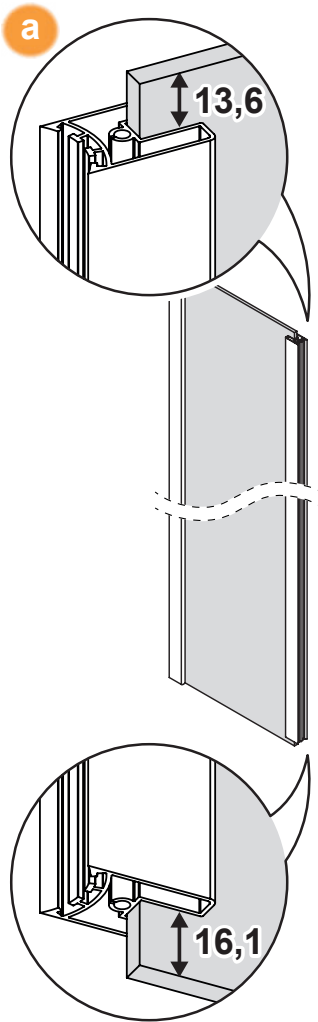

NEW SOLEO

1

2

L
Drzwi LEWE
LEFT Door
Strona 3
Page 3

R
Drzwi PRAWO
RIGHT Door
Strona 4
Page 4

**TABELA NIE DOTYCZY KABIN NA WYMIAR!
THE TABLE DOES NOT INCLUDE
CUSTOM-MADE ENCLOSURES!**

Gabaryty kabin **na wymiar** znajdują się na rysunku w zamówieniu.
Dimensions of the **custom-made** cabin are in the product order.

Wymiar	A	B	C	W	H
110x195	109,5-111,5	27	22	60	195
120x195	119,5-121,5	37	22	60	195
130x195	129,5-131,5	37	32	60	195
140x195	139,5-141,5	47	32	60	195
150x195	149,5-151,5	47	42	60	195

Drzwi LEWE
LEFT Door

3.R

Drzwi PRAWE
RIGHT Door

6

7

a

b

c

10