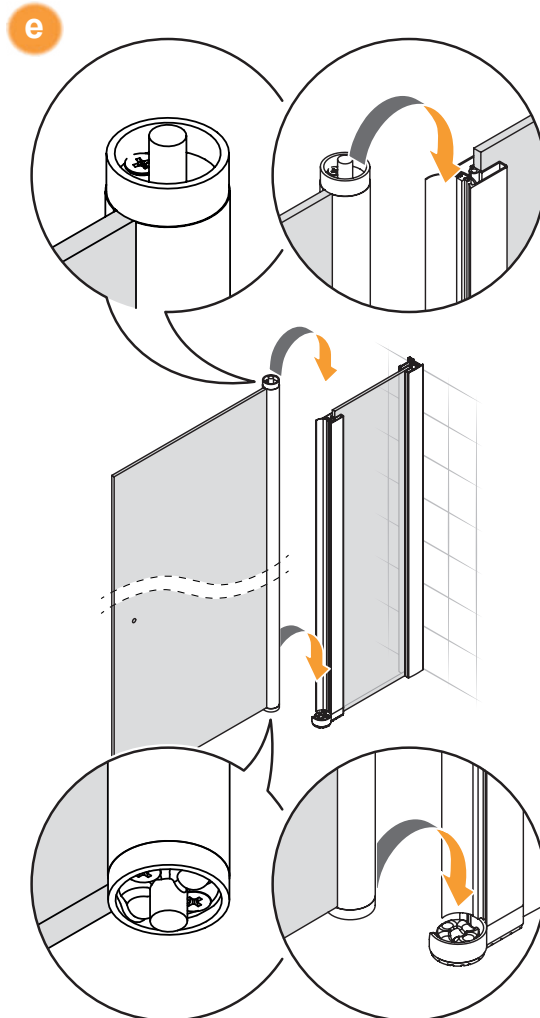

Drzwi PRAWE
RIGHT Door