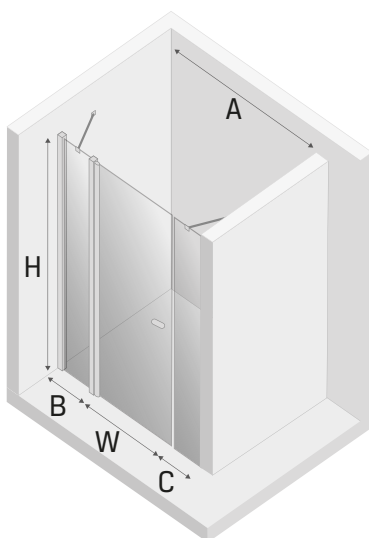

NEW SOLEO

1

2

L
Drzwi LEWE
LEFT Door
Strona 3
Page 3

R
Drzwi PRAWO
RIGHT Door
Strona 4
Page 4

**TABELA NIE DOTYCZY KABIN NA WYMIAR!
THE TABLE DOES NOT INCLUDE
CUSTOM-MADE ENCLOSURES!**

Gabaryty kabin **na wymiar** znajdują się na rysunku w zamówieniu.
Dimensions of the **custom-made** cabin are in the product order.

Wymiar	A	B	C	W	H
110x195	109,5-111,5	27	22	60	195
120x195	119,5-121,5	37	22	60	195
130x195	129,5-131,5	37	32	60	195
140x195	139,5-141,5	47	32	60	195
150x195	149,5-151,5	47	42	60	195

Drzwi LEWE
LEFT Door