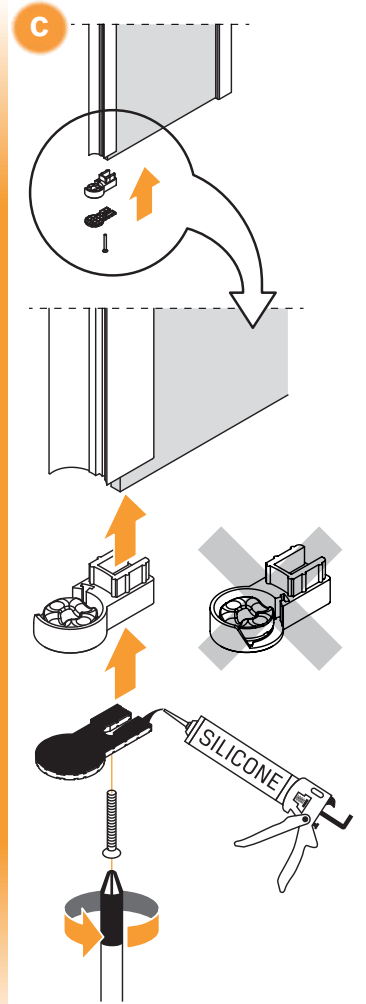

NEW SOLEO

1

2

L
Drzwi LEWE
LEFT Door
Strona 3
Page 3

R
Drzwi PRAWO
RIGHT Door
Strona 4
Page 4

**TABELA NIE DOTYCZY KABIN NA WYMIAR!
THE TABLE DOES NOT INCLUDE
CUSTOM-MADE ENCLOSURES!**

Gabaryty kabin **na wymiar** znajdują się na rysunku w zamówieniu.
Dimensions of the **custom-made** cabin are in the product order.

Wymiar	A	B	C	W	H
110x195	109,5-111,5	27	22	60	195
120x195	119,5-121,5	37	22	60	195
130x195	129,5-131,5	37	32	60	195
140x195	139,5-141,5	47	32	60	195
150x195	149,5-151,5	47	42	60	195

Drzwi LEWE
LEFT Door

3.R

Drzwi PRAWE
RIGHT Door

6

7

a

b

c

10