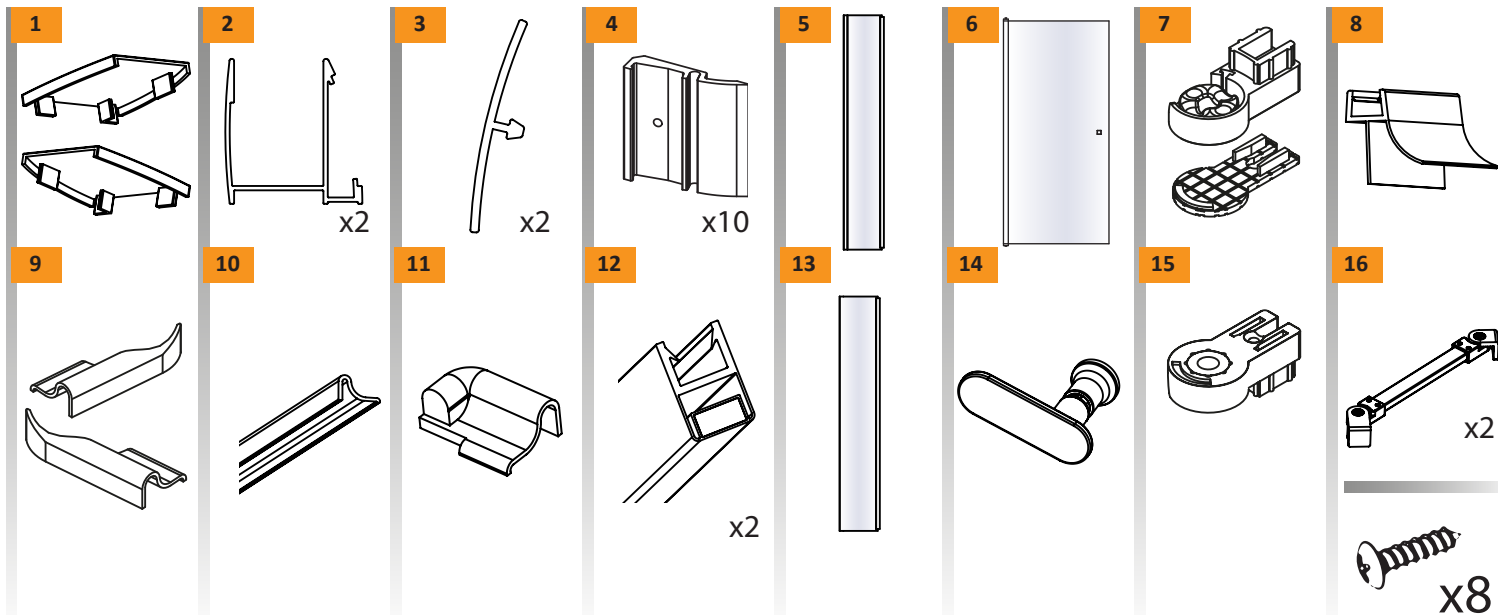

NEW SOLEO

1

2

L
Drzwi LEWE
LEFT Door
Strona 3
Page 3

R
Drzwi PRAWO
RIGHT Door
Strona 4
Page 4

**TABELA NIE DOTYCZY KABIN NA WYMIAR!
THE TABLE DOES NOT INCLUDE
CUSTOM-MADE ENCLOSURES!**

Gabaryty kabin **na wymiar** znajdują się na rysunku w zamówieniu.
Dimensions of the **custom-made** cabin are in the product order.

Wymiar	A	B	C	W	H
110x195	109,5-111,5	27	22	60	195
120x195	119,5-121,5	37	22	60	195
130x195	129,5-131,5	37	32	60	195
140x195	139,5-141,5	47	32	60	195
150x195	149,5-151,5	47	42	60	195

Drzwi LEWE
LEFT Door

3.R

Drzwi PRAWE
RIGHT Door

6

7

a

b

c

10