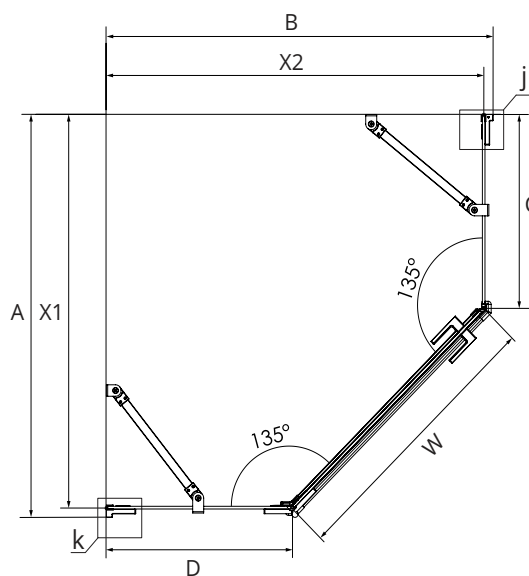

KABINA PIĘCIOKĄTNA

KABINA PIĘCIOKĄTNA ASYMETRYCZNA LEWA

KABINA PIĘCIOKĄTNA ASYMETRYCZNA PRAWA

**TABELA ROZMIARÓW:**
**CHROME**

SYMBOL	DRZWI	WYMIAR	SZKŁO	A	B	C	W	H	X1*	X2*	
EXK-3884	1/L	80x80x200	czyste 6mm	79,7-80,7	79,7-80,7	33	62	200	77,5-78,5	77,5-78,5	
EXK-3885	1/P	80x80x200	czyste 6mm	79,7-80,7	79,7-80,7	33	62	200	77,5-78,5	77,5-78,5	
EXK-3886	1/L	90x90x200	czyste 6mm	89,7-90,7	89,7-90,7	43	62	200	87,5-88,5	87,5-88,5	
EXK-3887	1/P	90x90x200	czyste 6mm	89,7-90,7	89,7-90,7	43	62	200	87,5-88,5	87,5-88,5	
SYMBOL	DRZWI	WYMIAR	SZKŁO	A	B	C	D	W	H	X1*	X2*
EXK-3891	1/P	100x80x200	czyste 6mm	99,7-100,7	79,7-80,7	53	33	62	200	97,5-98,5	77,5-78,5
EXK-3892	1/L	100x80x200	czyste 6mm	99,7-100,7	79,7-80,7	53	33	62	200	97,5-98,5	77,5-78,5
EXK-3893	1/L	100x80x200	czyste 6mm	99,7-100,7	79,7-80,7	53	33	62	200	97,5-98,5	77,5-78,5
EXK-3894	1/P	190x80x200	czyste 6mm	99,7-100,7	79,7-80,7	53	33	62	200	97,5-98,5	77,5-78,5

\* X1, X2 - WYMIAR DO OSI SZYB

**BLACK**

SYMBOL	DRZWI	WYMIAR	SZKŁO	A	B	C	W	H	X1*	X2*	
EXK-3873	1/L	80x80x200	czyste 6mm	79,7-80,7	79,7-80,7	33	62	200	77,5-78,5	77,5-78,5	
EXK-3874	1/P	80x80x200	czyste 6mm	79,7-80,7	79,7-80,7	33	62	200	77,5-78,5	77,5-78,5	
EXK-3875	1/L	90x90x200	czyste 6mm	89,7-90,7	89,7-90,7	43	62	200	87,5-88,5	87,5-88,5	
EXK-3876	1/P	90x90x200	czyste 6mm	89,7-90,7	89,7-90,7	43	62	200	87,5-88,5	87,5-88,5	
SYMBOL	DRZWI	WYMIAR	SZKŁO	A	B	C	D	W	H	X1*	X2*
EXK-3880	1/P	100x80x200	czyste 6mm	99,7-100,7	79,7-80,7	53	33	62	200	97,5-98,5	77,5-78,5
EXK-3881	1/L	100x80x200	czyste 6mm	99,7-100,7	79,7-80,7	53	33	62	200	97,5-98,5	77,5-78,5
EXK-3882	1/L	100x80x200	czyste 6mm	99,7-100,7	79,7-80,7	53	33	62	200	97,5-98,5	77,5-78,5
EXK-3883	1/P	190x80x200	czyste 6mm	99,7-100,7	79,7-80,7	53	33	62	200	97,5-98,5	77,5-78,5