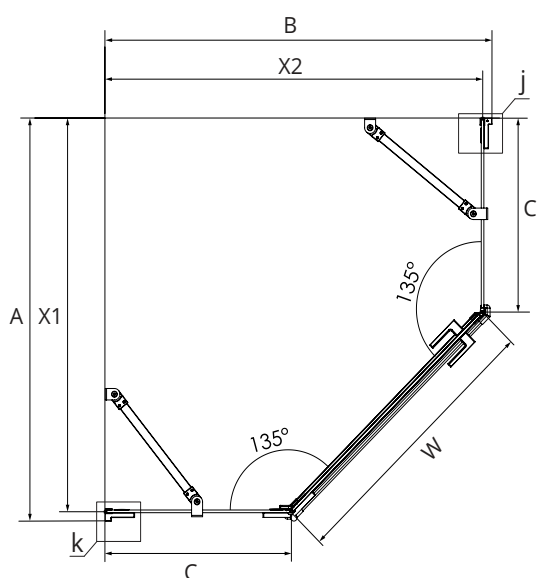

KABINA PIĘCIOKĄTNA

KABINA PIĘCIOKĄTNA ASYMETRYCZNA LEWA

KABINA PIĘCIOKĄTNA ASYMETRYCZNA PRAWA

**TABELA ROZMIARÓW:**
**CHROME**

SYMBOL	DRZWI	WYMIAR	SZKŁO	A	B	C	W	H	X1*	X2*	
EXK-3884	1/L	80x80x200	czyste 6mm	79,7-80,7	79,7-80,7	33	62	200	77,5-78,5	77,5-78,5	
EXK-3885	1/P	80x80x200	czyste 6mm	79,7-80,7	79,7-80,7	33	62	200	77,5-78,5	77,5-78,5	
EXK-3886	1/L	90x90x200	czyste 6mm	89,7-90,7	89,7-90,7	43	62	200	87,5-88,5	87,5-88,5	
EXK-3887	1/P	90x90x200	czyste 6mm	89,7-90,7	89,7-90,7	43	62	200	87,5-88,5	87,5-88,5	
SYMBOL	DRZWI	WYMIAR	SZKŁO	A	B	C	D	W	H	X1*	X2*
EXK-3891	1/P	100x80x200	czyste 6mm	99,7-100,7	79,7-80,7	53	33	62	200	97,5-98,5	77,5-78,5
EXK-3892	1/L	100x80x200	czyste 6mm	99,7-100,7	79,7-80,7	53	33	62	200	97,5-98,5	77,5-78,5
EXK-3893	1/L	100x80x200	czyste 6mm	99,7-100,7	79,7-80,7	53	33	62	200	97,5-98,5	77,5-78,5
EXK-3894	1/P	190x80x200	czyste 6mm	99,7-100,7	79,7-80,7	53	33	62	200	97,5-98,5	77,5-78,5

\* X1, X2 - WYMIAR DO OSI SZYB

**BLACK**

SYMBOL	DRZWI	WYMIAR	SZKŁO	A	B	C	W	H	X1*	X2*	
EXK-3873	1/L	80x80x200	czyste 6mm	79,7-80,7	79,7-80,7	33	62	200	77,5-78,5	77,5-78,5	
EXK-3874	1/P	80x80x200	czyste 6mm	79,7-80,7	79,7-80,7	33	62	200	77,5-78,5	77,5-78,5	
EXK-3875	1/L	90x90x200	czyste 6mm	89,7-90,7	89,7-90,7	43	62	200	87,5-88,5	87,5-88,5	
EXK-3876	1/P	90x90x200	czyste 6mm	89,7-90,7	89,7-90,7	43	62	200	87,5-88,5	87,5-88,5	
SYMBOL	DRZWI	WYMIAR	SZKŁO	A	B	C	D	W	H	X1*	X2*
EXK-3880	1/P	100x80x200	czyste 6mm	99,7-100,7	79,7-80,7	53	33	62	200	97,5-98,5	77,5-78,5
EXK-3881	1/L	100x80x200	czyste 6mm	99,7-100,7	79,7-80,7	53	33	62	200	97,5-98,5	77,5-78,5
EXK-3882	1/L	100x80x200	czyste 6mm	99,7-100,7	79,7-80,7	53	33	62	200	97,5-98,5	77,5-78,5
EXK-3883	1/P	190x80x200	czyste 6mm	99,7-100,7	79,7-80,7	53	33	62	200	97,5-98,5	77,5-78,5