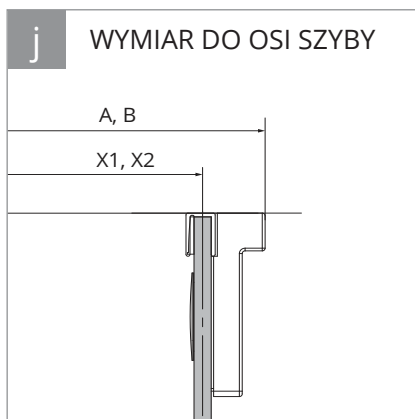

KABINA PIĘCIOKĄTNA

KABINA PIĘCIOKĄTNA ASYMETRYCZNA LEWA

KABINA PIĘCIOKĄTNA ASYMETRYCZNA PRAWA

**TABELA ROZMIARÓW:**
**CHROME**

SYMBOL	DRZWI	WYMIAR	SZKŁO	A	B	C	W	H	X1*	X2*	
EXK-3884	1/L	80x80x200	czyste 6mm	79,7-80,7	79,7-80,7	33	62	200	77,5-78,5	77,5-78,5	
EXK-3885	1/P	80x80x200	czyste 6mm	79,7-80,7	79,7-80,7	33	62	200	77,5-78,5	77,5-78,5	
EXK-3886	1/L	90x90x200	czyste 6mm	89,7-90,7	89,7-90,7	43	62	200	87,5-88,5	87,5-88,5	
EXK-3887	1/P	90x90x200	czyste 6mm	89,7-90,7	89,7-90,7	43	62	200	87,5-88,5	87,5-88,5	
SYMBOL	DRZWI	WYMIAR	SZKŁO	A	B	C	D	W	H	X1*	X2*
EXK-3891	1/P	100x80x200	czyste 6mm	99,7-100,7	79,7-80,7	53	33	62	200	97,5-98,5	77,5-78,5
EXK-3892	1/L	100x80x200	czyste 6mm	99,7-100,7	79,7-80,7	53	33	62	200	97,5-98,5	77,5-78,5
EXK-3893	1/L	100x80x200	czyste 6mm	99,7-100,7	79,7-80,7	53	33	62	200	97,5-98,5	77,5-78,5
EXK-3894	1/P	190x80x200	czyste 6mm	99,7-100,7	79,7-80,7	53	33	62	200	97,5-98,5	77,5-78,5

\* X1, X2 - WYMIAR DO OSI SZYB

**BLACK**

SYMBOL	DRZWI	WYMIAR	SZKŁO	A	B	C	W	H	X1*	X2*	
EXK-3873	1/L	80x80x200	czyste 6mm	79,7-80,7	79,7-80,7	33	62	200	77,5-78,5	77,5-78,5	
EXK-3874	1/P	80x80x200	czyste 6mm	79,7-80,7	79,7-80,7	33	62	200	77,5-78,5	77,5-78,5	
EXK-3875	1/L	90x90x200	czyste 6mm	89,7-90,7	89,7-90,7	43	62	200	87,5-88,5	87,5-88,5	
EXK-3876	1/P	90x90x200	czyste 6mm	89,7-90,7	89,7-90,7	43	62	200	87,5-88,5	87,5-88,5	
SYMBOL	DRZWI	WYMIAR	SZKŁO	A	B	C	D	W	H	X1*	X2*
EXK-3880	1/P	100x80x200	czyste 6mm	99,7-100,7	79,7-80,7	53	33	62	200	97,5-98,5	77,5-78,5
EXK-3881	1/L	100x80x200	czyste 6mm	99,7-100,7	79,7-80,7	53	33	62	200	97,5-98,5	77,5-78,5
EXK-3882	1/L	100x80x200	czyste 6mm	99,7-100,7	79,7-80,7	53	33	62	200	97,5-98,5	77,5-78,5
EXK-3883	1/P	190x80x200	czyste 6mm	99,7-100,7	79,7-80,7	53	33	62	200	97,5-98,5	77,5-78,5