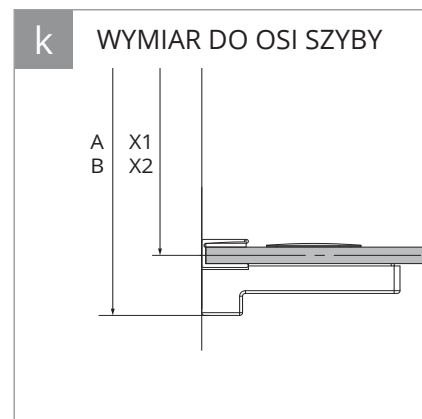

KABINA PIĘCIOKĄTNA

KABINA PIĘCIOKĄTNA ASYMETRYCZNA LEWA

KABINA PIĘCIOKĄTNA ASYMETRYCZNA PRAWA

**TABELA ROZMIARÓW:**
**CHROME**

SYMBOL	DRZWI	WYMIAR	SZKŁO	A	B	C	W	H	X1*	X2*	
EXK-3884	1/L	80x80x200	czyste 6mm	79,7-80,7	79,7-80,7	33	62	200	77,5-78,5	77,5-78,5	
EXK-3885	1/P	80x80x200	czyste 6mm	79,7-80,7	79,7-80,7	33	62	200	77,5-78,5	77,5-78,5	
EXK-3886	1/L	90x90x200	czyste 6mm	89,7-90,7	89,7-90,7	43	62	200	87,5-88,5	87,5-88,5	
EXK-3887	1/P	90x90x200	czyste 6mm	89,7-90,7	89,7-90,7	43	62	200	87,5-88,5	87,5-88,5	
SYMBOL	DRZWI	WYMIAR	SZKŁO	A	B	C	D	W	H	X1*	X2*
EXK-3891	1/P	100x80x200	czyste 6mm	99,7-100,7	79,7-80,7	53	33	62	200	97,5-98,5	77,5-78,5
EXK-3892	1/L	100x80x200	czyste 6mm	99,7-100,7	79,7-80,7	53	33	62	200	97,5-98,5	77,5-78,5
EXK-3893	1/L	100x80x200	czyste 6mm	99,7-100,7	79,7-80,7	53	33	62	200	97,5-98,5	77,5-78,5
EXK-3894	1/P	190x80x200	czyste 6mm	99,7-100,7	79,7-80,7	53	33	62	200	97,5-98,5	77,5-78,5

\* X1, X2 - WYMIAR DO OSI SZYB

**BLACK**

SYMBOL	DRZWI	WYMIAR	SZKŁO	A	B	C	W	H	X1*	X2*	
EXK-3873	1/L	80x80x200	czyste 6mm	79,7-80,7	79,7-80,7	33	62	200	77,5-78,5	77,5-78,5	
EXK-3874	1/P	80x80x200	czyste 6mm	79,7-80,7	79,7-80,7	33	62	200	77,5-78,5	77,5-78,5	
EXK-3875	1/L	90x90x200	czyste 6mm	89,7-90,7	89,7-90,7	43	62	200	87,5-88,5	87,5-88,5	
EXK-3876	1/P	90x90x200	czyste 6mm	89,7-90,7	89,7-90,7	43	62	200	87,5-88,5	87,5-88,5	
SYMBOL	DRZWI	WYMIAR	SZKŁO	A	B	C	D	W	H	X1*	X2*
EXK-3880	1/P	100x80x200	czyste 6mm	99,7-100,7	79,7-80,7	53	33	62	200	97,5-98,5	77,5-78,5
EXK-3881	1/L	100x80x200	czyste 6mm	99,7-100,7	79,7-80,7	53	33	62	200	97,5-98,5	77,5-78,5
EXK-3882	1/L	100x80x200	czyste 6mm	99,7-100,7	79,7-80,7	53	33	62	200	97,5-98,5	77,5-78,5
EXK-3883	1/P	190x80x200	czyste 6mm	99,7-100,7	79,7-80,7	53	33	62	200	97,5-98,5	77,5-78,5