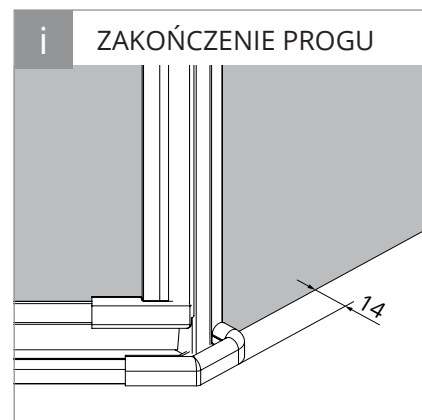

KABINA PIĘCIOKĄTNA

KABINA PIĘCIOKĄTNA ASYMETRYCZNA LEWA

KABINA PIĘCIOKĄTNA ASYMETRYCZNA PRAWA

**TABELA ROZMIARÓW:**
**CHROME**

SYMBOL	DRZWI	WYMIAR	SZKŁO	A	B	C	W	H	X1*	X2*	
EXK-3884	1/L	80x80x200	czyste 6mm	79,7-80,7	79,7-80,7	33	62	200	77,5-78,5	77,5-78,5	
EXK-3885	1/P	80x80x200	czyste 6mm	79,7-80,7	79,7-80,7	33	62	200	77,5-78,5	77,5-78,5	
EXK-3886	1/L	90x90x200	czyste 6mm	89,7-90,7	89,7-90,7	43	62	200	87,5-88,5	87,5-88,5	
EXK-3887	1/P	90x90x200	czyste 6mm	89,7-90,7	89,7-90,7	43	62	200	87,5-88,5	87,5-88,5	
SYMBOL	DRZWI	WYMIAR	SZKŁO	A	B	C	D	W	H	X1*	X2*
EXK-3891	1/P	100x80x200	czyste 6mm	99,7-100,7	79,7-80,7	53	33	62	200	97,5-98,5	77,5-78,5
EXK-3892	1/L	100x80x200	czyste 6mm	99,7-100,7	79,7-80,7	53	33	62	200	97,5-98,5	77,5-78,5
EXK-3893	1/L	100x80x200	czyste 6mm	99,7-100,7	79,7-80,7	53	33	62	200	97,5-98,5	77,5-78,5
EXK-3894	1/P	190x80x200	czyste 6mm	99,7-100,7	79,7-80,7	53	33	62	200	97,5-98,5	77,5-78,5

\* X1, X2 - WYMIAR DO OSI SZYB

**BLACK**

SYMBOL	DRZWI	WYMIAR	SZKŁO	A	B	C	W	H	X1*	X2*	
EXK-3873	1/L	80x80x200	czyste 6mm	79,7-80,7	79,7-80,7	33	62	200	77,5-78,5	77,5-78,5	
EXK-3874	1/P	80x80x200	czyste 6mm	79,7-80,7	79,7-80,7	33	62	200	77,5-78,5	77,5-78,5	
EXK-3875	1/L	90x90x200	czyste 6mm	89,7-90,7	89,7-90,7	43	62	200	87,5-88,5	87,5-88,5	
EXK-3876	1/P	90x90x200	czyste 6mm	89,7-90,7	89,7-90,7	43	62	200	87,5-88,5	87,5-88,5	
SYMBOL	DRZWI	WYMIAR	SZKŁO	A	B	C	D	W	H	X1*	X2*
EXK-3880	1/P	100x80x200	czyste 6mm	99,7-100,7	79,7-80,7	53	33	62	200	97,5-98,5	77,5-78,5
EXK-3881	1/L	100x80x200	czyste 6mm	99,7-100,7	79,7-80,7	53	33	62	200	97,5-98,5	77,5-78,5
EXK-3882	1/L	100x80x200	czyste 6mm	99,7-100,7	79,7-80,7	53	33	62	200	97,5-98,5	77,5-78,5
EXK-3883	1/P	190x80x200	czyste 6mm	99,7-100,7	79,7-80,7	53	33	62	200	97,5-98,5	77,5-78,5