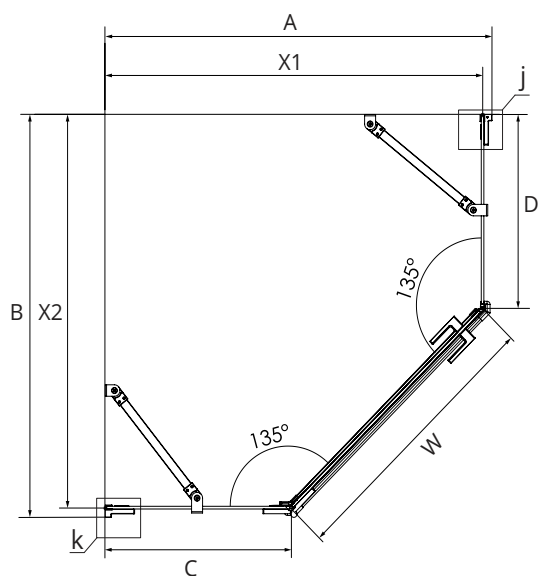

KABINA PIĘCIOKĄTNA

KABINA PIĘCIOKĄTNA ASYMETRYCZNA LEWA

KABINA PIĘCIOKĄTNA ASYMETRYCZNA PRAWA

**TABELA ROZMIARÓW:**
**CHROME**

SYMBOL	DRZWI	WYMIAR	SZKŁO	A	B	C	W	H	X1*	X2*	
EXK-3884	1/L	80x80x200	czyste 6mm	79,7-80,7	79,7-80,7	33	62	200	77,5-78,5	77,5-78,5	
EXK-3885	1/P	80x80x200	czyste 6mm	79,7-80,7	79,7-80,7	33	62	200	77,5-78,5	77,5-78,5	
EXK-3886	1/L	90x90x200	czyste 6mm	89,7-90,7	89,7-90,7	43	62	200	87,5-88,5	87,5-88,5	
EXK-3887	1/P	90x90x200	czyste 6mm	89,7-90,7	89,7-90,7	43	62	200	87,5-88,5	87,5-88,5	
SYMBOL	DRZWI	WYMIAR	SZKŁO	A	B	C	D	W	H	X1*	X2*
EXK-3891	1/P	100x80x200	czyste 6mm	99,7-100,7	79,7-80,7	53	33	62	200	97,5-98,5	77,5-78,5
EXK-3892	1/L	100x80x200	czyste 6mm	99,7-100,7	79,7-80,7	53	33	62	200	97,5-98,5	77,5-78,5
EXK-3893	1/L	100x80x200	czyste 6mm	99,7-100,7	79,7-80,7	53	33	62	200	97,5-98,5	77,5-78,5
EXK-3894	1/P	190x80x200	czyste 6mm	99,7-100,7	79,7-80,7	53	33	62	200	97,5-98,5	77,5-78,5

\* X1, X2 - WYMIAR DO OSI SZYB

**BLACK**

SYMBOL	DRZWI	WYMIAR	SZKŁO	A	B	C	W	H	X1*	X2*	
EXK-3873	1/L	80x80x200	czyste 6mm	79,7-80,7	79,7-80,7	33	62	200	77,5-78,5	77,5-78,5	
EXK-3874	1/P	80x80x200	czyste 6mm	79,7-80,7	79,7-80,7	33	62	200	77,5-78,5	77,5-78,5	
EXK-3875	1/L	90x90x200	czyste 6mm	89,7-90,7	89,7-90,7	43	62	200	87,5-88,5	87,5-88,5	
EXK-3876	1/P	90x90x200	czyste 6mm	89,7-90,7	89,7-90,7	43	62	200	87,5-88,5	87,5-88,5	
SYMBOL	DRZWI	WYMIAR	SZKŁO	A	B	C	D	W	H	X1*	X2*
EXK-3880	1/P	100x80x200	czyste 6mm	99,7-100,7	79,7-80,7	53	33	62	200	97,5-98,5	77,5-78,5
EXK-3881	1/L	100x80x200	czyste 6mm	99,7-100,7	79,7-80,7	53	33	62	200	97,5-98,5	77,5-78,5
EXK-3882	1/L	100x80x200	czyste 6mm	99,7-100,7	79,7-80,7	53	33	62	200	97,5-98,5	77,5-78,5
EXK-3883	1/P	190x80x200	czyste 6mm	99,7-100,7	79,7-80,7	53	33	62	200	97,5-98,5	77,5-78,5