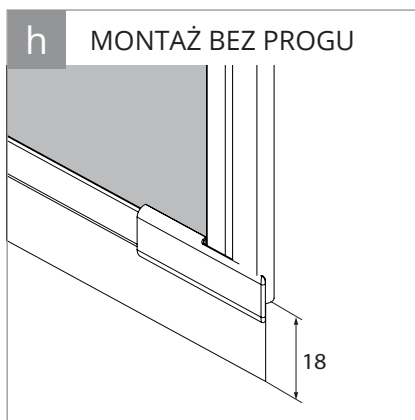

KABINA PIĘCIOKĄTNA

KABINA PIĘCIOKĄTNA ASYMETRYCZNA LEWA

KABINA PIĘCIOKĄTNA ASYMETRYCZNA PRAWA

**TABELA ROZMIARÓW:**
**CHROME**

SYMBOL	DRZWI	WYMIAR	SZKŁO	A	B	C	W	H	X1*	X2*	
EXK-3884	1/L	80x80x200	czyste 6mm	79,7-80,7	79,7-80,7	33	62	200	77,5-78,5	77,5-78,5	
EXK-3885	1/P	80x80x200	czyste 6mm	79,7-80,7	79,7-80,7	33	62	200	77,5-78,5	77,5-78,5	
EXK-3886	1/L	90x90x200	czyste 6mm	89,7-90,7	89,7-90,7	43	62	200	87,5-88,5	87,5-88,5	
EXK-3887	1/P	90x90x200	czyste 6mm	89,7-90,7	89,7-90,7	43	62	200	87,5-88,5	87,5-88,5	
SYMBOL	DRZWI	WYMIAR	SZKŁO	A	B	C	D	W	H	X1*	X2*
EXK-3891	1/P	100x80x200	czyste 6mm	99,7-100,7	79,7-80,7	53	33	62	200	97,5-98,5	77,5-78,5
EXK-3892	1/L	100x80x200	czyste 6mm	99,7-100,7	79,7-80,7	53	33	62	200	97,5-98,5	77,5-78,5
EXK-3893	1/L	100x80x200	czyste 6mm	99,7-100,7	79,7-80,7	53	33	62	200	97,5-98,5	77,5-78,5
EXK-3894	1/P	190x80x200	czyste 6mm	99,7-100,7	79,7-80,7	53	33	62	200	97,5-98,5	77,5-78,5

\* X1, X2 - WYMIAR DO OSI SZYB

**BLACK**

SYMBOL	DRZWI	WYMIAR	SZKŁO	A	B	C	W	H	X1*	X2*	
EXK-3873	1/L	80x80x200	czyste 6mm	79,7-80,7	79,7-80,7	33	62	200	77,5-78,5	77,5-78,5	
EXK-3874	1/P	80x80x200	czyste 6mm	79,7-80,7	79,7-80,7	33	62	200	77,5-78,5	77,5-78,5	
EXK-3875	1/L	90x90x200	czyste 6mm	89,7-90,7	89,7-90,7	43	62	200	87,5-88,5	87,5-88,5	
EXK-3876	1/P	90x90x200	czyste 6mm	89,7-90,7	89,7-90,7	43	62	200	87,5-88,5	87,5-88,5	
SYMBOL	DRZWI	WYMIAR	SZKŁO	A	B	C	D	W	H	X1*	X2*
EXK-3880	1/P	100x80x200	czyste 6mm	99,7-100,7	79,7-80,7	53	33	62	200	97,5-98,5	77,5-78,5
EXK-3881	1/L	100x80x200	czyste 6mm	99,7-100,7	79,7-80,7	53	33	62	200	97,5-98,5	77,5-78,5
EXK-3882	1/L	100x80x200	czyste 6mm	99,7-100,7	79,7-80,7	53	33	62	200	97,5-98,5	77,5-78,5
EXK-3883	1/P	190x80x200	czyste 6mm	99,7-100,7	79,7-80,7	53	33	62	200	97,5-98,5	77,5-78,5