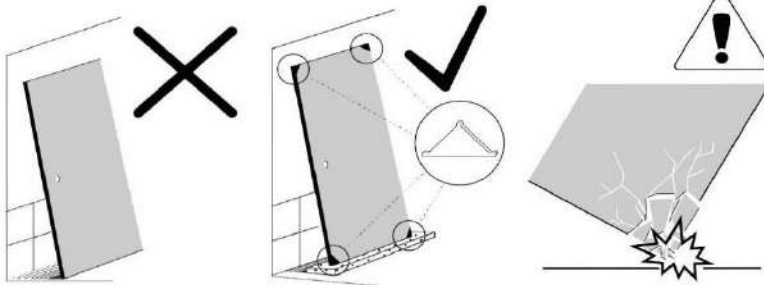

I-0363
v.5

NEW
TRENDY

NEW TRENDY Sp. z o.o.
ul. Taszarowo 18
62-100 Wągrowiec

serwis@newtrendy.pl
tel/fax 67 262 12 66

Sensi

∅6

Symbol		Ilość	Symbol		Ilość
(F)	 4X30	3	(N)		2
(G)	 6mm	3	(O)		2
(H)		3	(P)		1+1
(I)		3	(Q)		1+1
(J)	 4X10	3	(R)		1+1
(K)		2	(S)		1
(L)		1			
(M)		1			

Wymiar (mm)	A
850x1500	830-840
1000x1500	980-990

1

2

3

4

5

6

7