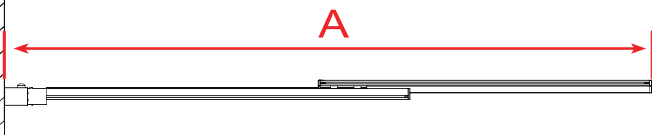

I-0363
v.5

NEW
TRENDY

NEW TRENDY Sp. z o.o.
ul. Taszarowo 18
62-100 Wągrowiec

serwis@newtrendy.pl
tel/fax 67 262 12 66

Sensi

∅6

Symbol		Ilość	Symbol		Ilość
(F)	 4X30	3	(N)		2
(G)	 6mm	3	(O)		2
(H)		3	(P)		1+1
(I)		3	(Q)		1+1
(J)	 4X10	3	(R)		1+1
(K)		2	(S)		1
(L)		1			
(M)		1			

Wymiar (mm)	A
850x1500	830-840
1000x1500	980-990

1

2

3

4

5

6

7