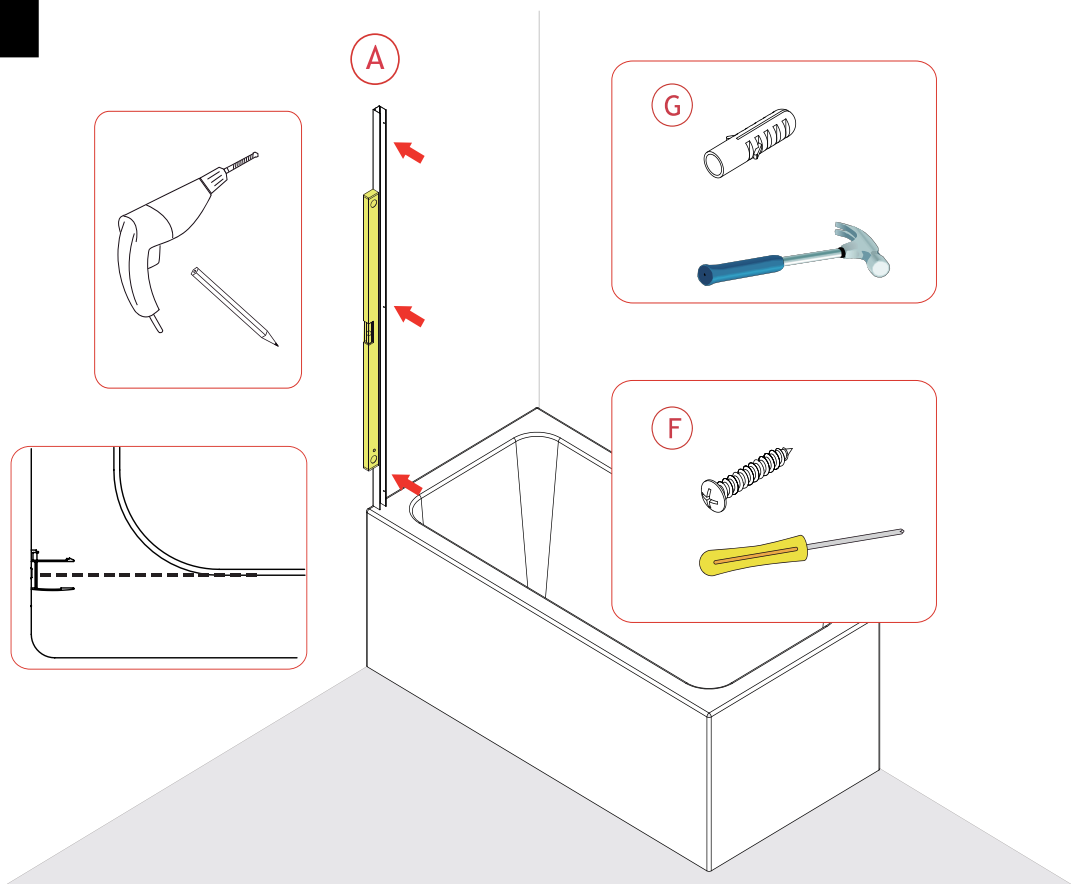

I-0363
v.5

NEW
TRENDY

NEW TRENDY Sp. z o.o.
ul. Taszarowo 18
62-100 Wągrowiec

serwis@newtrendy.pl
tel/fax 67 262 12 66

Sensi

∅6

Symbol		Ilość	Symbol		Ilość
(F)	 4X30	3	(N)		2
(G)	 6mm	3	(O)		2
(H)		3	(P)		1+1
(I)		3	(Q)		1+1
(J)	 4X10	3	(R)		1+1
(K)		2	(S)		1
(L)		1			
(M)		1			

Wymiar (mm)	A
850x1500	830-840
1000x1500	980-990

1

2

3

4

5

6

7