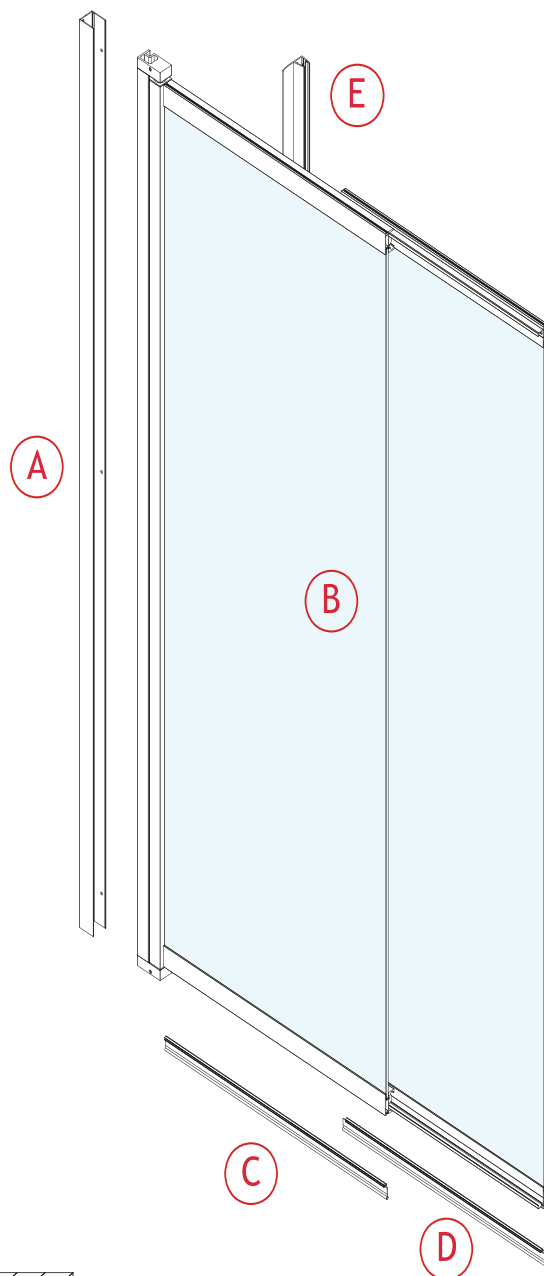

I-0363
v.5

NEW
TRENDY

NEW TRENDY Sp. z o.o.
ul. Taszarowo 18
62-100 Wągrowiec

serwis@newtrendy.pl
tel/fax 67 262 12 66

Sensi

∅6

Symbol		Ilość	Symbol		Ilość
(F)	 4X30	3	(N)		2
(G)	 6mm	3	(O)		2
(H)		3	(P)		1+1
(I)		3	(Q)		1+1
(J)	 4X10	3	(R)		1+1
(K)		2	(S)		1
(L)		1			
(M)		1			

Wymiar (mm)	A
850x1500	830-840
1000x1500	980-990

1

2

3

4

5

6

7