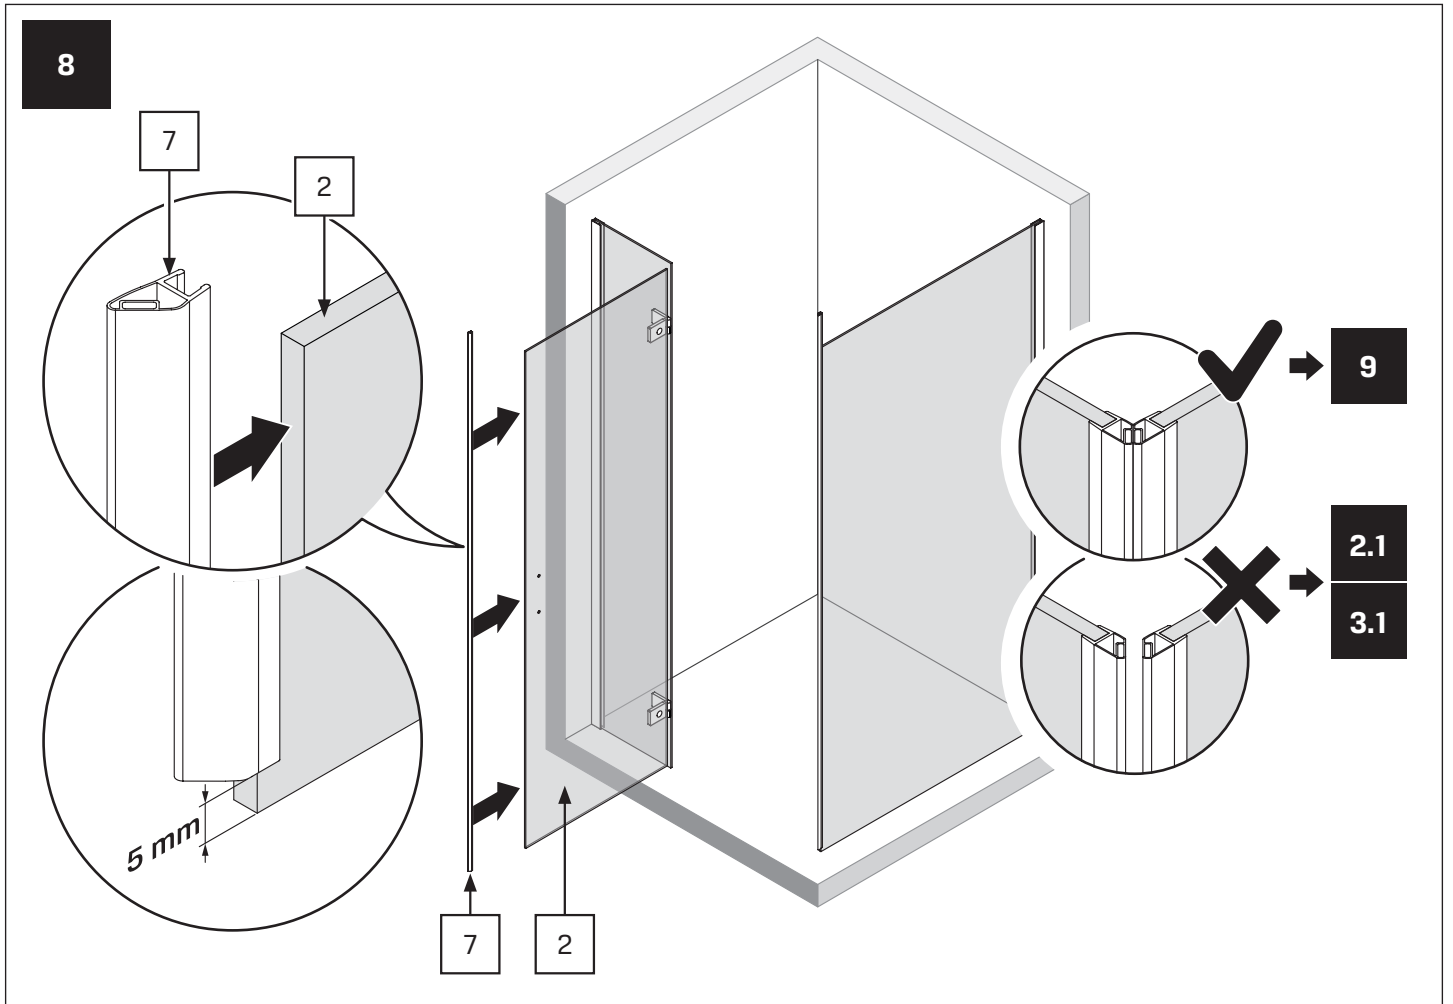

	Wymiary gabarytowe Overall dimensions		Wymiary do osi szyby Dimensions to the pane axis	
	A	B	X1	X2
100x100x200	98-99,5	98-99,5	97,5-99	97,5-99
100x110x200	98-99,5	108-109,5	97,5-99	107,5-109
100x120x200	98-99,5	118-119,5	97,5-99	117,5-119
110x70x200	108-109,5	68-69,5	107,5-109	67,5-69
110x80x200	108-109,5	78-79,5	107,5-109	77,5-79
110x90x200	108-109,5	88-89,5	107,5-109	87,5-89
110x100x200	108-109,5	98-99,5	107,5-109	97,5-99
110x110x200	108-109,5	108-109,5	107,5-109	107,5-109
110x120x200	108-109,5	118-119,5	107,5-109	117,5-119
120x70x200	118-119,5	68-69,5	117,5-119	67,5-69
120x80x200	118-119,5	78-79,5	117,5-119	77,5-79
120x90x200	118-119,5	88-89,5	117,5-119	87,5-89
120x100x200	118-119,5	98-99,5	117,5-119	97,5-99
120x110x200	118-119,5	108-109,5	117,5-119	107,5-109
120x120x200	118-119,5	118-119,5	117,5-119	117,5-119

4.2

5

5.1

5.2

10.3

10.4

10.5

10.6