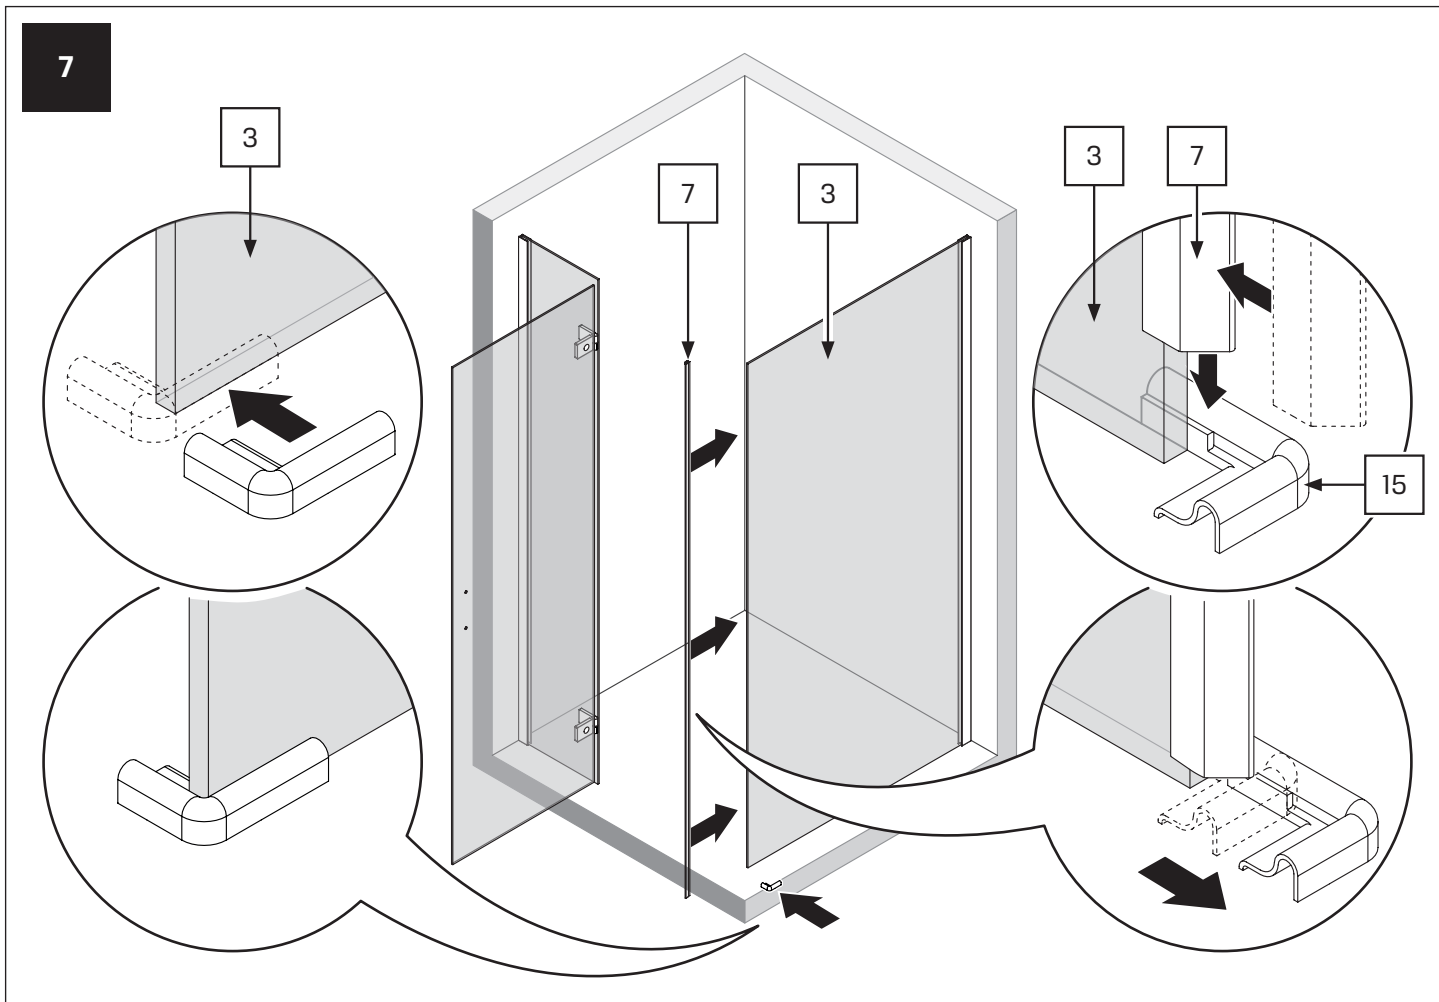

	Wymiary gabarytowe Overall dimensions		Wymiary do osi szyby Dimensions to the pane axis	
	A	B	X1	X2
100x100x200	98-99,5	98-99,5	97,5-99	97,5-99
100x110x200	98-99,5	108-109,5	97,5-99	107,5-109
100x120x200	98-99,5	118-119,5	97,5-99	117,5-119
110x70x200	108-109,5	68-69,5	107,5-109	67,5-69
110x80x200	108-109,5	78-79,5	107,5-109	77,5-79
110x90x200	108-109,5	88-89,5	107,5-109	87,5-89
110x100x200	108-109,5	98-99,5	107,5-109	97,5-99
110x110x200	108-109,5	108-109,5	107,5-109	107,5-109
110x120x200	108-109,5	118-119,5	107,5-109	117,5-119
120x70x200	118-119,5	68-69,5	117,5-119	67,5-69
120x80x200	118-119,5	78-79,5	117,5-119	77,5-79
120x90x200	118-119,5	88-89,5	117,5-119	87,5-89
120x100x200	118-119,5	98-99,5	117,5-119	97,5-99
120x110x200	118-119,5	108-109,5	117,5-119	107,5-109
120x120x200	118-119,5	118-119,5	117,5-119	117,5-119

4.2

5

5.1

5.2

10.3

10.4

10.5

10.6