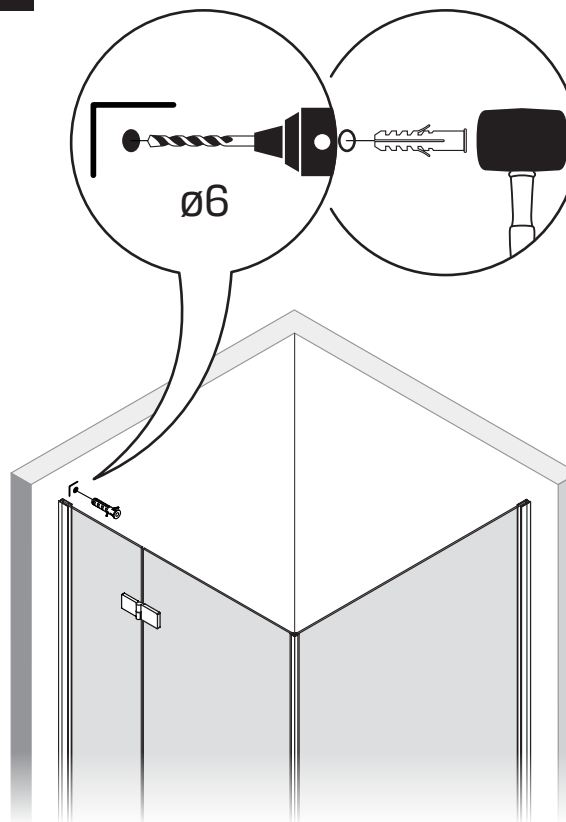

	Wymiary gabarytowe Overall dimensions		Wymiary do osi szyby Dimensions to the pane axis	
	A	B	X1	X2
100x100x200	98-99,5	98-99,5	97,5-99	97,5-99
100x110x200	98-99,5	108-109,5	97,5-99	107,5-109
100x120x200	98-99,5	118-119,5	97,5-99	117,5-119
110x70x200	108-109,5	68-69,5	107,5-109	67,5-69
110x80x200	108-109,5	78-79,5	107,5-109	77,5-79
110x90x200	108-109,5	88-89,5	107,5-109	87,5-89
110x100x200	108-109,5	98-99,5	107,5-109	97,5-99
110x110x200	108-109,5	108-109,5	107,5-109	107,5-109
110x120x200	108-109,5	118-119,5	107,5-109	117,5-119
120x70x200	118-119,5	68-69,5	117,5-119	67,5-69
120x80x200	118-119,5	78-79,5	117,5-119	77,5-79
120x90x200	118-119,5	88-89,5	117,5-119	87,5-89
120x100x200	118-119,5	98-99,5	117,5-119	97,5-99
120x110x200	118-119,5	108-109,5	117,5-119	107,5-109
120x120x200	118-119,5	118-119,5	117,5-119	117,5-119

4.2

5

5.1

5.2

10.3

10.4

10.5

10.6