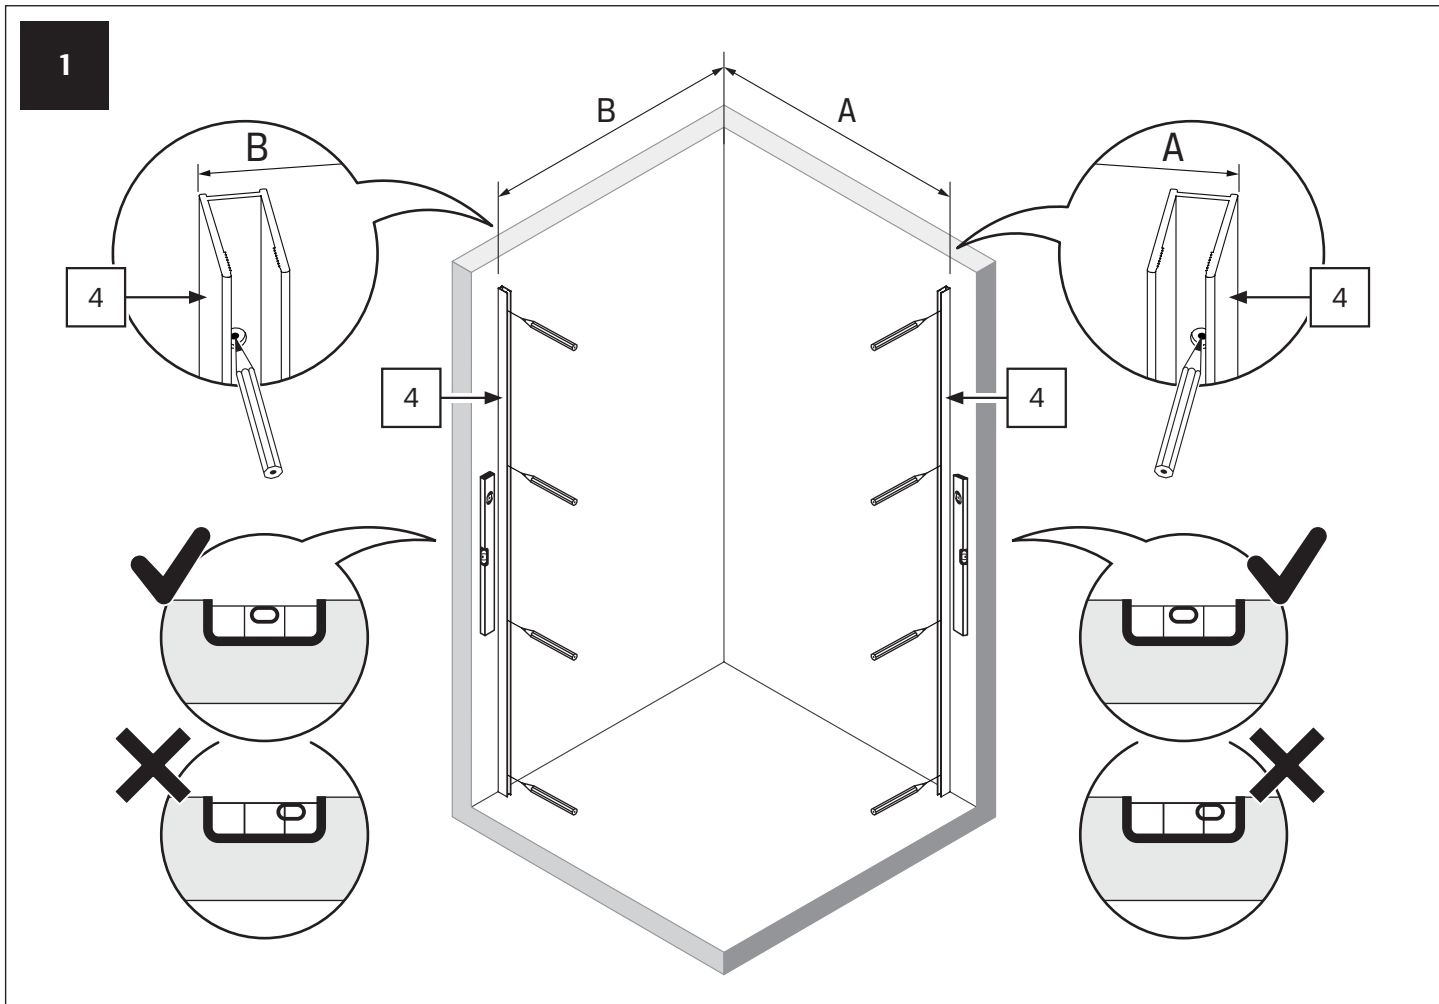

v. 02

**TABELA NIE DOTYCZY KABIN NA WYMIAR!**  
**THE TABLE DOES NOT INCLUDE CUSTOM-MADE ENCLOSURES!**

Specyfikacja techniczna **Kabin Na Wymiar** znajduje się w potwierdzeniu zamówienia.  
The technical specification of the **Custom-Made Cabin** can be found in the order confirmation.

	Wymiary gabarytowe Overall dimensions		Wymiary do osi szyby Dimensions to the pane axis	
	A	B	X1	X2
80x70x200	78-79,5	68-69,5	77,5-79	67,5-69
80x80x200	78-79,5	78-79,5	77,5-79	77,5-79
80x90x200	78-79,5	88-89,5	77,5-79	87,5-89
80x100x200	78-79,5	98-99,5	77,5-79	97,5-99
80x110x200	78-79,5	108-109,5	77,5-79	107,5-109
80x120x200	78-79,5	118-119,5	77,5-79	117,5-119
90x70x200	88-89,5	68-69,5	87,5-89	67,5-69
90x80x200	88-89,5	78-79,5	87,5-89	77,5-79
90x90x200	88-89,5	88-89,5	87,5-89	87,5-89
90x100x200	88-89,5	98-99,5	87,5-89	97,5-99
90x110x200	88-89,5	108-109,5	87,5-89	107,5-109
90x120x200	88-89,5	118-119,5	87,5-89	117,5-119
100x70x200	98-99,5	68-69,5	97,5-99	67,5-69
100x80x200	98-99,5	78-79,5	97,5-99	77,5-79
100x90x200	98-99,5	88-89,5	97,5-99	87,5-89

	Wymiary gabarytowe Overall dimensions		Wymiary do osi szyby Dimensions to the pane axis	
	A	B	X1	X2
100x100x200	98-99,5	98-99,5	97,5-99	97,5-99
100x110x200	98-99,5	108-109,5	97,5-99	107,5-109
100x120x200	98-99,5	118-119,5	97,5-99	117,5-119
110x70x200	108-109,5	68-69,5	107,5-109	67,5-69
110x80x200	108-109,5	78-79,5	107,5-109	77,5-79
110x90x200	108-109,5	88-89,5	107,5-109	87,5-89
110x100x200	108-109,5	98-99,5	107,5-109	97,5-99
110x110x200	108-109,5	108-109,5	107,5-109	107,5-109
110x120x200	108-109,5	118-119,5	107,5-109	117,5-119
120x70x200	118-119,5	68-69,5	117,5-119	67,5-69
120x80x200	118-119,5	78-79,5	117,5-119	77,5-79
120x90x200	118-119,5	88-89,5	117,5-119	87,5-89
120x100x200	118-119,5	98-99,5	117,5-119	97,5-99
120x110x200	118-119,5	108-109,5	117,5-119	107,5-109
120x120x200	118-119,5	118-119,5	117,5-119	117,5-119