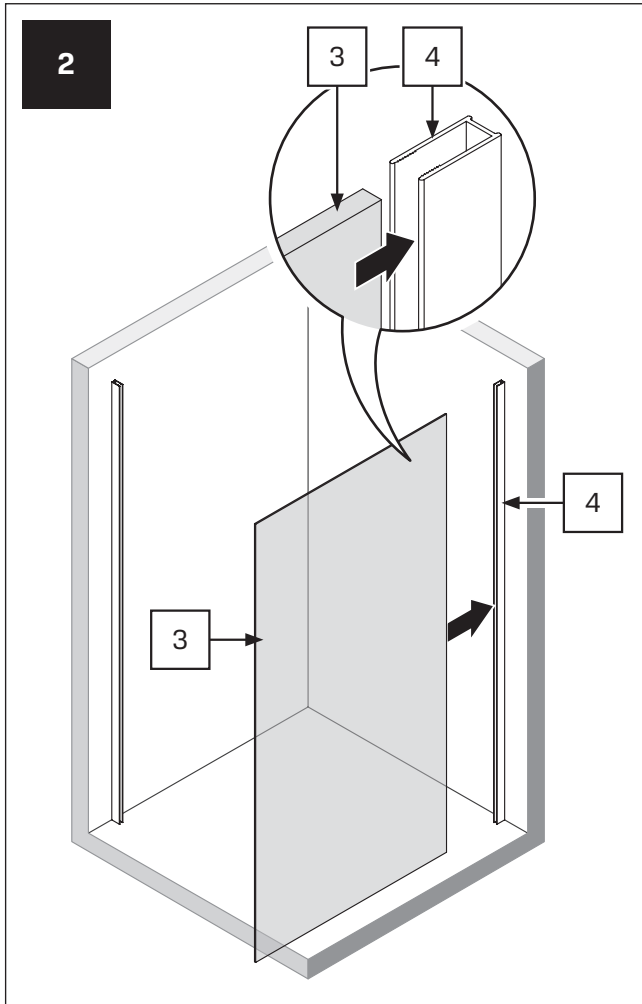

v. 02

**TABELA NIE DOTYCZY KABIN NA WYMIAR!**  
**THE TABLE DOES NOT INCLUDE CUSTOM-MADE ENCLOSURES!**

Specyfikacja techniczna **Kabin Na Wymiar** znajduje się w potwierdzeniu zamówienia.  
The technical specification of the **Custom-Made Cabin** can be found in the order confirmation.

	Wymiary gabarytowe Overall dimensions		Wymiary do osi szyby Dimensions to the pane axis	
	A	B	X1	X2
80x70x200	78-79,5	68-69,5	77,5-79	67,5-69
80x80x200	78-79,5	78-79,5	77,5-79	77,5-79
80x90x200	78-79,5	88-89,5	77,5-79	87,5-89
80x100x200	78-79,5	98-99,5	77,5-79	97,5-99
80x110x200	78-79,5	108-109,5	77,5-79	107,5-109
80x120x200	78-79,5	118-119,5	77,5-79	117,5-119
90x70x200	88-89,5	68-69,5	87,5-89	67,5-69
90x80x200	88-89,5	78-79,5	87,5-89	77,5-79
90x90x200	88-89,5	88-89,5	87,5-89	87,5-89
90x100x200	88-89,5	98-99,5	87,5-89	97,5-99
90x110x200	88-89,5	108-109,5	87,5-89	107,5-109
90x120x200	88-89,5	118-119,5	87,5-89	117,5-119
100x70x200	98-99,5	68-69,5	97,5-99	67,5-69
100x80x200	98-99,5	78-79,5	97,5-99	77,5-79
100x90x200	98-99,5	88-89,5	97,5-99	87,5-89

	Wymiary gabarytowe Overall dimensions		Wymiary do osi szyby Dimensions to the pane axis	
	A	B	X1	X2
100x100x200	98-99,5	98-99,5	97,5-99	97,5-99
100x110x200	98-99,5	108-109,5	97,5-99	107,5-109
100x120x200	98-99,5	118-119,5	97,5-99	117,5-119
110x70x200	108-109,5	68-69,5	107,5-109	67,5-69
110x80x200	108-109,5	78-79,5	107,5-109	77,5-79
110x90x200	108-109,5	88-89,5	107,5-109	87,5-89
110x100x200	108-109,5	98-99,5	107,5-109	97,5-99
110x110x200	108-109,5	108-109,5	107,5-109	107,5-109
110x120x200	108-109,5	118-119,5	107,5-109	117,5-119
120x70x200	118-119,5	68-69,5	117,5-119	67,5-69
120x80x200	118-119,5	78-79,5	117,5-119	77,5-79
120x90x200	118-119,5	88-89,5	117,5-119	87,5-89
120x100x200	118-119,5	98-99,5	117,5-119	97,5-99
120x110x200	118-119,5	108-109,5	117,5-119	107,5-109
120x120x200	118-119,5	118-119,5	117,5-119	117,5-119