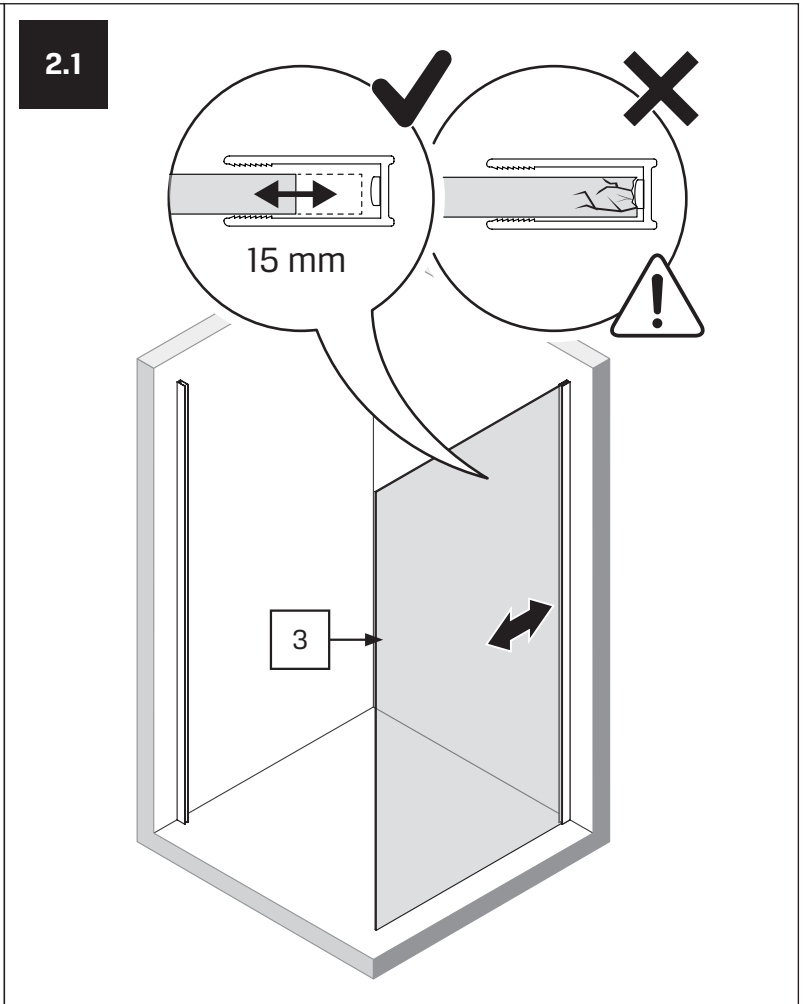

v. 02

**TABELA NIE DOTYCZY KABIN NA WYMIAR!**  
**THE TABLE DOES NOT INCLUDE CUSTOM-MADE ENCLOSURES!**

Specyfikacja techniczna **Kabin Na Wymiar** znajduje się w potwierdzeniu zamówienia.  
The technical specification of the **Custom-Made Cabin** can be found in the order confirmation.

	Wymiary gabarytowe Overall dimensions		Wymiary do osi szyby Dimensions to the pane axis	
	A	B	X1	X2
80x70x200	78-79,5	68-69,5	77,5-79	67,5-69
80x80x200	78-79,5	78-79,5	77,5-79	77,5-79
80x90x200	78-79,5	88-89,5	77,5-79	87,5-89
80x100x200	78-79,5	98-99,5	77,5-79	97,5-99
80x110x200	78-79,5	108-109,5	77,5-79	107,5-109
80x120x200	78-79,5	118-119,5	77,5-79	117,5-119
90x70x200	88-89,5	68-69,5	87,5-89	67,5-69
90x80x200	88-89,5	78-79,5	87,5-89	77,5-79
90x90x200	88-89,5	88-89,5	87,5-89	87,5-89
90x100x200	88-89,5	98-99,5	87,5-89	97,5-99
90x110x200	88-89,5	108-109,5	87,5-89	107,5-109
90x120x200	88-89,5	118-119,5	87,5-89	117,5-119
100x70x200	98-99,5	68-69,5	97,5-99	67,5-69
100x80x200	98-99,5	78-79,5	97,5-99	77,5-79
100x90x200	98-99,5	88-89,5	97,5-99	87,5-89

	Wymiary gabarytowe Overall dimensions		Wymiary do osi szyby Dimensions to the pane axis	
	A	B	X1	X2
100x100x200	98-99,5	98-99,5	97,5-99	97,5-99
100x110x200	98-99,5	108-109,5	97,5-99	107,5-109
100x120x200	98-99,5	118-119,5	97,5-99	117,5-119
110x70x200	108-109,5	68-69,5	107,5-109	67,5-69
110x80x200	108-109,5	78-79,5	107,5-109	77,5-79
110x90x200	108-109,5	88-89,5	107,5-109	87,5-89
110x100x200	108-109,5	98-99,5	107,5-109	97,5-99
110x110x200	108-109,5	108-109,5	107,5-109	107,5-109
110x120x200	108-109,5	118-119,5	107,5-109	117,5-119
120x70x200	118-119,5	68-69,5	117,5-119	67,5-69
120x80x200	118-119,5	78-79,5	117,5-119	77,5-79
120x90x200	118-119,5	88-89,5	117,5-119	87,5-89
120x100x200	118-119,5	98-99,5	117,5-119	97,5-99
120x110x200	118-119,5	108-109,5	117,5-119	107,5-109
120x120x200	118-119,5	118-119,5	117,5-119	117,5-119