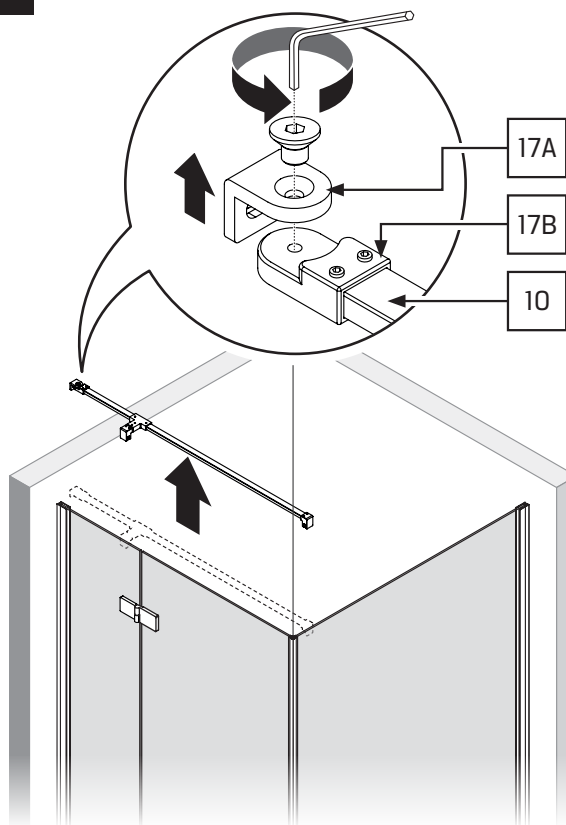

	Wymiary gabarytowe Overall dimensions		Wymiary do osi szyby Dimensions to the pane axis	
	A	B	X1	X2
100x100x200	98-99,5	98-99,5	97,5-99	97,5-99
100x110x200	98-99,5	108-109,5	97,5-99	107,5-109
100x120x200	98-99,5	118-119,5	97,5-99	117,5-119
110x70x200	108-109,5	68-69,5	107,5-109	67,5-69
110x80x200	108-109,5	78-79,5	107,5-109	77,5-79
110x90x200	108-109,5	88-89,5	107,5-109	87,5-89
110x100x200	108-109,5	98-99,5	107,5-109	97,5-99
110x110x200	108-109,5	108-109,5	107,5-109	107,5-109
110x120x200	108-109,5	118-119,5	107,5-109	117,5-119
120x70x200	118-119,5	68-69,5	117,5-119	67,5-69
120x80x200	118-119,5	78-79,5	117,5-119	77,5-79
120x90x200	118-119,5	88-89,5	117,5-119	87,5-89
120x100x200	118-119,5	98-99,5	117,5-119	97,5-99
120x110x200	118-119,5	108-109,5	117,5-119	107,5-109
120x120x200	118-119,5	118-119,5	117,5-119	117,5-119

4.2

5

5.1

5.2

10.3

10.4

10.5

10.6