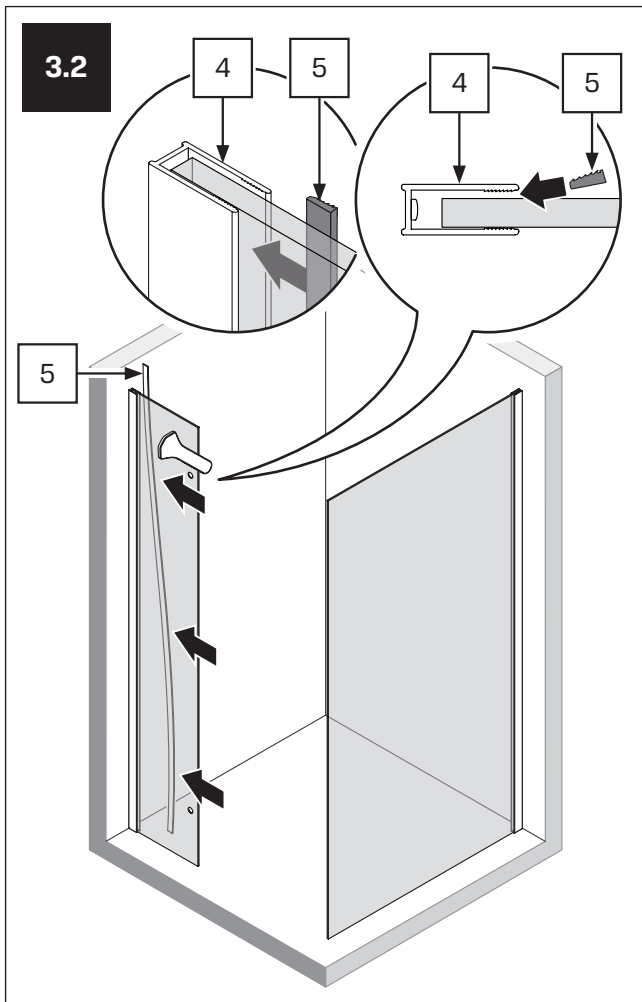

v. 02

**TABELA NIE DOTYCZY KABIN NA WYMIAR!**  
**THE TABLE DOES NOT INCLUDE CUSTOM-MADE ENCLOSURES!**

Specyfikacja techniczna **Kabin Na Wymiar** znajduje się w potwierdzeniu zamówienia.  
The technical specification of the **Custom-Made Cabin** can be found in the order confirmation.

	Wymiary gabarytowe Overall dimensions		Wymiary do osi szyby Dimensions to the pane axis	
	A	B	X1	X2
80x70x200	78-79,5	68-69,5	77,5-79	67,5-69
80x80x200	78-79,5	78-79,5	77,5-79	77,5-79
80x90x200	78-79,5	88-89,5	77,5-79	87,5-89
80x100x200	78-79,5	98-99,5	77,5-79	97,5-99
80x110x200	78-79,5	108-109,5	77,5-79	107,5-109
80x120x200	78-79,5	118-119,5	77,5-79	117,5-119
90x70x200	88-89,5	68-69,5	87,5-89	67,5-69
90x80x200	88-89,5	78-79,5	87,5-89	77,5-79
90x90x200	88-89,5	88-89,5	87,5-89	87,5-89
90x100x200	88-89,5	98-99,5	87,5-89	97,5-99
90x110x200	88-89,5	108-109,5	87,5-89	107,5-109
90x120x200	88-89,5	118-119,5	87,5-89	117,5-119
100x70x200	98-99,5	68-69,5	97,5-99	67,5-69
100x80x200	98-99,5	78-79,5	97,5-99	77,5-79
100x90x200	98-99,5	88-89,5	97,5-99	87,5-89

	Wymiary gabarytowe Overall dimensions		Wymiary do osi szyby Dimensions to the pane axis	
	A	B	X1	X2
100x100x200	98-99,5	98-99,5	97,5-99	97,5-99
100x110x200	98-99,5	108-109,5	97,5-99	107,5-109
100x120x200	98-99,5	118-119,5	97,5-99	117,5-119
110x70x200	108-109,5	68-69,5	107,5-109	67,5-69
110x80x200	108-109,5	78-79,5	107,5-109	77,5-79
110x90x200	108-109,5	88-89,5	107,5-109	87,5-89
110x100x200	108-109,5	98-99,5	107,5-109	97,5-99
110x110x200	108-109,5	108-109,5	107,5-109	107,5-109
110x120x200	108-109,5	118-119,5	107,5-109	117,5-119
120x70x200	118-119,5	68-69,5	117,5-119	67,5-69
120x80x200	118-119,5	78-79,5	117,5-119	77,5-79
120x90x200	118-119,5	88-89,5	117,5-119	87,5-89
120x100x200	118-119,5	98-99,5	117,5-119	97,5-99
120x110x200	118-119,5	108-109,5	117,5-119	107,5-109
120x120x200	118-119,5	118-119,5	117,5-119	117,5-119