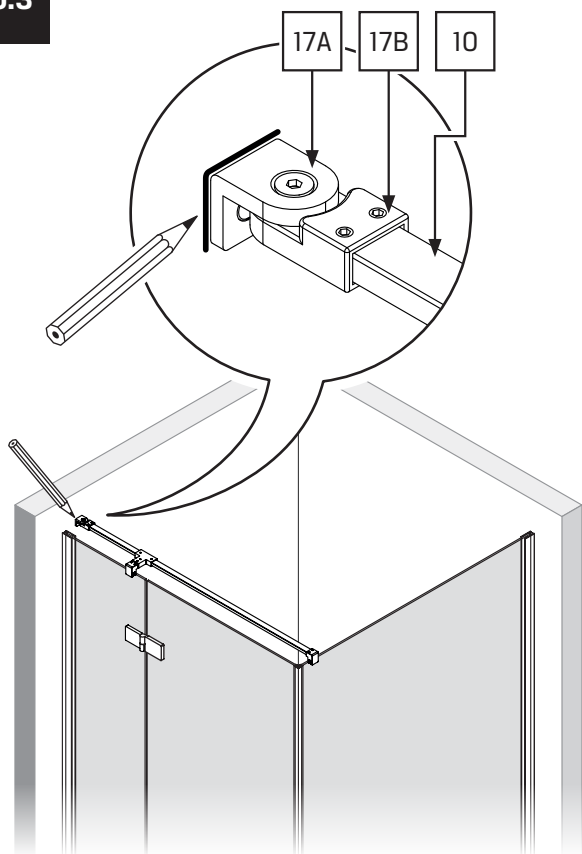

	Wymiary gabarytowe Overall dimensions		Wymiary do osi szyby Dimensions to the pane axis	
	A	B	X1	X2
100x100x200	98-99,5	98-99,5	97,5-99	97,5-99
100x110x200	98-99,5	108-109,5	97,5-99	107,5-109
100x120x200	98-99,5	118-119,5	97,5-99	117,5-119
110x70x200	108-109,5	68-69,5	107,5-109	67,5-69
110x80x200	108-109,5	78-79,5	107,5-109	77,5-79
110x90x200	108-109,5	88-89,5	107,5-109	87,5-89
110x100x200	108-109,5	98-99,5	107,5-109	97,5-99
110x110x200	108-109,5	108-109,5	107,5-109	107,5-109
110x120x200	108-109,5	118-119,5	107,5-109	117,5-119
120x70x200	118-119,5	68-69,5	117,5-119	67,5-69
120x80x200	118-119,5	78-79,5	117,5-119	77,5-79
120x90x200	118-119,5	88-89,5	117,5-119	87,5-89
120x100x200	118-119,5	98-99,5	117,5-119	97,5-99
120x110x200	118-119,5	108-109,5	117,5-119	107,5-109
120x120x200	118-119,5	118-119,5	117,5-119	117,5-119

4.2

5

5.1

5.2

10.3

10.4

10.5

10.6