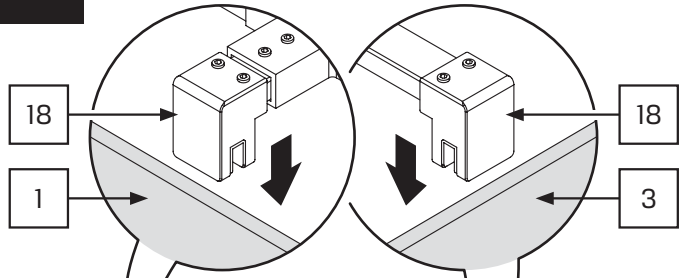

	Wymiary gabarytowe Overall dimensions		Wymiary do osi szyby Dimensions to the pane axis	
	A	B	X1	X2
100x100x200	98-99,5	98-99,5	97,5-99	97,5-99
100x110x200	98-99,5	108-109,5	97,5-99	107,5-109
100x120x200	98-99,5	118-119,5	97,5-99	117,5-119
110x70x200	108-109,5	68-69,5	107,5-109	67,5-69
110x80x200	108-109,5	78-79,5	107,5-109	77,5-79
110x90x200	108-109,5	88-89,5	107,5-109	87,5-89
110x100x200	108-109,5	98-99,5	107,5-109	97,5-99
110x110x200	108-109,5	108-109,5	107,5-109	107,5-109
110x120x200	108-109,5	118-119,5	107,5-109	117,5-119
120x70x200	118-119,5	68-69,5	117,5-119	67,5-69
120x80x200	118-119,5	78-79,5	117,5-119	77,5-79
120x90x200	118-119,5	88-89,5	117,5-119	87,5-89
120x100x200	118-119,5	98-99,5	117,5-119	97,5-99
120x110x200	118-119,5	108-109,5	117,5-119	107,5-109
120x120x200	118-119,5	118-119,5	117,5-119	117,5-119

4.2

5

5.1

5.2

10.3

10.4

10.5

10.6

10.7

10.8

10.9

11

12

12.1

12.2

13