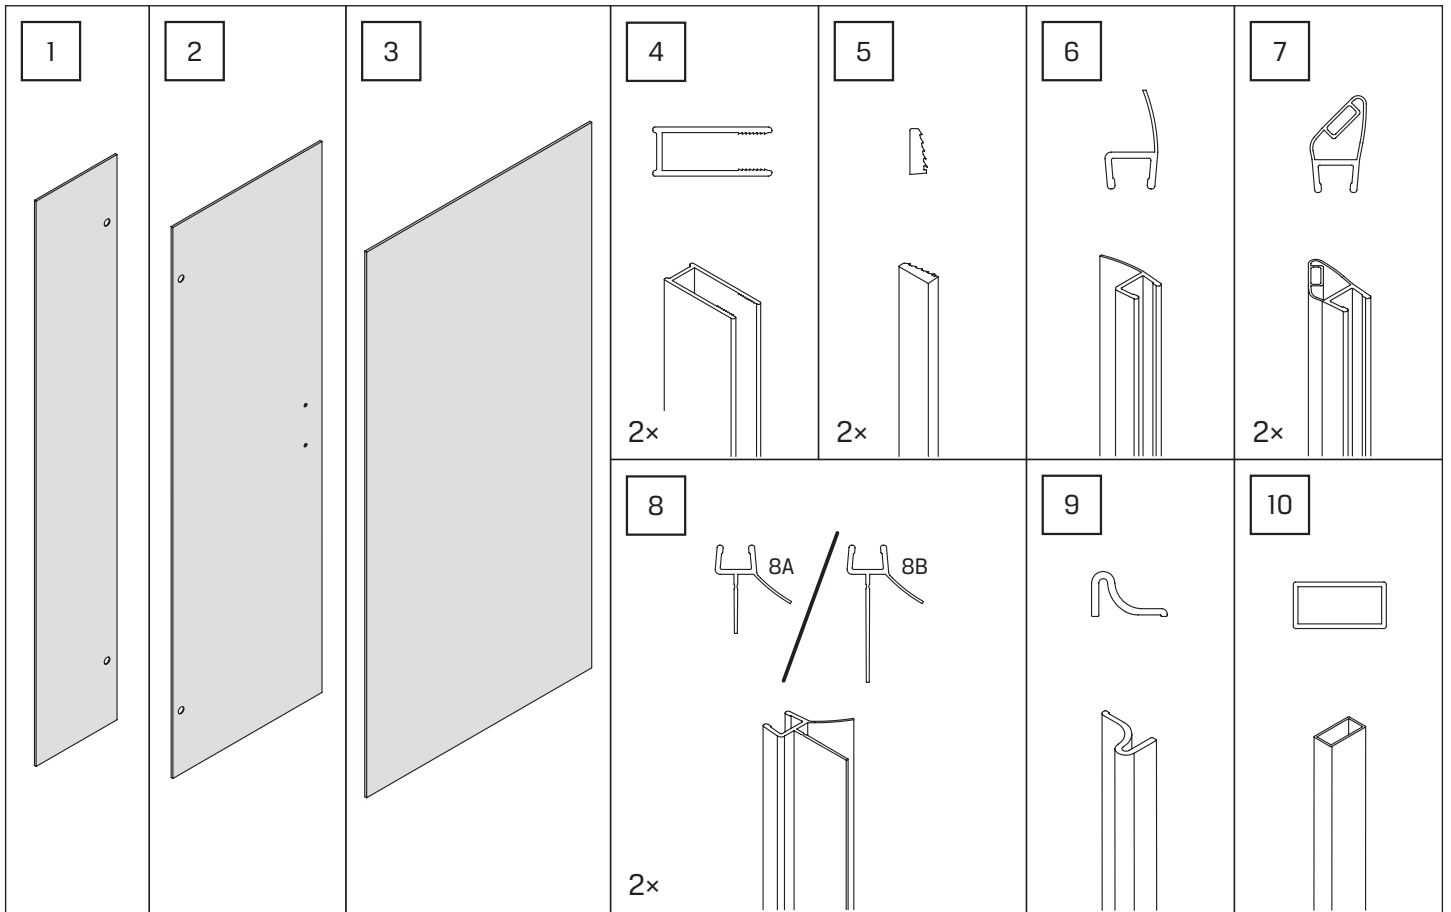

v. 02

**TABELA NIE DOTYCZY KABIN NA WYMIAR!**  
**THE TABLE DOES NOT INCLUDE CUSTOM-MADE ENCLOSURES!**

Specyfikacja techniczna **Kabin Na Wymiar** znajduje się w potwierdzeniu zamówienia.  
The technical specification of the **Custom-Made Cabin** can be found in the order confirmation.

	Wymiary gabarytowe Overall dimensions		Wymiary do osi szyby Dimensions to the pane axis	
	A	B	X1	X2
80x70x200	78-79,5	68-69,5	77,5-79	67,5-69
80x80x200	78-79,5	78-79,5	77,5-79	77,5-79
80x90x200	78-79,5	88-89,5	77,5-79	87,5-89
80x100x200	78-79,5	98-99,5	77,5-79	97,5-99
80x110x200	78-79,5	108-109,5	77,5-79	107,5-109
80x120x200	78-79,5	118-119,5	77,5-79	117,5-119
90x70x200	88-89,5	68-69,5	87,5-89	67,5-69
90x80x200	88-89,5	78-79,5	87,5-89	77,5-79
90x90x200	88-89,5	88-89,5	87,5-89	87,5-89
90x100x200	88-89,5	98-99,5	87,5-89	97,5-99
90x110x200	88-89,5	108-109,5	87,5-89	107,5-109
90x120x200	88-89,5	118-119,5	87,5-89	117,5-119
100x70x200	98-99,5	68-69,5	97,5-99	67,5-69
100x80x200	98-99,5	78-79,5	97,5-99	77,5-79
100x90x200	98-99,5	88-89,5	97,5-99	87,5-89

	Wymiary gabarytowe Overall dimensions		Wymiary do osi szyby Dimensions to the pane axis	
	A	B	X1	X2
100x100x200	98-99,5	98-99,5	97,5-99	97,5-99
100x110x200	98-99,5	108-109,5	97,5-99	107,5-109
100x120x200	98-99,5	118-119,5	97,5-99	117,5-119
110x70x200	108-109,5	68-69,5	107,5-109	67,5-69
110x80x200	108-109,5	78-79,5	107,5-109	77,5-79
110x90x200	108-109,5	88-89,5	107,5-109	87,5-89
110x100x200	108-109,5	98-99,5	107,5-109	97,5-99
110x110x200	108-109,5	108-109,5	107,5-109	107,5-109
110x120x200	108-109,5	118-119,5	107,5-109	117,5-119
120x70x200	118-119,5	68-69,5	117,5-119	67,5-69
120x80x200	118-119,5	78-79,5	117,5-119	77,5-79
120x90x200	118-119,5	88-89,5	117,5-119	87,5-89
120x100x200	118-119,5	98-99,5	117,5-119	97,5-99
120x110x200	118-119,5	108-109,5	117,5-119	107,5-109
120x120x200	118-119,5	118-119,5	117,5-119	117,5-119