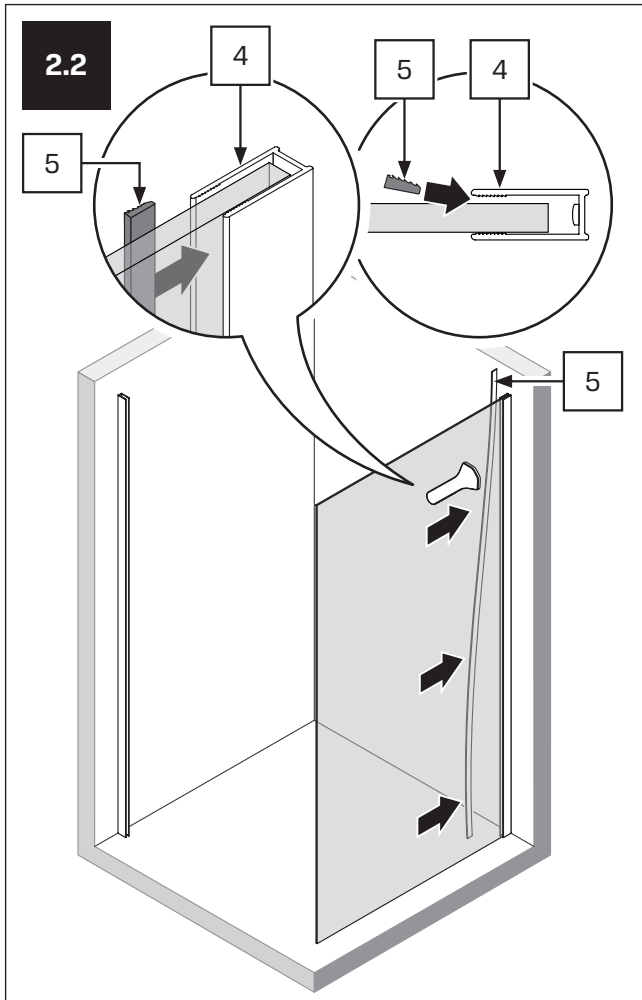

v. 02

**TABELA NIE DOTYCZY KABIN NA WYMIAR!**  
**THE TABLE DOES NOT INCLUDE CUSTOM-MADE ENCLOSURES!**

Specyfikacja techniczna **Kabin Na Wymiar** znajduje się w potwierdzeniu zamówienia.  
The technical specification of the **Custom-Made Cabin** can be found in the order confirmation.

	Wymiary gabarytowe Overall dimensions		Wymiary do osi szyby Dimensions to the pane axis	
	A	B	X1	X2
80x70x200	78-79,5	68-69,5	77,5-79	67,5-69
80x80x200	78-79,5	78-79,5	77,5-79	77,5-79
80x90x200	78-79,5	88-89,5	77,5-79	87,5-89
80x100x200	78-79,5	98-99,5	77,5-79	97,5-99
80x110x200	78-79,5	108-109,5	77,5-79	107,5-109
80x120x200	78-79,5	118-119,5	77,5-79	117,5-119
90x70x200	88-89,5	68-69,5	87,5-89	67,5-69
90x80x200	88-89,5	78-79,5	87,5-89	77,5-79
90x90x200	88-89,5	88-89,5	87,5-89	87,5-89
90x100x200	88-89,5	98-99,5	87,5-89	97,5-99
90x110x200	88-89,5	108-109,5	87,5-89	107,5-109
90x120x200	88-89,5	118-119,5	87,5-89	117,5-119
100x70x200	98-99,5	68-69,5	97,5-99	67,5-69
100x80x200	98-99,5	78-79,5	97,5-99	77,5-79
100x90x200	98-99,5	88-89,5	97,5-99	87,5-89

	Wymiary gabarytowe Overall dimensions		Wymiary do osi szyby Dimensions to the pane axis	
	A	B	X1	X2
100x100x200	98-99,5	98-99,5	97,5-99	97,5-99
100x110x200	98-99,5	108-109,5	97,5-99	107,5-109
100x120x200	98-99,5	118-119,5	97,5-99	117,5-119
110x70x200	108-109,5	68-69,5	107,5-109	67,5-69
110x80x200	108-109,5	78-79,5	107,5-109	77,5-79
110x90x200	108-109,5	88-89,5	107,5-109	87,5-89
110x100x200	108-109,5	98-99,5	107,5-109	97,5-99
110x110x200	108-109,5	108-109,5	107,5-109	107,5-109
110x120x200	108-109,5	118-119,5	107,5-109	117,5-119
120x70x200	118-119,5	68-69,5	117,5-119	67,5-69
120x80x200	118-119,5	78-79,5	117,5-119	77,5-79
120x90x200	118-119,5	88-89,5	117,5-119	87,5-89
120x100x200	118-119,5	98-99,5	117,5-119	97,5-99
120x110x200	118-119,5	108-109,5	117,5-119	107,5-109
120x120x200	118-119,5	118-119,5	117,5-119	117,5-119