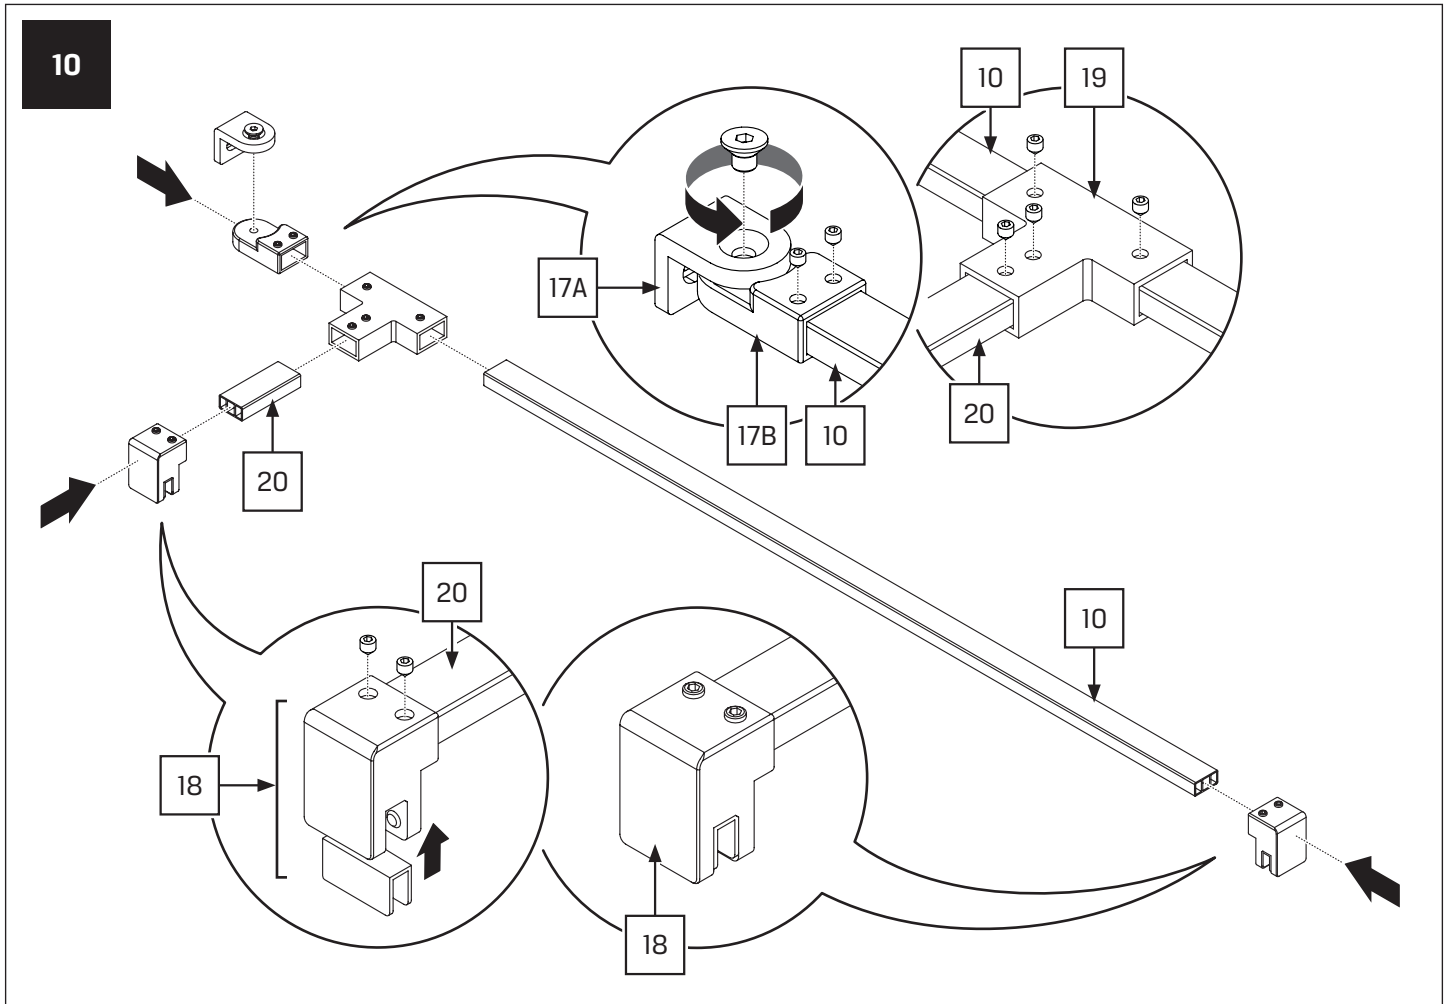

	Wymiary gabarytowe Overall dimensions		Wymiary do osi szyby Dimensions to the pane axis	
	A	B	X1	X2
100x100x200	98-99,5	98-99,5	97,5-99	97,5-99
100x110x200	98-99,5	108-109,5	97,5-99	107,5-109
100x120x200	98-99,5	118-119,5	97,5-99	117,5-119
110x70x200	108-109,5	68-69,5	107,5-109	67,5-69
110x80x200	108-109,5	78-79,5	107,5-109	77,5-79
110x90x200	108-109,5	88-89,5	107,5-109	87,5-89
110x100x200	108-109,5	98-99,5	107,5-109	97,5-99
110x110x200	108-109,5	108-109,5	107,5-109	107,5-109
110x120x200	108-109,5	118-119,5	107,5-109	117,5-119
120x70x200	118-119,5	68-69,5	117,5-119	67,5-69
120x80x200	118-119,5	78-79,5	117,5-119	77,5-79
120x90x200	118-119,5	88-89,5	117,5-119	87,5-89
120x100x200	118-119,5	98-99,5	117,5-119	97,5-99
120x110x200	118-119,5	108-109,5	117,5-119	107,5-109
120x120x200	118-119,5	118-119,5	117,5-119	117,5-119

4.2

5

5.1

5.2

10.3

10.4

10.5

10.6