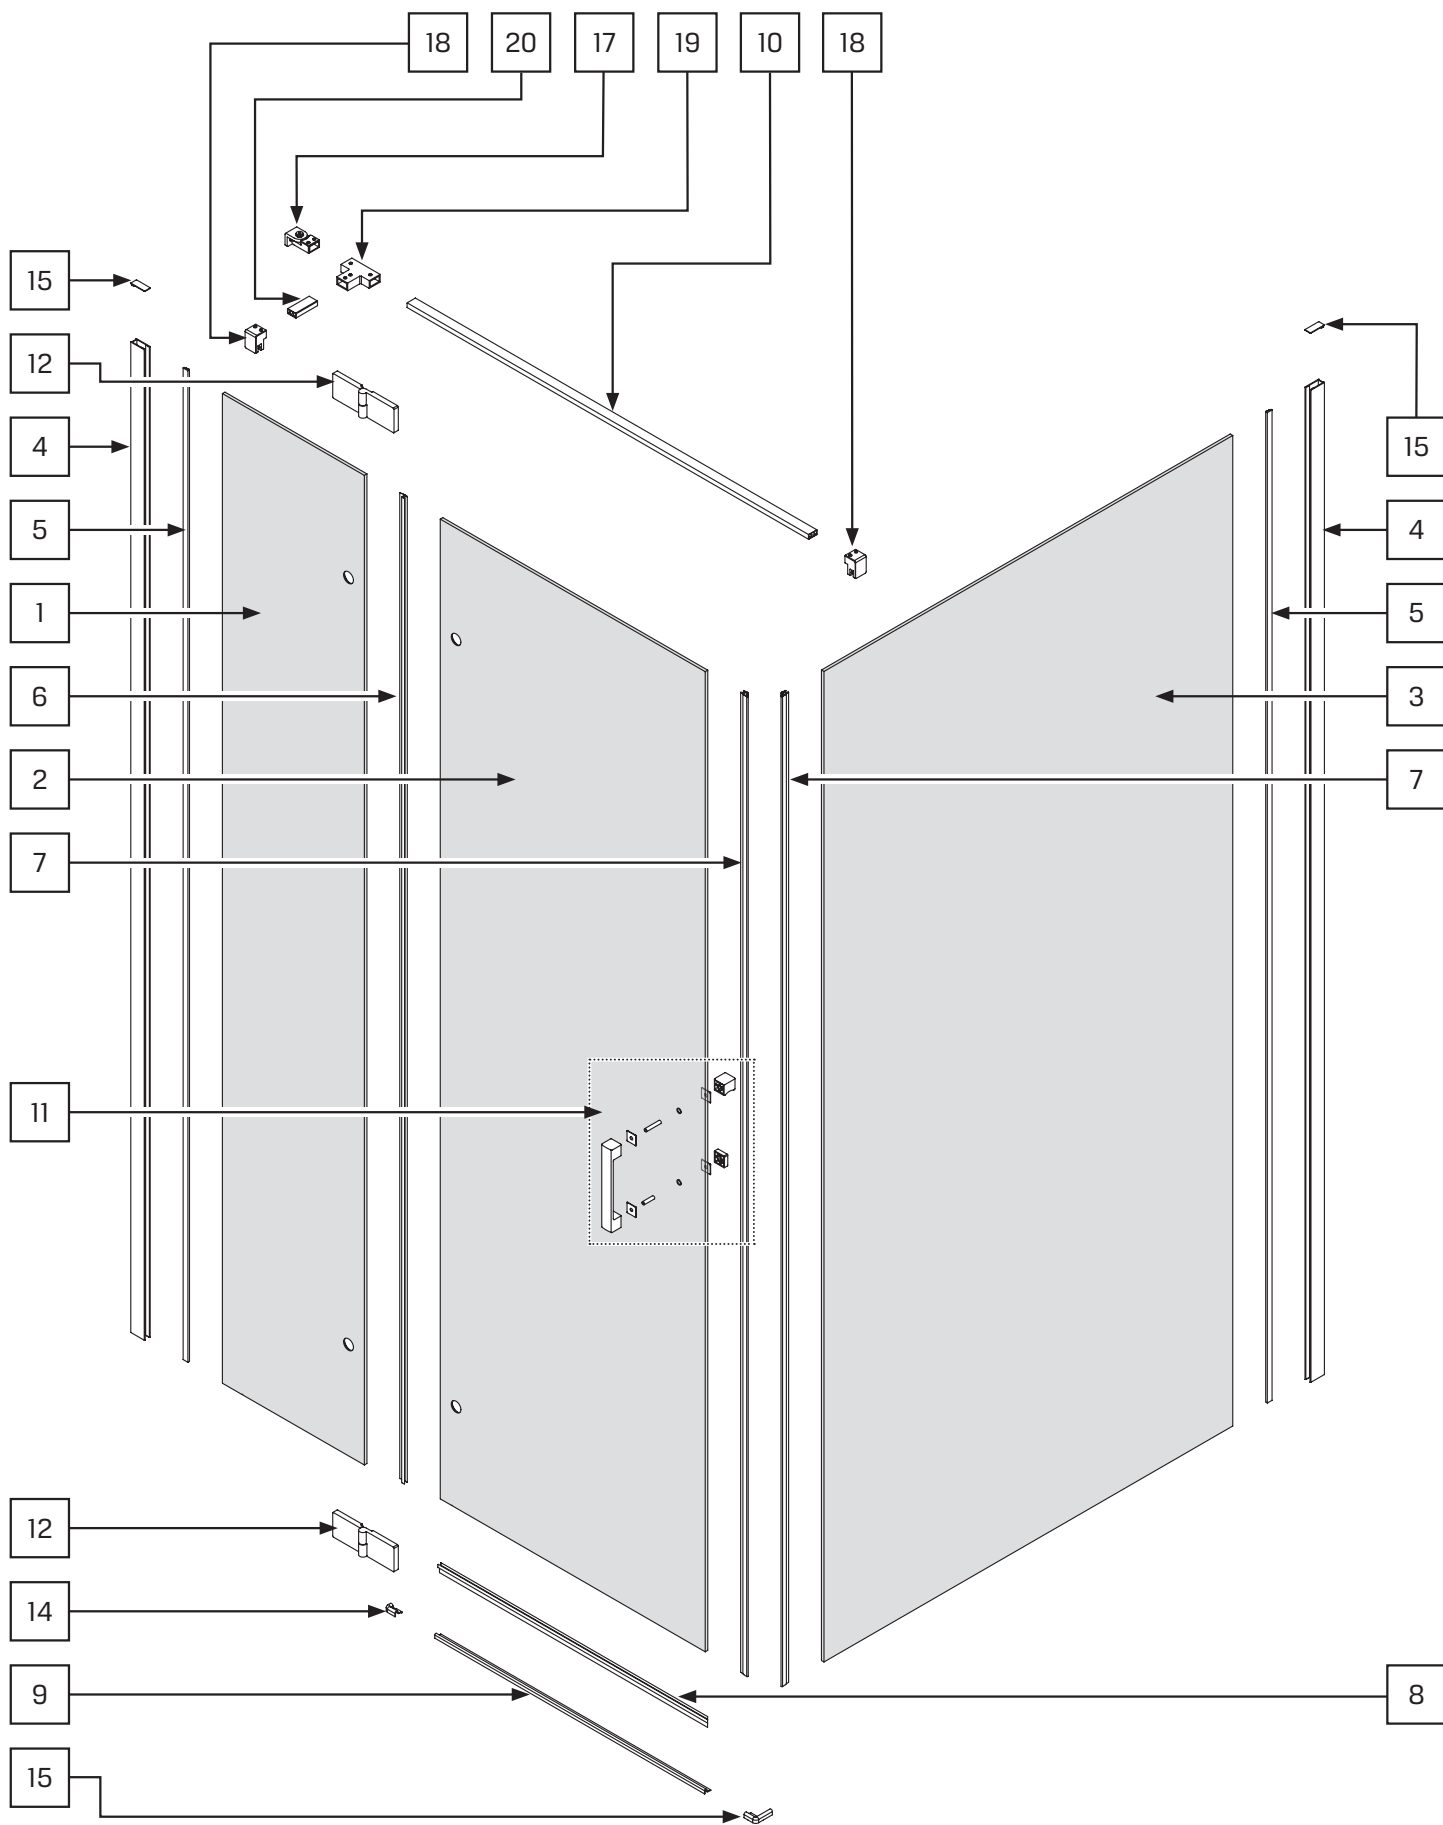

v. 02

**TABELA NIE DOTYCZY KABIN NA WYMIAR!**  
**THE TABLE DOES NOT INCLUDE CUSTOM-MADE ENCLOSURES!**

Specyfikacja techniczna **Kabin Na Wymiar** znajduje się w potwierdzeniu zamówienia.  
The technical specification of the **Custom-Made Cabin** can be found in the order confirmation.

	Wymiary gabarytowe Overall dimensions		Wymiary do osi szyby Dimensions to the pane axis	
	A	B	X1	X2
80x70x200	78-79,5	68-69,5	77,5-79	67,5-69
80x80x200	78-79,5	78-79,5	77,5-79	77,5-79
80x90x200	78-79,5	88-89,5	77,5-79	87,5-89
80x100x200	78-79,5	98-99,5	77,5-79	97,5-99
80x110x200	78-79,5	108-109,5	77,5-79	107,5-109
80x120x200	78-79,5	118-119,5	77,5-79	117,5-119
90x70x200	88-89,5	68-69,5	87,5-89	67,5-69
90x80x200	88-89,5	78-79,5	87,5-89	77,5-79
90x90x200	88-89,5	88-89,5	87,5-89	87,5-89
90x100x200	88-89,5	98-99,5	87,5-89	97,5-99
90x110x200	88-89,5	108-109,5	87,5-89	107,5-109
90x120x200	88-89,5	118-119,5	87,5-89	117,5-119
100x70x200	98-99,5	68-69,5	97,5-99	67,5-69
100x80x200	98-99,5	78-79,5	97,5-99	77,5-79
100x90x200	98-99,5	88-89,5	97,5-99	87,5-89

	Wymiary gabarytowe Overall dimensions		Wymiary do osi szyby Dimensions to the pane axis	
	A	B	X1	X2
100x100x200	98-99,5	98-99,5	97,5-99	97,5-99
100x110x200	98-99,5	108-109,5	97,5-99	107,5-109
100x120x200	98-99,5	118-119,5	97,5-99	117,5-119
110x70x200	108-109,5	68-69,5	107,5-109	67,5-69
110x80x200	108-109,5	78-79,5	107,5-109	77,5-79
110x90x200	108-109,5	88-89,5	107,5-109	87,5-89
110x100x200	108-109,5	98-99,5	107,5-109	97,5-99
110x110x200	108-109,5	108-109,5	107,5-109	107,5-109
110x120x200	108-109,5	118-119,5	107,5-109	117,5-119
120x70x200	118-119,5	68-69,5	117,5-119	67,5-69
120x80x200	118-119,5	78-79,5	117,5-119	77,5-79
120x90x200	118-119,5	88-89,5	117,5-119	87,5-89
120x100x200	118-119,5	98-99,5	117,5-119	97,5-99
120x110x200	118-119,5	108-109,5	117,5-119	107,5-109
120x120x200	118-119,5	118-119,5	117,5-119	117,5-119