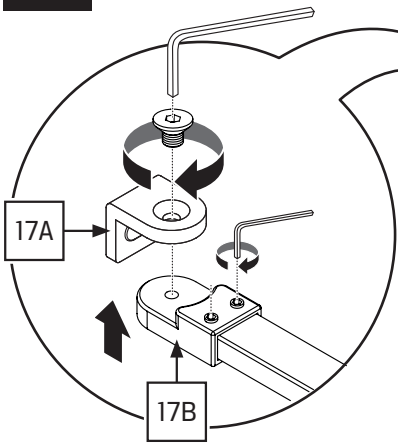

	Wymiary gabarytowe Overall dimensions		Wymiary do osi szyby Dimensions to the pane axis	
	A	B	X1	X2
100x100x200	98-99,5	98-99,5	97,5-99	97,5-99
100x110x200	98-99,5	108-109,5	97,5-99	107,5-109
100x120x200	98-99,5	118-119,5	97,5-99	117,5-119
110x70x200	108-109,5	68-69,5	107,5-109	67,5-69
110x80x200	108-109,5	78-79,5	107,5-109	77,5-79
110x90x200	108-109,5	88-89,5	107,5-109	87,5-89
110x100x200	108-109,5	98-99,5	107,5-109	97,5-99
110x110x200	108-109,5	108-109,5	107,5-109	107,5-109
110x120x200	108-109,5	118-119,5	107,5-109	117,5-119
120x70x200	118-119,5	68-69,5	117,5-119	67,5-69
120x80x200	118-119,5	78-79,5	117,5-119	77,5-79
120x90x200	118-119,5	88-89,5	117,5-119	87,5-89
120x100x200	118-119,5	98-99,5	117,5-119	97,5-99
120x110x200	118-119,5	108-109,5	117,5-119	107,5-109
120x120x200	118-119,5	118-119,5	117,5-119	117,5-119

4.2

5

5.1

5.2

10.3

10.4

10.5

10.6

10.7

10.8

10.9

11

12

12.1

12.2

13