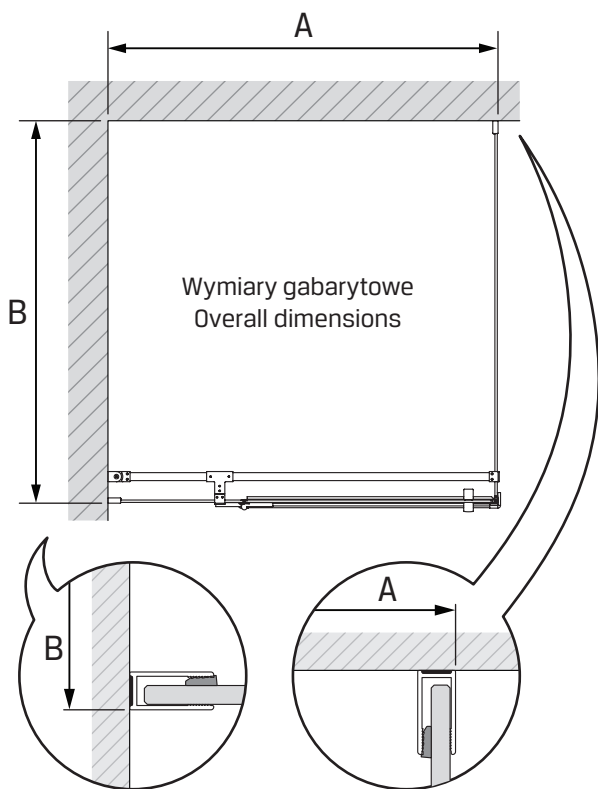

v. 02

**TABELA NIE DOTYCZY KABIN NA WYMIAR!**  
**THE TABLE DOES NOT INCLUDE CUSTOM-MADE ENCLOSURES!**

Specyfikacja techniczna **Kabin Na Wymiar** znajduje się w potwierdzeniu zamówienia.  
The technical specification of the **Custom-Made Cabin** can be found in the order confirmation.

	Wymiary gabarytowe Overall dimensions		Wymiary do osi szyby Dimensions to the pane axis	
	A	B	X1	X2
80x70x200	78-79,5	68-69,5	77,5-79	67,5-69
80x80x200	78-79,5	78-79,5	77,5-79	77,5-79
80x90x200	78-79,5	88-89,5	77,5-79	87,5-89
80x100x200	78-79,5	98-99,5	77,5-79	97,5-99
80x110x200	78-79,5	108-109,5	77,5-79	107,5-109
80x120x200	78-79,5	118-119,5	77,5-79	117,5-119
90x70x200	88-89,5	68-69,5	87,5-89	67,5-69
90x80x200	88-89,5	78-79,5	87,5-89	77,5-79
90x90x200	88-89,5	88-89,5	87,5-89	87,5-89
90x100x200	88-89,5	98-99,5	87,5-89	97,5-99
90x110x200	88-89,5	108-109,5	87,5-89	107,5-109
90x120x200	88-89,5	118-119,5	87,5-89	117,5-119
100x70x200	98-99,5	68-69,5	97,5-99	67,5-69
100x80x200	98-99,5	78-79,5	97,5-99	77,5-79
100x90x200	98-99,5	88-89,5	97,5-99	87,5-89

	Wymiary gabarytowe Overall dimensions		Wymiary do osi szyby Dimensions to the pane axis	
	A	B	X1	X2
100x100x200	98-99,5	98-99,5	97,5-99	97,5-99
100x110x200	98-99,5	108-109,5	97,5-99	107,5-109
100x120x200	98-99,5	118-119,5	97,5-99	117,5-119
110x70x200	108-109,5	68-69,5	107,5-109	67,5-69
110x80x200	108-109,5	78-79,5	107,5-109	77,5-79
110x90x200	108-109,5	88-89,5	107,5-109	87,5-89
110x100x200	108-109,5	98-99,5	107,5-109	97,5-99
110x110x200	108-109,5	108-109,5	107,5-109	107,5-109
110x120x200	108-109,5	118-119,5	107,5-109	117,5-119
120x70x200	118-119,5	68-69,5	117,5-119	67,5-69
120x80x200	118-119,5	78-79,5	117,5-119	77,5-79
120x90x200	118-119,5	88-89,5	117,5-119	87,5-89
120x100x200	118-119,5	98-99,5	117,5-119	97,5-99
120x110x200	118-119,5	108-109,5	117,5-119	107,5-109
120x120x200	118-119,5	118-119,5	117,5-119	117,5-119