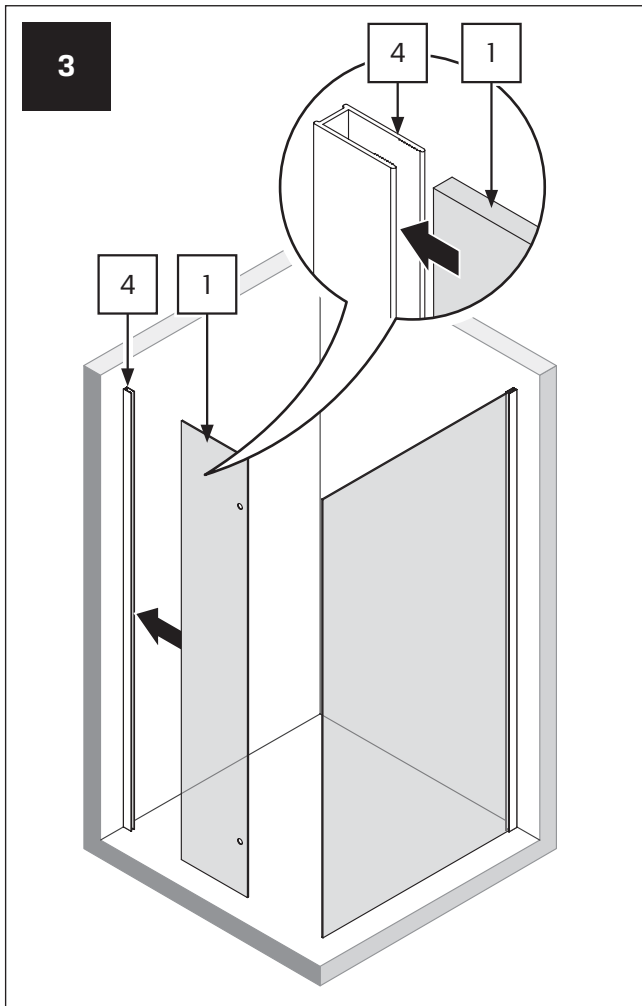

v. 02

**TABELA NIE DOTYCZY KABIN NA WYMIAR!**  
**THE TABLE DOES NOT INCLUDE CUSTOM-MADE ENCLOSURES!**

Specyfikacja techniczna **Kabin Na Wymiar** znajduje się w potwierdzeniu zamówienia.  
The technical specification of the **Custom-Made Cabin** can be found in the order confirmation.

	Wymiary gabarytowe Overall dimensions		Wymiary do osi szyby Dimensions to the pane axis	
	A	B	X1	X2
80x70x200	78-79,5	68-69,5	77,5-79	67,5-69
80x80x200	78-79,5	78-79,5	77,5-79	77,5-79
80x90x200	78-79,5	88-89,5	77,5-79	87,5-89
80x100x200	78-79,5	98-99,5	77,5-79	97,5-99
80x110x200	78-79,5	108-109,5	77,5-79	107,5-109
80x120x200	78-79,5	118-119,5	77,5-79	117,5-119
90x70x200	88-89,5	68-69,5	87,5-89	67,5-69
90x80x200	88-89,5	78-79,5	87,5-89	77,5-79
90x90x200	88-89,5	88-89,5	87,5-89	87,5-89
90x100x200	88-89,5	98-99,5	87,5-89	97,5-99
90x110x200	88-89,5	108-109,5	87,5-89	107,5-109
90x120x200	88-89,5	118-119,5	87,5-89	117,5-119
100x70x200	98-99,5	68-69,5	97,5-99	67,5-69
100x80x200	98-99,5	78-79,5	97,5-99	77,5-79
100x90x200	98-99,5	88-89,5	97,5-99	87,5-89

	Wymiary gabarytowe Overall dimensions		Wymiary do osi szyby Dimensions to the pane axis	
	A	B	X1	X2
100x100x200	98-99,5	98-99,5	97,5-99	97,5-99
100x110x200	98-99,5	108-109,5	97,5-99	107,5-109
100x120x200	98-99,5	118-119,5	97,5-99	117,5-119
110x70x200	108-109,5	68-69,5	107,5-109	67,5-69
110x80x200	108-109,5	78-79,5	107,5-109	77,5-79
110x90x200	108-109,5	88-89,5	107,5-109	87,5-89
110x100x200	108-109,5	98-99,5	107,5-109	97,5-99
110x110x200	108-109,5	108-109,5	107,5-109	107,5-109
110x120x200	108-109,5	118-119,5	107,5-109	117,5-119
120x70x200	118-119,5	68-69,5	117,5-119	67,5-69
120x80x200	118-119,5	78-79,5	117,5-119	77,5-79
120x90x200	118-119,5	88-89,5	117,5-119	87,5-89
120x100x200	118-119,5	98-99,5	117,5-119	97,5-99
120x110x200	118-119,5	108-109,5	117,5-119	107,5-109
120x120x200	118-119,5	118-119,5	117,5-119	117,5-119