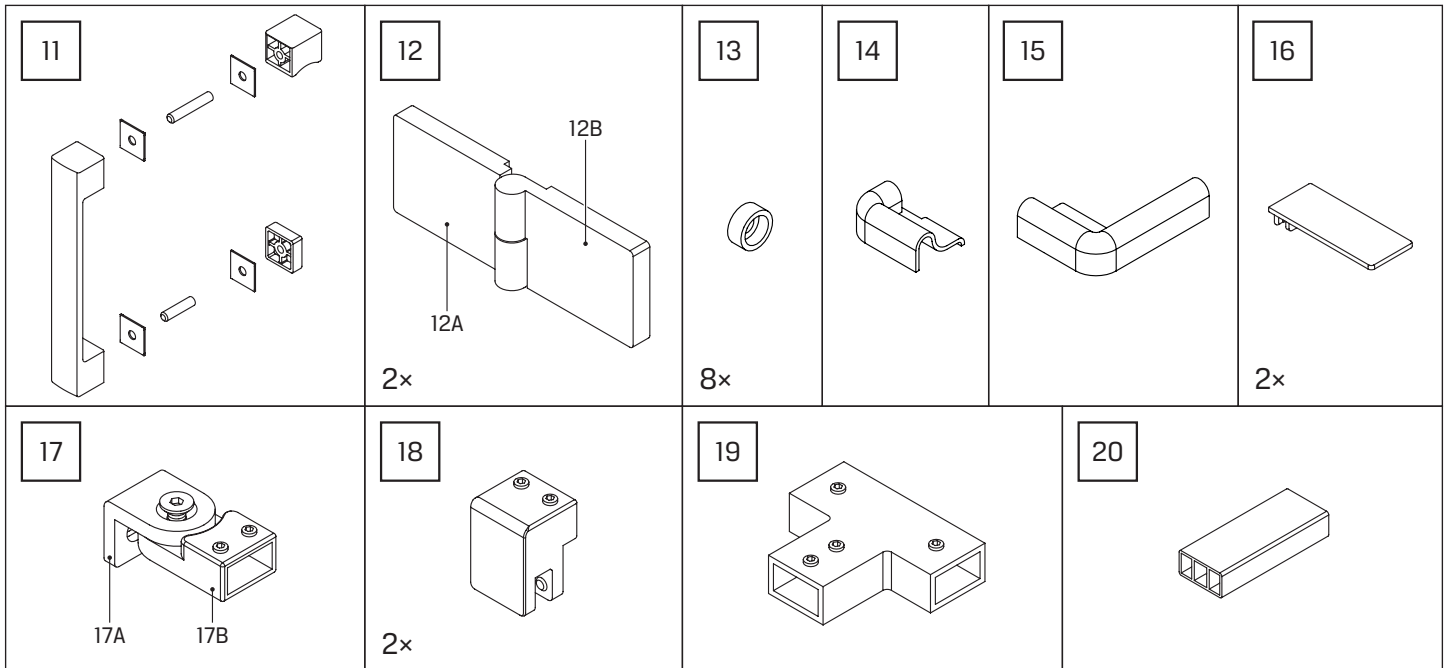

v. 02

**TABELA NIE DOTYCZY KABIN NA WYMIAR!**  
**THE TABLE DOES NOT INCLUDE CUSTOM-MADE ENCLOSURES!**

Specyfikacja techniczna **Kabin Na Wymiar** znajduje się w potwierdzeniu zamówienia.  
The technical specification of the **Custom-Made Cabin** can be found in the order confirmation.

	Wymiary gabarytowe Overall dimensions		Wymiary do osi szyby Dimensions to the pane axis	
	A	B	X1	X2
80x70x200	78-79,5	68-69,5	77,5-79	67,5-69
80x80x200	78-79,5	78-79,5	77,5-79	77,5-79
80x90x200	78-79,5	88-89,5	77,5-79	87,5-89
80x100x200	78-79,5	98-99,5	77,5-79	97,5-99
80x110x200	78-79,5	108-109,5	77,5-79	107,5-109
80x120x200	78-79,5	118-119,5	77,5-79	117,5-119
90x70x200	88-89,5	68-69,5	87,5-89	67,5-69
90x80x200	88-89,5	78-79,5	87,5-89	77,5-79
90x90x200	88-89,5	88-89,5	87,5-89	87,5-89
90x100x200	88-89,5	98-99,5	87,5-89	97,5-99
90x110x200	88-89,5	108-109,5	87,5-89	107,5-109
90x120x200	88-89,5	118-119,5	87,5-89	117,5-119
100x70x200	98-99,5	68-69,5	97,5-99	67,5-69
100x80x200	98-99,5	78-79,5	97,5-99	77,5-79
100x90x200	98-99,5	88-89,5	97,5-99	87,5-89