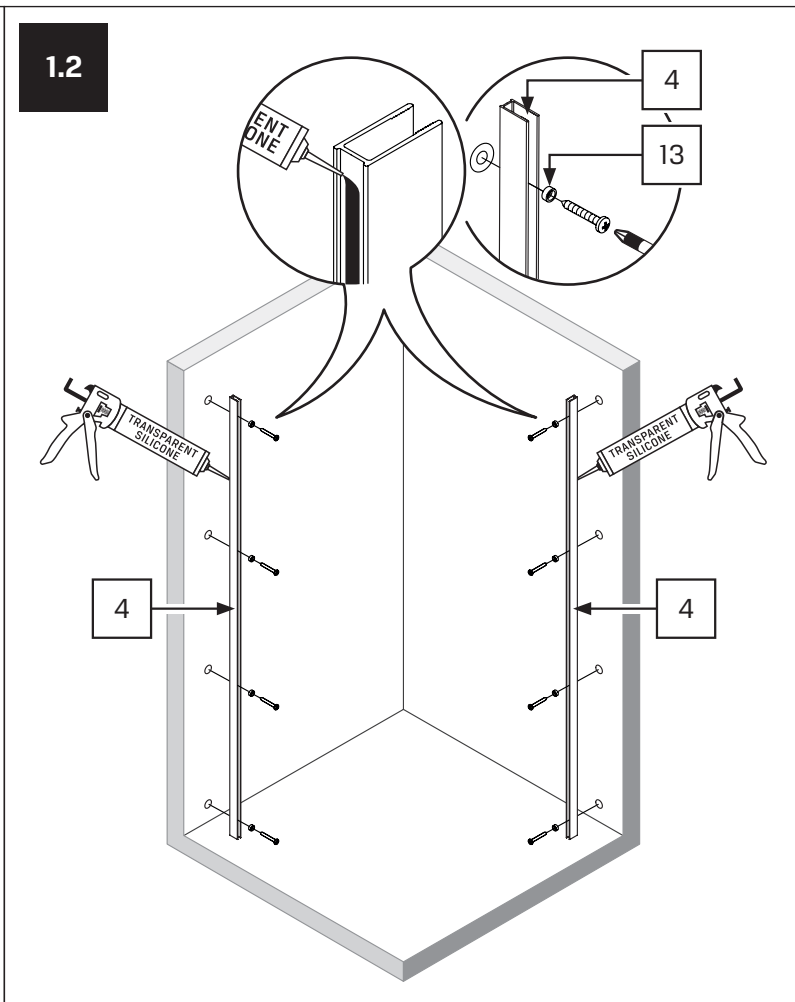

v. 02

**TABELA NIE DOTYCZY KABIN NA WYMIAR!**  
**THE TABLE DOES NOT INCLUDE CUSTOM-MADE ENCLOSURES!**

Specyfikacja techniczna **Kabin Na Wymiar** znajduje się w potwierdzeniu zamówienia.  
The technical specification of the **Custom-Made Cabin** can be found in the order confirmation.

	Wymiary gabarytowe Overall dimensions		Wymiary do osi szyby Dimensions to the pane axis	
	A	B	X1	X2
80x70x200	78-79,5	68-69,5	77,5-79	67,5-69
80x80x200	78-79,5	78-79,5	77,5-79	77,5-79
80x90x200	78-79,5	88-89,5	77,5-79	87,5-89
80x100x200	78-79,5	98-99,5	77,5-79	97,5-99
80x110x200	78-79,5	108-109,5	77,5-79	107,5-109
80x120x200	78-79,5	118-119,5	77,5-79	117,5-119
90x70x200	88-89,5	68-69,5	87,5-89	67,5-69
90x80x200	88-89,5	78-79,5	87,5-89	77,5-79
90x90x200	88-89,5	88-89,5	87,5-89	87,5-89
90x100x200	88-89,5	98-99,5	87,5-89	97,5-99
90x110x200	88-89,5	108-109,5	87,5-89	107,5-109
90x120x200	88-89,5	118-119,5	87,5-89	117,5-119
100x70x200	98-99,5	68-69,5	97,5-99	67,5-69
100x80x200	98-99,5	78-79,5	97,5-99	77,5-79
100x90x200	98-99,5	88-89,5	97,5-99	87,5-89

	Wymiary gabarytowe Overall dimensions		Wymiary do osi szyby Dimensions to the pane axis	
	A	B	X1	X2
100x100x200	98-99,5	98-99,5	97,5-99	97,5-99
100x110x200	98-99,5	108-109,5	97,5-99	107,5-109
100x120x200	98-99,5	118-119,5	97,5-99	117,5-119
110x70x200	108-109,5	68-69,5	107,5-109	67,5-69
110x80x200	108-109,5	78-79,5	107,5-109	77,5-79
110x90x200	108-109,5	88-89,5	107,5-109	87,5-89
110x100x200	108-109,5	98-99,5	107,5-109	97,5-99
110x110x200	108-109,5	108-109,5	107,5-109	107,5-109
110x120x200	108-109,5	118-119,5	107,5-109	117,5-119
120x70x200	118-119,5	68-69,5	117,5-119	67,5-69
120x80x200	118-119,5	78-79,5	117,5-119	77,5-79
120x90x200	118-119,5	88-89,5	117,5-119	87,5-89
120x100x200	118-119,5	98-99,5	117,5-119	97,5-99
120x110x200	118-119,5	108-109,5	117,5-119	107,5-109
120x120x200	118-119,5	118-119,5	117,5-119	117,5-119