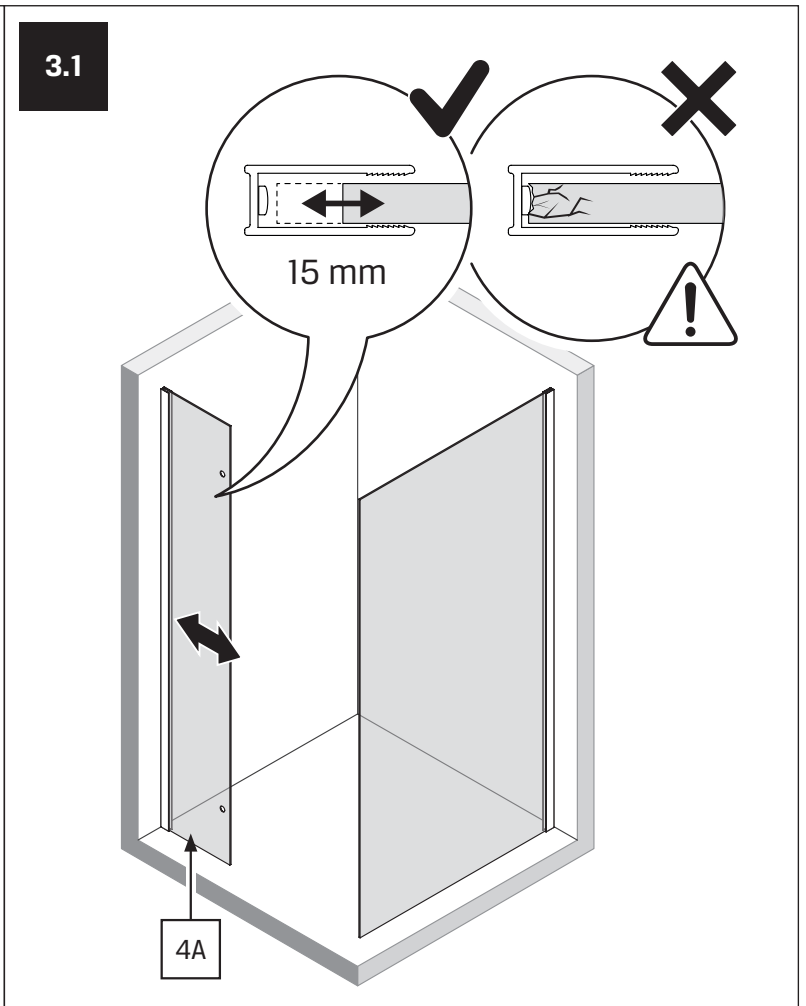

v. 02

**TABELA NIE DOTYCZY KABIN NA WYMIAR!**  
**THE TABLE DOES NOT INCLUDE CUSTOM-MADE ENCLOSURES!**

Specyfikacja techniczna **Kabin Na Wymiar** znajduje się w potwierdzeniu zamówienia.  
The technical specification of the **Custom-Made Cabin** can be found in the order confirmation.

	Wymiary gabarytowe Overall dimensions		Wymiary do osi szyby Dimensions to the pane axis	
	A	B	X1	X2
80x70x200	78-79,5	68-69,5	77,5-79	67,5-69
80x80x200	78-79,5	78-79,5	77,5-79	77,5-79
80x90x200	78-79,5	88-89,5	77,5-79	87,5-89
80x100x200	78-79,5	98-99,5	77,5-79	97,5-99
80x110x200	78-79,5	108-109,5	77,5-79	107,5-109
80x120x200	78-79,5	118-119,5	77,5-79	117,5-119
90x70x200	88-89,5	68-69,5	87,5-89	67,5-69
90x80x200	88-89,5	78-79,5	87,5-89	77,5-79
90x90x200	88-89,5	88-89,5	87,5-89	87,5-89
90x100x200	88-89,5	98-99,5	87,5-89	97,5-99
90x110x200	88-89,5	108-109,5	87,5-89	107,5-109
90x120x200	88-89,5	118-119,5	87,5-89	117,5-119
100x70x200	98-99,5	68-69,5	97,5-99	67,5-69
100x80x200	98-99,5	78-79,5	97,5-99	77,5-79
100x90x200	98-99,5	88-89,5	97,5-99	87,5-89

	Wymiary gabarytowe Overall dimensions		Wymiary do osi szyby Dimensions to the pane axis	
	A	B	X1	X2
100x100x200	98-99,5	98-99,5	97,5-99	97,5-99
100x110x200	98-99,5	108-109,5	97,5-99	107,5-109
100x120x200	98-99,5	118-119,5	97,5-99	117,5-119
110x70x200	108-109,5	68-69,5	107,5-109	67,5-69
110x80x200	108-109,5	78-79,5	107,5-109	77,5-79
110x90x200	108-109,5	88-89,5	107,5-109	87,5-89
110x100x200	108-109,5	98-99,5	107,5-109	97,5-99
110x110x200	108-109,5	108-109,5	107,5-109	107,5-109
110x120x200	108-109,5	118-119,5	107,5-109	117,5-119
120x70x200	118-119,5	68-69,5	117,5-119	67,5-69
120x80x200	118-119,5	78-79,5	117,5-119	77,5-79
120x90x200	118-119,5	88-89,5	117,5-119	87,5-89
120x100x200	118-119,5	98-99,5	117,5-119	97,5-99
120x110x200	118-119,5	108-109,5	117,5-119	107,5-109
120x120x200	118-119,5	118-119,5	117,5-119	117,5-119