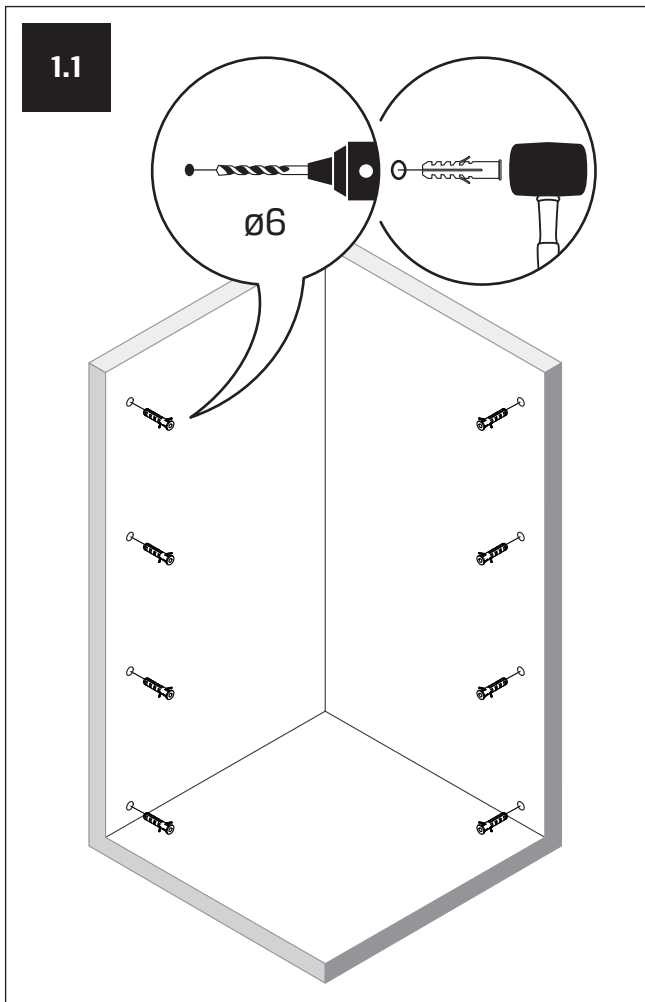

v. 02

**TABELA NIE DOTYCZY KABIN NA WYMIAR!**  
**THE TABLE DOES NOT INCLUDE CUSTOM-MADE ENCLOSURES!**

Specyfikacja techniczna **Kabin Na Wymiar** znajduje się w potwierdzeniu zamówienia.  
The technical specification of the **Custom-Made Cabin** can be found in the order confirmation.

	Wymiary gabarytowe Overall dimensions		Wymiary do osi szyby Dimensions to the pane axis	
	A	B	X1	X2
80x70x200	78-79,5	68-69,5	77,5-79	67,5-69
80x80x200	78-79,5	78-79,5	77,5-79	77,5-79
80x90x200	78-79,5	88-89,5	77,5-79	87,5-89
80x100x200	78-79,5	98-99,5	77,5-79	97,5-99
80x110x200	78-79,5	108-109,5	77,5-79	107,5-109
80x120x200	78-79,5	118-119,5	77,5-79	117,5-119
90x70x200	88-89,5	68-69,5	87,5-89	67,5-69
90x80x200	88-89,5	78-79,5	87,5-89	77,5-79
90x90x200	88-89,5	88-89,5	87,5-89	87,5-89
90x100x200	88-89,5	98-99,5	87,5-89	97,5-99
90x110x200	88-89,5	108-109,5	87,5-89	107,5-109
90x120x200	88-89,5	118-119,5	87,5-89	117,5-119
100x70x200	98-99,5	68-69,5	97,5-99	67,5-69
100x80x200	98-99,5	78-79,5	97,5-99	77,5-79
100x90x200	98-99,5	88-89,5	97,5-99	87,5-89

	Wymiary gabarytowe Overall dimensions		Wymiary do osi szyby Dimensions to the pane axis	
	A	B	X1	X2
100x100x200	98-99,5	98-99,5	97,5-99	97,5-99
100x110x200	98-99,5	108-109,5	97,5-99	107,5-109
100x120x200	98-99,5	118-119,5	97,5-99	117,5-119
110x70x200	108-109,5	68-69,5	107,5-109	67,5-69
110x80x200	108-109,5	78-79,5	107,5-109	77,5-79
110x90x200	108-109,5	88-89,5	107,5-109	87,5-89
110x100x200	108-109,5	98-99,5	107,5-109	97,5-99
110x110x200	108-109,5	108-109,5	107,5-109	107,5-109
110x120x200	108-109,5	118-119,5	107,5-109	117,5-119
120x70x200	118-119,5	68-69,5	117,5-119	67,5-69
120x80x200	118-119,5	78-79,5	117,5-119	77,5-79
120x90x200	118-119,5	88-89,5	117,5-119	87,5-89
120x100x200	118-119,5	98-99,5	117,5-119	97,5-99
120x110x200	118-119,5	108-109,5	117,5-119	107,5-109
120x120x200	118-119,5	118-119,5	117,5-119	117,5-119