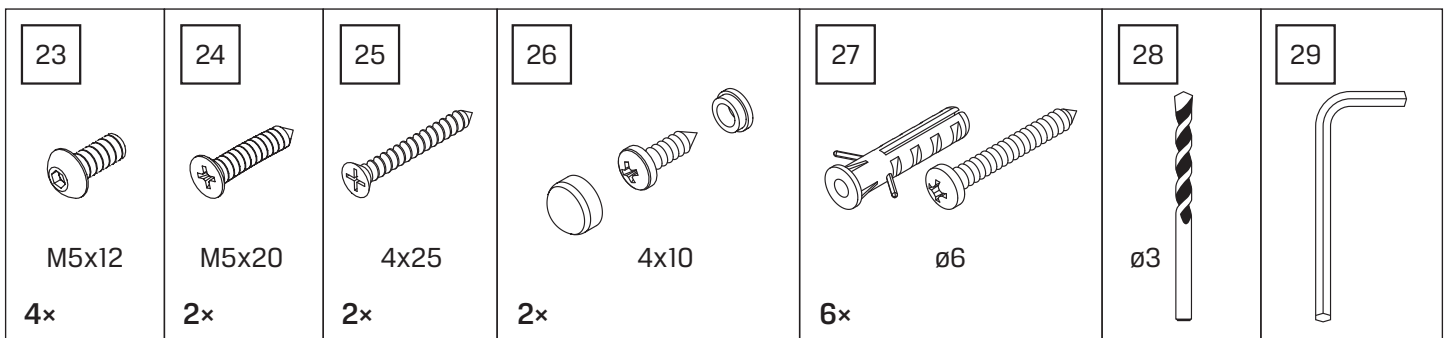

v. 03

techniczne.newtrendy.pl/prime_przyscienna_1d_od_frontu

TABELA NIE DOTYCZY KABIN NA WYMIAR!
THE TABLE DOES NOT INCLUDE CUSTOM-MADE ENCLOSURES!

Specyfikacja techniczna **Kabin Na Wymiar** znajduje się w potwierdzeniu zamówienia.
The technical specification of the **Custom-Made Cabin** can be found in the order confirmation.

	Wymiary gabarytowe Overall dimensions		Wymiary do osi szyby Dimensions to the pane axis	
	A	B	X1	X2
100x70x200	97,5-101,5	68,5-70,5	95,5-99,5	67,5-69,5
100x80x200	97,5-101,5	78,5-80,5	95,5-99,5	77,5-79,5
100x90x200	97,5-101,5	88,5-90,5	95,5-99,5	87,5-89,5
100x100x200	97,5-101,5	98,5-100,5	95,5-99,5	97,5-99,5
110x70x200	107,5-111,5	68,5-70,5	105,5-109,5	67,5-69,5
110x80x200	107,5-111,5	78,5-80,5	105,5-109,5	77,5-79,5
110x90x200	107,5-111,5	88,5-90,5	105,5-109,5	87,5-89,5
110x100x200	107,5-111,5	98,5-100,5	105,5-109,5	97,5-99,5
120x70x200	117,5-121,5	68,5-70,5	115,5-119,5	67,5-69,5
120x80x200	117,5-121,5	78,5-80,5	115,5-119,5	77,5-79,5
120x90x200	117,5-121,5	88,5-90,5	115,5-119,5	87,5-89,5
120x100x200	117,5-121,5	98,5-100,5	115,5-119,5	97,5-99,5
130x70x200	127,5-131,5	68,5-70,5	125,5-129,5	67,5-69,5
130x80x200	127,5-131,5	78,5-80,5	125,5-129,5	77,5-79,5