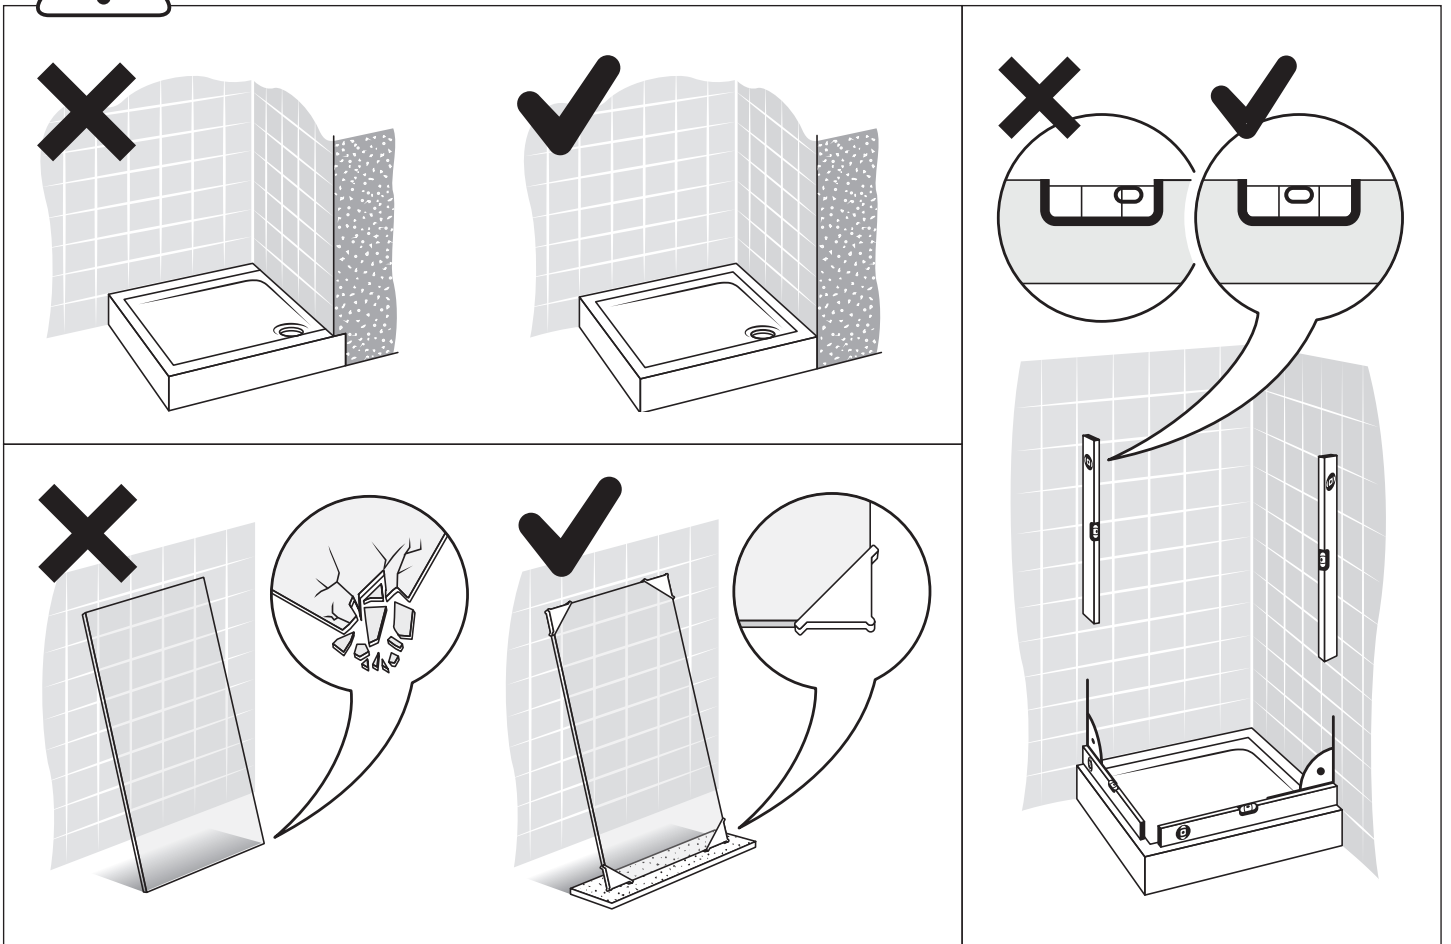

v. 03

techniczne.newtrendy.pl/prime_przyscienna_1d_od_frontu

TABELA NIE DOTYCZY KABIN NA WYMIAR!
THE TABLE DOES NOT INCLUDE CUSTOM-MADE ENCLOSURES!

Specyfikacja techniczna **Kabin Na Wymiar** znajduje się w potwierdzeniu zamówienia.
The technical specification of the **Custom-Made Cabin** can be found in the order confirmation.