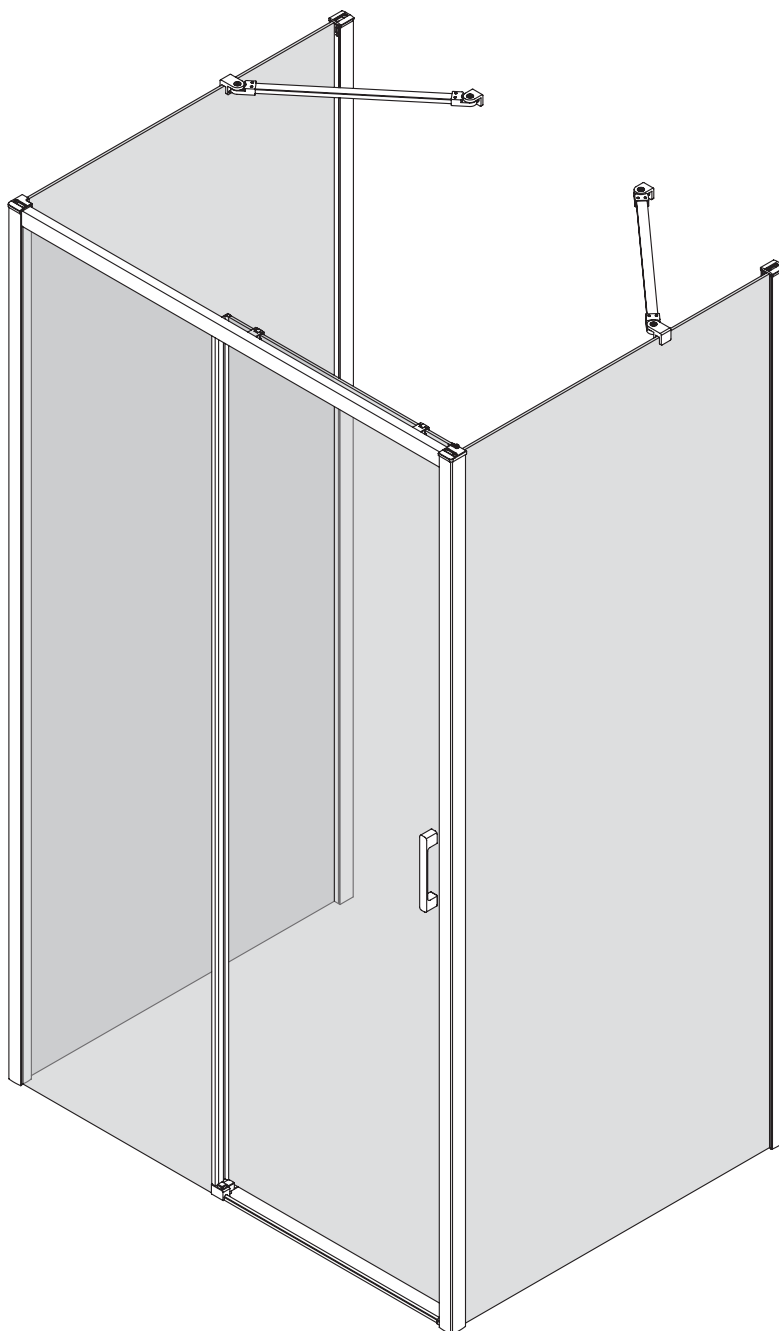

v. 03

techniczne.newtrendy.pl/prime_przyscienna_1d_od_frontu

TABELA NIE DOTYCZY KABIN NA WYMIAR!
THE TABLE DOES NOT INCLUDE CUSTOM-MADE ENCLOSURES!

Specyfikacja techniczna **Kabin Na Wymiar** znajduje się w potwierdzeniu zamówienia.
The technical specification of the **Custom-Made Cabin** can be found in the order confirmation.

	Wymiary gabarytowe Overall dimensions		Wymiary do osi szyby Dimensions to the pane axis	
	A	B	X1	X2
100x70x200	97,5-101,5	68,5-70,5	95,5-99,5	67,5-69,5
100x80x200	97,5-101,5	78,5-80,5	95,5-99,5	77,5-79,5
100x90x200	97,5-101,5	88,5-90,5	95,5-99,5	87,5-89,5
100x100x200	97,5-101,5	98,5-100,5	95,5-99,5	97,5-99,5
110x70x200	107,5-111,5	68,5-70,5	105,5-109,5	67,5-69,5
110x80x200	107,5-111,5	78,5-80,5	105,5-109,5	77,5-79,5
110x90x200	107,5-111,5	88,5-90,5	105,5-109,5	87,5-89,5
110x100x200	107,5-111,5	98,5-100,5	105,5-109,5	97,5-99,5
120x70x200	117,5-121,5	68,5-70,5	115,5-119,5	67,5-69,5
120x80x200	117,5-121,5	78,5-80,5	115,5-119,5	77,5-79,5
120x90x200	117,5-121,5	88,5-90,5	115,5-119,5	87,5-89,5
120x100x200	117,5-121,5	98,5-100,5	115,5-119,5	97,5-99,5
130x70x200	127,5-131,5	68,5-70,5	125,5-129,5	67,5-69,5
130x80x200	127,5-131,5	78,5-80,5	125,5-129,5	77,5-79,5