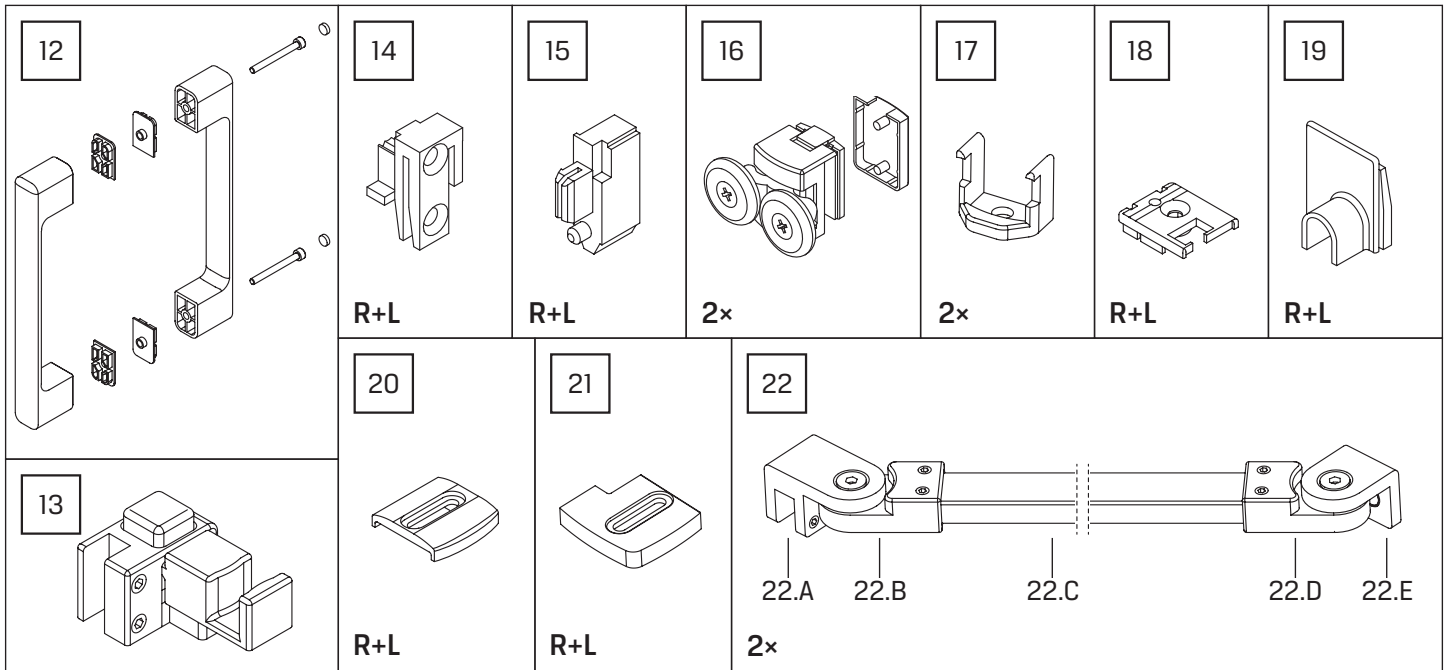

v. 03

techniczne.newtrendy.pl/prime_przyscienna_1d_od_frontu

TABELA NIE DOTYCZY KABIN NA WYMIAR!
THE TABLE DOES NOT INCLUDE CUSTOM-MADE ENCLOSURES!

Specyfikacja techniczna **Kabin Na Wymiar** znajduje się w potwierdzeniu zamówienia.
The technical specification of the **Custom-Made Cabin** can be found in the order confirmation.

	Wymiary gabarytowe Overall dimensions		Wymiary do osi szyby Dimensions to the pane axis	
	A	B	X1	X2
100x70x200	97,5-101,5	68,5-70,5	95,5-99,5	67,5-69,5
100x80x200	97,5-101,5	78,5-80,5	95,5-99,5	77,5-79,5
100x90x200	97,5-101,5	88,5-90,5	95,5-99,5	87,5-89,5
100x100x200	97,5-101,5	98,5-100,5	95,5-99,5	97,5-99,5
110x70x200	107,5-111,5	68,5-70,5	105,5-109,5	67,5-69,5
110x80x200	107,5-111,5	78,5-80,5	105,5-109,5	77,5-79,5
110x90x200	107,5-111,5	88,5-90,5	105,5-109,5	87,5-89,5
110x100x200	107,5-111,5	98,5-100,5	105,5-109,5	97,5-99,5
120x70x200	117,5-121,5	68,5-70,5	115,5-119,5	67,5-69,5
120x80x200	117,5-121,5	78,5-80,5	115,5-119,5	77,5-79,5
120x90x200	117,5-121,5	88,5-90,5	115,5-119,5	87,5-89,5
120x100x200	117,5-121,5	98,5-100,5	115,5-119,5	97,5-99,5
130x70x200	127,5-131,5	68,5-70,5	125,5-129,5	67,5-69,5
130x80x200	127,5-131,5	78,5-80,5	125,5-129,5	77,5-79,5