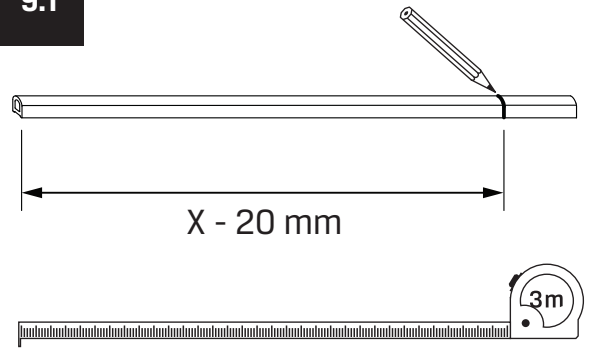

	Wymiary gabarytowe Overall dimensions		Wymiary do osi szyby Dimensions to the pane axis	
	A	B	X1	X2
100x70x200	97,5-101,5	68,5-70,5	95,5-99,5	67,5-69,5
100x80x200	97,5-101,5	78,5-80,5	95,5-99,5	77,5-79,5
100x90x200	97,5-101,5	88,5-90,5	95,5-99,5	87,5-89,5
100x100x200	97,5-101,5	98,5-100,5	95,5-99,5	97,5-99,5
110x70x200	107,5-111,5	68,5-70,5	105,5-109,5	67,5-69,5
110x80x200	107,5-111,5	78,5-80,5	105,5-109,5	77,5-79,5
110x90x200	107,5-111,5	88,5-90,5	105,5-109,5	87,5-89,5
110x100x200	107,5-111,5	98,5-100,5	105,5-109,5	97,5-99,5
120x70x200	117,5-121,5	68,5-70,5	115,5-119,5	67,5-69,5
120x80x200	117,5-121,5	78,5-80,5	115,5-119,5	77,5-79,5
120x90x200	117,5-121,5	88,5-90,5	115,5-119,5	87,5-89,5
120x100x200	117,5-121,5	98,5-100,5	115,5-119,5	97,5-99,5
130x70x200	127,5-131,5	68,5-70,5	125,5-129,5	67,5-69,5
130x80x200	127,5-131,5	78,5-80,5	125,5-129,5	77,5-79,5

	Wymiary gabarytowe Overall dimensions		Wymiary do osi szyby Dimensions to the pane axis	
	A	B	X1	X2
130x90x200	127,5-131,5	88,5-90,5	125,5-129,5	87,5-89,5
130x100x200	127,5-131,5	98,5-100,5	125,5-129,5	97,5-99,5
140x70x200	137,5-141,5	68,5-70,5	135,5-139,5	67,5-69,5
140x80x200	137,5-141,5	78,5-80,5	135,5-139,5	77,5-79,5
140x90x200	137,5-141,5	88,5-90,5	135,5-139,5	87,5-89,5
140x100x200	137,5-141,5	98,5-100,5	135,5-139,5	97,5-99,5
150x70x200	147,5-151,5	68,5-70,5	145,5-149,5	67,5-69,5
150x80x200	147,5-151,5	78,5-80,5	145,5-149,5	77,5-79,5
150x90x200	147,5-151,5	88,5-90,5	145,5-149,5	87,5-89,5
150x100x200	147,5-151,5	98,5-100,5	145,5-149,5	97,5-99,5
160x70x200	157,5-161,5	68,5-70,5	155,5-159,5	67,5-69,5
160x80x200	157,5-161,5	78,5-80,5	155,5-159,5	77,5-79,5
160x90x200	157,5-161,5	88,5-90,5	155,5-159,5	87,5-89,5
160x100x200	157,5-161,5	98,5-100,5	155,5-159,5	97,5-99,5

7

7.1

8

9

9.1

9.2

9.3

9.4