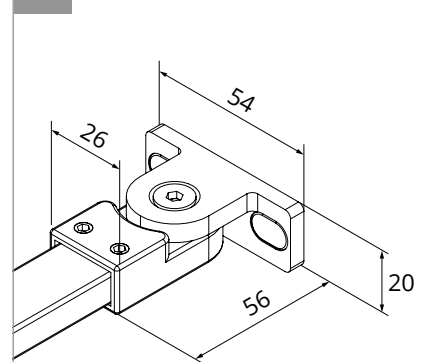

a PROFIL PRZYŚCIENNY

b WSPORNIK

c WSPORNIK

TABELA ROZMIARÓW:
CHROME

SYMBOL	WYMIAR	SZKŁO	A	B	H
EXK-1915-WP	50x200	czyste 8mm	52-53,5	MAX 90	150
EXK-1916-WP	60x200	czyste 8mm	62-63,5	MAX 90	150
EXK-1917-WP	70x200	czyste 8mm	72-73,5	MAX 90	150
EXK-0291-WP	80x200	czyste 8mm	82-83,5	MAX 90	150
EXK-1918-WP	90x200	czyste 8mm	92-93,5	MAX 90	150
EXK-1919-WP	100x200	czyste 8mm	102-103,5	MAX 90	150

BLACK

SYMBOL	WYMIAR	SZKŁO	A	B	H
EXK-1926-WP	50x200	czyste 8mm	50,7-52,2	MAX 90	150
EXK-1927-WP	60x200	czyste 8mm	60,7-62,2	MAX 90	150
EXK-1928-WP	70x200	czyste 8mm	70,7-72,2	MAX 90	150
EXK-0292-WP	80x200	czyste 8mm	80,7-82,2	MAX 90	150
EXK-1929-WP	90x200	czyste 8mm	90,7-92,2	MAX 90	150
EXK-1930-WP	100x200	czyste 8mm	100,7-102,2	MAX 90	150

WHITE

SYMBOL	WYMIAR	SZKŁO	A	B	H
EXK-2335-WP	50x200	czyste 8mm	50,7-52,2	MAX 90	150
EXK-2336-WP	60x200	czyste 8mm	60,7-62,2	MAX 90	150
EXK-2337-WP	70x200	czyste 8mm	70,7-72,2	MAX 90	150
EXK-2338-WP	80x200	czyste 8mm	80,7-82,2	MAX 90	150
EXK-2339-WP	90x200	czyste 8mm	90,7-92,2	MAX 90	150