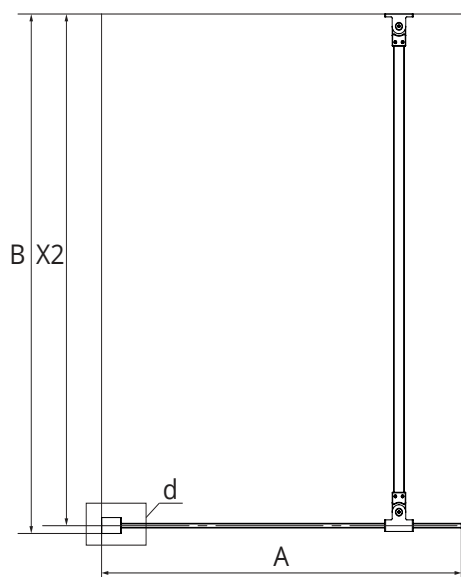

a PROFIL PRZYŚCIENNY

b WSPORNIK

c WSPORNIK

TABELA ROZMIARÓW:
CHROME

SYMBOL	WYMIAR	SZKŁO	A	B	H
EXK-1915-WP	50x200	czyste 8mm	52-53,5	MAX 90	150
EXK-1916-WP	60x200	czyste 8mm	62-63,5	MAX 90	150
EXK-1917-WP	70x200	czyste 8mm	72-73,5	MAX 90	150
EXK-0291-WP	80x200	czyste 8mm	82-83,5	MAX 90	150
EXK-1918-WP	90x200	czyste 8mm	92-93,5	MAX 90	150
EXK-1919-WP	100x200	czyste 8mm	102-103,5	MAX 90	150

BLACK

SYMBOL	WYMIAR	SZKŁO	A	B	H
EXK-1926-WP	50x200	czyste 8mm	50,7-52,2	MAX 90	150
EXK-1927-WP	60x200	czyste 8mm	60,7-62,2	MAX 90	150
EXK-1928-WP	70x200	czyste 8mm	70,7-72,2	MAX 90	150
EXK-0292-WP	80x200	czyste 8mm	80,7-82,2	MAX 90	150
EXK-1929-WP	90x200	czyste 8mm	90,7-92,2	MAX 90	150
EXK-1930-WP	100x200	czyste 8mm	100,7-102,2	MAX 90	150

WHITE

SYMBOL	WYMIAR	SZKŁO	A	B	H
EXK-2335-WP	50x200	czyste 8mm	50,7-52,2	MAX 90	150
EXK-2336-WP	60x200	czyste 8mm	60,7-62,2	MAX 90	150
EXK-2337-WP	70x200	czyste 8mm	70,7-72,2	MAX 90	150
EXK-2338-WP	80x200	czyste 8mm	80,7-82,2	MAX 90	150
EXK-2339-WP	90x200	czyste 8mm	90,7-92,2	MAX 90	150