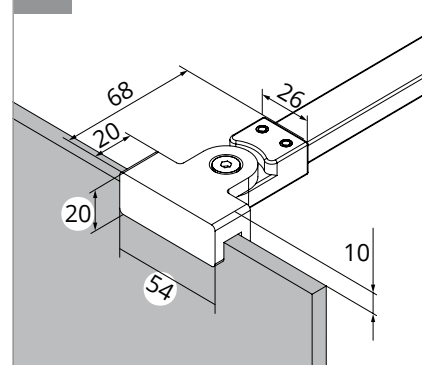

a PROFIL PRZYŚCIENNY

b WSPORNIK

c WSPORNIK

TABELA ROZMIARÓW:
CHROME

SYMBOL	WYMIAR	SZKŁO	A	B	H
EXK-1915-WP	50x200	czyste 8mm	52-53,5	MAX 90	150
EXK-1916-WP	60x200	czyste 8mm	62-63,5	MAX 90	150
EXK-1917-WP	70x200	czyste 8mm	72-73,5	MAX 90	150
EXK-0291-WP	80x200	czyste 8mm	82-83,5	MAX 90	150
EXK-1918-WP	90x200	czyste 8mm	92-93,5	MAX 90	150
EXK-1919-WP	100x200	czyste 8mm	102-103,5	MAX 90	150

BLACK

SYMBOL	WYMIAR	SZKŁO	A	B	H
EXK-1926-WP	50x200	czyste 8mm	50,7-52,2	MAX 90	150
EXK-1927-WP	60x200	czyste 8mm	60,7-62,2	MAX 90	150
EXK-1928-WP	70x200	czyste 8mm	70,7-72,2	MAX 90	150
EXK-0292-WP	80x200	czyste 8mm	80,7-82,2	MAX 90	150
EXK-1929-WP	90x200	czyste 8mm	90,7-92,2	MAX 90	150
EXK-1930-WP	100x200	czyste 8mm	100,7-102,2	MAX 90	150

WHITE

SYMBOL	WYMIAR	SZKŁO	A	B	H
EXK-2335-WP	50x200	czyste 8mm	50,7-52,2	MAX 90	150
EXK-2336-WP	60x200	czyste 8mm	60,7-62,2	MAX 90	150
EXK-2337-WP	70x200	czyste 8mm	70,7-72,2	MAX 90	150
EXK-2338-WP	80x200	czyste 8mm	80,7-82,2	MAX 90	150
EXK-2339-WP	90x200	czyste 8mm	90,7-92,2	MAX 90	150