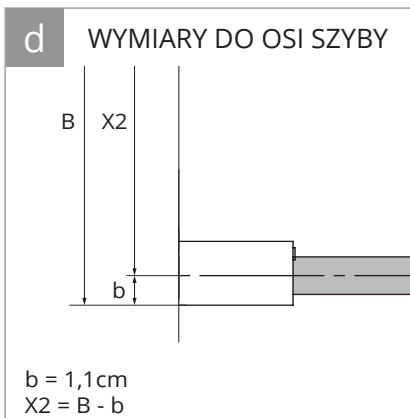

a PROFIL PRZYŚCIENNY

b WSPORNIK

c WSPORNIK

TABELA ROZMIARÓW:
CHROME

SYMBOL	WYMIAR	SZKŁO	A	B	H
EXK-1915-WP	50x200	czyste 8mm	52-53,5	MAX 90	150
EXK-1916-WP	60x200	czyste 8mm	62-63,5	MAX 90	150
EXK-1917-WP	70x200	czyste 8mm	72-73,5	MAX 90	150
EXK-0291-WP	80x200	czyste 8mm	82-83,5	MAX 90	150
EXK-1918-WP	90x200	czyste 8mm	92-93,5	MAX 90	150
EXK-1919-WP	100x200	czyste 8mm	102-103,5	MAX 90	150

BLACK

SYMBOL	WYMIAR	SZKŁO	A	B	H
EXK-1926-WP	50x200	czyste 8mm	50,7-52,2	MAX 90	150
EXK-1927-WP	60x200	czyste 8mm	60,7-62,2	MAX 90	150
EXK-1928-WP	70x200	czyste 8mm	70,7-72,2	MAX 90	150
EXK-0292-WP	80x200	czyste 8mm	80,7-82,2	MAX 90	150
EXK-1929-WP	90x200	czyste 8mm	90,7-92,2	MAX 90	150
EXK-1930-WP	100x200	czyste 8mm	100,7-102,2	MAX 90	150

WHITE

SYMBOL	WYMIAR	SZKŁO	A	B	H
EXK-2335-WP	50x200	czyste 8mm	50,7-52,2	MAX 90	150
EXK-2336-WP	60x200	czyste 8mm	60,7-62,2	MAX 90	150
EXK-2337-WP	70x200	czyste 8mm	70,7-72,2	MAX 90	150
EXK-2338-WP	80x200	czyste 8mm	80,7-82,2	MAX 90	150
EXK-2339-WP	90x200	czyste 8mm	90,7-92,2	MAX 90	150