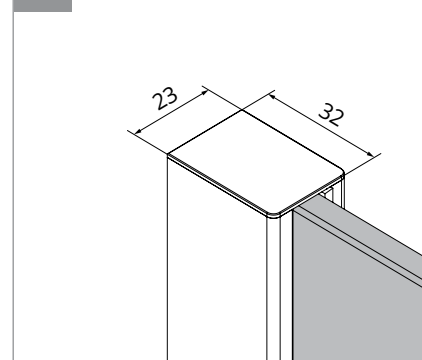

a PROFIL PRZYŚCIENNY

b WSPORNIK

c WSPORNIK

TABELA ROZMIARÓW:
CHROME

SYMBOL	WYMIAR	SZKŁO	A	B	H
EXK-1915-WP	50x200	czyste 8mm	52-53,5	MAX 90	150
EXK-1916-WP	60x200	czyste 8mm	62-63,5	MAX 90	150
EXK-1917-WP	70x200	czyste 8mm	72-73,5	MAX 90	150
EXK-0291-WP	80x200	czyste 8mm	82-83,5	MAX 90	150
EXK-1918-WP	90x200	czyste 8mm	92-93,5	MAX 90	150
EXK-1919-WP	100x200	czyste 8mm	102-103,5	MAX 90	150

BLACK

SYMBOL	WYMIAR	SZKŁO	A	B	H
EXK-1926-WP	50x200	czyste 8mm	50,7-52,2	MAX 90	150
EXK-1927-WP	60x200	czyste 8mm	60,7-62,2	MAX 90	150
EXK-1928-WP	70x200	czyste 8mm	70,7-72,2	MAX 90	150
EXK-0292-WP	80x200	czyste 8mm	80,7-82,2	MAX 90	150
EXK-1929-WP	90x200	czyste 8mm	90,7-92,2	MAX 90	150
EXK-1930-WP	100x200	czyste 8mm	100,7-102,2	MAX 90	150

WHITE

SYMBOL	WYMIAR	SZKŁO	A	B	H
EXK-2335-WP	50x200	czyste 8mm	50,7-52,2	MAX 90	150
EXK-2336-WP	60x200	czyste 8mm	60,7-62,2	MAX 90	150
EXK-2337-WP	70x200	czyste 8mm	70,7-72,2	MAX 90	150
EXK-2338-WP	80x200	czyste 8mm	80,7-82,2	MAX 90	150
EXK-2339-WP	90x200	czyste 8mm	90,7-92,2	MAX 90	150